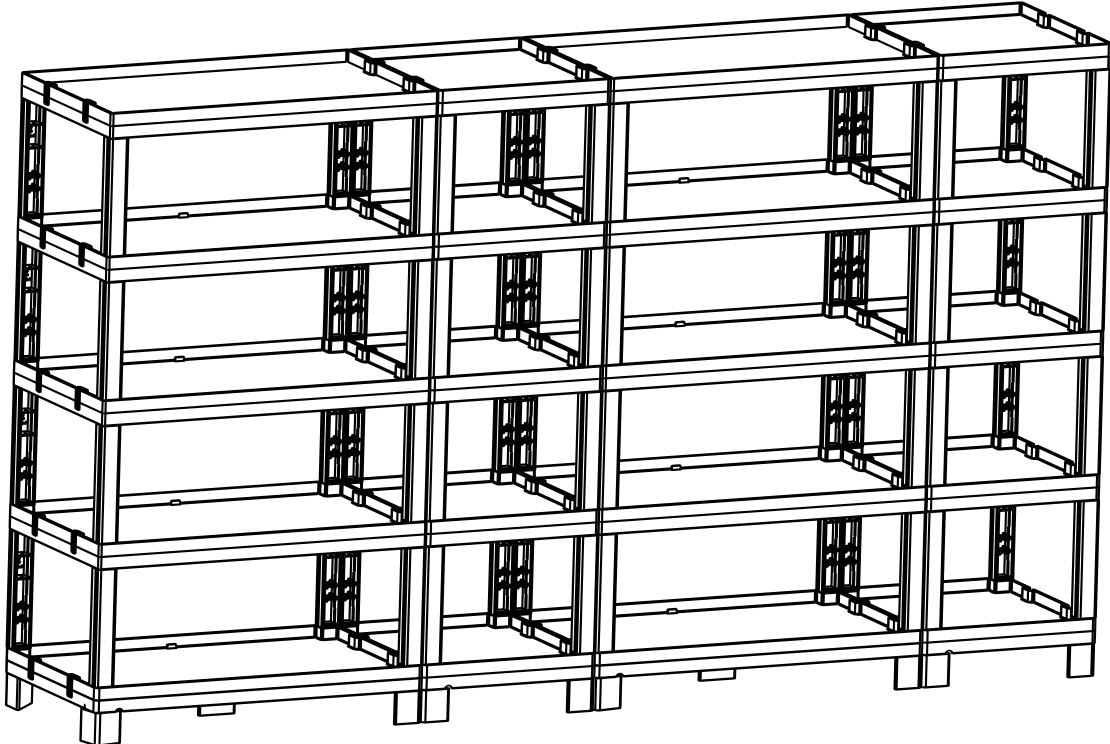

Fantom

PROFESSIONAL

Karma Açık Raf Sistemi Montaj Kılavuzu *Composite Open Type Shelving System Assembly Manual*

MODELLER / MODELS :

KARMA AÇIK RAF SİSTEMİ

Karma Açık Raf Sistemi / Composite Open Type Shelving System

Bu montaj kılavuzu resimdeki gibi 4 raf ve 2 büyük 2 küçük sütun olarak örneklendirilmiştir. Uygulanacak alanlara göre sütun veya raf sayısı değiştirilebilir.

This assamble guide is illustrated as 4 shelves and 2 maxi base 2 mini base columns as shown in the picture. Quantity of shelves and columns can be changed according to the place where you assamble.