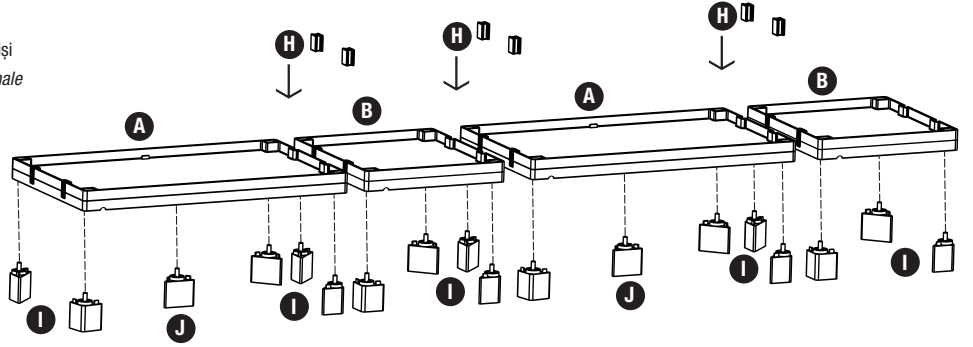

H PROCART ADP 315A

- 3 Set Temizlik Arabası Bağlantı Adaptör Seti
- 3 Sets Cleaning Trolley Connection Adapter Set

I PROCART TKZ 505T

- 4 Set Temizlik Arabası Takoz Takımı
- 4 Sets Cleaning Trolley Chock Set

J PROCART TKO 506T

- 2 Set Raf Sistemi Alt Gövde Orta Takoz
- 2 Sets Shelving System Maxi Base Body Middle Chock Set

2

G PROCART KDR 615D

- 4 Set Servis Arabası Kısa Direk Takımı
- 4 Sets Service Trolley Short Column Set