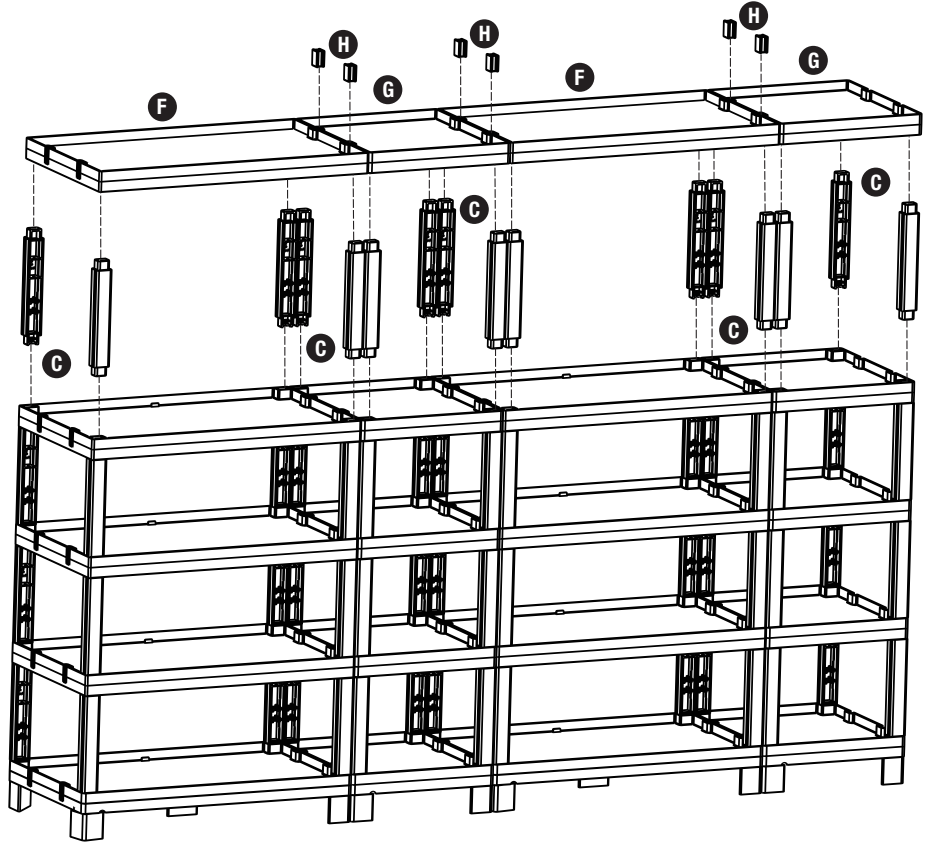

KARMA AÇIK RAF SİSTEMİ

5

C PROCART KDR 615D

- 4 Set Servis Arabası Kısa Direk Takımı
- 4 Sets *Service Trolley Short Column Set*

F PROCART SUG 120DD

- 2 Set Servis Arabası Büyük Araba Üst Gövde - Dişi/Dişi
- 2 Sets *Service Trolley Maxi Upper Body - Female/Female*

G PROCART KUG 203DD

- 2 Set Servis Arabası Küçük Araba Üst Gövde - Dişi/Dişi
- 2 Sets *Service Trolley Mini Upper Body - Female/Female*

H PROCART ADP 315A

- 3 Set Temizlik Arabası Bağlantı Adaptör Seti
- 3 Sets *Cleaning Trolley Connection Adapter Set*