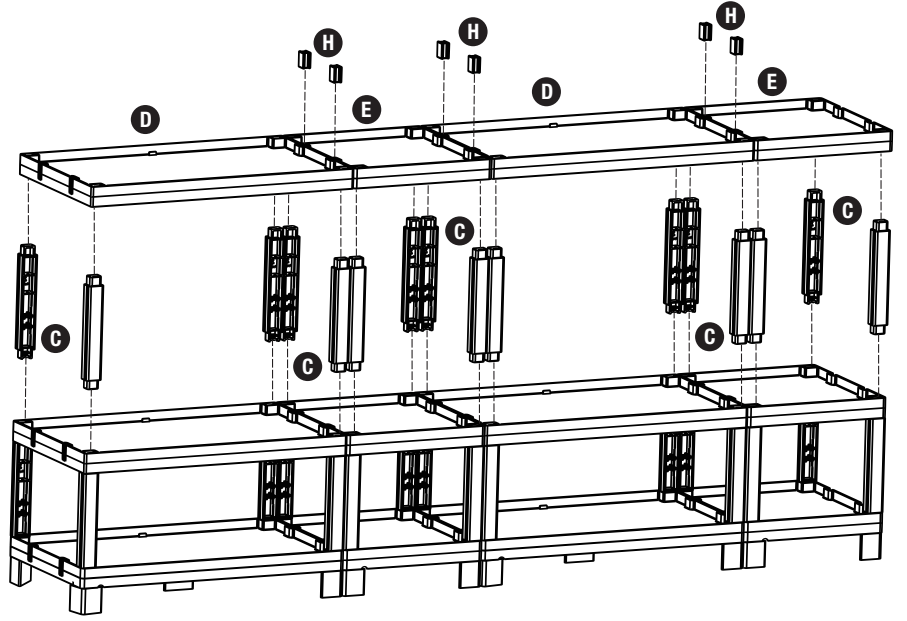

H PROCART ADP 315A

- 3 Set Temizlik Arabası Bağlantı Adaptör Seti
- 3 Sets Cleaning Trolley Connection Adapter Set

KARMA AÇIK RAF SİSTEMİ

3

- C** PROCART KDR 615D
- 4 Set Servis Arabası Kısa Direk Takımı
 - 4 Sets Service Trolley Short Column Set
- D** PROCART SOG 130DD
- 2 Set Servis Arabası Büyük Araba Orta Gövde-Dişi/Dişi
 - 2 Sets Service Trolley Maxi Middle Body-Female/Female
- E** PROCART SOG 205DD
- 2 Set Servis Arabası Küçük Araba Orta Gövde - Dişi/Dişi
 - 2 Sets Service Trolley Mini Middle Body - Female/Female
- H** PROCART ADP 315A
- 3 Set Temizlik Arabası Bağlantı Adaptör Seti
 - 3 Sets Cleaning Trolley Connection Adapter Set