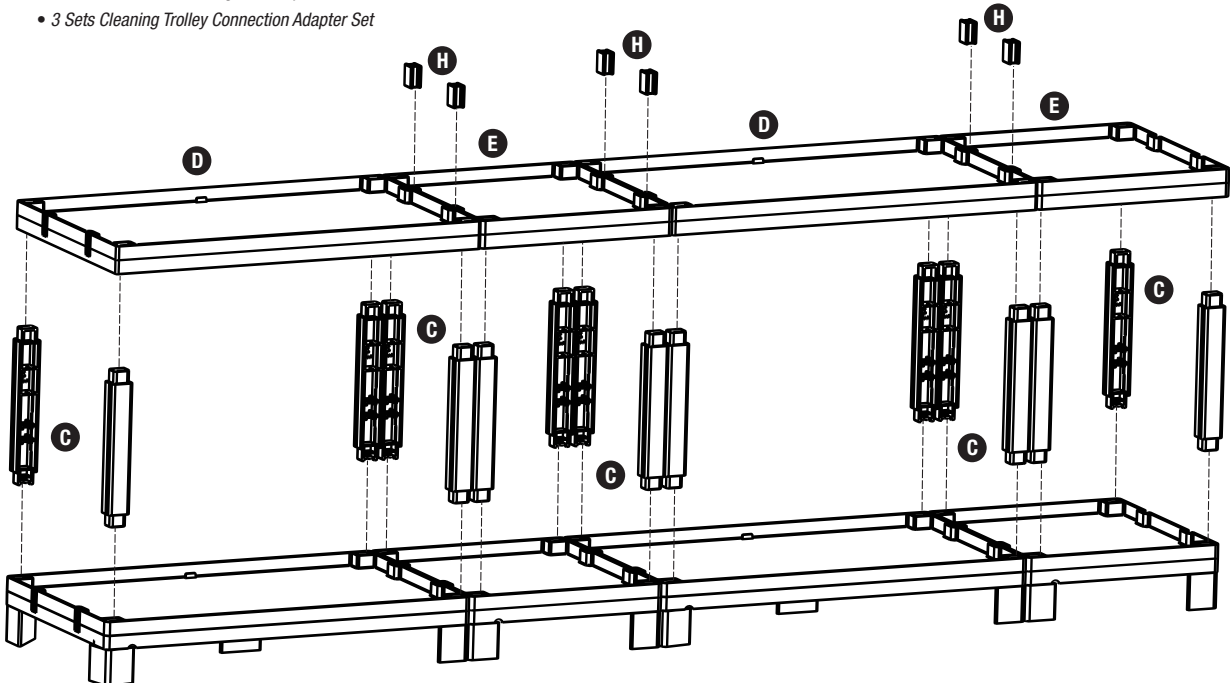

H PROCART ADP 315A

- 3 Set Temizlik Arabası Bağlantı Adaptör Seti
- 3 Sets Cleaning Trolley Connection Adapter Set

KARMA AÇIK RAF SİSTEMİ

3

- C** PROCART KDR 615D
- 4 Set Servis Arabası Kısa Direk Takımı
 - 4 Sets Service Trolley Short Column Set
- D** PROCART SOG 130DD
- 2 Set Servis Arabası Büyük Araba Orta Gövde-Dişi/Dişi
 - 2 Sets Service Trolley Maxi Middle Body-Female/Female
- E** PROCART SOG 205DD
- 2 Set Servis Arabası Küçük Araba Orta Gövde - Dişi/Dişi
 - 2 Sets Service Trolley Mini Middle Body - Female/Female
- H** PROCART ADP 315A
- 3 Set Temizlik Arabası Bağlantı Adaptör Seti
 - 3 Sets Cleaning Trolley Connection Adapter Set