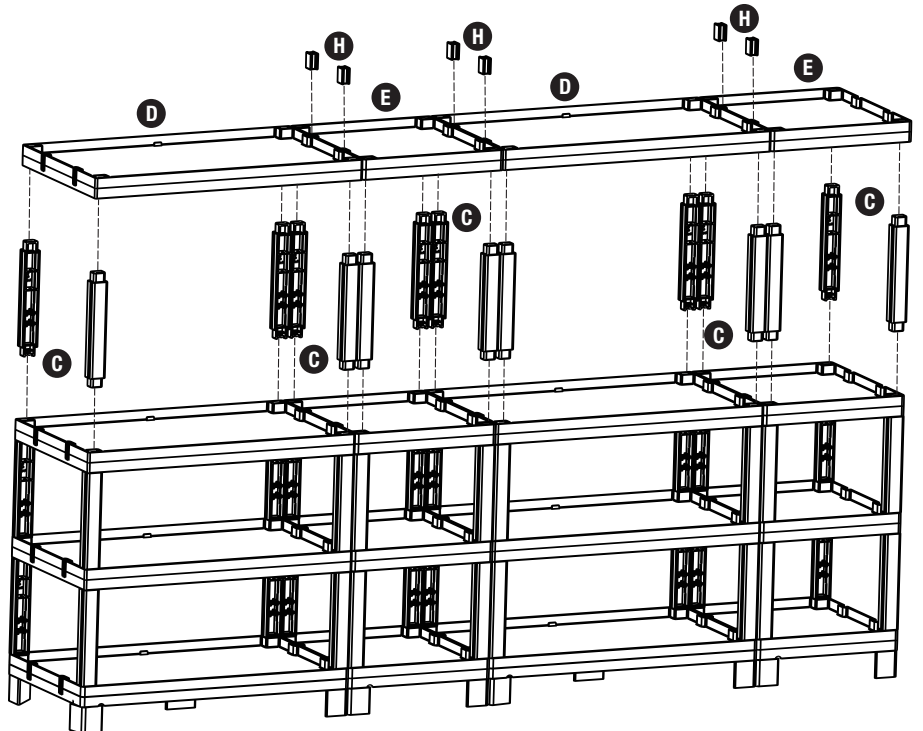

4

1. **C** PROCART KDR 615D
2. 4 Set Servis Arabası Kısa Direk Takımı
   - 4 Sets Service Trolley Short Column Set
3. **D** PROCART SOG 130DD
4. 2 Set Servis Arabası Büyük Araba Orta Gövde-Dişi/Dişi
   - 2 Sets Service Trolley Maxi Middle Body-Female/Female
5. **E** PROCART SOG 205DD
6. 2 Set Servis Arabası Küçük Araba Orta Gövde - Dişi/Dişi
   - 2 Sets Service Trolley Mini Middle Body - Female/Female
7. **H** PROCART ADP 315A
8. 3 Set Temizlik Arabası Bağlantı Adaptör Seti
   - 3 Sets Cleaning Trolley Connection Adapter Set