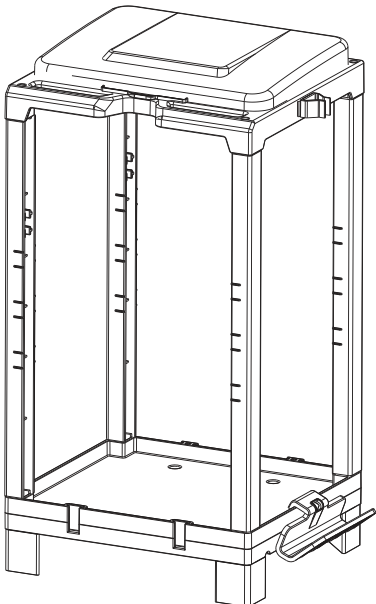

Temizlik Arabası Aksesuar Takımı / Cleaning Trolley Accessory Set

1

A Mop Altlığı X 1 Adet
Mop Base X 1 Piece

B Mop Sap Tutucu X 1 Adet
Mop Handle Holder X 1 Piece

C Askı X 1 Adet
Hanger X 1 Piece

D Çöp Gövde Aksesuar Adaptörü X 2 Adet
Accessory Adapter for Litter Body X 2 Pieces