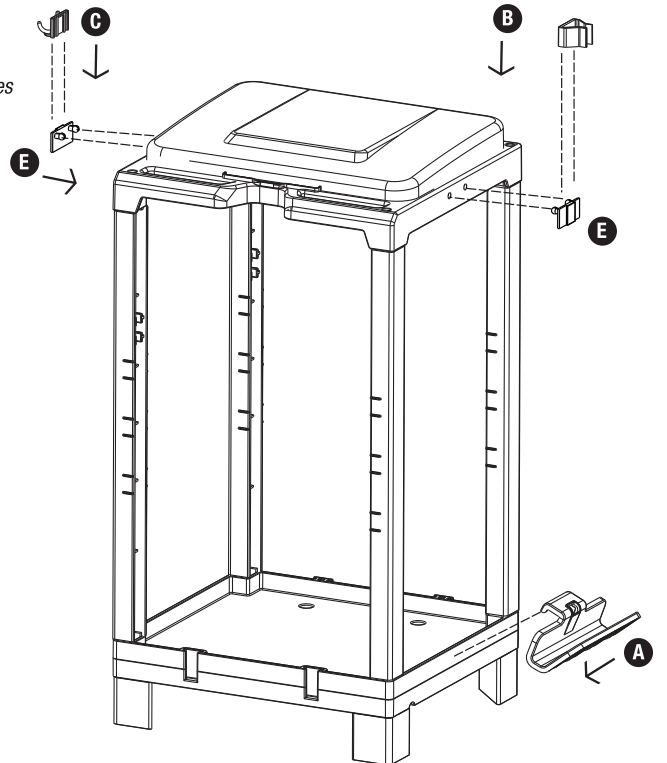

Temizlik Arabası Aksesuar Takımı / Cleaning Trolley Accessory Set

A Mop Altlığı X 1 Adet
Mop Base X 1 Piece

B Mop Sap Tutucu X 1 Adet
Mop Handle Holder X 1 Piece

C Askı X 1 Adet
Hanger X 1 Piece

D Aksesuar Adaptörü X 2 Adet
(Mop Sap Tutucu ve Askı)
Accessory Adapter X 2 Pieces
(Mop Handle Holder and Hanger)

E Çöp Gövde Aksesuar Adaptörü X 2 Adet
Accessory Adapter for Litter Body X 2 Pieces

1

A Mop Altlığı X 1 Adet
Mop Base X 1 Piece

B Mop Sap Tutucu X 1 Adet
Mop Handle Holder X 1 Piece

C Askı X 1 Adet
Hanger X 1 Piece

D Çöp Gövde Aksesuar Adaptörü X 2 Adet
Accessory Adapter for Litter Body X 2 Pieces

ALTERNATİF MONTAJ / ALTERNATIVE ASSEMBLY

1

A Mop Altlığı X 1 Adet
Mop Base X 1 Piece

B Mop Sap Tutucu X 1 Adet
Mop Handle Holder X 1 Piece