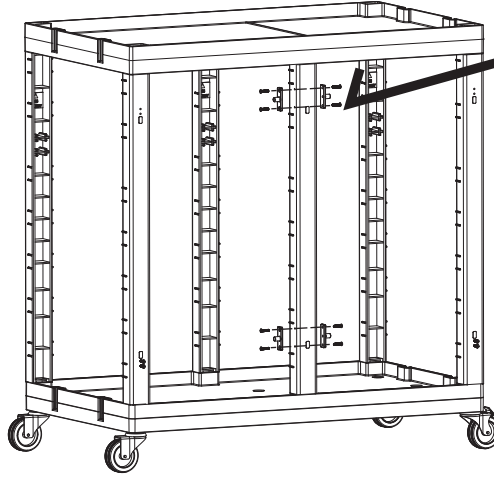

3

E Kapak Klips Pim Gövde X 4 Adet
Pin For Cover Clips X 4 Pieces

G Vida 4.2 X 19 X 8 Adet
Screw 4.2 X 19 X 8 Pieces