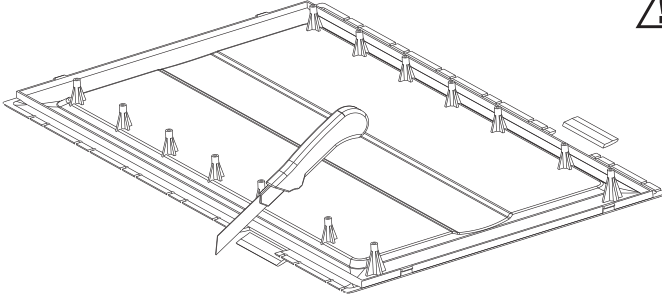

Temizlik Arabası Yan Kapak Takımı / *Cleaning Trolley Side Cover Set*

A Yan Kapak X 2 Adet
Side Cover X 2 Pieces

B Vida 4.2 X 19 X 4 Adet
Screw 4.2 X 19 X 4 Pieces

1

- A** Yan Kapak X 2 Adet
Side Cover X 2 Pieces
- B** Vida 4.2 X 19 X 4 Adet
Screw 4.2 X 19 X 4 Pieces

ALTERNATİF MONTAJ / ALTERNATIVE ASSEMBLY

- Sol tarafa takılacak kapağın üzerindeki işaretli bölümleri şekildedeki gibi kesiniz.
Cut the marked parts on the cover (which will be inserted on left) as shown on the diagram.

- 2 kapakta da aynı yerde işaretli bölüm bulunmaktadır.
Sadece sol taraftaki kapak işaretli bölümlerden kesilmelidir.
There are marked parts on each 2 covers at the same place.
The cover (which will be inserted on left) should be cut from the marked parts.

1

2

- A** Yan Kapak X 2 Adet
Side Cover X 2 Pieces
- B** Vida 4.2 X 19 X 4 Adet
Screw 4.2 X 19 X 4 Pieces