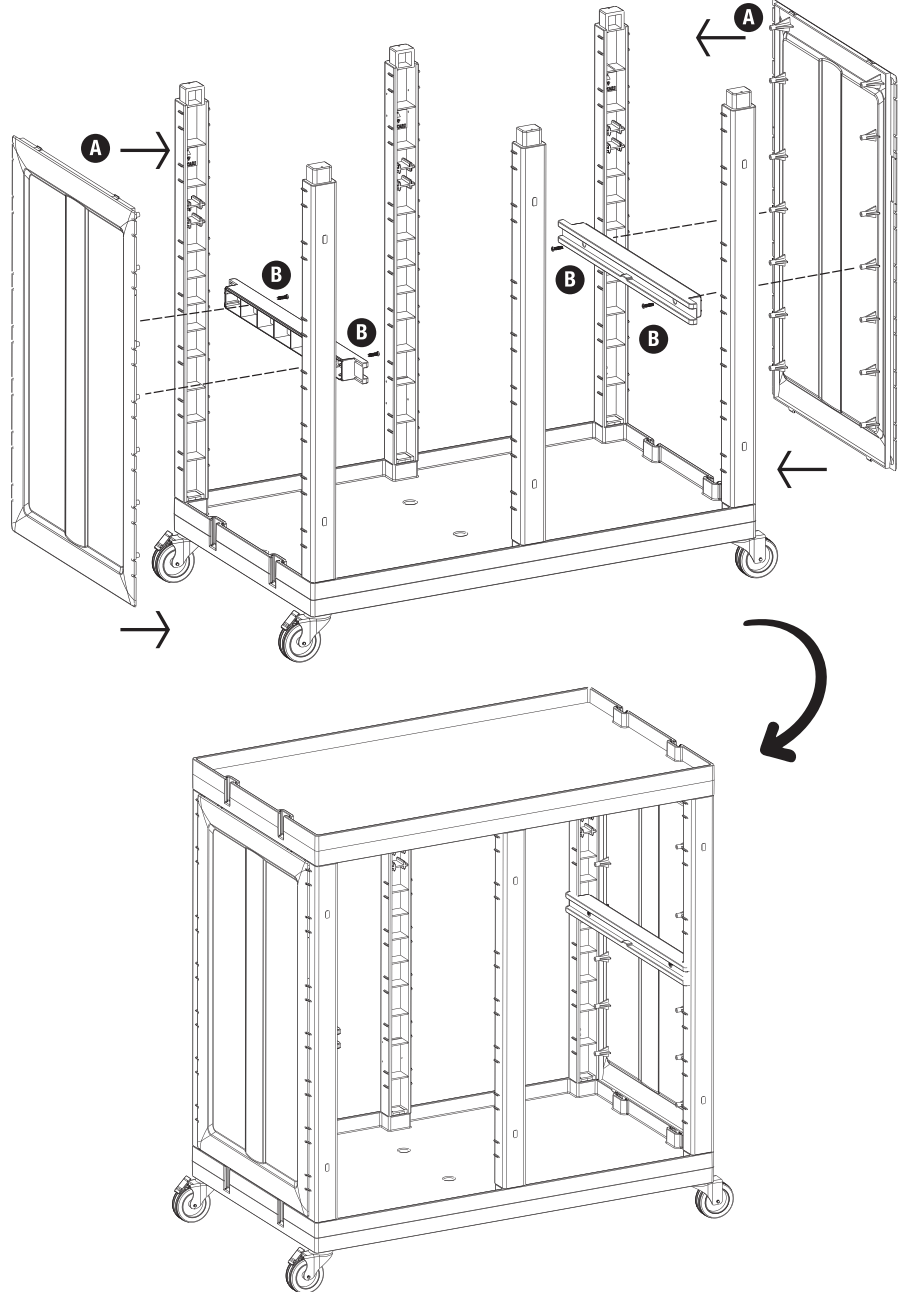

Temizlik Arabası Yan Kapak Takımı / *Cleaning Trolley Side Cover Set*

A Yan Kapak X 2 Adet
Side Cover X 2 Pieces

B Vida 4.2 X 19 X 4 Adet
Screw 4.2 X 19 X 4 Pieces

1

- A** Yan Kapak X 2 Adet
Side Cover X 2 Pieces
- B** Vida 4.2 X 19 X 4 Adet
Screw 4.2 X 19 X 4 Pieces

ALTERNATİF MONTAJ / ALTERNATIVE ASSEMBLY

- Sol tarafa takılacak kapağın üzerindeki işaretli bölümleri şekildedeki gibi kesiniz.
Cut the marked parts on the cover (which will be inserted on left) as shown on the diagram.

- 2 kapakta da aynı yerde işaretli bölüm bulunmaktadır.
Sadece sol taraftaki kapak işaretli bölümlerden kesilmelidir.
There are marked parts on each 2 covers at the same place.
The cover (which will be inserted on left) should be cut from the marked parts.

1

2

- A** Yan Kapak X 2 Adet
Side Cover X 2 Pieces
- B** Vida 4.2 X 19 X 4 Adet
Screw 4.2 X 19 X 4 Pieces