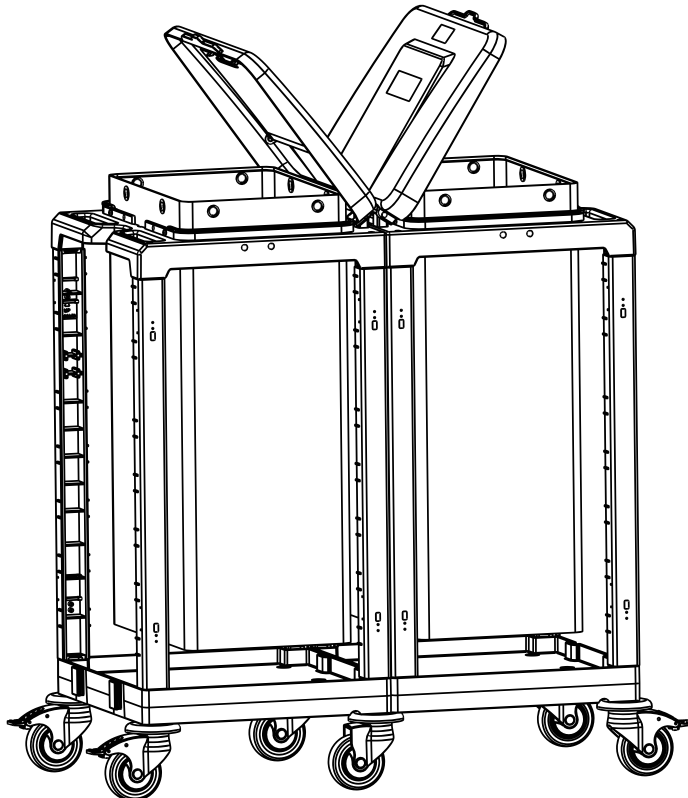

1

PROCART 120

2

PROCART ADP 315A

- 1 Set Temizlik Arabası Bağlantı Adaptör Seti
- 1 Set Cleaning Trolley Connection Adapter Set

PROCART 110 Koli İçerisinde Bulunmaktadır.
Available with PROCART 110.

2

Atık Toplama Arabası / Waste Collecting Trolley