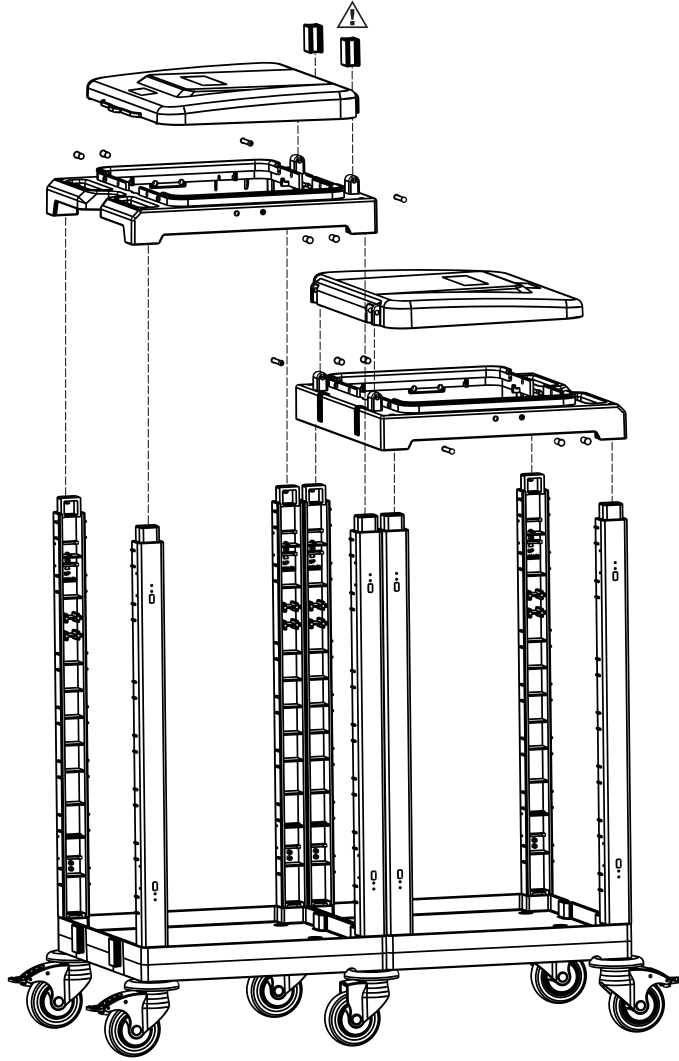

1

PROCART 120

2

PROCART ADP 315A

- 1 Set Temizlik Arabası Bağlantı Adaptör Seti
- 1 Set Cleaning Trolley Connection Adapter Set

PROCART 110 Koli İçerisinde Bulunmaktadır.
Available with PROCART 110.

2

Atık Toplama Arabası / Waste Collecting Trolley