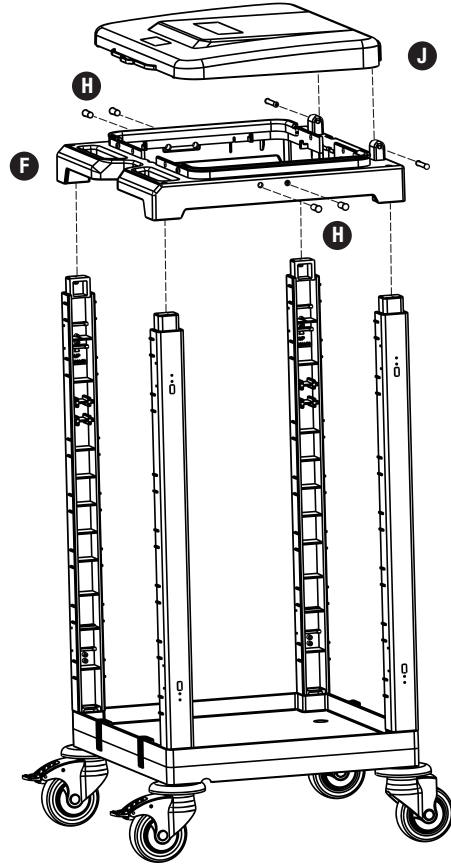

PROCART 110

3

F PROCART CUG 300D

- 1 Set Temizlik Arabası Çöp Üst Gövde-Dışı
- 1 Set Cleaning Trolley Litter Upper Body-Female

H PROCART PIM 330P

- 1 Set Temizlik Arabası Çöp Üst Gövde Pim Takımı
- 1 Set Cleaning Trolley Body Stopple Set

J PROCART CKP 525K

- 1 Set Temizlik Arabası Çöp Kapağı
- 1 Set Cleaning Trolley Litter Cover