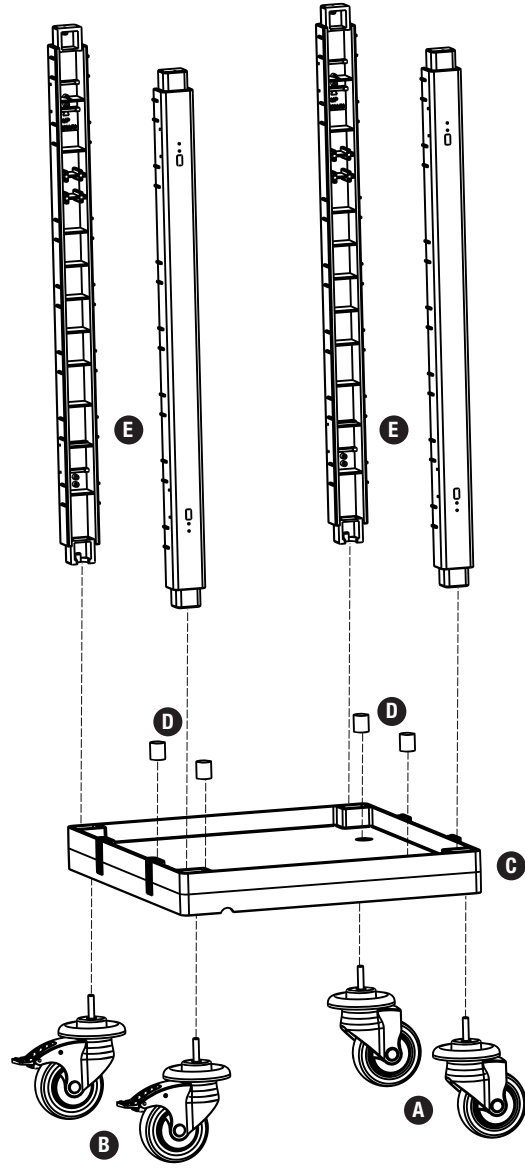

PROCART 110

1

A PROCART TPK 510T

- 2 Set Procart Tamponlu Plastik Tekerlek Takımı Ø100 mm
- 2 Sets Procart Plastic Wheel Set With Bumper Ø100 mm

B PROCART TPF 512F

- 2 Set Procart Frenli ve Tamponlu Plastik Tekerlek Takımı Ø100 mm
- 2 Sets Procart Plastic Wheel Set With Brake And Bumper Ø100 mm

C PROCART KAG 210ED

- 1 Set Temizlik Arabası Küçük Araba Alt Gövde-Erkek / Dişi
- 1 Set Cleaning Trolley Mini Base Body-Male / Female

D PROCART TPA 320T

- 1 Set Temizlik Arabası Pres Ayak Tıpa Seti
- 1 Set Cleaning Trolley Press Stand Stopple Set

E PROCART DRK 500D

- 2 Set Temizlik Arabası Direk Takımı
- 2 Sets Cleaning Trolley Column Set