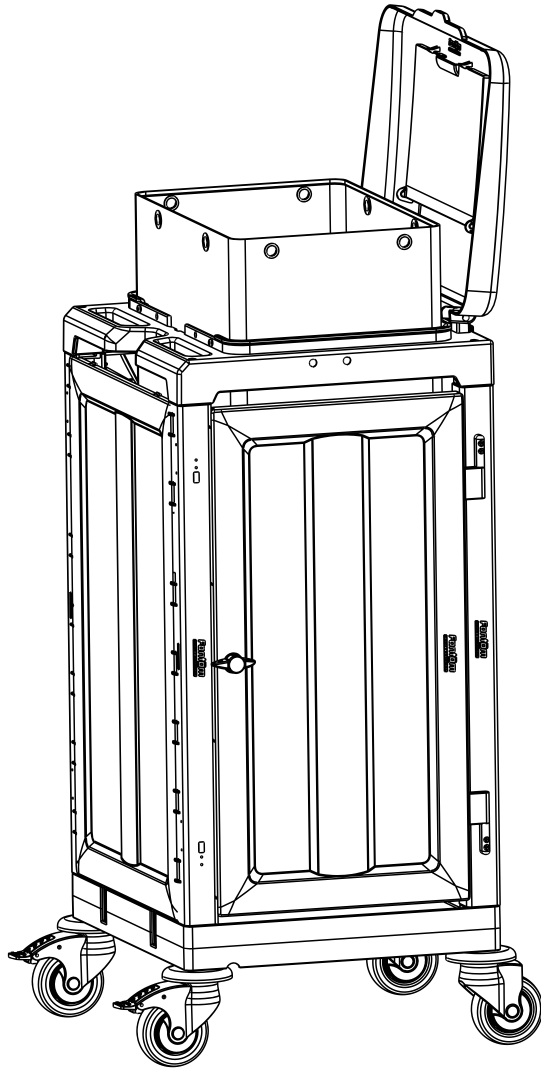

PROCART 113

4