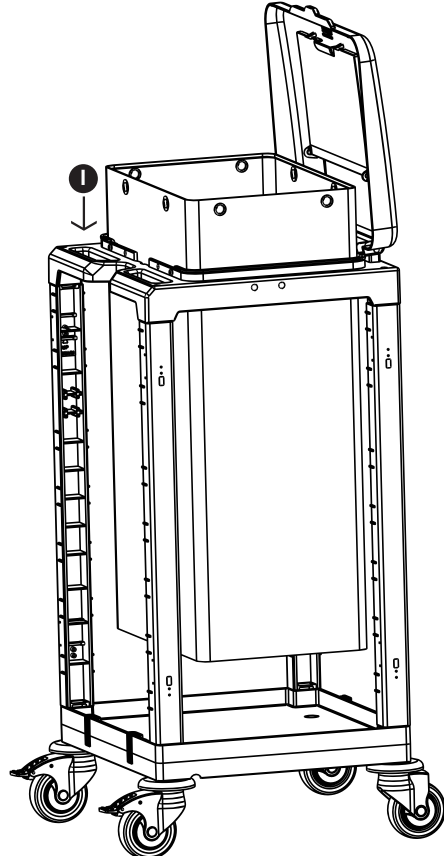

I PROCART BRD 560B

- 1 Set Temizlik Arabası Çöp Brandası 120 Litre
- 1 Set Cleaning Trolley Litter Tarpaulins 120 Liters