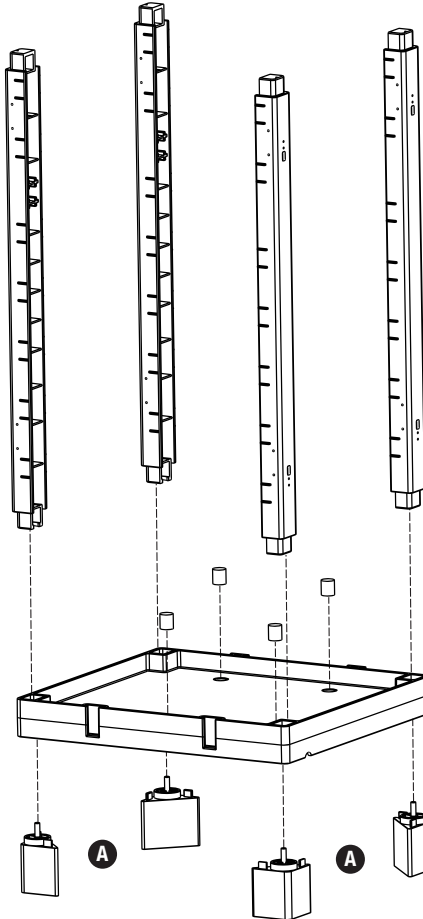

1

A PROCART TKZ 505T

- 1 Set Temizlik Arabası Takoz Takımı
- 1 Set Cleaning Trolley Chock Set