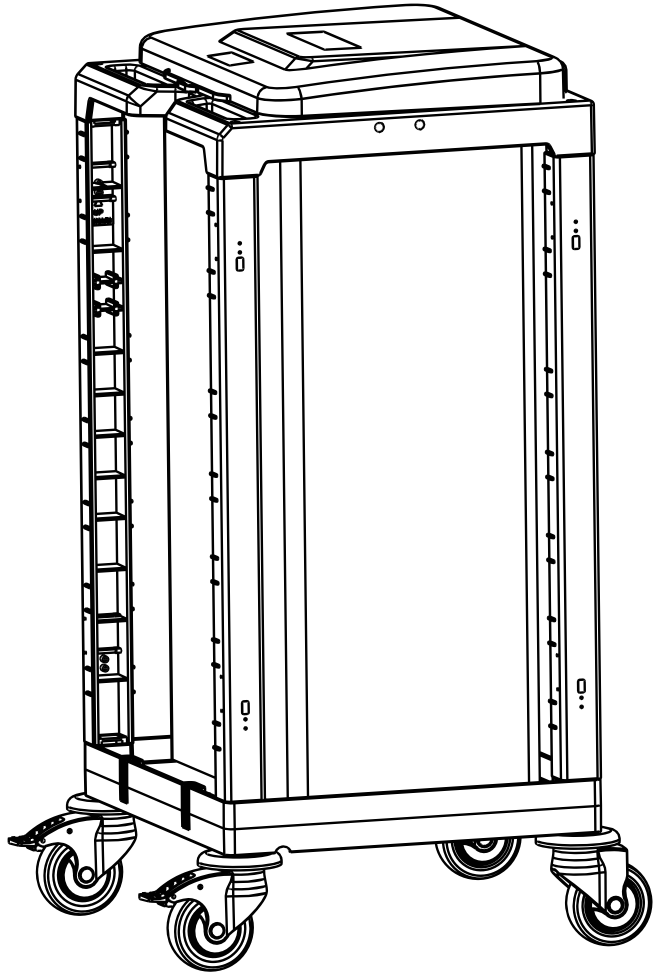

PROCART 110

- A** **PROCART TPK 510T** X 2 set
Procart Tamponlu Plastik Tekerlek Takımı Ø100 mm
Procart Plastic Wheel Set With Bumper Ø100 mm
- B** **PROCART TPF 512F** X 2 set
Procart Frenli ve Tamponlu Plastik Tekerlek Takımı Ø100 mm
Procart Plastic Wheel Set With Brake And Bumper Ø100 mm
- C** **PROCART KAG 210ED** X 1 set
Temizlik Arabası Küçük Araba Alt Gövde-Erkek/Dişi
Cleaning Trolley Mini Base Body-Male/Female
- D** **PROCART TPA 320T** X 1 set
Temizlik Arabası Pres Ayak Tıpa Seti
Cleaning Trolley Press Stand Stopple Set
- E** **PROCART DRK 500D** X 2 set
Temizlik Arabası Direk Takımı
Cleaning Trolley Column Set
- F** **PROCART CUG 300D** X 1 set
Temizlik Arabası Çöp Üst Gövde-Dişi
Cleaning Trolley Litter Upper Body-Female
- G** **PROCART ADP 315A** X 1 set
Temizlik Arabası Bağlantı Adaptör Seti
Cleaning Trolley Connection Adapter Set
- H** **PROCART PIM 330P** X 1 set
Temizlik Arabası Çöp Üst Gövde Pim Takımı
Cleaning Trolley Body Stopple Set
- I** **PROCART BRD 560B** X 1 set
Temizlik Arabası Çöp Brandası 120 Litre
Cleaning Trolley Litter Tarpaulins 120 Liters
- J** **PROCART CKP 525K** X 1 set
Temizlik Arabası Çöp Kapağı
Cleaning Trolley Litter Cover