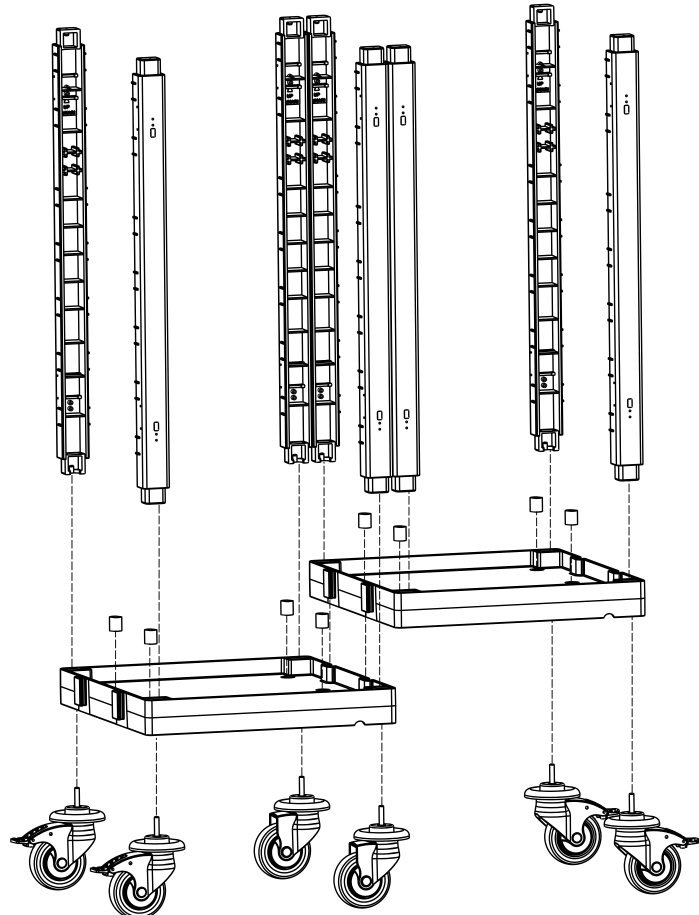

PROCART 121

PROCART 110 X 2

Atık Toplama Arabası
Waste Collecting Trolley

A **PROCART OKP 400K** X 2 set

Temizlik Arabası Ön Kapak Takımı
Cleaning Trolley Front Cover Set

B **PROCART YKP 410K** X 1 set

Temizlik Arabası Yan Kapak Takımı
Cleaning Trolley Side Cover Set

C **PROCART RAY 515R** X 1 set

Temizlik Arabası Ray Takımı
Cleaning Trolley Slider Set

1

PROCART 121

2

PROCART ADP 315A

- 1 Set Temizlik Arabası Bağlantı Adaptör Seti
- 1 Set Cleaning Trolley Connection Adapter Set