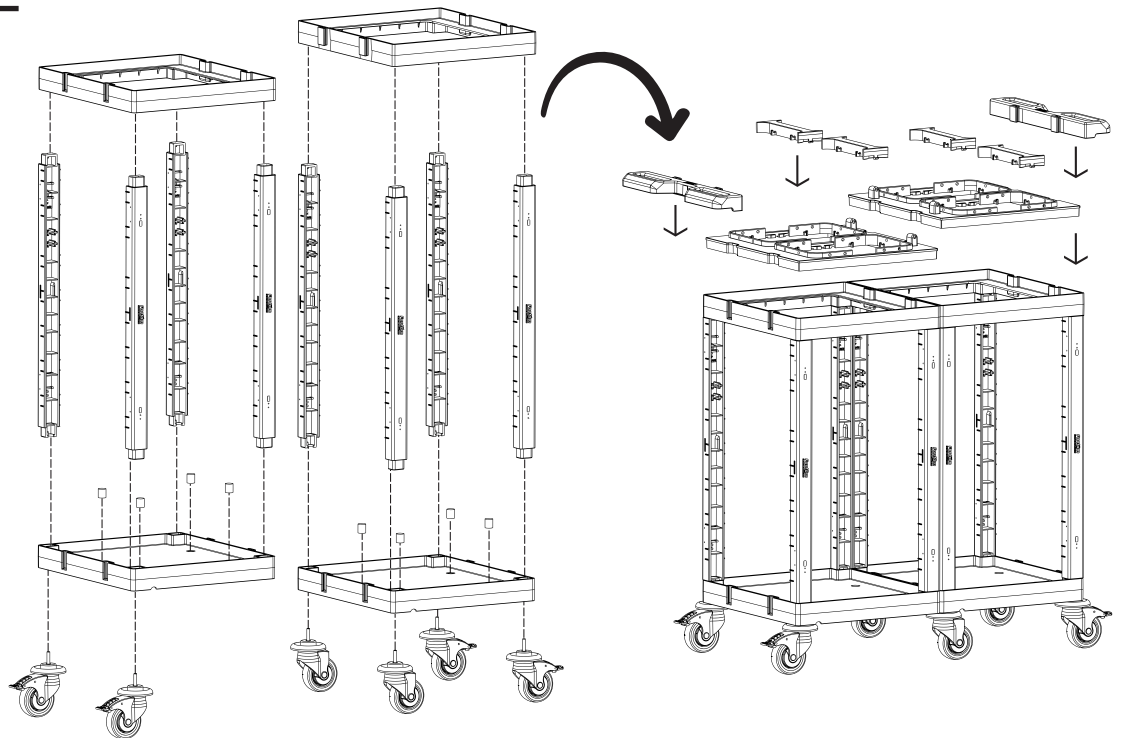

PROCART 161

1