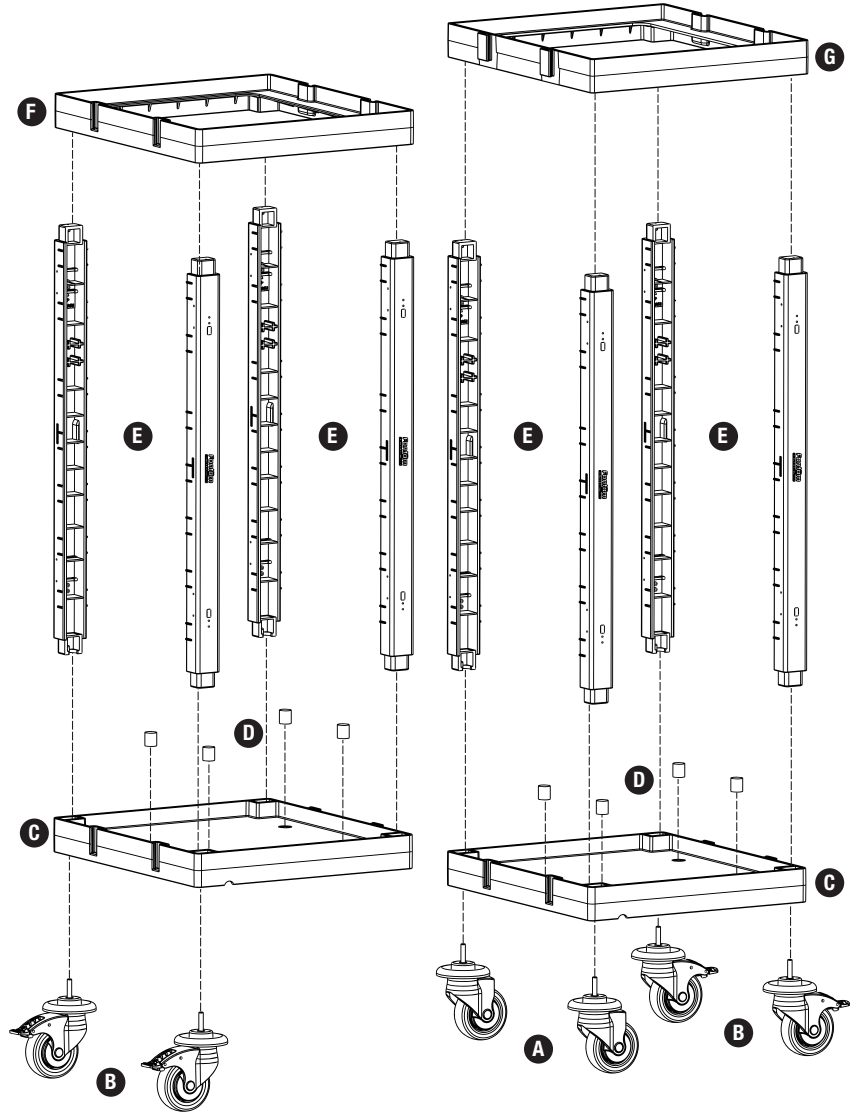

PROCART 160

1

A PROCART TPK 510T

- 2 Set Procart Tamponlu Plastik Tekerlek Takımı Ø100 mm
- 2 Sets Procart Plastic Wheel Set With Bumper Ø100 mm

B PROCART TPF 512F

- 4 Set Procart Frenli Ve Tamponlu Plastik Tekerlek Takımı Ø100 mm
- 4 Sets Procart Plastic Wheel Set With Brake And Bumper Ø100 mm

C PROCART KAG 210ED

- 2 Set Temizlik Arabası Küçük Araba Alt Gövde - Erkek/Dişi
- 2 Sets Cleaning Trolley Mini Base Body - Male/Female

D PROCART TPA 320T

- 2 Sets Temizlik Arabası Pres Ayak Tıpa Seti
- 2 Sets Cleaning Trolley Press Stand Stopples Set

E PROCART DRK 500D

- 4 Set Temizlik Arabası Direk Takımı
- 4 Sets Cleaning Trolley Column Set

F PROCART KUG 215DD

- 1 Set Temizlik Arabası Boş Üst Gövde - Dişi/Dişi
- 1 Set Cleaning Trolley Mini Empty Upper Body - Female/Female

G PROCART KUG 217ED

- 1 Set Temizlik Arabası Boş Üst Gövde - Erkek/Dişi
- 1 Set Cleaning Trolley Mini Empty Upper Body - Male/Female