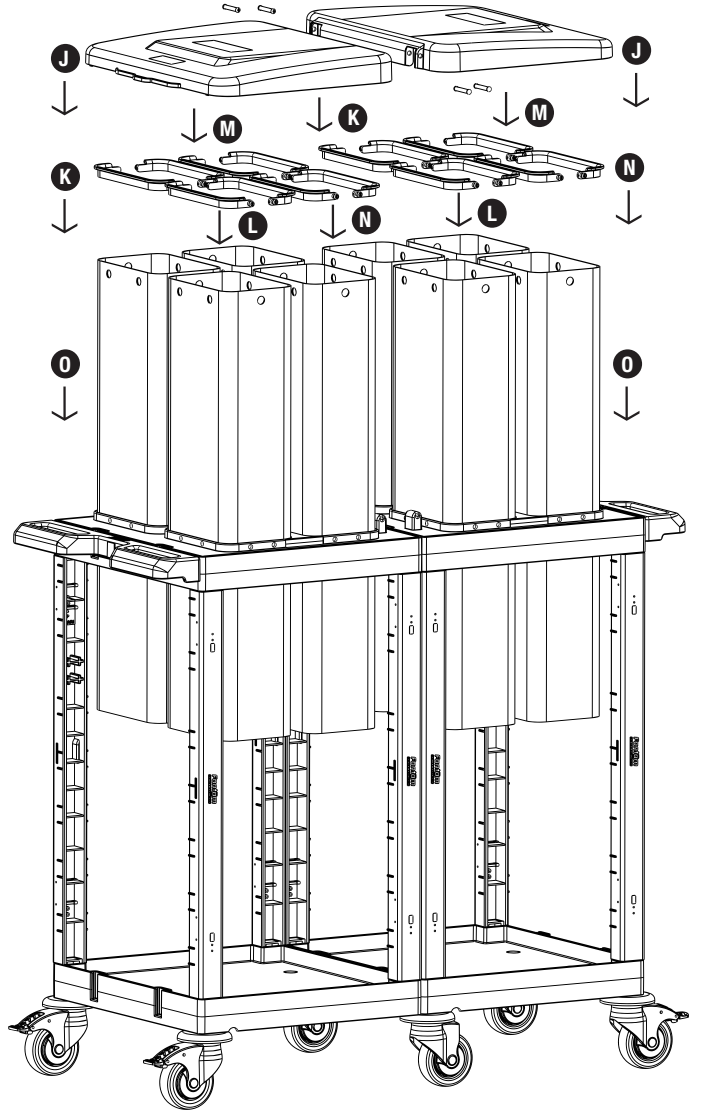

PROCART 160

3

J PROCART CKP 525K

- 2 Set Temizlik Arabası Çöp Kapağı
- 2 Sets Cleaning Trolley Litter Cover

K PROCART KLM 581K

- 4 Set Çöp Gövde 30 Lt Çöp Torba Kilidi - Mavi
- 4 Sets 30 lt. Litter Body Bag Lock - Blue

L PROCART KLK 582K

- 4 Set Çöp Gövde 30 Lt Çöp Torba Kilidi - Kırmızı
- 4 Sets 30 lt. Litter Body Bag Lock - Red

M PROCART KLY 583K

- 4 Set Çöp Gövde 30 Lt Çöp Torba Kilidi - Yeşil
- 4 Sets 30 lt. Litter Body Bag Lock - Green

N PROCART KLS 584K

- 4 Set Çöp Gövde 30 Lt Çöp Torba Kilidi - Sarı
- 4 Sets 30 lt. Litter Body Bag Lock - Yellow

O PROCART BRD 567B

- 8 Set Temizlik Arabası Çöp Brandası 30 Litre
- 8 Sets Cleaning Trolley Litter Tarpaulins 30 Liters