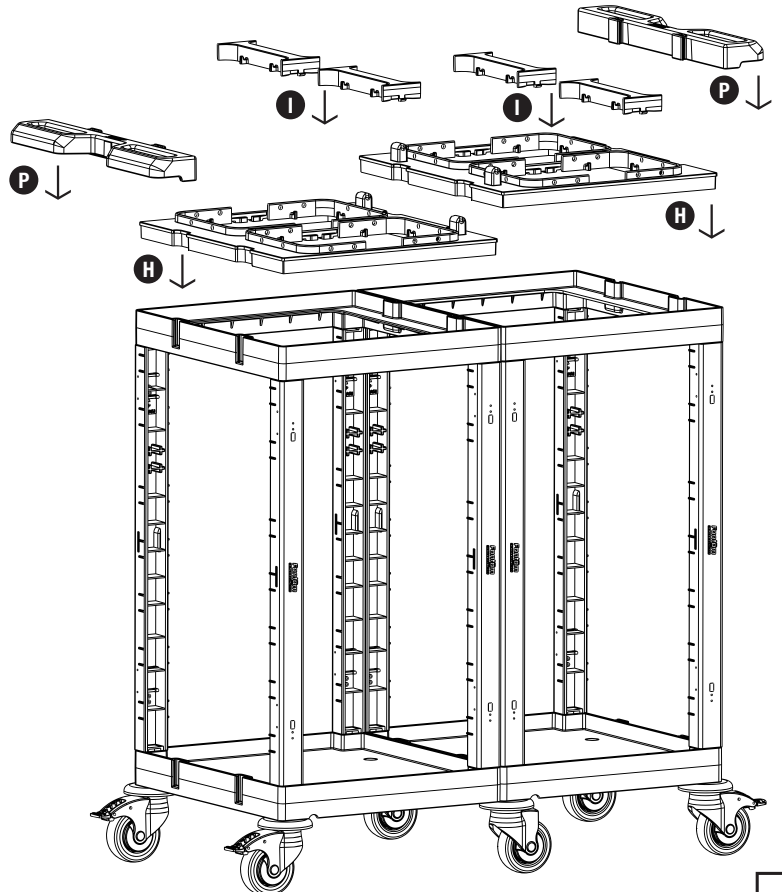

P PROCART ITM 310S

- 2 Set Temizlik Arabası İtme Sapı
- 2 Sets Cleaning Trolley Push Handle