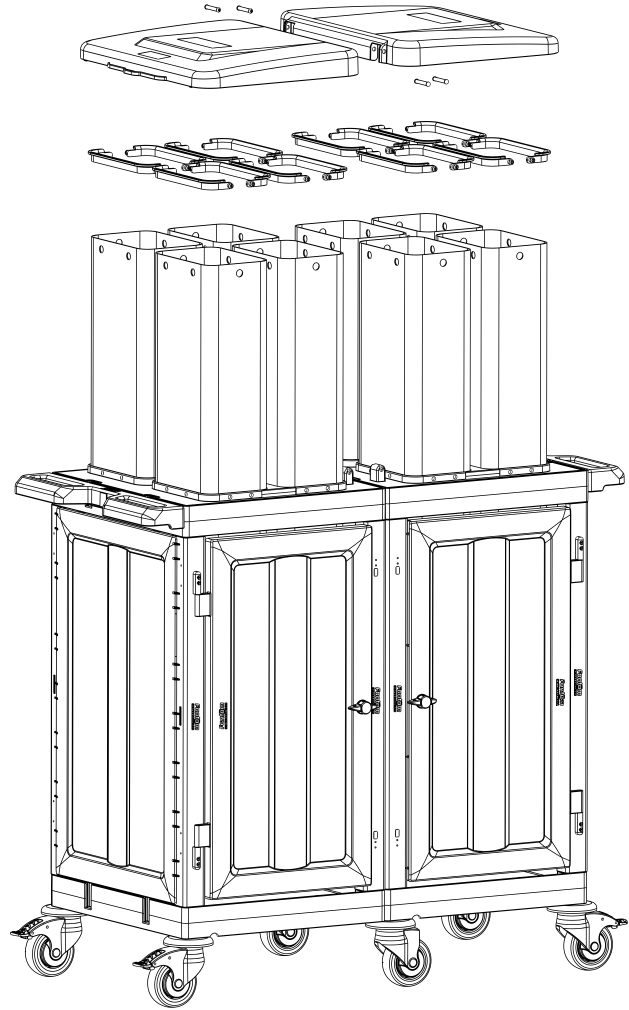

PROCART 161

4