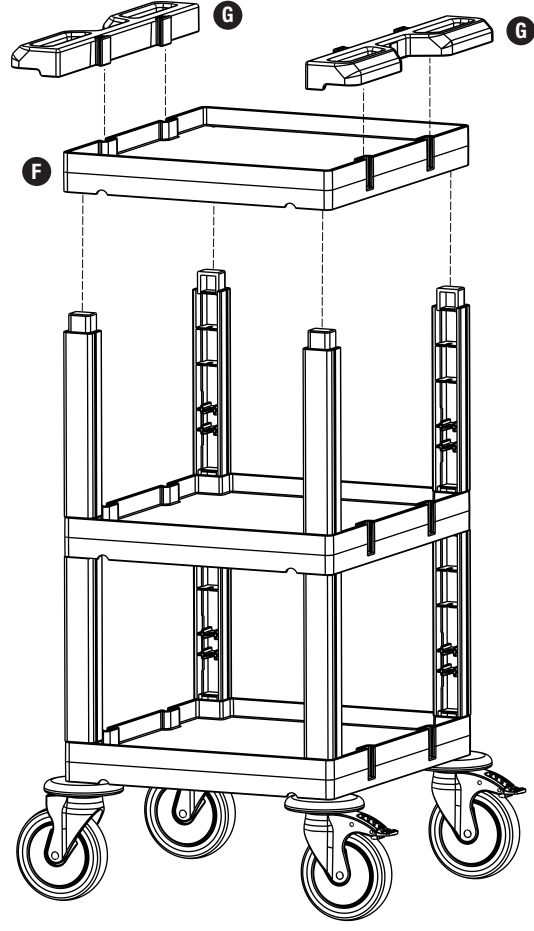

PROCART 200

3

F PROCART KUG 203DD

- 1 Set Servis Arabası Küçük Araba Üst Gövde - Dişi/Dişi
- 1 Set *Service Trolley Mini Upper Body - Female/Female*

G PROCART ITM 310S

- 2 Set Temizlik Arabası İtme Sapı
- 2 Sets *Trolley Push Handle*