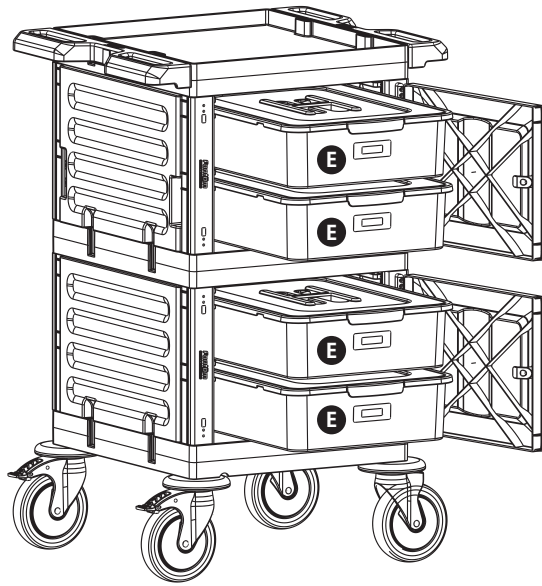

- 2 Set Temizlik Arabası Ray Takımı
- 2 Sets *Cleaning Trolley Slider Set*

5

C PROCART OKP 405K

- 2 Set Temizlik Arabası Küçük Ön Kapak
- 2 Sets *Cleaning Trolley Mini Front Cover*

6

E PROCART CKS 630C

- 4 Set Temizlik Arabası Çekmece Seti 18 Litre
- 4 Sets *Cleaning Trolley Drawer Set 18 Liters*