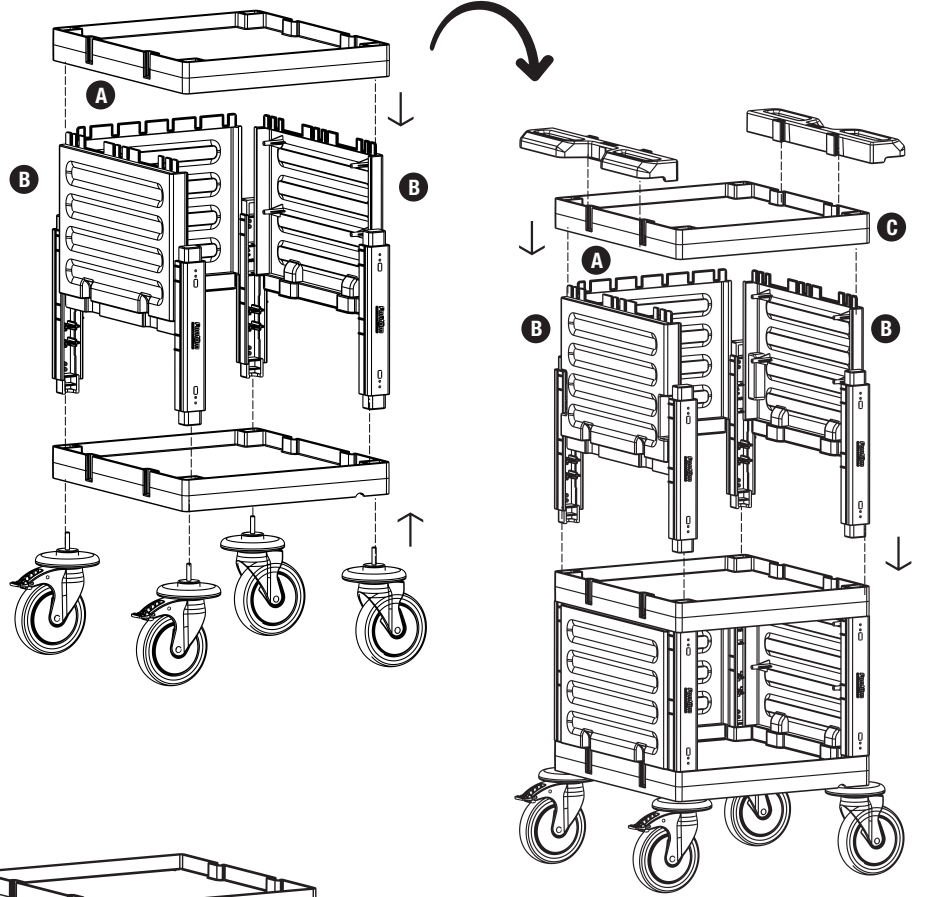

PROCART 211

1

A PROCART OKP 609K

- 2 Set Servis Arabası Küçük Ön Kapak Takımı
- 2 Sets Service Trolley Mini Base Front Cover

B PROCART YKP 605K

- 2 Set Servis Arabası Yan Kapak Takımı
- 2 Sets Service Trolley Side Cover Set

C PROCART SOG 205DD

- 1 Set Servis Arabası Küçük Araba Orta Gövde - Dişi/Dişi
- 1 Set Service Trolley Mini Middle Body - Female/Female