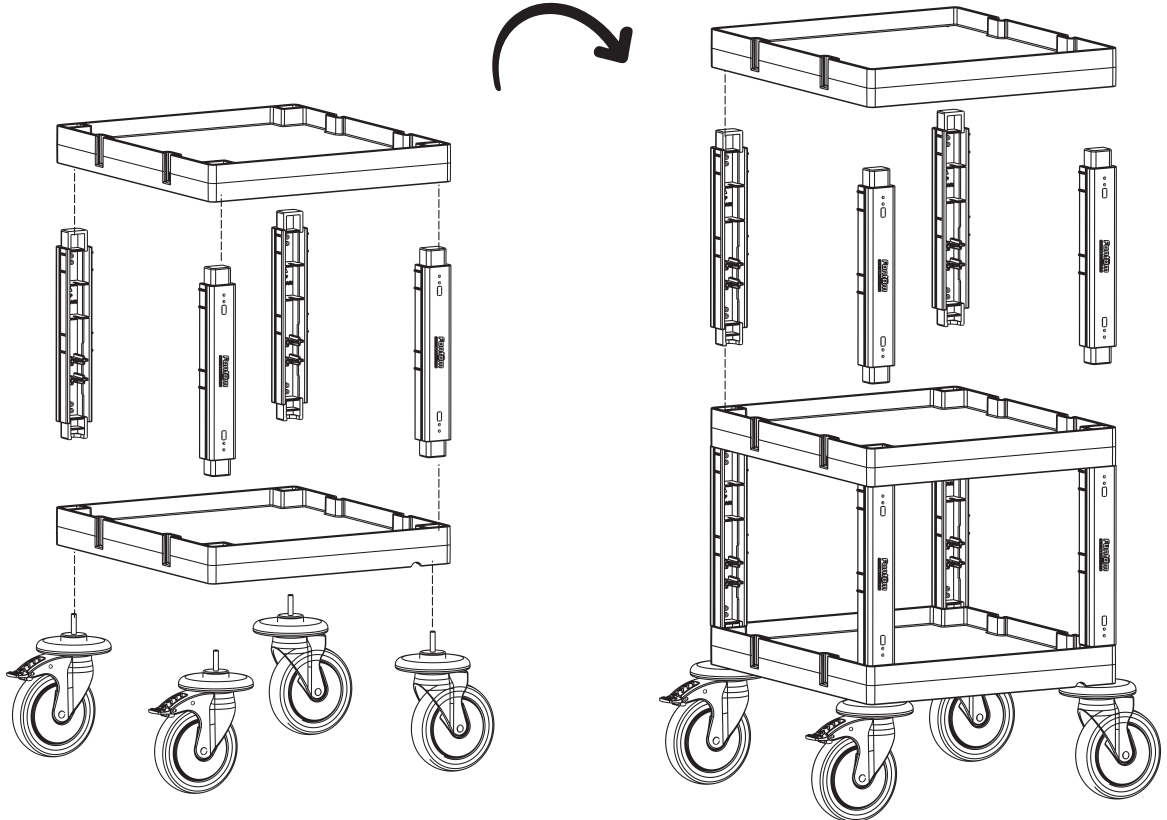

Servis Arabası / *Service Trolley*

PROCART 205

PROCART 200 X 1

Servis Arabası
Service Trolley

A PROCART RAY 515R X 8 SET

Temizlik Arabası Ray Takımı
Cleaning Trolley Slider Set

B PROCART CKS 630C X 4 SET

Temizlik Arabası Çekmece Seti 18 Litre
Cleaning Trolley Drawer Set 18 Liters

1