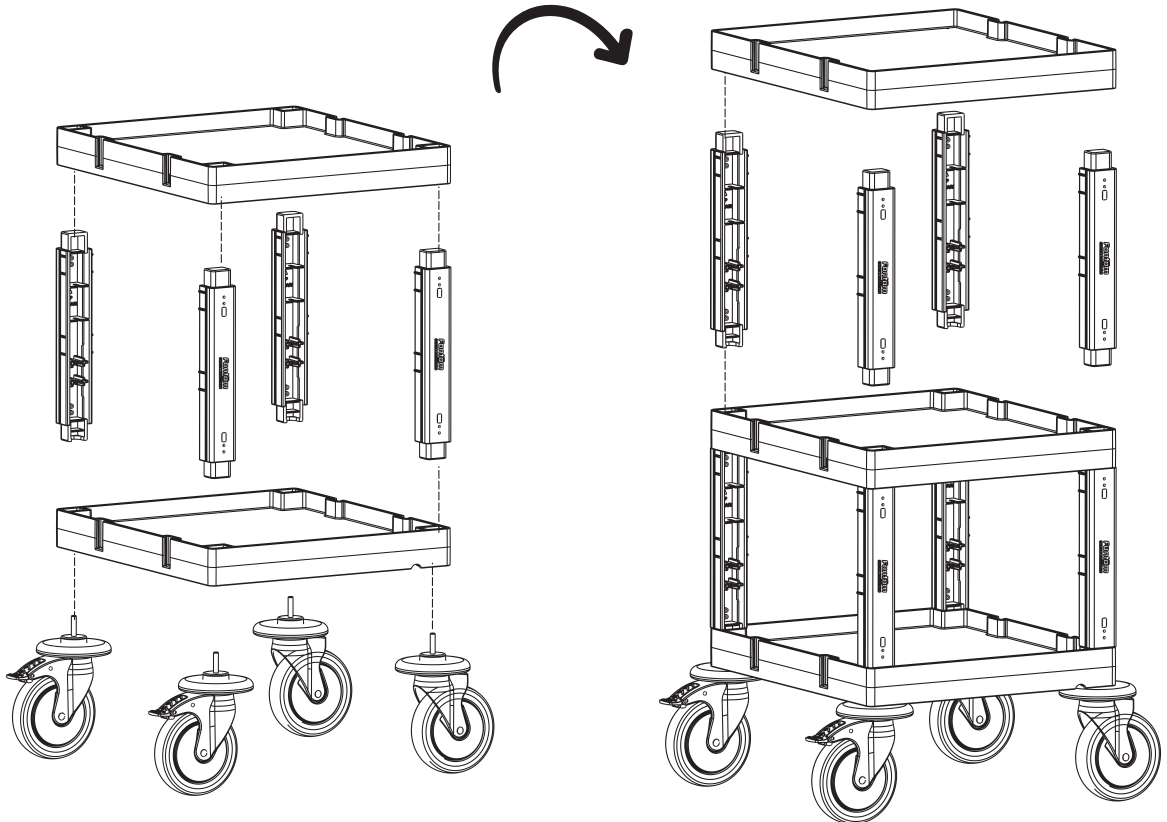

Servis Arabası / *Service Trolley*

PROCART 201

PROCART 200 X 1

Servis Arabası
Service Trolley

A PROCART RAY 515R X 2 SET

Temizlik Arabası Ray Takımı
Cleaning Trolley Slider Set

B PROCART CKS 630C X 1 SET

Temizlik Arabası Çekmece Seti 18 Litre
Cleaning Trolley Drawer Set 18 Liters

1