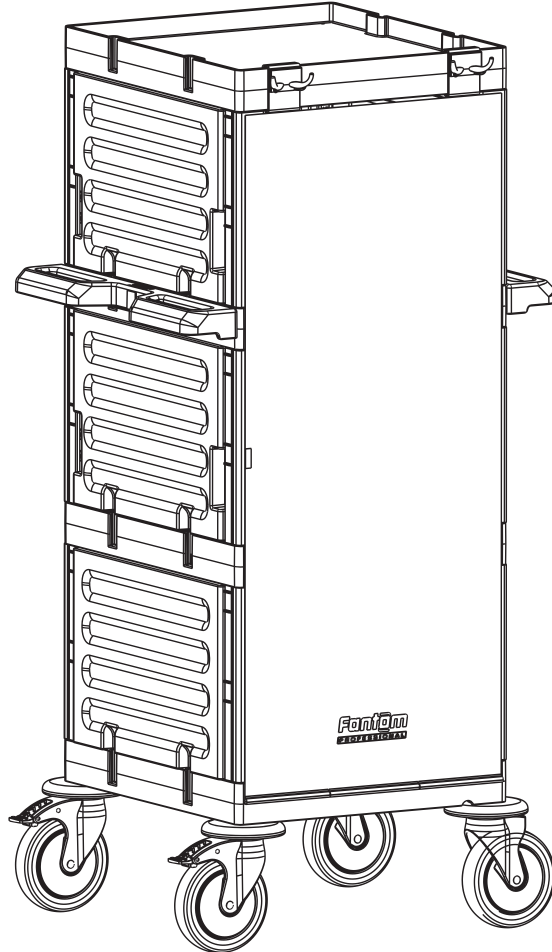

Servis Arabası / *Service Trolley*

PROCART 213

PROCART 200 X 1

Servis Arabası
Service Trolley

A PROCART OKP 609K X 3 SET

Servis Arabası Küçük Ön Kapak Takımı
Service Trolley Mini Base Front Cover

B PROCART YKP 605K X 3 SET

Servis Arabası Yan Kapak Takımı
Service Trolley Side Cover Set

C PROCART SOG 205DD X 1 SET

Servis Arabası Küçük Araba Orta Gövde - Dişi/Dişi
Service Trolley Mini Middle Body - Female/Female

D PROCART KDR 615D X 1 SET

Servis Arabası Kısa Direk Takımı
Service Trolley Short Column Set

E PROCART RAY 515R X 2 SET

Temizlik Arabası Ray Takımı
Cleaning Trolley Slider Set

F PROCART CKS 630C X 2 SET

Temizlik Arabası Çekmece Seti 18 Litre
Cleaning Trolley Drawer Set 18 Liters

G PROCART BRD 562B X 1 SET

Servis Arabası Perde Branda
Service Trolley Curtain Tarpaulins