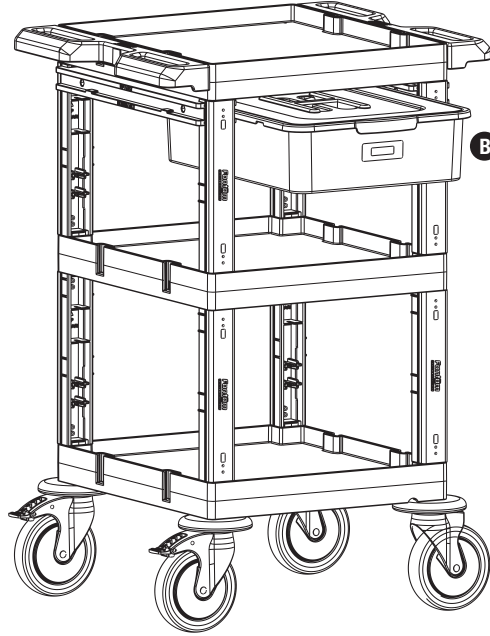

1

PROCART 201

2

A PROCART RAY 515R

- 2 Set Temizlik Arabası Ray Takımı
- 2 Sets Cleaning Trolley Slider Set

3

B PROCART CKS 630C

- 1 Set Temizlik Arabası Çekmece Seti 18 Litre
- 1 Set Cleaning Trolley Drawer Set 18 Liters