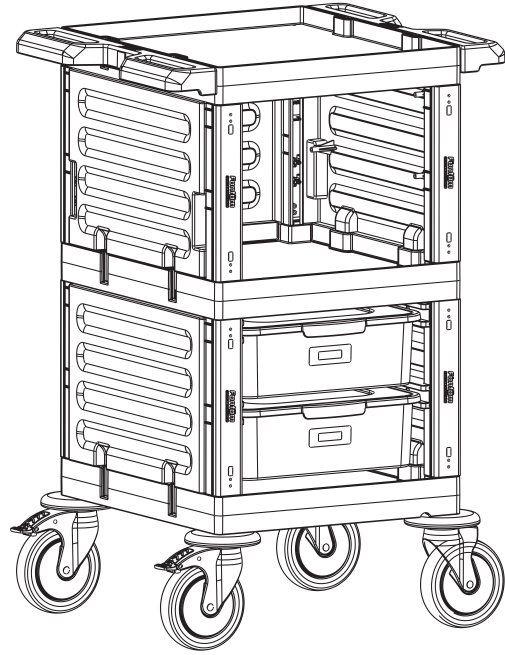

Servis Arabası / Service Trolley

PROCART 207

PROCART 200 X 1

Servis Arabası
Service Trolley

A **PROCART OKP 609K** X 2 SET

Servis Arabası Küçük Ön Kapak Takımı
Service Trolley Mini Base Front Cover

B **PROCART YKP 605K** X 2 SET

Servis Arabası Yan Kapak Takımı
Service Trolley Side Cover Set

C **PROCART RAY 515R** X 2 SET

Temizlik Arabası Ray Takımı
Cleaning Trolley Slider Set

D **PROCART CKS 630C** X 2 SET

Temizlik Arabası Çekmece Seti 18 Litre
Cleaning Trolley Drawer Set 18 Liters