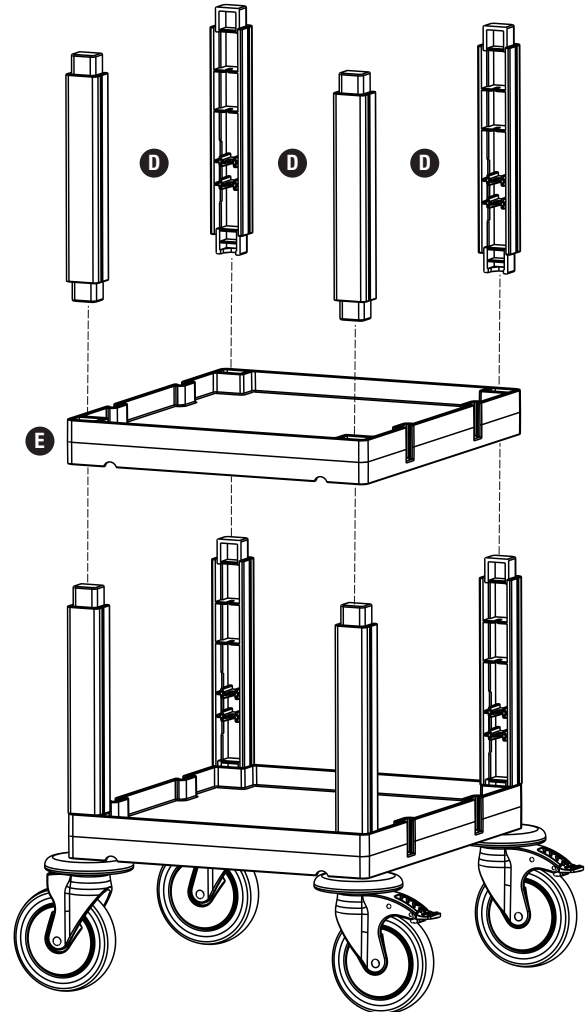

Servis Arabası / Service Trolley

PROCART 200

- A** **PROCART TPK 515T** X 2 set
Procart Tamponlu Plastik Tekerlek Takımı Ø150 mm
Procart Plastic Wheel Set With Bumper Ø150 mm
- B** **PROCART TPF 517F** X 2 set
Procart Frenli ve Tamponlu Plastik Tekerlek Takımı Ø150 mm
Procart Plastic Wheel Set With Brake And Bumper Ø150 mm
- C** **PROCART KAG 207DD** X 1 set
Servis Arabası Küçük Araba Alt Gövde - Dişi/Dişi
Service Trolley Mini Base Body - Female/Female
- D** **PROCART KDR 615D** X 2 set
Servis Arabası Kısa Direk Takımı
Service Trolley Short Column Set
- E** **PROCART SOG 205DD** X 1 set
Servis Arabası Küçük Araba Orta Gövde - Dişi/Dişi
Service Trolley Mini Middle Body - Female/Female
- F** **PROCART KUG 203DD** X 1 set
Servis Arabası Küçük Araba Üst Gövde - Dişi/Dişi
Service Trolley Mini Upper Body - Female/Female
- G** **PROCART ITM 310S** X 2 set
Temizlik Arabası İtme Sapı
Cleaning Trolley Push Handle

PROCART 200

1

- A** PROCART TPK 515T
- 2 Set Procart Tamponlu Plastik Tekerlek Takımı Ø150 mm
 - 2 Sets Procart Plastic Wheel Set With Bumper Ø150 mm
- B** PROCART TPF 517F
- 2 Set Procart Frenli ve Tamponlu Plastik Tekerlek Takımı Ø150 mm
 - 2 Sets Procart Plastic Wheel Set With Brake And Bumper Ø150 mm
- C** PROCART KAG 207DD
- 1 Set Servis Arabası Küçük Araba Alt Gövde - Dişi/Dişi
 - 1 Set Service Trolley Mini Base Body - Female/Female
- D** PROCART KDR 615D
- 1 Set Servis Arabası Kısa Direk Takımı
 - 1 Set Service Trolley Short Column Set

2

- D** PROCART KDR 615D
- 1 Set Servis Arabası Kısa Direk Takımı
 - 1 Set Service Trolley Short Column Set
- E** PROCART SOG 205DD
- 1 Set Servis Arabası Küçük Araba Orta Gövde - Dişi/Dişi
 - 1 Set Service Trolley Mini Middle Body - Female/Female