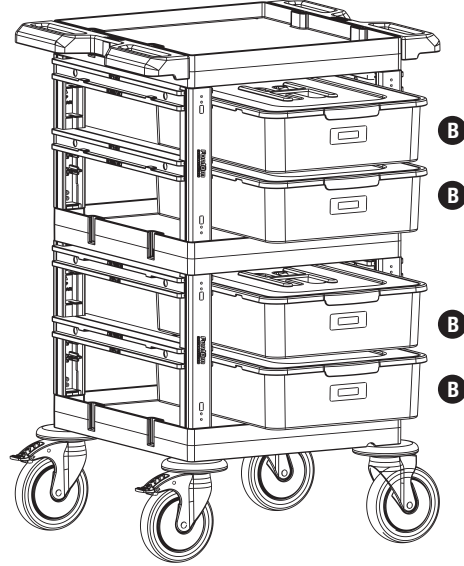

1

PROCART 205

2

A PROCART RAY 515R

- 8 Set Temizlik Arabası Ray Takımı
- 8 Sets Cleaning Trolley Slider Set

3

B PROCART CKS 630C

- 4 Set Temizlik Arabası Çekmece Seti 18 Litre
- 4 Sets Cleaning Trolley Drawer Set 18 Liters