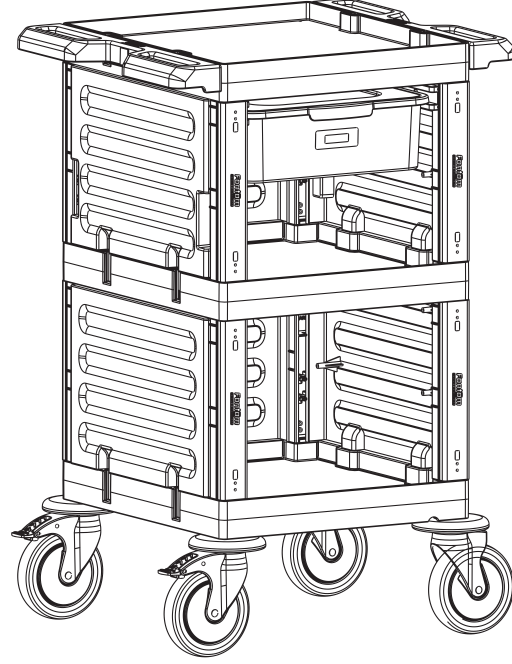

Servis Arabası / Service Trolley

PROCART 206

PROCART 200 X 1

Servis Arabası
Service Trolley

A **PROCART OKP 609K** X 2 SET
Servis Arabası Küçük Ön Kapak Takımı
Service Trolley Mini Base Front Cover

B **PROCART YKP 605K** X 2 SET
Servis Arabası Yan Kapak Takımı
Service Trolley Side Cover Set

C **PROCART RAY 515R** X 1 SET
Temizlik Arabası Ray Takımı
Cleaning Trolley Slider Set

D **PROCART CKS 630C** X 1 SET
Temizlik Arabası Çekmece Seti 18 Litre
Cleaning Trolley Drawer Set 18 Liters