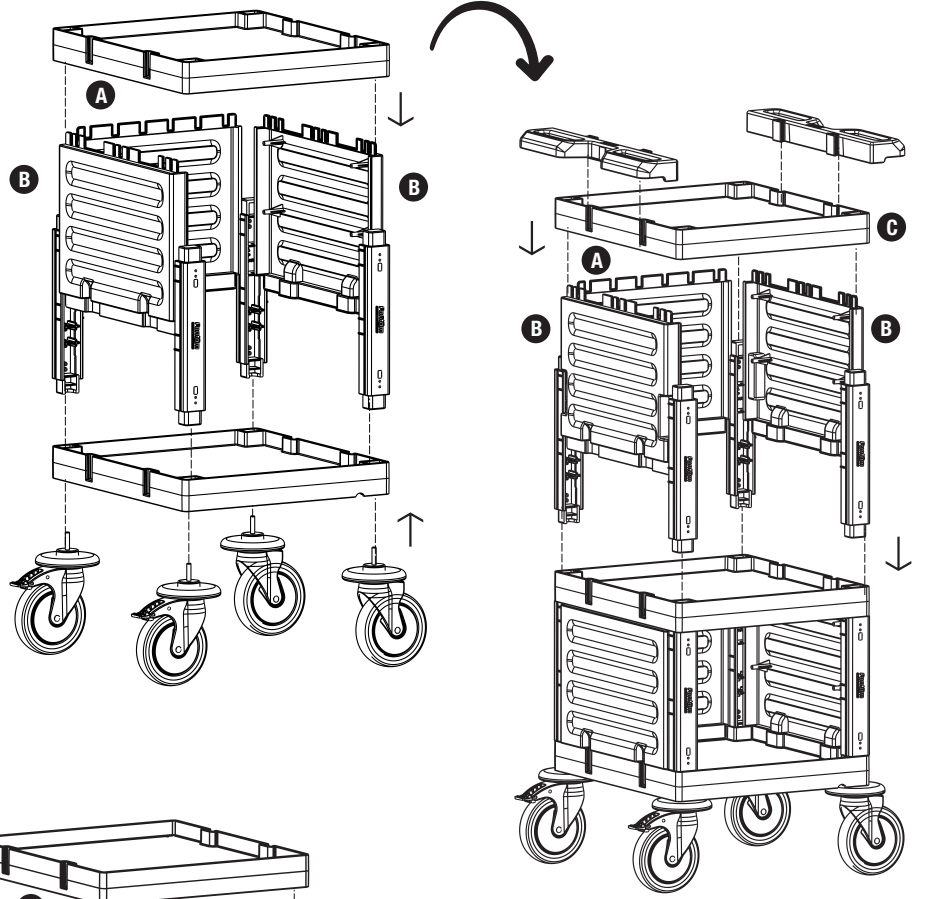

Servis Arabası Kısa Direk Takımı
Service Trolley Short Column Set

E PROCART BRD 562B X 1 SET

Servis Arabası Perde Branda
Service Trolley Curtain Tarpaulins

PROCART 212

1

- A** PROCART OKP 609K
- 2 Set Servis Arabası Küçük Ön Kapak Takımı
 - 2 Sets Service Trolley Mini Base Front Cover
- B** PROCART YKP 605K
- 2 Set Servis Arabası Yan Kapak Takımı
 - 2 Sets Service Trolley Side Cover Set
- C** PROCART SOG 205DD
- 1 Set Servis Arabası Küçük Araba Orta Gövde - Dişi/Dişi
 - 1 Set Service Trolley Mini Middle Body - Female/Female