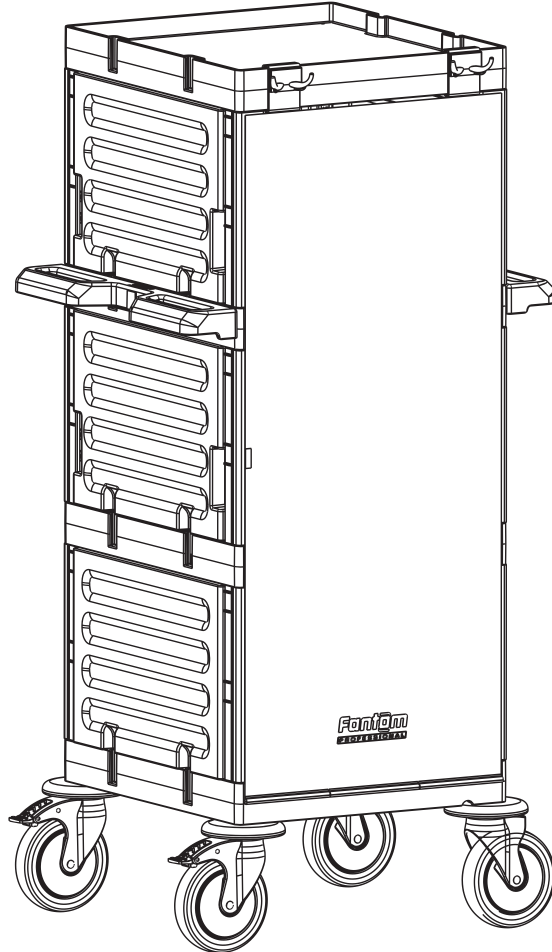

Servis Arabası / *Service Trolley*

PROCART 212

PROCART 200 X 1

Servis Arabası
Service Trolley

A PROCART OKP 609K X 3 SET

Servis Arabası Küçük Ön Kapak Takımı
Service Trolley Mini Base Front Cover

B PROCART YKP 605K X 3 SET

Servis Arabası Yan Kapak Takımı
Service Trolley Side Cover Set

C PROCART SOG 205DD X 1 SET

Servis Arabası Küçük Araba Orta Gövde - Dişi/Dişi
Service Trolley Mini Middle Body - Female/Female

D PROCART KDR 615D X 1 SET

Servis Arabası Kısa Direk Takımı
Service Trolley Short Column Set

E PROCART BRD 562B X 1 SET

Servis Arabası Perde Branda
Service Trolley Curtain Tarpaulins