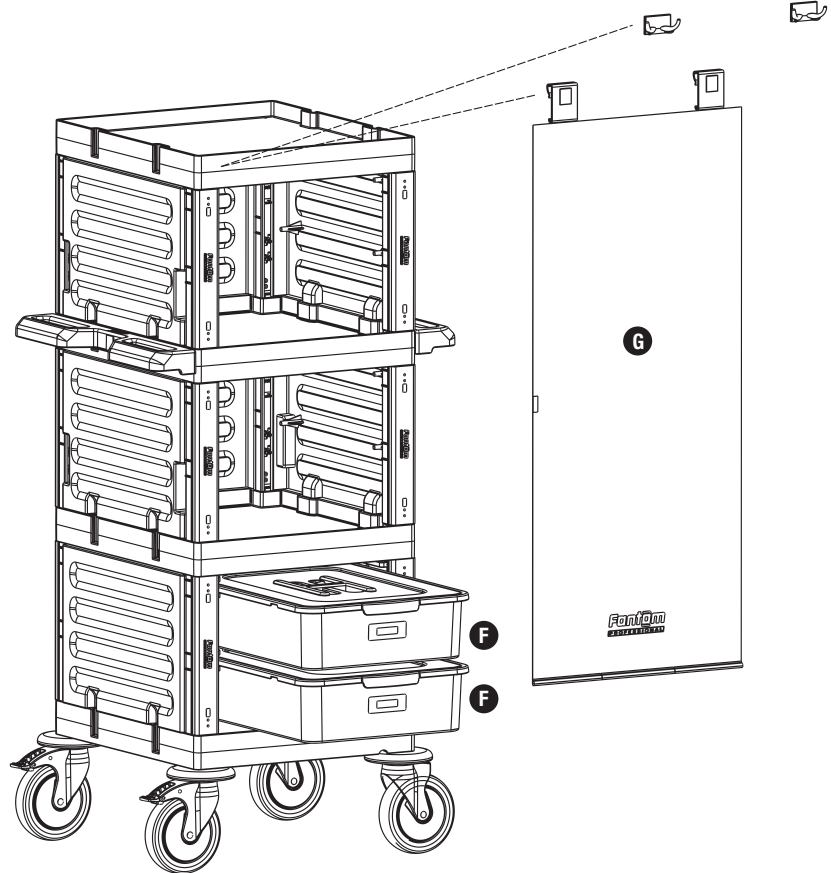

E

4

F PROCART CKS 630C

- 2 Set Temizlik Arabası Çekmece Seti 18 Litre
- 2 Sets Cleaning Trolley Drawer Set 18 Liters

G PROCART BRD 562B

- 1 Set Servis Arabası Perde Branda
- 1 Set Service Trolley Curtain Tarpaulins