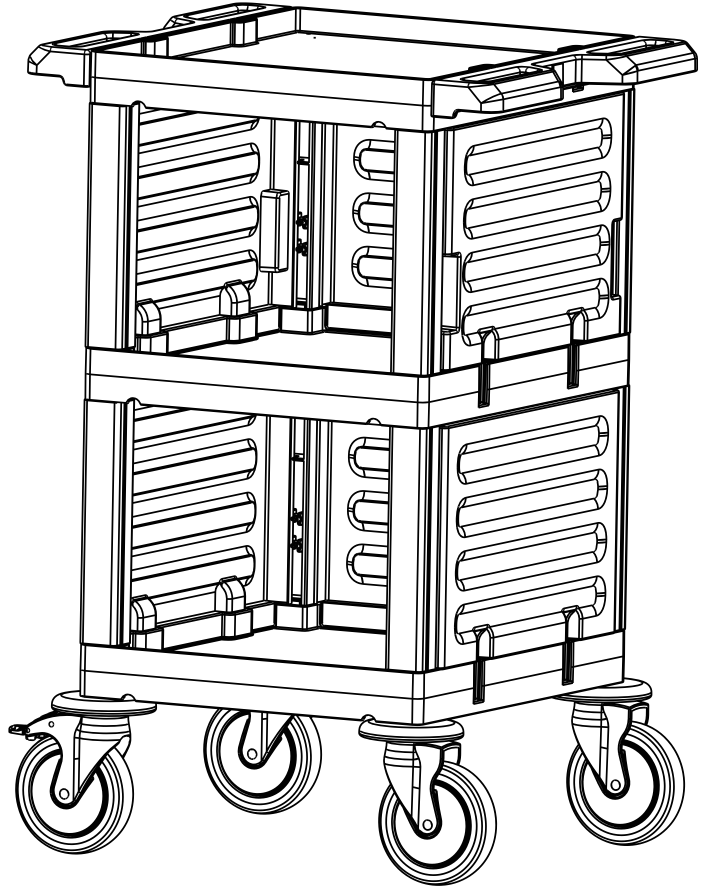

Servis Arabası / Service Trolley

PROCART 202

PROCART 200 X 1

Servis Arabası
Service Trolley

A **PROCART OKP 609K** X 2 set
Servis Arabası Küçük Ön Kapak
Service Trolley Mini Base Front Cover

B **PROCART YKP 605K** X 2 set
Servis Arabası Yan Kapak Takımı
Service Trolley Side Cover Set