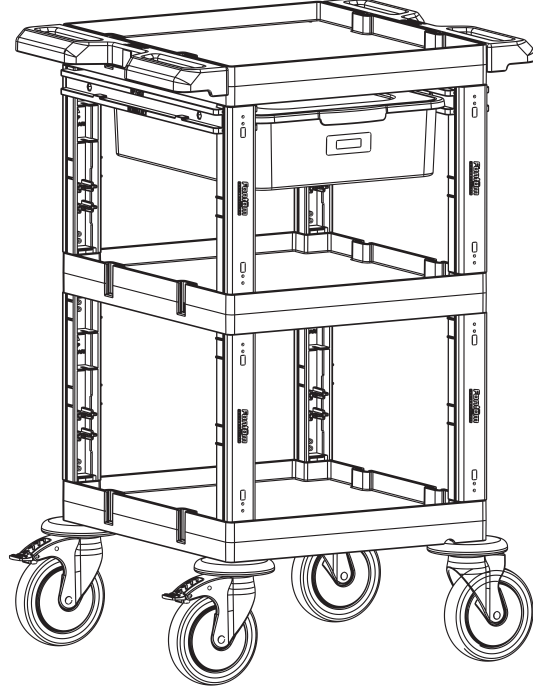

Servis Arabası / *Service Trolley*

PROCART 201

PROCART 200 X 1

Servis Arabası
Service Trolley

A PROCART RAY 515R X 2 SET

Temizlik Arabası Ray Takımı
Cleaning Trolley Slider Set

B PROCART CKS 630C X 1 SET

Temizlik Arabası Çekmece Seti 18 Litre
Cleaning Trolley Drawer Set 18 Liters