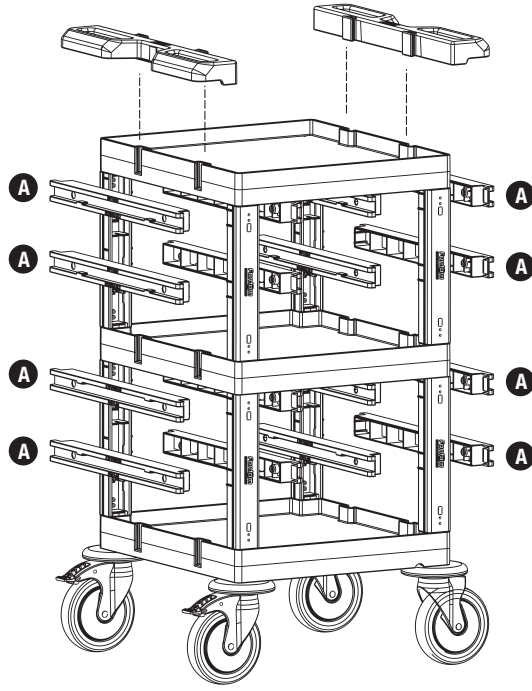

1

PROCART 205

2

A PROCART RAY 515R

- 8 Set Temizlik Arabası Ray Takımı
- 8 Sets Cleaning Trolley Slider Set

3

B PROCART CKS 630C

- 4 Set Temizlik Arabası Çekmece Seti 18 Litre
- 4 Sets Cleaning Trolley Drawer Set 18 Liters