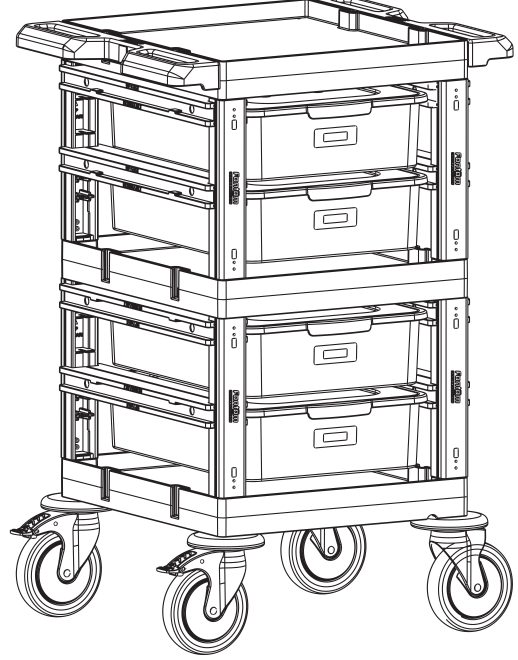

Servis Arabası / *Service Trolley*

PROCART 205

PROCART 200 X 1

Servis Arabası
Service Trolley

A PROCART RAY 515R X 8 SET

Temizlik Arabası Ray Takımı
Cleaning Trolley Slider Set

B PROCART CKS 630C X 4 SET

Temizlik Arabası Çekmece Seti 18 Litre
Cleaning Trolley Drawer Set 18 Liters