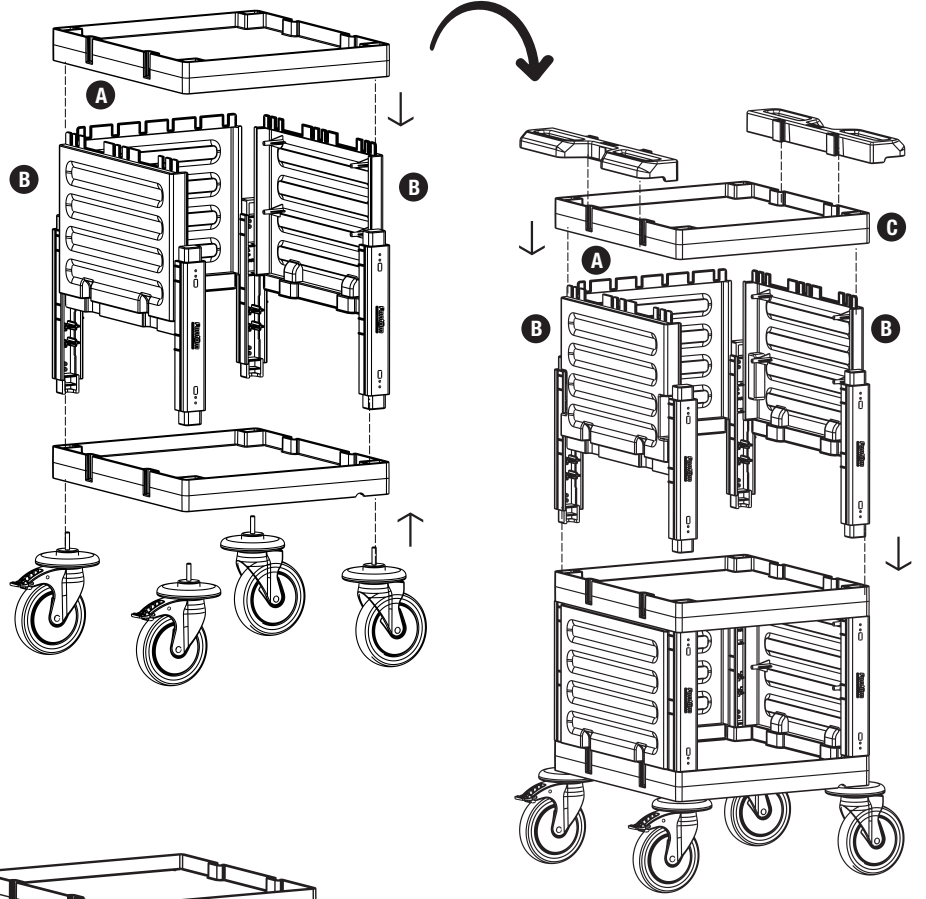

PROCART 209

1

A PROCART OKP 609K

- 2 Set Servis Arabası Küçük Ön Kapak Takımı
- 2 Sets Service Trolley Mini Base Front Cover

B PROCART YKP 605K

- 2 Set Servis Arabası Yan Kapak Takımı
- 2 Sets Service Trolley Side Cover Set

C PROCART SOG 205DD

- 1 Set Servis Arabası Küçük Araba Orta Gövde - Dişi/Dişi
- 1 Set Service Trolley Mini Middle Body - Female/Female