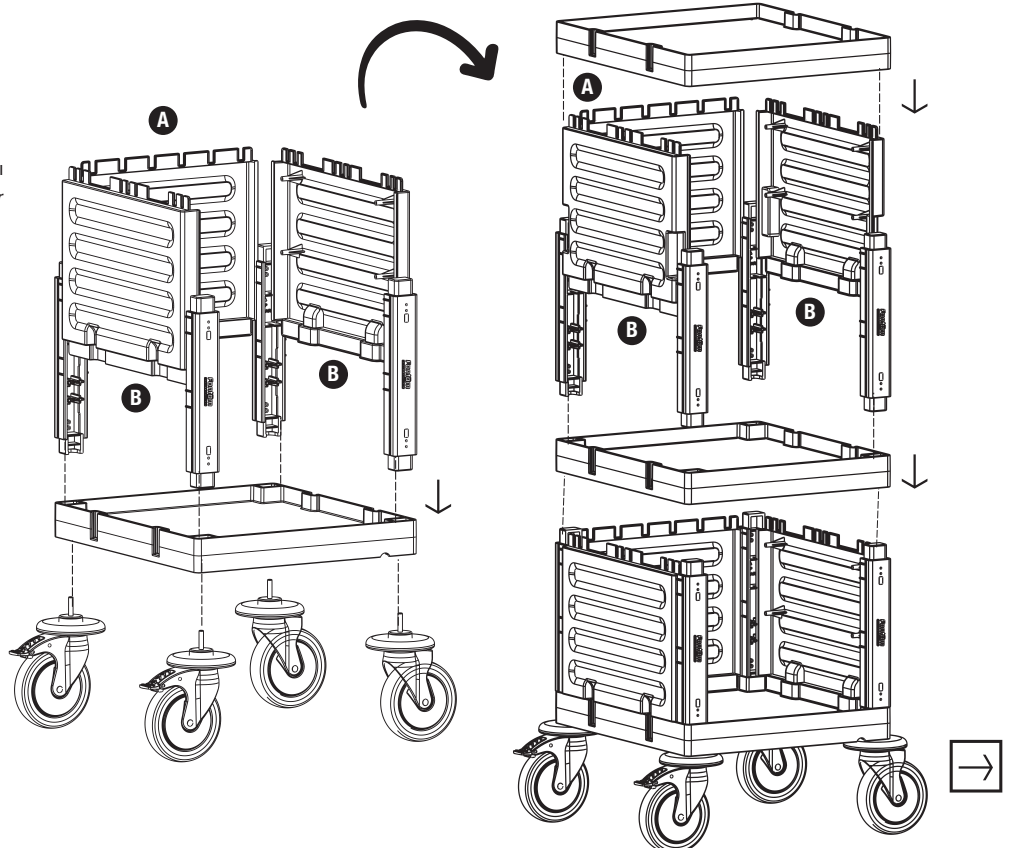

1

A PROCART OKP 609K
• 2 Set Servis Arabası Küçük Ön Kapak Takımı
• 2 Sets Service Trolley Mini Base Front Cover

B PROCART YKP 605K
• 2 Set Servis Arabası Yan Kapak Takımı
• 2 Sets Service Trolley Side Cover Set