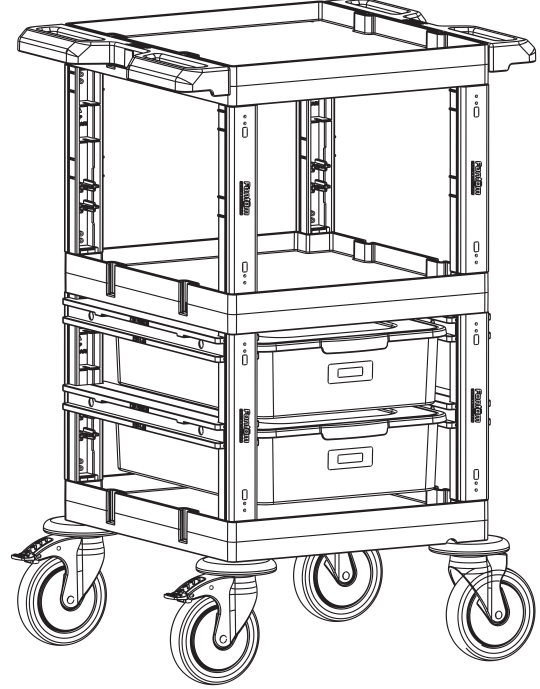

PROCART 204

PROCART 200 X 1

Servis Arabası
Service Trolley

A PROCART RAY 515R X 4 SET

Temizlik Arabası Ray Takımı
Cleaning Trolley Slider Set

B PROCART CKS 630C X 2 SET

Temizlik Arabası Çekmece Seti 18 Litre
Cleaning Trolley Drawer Set 18 Liters