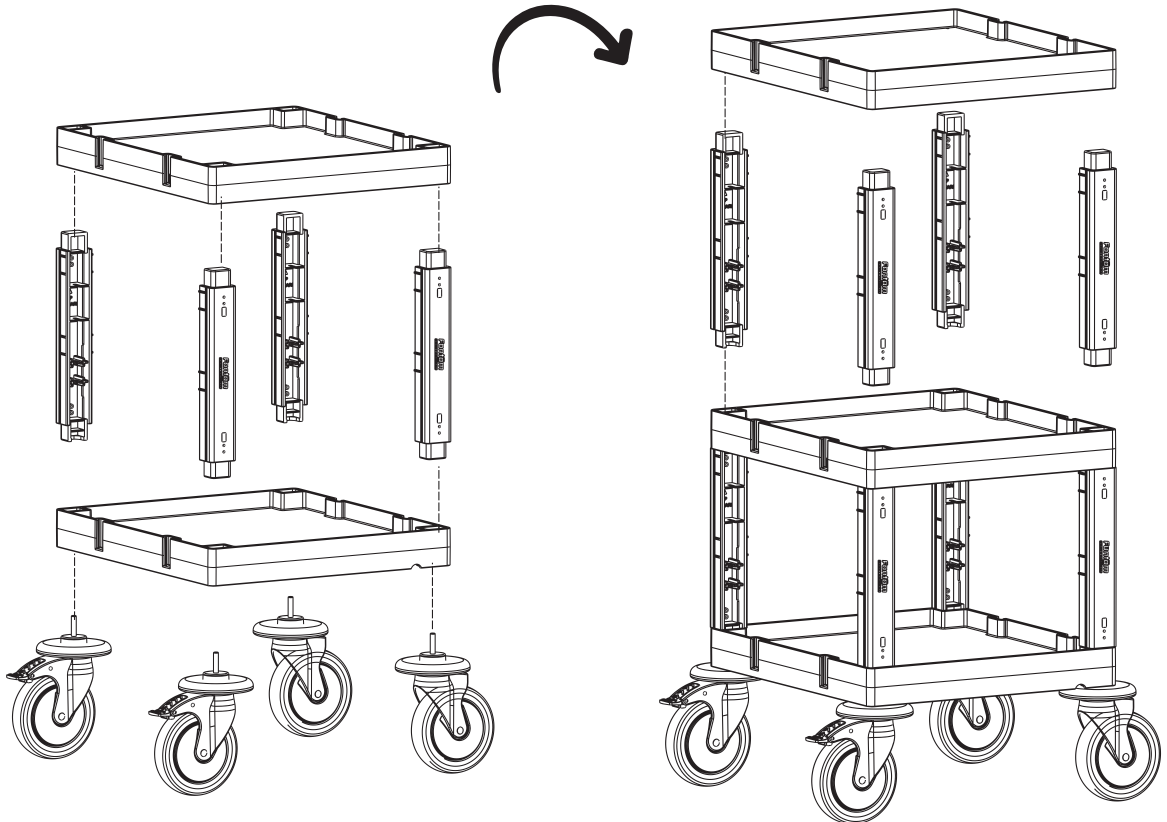

Servis Arabası / *Service Trolley*

PROCART 204

PROCART 200 X 1

Servis Arabası
Service Trolley

A PROCART RAY 515R X 4 SET

Temizlik Arabası Ray Takımı
Cleaning Trolley Slider Set

B PROCART CKS 630C X 2 SET

Temizlik Arabası Çekmece Seti 18 Litre
Cleaning Trolley Drawer Set 18 Liters

1