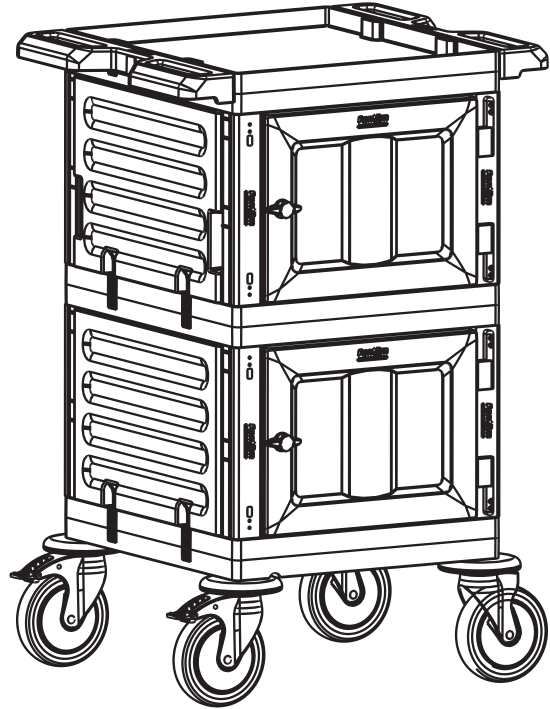

Servis Arabası / *Service Trolley*

PROCART 1201

PROCART 200 X 1

Servis Arabası
Service Trolley

A PROCART OKP 609K X 2 SET

Servis Arabası Küçük Ön Kapak Takımı
Service Trolley Mini Base Front Cover

B PROCART YKP 605K X 2 SET

Servis Arabası Yan Kapak Takımı
Service Trolley Side Cover Set

C PROCART OKP 405K X 2 SET

Temizlik Arabası Küçük Ön Kapak
Cleaning Trolley Mini Front Cover

D PROCART RAY 515R X 4 SET

Temizlik Arabası Ray Takımı
Cleaning Trolley Slider Set

E PROCART CKS 630C X 4 SET

Temizlik Arabası Çekmece Seti 18 Litre
Cleaning Trolley Drawer Set 18 Liters