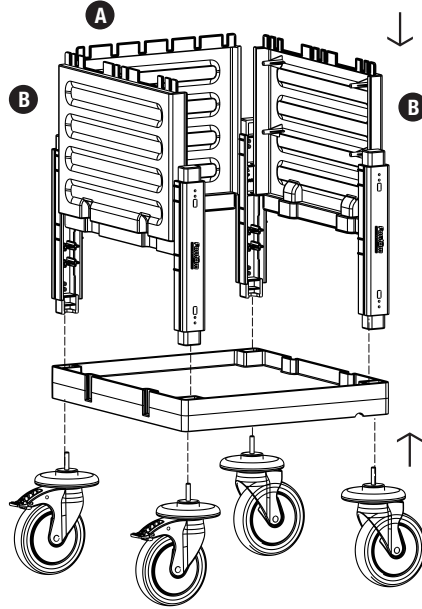

PROCART 1201

1

A PROCART OKP 609K

- 1 Set Servis Arabası Küçük Ön Kapak Takımı
- 1 Set Service Trolley Mini Base Front Cover

B PROCART YKP 605K

- 1 Set Servis Arabası Yan Kapak Takımı
- 1 Set Service Trolley Side Cover Set