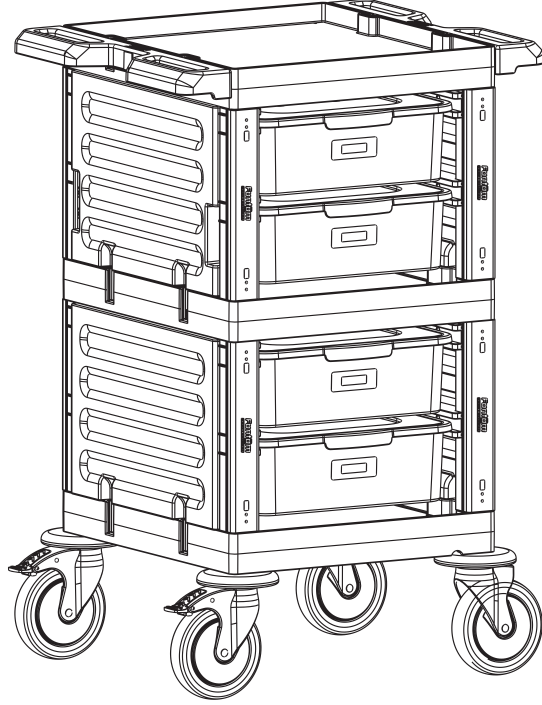

Servis Arabası / Service Trolley

PROCART 208

PROCART 200 X 1

Servis Arabası
Service Trolley

A **PROCART OKP 609K** X 2 SET

Servis Arabası Küçük Ön Kapak Takımı
Service Trolley Mini Base Front Cover

B **PROCART YKP 605K** X 2 SET

Servis Arabası Yan Kapak Takımı
Service Trolley Side Cover Set

C **PROCART RAY 515R** X 4 SET

Temizlik Arabası Ray Takımı
Cleaning Trolley Slider Set

D **PROCART CKS 630C** X 4 SET

Temizlik Arabası Çekmece Seti 18 Litre
Cleaning Trolley Drawer Set 18 Liters