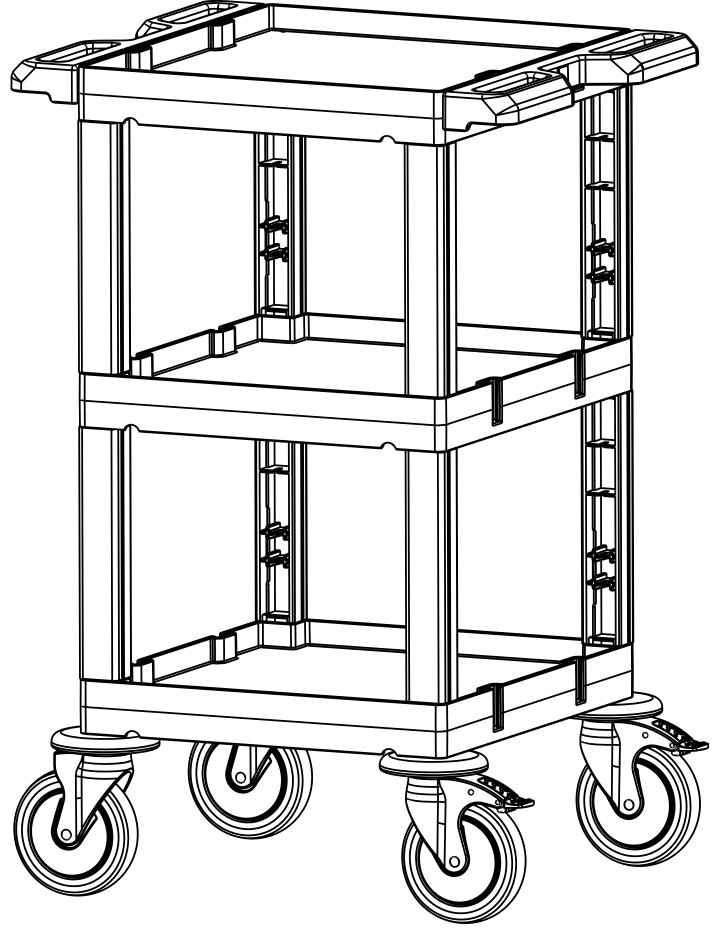

Servis Arabası / Service Trolley

PROCART 200

- A** **PROCART TPK 515T** X 2 set
Procart Tamponlu Plastik Tekerlek Takımı Ø150 mm
Procart Plastic Wheel Set With Bumper Ø150 mm
- B** **PROCART TPF 517F** X 2 set
Procart Frenli ve Tamponlu Plastik Tekerlek Takımı Ø150 mm
Procart Plastic Wheel Set With Brake And Bumper Ø150 mm
- C** **PROCART KAG 207DD** X 1 set
Servis Arabası Küçük Araba Alt Gövde - Dişi/Dişi
Service Trolley Mini Base Body - Female/Female
- D** **PROCART KDR 615D** X 2 set
Servis Arabası Kısa Direk Takımı
Service Trolley Short Column Set
- E** **PROCART SOG 205DD** X 1 set
Servis Arabası Küçük Araba Orta Gövde - Dişi/Dişi
Service Trolley Mini Middle Body - Female/Female
- F** **PROCART KUG 203DD** X 1 set
Servis Arabası Küçük Araba Üst Gövde - Dişi/Dişi
Service Trolley Mini Upper Body - Female/Female
- G** **PROCART ITM 310S** X 2 set
Temizlik Arabası İtme Sapı
Cleaning Trolley Push Handle