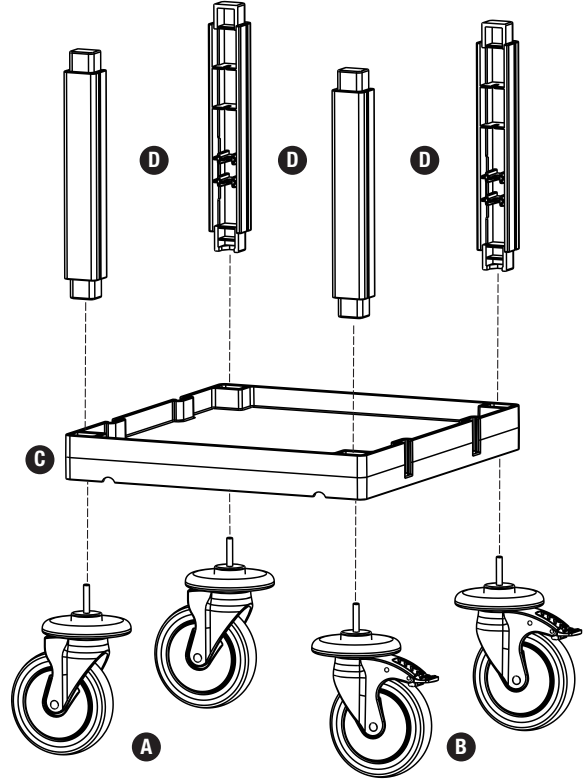

PROCART 200

1

1. **A** PROCART TPK 515T
2. 2 Set Procart Tamponlu Plastik Tekerlek Takımı Ø150 mm
   - 2 Sets Procart Plastic Wheel Set With Bumper Ø150 mm
3. **B** PROCART TPF 517F
4. 2 Set Procart Frenli ve Tamponlu Plastik Tekerlek Takımı Ø150 mm
   - 2 Sets Procart Plastic Wheel Set With Brake And Bumper Ø150 mm
5. **C** PROCART KAG 207DD
6. 1 Set Servis Arabası Küçük Araba Alt Gövde - Dişi/Dişi
   - 1 Set Service Trolley Mini Base Body - Female/Female
7. **D** PROCART KDR 615D
8. 1 Set Servis Arabası Kısa Direk Takımı
   - 1 Set Service Trolley Short Column Set