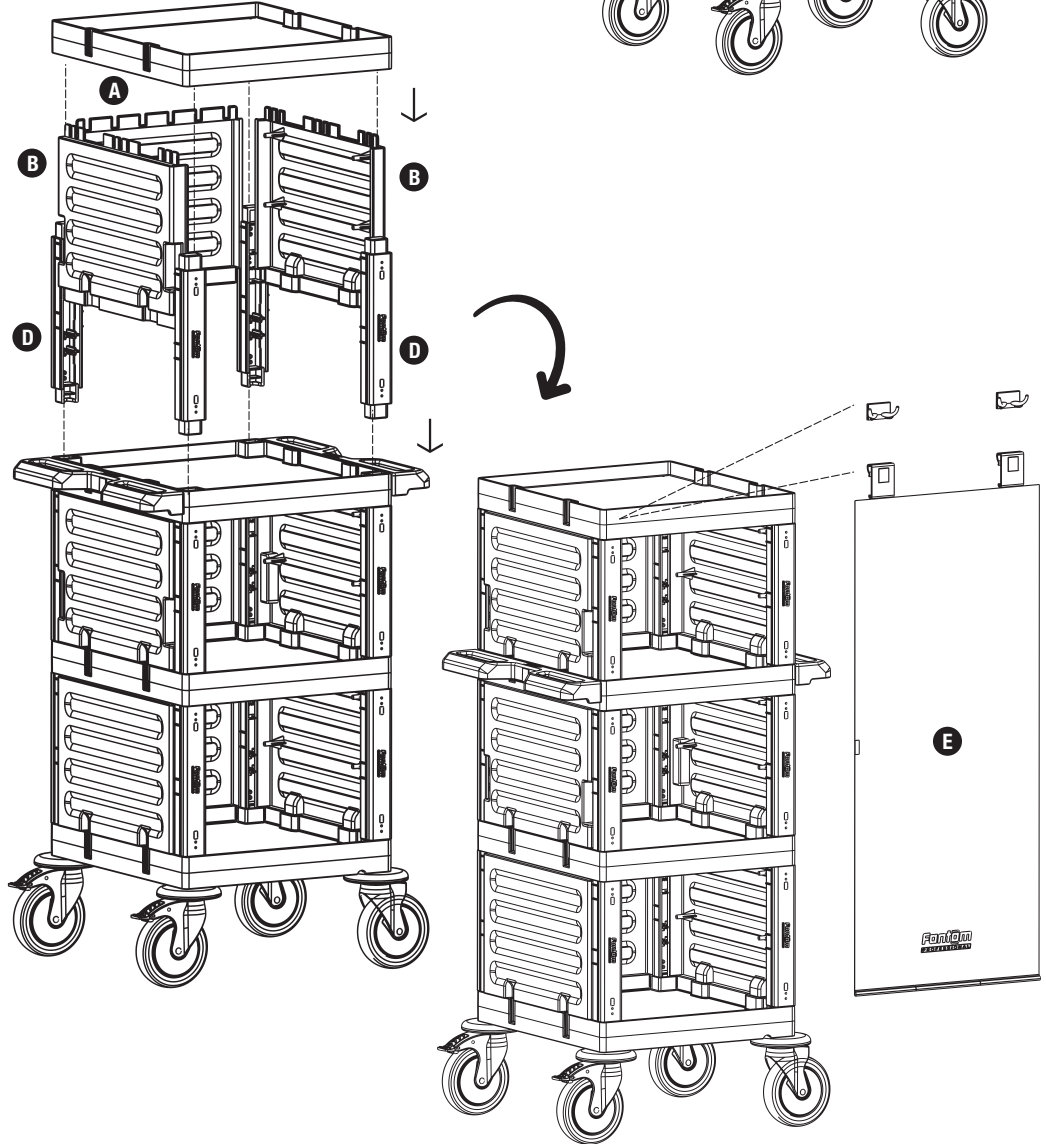

2

1. **A** PROCART OKP 609K
2. 1 Set Servis Arabası Küçük Ön Kapak Takımı
   - 1 Set Service Trolley Mini Base Front Cover
3. **B** PROCART YKP 605K
4. 1 Set Servis Arabası Yan Kapak Takımı
   - 1 Set Service Trolley Side Cover Set
5. **D** PROCART KDR 615D
6. 1 Set Servis Arabası Kısa Direk Takımı
   - 1 Set Service Trolley Short Column Set
7. **E** PROCART BRD 562B
8. 1 Set Servis Arabası Perde Branda
   - 1 Set Service Trolley Curtain Tarpaulins