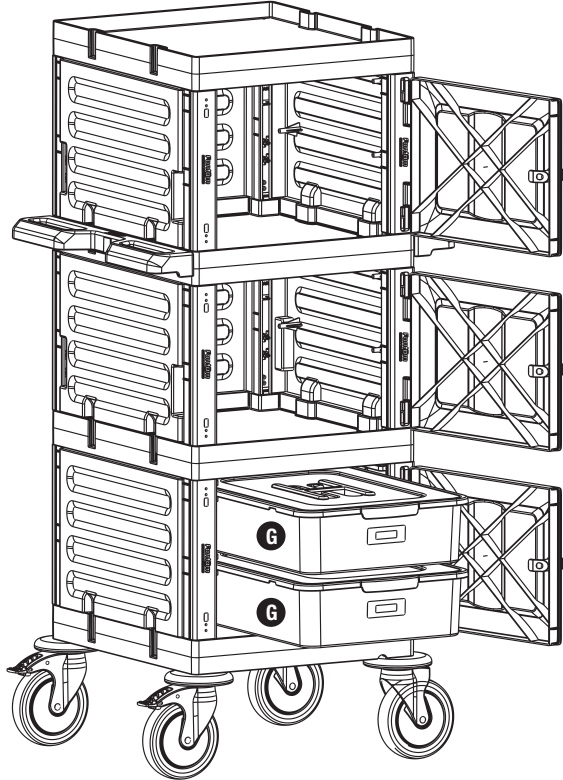

- 2 Set Temizlik Arabası Ray Takımı
- 2 Sets Cleaning Trolley Slider Set

PROCART 211

3

- E** PROCART OKP 405K
- 3 Set Temizlik Arabası Küçük Ön Kapak
 - 3 Sets Cleaning Trolley Mini Front Cover

4

- G** PROCART CKS 630C
- 2 Set Temizlik Arabası Çekmece Seti 18 Litre
 - 2 Sets Cleaning Trolley Drawer Set 18 Liters