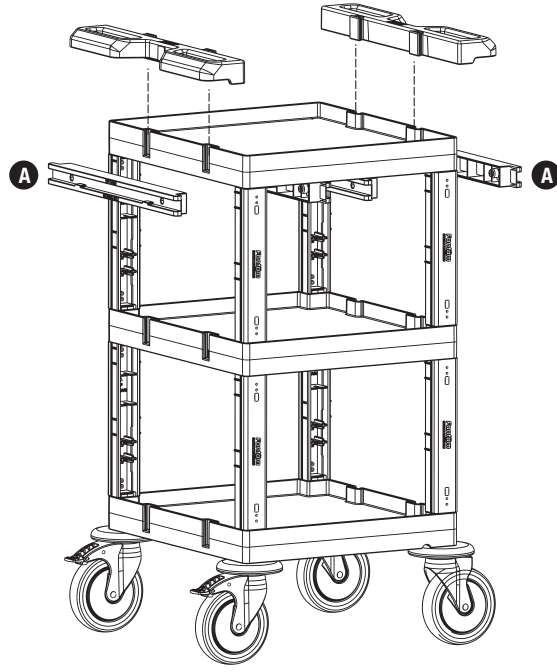

1

PROCART 201

2

A PROCART RAY 515R

- 2 Set Temizlik Arabası Ray Takımı
- 2 Sets Cleaning Trolley Slider Set

3

B PROCART CKS 630C

- 1 Set Temizlik Arabası Çekmece Seti 18 Litre
- 1 Set Cleaning Trolley Drawer Set 18 Liters