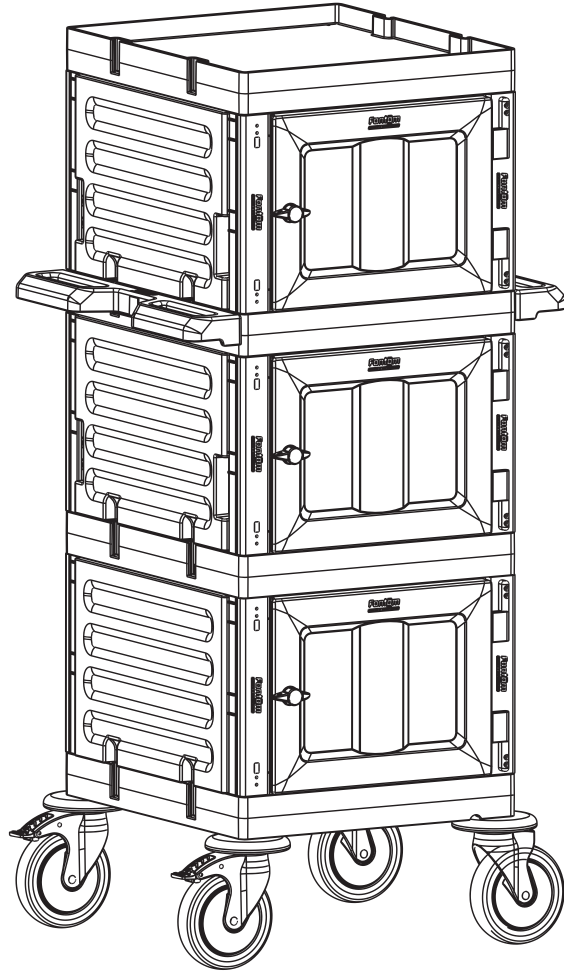

E PROCART OKP 405K X 3 SET

Temizlik Arabası Küçük Ön Kapak
Cleaning Trolley Mini Front Cover

F PROCART RAY 515R X 2 SET

Temizlik Arabası Ray Takımı
Cleaning Trolley Slider Set

G PROCART CKS 630C X 2 SET

Temizlik Arabası Çekmece Seti 18 Litre
Cleaning Trolley Drawer Set 18 Liters