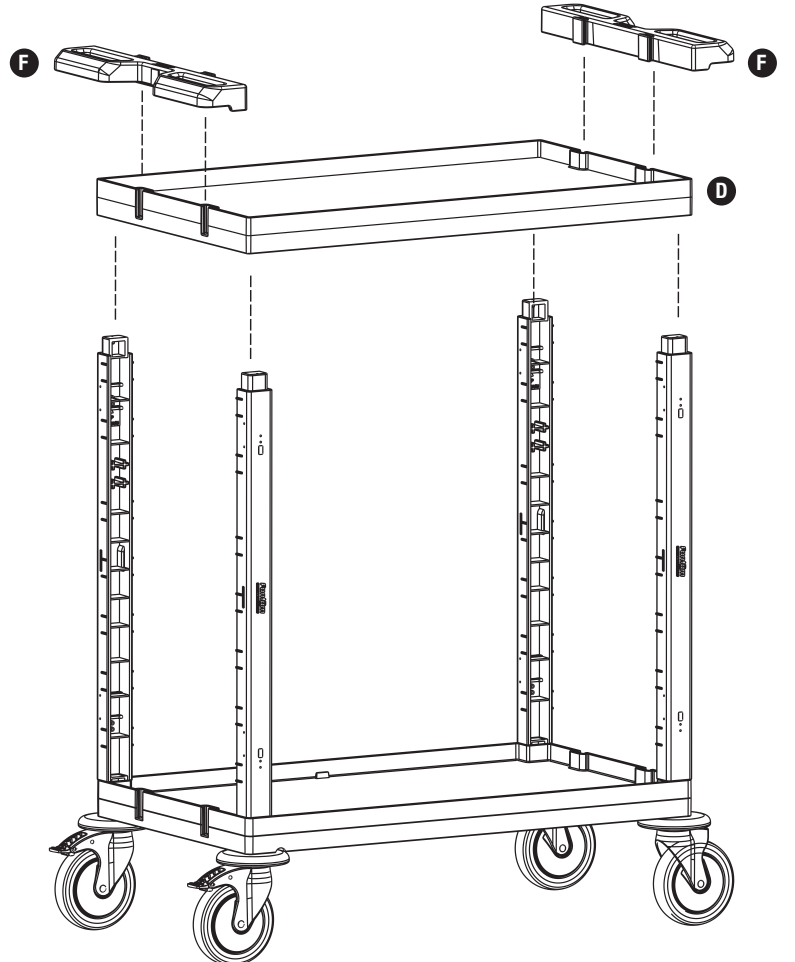

2

1. **D** PROCART SUG 120DD
2. 1 Set Servis Arabası Büyük Araba Üst Gövde - Dişi/Dişi
   - 1 Set Service Trolley Maxi Upper Body - Female/Female
3. **F** PROCART ITM 310S
4. 2 Set Temizlik Arabası İtme Sapı
   - 2 Sets Cleaning Trolley Push Handle