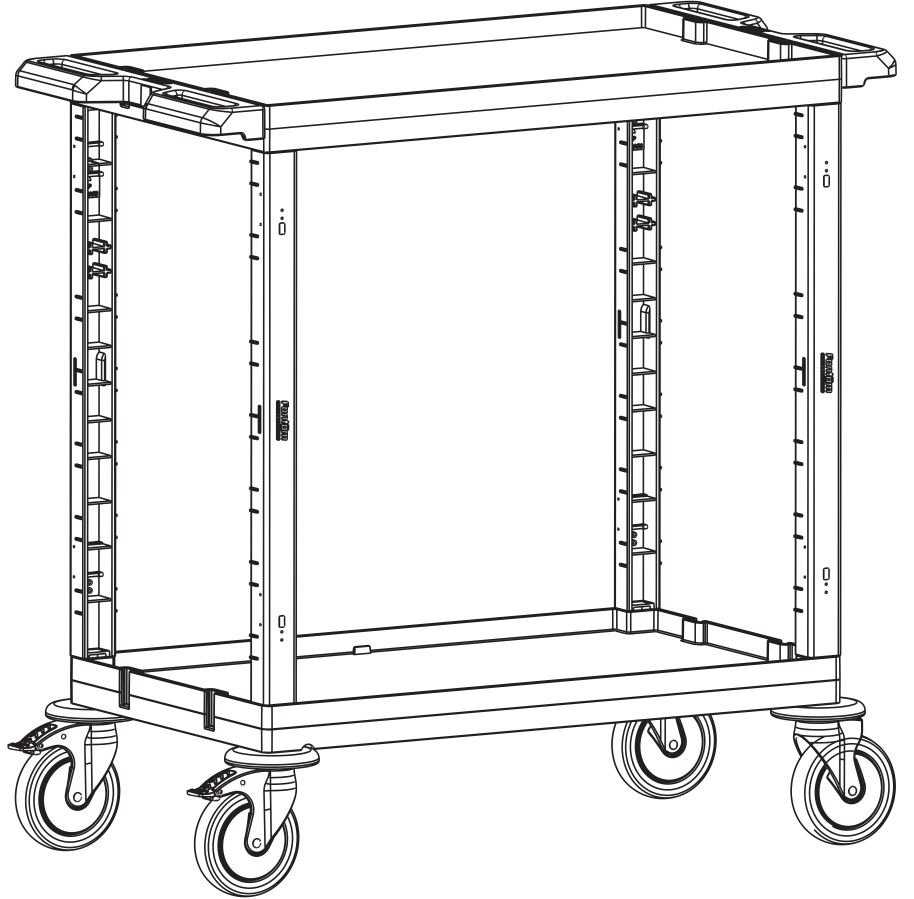

### **Servis Arabaları Montaj Kılavuzu** ***Service Trolleys Assembly Manual***

**MODEL / MODEL :**

**PROCART 219**

Servis Arabası / *Service Trolley*

### PROCART 219

- A** **PROCART TPK 515T** X 2 SET  
Procart Tamponlu Plastik Tekerlek Takımı Ø150 mm  
*Procart Plastic Wheel Set With Bumper Ø150 mm*
- B** **PROCART TPF 517F** X 2 SET  
Procart Frenli ve Tamponlu Plastik Tekerlek Takımı Ø150 mm  
*Procart Plastic Wheel Set With Brake And Bumper Ø150 mm*
- C** **PROCART SAG 140DD** X 1 SET  
Servis Arabası Büyük Araba Alt Gövde - Dişi/Dişi  
*Service Trolley Maxi Base Body - Female/Female*
- D** **PROCART SUG 120DD** X 1 SET  
Servis Arabası Büyük Araba Üst Gövde - Dişi/Dişi  
*Service Trolley Maxi Upper Body - Female/Female*
- E** **PROCART DRK 500D** X 2 SET  
Temizlik Arabası Direk Takımı  
*Cleaning Trolley Column Set*
- F** **PROCART ITM 310S** X 2 SET  
Temizlik Arabası İtme Sapı  
*Cleaning Trolley Push Handle*