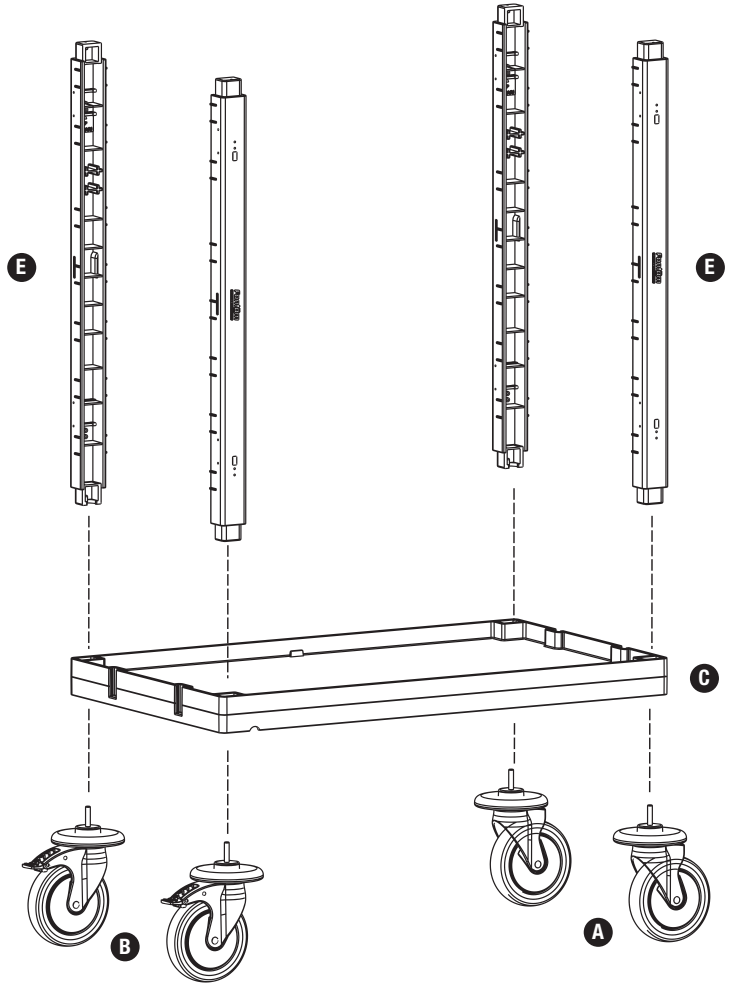

PROCART 219

1

1. **A** PROCART TPK 515T
2. 2 Set Procart Tamponlu Plastik Tekerlek Takımı Ø150 mm
   - 2 Sets Procart Plastic Wheel Set With Bumper Ø150 mm
3. **B** PROCART TPF 517F
4. 2 Set Procart Frenli ve Tamponlu Plastik Tekerlek Takımı Ø150 mm
   - 2 Sets Procart Plastic Wheel Set With Brake And Bumper Ø150 mm
5. **C** PROCART SAG 140DD
6. 1 Set Servis Arabası Büyük Araba Alt Gövde - Dişi/Dişi
   - 1 Set Service Trolley Maxi Base Body - Female/Female
7. **E** PROCART DRK 500D
8. 2 Set Temizlik Arabası Direk Takımı
   - 2 Sets Cleaning Trolley Column Set