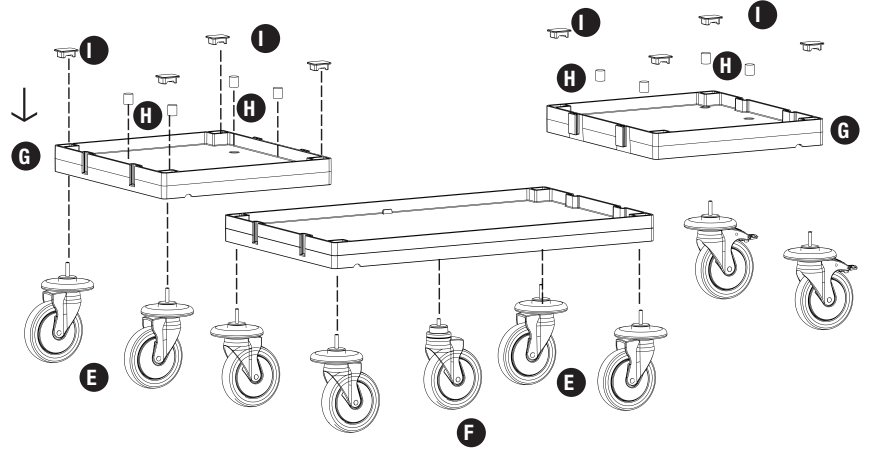

PROCART 74312

1

E PROCART TPK 515T

- 4 Set Tamponlu Plastik Tekerlek Takımı Ø150 mm
- 4 Sets Plastic Wheel Set With Bumper Ø150 mm

F PROCART TPO 516T

- 1 Set Plastik Orta Tekerlek Takımı Ø150 mm
- 1 Set Plastic Middle Wheel Set Ø150 mm

G PROCART KAG 210ED

- 2 Set Temizlik Arabası Küçük Araba Alt Gövde - Erkek/Dişi
- 2 Sets Cleaning Trolley Mini Base Body - Male/Female

H PROCART TPA 320T

- 2 Set Temizlik Arabası Pres Ayak Tıpa Seti
- 2 Sets Cleaning Trolley Press Stand Stopple Set

I PROCART TPG 325T

- 4 Set Temizlik Arabası Gövde Tıpa Seti
- 4 Sets Cleaning Trolley Body Stopple Set