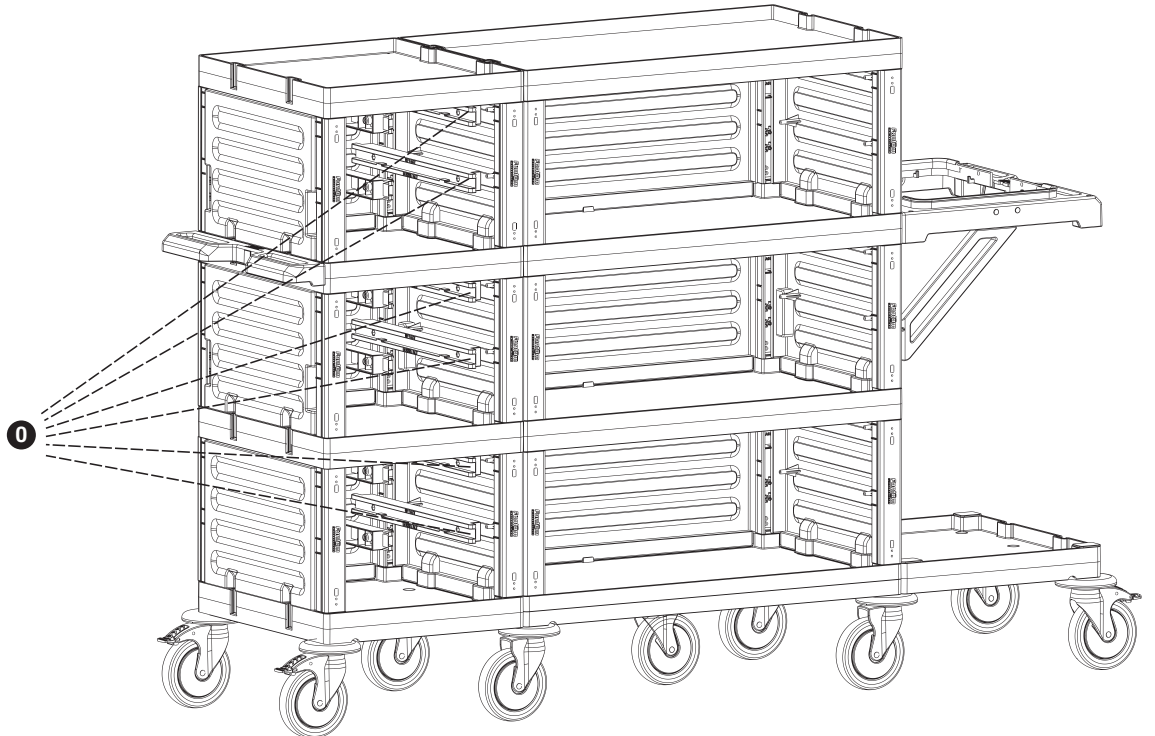

6

1. **O** PROCART RAY 515R
2. 6 Set Temizlik Arabası Ray Takımı
   - 6 Sets *Cleaning Trolley Slider Set*