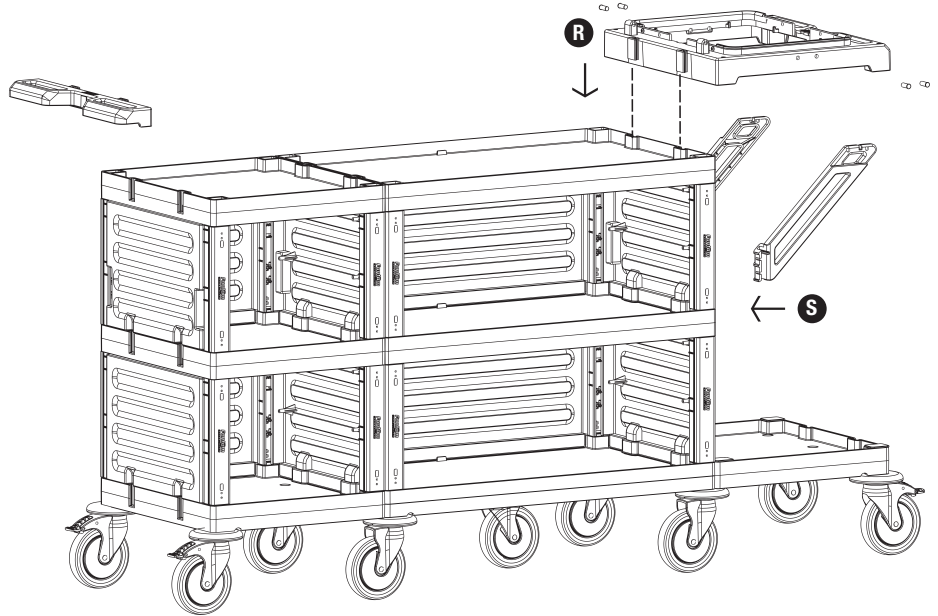

4

1. **R** PROCART CUG 300E
2. 1 Set Temizlik Arabası Çöp Üst Gövde - Erkek
   - 1 Set Cleaning Trolley Litter Upper Body - Male
3. **S** PROCART DRS 510D
4. 1 Set Temizlik Arabası Dirsek Takımı
   - 1 Set Cleaning Trolley Bracket Set