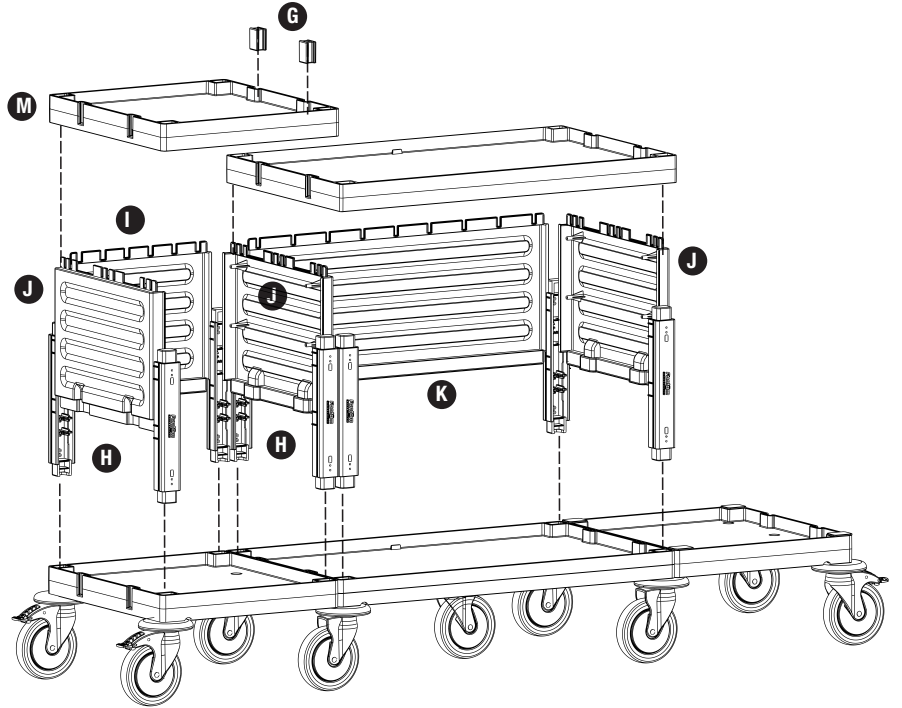

2

1. **G** PROCART ADP 315A
   • 1 Set Temizlik Arabası Bağlantı Adaptör Seti
   • 1 Set Cleaning Trolley Connection Adapter Set
2. **H** PROCART KDR 615D
   • 1 Set Servis Arabası Kısa Direk Takımı
   • 1 Set Service Trolley Short Column Set
3. **I** PROCART OKP 609K
   • 1 Set Servis Arabası Küçük Ön Kapak
   • 1 Set Service Trolley Mini Base Front Cover
4. **J** PROCART YKP 605K
   • 1 Set Servis Arabası Yan Kapak Takımı
   • 1 Set Service Trolley Side Cover Set
5. **K** PROCART OKP 610K
   • 1 Set Servis Arabası Ön Kapak
   • 1 Set Service Trolley Front Cover
6. **M** PROCART SOG 205DD
   • 1 Set Servis Arabası Küçük Araba Orta Gövde - Dişi/Dişi
   • 1 Set Service Trolley Mini Middle Body - Female/Female