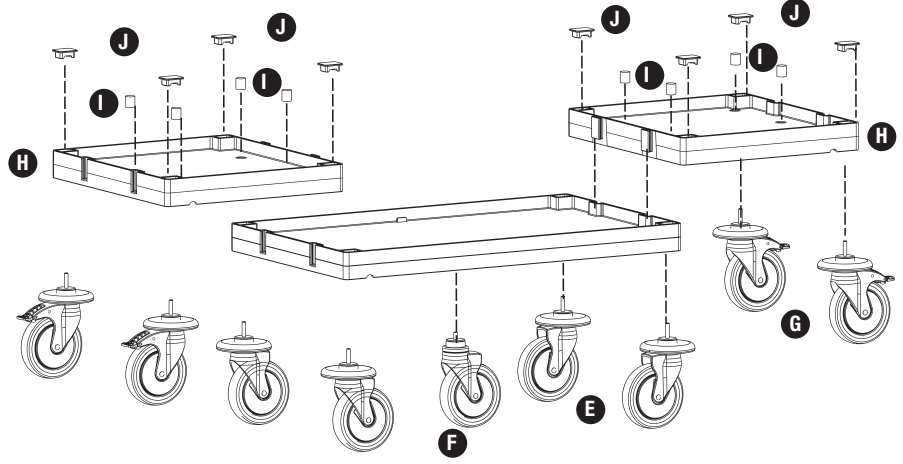

PROCART 433

1

1. **E** PROCART TPK 515T
2. 2 Set Tamponlu Plastik Tekerlek Takımı Ø150 mm
   - 2 Sets Plastic Wheel Set With Bumper Ø150 mm
3. **F** PROCART TPO 516T
4. 1 Set Plastik Orta Tekerlek Takımı Ø150 mm
   - 1 Set Plastic Middle Wheel Set Ø150 mm
5. **G** PROCART TPF 517F
6. 2 Set Frenli Ve Tamponlu Plastik Tekerlek Takımı Ø150 mm
   - 2 Sets Plastic Wheel Set With Brake And Bumper Ø150 mm
7. **H** PROCART KAG 210ED
8. 2 Set Temizlik Arabası Küçük Araba Alt Gövde - Erkek/Dişi
   - 2 Sets Cleaning Trolley Mini Base Body - Male/Female
9. **I** PROCART TPA 320T
10. 2 Set Temizlik Arabası Pres Ayak Tıpa Seti
    - 2 Sets Cleaning Trolley Press Stand Stopple Set
11. **J** PROCART TPG 325T
12. 4 Set Temizlik Arabası Gövde Tıpa Seti
    - 4 Sets Cleaning Trolley Body Stopple Set