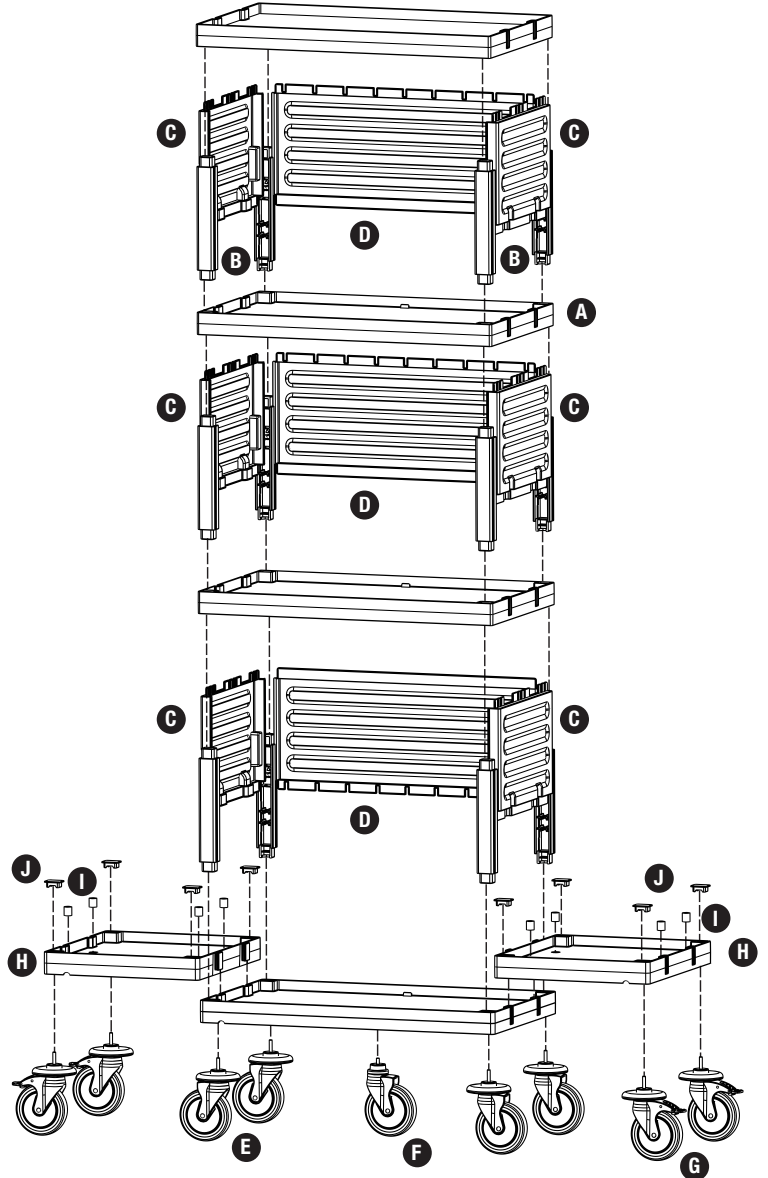

PROCART 430

1

A PROCART SOG 130DD

- 1 Set Servis Arabası Büyük Araba Orta Gövde - Dişi/Dişi
- 1 Set Service Trolley Maxi Middle Body - Female/Female

B PROCART KDR 615D

- 1 Set Servis Arabası Kısa Direk Takımı
- 1 Set Service Trolley Short Column Set

C PROCART YKP 605K

- 3 Set Servis Arabası Yan Kapak Takımı
- 3 Sets Service Trolley Side Cover Set

D PROCART OKP 610K

- 3 Set Servis Arabası Ön Kapak
- 3 Sets Service Trolley Front Cover

E PROCART TPK 515T

- 2 Set Procart Tamponlu Plastik Tekerlek Takımı Ø150 mm
- 2 Sets Procart Plastic Wheel Set With Bumper Ø150 mm

F PROCART TPO 516T

- 1 Set Procart Plastik Orta Tekerlek Takımı Ø150 mm
- 1 Set Procart Plastic Middle Wheel Set Ø150 mm

G PROCART TPF 517F

- 2 Set Procart Frenli ve Tamponlu Plastik Tekerlek Takımı Ø150 mm
- 2 Sets Procart Plastic Wheel Set With Brake And Bumper Ø150 mm

H PROCART KAG 210ED

- 2 Set Temizlik Arabası Küçük Araba Alt Gövde-Erkek/Dişi
- 2 Sets Cleaning Trolley Mini Base Body-Male/Female

I PROCART TPA 320T

- 2 Set Temizlik Arabası Pres Ayak Tıpa Seti
- 2 Sets Cleaning Trolley Press Stand Stopple Set

J PROCART TPG 325T

- 4 Set Temizlik Arabası Gövde Tıpa Seti
- 4 Sets Cleaning Trolley Body Stopple Set