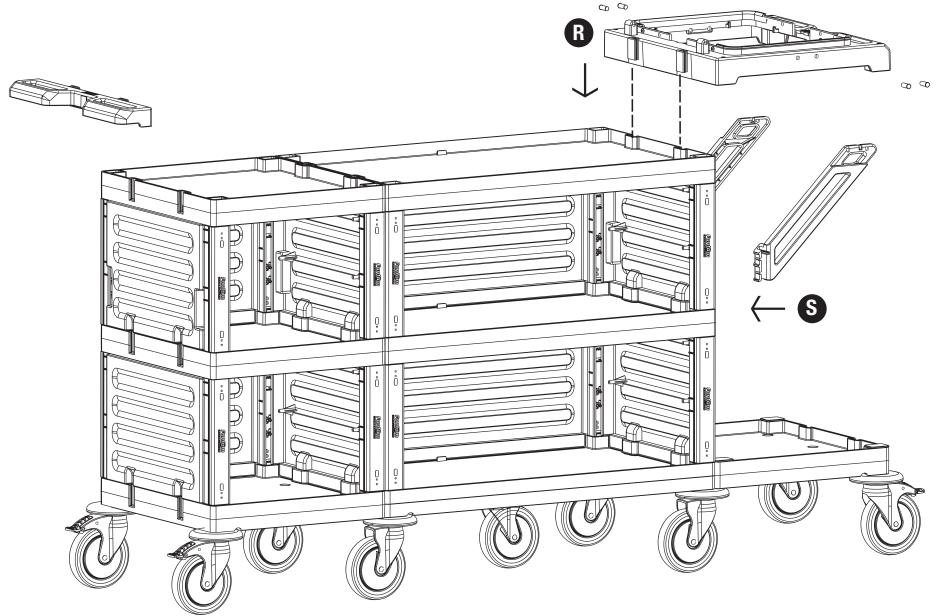

S PROCART DRS 510D

- 1 Set Temizlik Arabası Dirsek Takımı
- 1 Set Cleaning Trolley Bracket Set