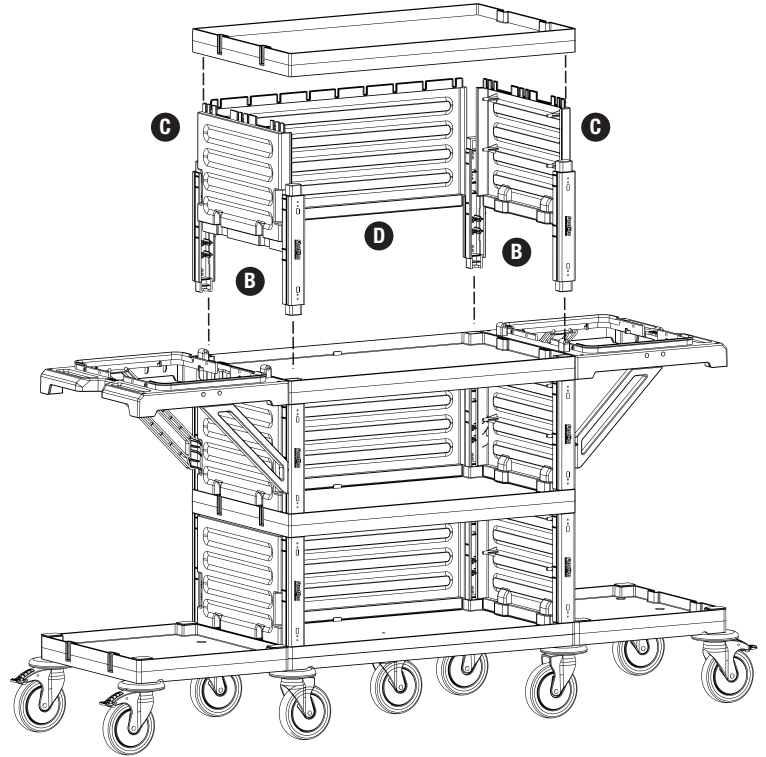

5

1. **B** PROCART KDR 615D
2. 1 Set Servis Arabası Kısa Direk Takımı
   - 1 Set Service Trolley Short Column Set
3. **C** PROCART YKP 605K
4. 1 Set Servis Arabası Yan Kapak Takımı
   - 1 Set Service Trolley Side Cover Set
5. **D** PROCART OKP 610K
6. 1 Set Servis Arabası Ön Kapak
   - 1 Set Service Trolley Front Cover