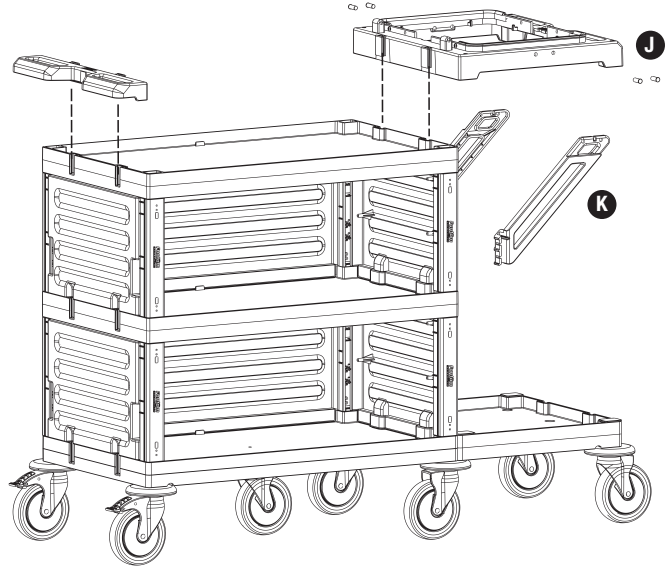

# PROCART 432

4

**J** PROCART CUG 300E

- 1 Set Temizlik Arabası Çöp Üst Gövde - Erkek
- 1 Set Cleaning Trolley Litter Upper Body - Male

**K** PROCART DRS 510D

- 1 Set Temizlik Arabası Dirsek Takımı
- 1 Set Cleaning Trolley Bracket Set