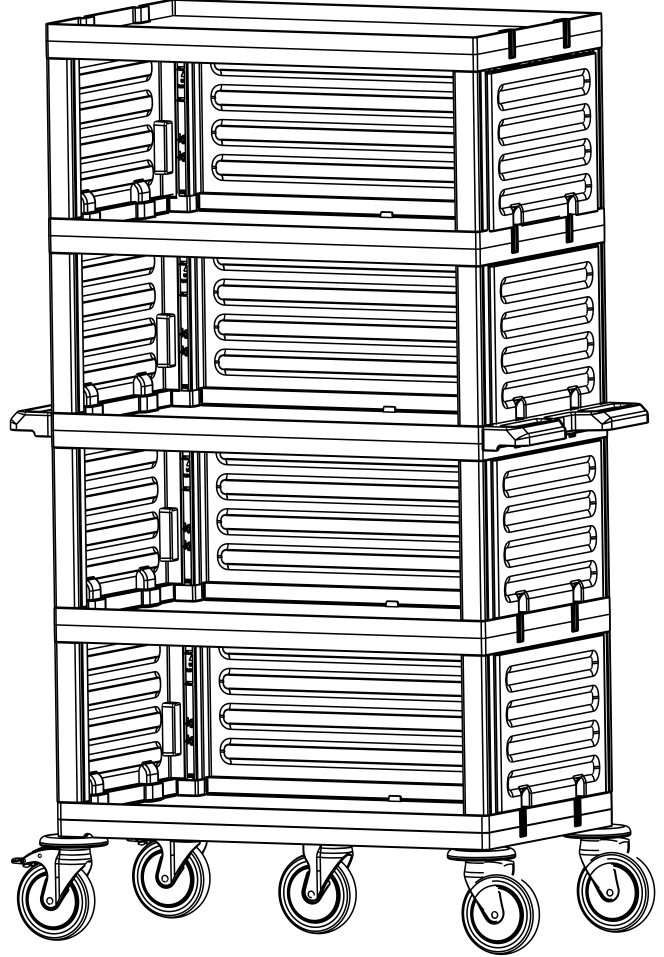

Dört Katlı Servis Arabası / Quart Service Trolley

PROCART 240

PROCART 220 X 1

Servis Arabası
Service Trolley

A **PROCART TPO 516T** X 1 set

Procart Plastik Orta Tekerlek Takımı Ø150 mm
Procart Plastic Middle Wheel Set Ø150 mm

B **PROCART KDR 615D** X 2 set

Servis Arabası Kısa Direk Takımı
Service Trolley Short Column Set

C **PROCART SOG 130DD** X 2 set

Servis Arabası Büyük Araba Orta Gövde-Dişi/Dişi
Service Trolley Maxi Middle Body-Female/Female

D **PROCART YKP 605K** X 4 set

Servis Arabası Yan Kapak Takımı
Service Trolley Side Cover Set

E **PROCART OKP 610K** X 4 set

Servis Arabası Ön Kapak
Service Trolley Front Cover