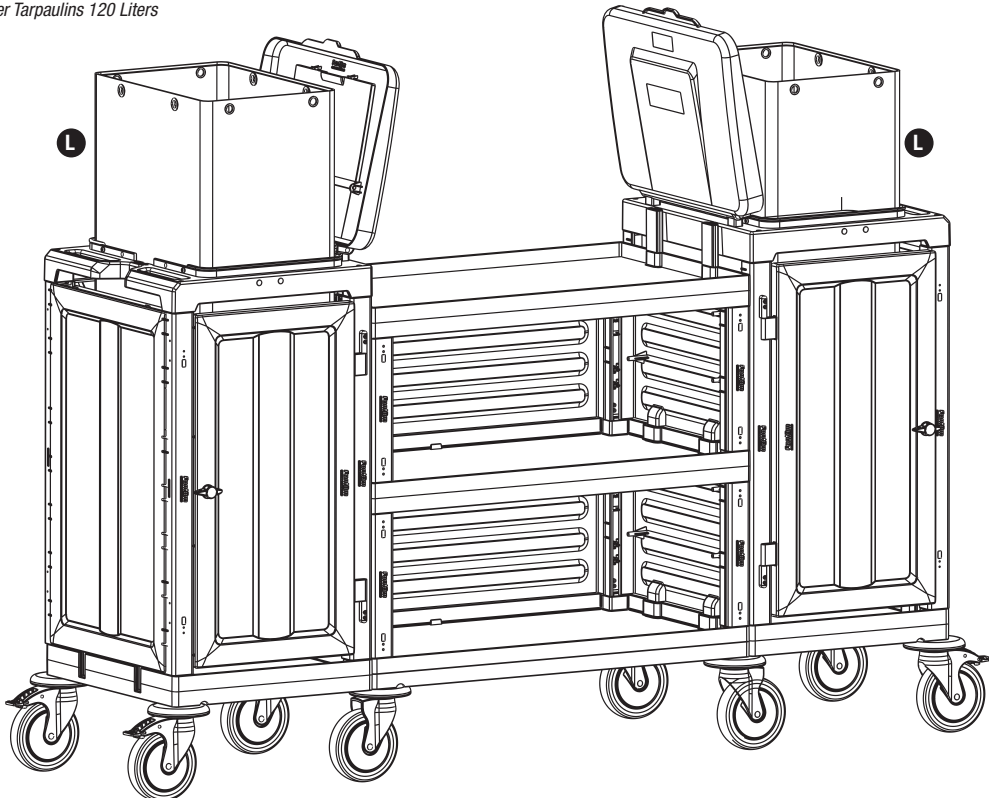

L PROCART BRD 560B

- 2 Set Temizlik Arabası Çöp Brandası 120 Litre
- 2 Sets Cleaning Trolley Litter Tarpaulins 120 Liters