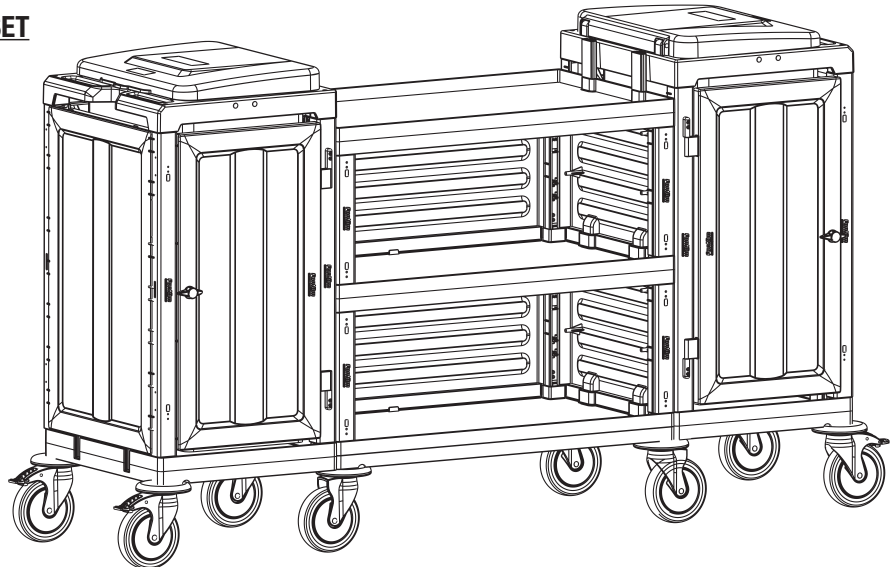

B **PROCART OKP 610K** X 2 SET

Servis Arabası Ön Kapak
Service Trolley Front Cover

C **PROCART TPK 515T** X 2 SET

Procart Tamponlu Plastik Tekerlek Takımı Ø150 mm
Procart Plastic Wheel Set With Bumper Ø150 mm

D **PROCART TPF 517F** X 2 SET

Procart Frenli ve Tamponlu Plastik Tekerlek Takımı Ø150 mm
Procart Plastic Wheel Set with Brake And Bumper Ø150 mm

E **PROCART KAG 210ED** X 2 SET

Temizlik Arabası Küçük Araba Alt Gövde - Erkek/Dişi
Cleaning Trolley Mini Base Body - Male/Female

F **PROCART TPA 320T** X 2 SET

Temizlik Arabası Pres Ayak Tıpa Seti
Cleaning Trolley Press Stand Stopples Set

G **PROCART DRK 500D** X 4 SET

Temizlik Arabası Direk Takımı
Cleaning Trolley Column Set

H **PROCART RAY 515R** X 2 SET

Temizlik Arabası Ray Takımı
Cleaning Trolley Slider Set

I **PROCART CUG 300E** X 2 SET

Temizlik Arabası Çöp Üst Gövde - Erkek
Cleaning Trolley Litter Upper Body - Male

J **PROCART ADP 316A** X 2 SET

Temizlik Arabası Bağlantı Adaptörü
Cleaning Trolley Connection Adapter

K **PROCART CKP 525K** X 2 SET

Temizlik Arabası Çöp Kapağı
Cleaning Trolley Litter Cover

L **PROCART BRD 560B** X 2 SET

Temizlik Arabası Çöp Brandası 120 Litre
Cleaning Trolley Litter Tarpaulins 120 Liters

M **PROCART PIM 330P** X 2 SET

Temizlik Arabası Çöp Üst Gövde Pim Takımı
Cleaning Trolley Litter Upper Body Pin Set

N **PROCART OKP 400K** X 2 SET

Temizlik Arabası Ön Kapak Takımı
Cleaning Trolley Front Cover Set

O **PROCART YKP 410K** X 1 SET

Temizlik Arabası Yan Kapak Takımı
Cleaning Trolley Side Cover Set