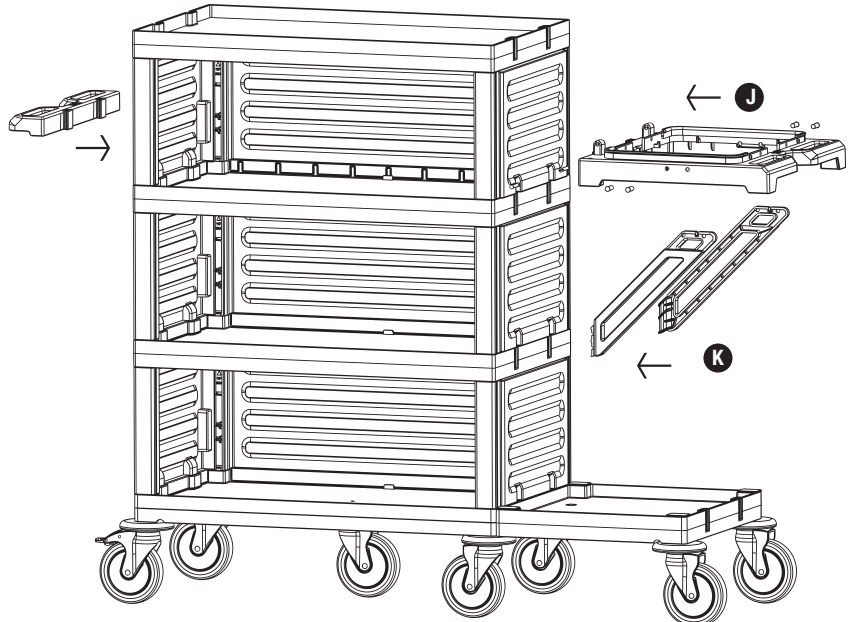

2

1. **J** PROCART CUG 300E
   • 1 Set Temizlik Arabası Çöp Üst Gövde Erkek
   • 1 Set Cleaning Trolley Litter Upper Body Male
2. **K** PROCART DRS 510D
   • 1 Set Temizlik Arabası Dirsek Takımı
   • 1 Set Cleaning Trolley Bracket Set