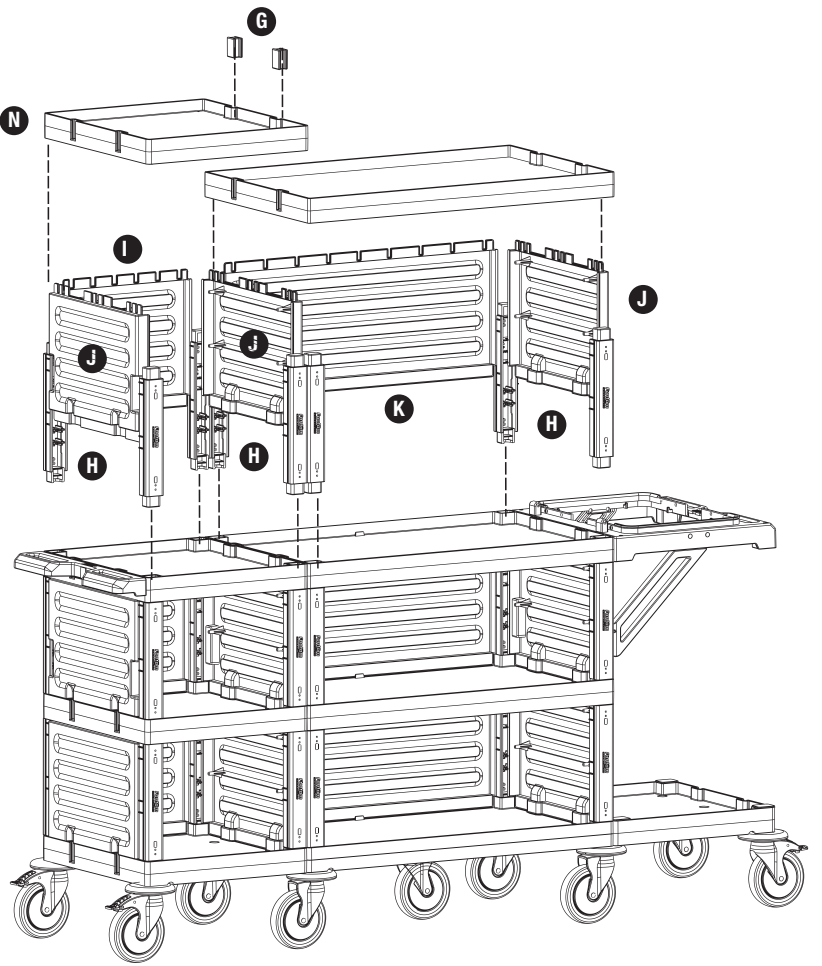

PROCART 437

5

1. **G** PROCART ADP 315A
2. 1 Set Temizlik Arabası Bağlantı Adaptör Seti
   - 1 Set *Cleaning Trolley Connection Adapter Set*
3. **H** PROCART KDR 615D
4. 2 Set Servis Arabası Kısa Direk Takımı
   - 2 Sets *Service Trolley Short Column Set*
5. **I** PROCART OKP 609K
6. 1 Set Servis Arabası Küçük Ön Kapak
   - 1 Set *Service Trolley Mini Base Front Cover*
7. **J** PROCART YKP 605K
8. 1 Set Servis Arabası Yan Kapak Takımı
   - 1 Set *Service Trolley Side Cover Set*
9. **K** PROCART OKP 610K
10. 1 Set Servis Arabası Ön Kapak
    - 1 Set *Service Trolley Front Cover*
11. **N** PROCART KUG 203DD
12. 1 Set Servis Arabası Küçük Araba Üst Gövde - Dişi/Dişi
    - 1 Set *Service Trolley Mini Upper Body - Female/Female*