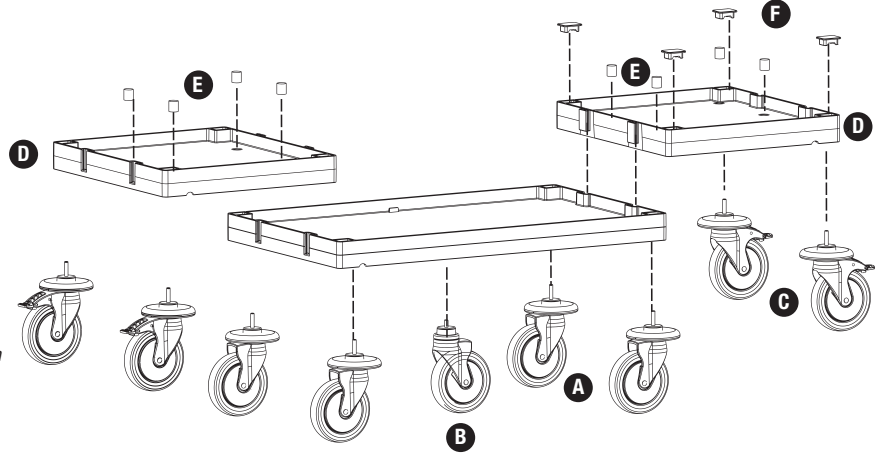

PROCART 436

1

1. **A** PROCART TPK 515T
   • 2 Set Tamponlu Plastik Tekerlek Takımı Ø150 mm
   • 2 Sets Plastic Wheel Set With Bumper Ø150 mm
2. **B** PROCART TPO 516T
   • 1 Set Plastik Orta Tekerlek Takımı Ø150 mm
   • 1 Set Plastic Middle Wheel Set Ø150 mm
3. **C** PROCART TPF 517F
   • 2 Set Frenli Ve Tamponlu Plastik Tekerlek Takımı Ø150 mm
   • 2 Sets Plastic Wheel Set With Brake And Bumper Ø150 mm
4. **D** PROCART KAG 210ED
   • 2 Set Temizlik Arabası Küçük Araba Alt Gövde - Erkek/Dişi
   • 2 Sets Cleaning Trolley Mini Base Body - Male/Female
5. **E** PROCART TPA 320T
   • 2 Set Temizlik Arabası Pres Ayak Tıpa Seti
   • 2 Sets Cleaning Trolley Press Stand Stopple Set
6. **F** PROCART TPG 325T
   • 2 Set Temizlik Arabası Gövde Tıpa Seti
   • 2 Sets Cleaning Trolley Body Stopple Set