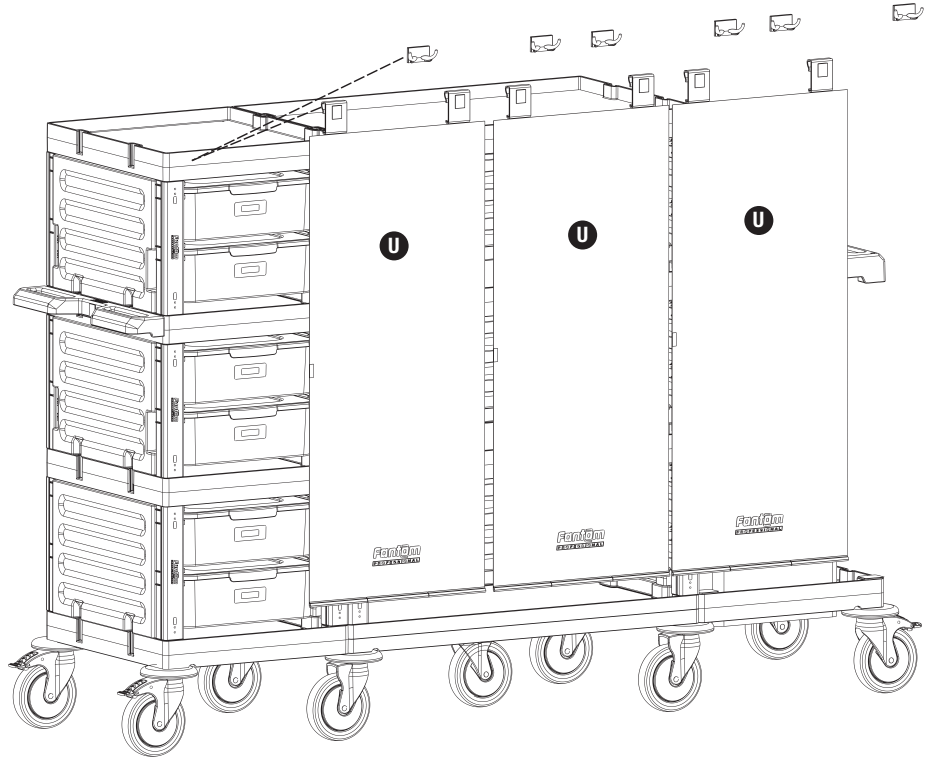

U PROCART BRD 562B

- 3 Set Servis Arabası Perde Branda
- 3 Sets Service Trolley Curtain Tarpaulins