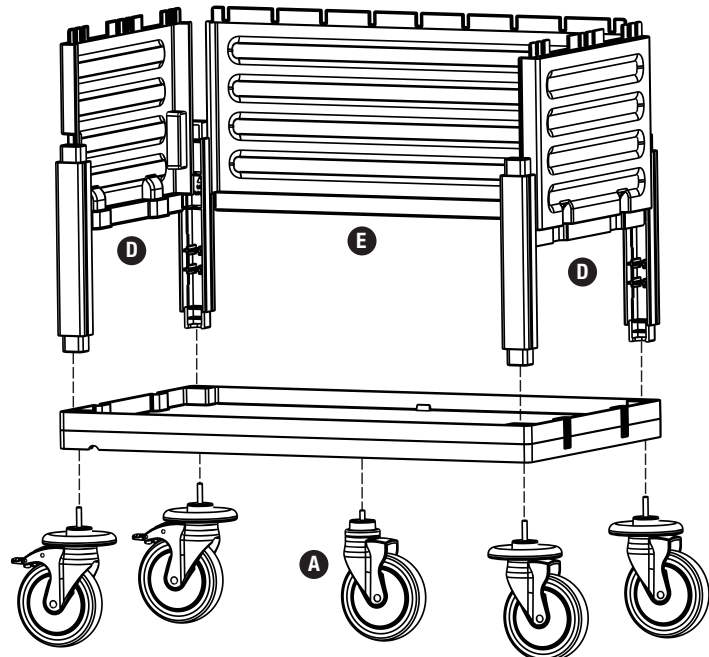

E **PROCART OKP 610K**

- 1 Set Servis Arabası Ön Kapak
- 1 Set Service Trolley Front Cover