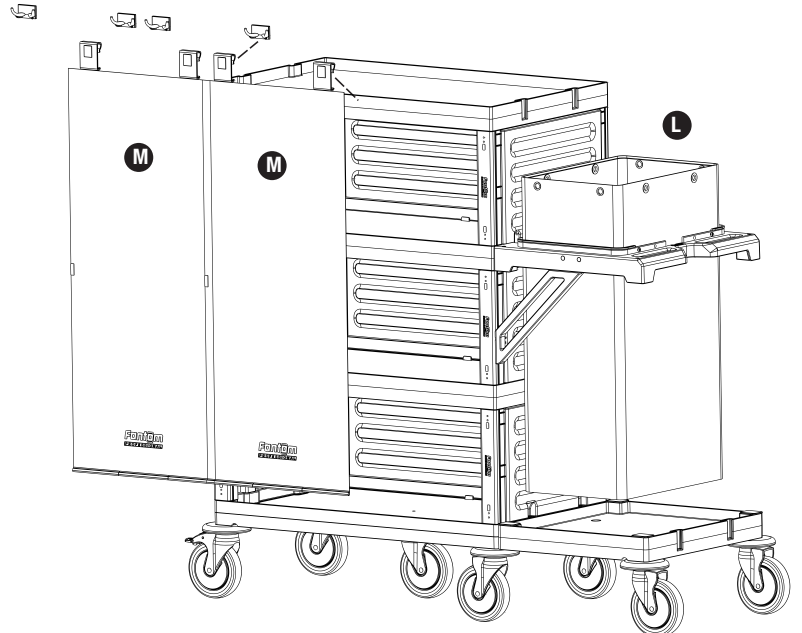

**M** PROCART BRD 562B

- 2 Set Servis Arabası Perde Branda
- 2 Sets Service Trolley Curtain Tarpaulins