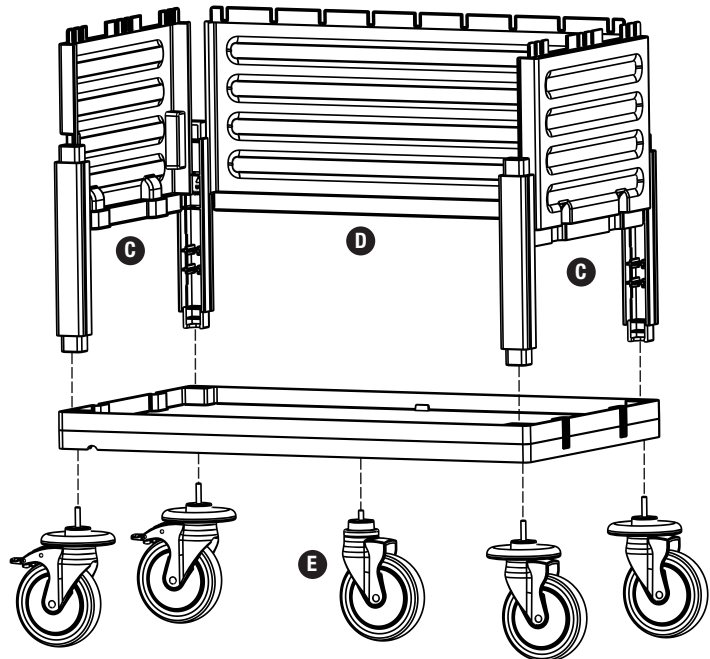

1

1. **E** PROCART TPO 516T
   • 1 Set Procart Plastik Orta Tekerlek Takımı Ø150 mm
   • 1 Set Procart Plastic Middle Wheel Set Ø150 mm
2. **C** PROCART YKP 605K
   • 1 Set Servis Arabası Yan Kapak Takımı
   • 1 Set Service Trolley Side Cover Set
3. **D** PROCART OKP 610K
   • 1 Set Servis Arabası Ön Kapak
   • 1 Set Service Trolley Front Cover