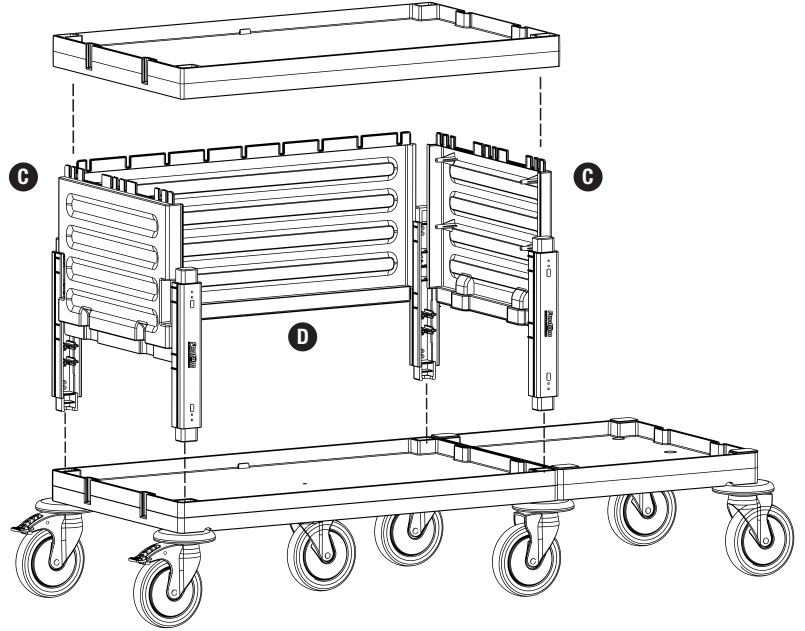

2

1. **C** PROCART YKP 605K
2. 1 Set Servis Arabası Yan Kapak Takımı
   - 1 Set Service Trolley Side Cover Set
3. **D** PROCART OKP 610K
4. 1 Set Servis Arabası Ön Kapak
   - 1 Set Service Trolley Front Cover