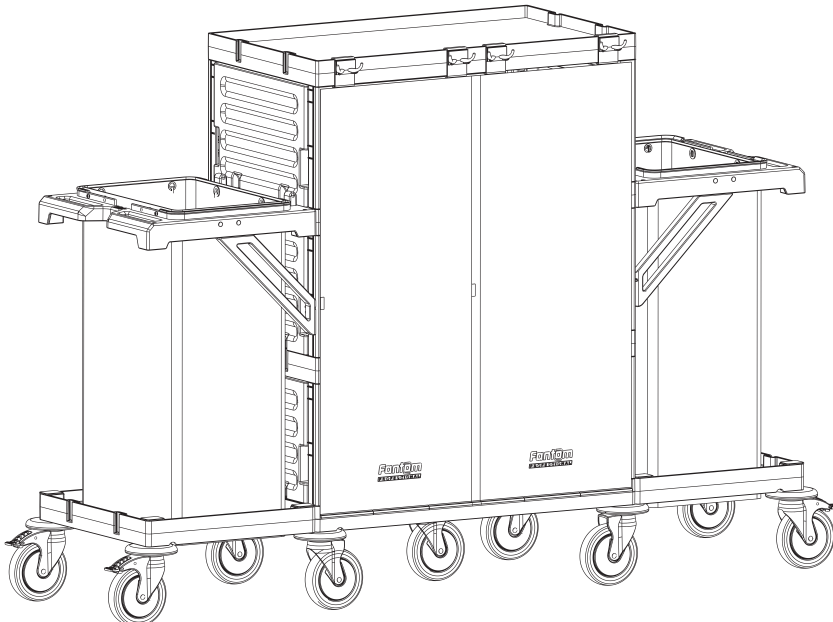

1. **PROCART 220** X 1
   Servis Arabası
   Service Trolley
2. **A** **PROCART SOG 130DD** X 1 SET
   Servis Arabası Büyük Araba Orta Gövde - Dişi/Dişi
   Service Trolley Maxi Middle Body - Female/Female
3. **B** **PROCART KDR 615D** X 1 SET
   Servis Arabası Kısa Direk Takımı
   Service Trolley Short Column Set
4. **C** **PROCART YKP 605K** X 3 SET
   Servis Arabası Yan Kapak Takımı
   Service Trolley Side Cover Set
5. **D** **PROCART OKP 610K** X 3 SET
   Servis Arabası Ön Kapak
   Service Trolley Front Cover
6. **E** **PROCART TPK 515T** X 2 SET
   Tamponlu Plastik Tekerlek Takımı Ø150 mm
   Plastic Wheel Set With Bumper Ø150 mm
7. **F** **PROCART TPO 516T** X 1 SET
   Plastik Orta Tekerlek Takımı Ø150 mm
   Plastic Middle Wheel Set Ø150 mm
8. **G** **PROCART TPF 517F** X 2 SET
   Frenli Ve Tamponlu Plastik Tekerlek Takımı Ø150 mm
   Plastic Wheel Set With Brake And Bumper Ø150 mm
9. **H** **PROCART KAG 210ED** X 2 SET
   Temizlik Arabası Küçük Araba Alt Gövde - Erkek/Dişi
   Cleaning Trolley Mini Base Body - Male/Female
10. **I** **PROCART TPA 320T** X 2 SET
    Temizlik Arabası Pres Ayak Tıpa Seti
    Cleaning Trolley Press Stand Stoppie Set
11. **J** **PROCART TPG 325T** X 4 SET
    Temizlik Arabası Gövde Tıpa Seti
    Cleaning Trolley Body Stoppie Set
12. **K** **PROCART CUG 300E** X 2 SET
    Temizlik Arabası Çöp Üst Gövde - Erkek
    Cleaing Trolley Litter Upper Body - Male
13. **L** **PROCART DRS 510D** X 2 SET
    Temizlik Arabası Dirsek Takımı
    Cleaning Trolley Bracket Set
14. **M** **PROCART BRD 560B** X 2 SET
    Temizlik Arabası Çöp Brandası 120 Litre
    Cleaning Trolley Litter Tarpaulins 120 Liters
15. **N** **PROCART BRD 562B** X 2 SET
    Servis Arabası Perde Branda
    Service Trolley Curtain Tarpaulins