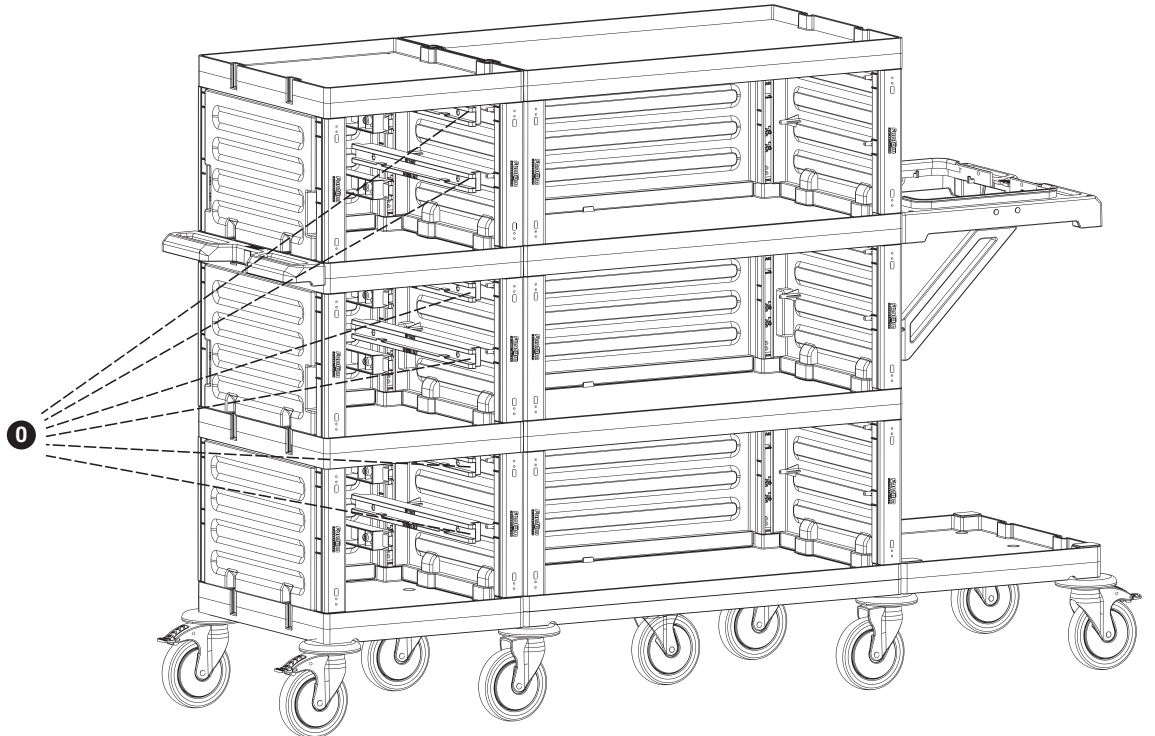

6

1. **O** PROCART RAY 515R
2. 6 Set Temizlik Arabası Ray Takımı
   - 6 Sets *Cleaning Trolley Slider Set*