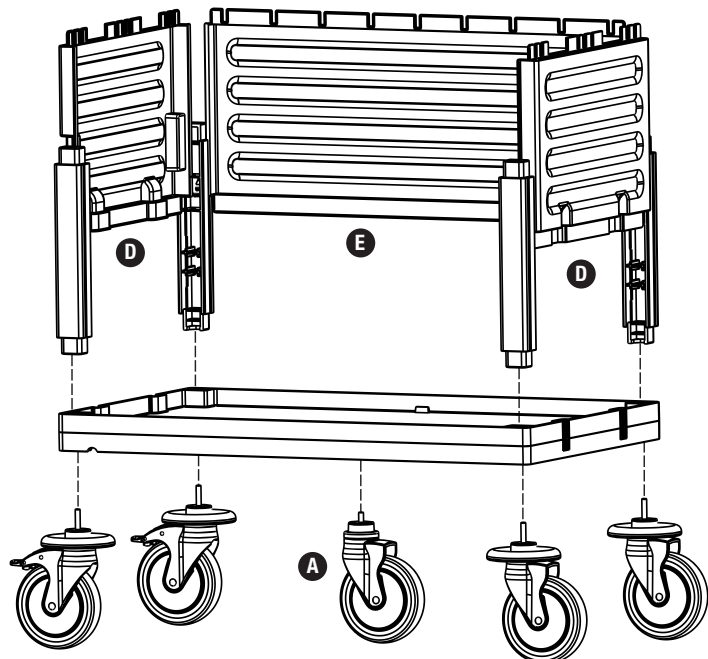

E PROCART OKP 610K

- 1 Set Servis Arabası Ön Kapak
- 1 Set Service Trolley Front Cover