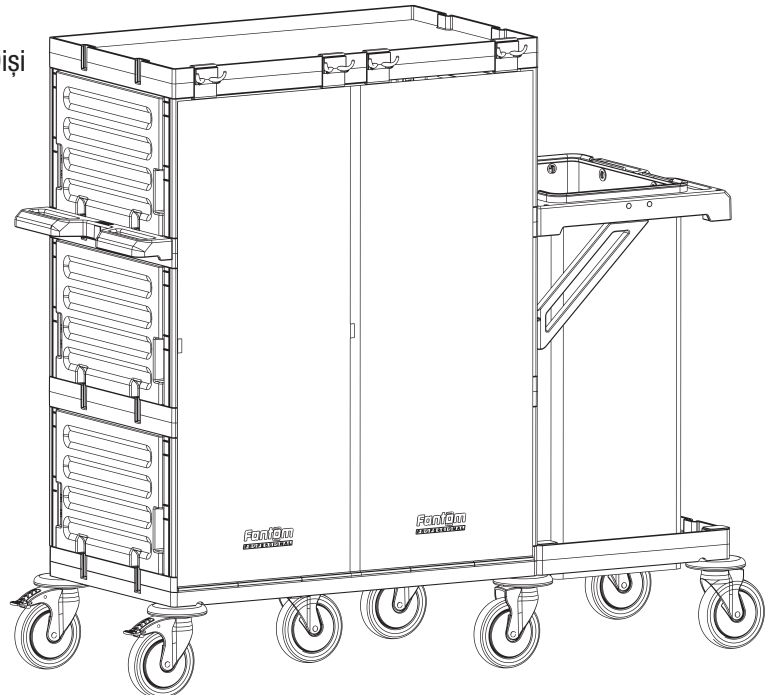

**M PROCART BRD 562B** X 2 SET

Servis Arabası Perde Branda  
Service Trolley Curtain Tarpaulins