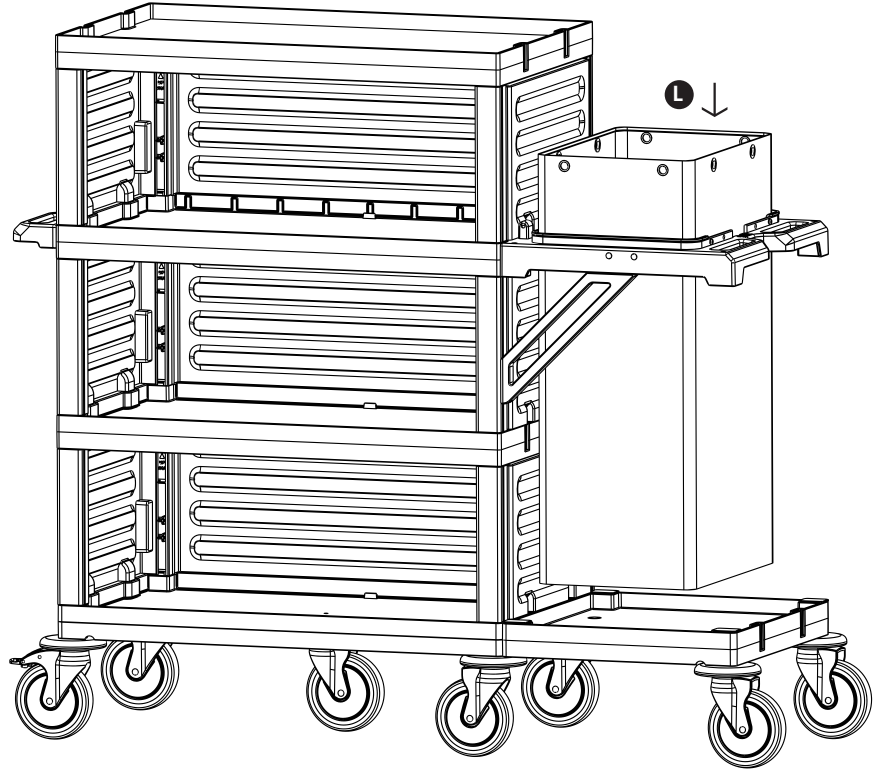

PROCART 431

3

L PROCART BRD 560B

- 1 Set Temizlik Arabası Çöp Brandası 120 lt
- 1 Set Cleaning Trolley Litter Tarpaulins 120 lt