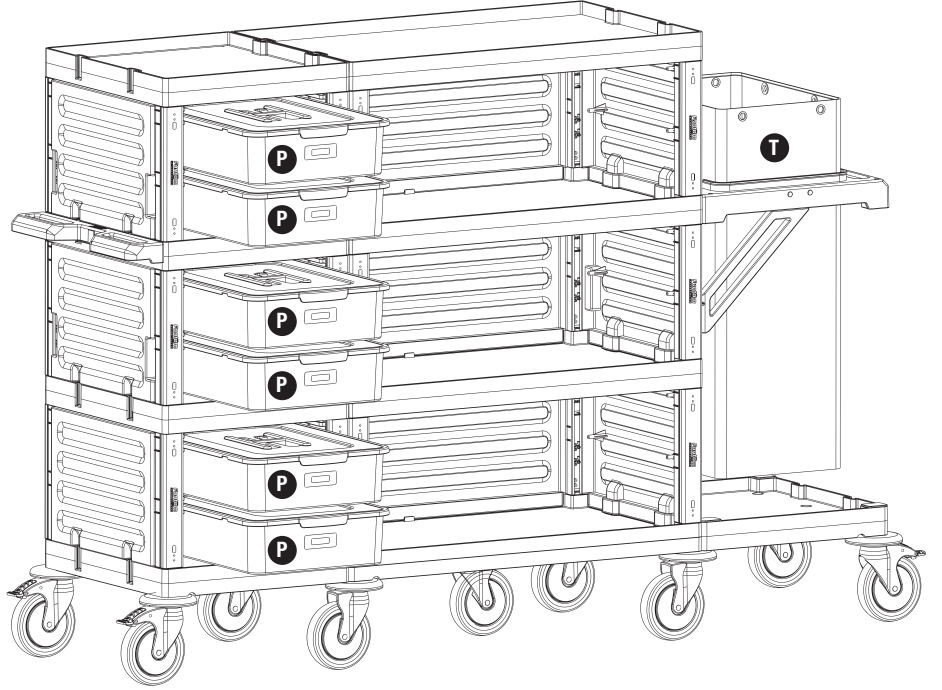

8

**U** PROCART BRD 562B

- 3 Set Servis Arabası Perde Branda
- 3 Sets Service Trolley Curtain Tarpaulins

**DANIŐMA HATTI**  
**0800 219 02 79**

**Fanset Elektrikli Ev Aletleri Sanayi ve Ticaret Ltd. Őti.**  
Merkez Mahallesi Ő. Yılmaz Őzdemir Cad. Sönmez Sokak No:8/1 34303 Halkalı İstanbul  
T. +90 212 697 57 70 F. +90 212 548 98 78