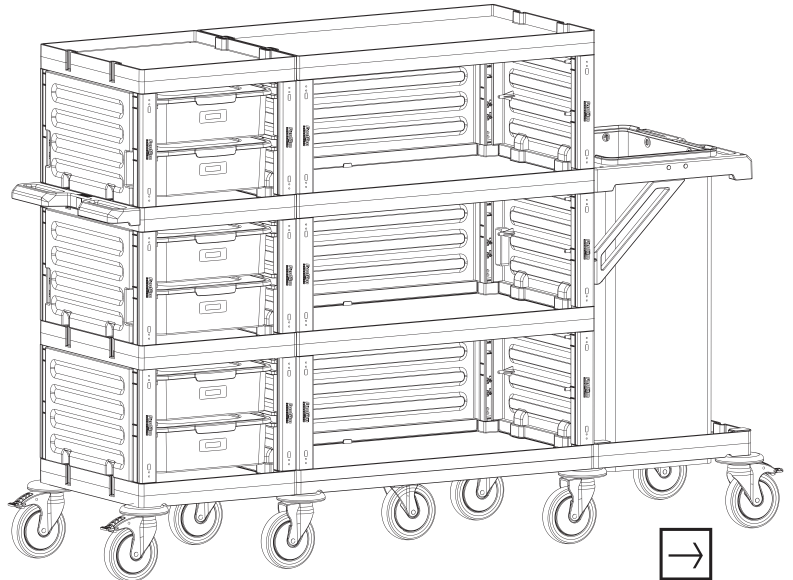

1. **PROCART 220** X 1
   Servis Arabası
   Service Trolley
2. **A** **PROCART TPK 515T** X 2 SET
   Tamponlu Plastik Tekerlek Takımı Ø150 mm
   Plastic Wheel Set With Bumper Ø150 mm
3. **B** **PROCART TPO 516T** X 1 SET
   Plastik Orta Tekerlek Takımı Ø150 mm
   Plastic Middle Wheel Set Ø150 mm
4. **C** **PROCART TPF 517F** X 2 SET
   Frenli Ve Tamponlu Plastik Tekerlek Takımı Ø150 mm
   Plastic Wheel Set With Brake And Bumper Ø150 mm
5. **D** **PROCART KAG 210ED** X 2 SET
   Temizlik Arabası Küçük Araba Alt Gövde - Erkek/Dişi
   Cleaning Trolley Mini Base Body - Male/Female
6. **E** **PROCART TPA 320T** X 2 SET
   Temizlik Arabası Pres Ayak Tıpa Seti
   Cleaning Trolley Press Stand Stopple Set
7. **F** **PROCART TPG 325T** X 2 SET
   Temizlik Arabası Gövde Tıpa Seti
   Cleaning Trolley Body Stopple Set
8. **G** **PROCART ADP 315A** X 3 SET
   Temizlik Arabası Bağlantı Adaptör Seti
   Cleaning Trolley Connection Adapter Set
9. **H** **PROCART KDR 615D** X 4 SET
   Servis Arabası Kısa Direk Takımı
   Service Trolley Short Column Set
10. **I** **PROCART OKP 609K** X 3 SET
    Servis Arabası Küçük Ön Kapak
    Service Trolley Mini Base Front Cover
11. **J** **PROCART YKP 605K** X 5 SET
    Servis Arabası Yan Kapak Takımı
    Service Trolley Side Cover Set
12. **K** **PROCART OKP 610K** X 3 SET
    Servis Arabası Ön Kapak
    Service Trolley Front Cover
13. **L** **PROCART SOG 130DD** X 1 SET
    Servis Arabası Büyük Araba Orta Gövde - Dişi/Dişi
    Service Trolley Maxi Middle Body - Female/Female
14. **M** **PROCART SOG 205DD** X 2 SET
    Servis Arabası Küçük Araba Orta Gövde - Dişi/Dişi
    Service Trolley Mini Middle Body - Female/Female
15. **N** **PROCART KUG 203DD** X 1 SET
    Servis Arabası Küçük Araba Üst Gövde - Dişi/Dişi
    Service Trolley Mini Upper Body - Female/Female
16. **O** **PROCART RAY 515R** X 6 SET
    Temizlik Arabası Ray Takımı
    Cleaning Trolley Slider Set
17. **P** **PROCART CKS 630C** X 6 SET
    Temizlik Arabası Çekmece Seti 18 Litre
    Cleaning Trolley Drawer Set 18 Liters
18. **R** **PROCART CUG 300E** X 1 SET
    Temizlik Arabası Çöp Üst Gövde - Erkek
    Cleaning Trolley Litter Upper Body - Male
19. **S** **PROCART DRS 510D** X 1 SET
    Temizlik Arabası Dirsek Takımı
    Cleaning Trolley Bracket Set
20. **T** **PROCART BRD 560B** X 1 SET
    Temizlik Arabası Çöp Brandası 120 Litre
    Cleaning Trolley Litter Tarpaulins 120 Liters