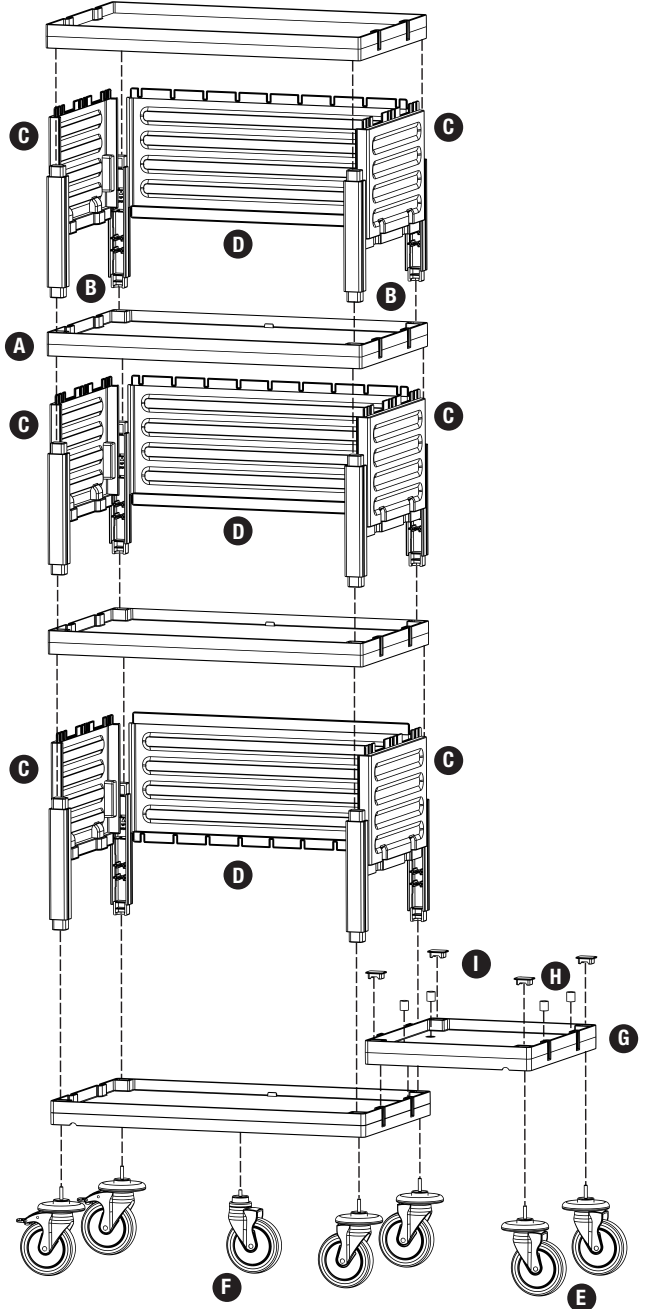

PROCART 431

1

1. **A** PROCART SOG 130DD
   • 1 Set Servis Arabası Büyük Araba Orta Gövde
   • 1 Set Service Trolley Maxi Middle Body
2. **B** PROCART KDR 615D
   • 1 Set Servis Arabası Kısa Direk Takımı
   • 1 Set Service Trolley Short Column Set
3. **C** PROCART YKP 605K
   • 3 Set Servis Arabası Yan Kapak Takımı
   • 3 Sets Service Trolley Side Cover Set
4. **D** PROCART OKP 610K
   • 3 Set Servis Arabası Ön Kapak
   • 3 Sets Service Trolley Front Cover
5. **E** PROCART TPK 515T
   • 2 Set Procart Tamponlu Plastik Tekerlek Takımı Ø150 mm
   • 2 Sets Procart Plastic Wheel Set With Bumper Ø150 mm
6. **F** PROCART TPO 516T
   • 1 Set Procart Plastik Orta Tekerlek Takımı Ø150 mm
   • 1 Set Procart Plastic Middle Wheel Set Ø150 mm
7. **G** PROCART KAG 210ED
   • 1 Set Temizlik Arabası Küçük Araba Alt Gövde-Erkek/Dişi
   • 1 Set Cleaning Trolley Mini Base Body-Male/Female
8. **H** PROCART TPA 320T
   • 1 Set Temizlik Arabası Pres Ayak Tıpa Seti
   • 1 Set Cleaning Trolley Press Stand Stopple Set
9. **I** PROCART TPG 325T
   • 2 Set Temizlik Arabası Gövde Tıpa Seti
   • 2 Sets Cleaning Trolley Body Stopple Set