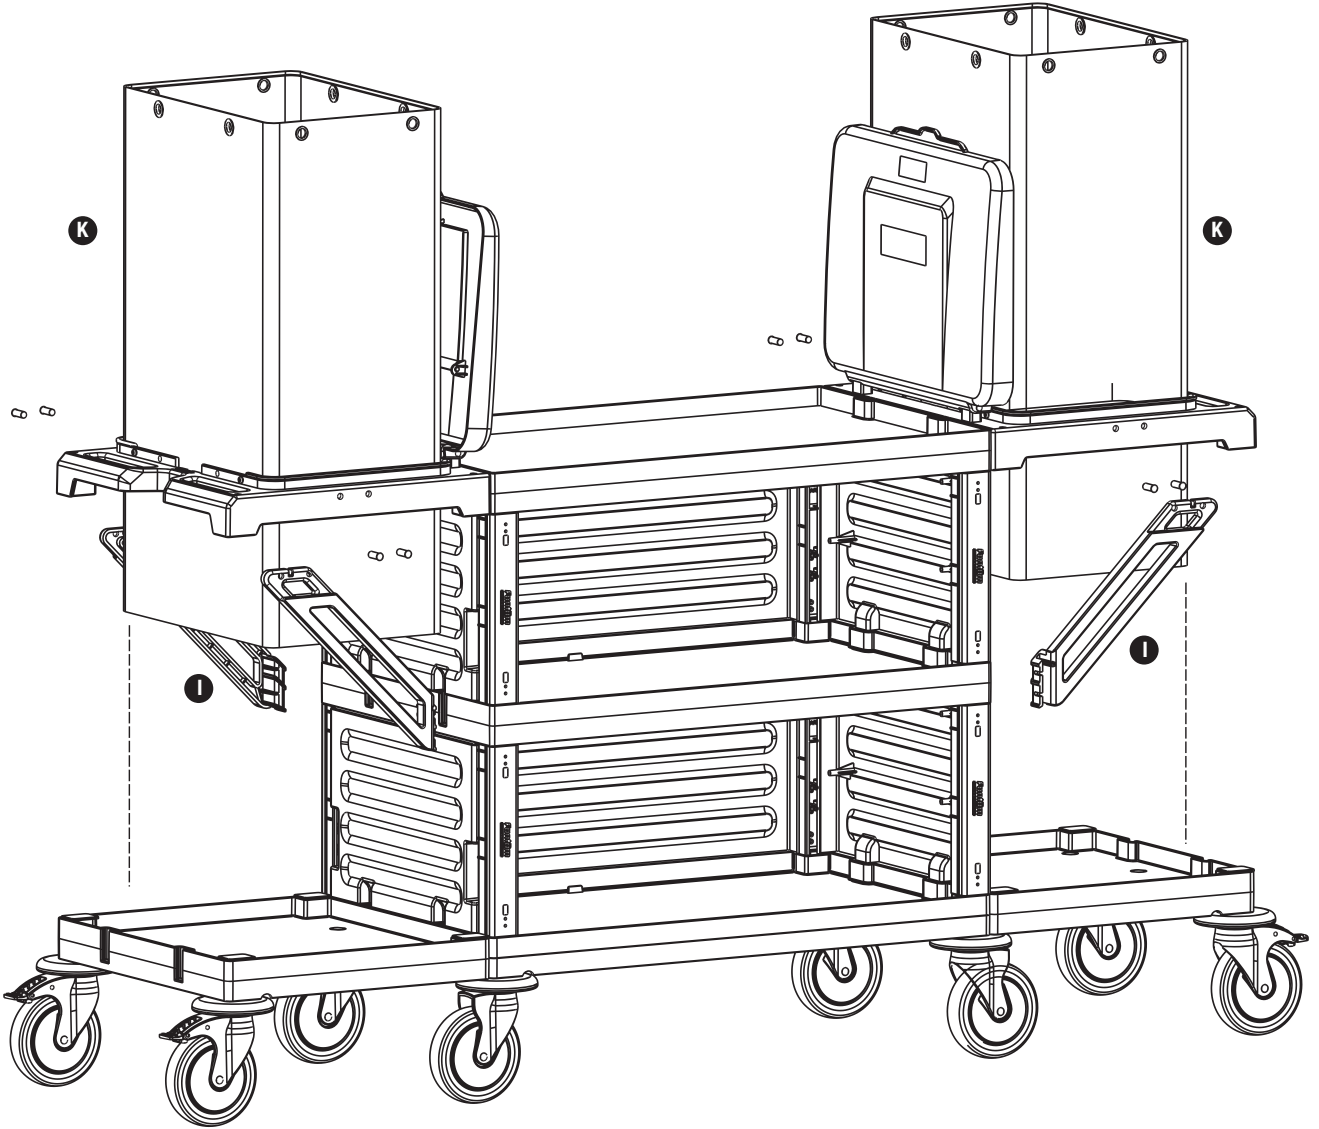

PROCART 224

5

1. **I** PROCART DRS 510D
2. 2 Set Temizlik Arabası Dirsek Takımı
   - 2 Sets Cleaning Trolley Bracket Set

1. **K** PROCART BRD 560B
2. 2 Set Temizlik Arabası Çöp Brandası 120 Litre
   - 2 Sets Cleaning Trolley Litter Tarpaulins 120 Liters