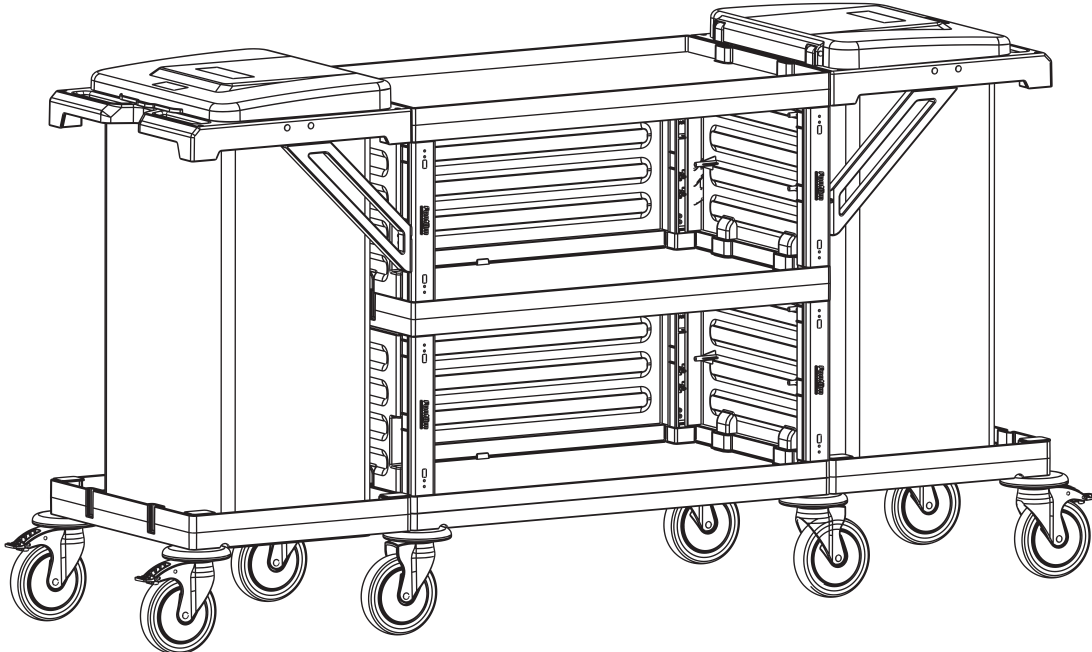

Servis Arabası / Service Trolley

PROCART 224

PROCART 220 X 1

Servis Arabası
Service Trolley

A **PROCART YKP 605K** X 2 Set

Servis Arabası Yan Kapak Takımı
Service Trolley Side Cover Set

B **PROCART OKP 610K** X 2 Set

Servis Arabası Ön Kapak
Service Trolley Front Cover

C **PROCART TPK 515T** X 2 Set

Procart Tamponlu Plastik Tekerlek Takımı Ø150 mm
Procart Plastic Wheel Set With Bumper Ø150 mm

D **PROCART TPF 517F** X 2 Set

Procart Frenli Ve Tamponlu Plastik Tekerlek Takımı Ø150 mm
Procart Plastic Wheel Set With Brake And Bumper Ø150 mm

E **PROCART KAG 210ED** X 2 Set

Temizlik Arabası Küçük Araba Alt Gövde - Erkek/Dişi
Cleaning Trolley Mini Base Body - Male/Female

F **PROCART TPA 320T** X 2 Set

Temizlik Arabası Pres Ayak Tıpa Seti
Cleaning Trolley Press Stand Stopple Set

G **PROCART TPG 325T** X 4 Set

Temizlik Arabası Gövde Tıpa Seti
Cleaning Trolley Body Stopple Set

H **PROCART CUG 300E** X 2 Set

Temizlik Arabası Çöp Üst Gövde - Erkek
Cleaning Trolley Litter Upper Body - Male

I **PROCART DRS 510D** X 2 Set

Temizlik Arabası Dirsek Takımı
Cleaning Trolley Bracket Set

J **PROCART CKP 525K** X 2 Set

Temizlik Arabası Çöp Kapağı
Cleaning Trolley Litter Cover

K **PROCART BRD 560B** X 2 Set

Temizlik Arabası Çöp Brandası 120 Litre
Cleaning Trolley Litter Tarpaulins 120 Liters