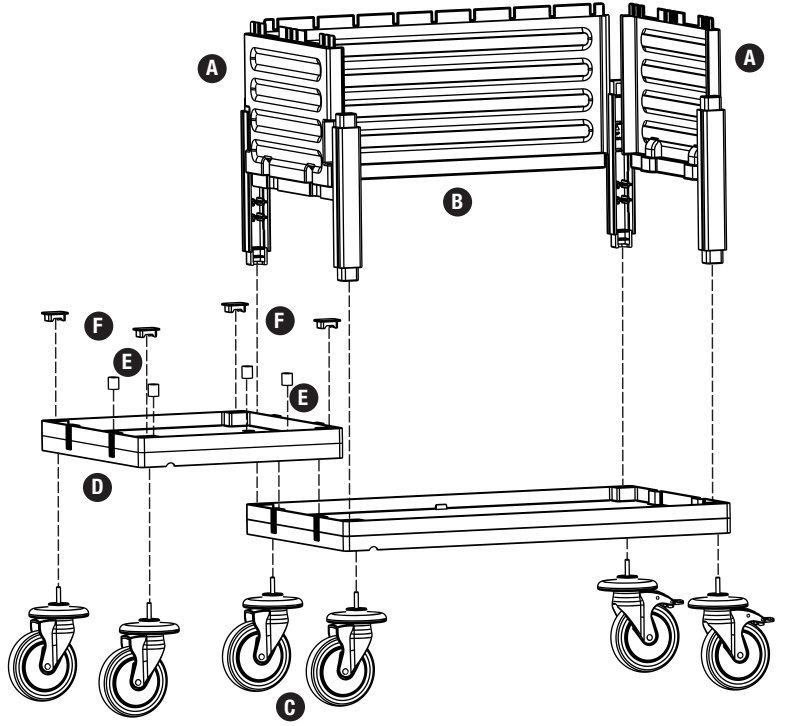

PROCART 222

1

1. **A** PROCART YKP 605K
   • 1 Set Servis Arabası Yan Kapak Takımı
   • 1 Set Service Trolley Side Cover Set
2. **B** PROCART OKP 610K
   • 1 Set Servis Arabası Ön Kapak
   • 1 Set Service Trolley Front Cover
3. **C** PROCART TPK 515T
   • 2 Set Procart Tamponlu Plastik Tekerlek Takımı Ø150 mm
   • 2 Sets Procart Plastic Wheel Set With Bumper Ø150 mm
4. **D** PROCART KAG 210ED
   • 1 Set Temizlik Arabası Küçük Araba Alt Gövde-Erkek/Dişi
   • 1 Set Cleaning Trolley Mini Base Body-Male/Female
5. **E** PROCART TPA 320T
   • 1 Set Temizlik Arabası Pres Ayak Tıpa Seti
   • 1 Set Cleaning Trolley Press Stand Stopple Set
6. **F** PROCART TPG 325T
   • 2 Set Temizlik Arabası Gövde Tıpa Seti
   • 2 Sets Cleaning Trolley Body Stopple Set