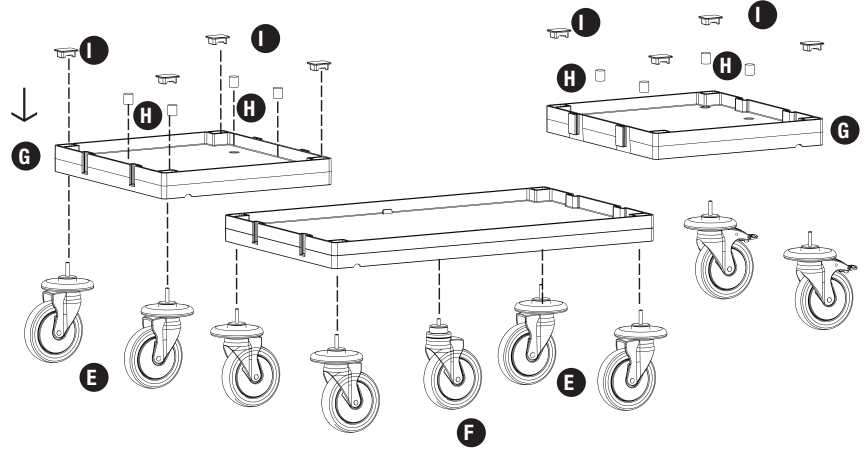

PROCART 74311

1

E PROCART TPK 515T

- 4 Set Tamponlu Plastik Tekerlek Takımı Ø150 mm
- 4 Sets Plastic Wheel Set With Bumper Ø150 mm

F PROCART TPO 516T

- 1 Set Plastik Orta Tekerlek Takımı Ø150 mm
- 1 Set Plastic Middle Wheel Set Ø150 mm

G PROCART KAG 210ED

- 2 Set Temizlik Arabası Küçük Araba Alt Gövde - Erkek/Dişi
- 2 Sets Cleaning Trolley Mini Base Body - Male/Female

H PROCART TPA 320T

- 2 Set Temizlik Arabası Pres Ayak Tıpa Seti
- 2 Sets Cleaning Trolley Press Stand Stopple Set

I PROCART TPG 325T

- 4 Set Temizlik Arabası Gövde Tıpa Seti
- 4 Sets Cleaning Trolley Body Stopple Set