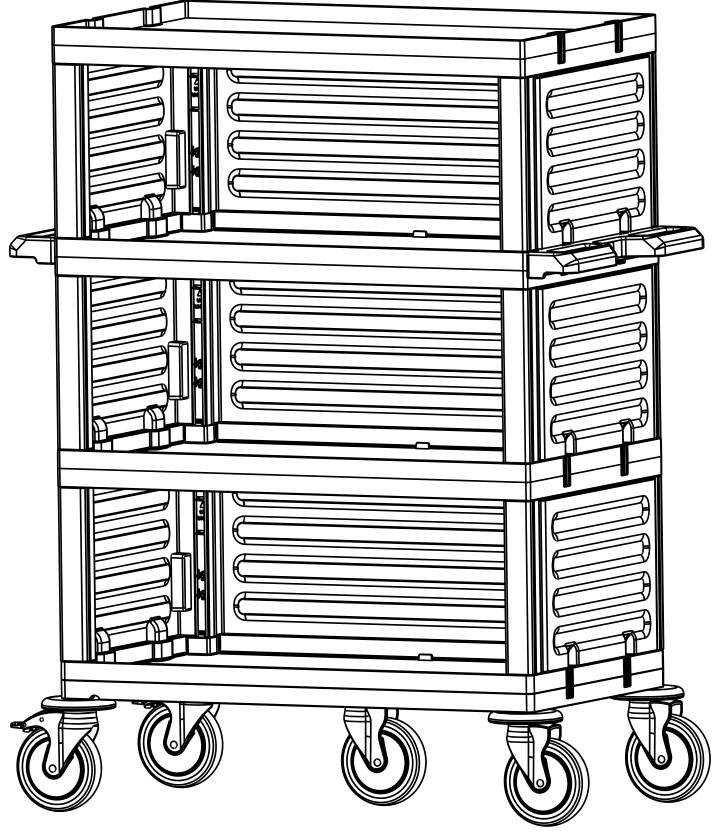

Üç Katlı Servis Arabası / Triplex Service Trolley

PROCART 230

PROCART 220 X 1

Servis Arabası
Service Trolley

A PROCART TPO 516T X 1 set

Procart Plastik Orta Tekerlek Takımı Ø150 mm
Procart Plastic Middle Wheel Set Ø150 mm

B PROCART KDR 615D X 1 set

Servis Arabası Kısa Direk Takımı
Service Trolley Short Column Set

C PROCART SOG 130DD X 1 set

Servis Arabası Büyük Araba Orta Gövde-Dişi/Dişi
Service Trolley Maxi Middle Body-Female/Female

D PROCART YKP 605K X 3 set

Servis Arabası Yan Kapak Takımı
Service Trolley Side Cover Set

E PROCART OKP 610K X 3 set

Servis Arabası Ön Kapak
Service Trolley Front Cover