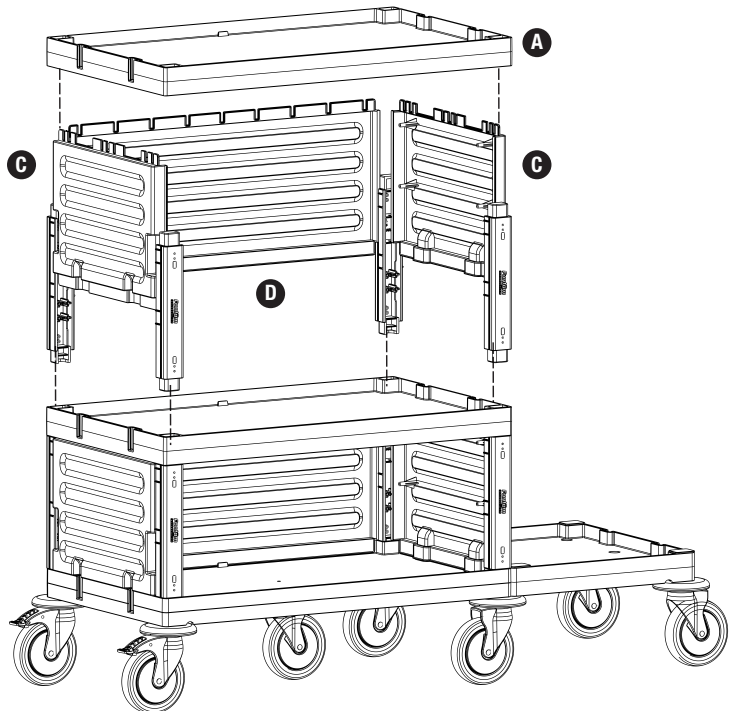

3

1. **A** PROCART SOG 130DD
2. 1 Set Servis Arabası Büyük Araba Orta Gövde - Dişi/Dişi
   - 1 Set Service Trolley Maxi Middle Body - Female/Female
3. **C** PROCART YKP 605K
4. 1 Set Servis Arabası Yan Kapak Takımı
   - 1 Set Service Trolley Side Cover Set
5. **D** PROCART OKP 610K
6. 1 Set Servis Arabası Ön Kapak
   - 1 Set Service Trolley Front Cover