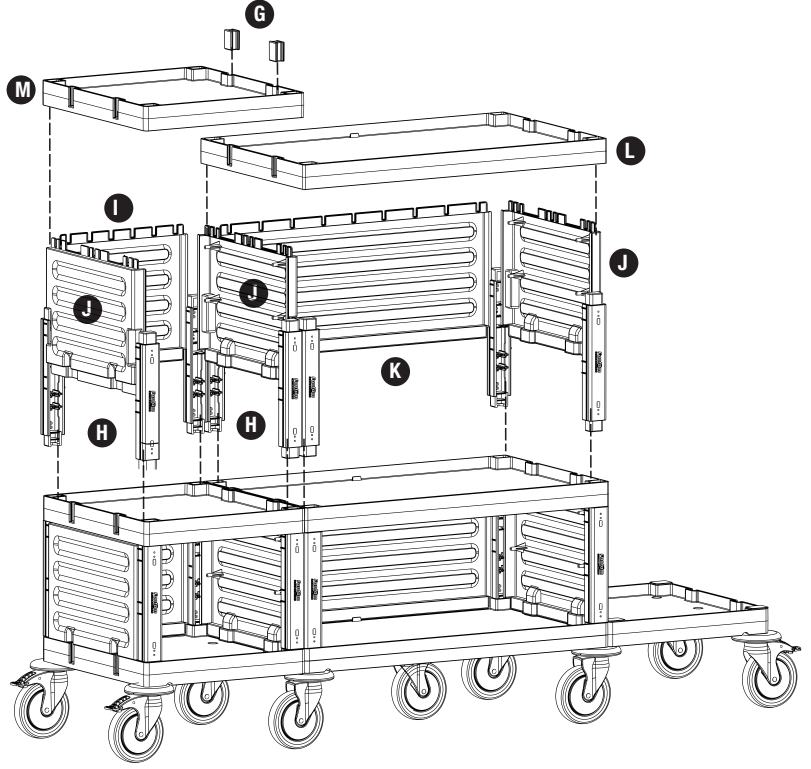

PROCART 437

3

1. **G** PROCART ADP 315A
2. 1 Set Temizlik Arabası Bağlantı Adaptör Seti
   - 1 Set Cleaning Trolley Connection Adapter Set
3. **H** PROCART KDR 615D
4. 1 Set Servis Arabası Kısa Direk Takımı
   - 1 Set Service Trolley Short Column Set
5. **I** PROCART OKP 609K
6. 1 Set Servis Arabası Küçük Ön Kapak
   - 1 Set Service Trolley Mini Base Front Cover
7. **J** PROCART YKP 605K
8. 1 Set Servis Arabası Yan Kapak Takımı
   - 1 Set Service Trolley Side Cover Set
9. **K** PROCART OKP 610K
10. 1 Set Servis Arabası Ön Kapak
    - 1 Set Service Trolley Front Cover
11. **L** PROCART SOG 130DD
12. 1 Set Servis Arabası Büyük Araba Orta Gövde - Dişi/Dişi
    - 1 Set Service Trolley Maxi Middle Body - Female/Female
13. **M** PROCART SOG 205DD
14. 1 Set Servis Arabası Küçük Araba Orta Gövde - Dişi/Dişi
    - 1 Set Service Trolley Mini Middle Body - Female/Female