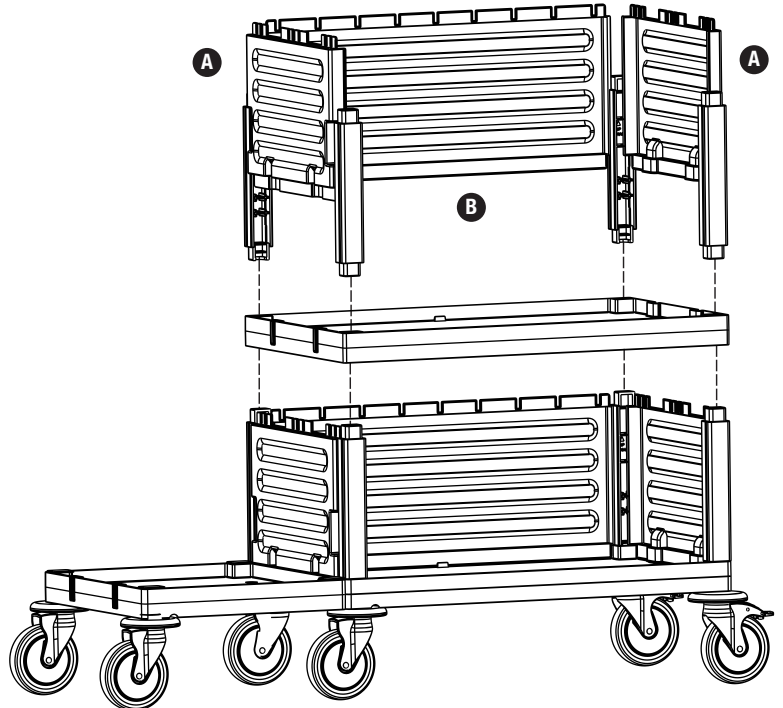

2

1. **A** PROCART YKP 605K
   • 1 Set Servis Arabası Yan Kapak Takımı
   • 1 Set Service Trolley Side Cover Set
2. **B** PROCART OKP 610K
   • 1 Set Servis Arabası Ön Kapak
   • 1 Set Service Trolley Front Cover