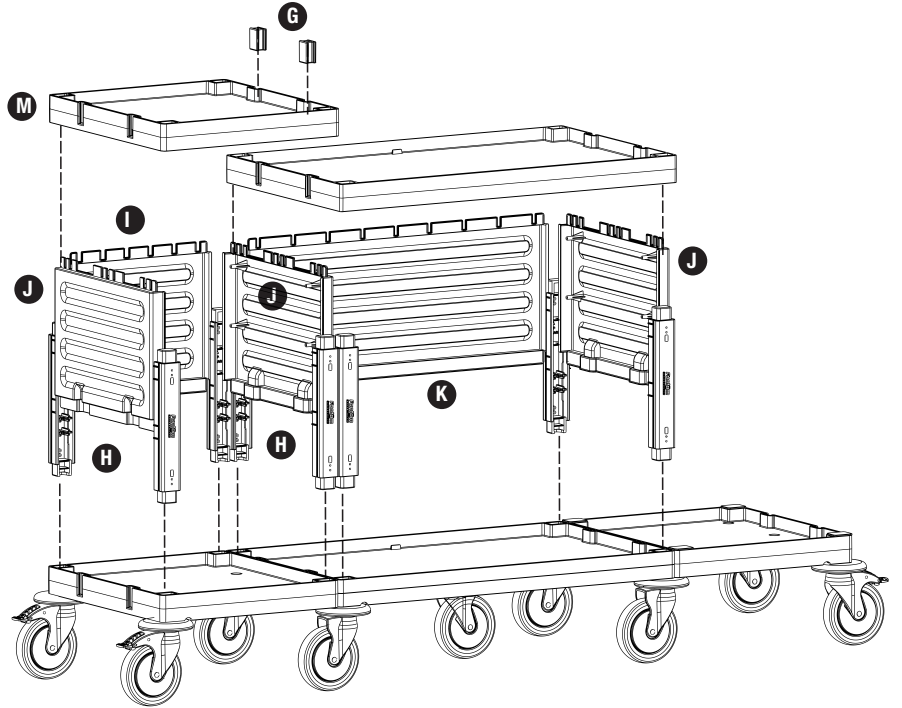

2

1. **G** PROCART ADP 315A
   • 1 Set Temizlik Arabası Bağlantı Adaptör Seti
   • 1 Set Cleaning Trolley Connection Adapter Set
2. **H** PROCART KDR 615D
   • 1 Set Servis Arabası Kısa Direk Takımı
   • 1 Set Service Trolley Short Column Set
3. **I** PROCART OKP 609K
   • 1 Set Servis Arabası Küçük Ön Kapak
   • 1 Set Service Trolley Mini Base Front Cover
4. **J** PROCART YKP 605K
   • 1 Set Servis Arabası Yan Kapak Takımı
   • 1 Set Service Trolley Side Cover Set
5. **K** PROCART OKP 610K
   • 1 Set Servis Arabası Ön Kapak
   • 1 Set Service Trolley Front Cover
6. **M** PROCART SOG 205DD
   • 1 Set Servis Arabası Küçük Araba Orta Gövde - Dişi/Dişi
   • 1 Set Service Trolley Mini Middle Body - Female/Female