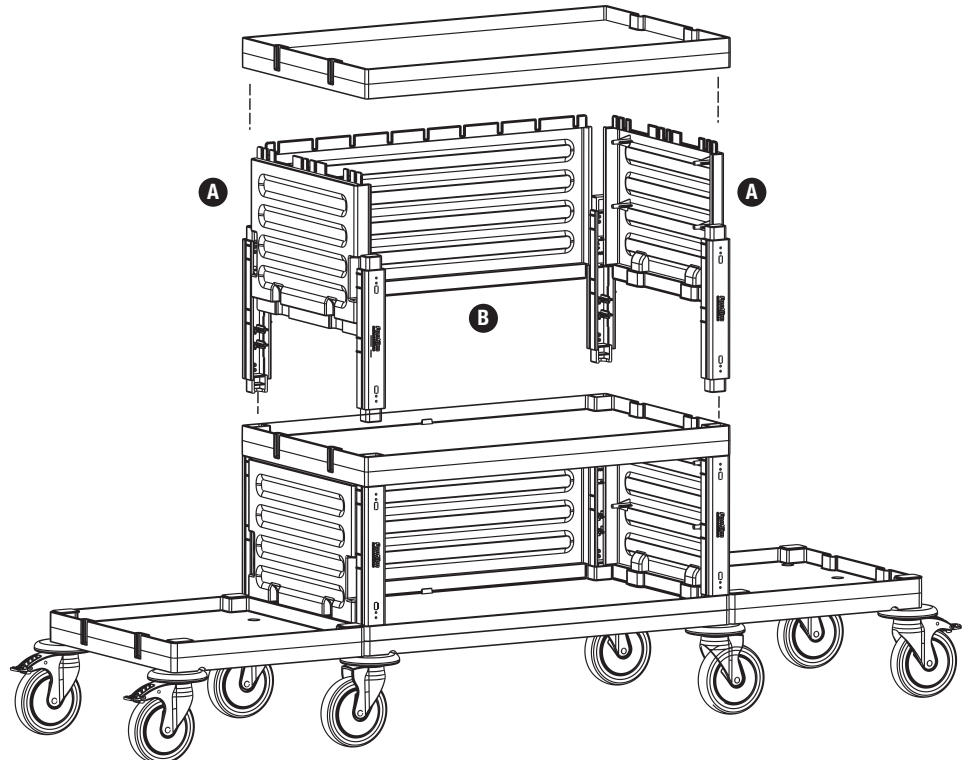

3

1. **A** PROCART YKP 605K
   • 1 Set Servis Arabası Yan Kapak Takımı
   • 1 Set Service Trolley Side Cover Set
2. **B** PROCART OKP 610K
   • 1 Set Servis Arabası Ön Kapak
   • 1 Set Service Trolley Front Cover