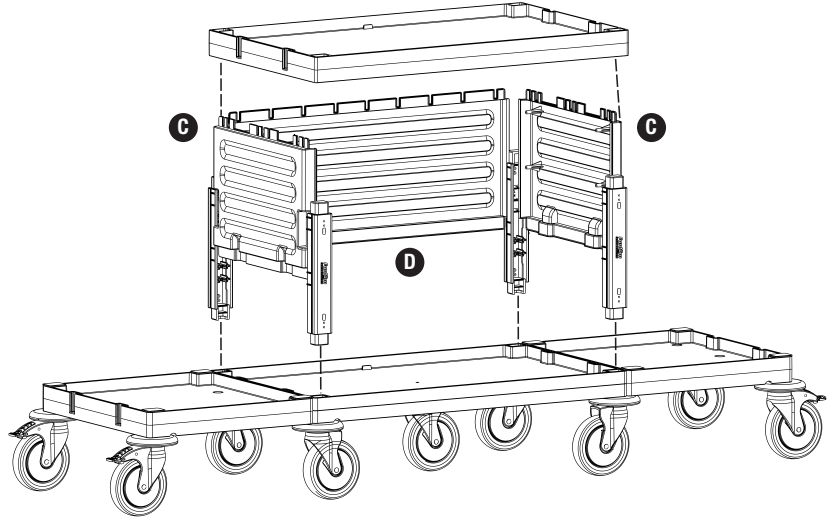

2

1. **C** PROCART YKP 605K
2. 1 Set Servis Arabası Yan Kapak Takımı
   - 1 Set Service Trolley Side Cover Set
3. **D** PROCART OKP 610K
4. 1 Set Servis Arabası Ön Kapak
   - 1 Set Service Trolley Front Cover