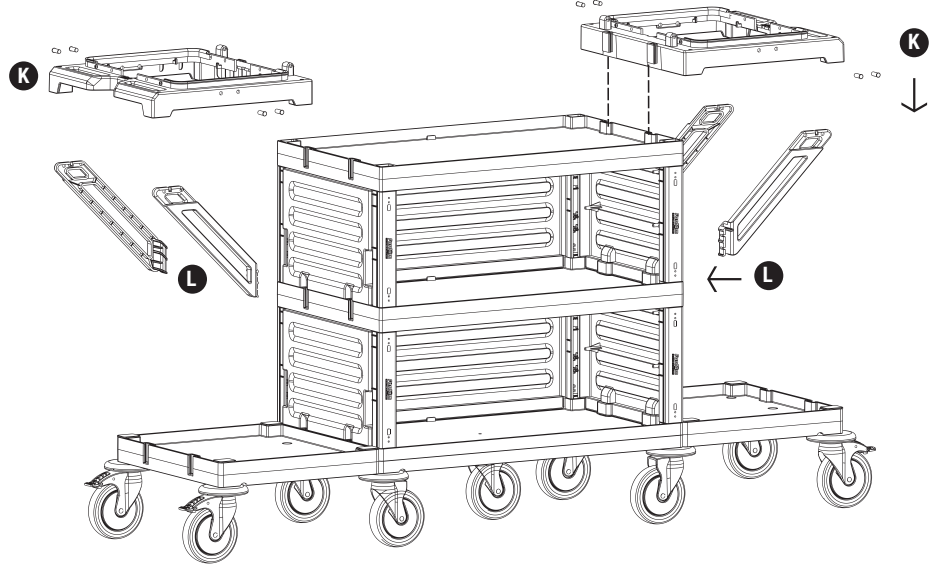

PROCART 433

4

1. **K** PROCART CUG 300E
2. 2 Set Temizlik Arabası Çöp Üst Gövde - Erkek
   - 2 Set Cleaning Trolley Litter Upper Body - Male
3. **L** PROCART DRS 510D
4. 2 Set Temizlik Arabası Dirsek Takımı
   - 2 Set Cleaning Trolley Bracket Set