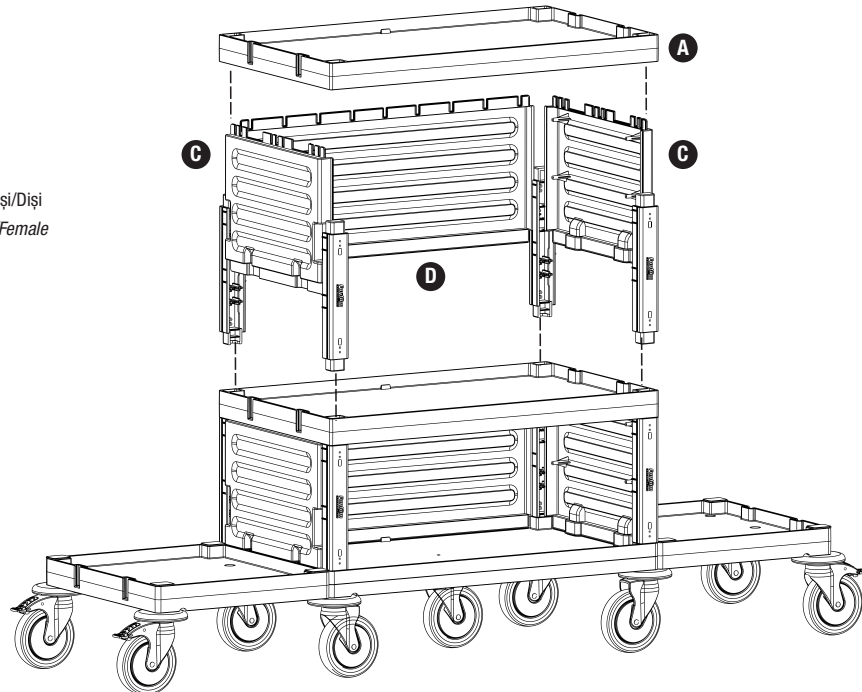

3

1. **A** PROCART SOG 130DD
2. 1 Set Servis Arabası Büyük Araba Orta Gövde - Dişi/Dişi
   - 1 Set Service Trolley Maxi Middle Body - Female/Female
3. **C** PROCART YKP 605K
4. 1 Set Servis Arabası Yan Kapak Takımı
   - 1 Set Service Trolley Side Cover Set
5. **D** PROCART OKP 610K
6. 1 Set Servis Arabası Ön Kapak
   - 1 Set Service Trolley Front Cover