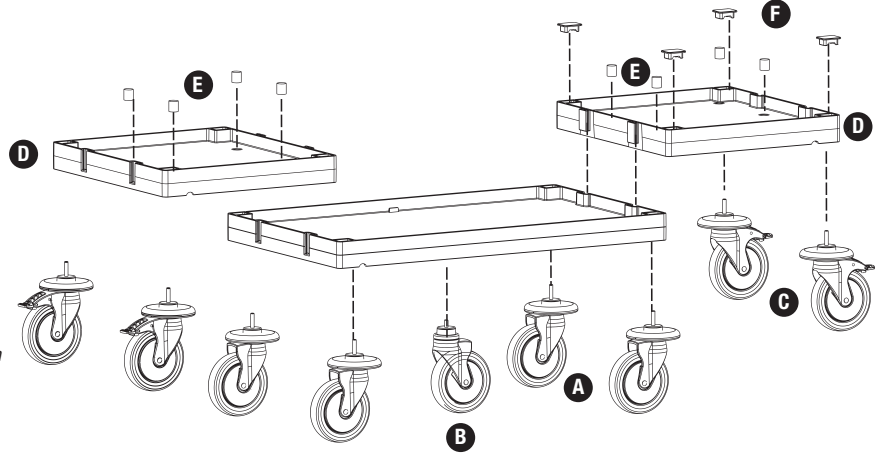

PROCART 437

1

1. **A** PROCART TPK 515T
   • 2 Set Tamponlu Plastik Tekerlek Takımı Ø150 mm
   • 2 Sets Plastic Wheel Set With Bumper Ø150 mm
2. **B** PROCART TPO 516T
   • 1 Set Plastik Orta Tekerlek Takımı Ø150 mm
   • 1 Set Plastic Middle Wheel Set Ø150 mm
3. **C** PROCART TPF 517F
   • 2 Set Frenli Ve Tamponlu Plastik Tekerlek Takımı Ø150 mm
   • 2 Sets Plastic Wheel Set With Brake And Bumper Ø150 mm
4. **D** PROCART KAG 210ED
   • 2 Set Temizlik Arabası Küçük Araba Alt Gövde - Erkek/Dişi
   • 2 Sets Cleaning Trolley Mini Base Body - Male/Female
5. **E** PROCART TPA 320T
   • 2 Set Temizlik Arabası Pres Ayak Tıpa Seti
   • 2 Sets Cleaning Trolley Press Stand Stopple Set
6. **F** PROCART TPG 325T
   • 2 Set Temizlik Arabası Gövde Tıpa Seti
   • 2 Sets Cleaning Trolley Body Stopple Set