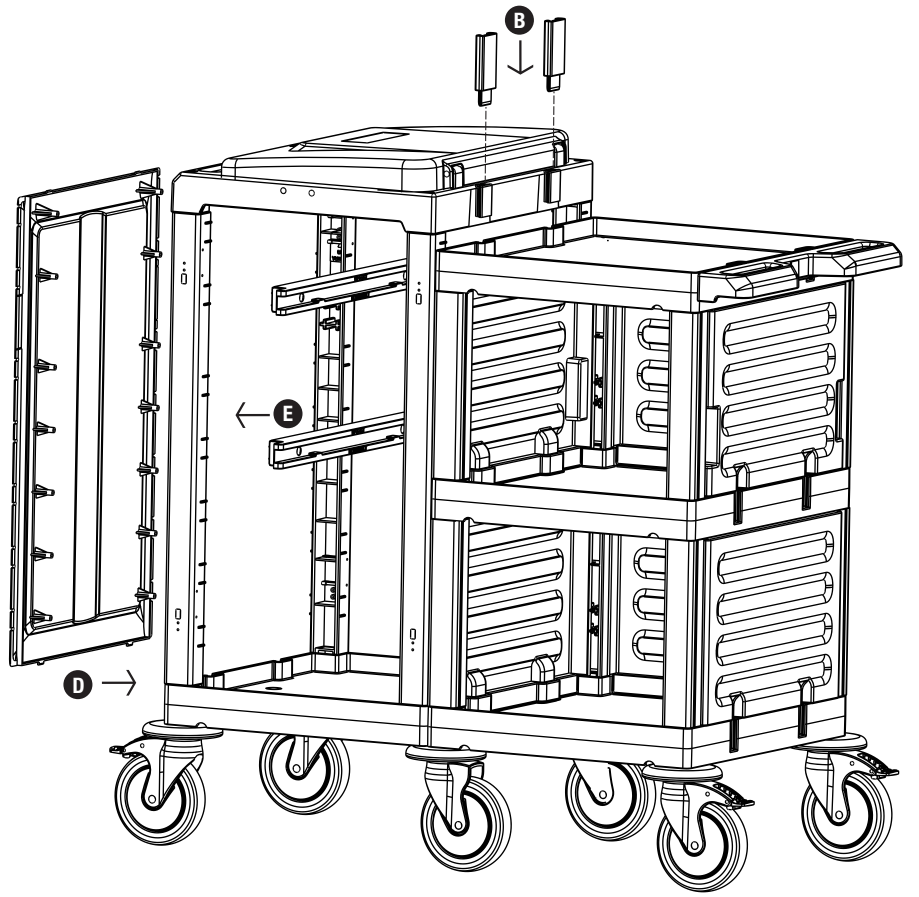

PROCART 251

3

B PROCART ADP 316A

- 1 Set Servis Arabası Bağlantı Adaptörü
- 1 Set Service Trolley Connection Adapter

D PROCART YKP 410K

- 1 Set Temizlik Arabası Yan Kapak Takımı
- 1 Set Cleaning Trolley Side Cover Set

E PROCART RAY 515R

- 1 Set Temizlik Arabası Ray Takımı
- 1 Set Cleaning Trolley Slider Set