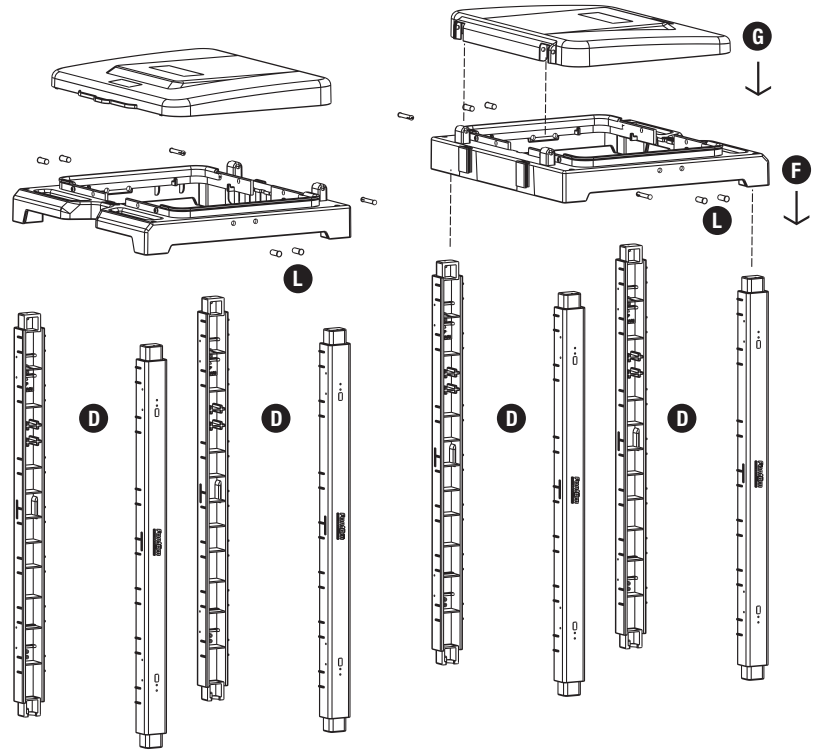

PROCART 253

4

D PROCART DRK 500D

- 4 Set Temizlik Arabası Direk Takımı
- 4 Sets Cleaning Trolley Column Set

F PROCART CUG 300E

- 1 Set Temizlik Arabası Çöp Üst Gövde - Erkek
- 1 Set Cleaning Trolley Litter Upper Body - Male

G PROCART CKP 525K

- 1 Set Temizlik Arabası Çöp Kapağı
- 1 Set Cleaning Trolley Litter Cover

L PROCART PIM 330P

- 2 Set Temizlik Arabası Çöp Üst Gövde Pim Takımı
- 2 Sets Cleaning Trolley Litter Upper Body Pin Set