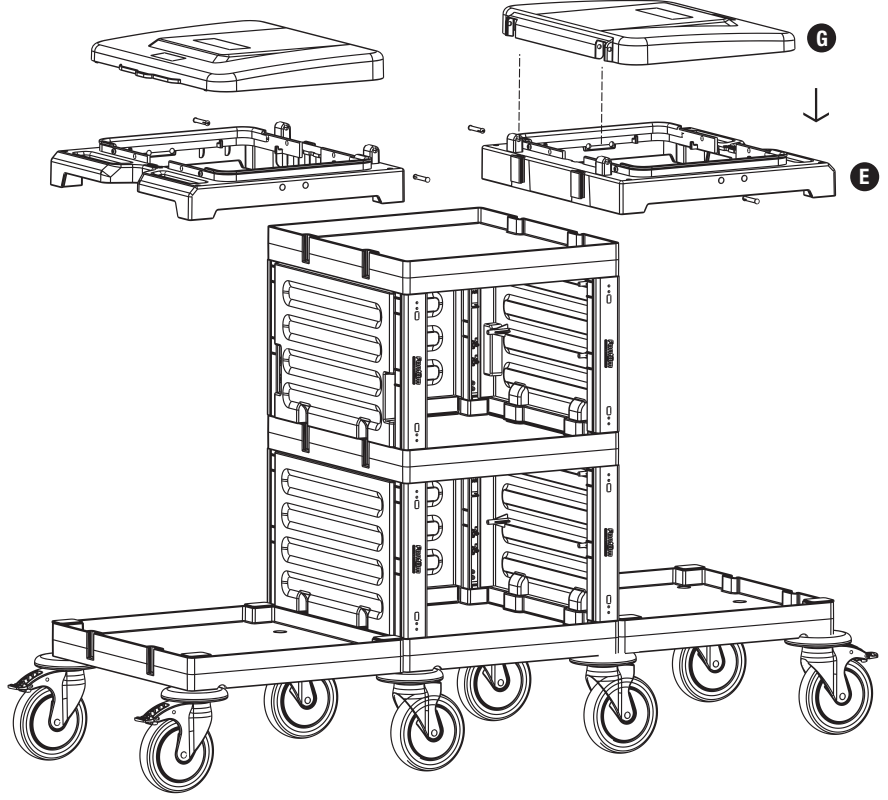

2

3

PROCART 252

4

E PROCART CUG 300E

- 1 Set Temizlik Arabası Çöp Üst Gövde - Erkek
- 1 Set Cleaning Trolley Litter Upper Body - Male

G PROCART CKP 525K

- 1 Set Temizlik Arabası Çöp Kapağı
- 1 Set Cleaning Trolley Litter Cover