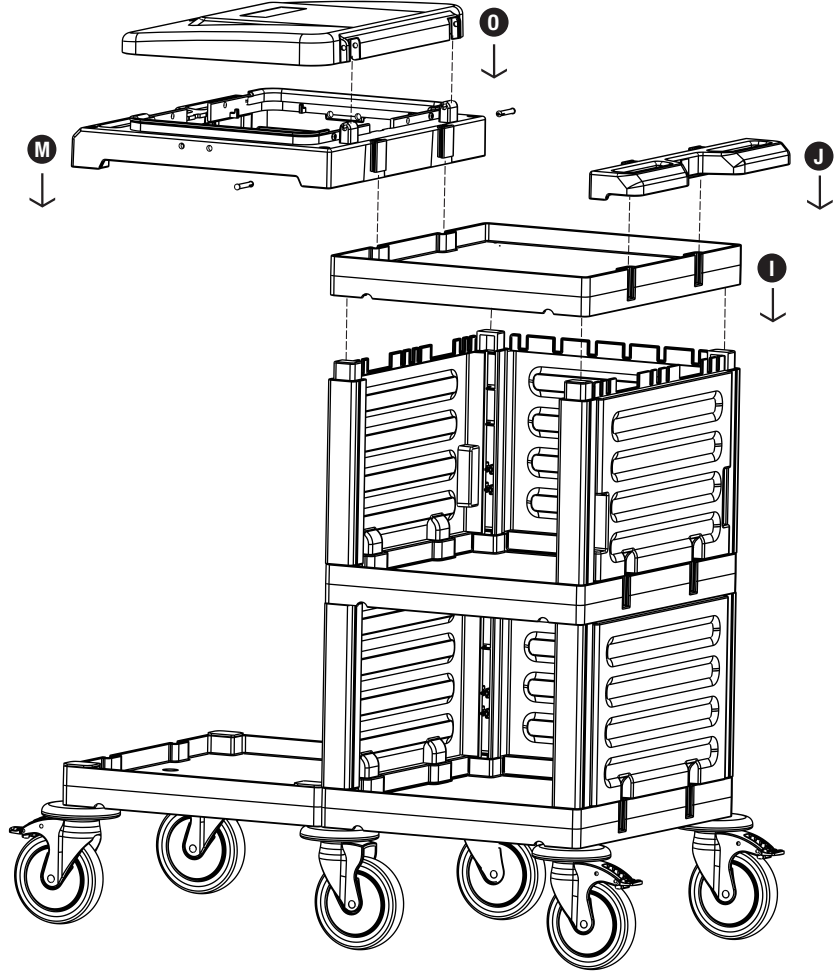

PROCART 250

3

I PROCART KUG 203DD

- 1 Set Servis Arabası Küçük Araba Üst Gövde - Dişi/Dişi
- 1 Set Service Trolley Mini Upper Body - Female/Female

J PROCART ITM 310S

- 1 Set Temizlik Arabası İtme Sapı
- 1 Set Cleaning Trolley Push Handle

M PROCART CUG 300E

- 1 Set Temizlik Arabası Çöp Üst Gövde - Erkek
- 1 Set Cleaning Trolley Litter Upper Body - Male

O PROCART CKP 525K

- 1 Set Temizlik Arabası Çöp Kapağı
- 1 Set Cleaning Trolley Litter Cover