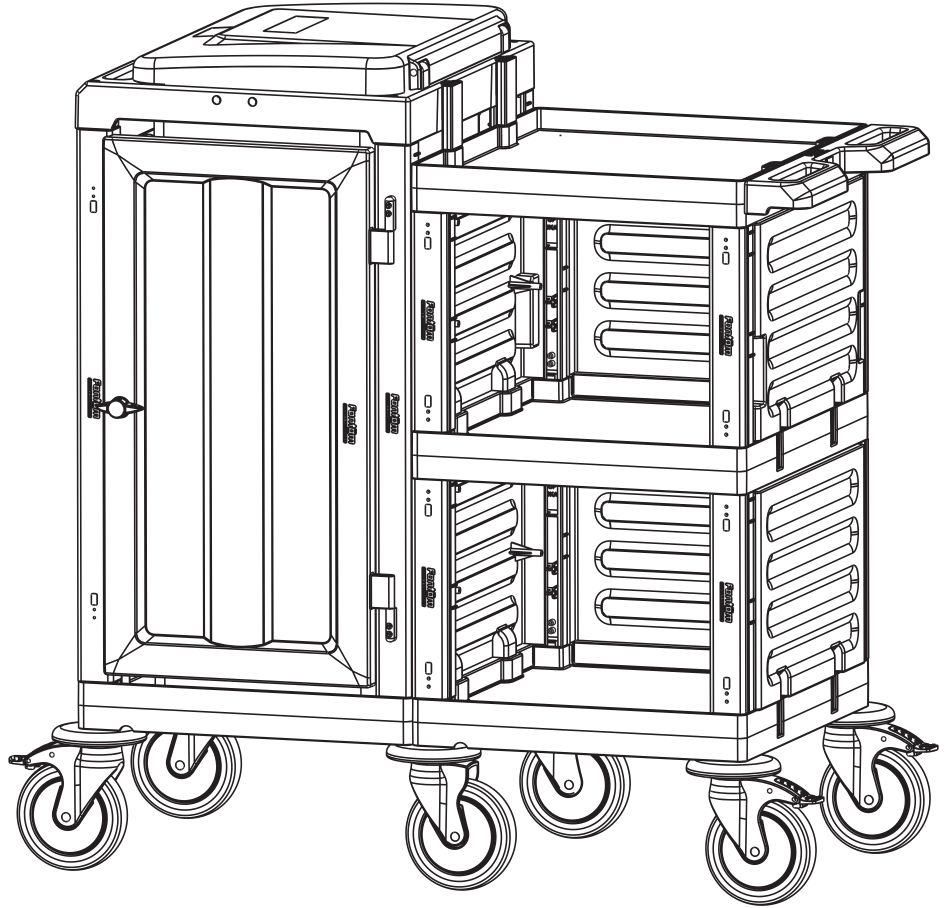

Servis Arabası / Service Trolley

PROCART 251

PROCART 250 X 1

Servis Arabası
Service Trolley

A **PROCART DRK 500D** X 2 set

Temizlik Arabası Direk Takımı
Cleaning Trolley Column Set

B **PROCART ADP 316A** X 1 set

Servis Arabası Bağlantı Adaptörü
Service Trolley Connection Adapter

C **PROCART OKP 400K** X 1 set

Temizlik Arabası Ön Kapak Takımı
Cleaning Trolley Front Cover Set

D **PROCART YKP 410K** X 1 set

Temizlik Arabası Yan Kapak Takımı
Cleaning Trolley Side Cover Set

E **PROCART RAY 515R** X 1 set

Temizlik Arabası Ray Takımı
Cleaning Trolley Slider Set

F **PROCART PIM 330P** X 1 set

Temizlik Arabası Çöp Üst Gövde Pim Takımı
Cleaning Trolley Litter Upper Body Pin Set