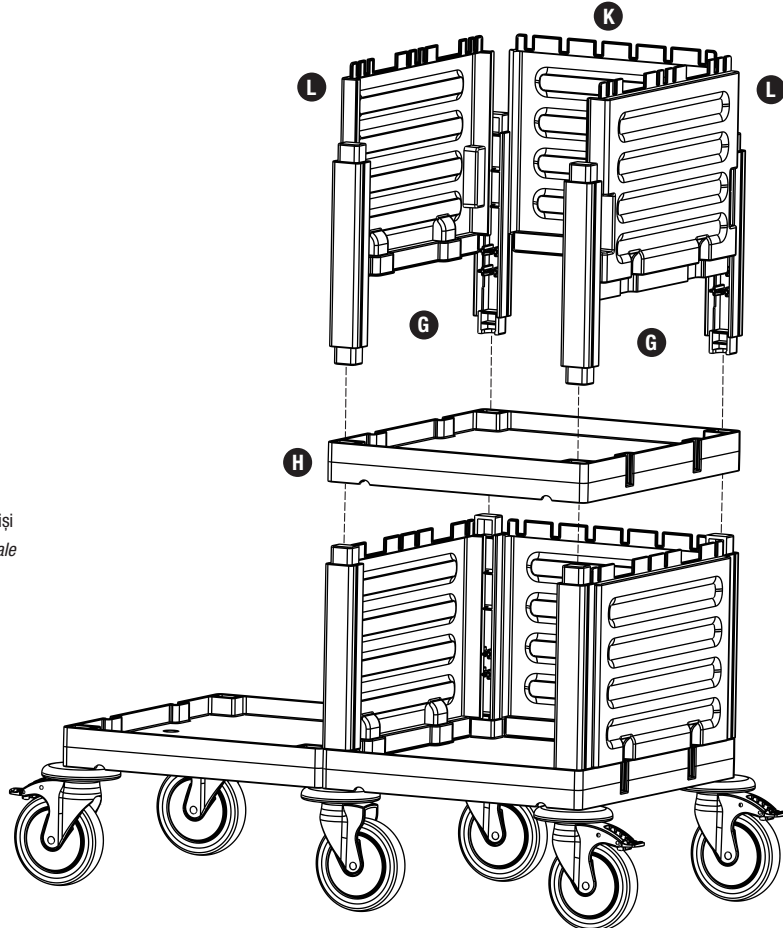

2

1. **G** PROCART KDR 615D
   • 1 Set Servis Arabası Kısa Direk Takımı
   • 1 Set Service Trolley Short Column Set
2. **H** PROCART SOG 205DD
   • 1 Set Servis Arabası Küçük Araba Orta Gövde - Dişi/Dişi
   • 1 Set Service Trolley Mini Middle Body - Female/Female
3. **K** PROCART OKP 609K
   • 1 Set Servis Arabası Küçük Ön Kapak
   • 1 Set Service Trolley Mini Base Front Cover
4. **L** PROCART YKP 605K
   • 1 Set Servis Arabası Yan Kapak Takımı
   • 1 Set Service Trolley Side Cover Set