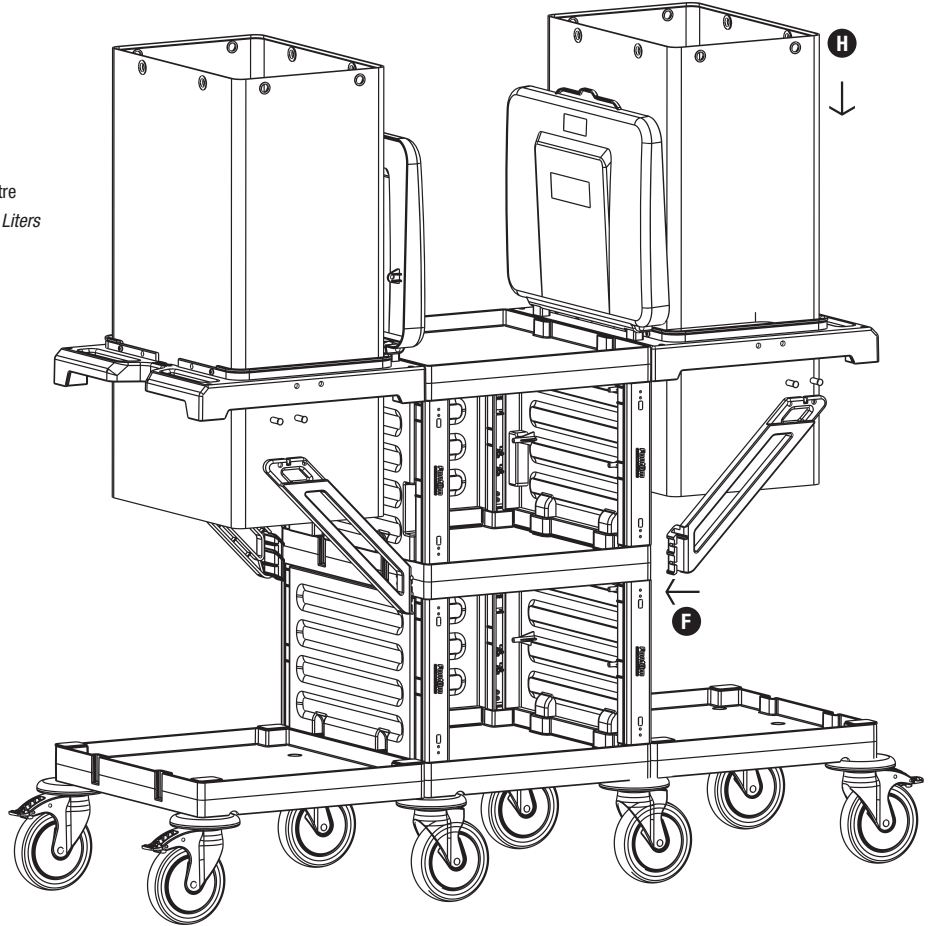

H PROCART BRD 560B

- 1 Set Temizlik Arabası Çöp Brandası 120 Litre
- 1 Set Cleaning Trolley Litter Tarpaulins 120 Liters