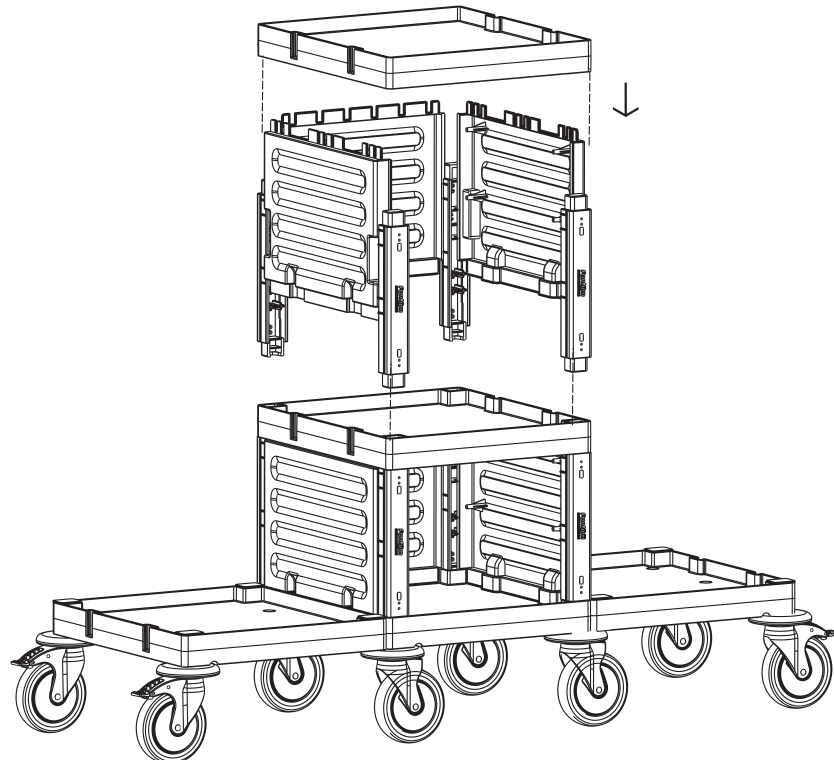

PROCART 253

1

A PROCART TPK 515T

- 2 Set Procart Tamponlu Plastik Tekerlek Takımı Ø150 mm
- 2 Sets Procart Plastic Wheel Set With Bumper Ø150 mm

B PROCART KAG 210ED

- 1 Set Temizlik Arabası Küçük Araba Alt Gövde - Erkek/Dişi
- 1 Set Cleaning Trolley Mini Base Body - Male/Female

C PROCART TPA 320T

- 1 Set Temizlik Arabası Pres Ayak Tıpa Seti
- 1 Set Cleaning Trolley Press Stand Stopple Set

2

3