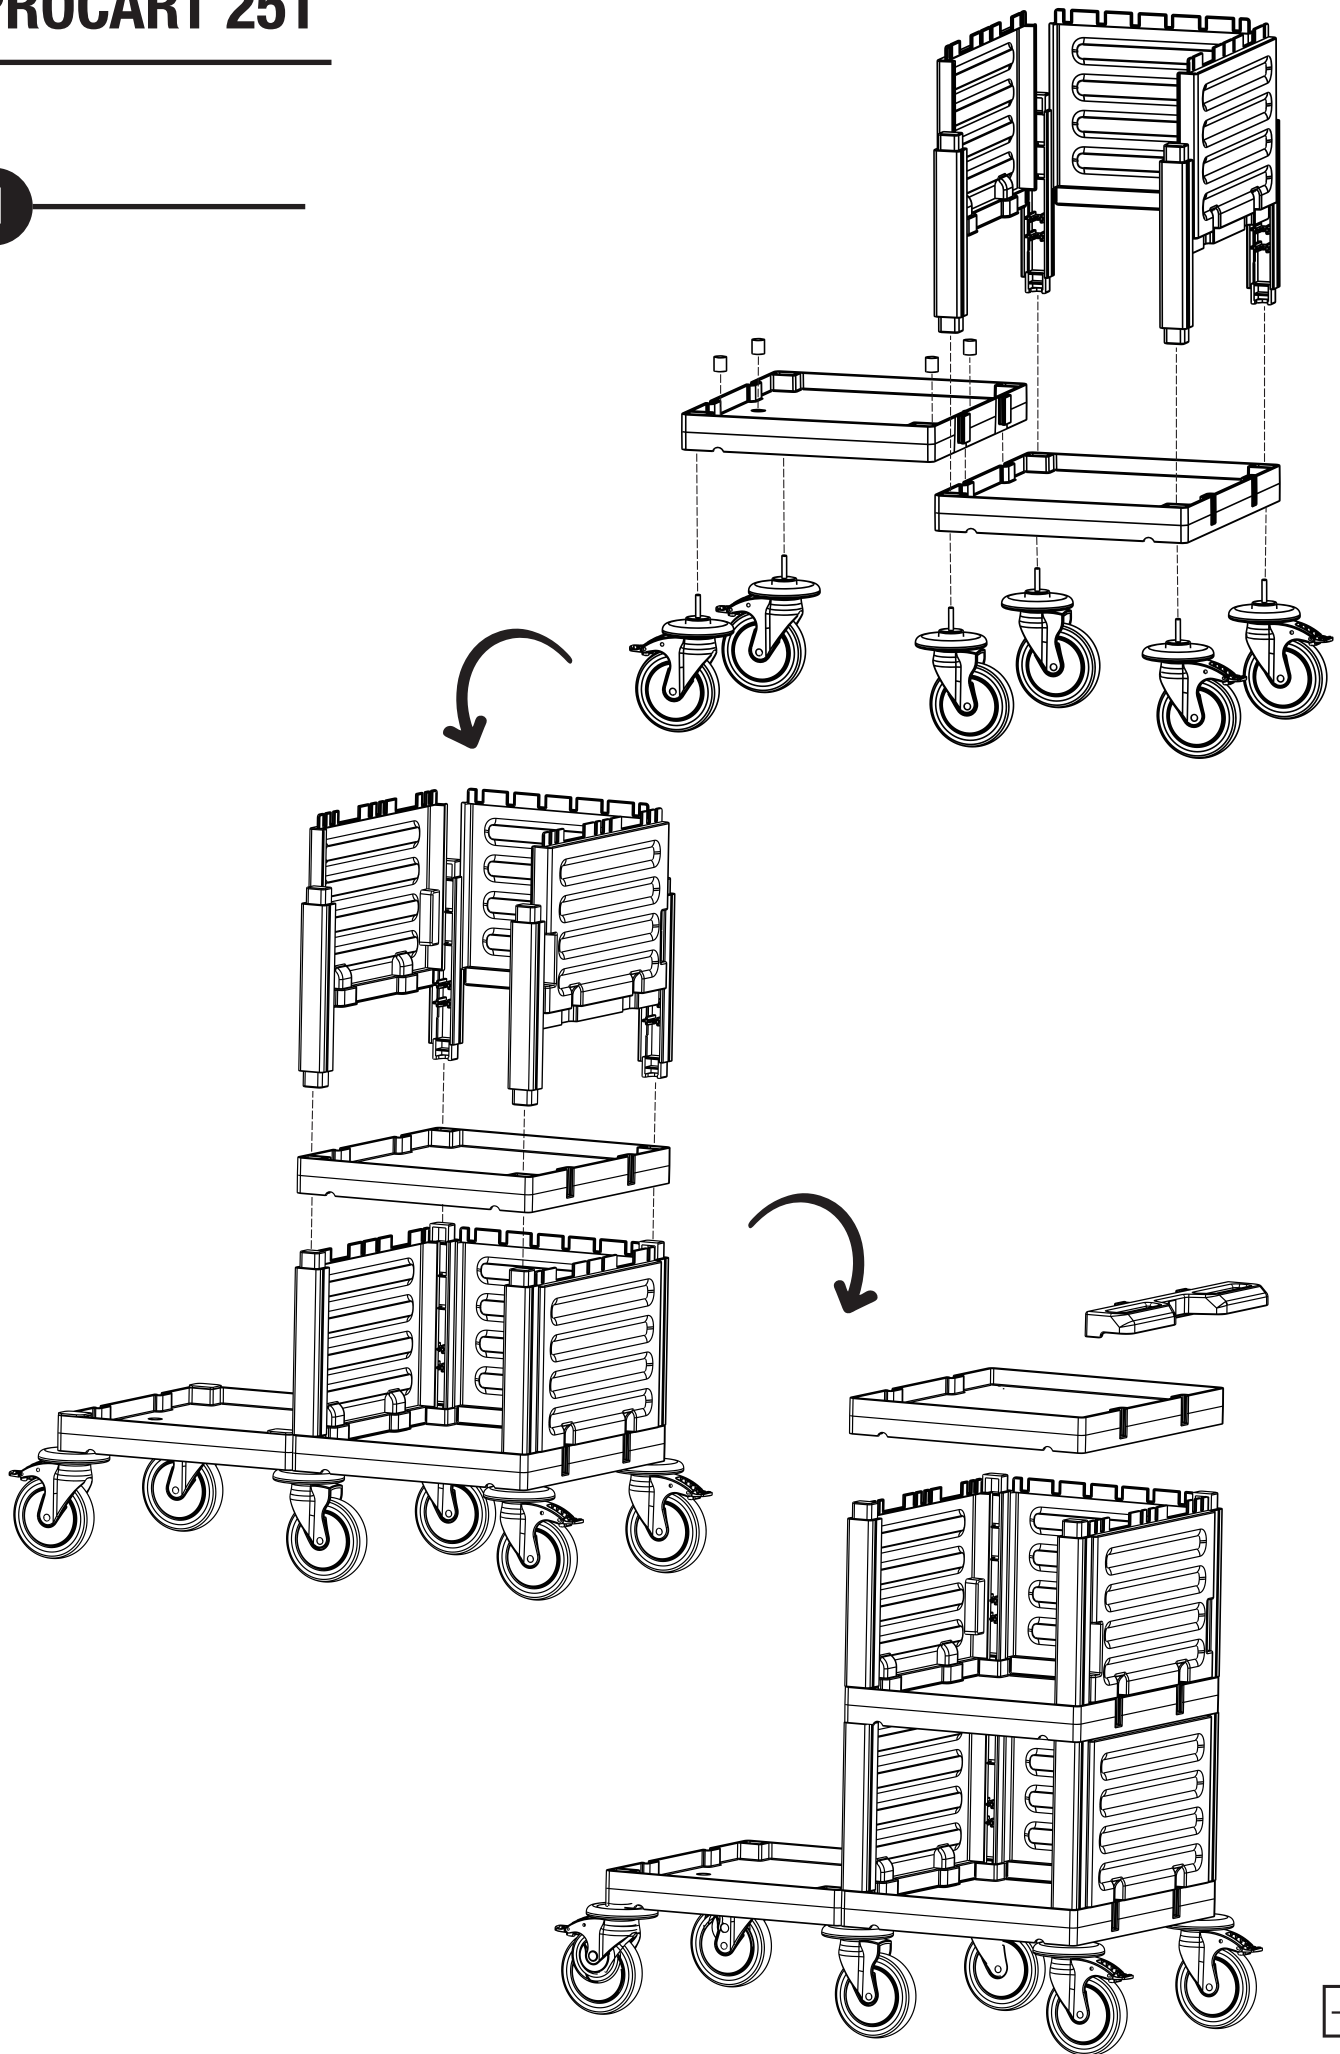

PROCART 251

1