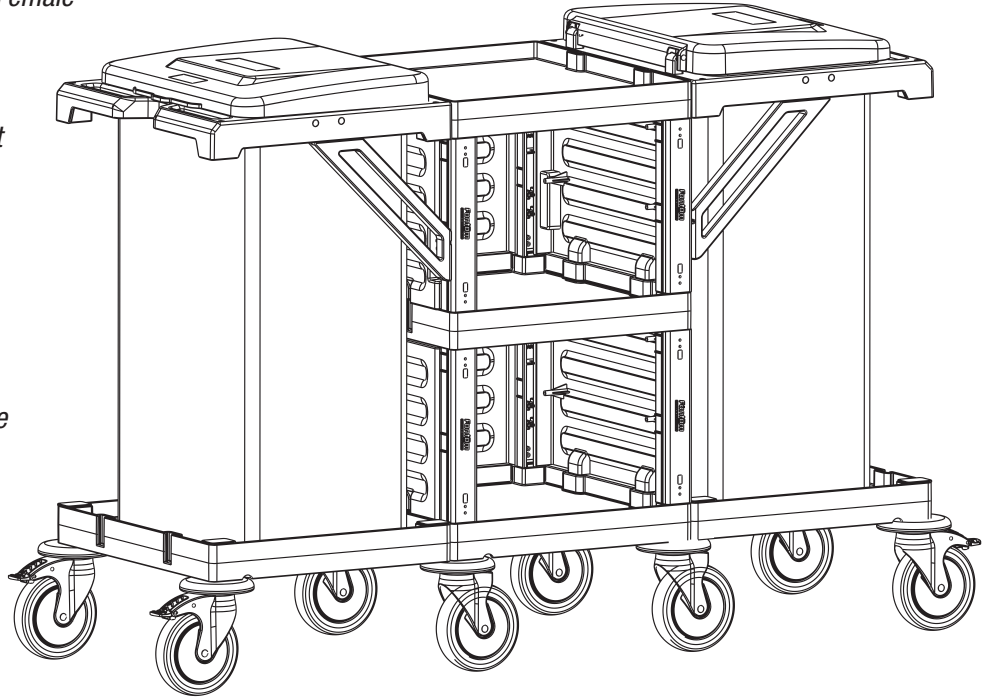

Servis Arabası / *Service Trolley*

PROCART 252

PROCART 250 X 1

Servis Arabası
Service Trolley

A PROCART TPK 515T X 2 SET

Procart Tamponlu Plastik Tekerlek Takımı Ø150 mm
Procart Plastic Wheel Set With Bumper Ø150 mm

B PROCART KAG 210ED X 1 SET

Temizlik Arabası Küçük Araba Alt Gövde - Erkek/Dişi
Cleaning Trolley Mini Base Body - Male/Female

C PROCART TPA 320T X 1 SET

Temizlik Arabası Pres Ayak Tıpa Seti
Cleaning Trolley Press Stand Stopple Set

D PROCART TPG 325T X 2 SET

Temizlik Arabası Gövde Tıpa Seti
Cleaning Trolley Body Stopple Set

E PROCART CUG 300E X 1 SET

Temizlik Arabası Çöp Üst Gövde - Erkek
Cleaning Trolley Litter Upper Body - Male

F PROCART DRS 510D X 1 SET

Temizlik Arabası Dirsek Takımı
Cleaning Trolley Bracket Set

G PROCART CKP 525K X 1 SET

Temizlik Arabası Çöp Kapağı
Cleaning Trolley Litter Cover

H PROCART BRD 560B X 1 SET

Temizlik Arabası Çöp Brandası 120 Litre
Cleaning Trolley Litter Tarpaulins 120 Liters