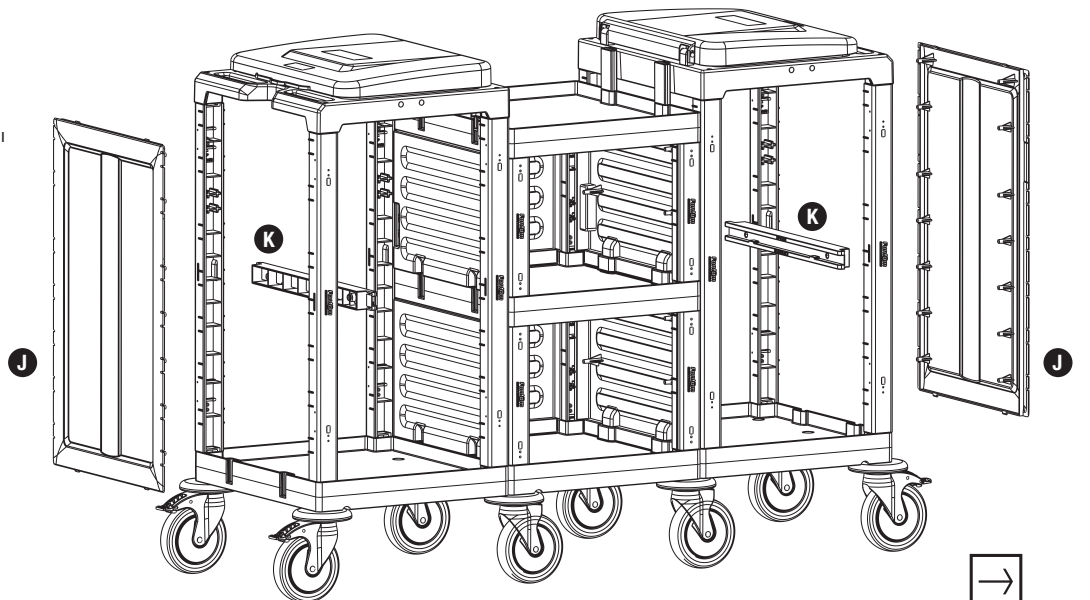

K PROCART RAY 515R

- 1 Set Temizlik Arabası Ray Takımı
- 1 Set Cleaning Trolley Slider Set