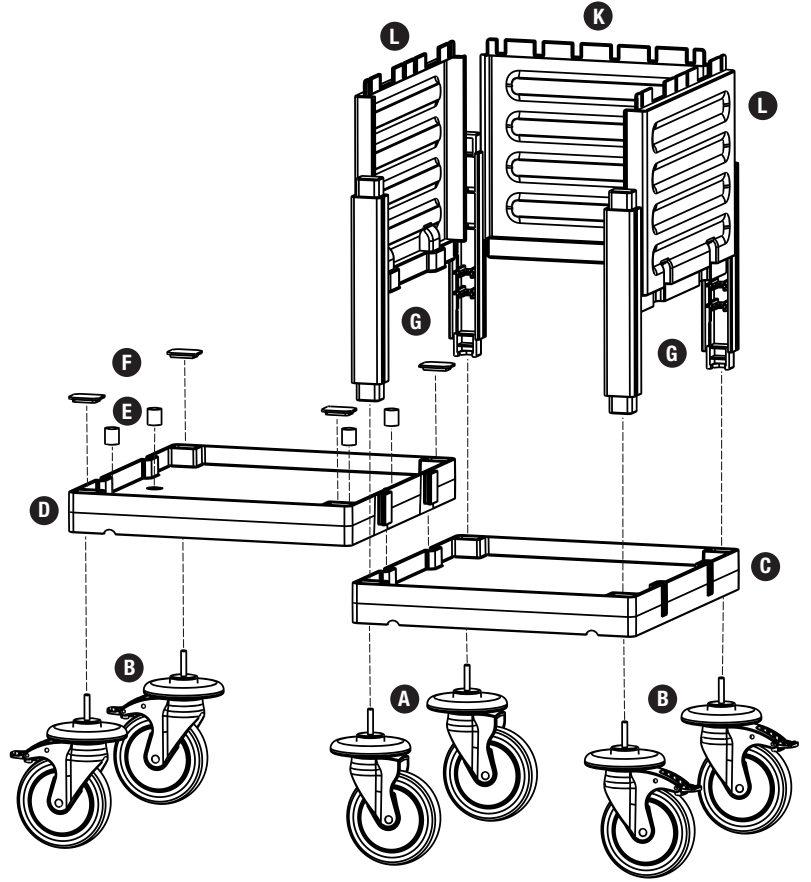

PROCART 250

1

1. **A** PROCART TPK 515T
   • 2 Set Procart Tamponlu Plastik Tekerlek Takımı Ø150 mm
   • 2 Sets Procart Plastic Wheel Set With Bumper Ø150 mm
2. **B** PROCART TPF 517F
   • 4 Set Procart Frenli ve Tamponlu Plastik Tekerlek Takımı Ø150 mm
   • 4 Sets Procart Plastic Wheel Set With Brake And Bumper Ø150 mm
3. **C** PROCART KAG 207DD
   • 1 Set Servis Arabası Küçük Araba Alt Gövde - Dişi/Dişi
   • 1 Set Service Trolley Mini Base Body - Female/Female
4. **D** PROCART KAG 210ED
   • 1 Set Temizlik Arabası Küçük Araba Alt Gövde - Erkek/Dişi
   • 1 Set Cleaning Trolley Mini Base Body - Male/Female
5. **E** PROCART TPA 320T
   • 1 Set Temizlik Arabası Pres Ayak Tıpa Seti
   • 1 Set Cleaning Trolley Press Stand Stopple Set
6. **F** PROCART TPG 325T
   • 2 Set Temizlik Arabası Gövde Tıpa Seti
   • 2 Sets Cleaning Trolley Body Stopple Set
7. **G** PROCART KDR 615D
   • 1 Set Servis Arabası Kısa Direk Takımı
   • 1 Set Service Trolley Short Column Set
8. **K** PROCART OKP 609K
   • 1 Set Servis Arabası Küçük Ön Kapak
   • 1 Set Service Trolley Mini Base Front Cover
9. **L** PROCART YKP 605K
   • 1 Set Servis Arabası Yan Kapak Takımı
   • 1 Set Service Trolley Side Cover Set