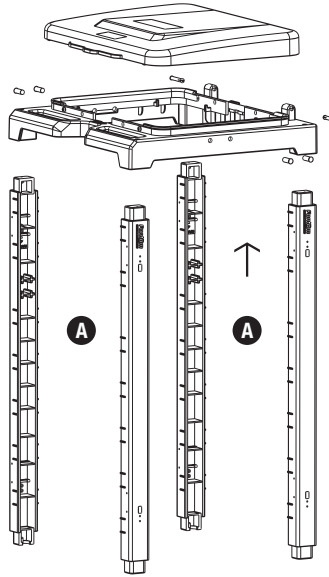

F PROCART RAY 515R X 5 SET

Temizlik Arabası Ray Takımı
Cleaning Trolley Slider Set

G PROCART CKS 630C X 4 SET

Temizlik Arabası Çekmece Seti 18 Litre
Cleaning Trolley Drawer Set 18 Liters

PROCART 1251

1

2

- A** PROCART DRK 500D
- 2 Set Temizlik Arabası Direk Takımı
 - 2 Sets Cleaning Trolley Column Set