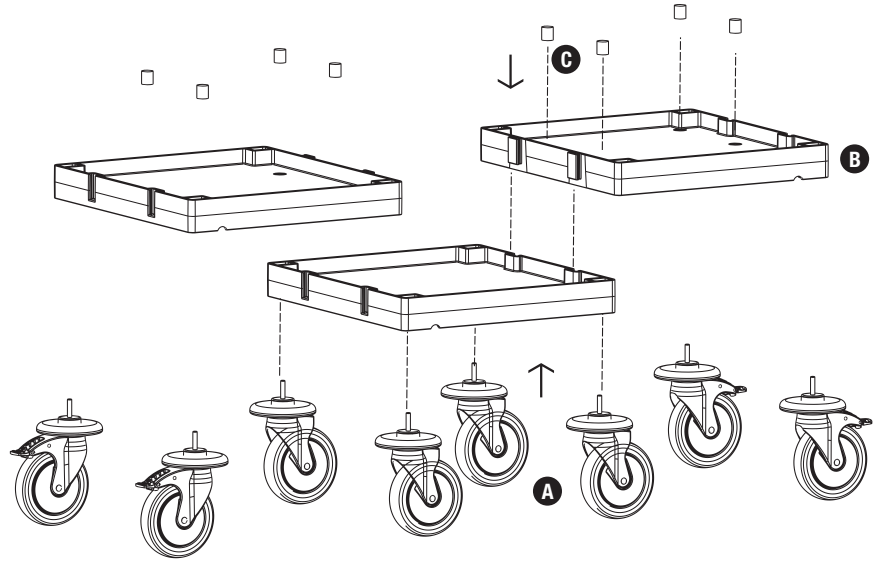

PROCART 253

1

A PROCART TPK 515T

- 2 Set Procart Tamponlu Plastik Tekerlek Takımı Ø150 mm
- 2 Sets Procart Plastic Wheel Set With Bumper Ø150 mm

B PROCART KAG 210ED

- 1 Set Temizlik Arabası Küçük Araba Alt Gövde - Erkek/Dişi
- 1 Set Cleaning Trolley Mini Base Body - Male/Female

C PROCART TPA 320T

- 1 Set Temizlik Arabası Pres Ayak Tıpa Seti
- 1 Set Cleaning Trolley Press Stand Stopple Set