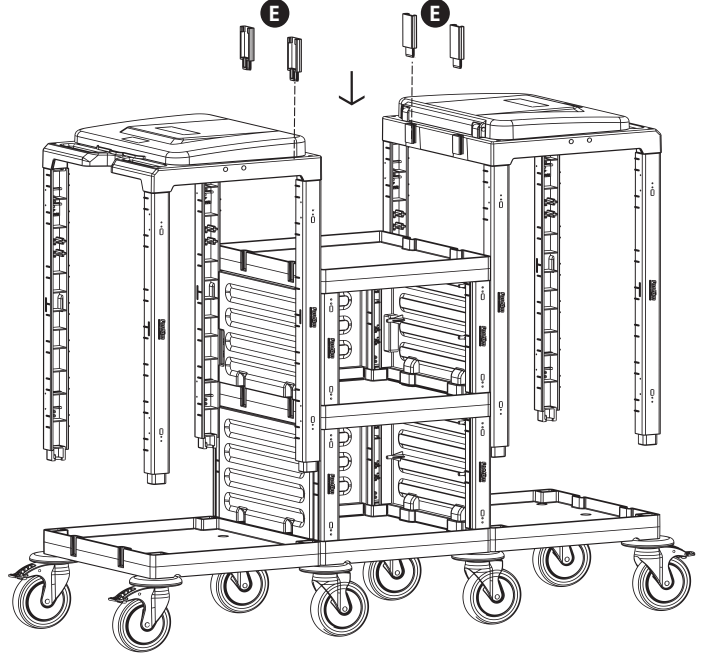

5

E PROCART ADP 316A

- 2 Set Temizlik Arabası Bağlantı Adaptörü
- 2 Sets Cleaning Trolley Connection Adapter

6

J PROCART YKP 410K

- 1 Set Temizlik Arabası Yan Kapak Takımı
- 1 Set Cleaning Trolley Side Cover Set