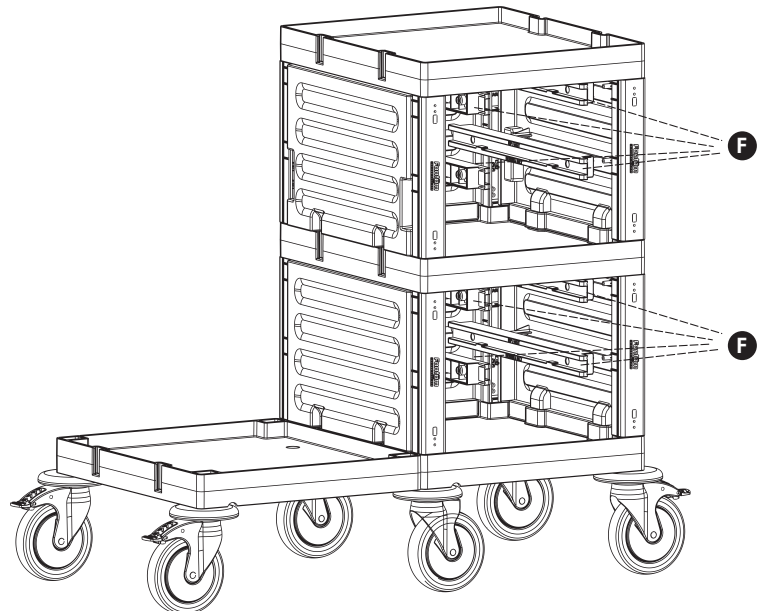

3

1. **F** PROCART RAY 515R
2. 4 Set Temizlik Arabası Ray Takımı
   - 4 Sets Cleaning Trolley Slider Set