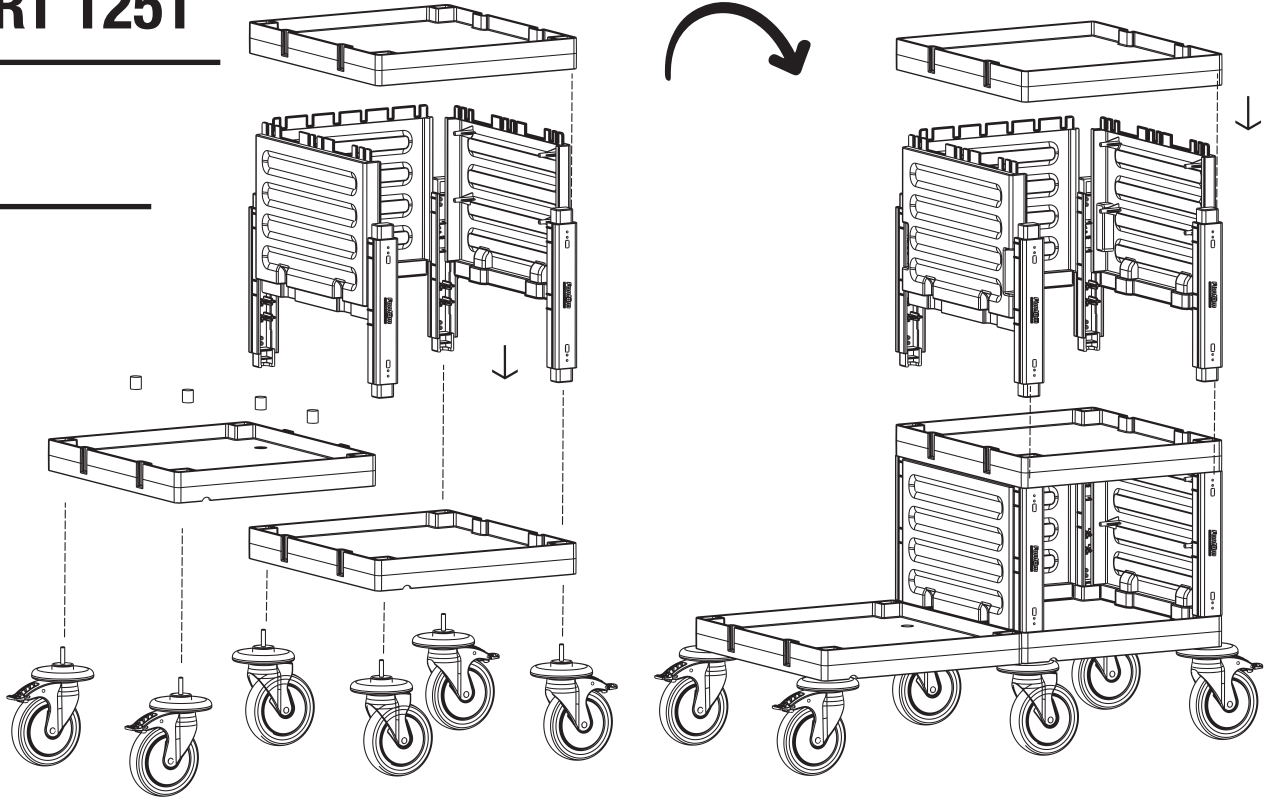

F PROCART RAY 515R X 5 SET

Temizlik Arabası Ray Takımı
Cleaning Trolley Slider Set

G PROCART CKS 630C X 4 SET

Temizlik Arabası Çekmece Seti 18 Litre
Cleaning Trolley Drawer Set 18 Liters

PROCART 1251

1

2

- A** PROCART DRK 500D
- 2 Set Temizlik Arabası Direk Takımı
 - 2 Sets Cleaning Trolley Column Set