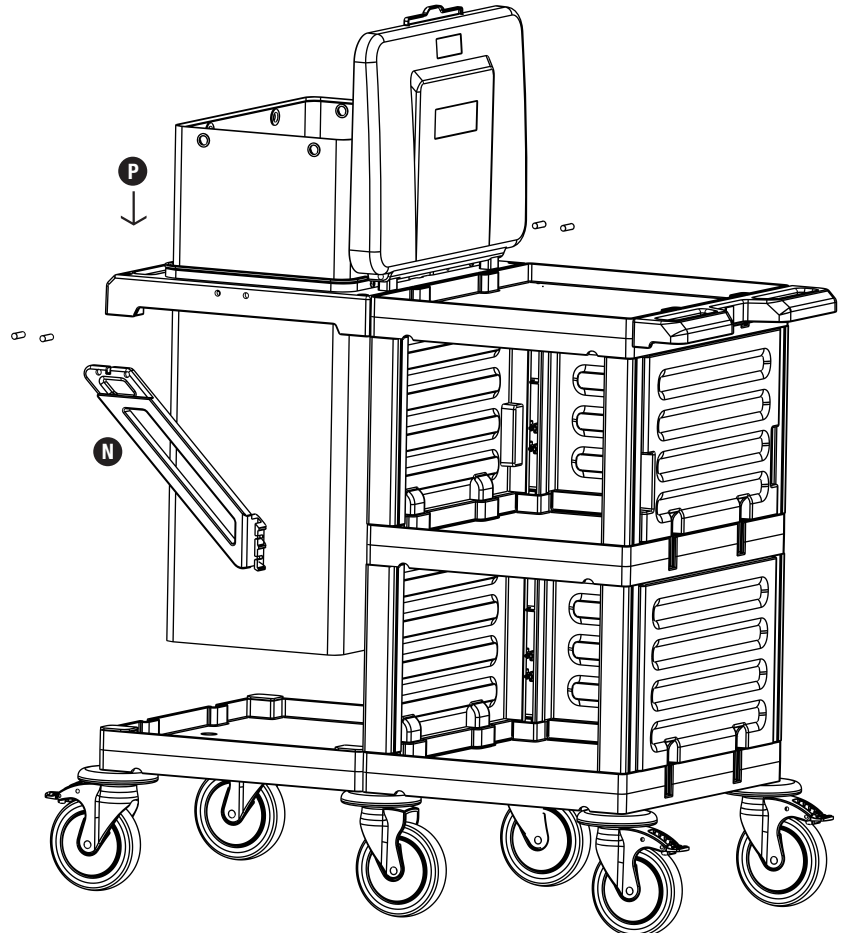

N PROCART DRS 510D

- 1 Set Temizlik Arabası Dirsek Takımı
- 1 Set Cleaning Trolley Bracket Set