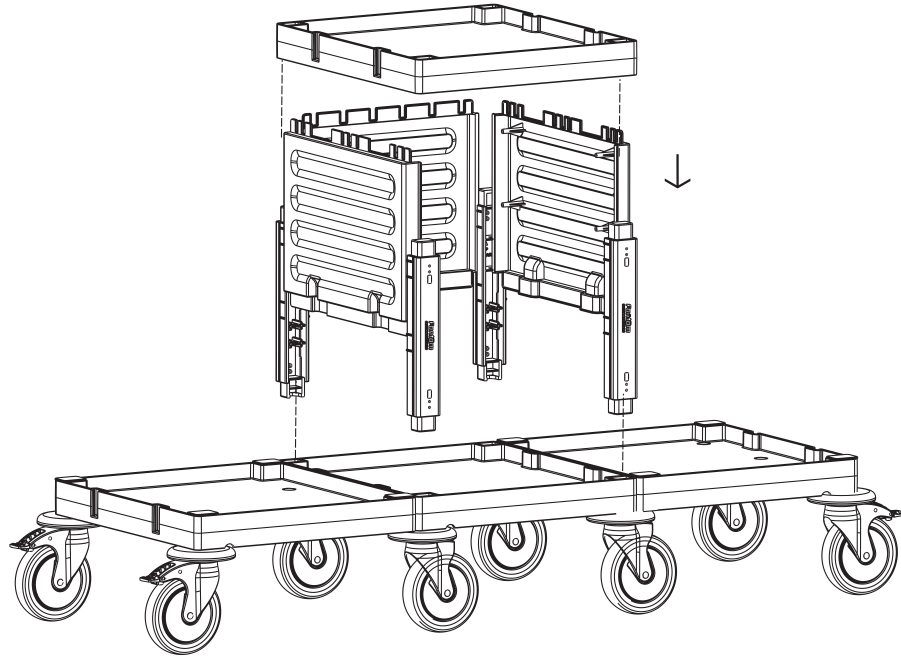

PROCART 253

1

A PROCART TPK 515T

- 2 Set Procart Tamponlu Plastik Tekerlek Takımı Ø150 mm
- 2 Sets Procart Plastic Wheel Set With Bumper Ø150 mm

B PROCART KAG 210ED

- 1 Set Temizlik Arabası Küçük Araba Alt Gövde - Erkek/Dişi
- 1 Set Cleaning Trolley Mini Base Body - Male/Female

C PROCART TPA 320T

- 1 Set Temizlik Arabası Pres Ayak Tıpa Seti
- 1 Set Cleaning Trolley Press Stand Stopple Set

2

3