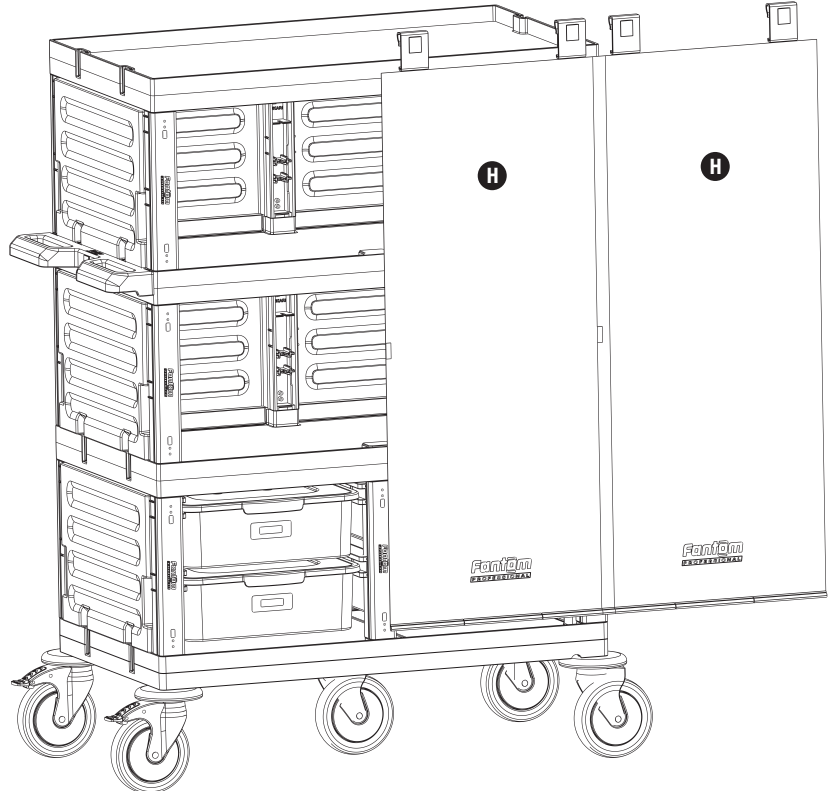

H PROCART BRD 562B

- 2 Set Servis Arabası Perde Branda
- 2 Sets Service Trolley Curtain Tarpaulins