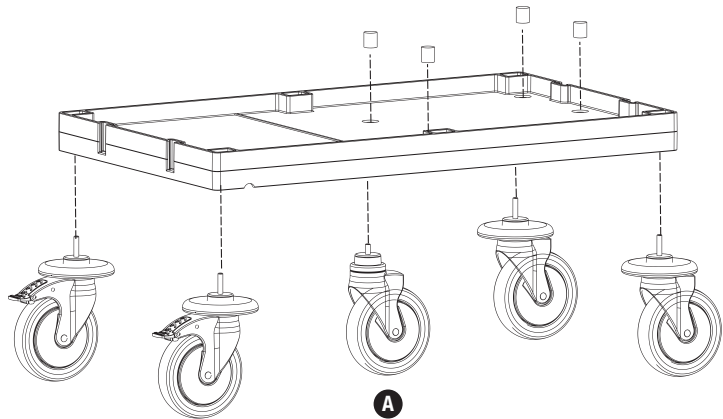

1

1. **A** **PROCART TPO 516T**
2. 1 Set Plastik Orta Tekerlek Takımı Ø150 mm
   - 1 Set Plastic Middle Wheel Set Ø150 mm