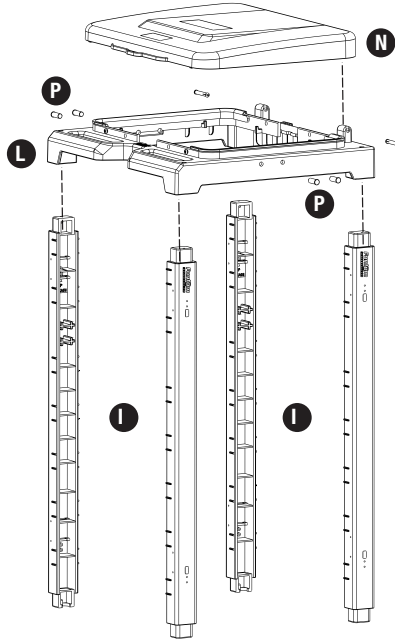

- 1 Set Servis Arabası Kısa Direk Takımı
- 1 Set Service Trolley Short Column Set

PROCART 1272

4

- D** PROCART RAY 515R
- 8 Set Temizlik Arabası Ray Takımı
 - 8 Sets Cleaning Trolley Slider Set

5

- I** PROCART DRK 500D
- 2 Set Temizlik Arabası Direk Takımı
 - 2 Sets Cleaning Trolley Column Set
- L** PROCART CUG 300E
- 1 Set Temizlik Arabası Çöp Üst Gövde - Erkek
 - 1 Set Cleaning Trolley Litter Upper Body - Male
- N** PROCART CKP 525K
- 1 Set Temizlik Arabası Çöp Kapağı
 - 1 Set Cleaning Trolley Litter Cover
- P** PROCART PIM 330P
- 1 Set Temizlik Arabası Çöp Üst Gövde Pim Takımı
 - 1 Set Cleaning Trolley Litter Upper Body Pin Set