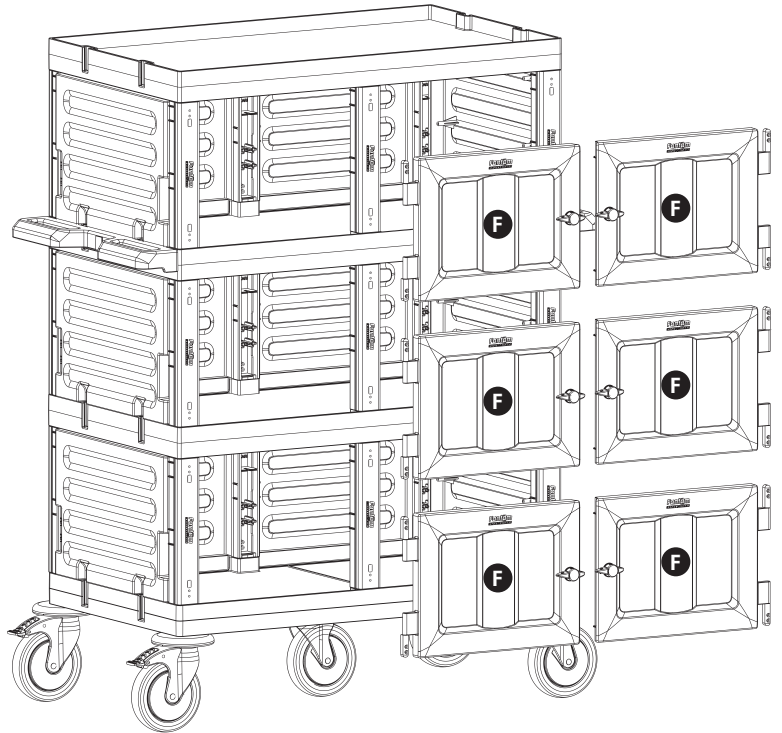

5

1. **F** PROCART OKP 405K
2. 6 Set Temizlik Arabası Küçük Ön Kapak
   - 6 Sets Cleaning Trolley Mini Front Cover