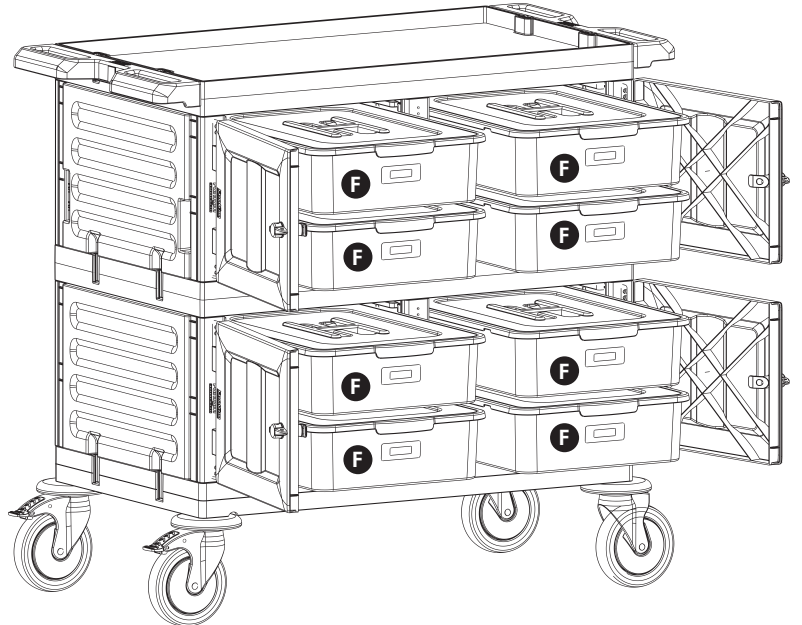

6

1. **F** PROCART CKS 630C
2. 8 Set Temizlik Arabası Çekmece Seti 18 Litre
   - 8 Sets Cleaning Trolley Drawer Set 18 Liters