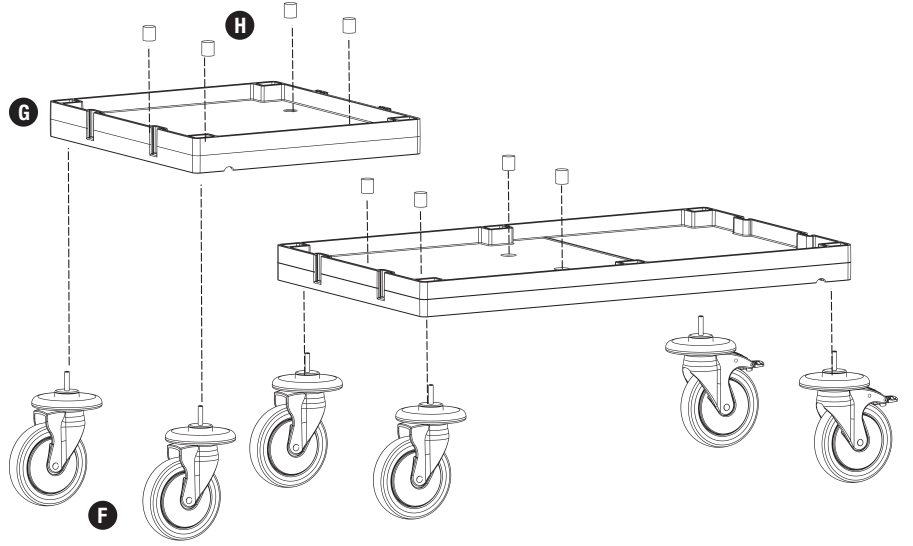

PROCART 276

1

1. **F** PROCART TPK 515T
   • 2 Set Tamponlu Plastik Tekerlek Takımı Ø150 mm
   • 2 Sets Plastic Wheel Set With Bumper Ø150 mm
2. **G** PROCART KAG 210ED
   • 1 Set Temizlik Arabası Küçük Araba Alt Gövde - Erkek/Dişi
   • 1 Set Cleaning Trolley Mini Base Body - Male/Female
3. **H** PROCART TPA 320T
   • 1 Set Temizlik Arabası Pres Ayak Tıpa Seti
   • 1 Set Cleaning Trolley Press Stand Stopple Set