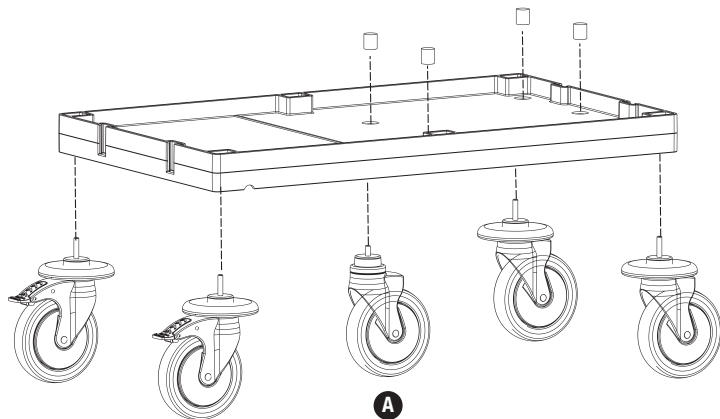

1

1. **A** **PROCART TPO 516T**
2. 1 Set Plastik Orta Tekerlek Takımı Ø150 mm
   - 1 Set Plastic Middle Wheel Set Ø150 mm