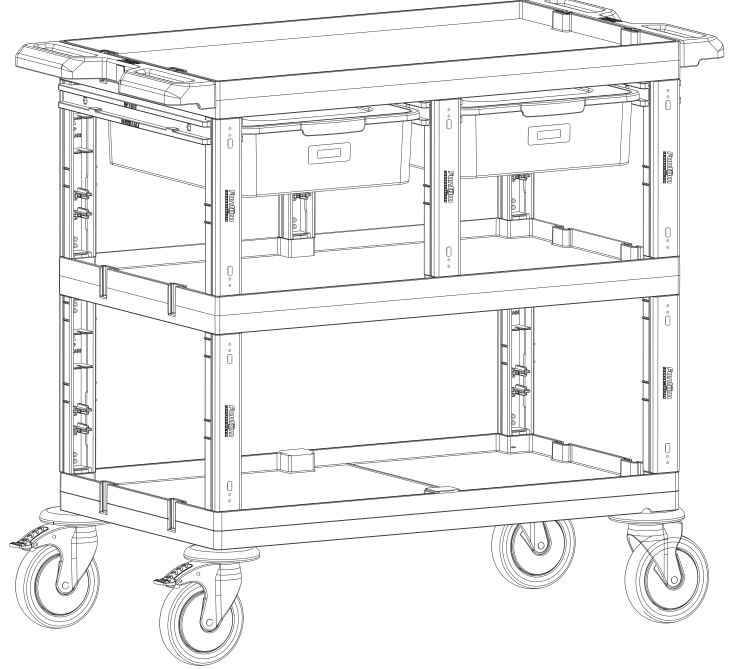

Servis Arabası / *Service Trolley*

PROCART 271

PROCART 270 X 1

Servis Arabası
Service Trolley

A **PROCART KDR 615D** X 1 SET

Servis Arabası Kısa Direk Takımı
Service Trolley Short Column Set

B **PROCART RAY 515R** X 3 SET

Temizlik Arabası Ray Takımı
Cleaning Trolley Slider Set

C **PROCART CKS 630C** X 2 SET

Temizlik Arabası Çekmece Seti 18 Litre
Cleaning Trolley Drawer Set 18 Liters