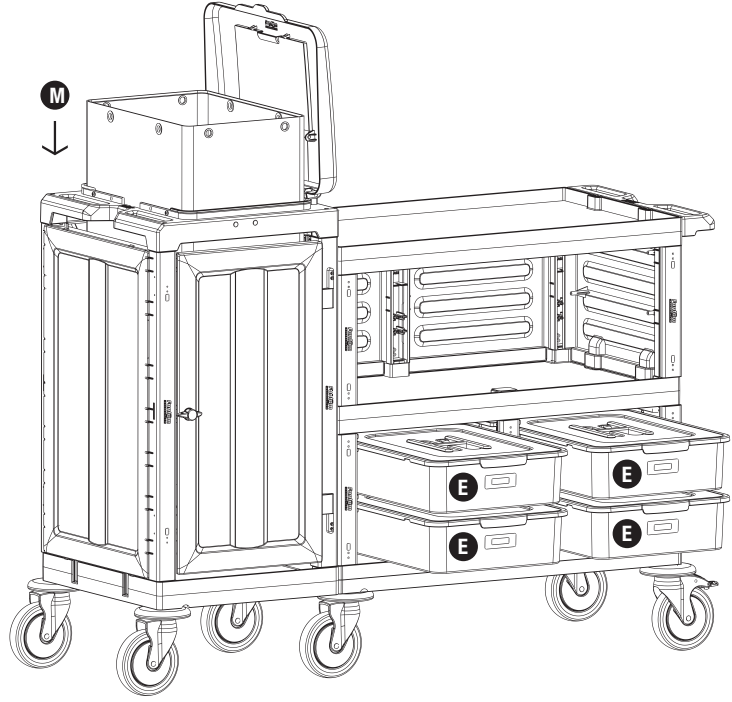

PROCART 276

9

E PROCART CKS 630C

- 4 Set Temizlik Arabası Çekmece Seti 18 Litre
- 4 Sets Cleaning Trolley Drawer Set 18 Liters

M PROCART BRD 560B

- 1 Set Temizlik Arabası Çöp Brandası 120 Litre
- 1 Set Cleaning Trolley Litter Tarpaulins 120 Liters