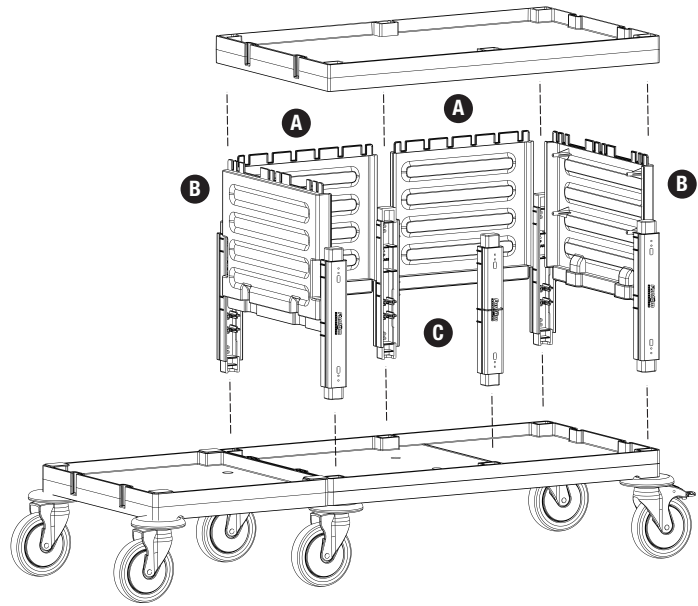

C PROCART KDR 615D

- 1 Set Servis Arabası Kısa Direk Takımı
- 1 Set Service Trolley Short Column Set