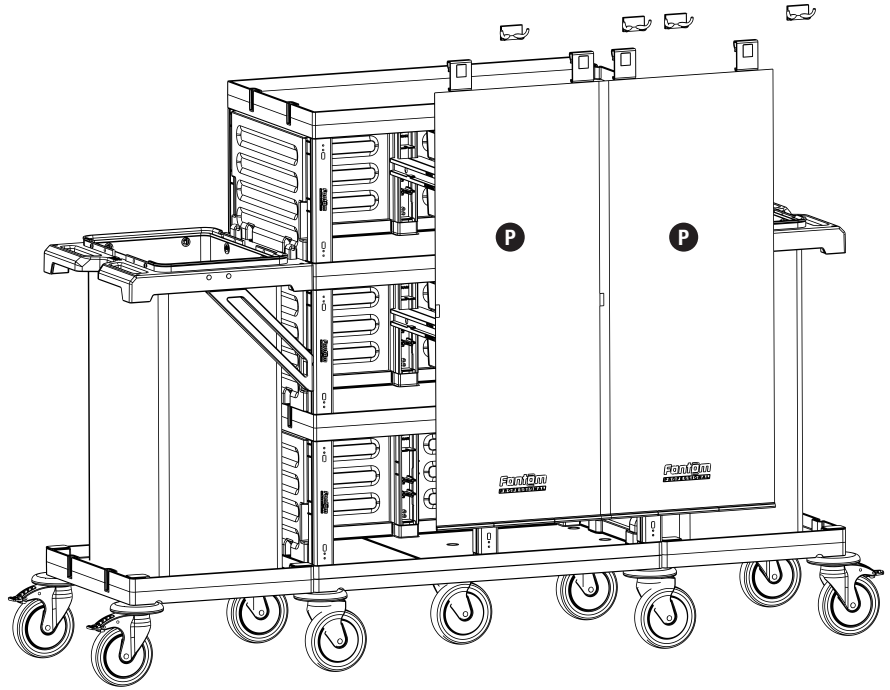

O PROCART CKS 630C

- 4 Set Temizlik Arabası Çekmece Seti 18 Litre
- 4 Sets Cleaning Trolley Drawer Set 18 Liters

8

P PROCART BRD 562B

- 2 Set Servis Arabası Perde Branda
- 2 Sets Service Trolley Curtain Tarpaulins