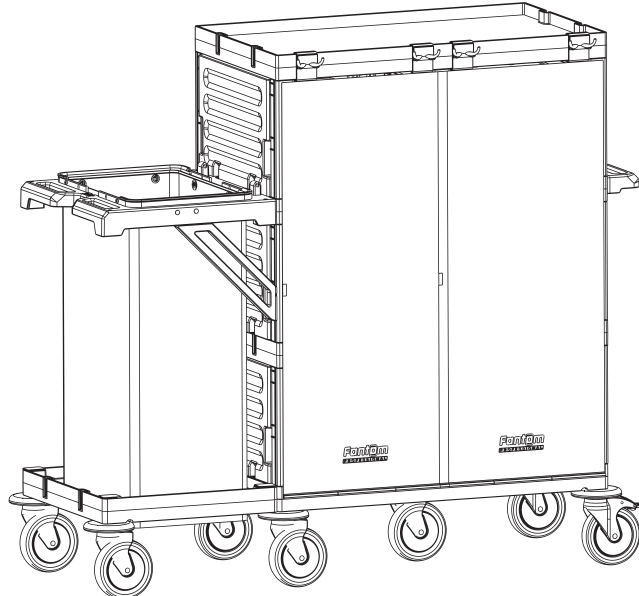

B **PROCART TPO 516T** X 1 SET
Plastik Orta Tekerlek Takımı Ø150 mm
Plastic Middle Wheel Set Ø150 mm

C **PROCART KAG 210ED** X 1 SET
Temizlik Arabası Küçük Araba Alt Gövde - Erkek/Dişi
Cleaning Trolley Mini Base Body - Male/Female

D **PROCART TPA 320T** X 1 SET
Temizlik Arabası Pres Ayak Tıpa Seti
Cleaning Trolley Press Stand Stopples Set

E **PROCART TPG 325T** X 2 SET
Temizlik Arabası Gövde Tıpa Seti
Cleaning Trolley Body Stopples Set

F **PROCART CUG 300E** X 1 SET
Temizlik Arabası Çöp Üst Gövde - Erkek
Cleaning Trolley Litter Upper Body - Male

G **PROCART DRS 510D** X 1 SET
Temizlik Arabası Dirsek Takımı
Cleaning Trolley Bracket Set

H **PROCART BRD 560B** X 1 SET
Temizlik Arabası Çöp Brandası 120 Litre
Cleaning Trolley Litter Tarpaulins 120 Liters

I **PROCART OKP 609K** X 6 SET
Servis Arabası Küçük Ön Kapak Takımı
Service Trolley Mini Base Front Cover

J **PROCART YKP 605K** X 3 SET
Servis Arabası Yan Kapak Takımı
Service Trolley Side Cover Set

K **PROCART KDR 615D** X 3 SET
Servis Arabası Kısa Direk Takımı
Service Trolley Short Column Set

L **PROCART HOG 175DD** X 1 SET
Kat Arabası Büyük Araba Orta Gövde - Dişi/Dişi
Housekeeping Trolley Middle Body - Female/Female

M **PROCART RAY 515R** X 6 SET
Temizlik Arabası Ray Takımı
Cleaning Trolley Slider Set

N **PROCART CKS 630C** X 4 SET
Temizlik Arabası Çekmece Seti 18 Litre
Cleaning Trolley Drawer Set 18 Liters

O **PROCART BRD 562B** X 2 SET
Servis Arabası Perde Branda
Service Trolley Curtain Tarpaulins