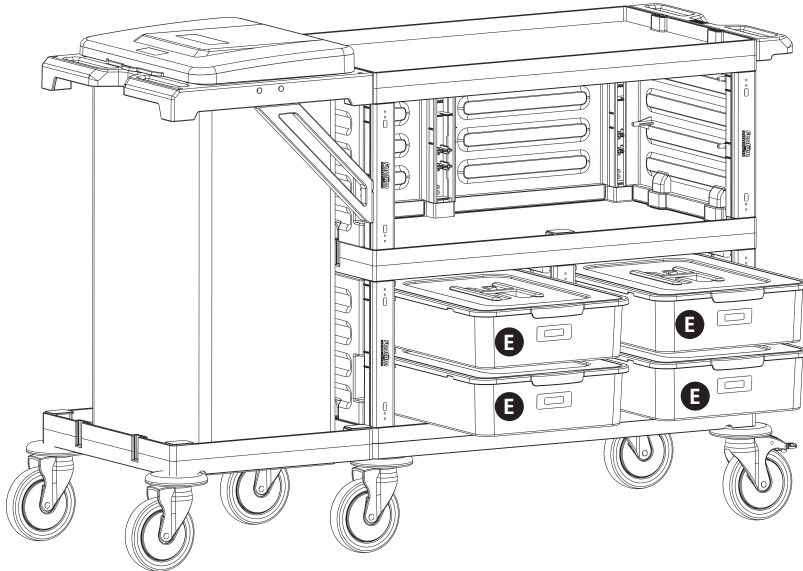

PROCART 275

5

- D** PROCART RAY 515R
- 4 Set Temizlik Arabası Ray Takımı
 - 4 Sets Cleaning Trolley Slider Set

6

- E** PROCART CKS 630C
- 4 Set Temizlik Arabası Çekmece Seti 18 Litre
 - 4 Sets Cleaning Trolley Drawer Set 18 Liters
- K** PROCART DRS 510D
- 1 Set Temizlik Arabası Dirsek Takımı
 - 1 Set Cleaning Trolley Bracket Set
- M** PROCART BRD 560B
- 1 Set Temizlik Arabası Çöp Brandası 120 Litre
 - 1 Set Cleaning Trolley Litter Tarpaulins 120 Liters