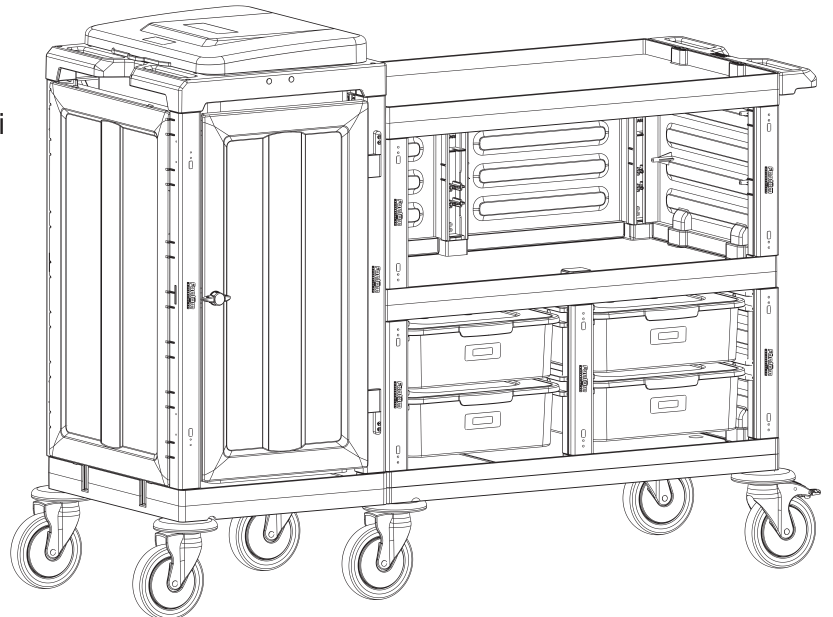

C PROCART KDR 615D X 1 SET
Servis Arabası Kısa Direk Takımı
Service Trolley Short Column Set

D PROCART RAY 515R X 5 SET
Temizlik Arabası Ray Takımı
Cleaning Trolley Slider Set

E PROCART CKS 630C X 4 SET
Temizlik Arabası Çekmece Seti 18 Litre
Cleaning Trolley Drawer Set 18 Liters

F PROCART TPK 515T X 2 SET
Tamponlu Plastik Tekerlek Takımı Ø150 mm
Plastic Wheel Set With Bumper Ø150 mm

G PROCART KAG 210ED X 1 SET
Temizlik Arabası Küçük Araba Alt Gövde - Erkek/Dişi
Cleaning Trolley Mini Base Body - Male/Female

H PROCART TPA 320T X 1 SET
Temizlik Arabası Pres Ayak Tıpa Seti
Cleaning Trolley Press Stand Stoppie Set

I PROCART DRK 500D X 2 SET
Temizlik Arabası Direk Takımı
Cleaning Trolley Column Set

J PROCART CUG 300E X 1 SET
Temizlik Arabası Çöp Üst Gövde - Erkek
Cleaning Trolley Litter Upper Body - Male

K PROCART ADP 316A X 1 SET
Temizlik Arabası Bağlantı Adaptörü
Cleaning Trolley Connection Adapter

L PROCART CKP 525K X 1 SET
Temizlik Arabası Çöp Kapağı
Cleaning Trolley Litter Cover

M PROCART BRD 560B X 1 SET
Temizlik Arabası Çöp Brandası 120 Litre
Cleaning Trolley Litter Tarpaulins 120 Liters

N PROCART PIM 330P X 1 SET
Temizlik Arabası Çöp Üst Gövde Pim Takımı
Cleaning Trolley Litter Upper Body Pin Set

O PROCART OKP 400K X 1 SET
Temizlik Arabası Ön Kapak Takımı
Cleaning Trolley Front Cover Set

P PROCART YKP 410K X 1 SET
Temizlik Arabası Yan Kapak Takımı
Cleaning Trolley Side Cover Set