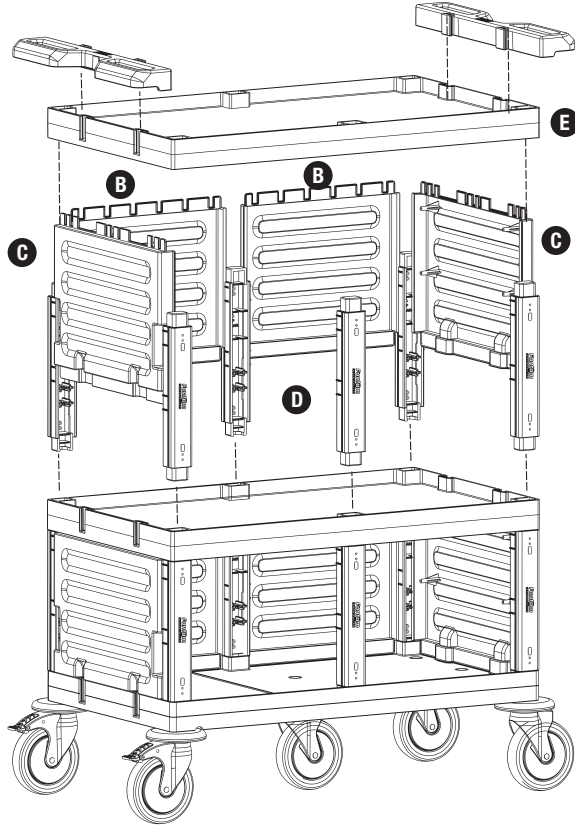

3

- **B** PROCART OKP 609K
  - 2 Set Servis Arabası Küçük Ön Kapak Takımı
  - 2 Sets Service Trolley Mini Base Front Cover
- **C** PROCART YKP 605K
  - 1 Set Servis Arabası Yan Kapak Takımı
  - 1 Set Service Trolley Side Cover Set
- **D** PROCART KDR 615D
  - 1 Set Servis Arabası Kısa Direk Takımı
  - 1 Set Service Trolley Short Column Set
- **E** PROCART HOG 175DD
  - 1 Set Kat Arabası Büyük Araba Orta Gövde - Dişi/Dişi
  - 1 Set Housekeeping Trolley Middle Body - Female/Female