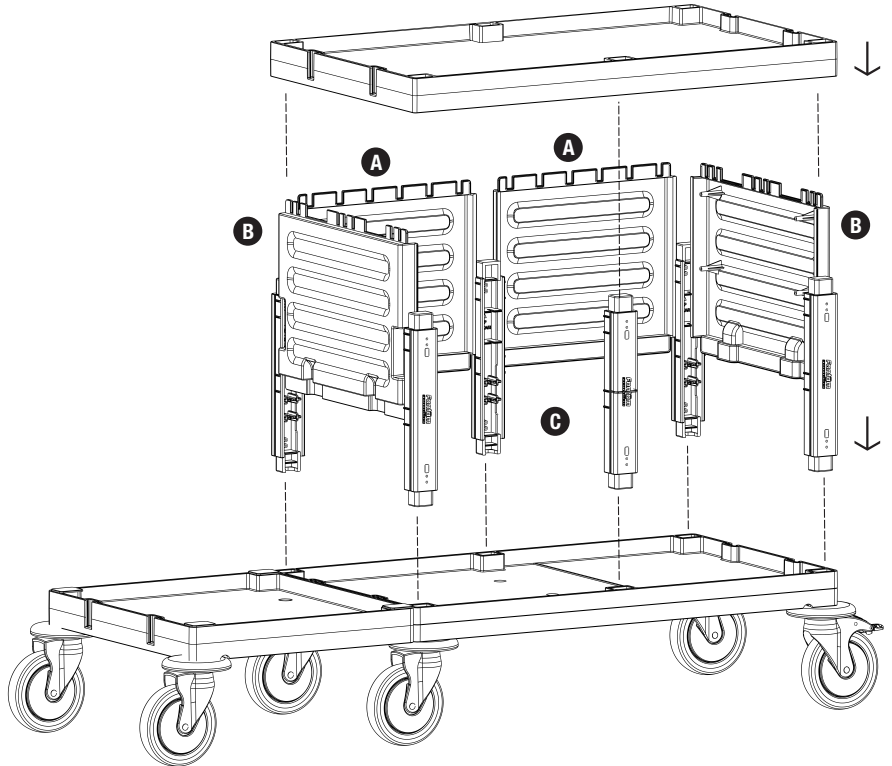

2

1. **A** PROCART OKP 609K
   • 2 Set Servis Arabası Küçük Ön Kapak Takımı
   • 2 Sets Service Trolley Mini Base Front Cover
2. **B** PROCART YKP 605K
   • 1 Set Servis Arabası Yan Kapak Takımı
   • 1 Set Service Trolley Side Cover Set
3. **C** PROCART KDR 615D
   • 1 Set Servis Arabası Kısa Direk Takımı
   • 1 Set Service Trolley Short Column Set