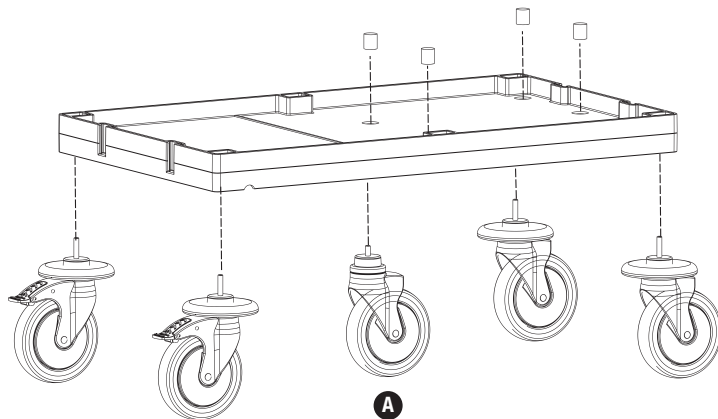

A **PROCART TPO 516T**

- 1 Set Plastik Orta Tekerlek Takımı Ø150 mm
- 1 Set Plastic Middle Wheel Set Ø150 mm