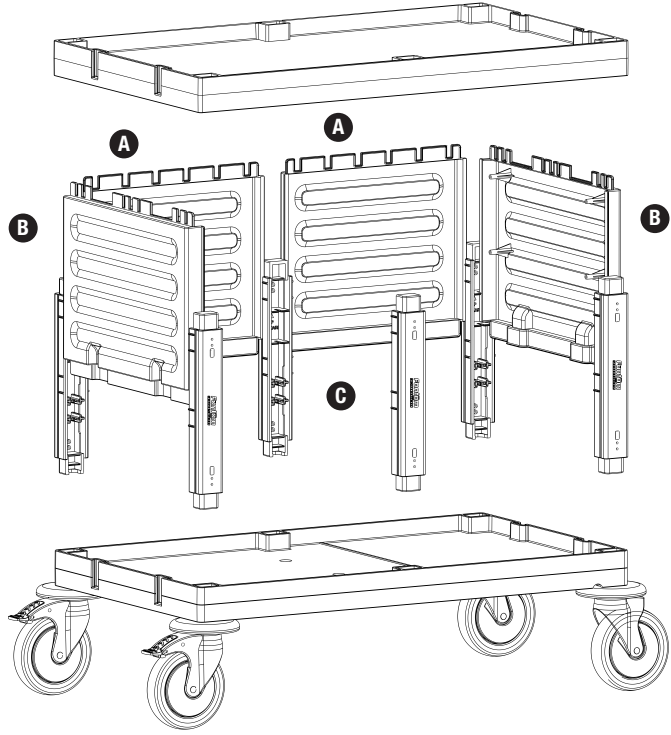

PROCART 274

2

1. **A** PROCART OKP 609K
2. 2 Set Servis Arabası Küçük Ön Kapak Takımı
   - 2 Sets Service Trolley Mini Base Front Cover
3. **B** PROCART YKP 605K
4. 1 Set Servis Arabası Yan Kapak Takımı
   - 1 Set Service Trolley Side Cover Set
5. **C** PROCART KDR 615D
6. 1 Set Servis Arabası Kısa Direk Takımı
   - 1 Set Service Trolley Short Column Set