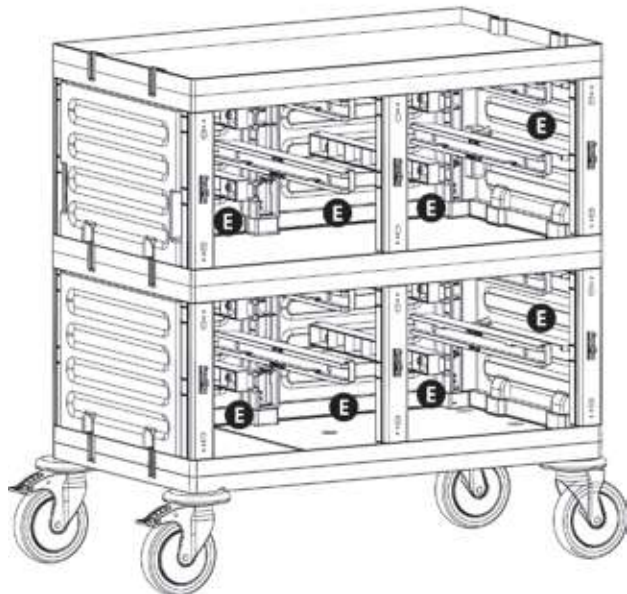

3

1. **E** PROCART RAY 515R
2. 8 Set Temizlik Arabası Ray Takımı
   - 8 Sets Cleaning Trolley Slider Set