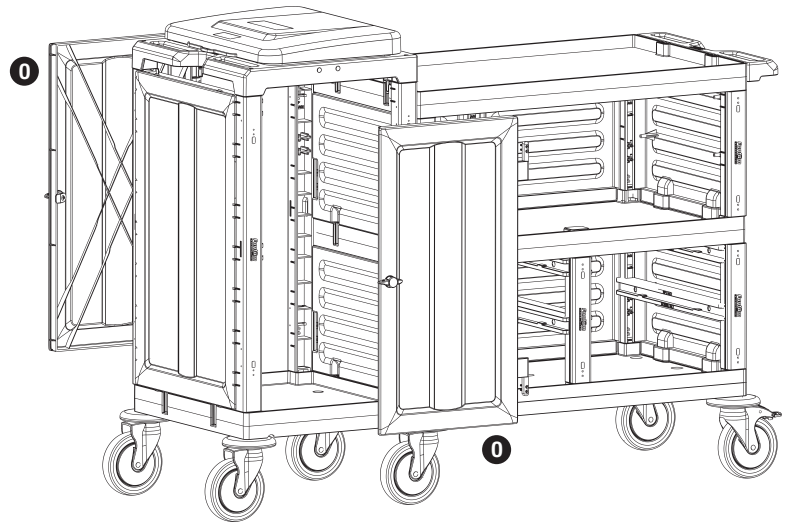

8

1. **O** PROCART OKP 400K
2. 1 Set Temizlik Arabası Ön Kapak Takımı
   - 1 Set Cleaning Trolley Front Cover Set