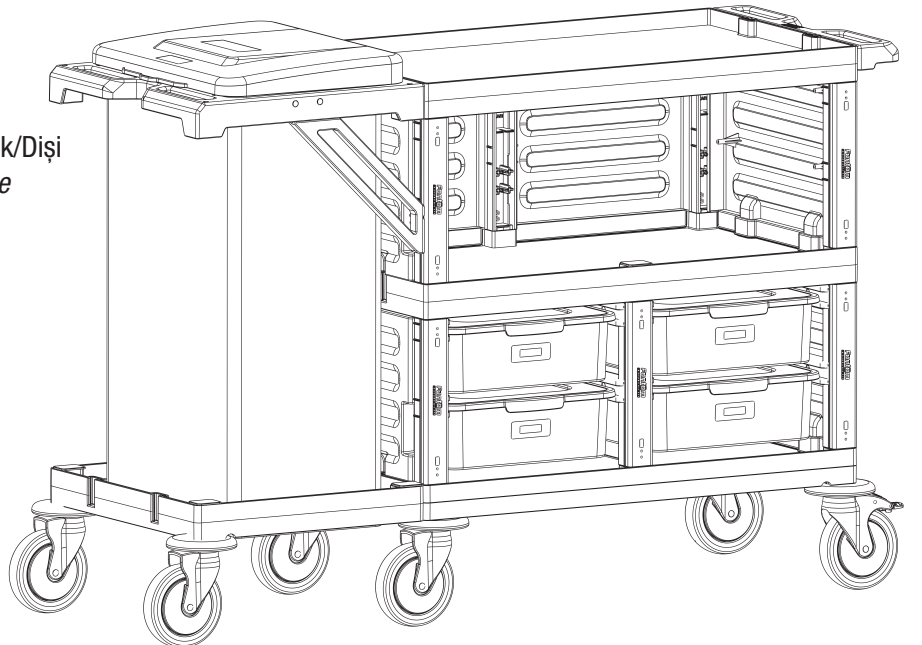

Servis Arabası / Service Trolley

PROCART 275

PROCART 270 X 1

Servis Arabası
Service Trolley

A **PROCART OKP 609K** X 4 SET
Servis Arabası Küçük Ön Kapak Takımı
Service Trolley Mini Base Front Cover

B **PROCART YKP 605K** X 2 SET
Servis Arabası Yan Kapak Takımı
Service Trolley Side Cover Set

C **PROCART KDR 615D** X 1 SET
Servis Arabası Kısa Direk Takımı
Service Trolley Short Column Set

D **PROCART RAY 515R** X 4 SET
Temizlik Arabası Ray Takımı
Cleaning Trolley Slider Set

E **PROCART CKS 630C** X 4 SET
Temizlik Arabası Çekmece Seti 18 Litre
Cleaning Trolley Drawer Set 18 Liters

F **PROCART TPK 515T** X 2 SET
Tamponlu Plastik Tekerlek Takımı Ø150 mm
Plastic Wheel Set With Bumper Ø150 mm

G **PROCART KAG 210ED** X 1 SET
Temizlik Arabası Küçük Araba Alt Gövde - Erkek/Dişi
Cleaning Trolley Mini Base Body - Male/Female

H **PROCART TPA 320T** X 1 SET
Temizlik Arabası Pres Ayak Tıpa Seti
Cleaning Trolley Press Stand Stopples Set

I **PROCART TPG 325T** X 2 SET
Temizlik Arabası Gövde Tıpa Seti
Cleaning Trolley Body Stopples Set

J **PROCART CUG 300E** X 1 SET
Temizlik Arabası Çöp Üst Gövde - Erkek
Cleaning Trolley Litter Upper Body - Male

K **PROCART DRS 510D** X 1 SET
Temizlik Arabası Dirsek Takımı
Cleaning Trolley Bracket Set

L **PROCART CKP 525K** X 1 SET
Temizlik Arabası Çöp Kapağı
Cleaning Trolley Litter Cover

M **PROCART BRD 560B** X 1 SET
Temizlik Arabası Çöp Brandası 120 Litre
Cleaning Trolley Litter Tarpaulins 120 Liters