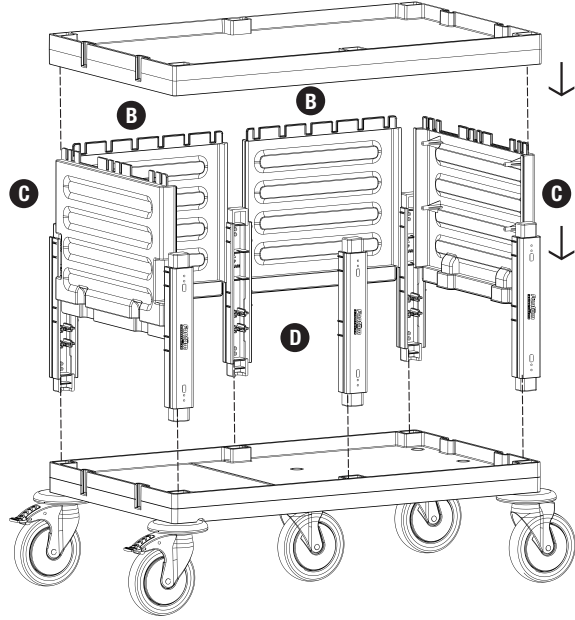

1

- A** **PROCART TPO 516T**
- 1 Set Plastik Orta Tekerlek Takımı Ø150 mm
 - 1 Set Plastic Middle Wheel Set Ø150 mm

PROCART 279

2

- B** PROCART OKP 609K
- 2 Set Servis Arabası Küçük Ön Kapak Takımı
 - 2 Sets Service Trolley Mini Base Front Cover
- C** PROCART YKP 605K
- 1 Set Servis Arabası Yan Kapak Takımı
 - 1 Set Service Trolley Side Cover Set
- D** PROCART KDR 615D
- 1 Set Servis Arabası Kısa Direk Takımı
 - 1 Set Service Trolley Short Column Set