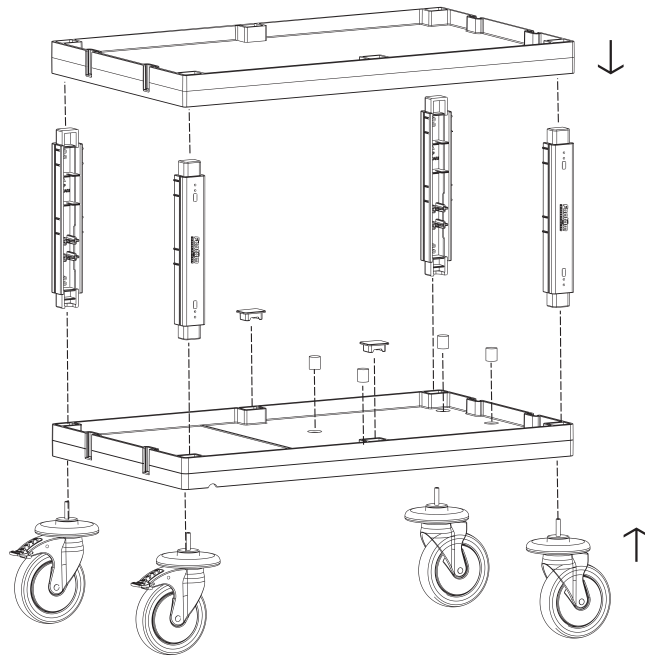

Servis Arabası / *Service Trolley*

PROCART 271

PROCART 270 X 1

Servis Arabası
Service Trolley

A **PROCART KDR 615D** X 1 SET

Servis Arabası Kısa Direk Takımı
Service Trolley Short Column Set

B **PROCART RAY 515R** X 3 SET

Temizlik Arabası Ray Takımı
Cleaning Trolley Slider Set

C **PROCART CKS 630C** X 2 SET

Temizlik Arabası Çekmece Seti 18 Litre
Cleaning Trolley Drawer Set 18 Liters

1