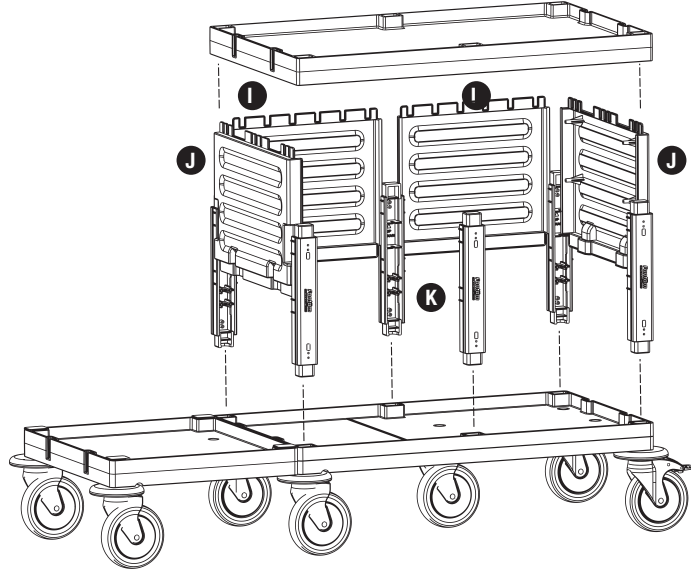

2

1. **I** PROCART OKP 609K
   • 2 Set Servis Arabası Küçük Ön Kapak Takımı
   • 2 Sets Service Trolley Mini Base Front Cover
2. **J** PROCART YKP 605K
   • 1 Set Servis Arabası Yan Kapak Takımı
   • 1 Set Service Trolley Side Cover Set
3. **K** PROCART KDR 615D
   • 1 Set Servis Arabası Kısa Direk Takımı
   • 1 Set Service Trolley Short Column Set