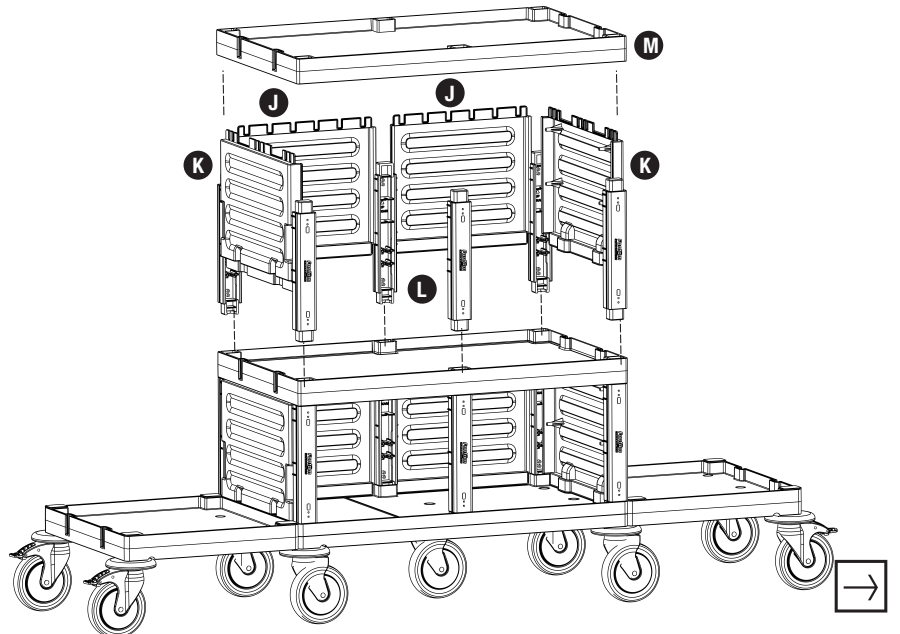

3

1. **J** PROCART OKP 609K
   • 2 Set Servis Arabası Küçük Ön Kapak Takımı
   • 2 Sets Service Trolley Mini Base Front Cover
2. **K** PROCART YKP 605K
   • 1 Set Servis Arabası Yan Kapak Takım
   • 1 Set Service Trolley Side Cover Set
3. **L** PROCART KDR 615D
   • 1 Set Servis Arabası Kısa Direk Takımı
   • 1 Sets Service Trolley Short Column Set
4. **M** PROCART HOG 175DD
   • 1 Set Kat Arabası Büyük Araba Orta Gövde - Dişi/Dişi
   • 1 Set Housekeeping Trolley Middle Body - Female/Female