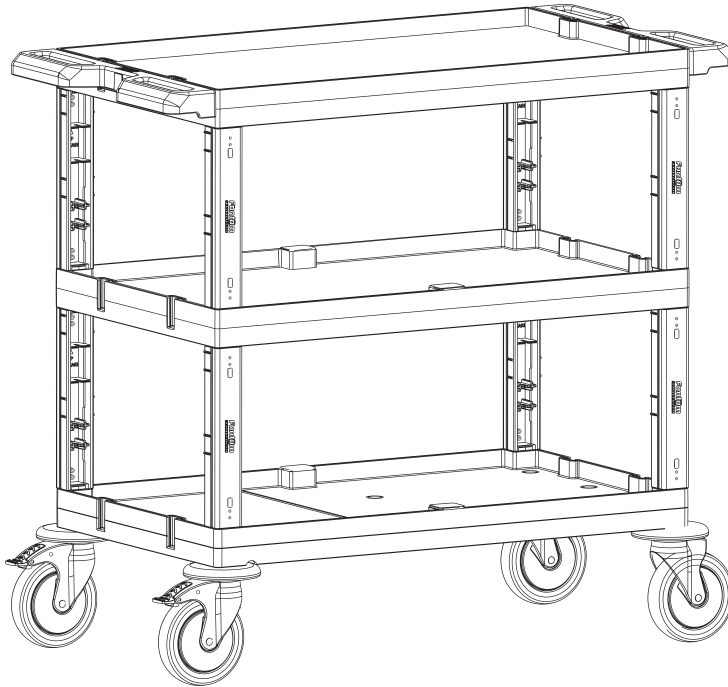

Servis Arabası / *Service Trolley*

PROCART 270

A PROCART TPK 515T X 2 SET

Tamponlu Plastik Tekerlek Takımı Ø150 mm
Plastic Wheel Set With Bumper Ø150 mm

B PROCART TPF 517F X 2 SET

Frenli Ve Tamponlu Plastik Tekerlek Takımı Ø150 mm
Plastic Wheel Set With Brake And Bumper Ø150 mm

C PROCART BAG 110DD X 1 SET

Temizlik Arabası Büyük Araba Alt Gövde - Dişi/Dişi
Cleaning Trolley Maxi Body - Female/Female

D PROCART TPA 320T X 1 SET

Temizlik Arabası Pres Ayak Tıpa Seti
Cleaning Trolley Press Stand Stopples Set

E PROCART KDR 615D X 2 SET

Servis Arabası Kısa Direk Takımı
Service Trolley Short Column Set

F PROCART HOG 175DD X 1 SET

Kat Arabası Büyük Araba Orta Gövde - Dişi/Dişi
Housekeeping Trolley Middle Body - Female/Female

G PROCART HUG 180DD X 1 SET

Kat Arabası Büyük Araba Üst Gövde - Dişi/Dişi
Housekeeping Trolley Upper Body - Female/Female

H PROCART ITM 310S X 2 SET

Temizlik Arabası İtme Sapı
Cleaning Trolley Push Handle

I PROCART TPG 325T X 2 SET

Temizlik Arabası Gövde Tıpa Seti
Cleaning Trolley Body Stopples Set