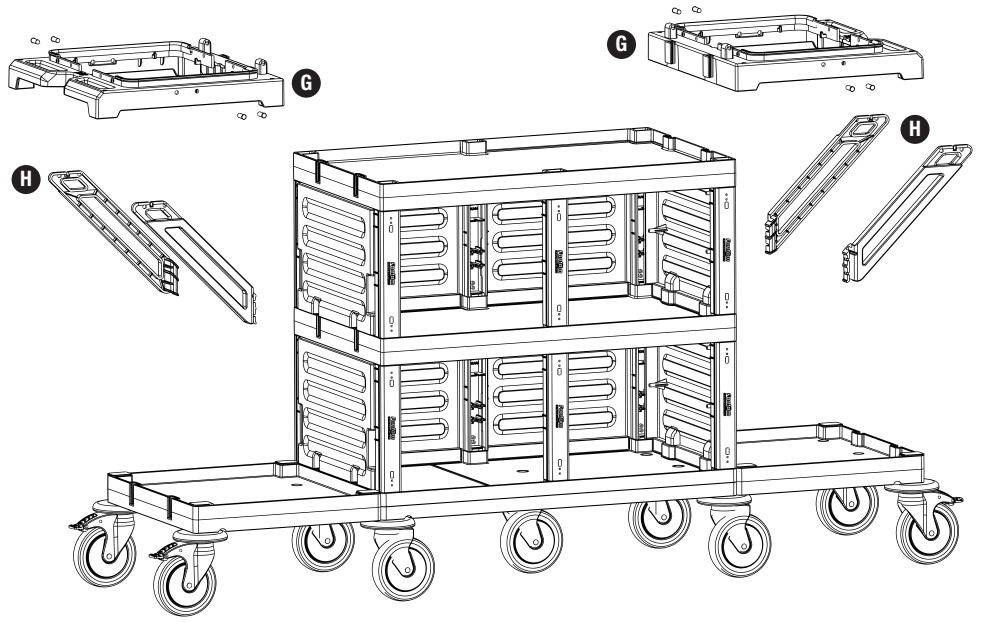

PROCART 435

4

1. **G** PROCART CUG 300E
2. 2 Set Temizlik Arabası Çöp Üst Gövde - Erkek
   - 2 Sets Cleaning Trolley Litter Upper Body - Male
3. **H** PROCART DRS 510D
4. 2 Set Temizlik Arabası Dirsek Takımı
   - 2 Sets Cleaning Trolley Bracket Set