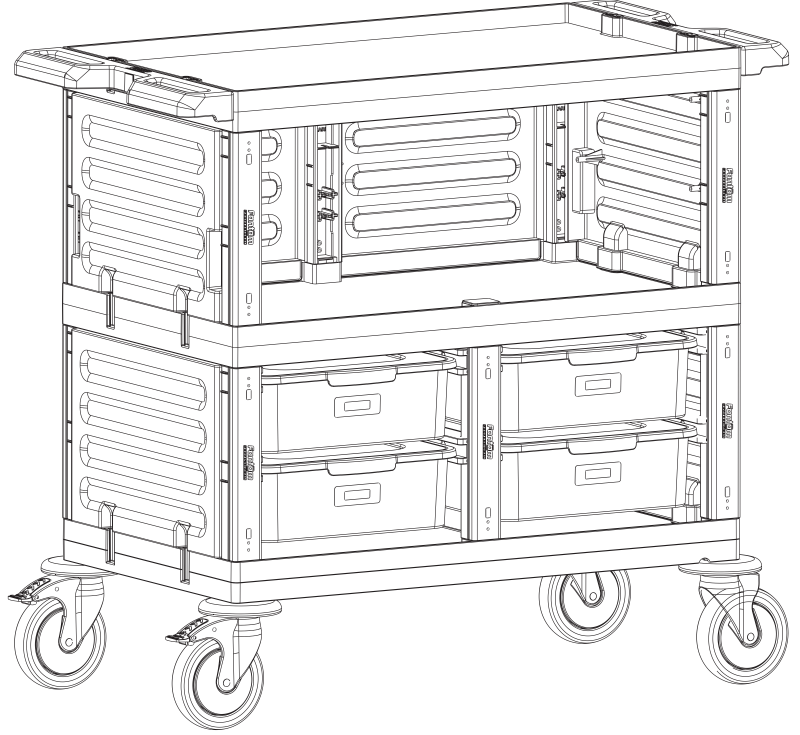

Servis Arabası / Service Trolley

PROCART 274

1. **PROCART 270** X 1
   Servis Arabası
   Service Trolley
2. **A** **PROCART OKP 609K** X 4 SET
   Servis Arabası Küçük Ön Kapak Takımı
   Service Trolley Mini Base Front Cover
3. **B** **PROCART YKP 605K** X 2 SET
   Servis Arabası Yan Kapak Takımı
   Service Trolley Side Cover Set
4. **C** **PROCART KDR 615D** X 1 SET
   Servis Arabası Kısa Direk Takımı
   Service Trolley Short Column Set
5. **D** **PROCART RAY 515R** X 4 SET
   Temizlik Arabası Ray Takımı
   Cleaning Trolley Slider Set
6. **E** **PROCART CKS 630C** X 4 SET
   Temizlik Arabası Çekmece Seti 18 Litre
   Cleaning Trolley Drawer Set 18 Liters

1