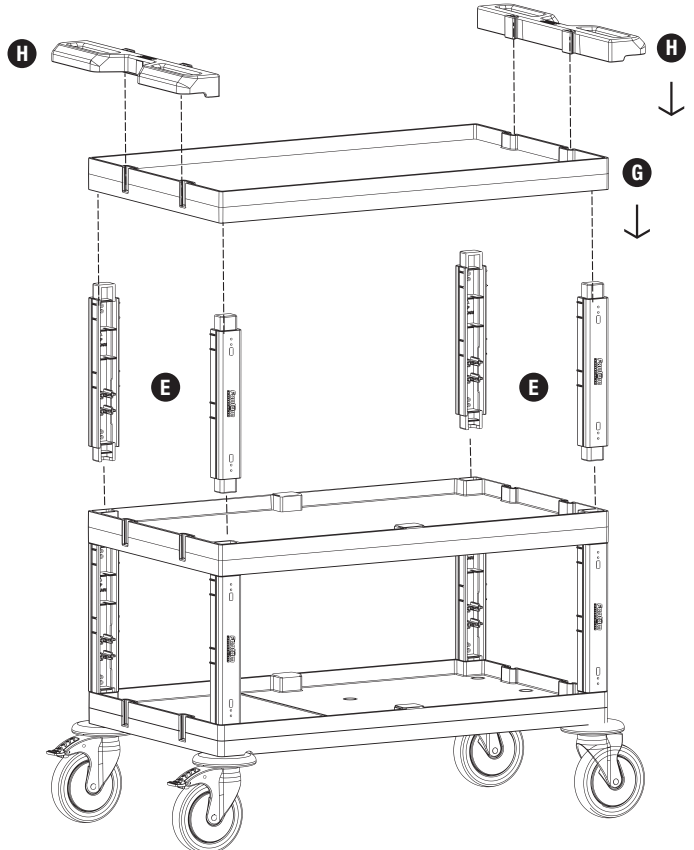

H PROCART ITM 310S

- 2 Set Temizlik Arabası İtme Sapı
- 2 Sets Cleaning Trolley Push Handle