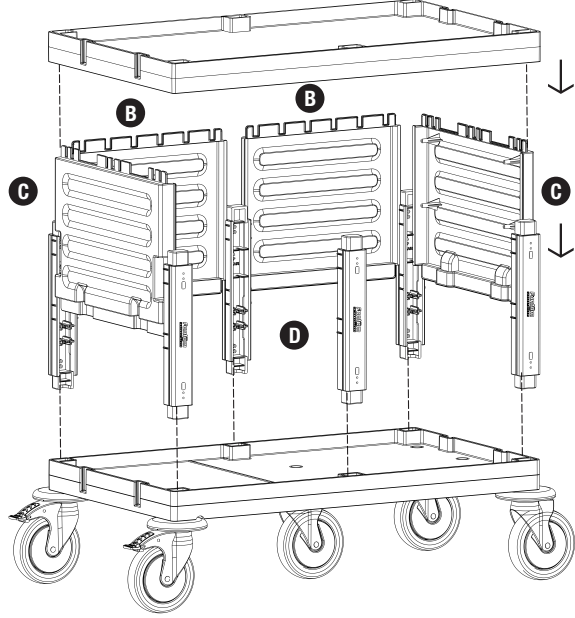

PROCART 277

2

- **B** PROCART OKP 609K
  - 2 Set Servis Arabası Küçük Ön Kapak Takımı
  - 2 Sets Service Trolley Mini Base Front Cover
- **C** PROCART YKP 605K
  - 1 Set Servis Arabası Yan Kapak Takımı
  - 1 Set Service Trolley Side Cover Set
- **D** PROCART KDR 615D
  - 1 Set Servis Arabası Kısa Direk Takımı
  - 1 Set Service Trolley Short Column Set