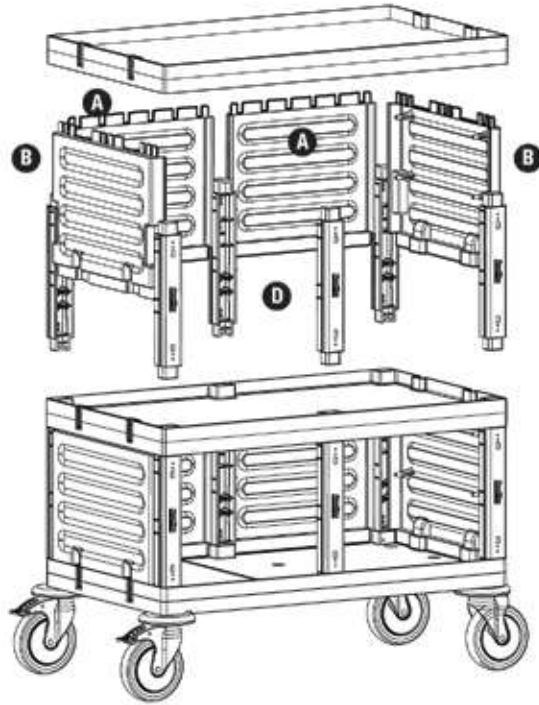

2

1. **A** PROCART OKP 609K
2. 2 Set Servis Arabası Küçük Ön Kapak Takımı
   - 2 Sets Service Trolley Mini Base Front Cover
3. **B** PROCART YKP 605K
4. 1 Set Servis Arabası Yan Kapak Takımı
   - 1 Set Service Trolley Side Cover Set
5. **D** PROCART KDR 615D
6. 1 Set Servis Arabası Kısa Direk Takımı
   - 1 Set Service Trolley Short Column Set