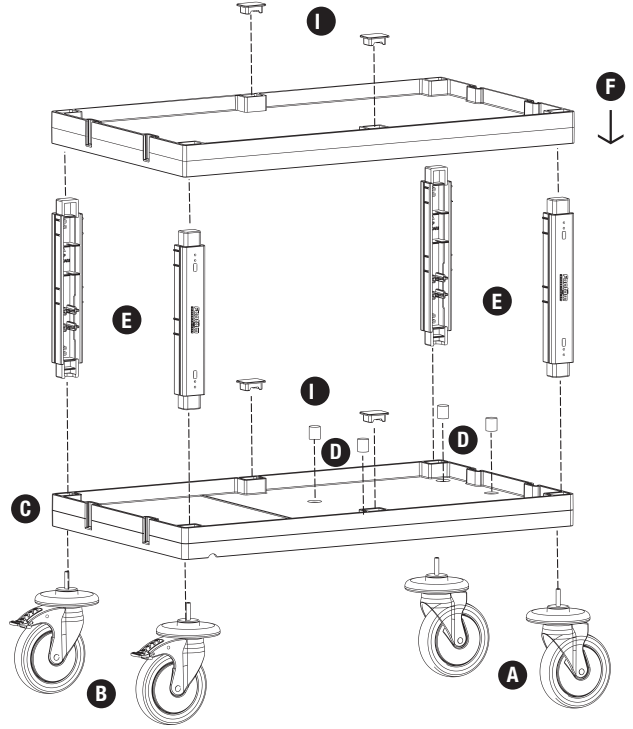

PROCART 270

1

A PROCART TPK 515T

- 2 Set Tamponlu Plastik Tekerlek Takımı Ø150 mm
- 2 Sets Plastic Wheel Set With Bumper Ø150 mm

B PROCART TPF 517F

- 2 Set Frenli Ve Tamponlu Plastik Tekerlek Takımı Ø150 mm
- 2 Sets Plastic Wheel Set With Brake And Bumper Ø150 mm

C PROCART BAG 110DD

- 1 Set Temizlik Arabası Büyük Araba Alt Gövde - Dişi/Dişi
- 1 Set Cleaning Trolley Maxi Body - Female/Female

D PROCART TPA 320T

- 1 Set Temizlik Arabası Pres Ayak Tıpa Seti
- 1 Set Cleaning Trolley Press Stand Stoppie Set

E PROCART KDR 615D

- 1 Set Servis Arabası Kısa Direk Takımı
- 1 Set Service Trolley Short Column Set

F PROCART HOG 175DD

- 1 Set Kat Arabası Büyük Araba Orta Gövde - Dişi/Dişi
- 1 Set Housekeeping Trolley Middle Body - Female/Female

I PROCART TPG 325T

- 2 Set Temizlik Arabası Gövde Tıpa Seti
- 2 Sets Cleaning Trolley Body Stoppie Set