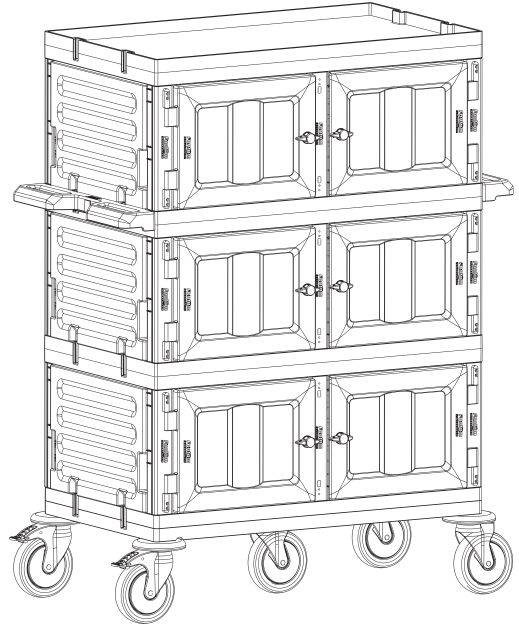

5

- F** PROCART OKP 405K
- 6 Set Temizlik Arabası Küçük Ön Kapak
 - 6 Sets Cleaning Trolley Mini Front Cover

Servis Arabası / Service Trolley

PROCART 278

- PROCART 270** X 1
Servis Arabası
Service Trolley
- A** **PROCART TPO 516T** X 1 SET
Plastik Orta Tekerlek Takımı Ø150 mm
Plastic Middle Wheel Set Ø150 mm
- B** **PROCART OKP 609K** X 6 SET
Servis Arabası Küçük Ön Kapak Takımı
Service Trolley Mini Base Front Cover
- C** **PROCART YKP 605K** X 3 SET
Servis Arabası Yan Kapak Takımı
Service Trolley Side Cover Set
- D** **PROCART KDR 615D** X 3 SET
Servis Arabası Kısa Direk Takımı
Service Trolley Short Column Set
- E** **PROCART HOG 175DD** X 1 SET
Kat Arabası Büyük Araba Orta Gövde - Dişi/Dişi
Housekeeping Trolley Middle Body - Female/Female
- F** **PROCART OKP 405K** X 6 SET
Temizlik Arabası Küçük Ön Kapak
Cleaning Trolley Mini Front Cover
- G** **PROCART RAY 515R** X 4 SET
Temizlik Arabası Ray Takımı
Cleaning Trolley Slider Set
- H** **PROCART CKS 630C** X 4 SET
Temizlik Arabası Çekmece Seti 18 Litre
Cleaning Trolley Drawer Set 18 Liters