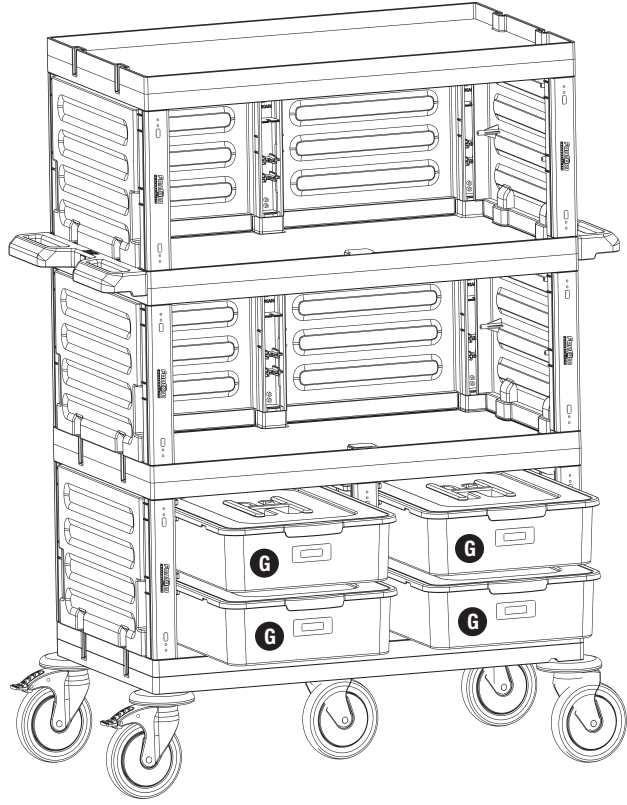

5

- F** PROCART RAY 515R
- 4 Set Temizlik Arabası Ray Takımı
 - 4 Sets Cleaning Trolley Slider Set

PROCART 279

6

G PROCART CKS 630C

- 4 Set Temizlik Arabası Çekmece Seti 18 Litre
- 4 Sets Cleaning Trolley Drawer Set 18 Liters