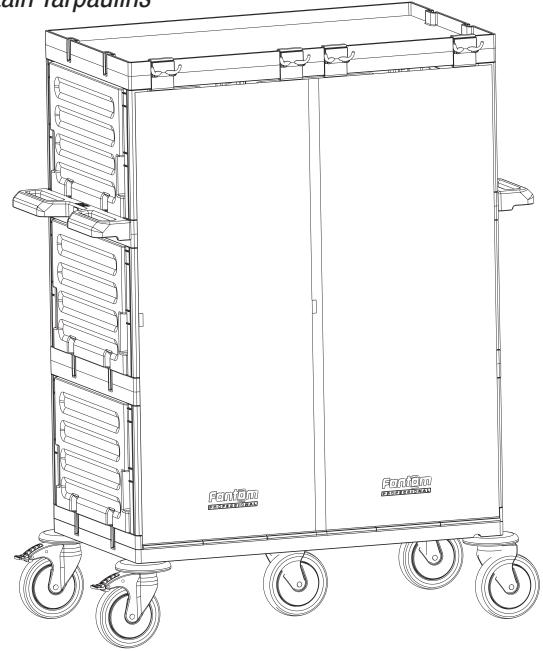

Servis Arabası / Service Trolley

PROCART 279

1. **PROCART 270** X 1
   Servis Arabası
   Service Trolley
2. **A** **PROCART TPO 516T** X 1 SET
   Plastik Orta Tekerlek Takımı Ø150 mm
   Plastic Middle Wheel Set Ø150 mm
3. **B** **PROCART OKP 609K** X 6 SET
   Servis Arabası Küçük Ön Kapak Takımı
   Service Trolley Mini Base Front Cover
4. **C** **PROCART YKP 605K** X 3 SET
   Servis Arabası Yan Kapak Takımı
   Service Trolley Side Cover Set
5. **D** **PROCART KDR 615D** X 2 SET
   Servis Arabası Kısa Direk Takımı
   Service Trolley Short Column Set
6. **E** **PROCART HOG 175DD** X 1 SET
   Kat Arabası Büyük Araba Orta Gövde - Dişi/Dişi
   Housekeeping Trolley Middle Body - Female/Female
7. **F** **PROCART RAY 515R** X 4 SET
   Temizlik Arabası Ray Takımı
   Cleaning Trolley Slider Set
8. **G** **PROCART CKS 630C** X 4 SET
   Temizlik Arabası Çekmece Seti 18 Litre
   Cleaning Trolley Drawer Set 18 Liters
9. **H** **PROCART BRD 562B** X 2 SET
   Servis Arabası Perde Branda
   Service Trolley Curtain Tarpaulins