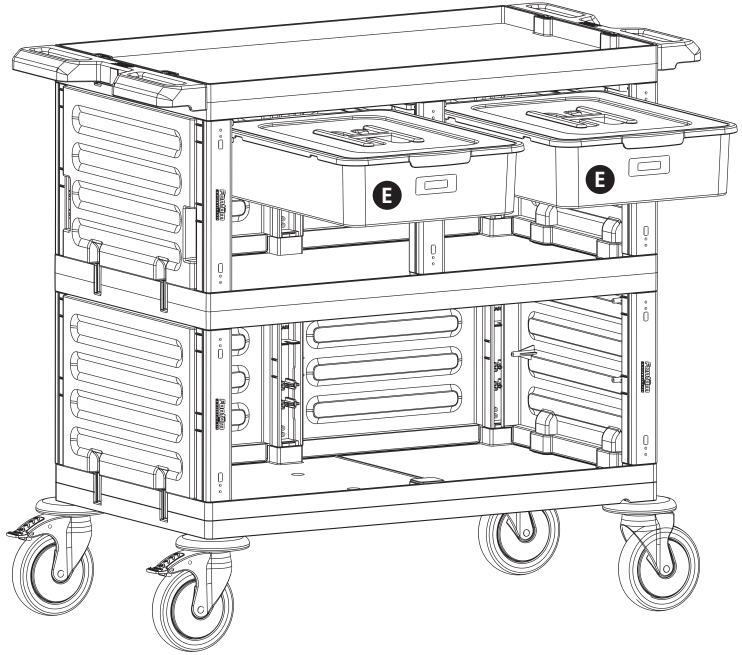

PROCART 273

4

- D** PROCART RAY 515R
- 2 Set Temizlik Arabası Ray Takımı
 - 2 Sets Cleaning Trolley Slider Set

5

- E** PROCART CKS 630C
- 2 Set Temizlik Arabası Çekmece Seti 18 Litre
 - 2 Sets Cleaning Trolley Drawer Set 18 Liters