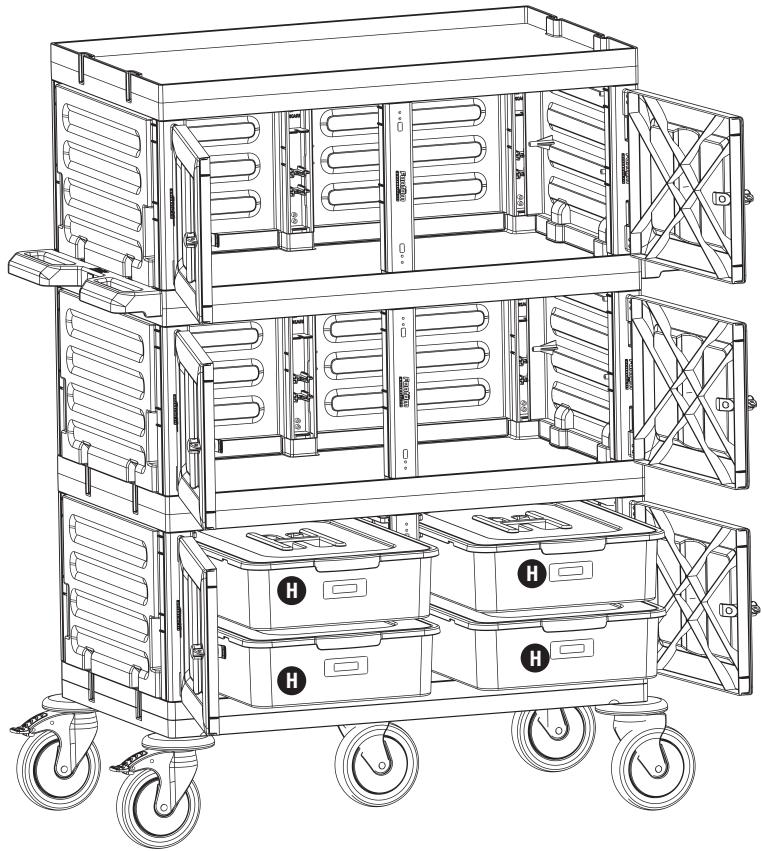

6

F PROCART OKP 405K

- 6 Set Temizlik Arabası Küçük Ön Kapak
- 6 Sets Cleaning Trolley Mini Front Cover

7

H PROCART CKS 630C

- 4 Set Temizlik Arabası Çekmece Seti 18 Litre
- 4 Sets Cleaning Trolley Drawer Set 18 Liters