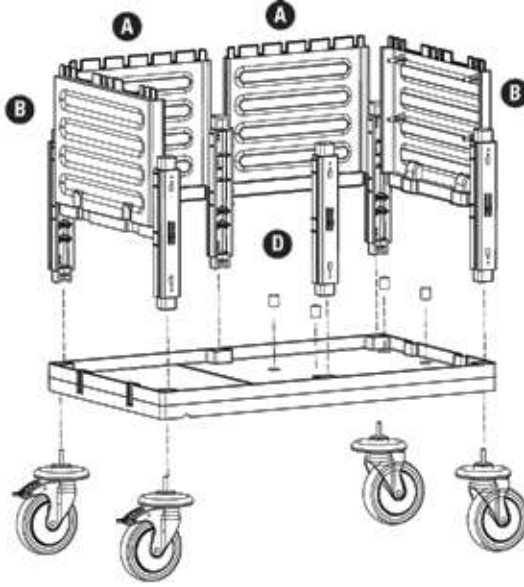

PROCART 1271

1

1. **A** PROCART OKP 609K
2. 2 Set Servis Arabası Küçük Ön Kapak Takımı
   - 2 Sets Service Trolley Mini Base Front Cover
3. **B** PROCART YKP 605K
4. 1 Set Servis Arabası Yan Kapak Takımı
   - 1 Set Service Trolley Side Cover Set
5. **D** PROCART KDR 615D
6. 1 Set Servis Arabası Kısa Direk Takımı
   - 1 Set Service Trolley Short Column Set