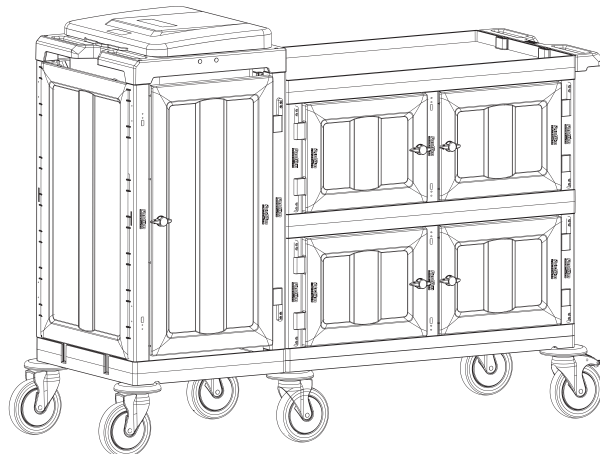

D **PROCART RAY 515R** X 9 SET
Temizlik Arabası Ray Takımı
Cleaning Trolley Slider Set

E **PROCART CKS 630C** X 8 SET
Temizlik Arabası Çekmece Seti 18 Litre
Cleaning Trolley Drawer Set 18 Liters

F **PROCART TPK 515T** X 2 SET
Tamponlu Plastik Tekerlek Takımı Ø150 mm
Plastic Wheel Set With Bumper Ø150 mm

G **PROCART KAG 210ED** X 1 SET
Temizlik Arabası Küçük Araba Alt Gövde - Erkek/Dişi
Cleaning Trolley Mini Base Body - Male/Female

H **PROCART TPA 320T** X 1 SET
Temizlik Arabası Pres Ayak Tıpa Seti
Cleaning Trolley Press Stand Stopple Set

I **PROCART DRK 500D** X 2 SET
Temizlik Arabası Direk Takımı
Cleaning Trolley Column Set

J **PROCART OKP 400K** X 1 SET
Temizlik Arabası Ön Kapak Takımı
Cleaning Trolley Front Cover Set

K **PROCART YKP 410K** X 1 SET
Temizlik Arabası Yan Kapak Takımı
Cleaning Trolley Side Cover Set

L **PROCART CUG 300E** X 1 SET
Temizlik Arabası Çöp Üst Gövde - Erkek
Cleaning Trolley Litter Upper Body - Male

M **PROCART ADP 316A** X 1 SET
Temizlik Arabası Bağlantı Adaptörü
Cleaning Trolley Connection Adapter

N **PROCART CKP 525K** X 1 SET
Temizlik Arabası Çöp Kapağı
Cleaning Trolley Litter Cover

O **PROCART BRD 560B** X 1 SET
Temizlik Arabası Çöp Brandası 120 Litre
Cleaning Trolley Litter Tarpaulins 120 Liters

P **PROCART PIM 330P** X 1 SET
Temizlik Arabası Çöp Üst Gövde Pim Takımı
Cleaning Trolley Litter Upper Body Pin Set

R **PROCART OKP 405K** X 4 SET
Temizlik Arabası Küçük Ön Kapak
Cleaning Trolley Mini Front Cover