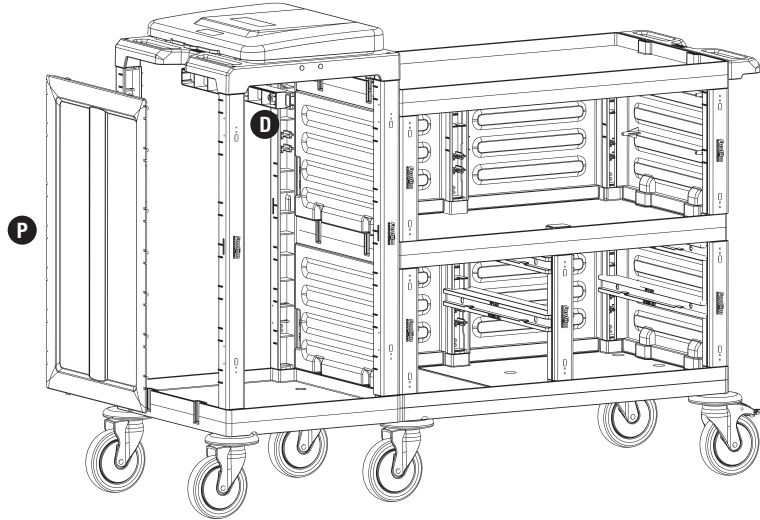

PROCART 276

6

- K** PROCART ADP 316A
- 1 Set Temizlik Arabası Bağlantı Adaptörü
 - 1 Set Cleaning Trolley Connection Adapter

7

- D** PROCART RAY 515R
- 1 Set Temizlik Arabası Ray Takımı
 - 1 Set Cleaning Trolley Slider Set
- P** PROCART YKP 410K
- 1 Set Temizlik Arabası Yan Kapak Takımı
 - 1 Set Cleaning Trolley Side Cover Set