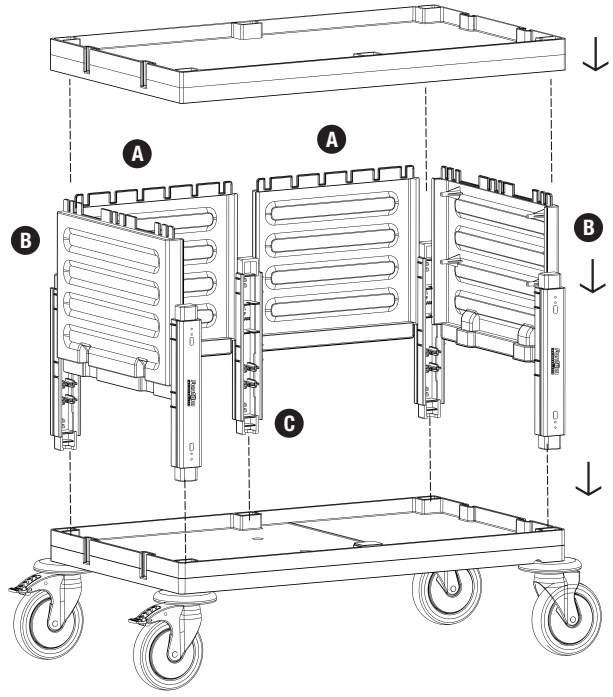

PROCART 273

2

1. **A** PROCART OKP 609K
   • 2 Set Servis Arabası Küçük Ön Kapak Takımı
   • 2 Sets Service Trolley Mini Base Front Cover
2. **B** PROCART YKP 605K
   • 1 Set Servis Arabası Yan Kapak Takımı
   • 1 Set Service Trolley Side Cover Set
3. **C** PROCART KDR 615D
   • 1 Set Servis Arabası Kısa Direk Takımı
   • 1 Set Service Trolley Short Column Set