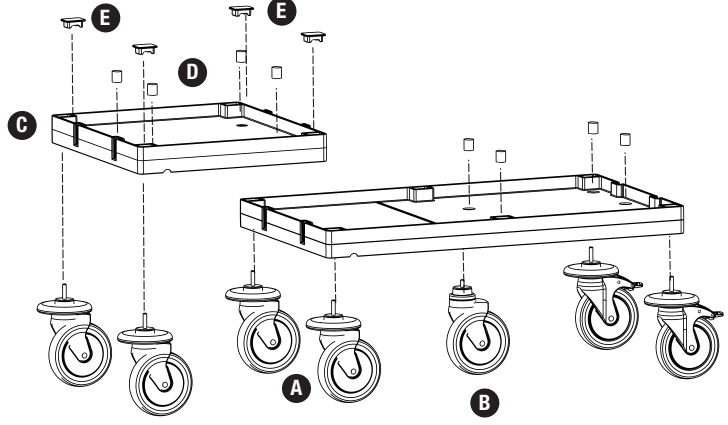

PROCART 434

1

1. **A** PROCART TPK 515T
   • 2 Set Tamponlu Plastik Tekerlek Takımı Ø150 mm
   • 2 Sets Plastic Wheel Set With Bumper Ø150 mm
2. **B** PROCART TPO 516T
   • 1 Set Plastik Orta Tekerlek Takımı Ø150 mm
   • 1 Set Plastic Middle Wheel Set Ø150 mm
3. **C** PROCART KAG 210ED
   • 1 Set Temizlik Arabası Küçük Araba Alt Gövde - Erkek/Dişi
   • 1 Set Cleaning Trolley Mini Base Body - Male/Female
4. **D** PROCART TPA 320T
   • 1 Set Temizlik Arabası Pres Ayak Tıpa Seti
   • 1 Set Cleaning Trolley Press Stand Stopple Set
5. **E** PROCART TPG 325T
   • 2 Set Temizlik Arabası Gövde Tıpa Seti
   • 2 Sets Cleaning Trolley Body Stopple Set