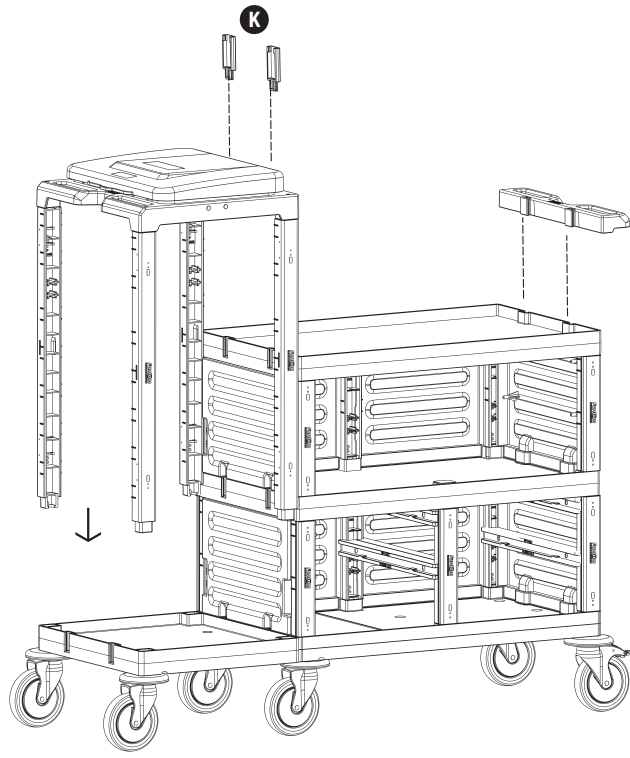

PROCART 276

6

- K** PROCART ADP 316A
- 1 Set Temizlik Arabası Bağlantı Adaptörü
 - 1 Set Cleaning Trolley Connection Adapter

7

- D** PROCART RAY 515R
- 1 Set Temizlik Arabası Ray Takımı
 - 1 Set Cleaning Trolley Slider Set
- P** PROCART YKP 410K
- 1 Set Temizlik Arabası Yan Kapak Takımı
 - 1 Set Cleaning Trolley Side Cover Set