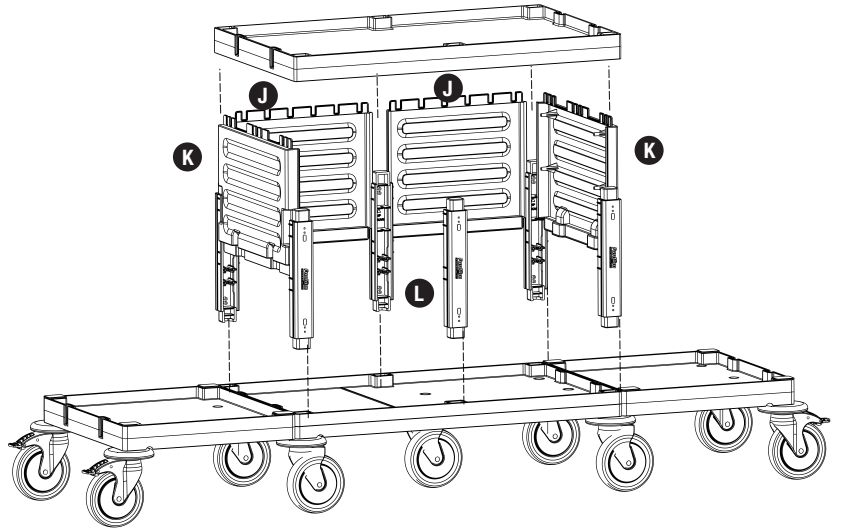

2

1. **J** PROCART OKP 609K
   • 2 Set Servis Arabası Küçük Ön Kapak Takımı
   • 2 Sets Service Trolley Mini Base Front Cover
2. **K** PROCART YKP 605K
   • 1 Set Servis Arabası Yan Kapak Takım
   • 1 Set Service Trolley Side Cover Set
3. **L** PROCART KDR 615D
   • 1 Set Servis Arabası Kısa Direk Takımı
   • 1 Set Service Trolley Short Column Set