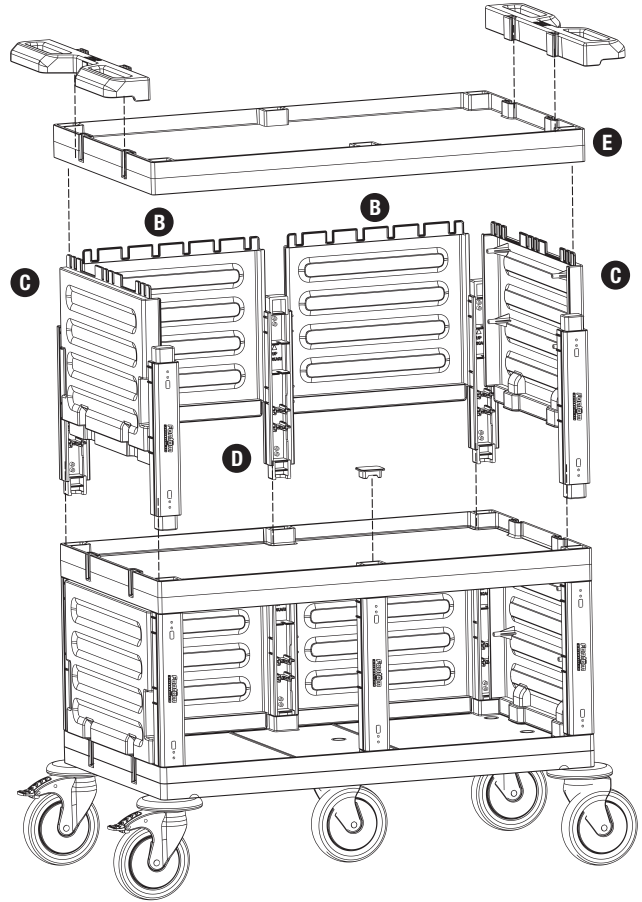

3

1. **B** PROCART OKP 609K
2. 2 Set Servis Arabası Küçük Ön Kapak Takımı
   - 2 Sets Service Trolley Mini Base Front Cover
3. **C** PROCART YKP 605K
4. 1 Set Servis Arabası Yan Kapak Takımı
   - 1 Set Service Trolley Side Cover Set
5. **D** PROCART KDR 615D
6. 1 Set Servis Arabası Kısa Direk Takımı
   - 1 Set Service Trolley Short Column Set
7. **E** PROCART HOG 175DD
8. 1 Set Kat Arabası Büyük Araba Orta Gövde - Dişi/Dişi
   - 1 Set Housekeeping Trolley Middle Body - Female/Female