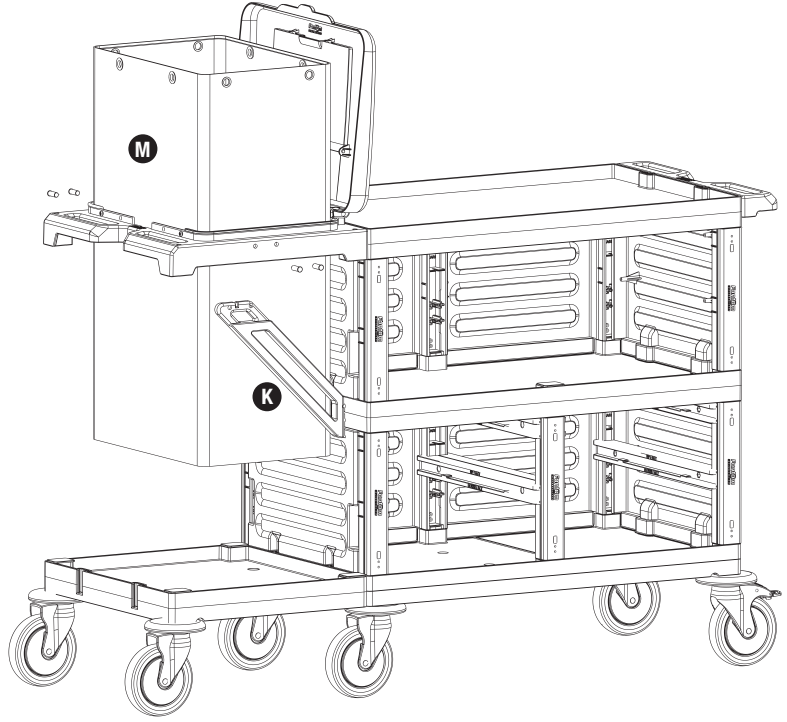

PROCART 275

5

- D** PROCART RAY 515R
- 4 Set Temizlik Arabası Ray Takımı
 - 4 Sets Cleaning Trolley Slider Set

6

- E** PROCART CKS 630C
- 4 Set Temizlik Arabası Çekmece Seti 18 Litre
 - 4 Sets Cleaning Trolley Drawer Set 18 Liters
- K** PROCART DRS 510D
- 1 Set Temizlik Arabası Dirsek Takımı
 - 1 Set Cleaning Trolley Bracket Set
- M** PROCART BRD 560B
- 1 Set Temizlik Arabası Çöp Brandası 120 Litre
 - 1 Set Cleaning Trolley Litter Tarpaulins 120 Liters