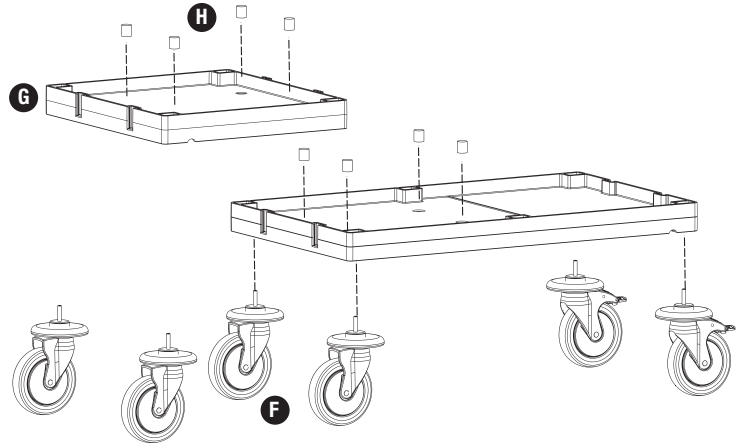

PROCART 1272

1

F PROCART TPK 515T

- 2 Set Tamponlu Plastik Tekerlek Takımı Ø150 mm
- 2 Sets Plastic Wheel Set With Bumper Ø150 mm

G PROCART KAG 210ED

- 1 Set Temizlik Arabası Küçük Araba Alt Gövde - Erkek/Dişi
- 1 Set Cleaning Trolley Mini Base Body - Male/Female

H PROCART TPA 320T

- 1 Set Temizlik Arabası Pres Ayak Tıpa Seti
- 1 Set Cleaning Trolley Press Stand Stopple Set