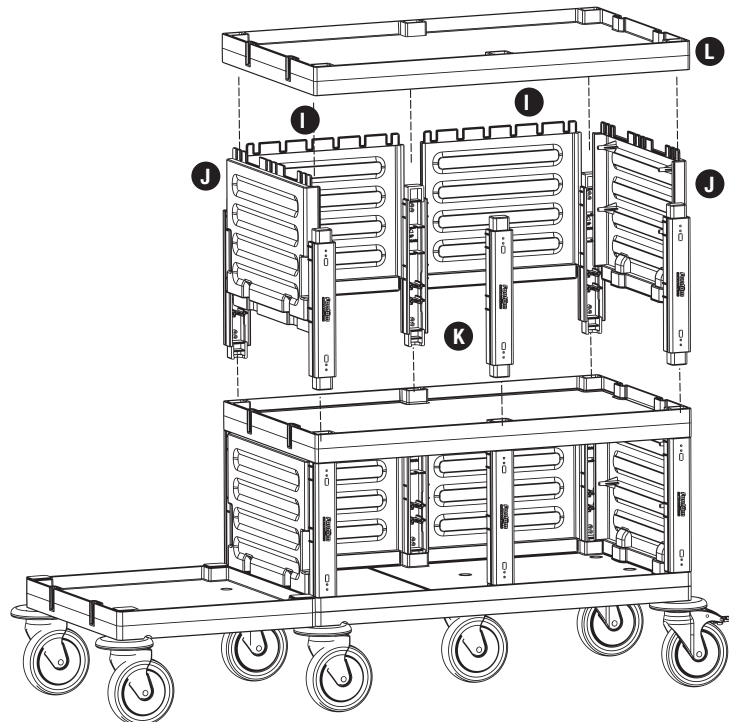

3

1. **I** PROCART OKP 609K
   • 2 Set Servis Arabası Küçük Ön Kapak Takımı
   • 2 Sets Service Trolley Mini Base Front Cover
2. **J** PROCART YKP 605K
   • 1 Set Servis Arabası Yan Kapak Takımı
   • 1 Set Service Trolley Side Cover Set
3. **K** PROCART KDR 615D
   • 1 Set Servis Arabası Kısa Direk Takımı
   • 1 Set Service Trolley Short Column Set
4. **L** PROCART HOG 175DD
   • 1 Set Kat Arabası Büyük Araba Orta Gövde - Dişi/Dişi
   • 1 Set Housekeeping Trolley Middle Body - Female/Female