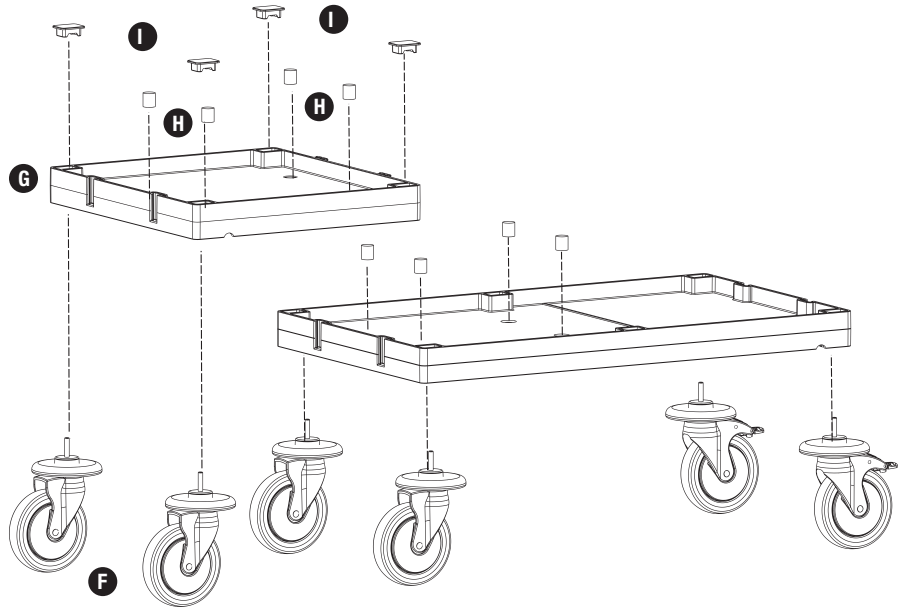

PROCART 275

1

- **F** PROCART TPK 515T
  - 2 Set Tamponlu Plastik Tekerlek Takımı Ø150 mm
  - 2 Sets Plastic Wheel Set With Bumper Ø150 mm
- **G** PROCART KAG 210ED
  - 1 Set Temizlik Arabası Küçük Araba Alt Gövde - Erkek/Dişi
  - 1 Set Cleaning Trolley Mini Base Body - Male/Female
- **H** PROCART TPA 320T
  - 1 Set Temizlik Arabası Pres Ayak Tıpa Seti
  - 1 Set Cleaning Trolley Press Stand Stopple Set
- **I** PROCART TPG 325T
  - 2 Set Temizlik Arabası Gövde Tıpa Seti
  - 2 Sets Cleaning Trolley Body Stopple Set