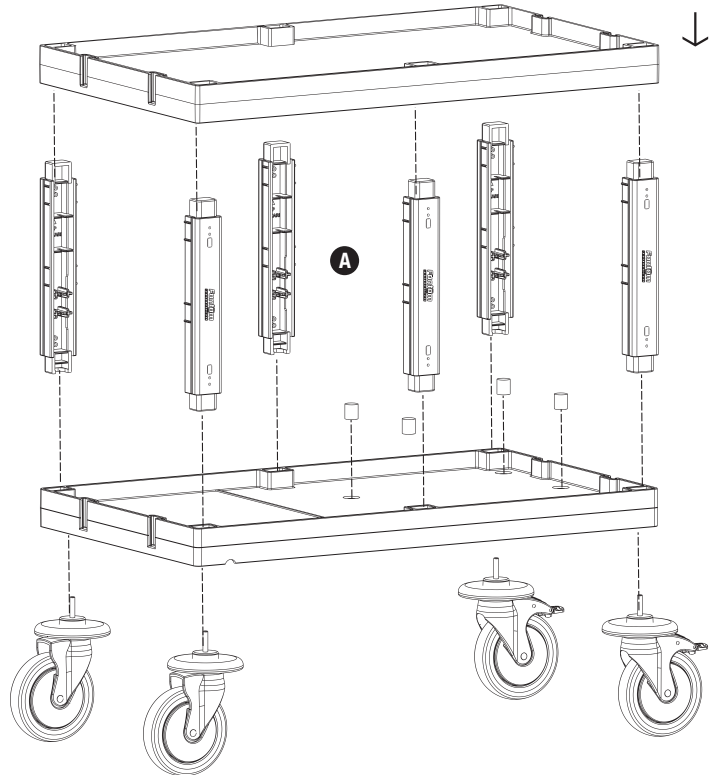

1

A **PROCART KDR 615D**

- 1 Set Servis Arabası Kısa Direk Takımı
- 1 Set Service Trolley Short Column Set