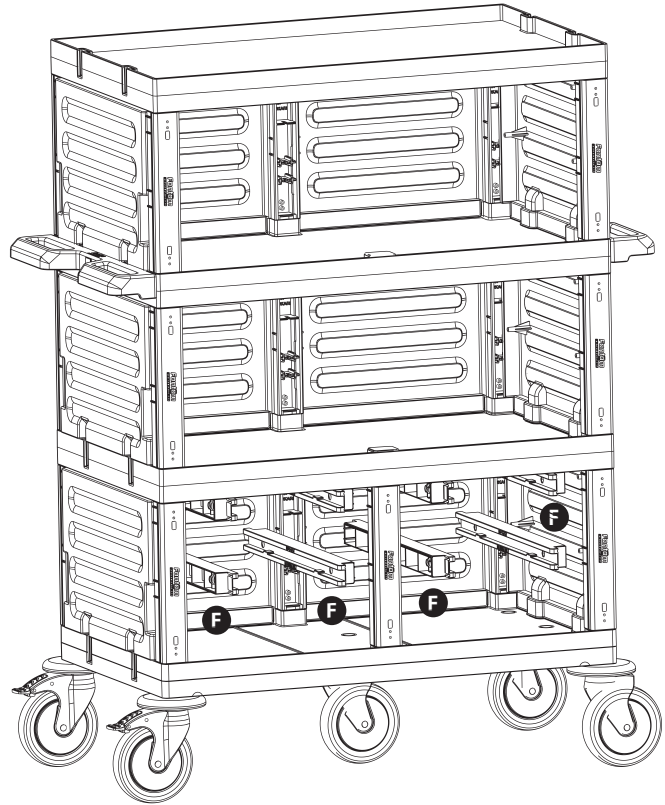

5

1. **F** PROCART RAY 515R
2. 4 Set Temizlik Arabası Ray Takımı
   - 4 Sets Cleaning Trolley Slider Set