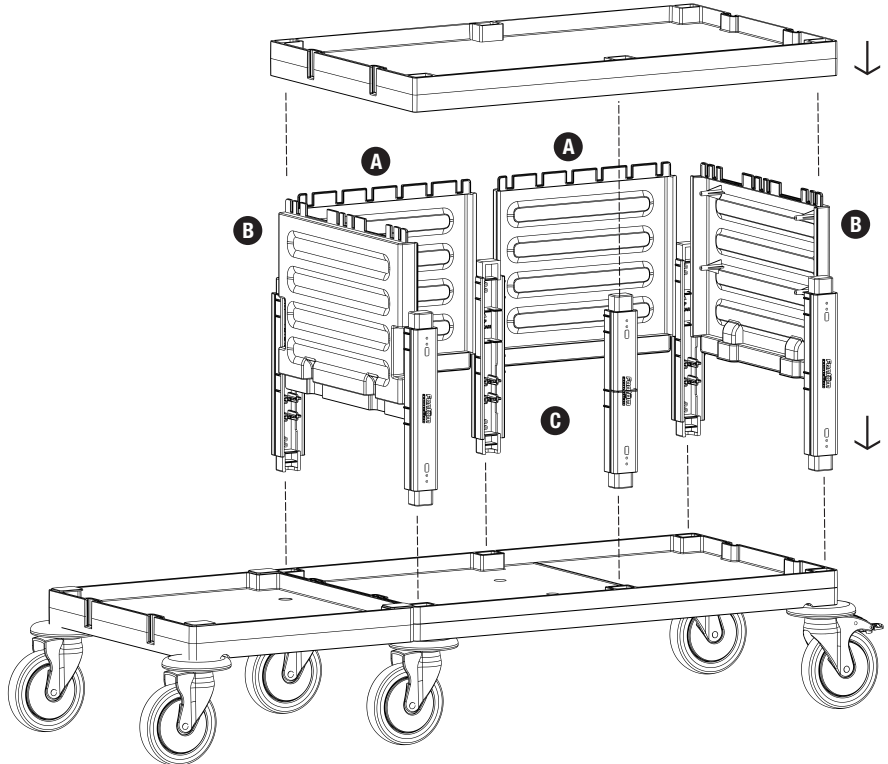

2

- **A** PROCART OKP 609K
  - 2 Set Servis Arabası Küçük Ön Kapak Takımı
  - 2 Sets Service Trolley Mini Base Front Cover
- **B** PROCART YKP 605K
  - 1 Set Servis Arabası Yan Kapak Takımı
  - 1 Set Service Trolley Side Cover Set
- **C** PROCART KDR 615D
  - 1 Set Servis Arabası Kısa Direk Takımı
  - 1 Set Service Trolley Short Column Set