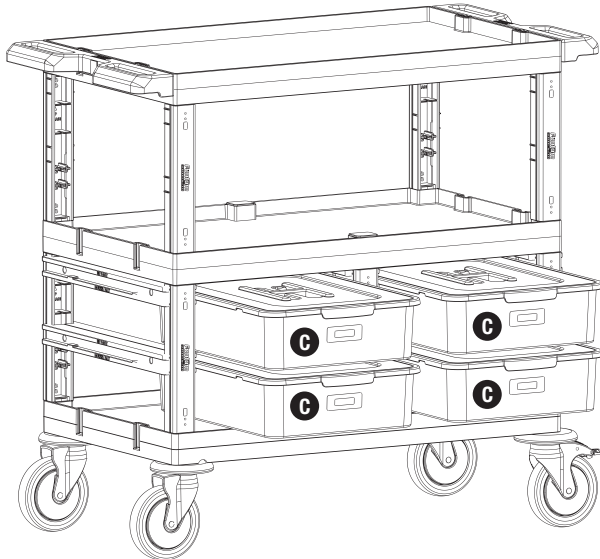

C PROCART CKS 630C

- 4 Set Temizlik Arabası Çekmece Seti 18 Litre
- 4 Sets Cleaning Trolley Drawer Set 18 Liters