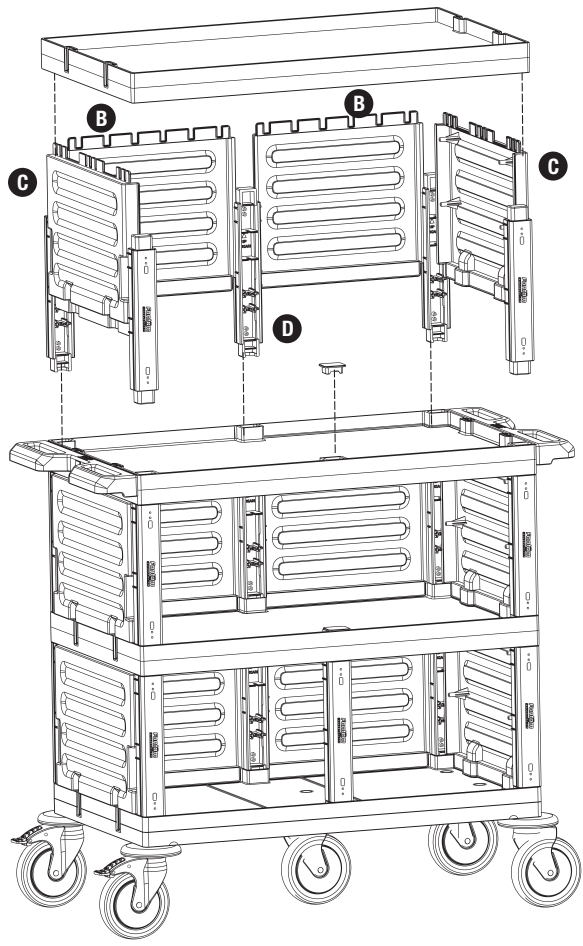

PROCART 279

4

1. **B** PROCART OKP 609K
2. 2 Set Servis Arabası Küçük Ön Kapak Takımı
   - 2 Sets Service Trolley Mini Base Front Cover
3. **C** PROCART YKP 605K
4. 1 Set Servis Arabası Yan Kapak Takımı
   - 1 Set Service Trolley Side Cover Set
5. **D** PROCART KDR 615D
6. 1 Set Servis Arabası Kısa Direk Takımı
   - 1 Set Service Trolley Short Column Set