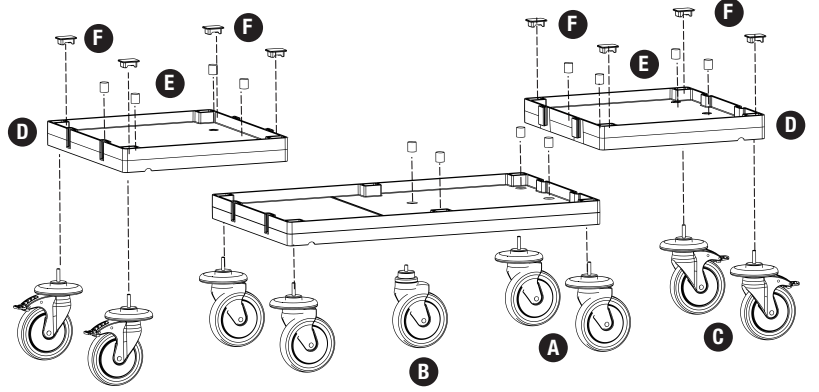

PROCART 435

1

1. **A** PROCART TPK 515T
   • 2 Set Tamponlu Plastik Tekerlek Takımı Ø150 mm
   • 2 Sets Plastic Wheel Set With Bumper Ø150 mm
2. **B** PROCART TPO 516T
   • 1 Set Plastik Orta Tekerlek Takımı Ø150 mm
   • 1 Set Plastic Middle Wheel Set Ø150 mm
3. **C** PROCART TPF 517F
   • 2 Set Frenli Ve Tamponlu Plastik Tekerlek Takımı Ø150 mm
   • 2 Sets Plastic Wheel Set With Brake And Bumper Ø150 mm
4. **D** PROCART KAG 210ED
   • 2 Set Temizlik Arabası Küçük Araba Alt Gövde - Erkek/Dişi
   • 2 Sets Cleaning Trolley Mini Base Body - Male/Female
5. **E** PROCART TPA 320T
   • 2 Set Temizlik Arabası Pres Ayak Tıpa Seti
   • 2 Sets Cleaning Trolley Press Stand Stopple Set
6. **F** PROCART TPG 325T
   • 4 Set Temizlik Arabası Gövde Tıpa Seti
   • 4 Sets Cleaning Trolley Body Stopple Set