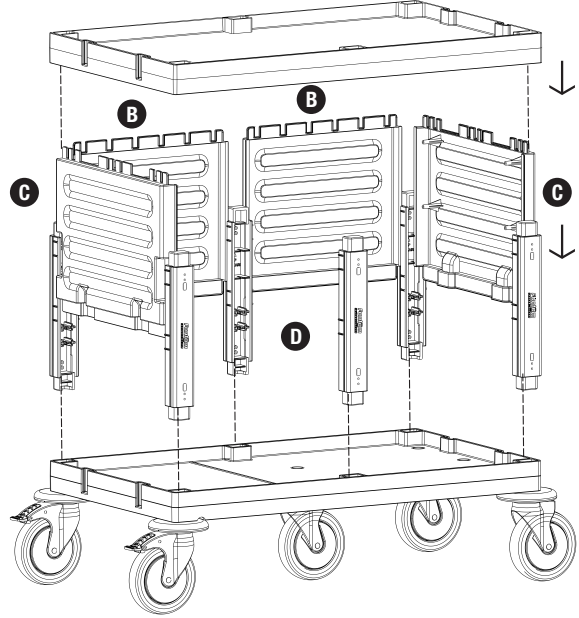

PROCART 278

2

B PROCART OKP 609K

- 2 Set Servis Arabası Küçük Ön Kapak Takımı
- 2 Sets Service Trolley Mini Base Front Cover

C PROCART YKP 605K

- 1 Set Servis Arabası Yan Kapak Takımı
- 1 Set Service Trolley Side Cover Set

D PROCART KDR 615D

- 1 Set Servis Arabası Kısa Direk Takımı
- 1 Set Service Trolley Short Column Set