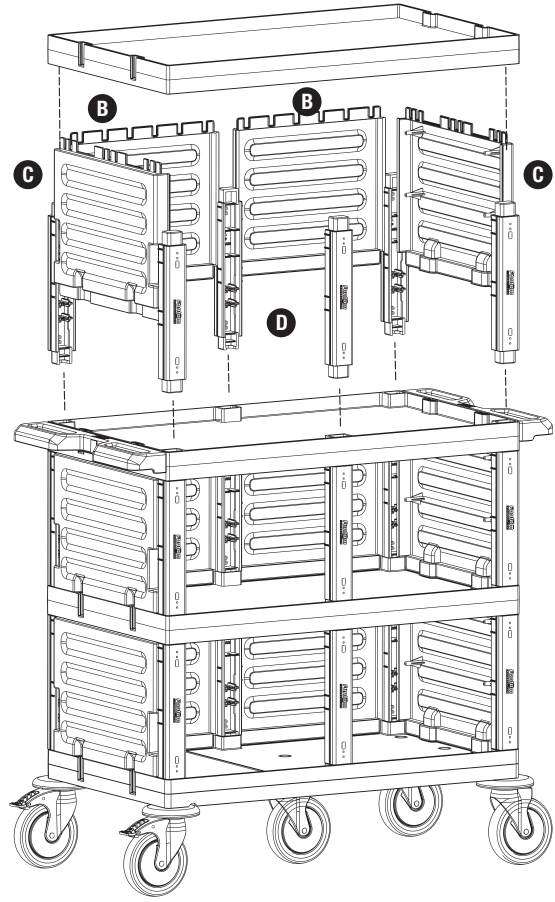

PROCART 277

4

1. **B** PROCART OKP 609K
2. 2 Set Servis Arabası Küçük Ön Kapak Takımı
   - 2 Sets Service Trolley Mini Base Front Cover
3. **C** PROCART YKP 605K
4. 1 Set Servis Arabası Yan Kapak Takımı
   - 1 Set Service Trolley Side Cover Set
5. **D** PROCART KDR 615D
6. 1 Set Servis Arabası Kısa Direk Takımı
   - 1 Set Service Trolley Short Column Set