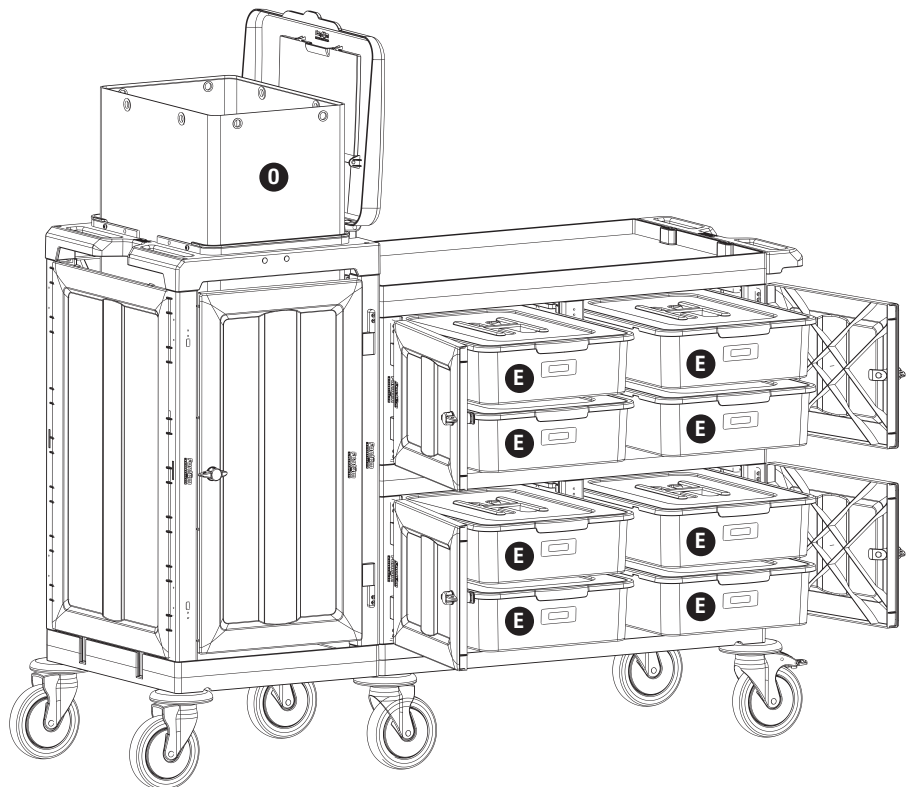

O PROCART BRD 560B

- 1 Set Temizlik Arabası Çöp Brandası 120 Litre
- 1 Set *Cleaning Trolley Litter Tarpaulins 120 Liters*