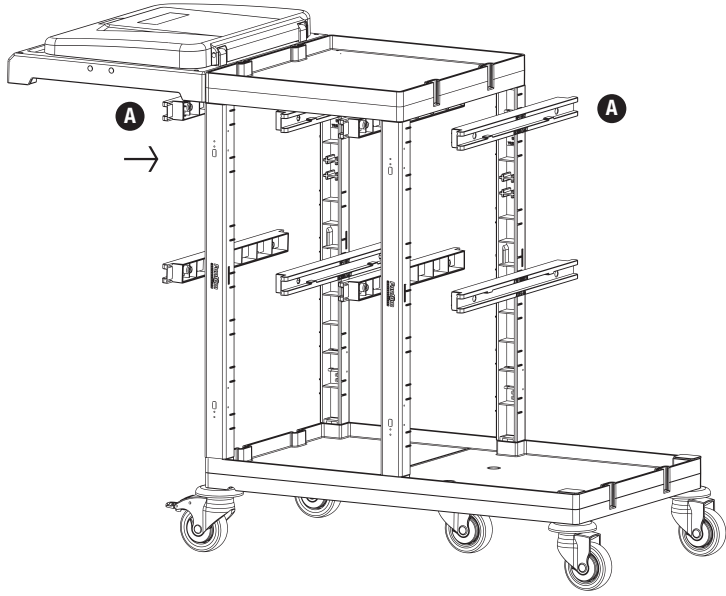

PROCART 73141

2

- A** PROCART RAY 515R
- 2 Set Temizlik Arabası Ray Takımı
 - 2 Sets Cleaning Trolley Slider Set

3

- B** PROCART CKS 630C
- 2 Set Temizlik Arabası Çekmece Seti 18 Litre
 - 2 Sets Cleaning Trolley Drawer Set 18 Liters