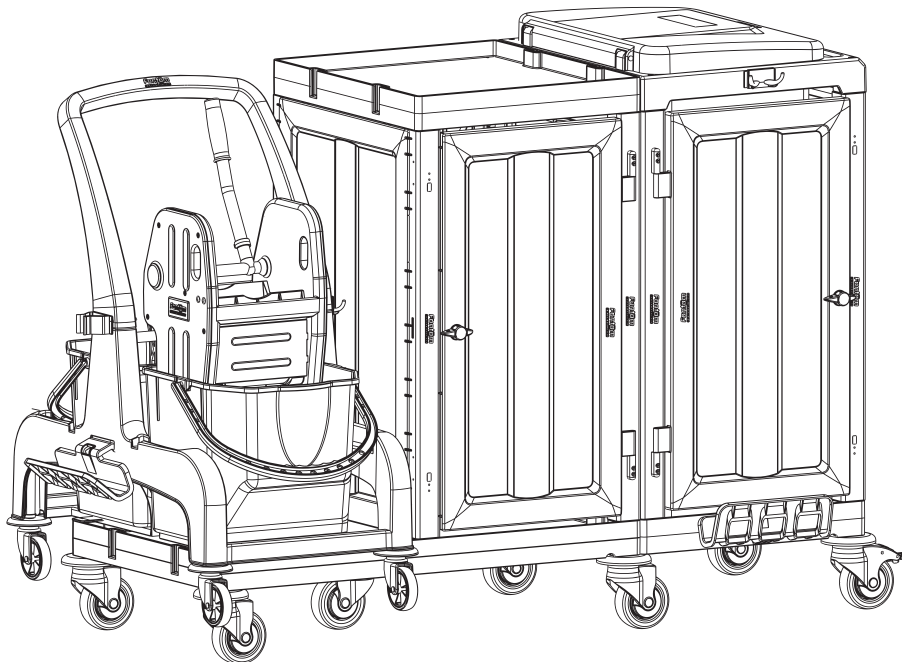

Temizlik Arabası / *Cleaning Trolley*

PROCART 73131

PROCART 310 X 1

Temizlik Arabası
Cleaning Trolley

A **PROCART TPK 510T** X 2 SET

Procart Tamponlu Plastik Tekerlek Takımı Ø100 mm
Procart Plastic Wheel Set With Bumper Ø100 mm

B **PROCART KAG 210ED** X 1 SET

Temizlik Arabası Küçük Araba Alt Gövde - Erkek/Dişi
Cleaning Trolley Mini Base Body - Male/Female

C **PROCART TPA 320T** X 1 SET

Temizlik Arabası Pres Ayak Tıpa Seti
Cleaning Trolley Press Stand Stopples Set

D **PROCART DRK 500D** X 2 SET

Temizlik Arabası Direk Takımı
Cleaning Trolley Column Set

E **PROCART CTB 520C** X 1 SET

Temizlik Arabası Çöp Torba Bölme Takımı 2X60 Litre
Cleaning Trolley Litter Bag Partition Set 2X60 Liter

F **PROCART PIM 330P** X 1 SET

Temizlik Arabası Çöp Üst Gövde Pim Takımı
Cleaning Trolley Litter Upper Body Pin Set

G **PROCART OKP 400K** X 2 SET

Temizlik Arabası Ön Kapak Takımı
Cleaning Trolley Front Cover Set

H **PROCART YKP 410K** X 2 SET

Temizlik Arabası Yan Kapak Takımı
Cleaning Trolley Side Cover Set

I **PROCART JET 720S** X 1 SET

Jet Temizlik Seti Çift Kovalı & Presli 2 X 25 Litre
Jet Cleaning Set With Duo Bucket & Down Press 2 X 25 Liters