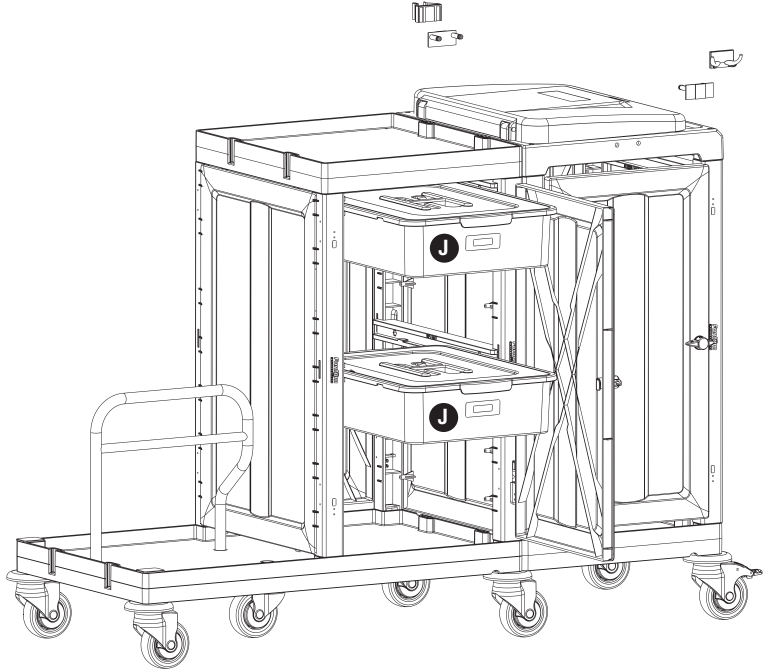

6

1. **J** PROCART CKS 630C
2. 2 Set Temizlik Arabası Çekmece Seti 18 Litre
   - 2 Sets Cleaning Trolley Drawer Set 18 Liters