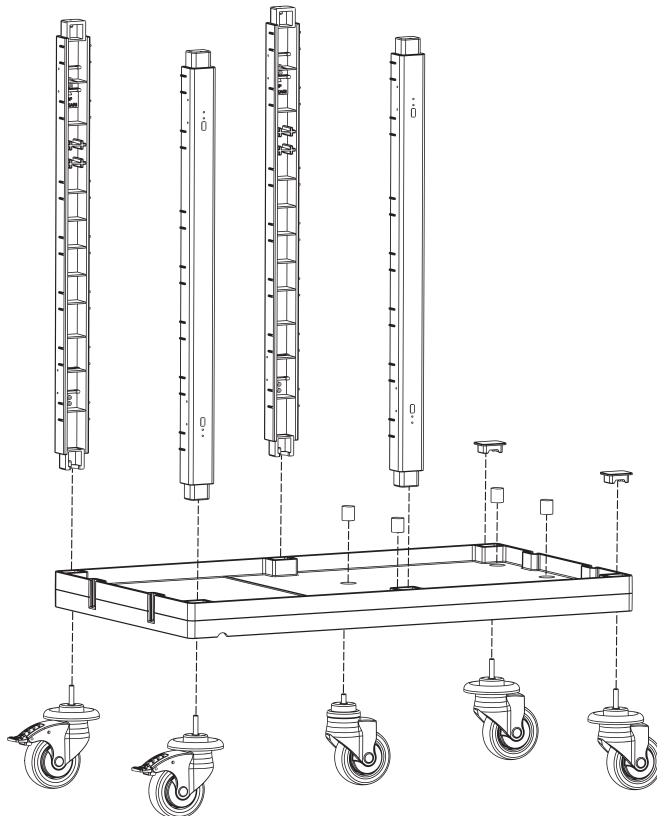

Temizlik Arabası / *Cleaning Trolley*

PROCART 311

PROCART 310 X 1

Temizlik Arabası
Cleaning Trolley

1. **A** **PROCART PKV 544K** X 1 set
   Temizlik Arabası Pres Kova Takımı 25 Litre
   Cleaning Trolley Press Bucket Set 25 Liters
2. **B** **PROCART PSA 555P** X 1 set
   Temizlik Arabası Pres Ayağı
   Cleaning Trolley Press Stand
3. **C** **PROCART PRS 705P** X 1 set
   Temizlik Arabası Dik Pres
   Cleaning Trolley Down Press
4. **D** **PROCART KOV 540K** X 1 set
   Temizlik Arabası Kova Takımı 6 Litre
   Cleaning Trolley Bucket Set 6 Liters
5. **E** **PROCART KPK 415K** X 1 set
   Temizlik Arabası 6 Litre Kova Kapak Takımı
   Cleaning Trolley 6 Liters Bucket Cover Set

1