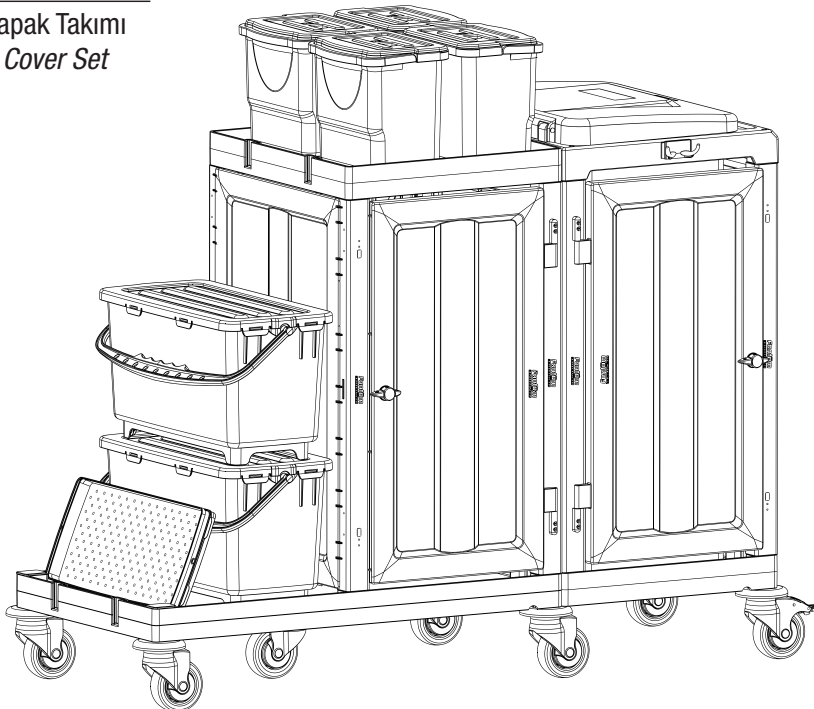

Temizlik Arabası / *Cleaning Trolley*

PROCART 380

1. **PROCART 310** X 1
   Temizlik Arabası
   Cleaning Trolley
2. **A** **PROCART TPK 510T** X 2 SET
   Procart Tamponlu Plastik Tekerlek Takımı Ø100 mm
   Procart Plastic Wheel Set With Bumper Ø100 mm
3. **B** **PROCART KAG 210ED** X 1 SET
   Temizlik Arabası Küçük Araba Alt Gövde - Erkek/Dişi
   Cleaning Trolley Mini Base Body - Male/Female
4. **C** **PROCART TPA 320T** X 1 SET
   Temizlik Arabası Pres Ayak Tıpa Seti
   Cleaning Trolley Press Stand Stopples Set
5. **D** **PROCART DRK 500D** X 2 SET
   Temizlik Arabası Direk Takımı
   Cleaning Trolley Column Set
6. **E** **PROCART CTB 520C** X 1 SET
   Temizlik Arabası Çöp Torba Bölme Takımı 2X60 Litre
   Cleaning Trolley Litter Bag Partition Set 2X60 Liter
7. **F** **PROCART PIM 330P** X 1 SET
   Temizlik Arabası Çöp Üst Gövde Pim Takımı
   Cleaning Trolley Litter Upper Body Pin Set
8. **G** **PROCART OKP 400K** X 2 SET
   Temizlik Arabası Ön Kapak Takımı
   Cleaning Trolley Front Cover Set
9. **H** **PROCART YKP 410K** X 2 SET
   Temizlik Arabası Yan Kapak Takımı
   Cleaning Trolley Side Cover Set
10. **I** **PROCART KOV 540K** X 1 SET
    Temizlik Arabası Kova Takımı 6 Litre
    Cleaning Trolley Bucket Set 6 Liters
11. **J** **PROCART KPK 415K** X 1 SET
    Temizlik Arabası 6 Litre Kova Kapak Takımı
    Cleaning Trolley 6 Liters Bucket Cover Set
12. **K** **PROCART KOV 546K** X 1 SET
    Sızdırmaz Mavi Mop Kovası 22 Litre
    Leakproof Blue Mop Bucket 22 Liters
13. **L** **PROCART KOV 547K** X 1 SET
    Sızdırmaz Kırmızı Mop Kovası 22 Litre
    Leakproof Red Mop Bucket 22 Liters
14. **M** **PROCART SZG 548S** X 1 SET
    Sızdırmaz Kova Süzgeci
    Leakproof Bucket Strainer