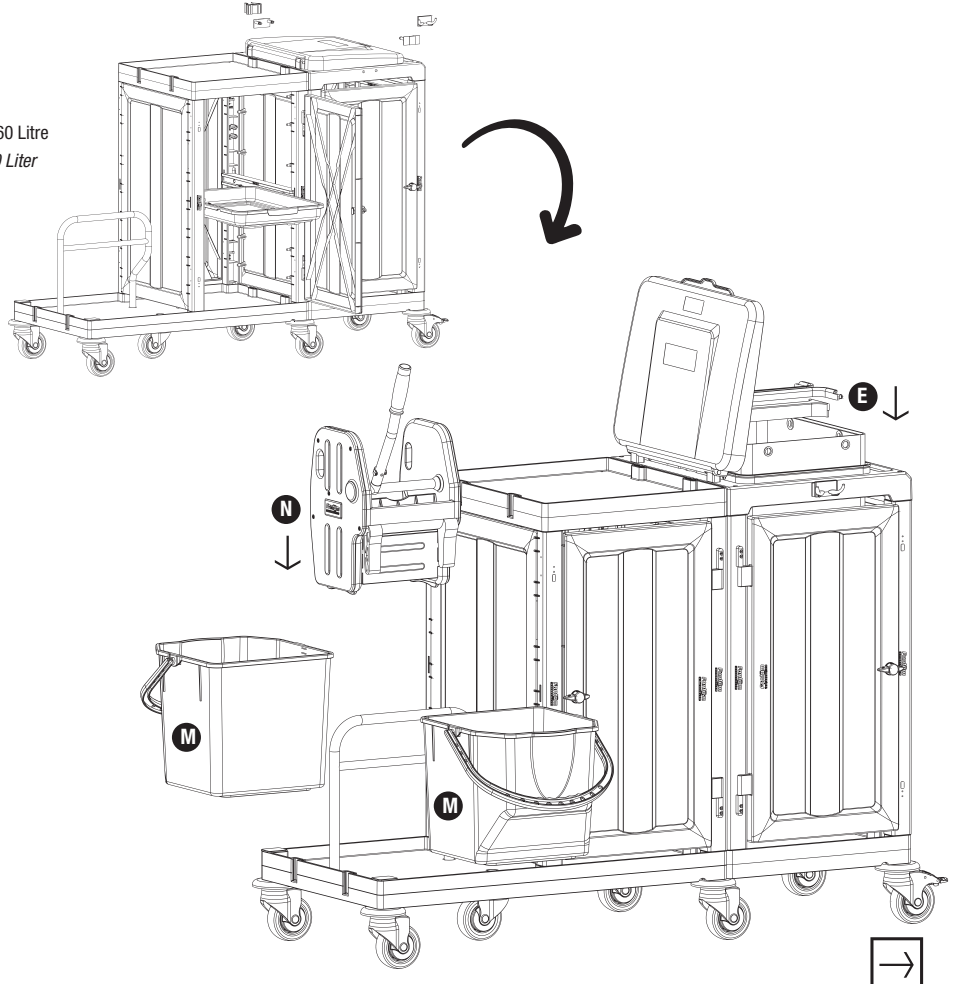

N PROCART PRS 705P

- 1 Set Temizlik Arabası Dik Press
- 1 Set Cleaning Trolley Down Press