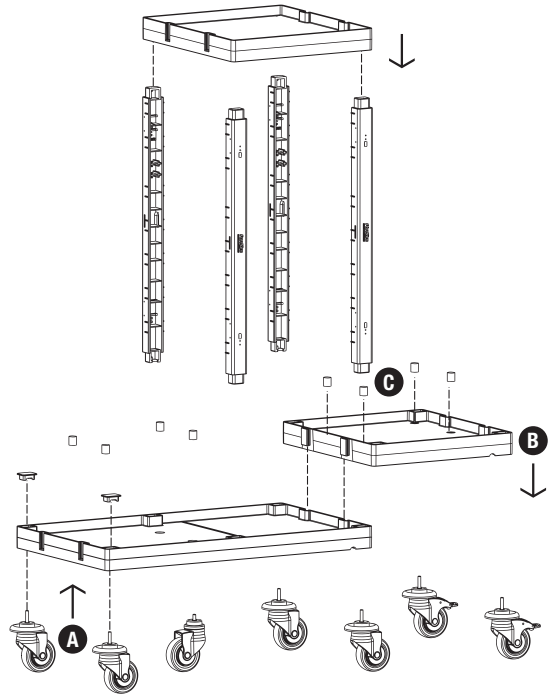

PROCART 73131

1

1. **A** PROCART TPK 510T
2. 2 Set Tamponlu Plastik Tekerlek Takımı Ø100 mm
   - 2 Sets Plastic Wheel Set With Bumper Ø100 mm
3. **B** PROCART KAG 210ED
4. 1 Set Temizlik Arabası Küçük Araba Alt Gövde - Erkek/Dişi
   - 1 Set Cleaning Trolley Mini Base Body - Male/Female
5. **C** PROCART TPA 320T
6. 1 Set Temizlik Arabası Pres Ayak Tıpa Seti
   - 1 Set Cleaning Trolley Press Stand Stoppie Set