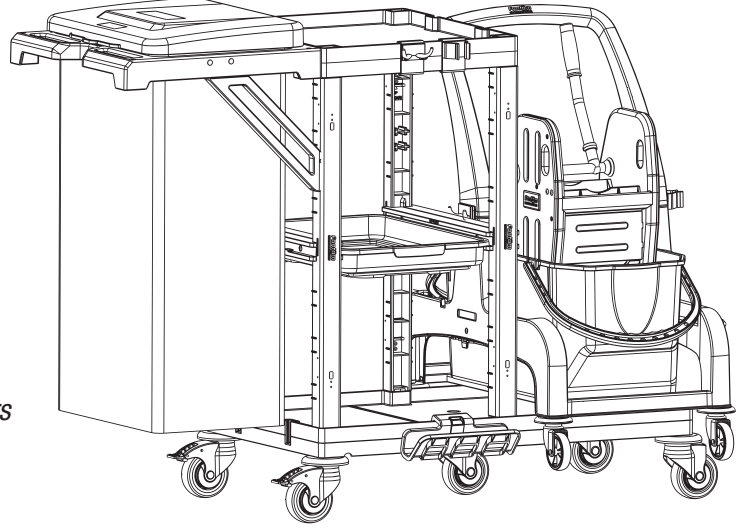

Temizlik Arabası / *Cleaning Trolley*

PROCART 73101

PROCART 310 X 1

Temizlik Arabası
Cleaning Trolley

A PROCART JET 720S X 1 SET

Jet Temizlik Seti Çift Kovalı & Presli 2 X 25 Litre
Jet Cleaning Set With Duo Bucket & Down Press 2 X 25 Liters