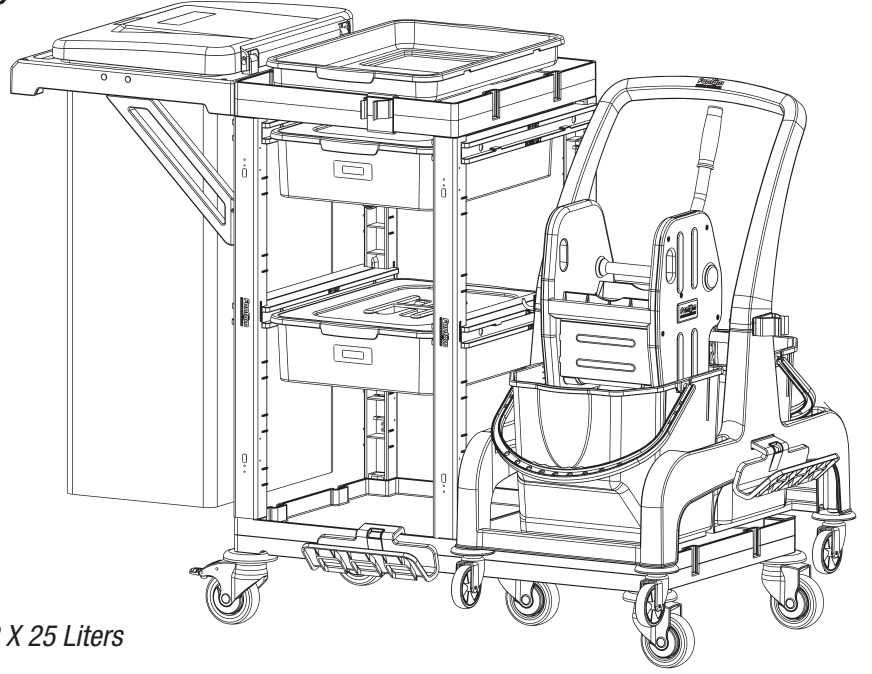

Temizlik Arabası / *Cleaning Trolley*

PROCART 73141