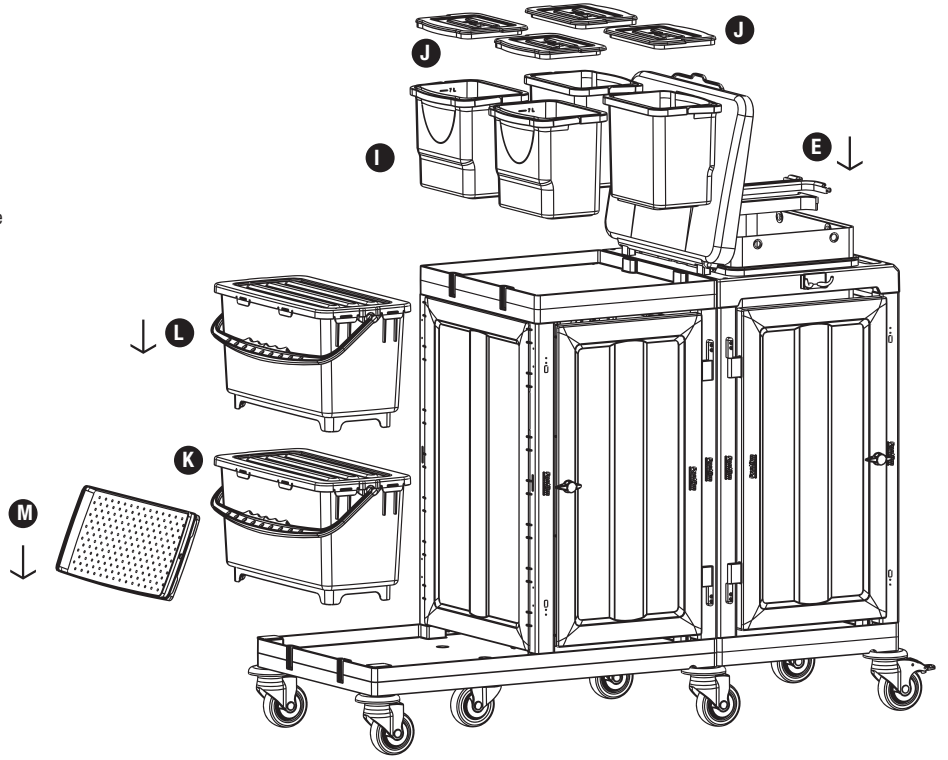

PROCART 384

7

1. **E** PROCART CTB 520C
2. 1 Set Temizlik Arabası Çöp Torba Bölme Takımı 2X60 Litre
   - 1 Set Cleaning Trolley Litter Bag Partition Set 2X60 Liter
3. **I** PROCART KOV 540K
4. 1 Set Temizlik Arabası 6 Litre Kova Takımı 6 Litre
   - 1 Set Cleaning Trolley Bucket Set 6 Liters
5. **J** PROCART KPK 415K
6. 1 Set Temizlik Arabası 6 Litre Kova Kapak Takımı
   - 1 Set Cleaning Trolley 6 Liters Bucket Cover Set
7. **K** PROCART KOV 546K
8. 1 Set Sızdırmaz Mavi Mop Kovası 22 Litre
   - 1 Set Leakproof Blue Mop Bucket 22 Liters
9. **L** PROCART KOV 547K
10. 1 Set Sızdırmaz Kırmızı Mop Kovası 22 Litre
    - 1 Set Leakproof Red Mop Bucket 22 Liters
11. **M** PROCART SZG 548S
12. 1 Set Sızdırmaz Kova Süzgeci
    - 1 Set Leakproof Bucket Strainer