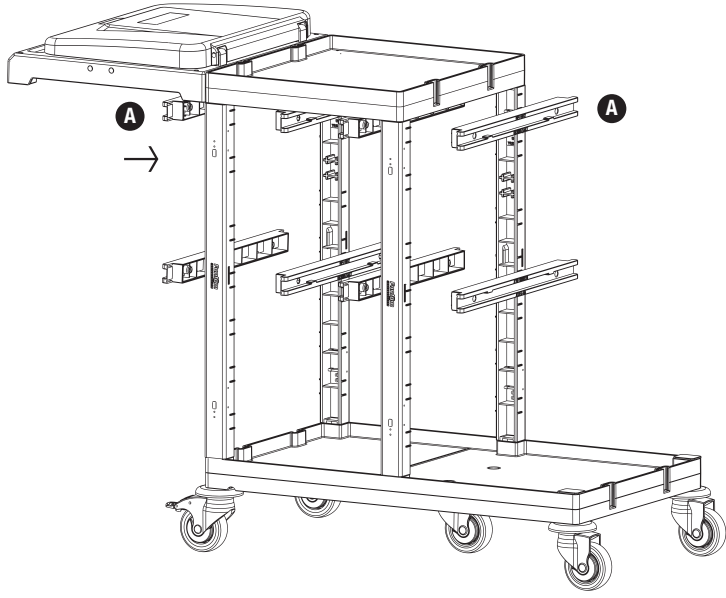

C PROCART JET 722S X 1 SET

Jet Temizlik Seti Sızdırmaz Kovalı 2 X 22 Litre
Jet Cleaning Set With Duo Leakproof Bucket 2 X 22 Liters

1

PROCART 73142

2

- A** PROCART RAY 515R
- 2 Set Temizlik Arabası Ray Takımı
 - 2 Sets Cleaning Trolley Slider Set