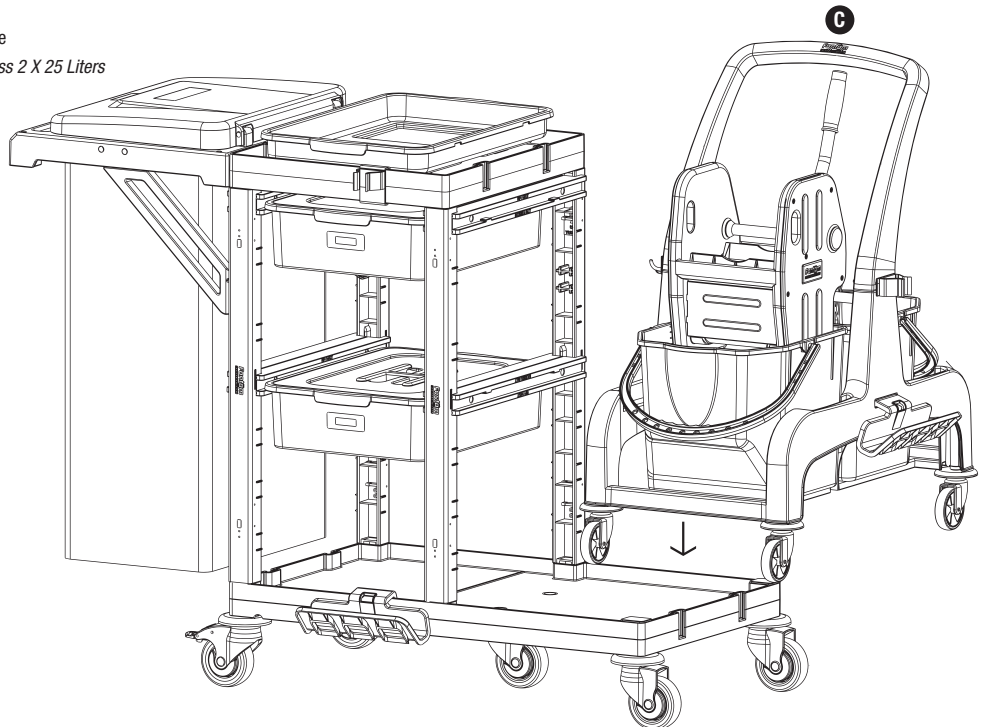

4

1. **C** PROCART JET 720S
2. 1 Set Jet Temizlik Seti Çift Kovalı & Presli 2 X 25 Litre
   - 1 Set Jet Cleaning Set With Duo Bucket & Down Press 2 X 25 Liters