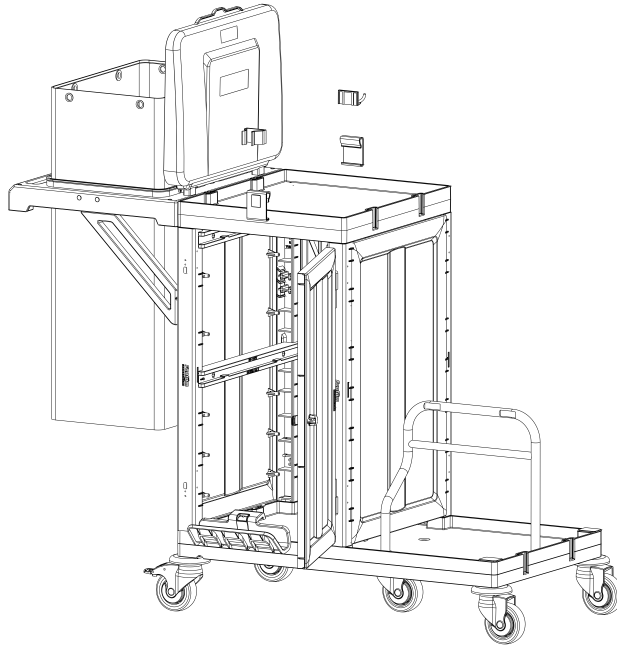

- 1 Set Temizlik Arabası Pres Ayağı
- 1 Set Cleaning Trolley Press Stand

4

PROCART 317

5

- A** PROCART OKP 400K
- 1 Set Temizlik Arabası Ön Kapak Takımı
 - 1 Set Cleaning Trolley Front Cover Set

6

7

- G** PROCART CKS 630C
- 2 Set Temizlik Arabası Çekmece Seti 18 Litre
 - 2 Sets Cleaning Trolley Drawer Set 18 Liters
- E** PROCART PKV 544K
- 1 Set Temizlik Arabası Pres Kova Takımı 25 Litre
 - 1 Set Cleaning Trolley Press Bucket Set 25 Liters
- F** PROCART PRS 705P
- 1 Set Temizlik Arabası Dik Press
 - 1 Set Cleaning Trolley Down Press