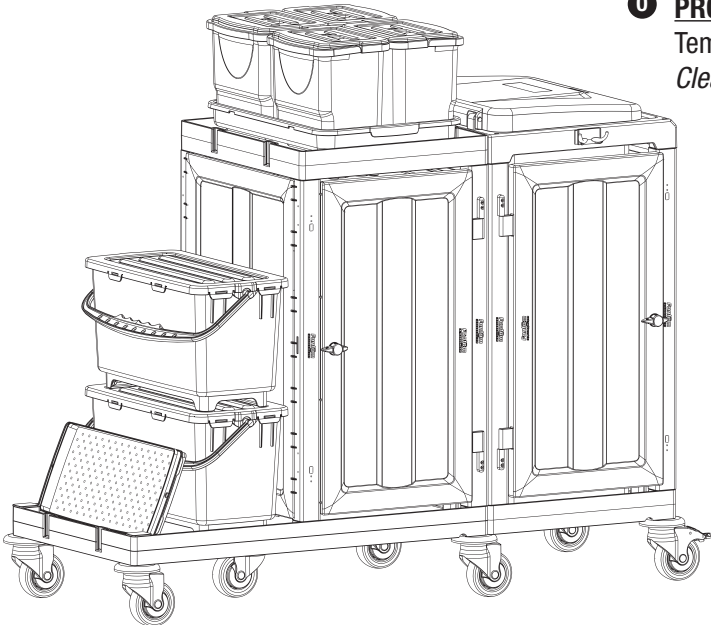

1. **PROCART 310** X 1
   Temizlik Arabası
   Cleaning Trolley
2. **A** **PROCART TPK 510T** X 2 SET
   Procart Tamponlu Plastik Tekerlek Takımı Ø100 mm
   Procart Plastic Wheel Set With Bumper Ø100 mm
3. **B** **PROCART KAG 210ED** X 1 SET
   Temizlik Arabası Küçük Araba Alt Gövde - Erkek/Dişi
   Cleaning Trolley Mini Base Body - Male/Female
4. **C** **PROCART TPA 320T** X 1 SET
   Temizlik Arabası Pres Ayak Tıpa Seti
   Cleaning Trolley Press Stand Stopples Set
5. **D** **PROCART DRK 500D** X 2 SET
   Temizlik Arabası Direk Takımı
   Cleaning Trolley Column Set
6. **E** **PROCART CTB 520C** X 1 SET
   Temizlik Arabası Çöp Torba Bölme Takımı 2X60 Litre
   Cleaning Trolley Litter Bag Partition Set 2X60 Liter
7. **F** **PROCART PIM 330P** X 1 SET
   Temizlik Arabası Çöp Üst Gövde Pim Takımı
   Cleaning Trolley Litter Upper Body Pin Set
8. **G** **PROCART OKP 400K** X 2 SET
   Temizlik Arabası Ön Kapak Takımı
   Cleaning Trolley Front Cover Set
9. **H** **PROCART YKP 410K** X 2 SET
   Temizlik Arabası Yan Kapak Takımı
   Cleaning Trolley Side Cover Set
10. **I** **PROCART KOV 540K** X 1 SET
    Temizlik Arabası Kova Takımı 6 Litre
    Cleaning Trolley Bucket Set 6 Liters
11. **J** **PROCART KPK 415K** X 1 SET
    Temizlik Arabası 6 Litre Kova Kapak Takımı
    Cleaning Trolley 6 Liters Bucket Cover Set
12. **K** **PROCART KOV 546K** X 1 SET
    Sızdırmaz Mavi Mop Kovası 22 Litre
    Leakproof Blue Mop Bucket 22 Liters
13. **L** **PROCART KOV 547K** X 1 SET
    Sızdırmaz Kırmızı Mop Kovası 22 Litre
    Leakproof Red Mop Bucket 22 Liters
14. **M** **PROCART SZG 548S** X 1 SET
    Sızdırmaz Kova Süzgeci
    Leakproof Bucket Strainer
15. **N** **PROCART RAY 515R** X 1 SET
    Temizlik Arabası Ray Takımı
    Cleaning Trolley Slider Set
16. **O** **PROCART CKS 630C** X 2 SET
    Temizlik Arabası Çekmece Seti 18 Litre
    Cleaning Trolley Drawer Set 18 Liters