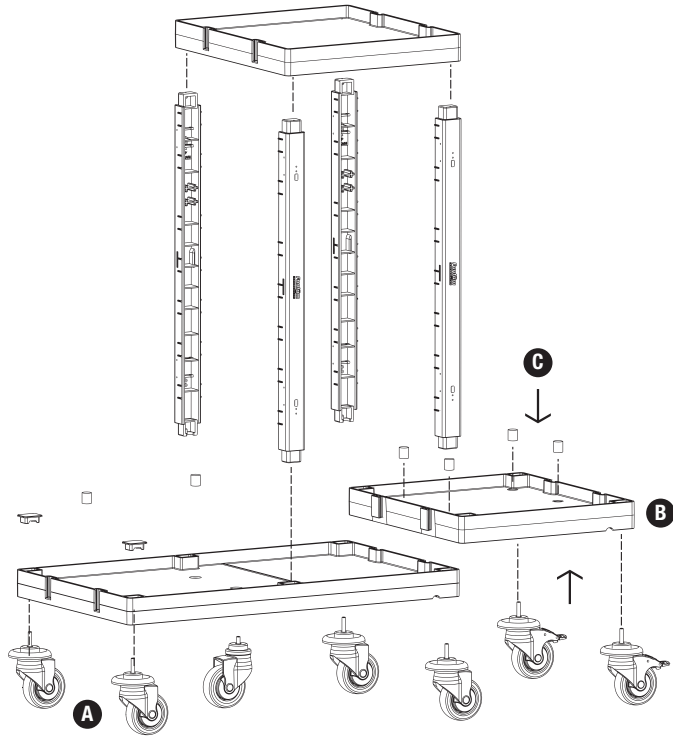

PROCART 385

1

A PROCART TPK 510T

- 2 Set Procart Tamponlu Plastik Tekerlek Takımı Ø100 mm
- 2 Sets Procart Plastic Wheel Set With Bumper Ø100 mm

B PROCART KAG 210ED

- 1 Set Temizlik Arabası Küçük Araba Alt Gövde - Erkek/Dişi
- 1 Set Cleaning Trolley Mini Base Body - Male/Female

C PROCART TPA 320T

- 1 Set Temizlik Arabası Pres Ayak Tıpa Seti
- 1 Set Cleaning Trolley Press Stand Stopple Set