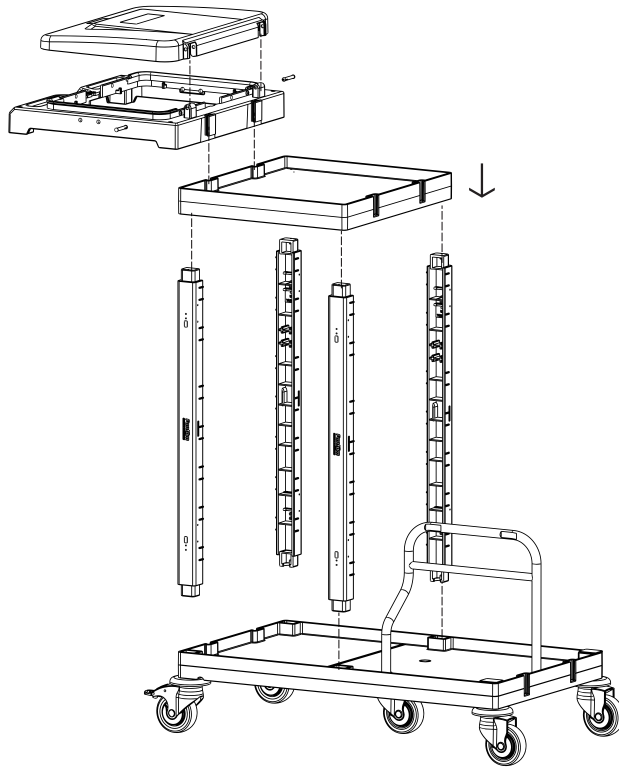

PROCART 315

2