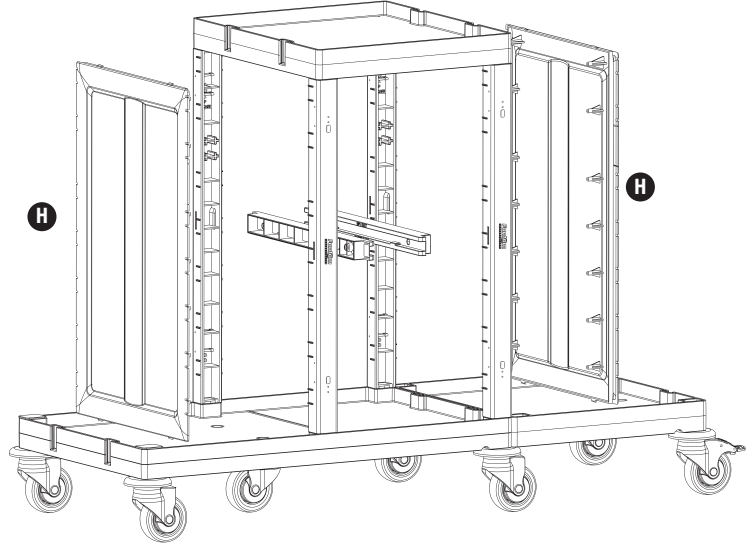

3

D PROCART DRK 500D

- 2 Set Temizlik Arabası Direk Takımı
- 2 Sets Cleaning Trolley Column Set

M PROCART PSA 555P

- 1 Set Temizlik Arabası Pres Ayağı
- 1 Set Cleaning Trolley Press Stand

PROCART 385

4

- H** PROCART YKP 410K
- 1 Set Temizlik Arabası Yan Kapak Takımı
 - 1 Set Cleaning Trolley Side Cover Set
- I** PROCART RAY 515R
- 1 Set Temizlik Arabası Ray Takımı
 - 1 Set Cleaning Trolley Slider Set