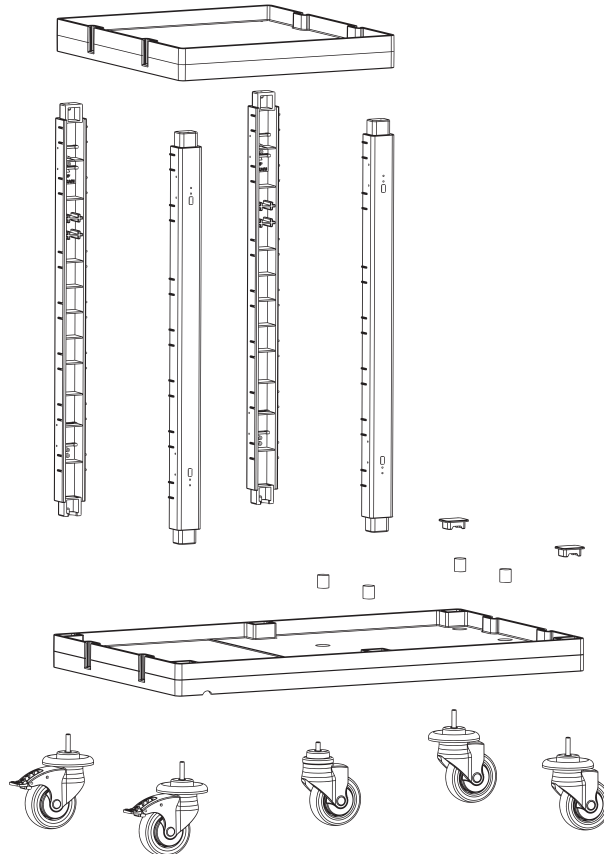

Temizlik Arabası Yan Kapak Takımı
Cleaning Trolley Side Cover Set

1

PROCART 312

2

- B** PROCART YKP 410K
- 1 Set Temizlik Arabası Yan Kapak Takımı
 - 1 Set Cleaning Trolley Side Cover Set

3

PROCART 312

4