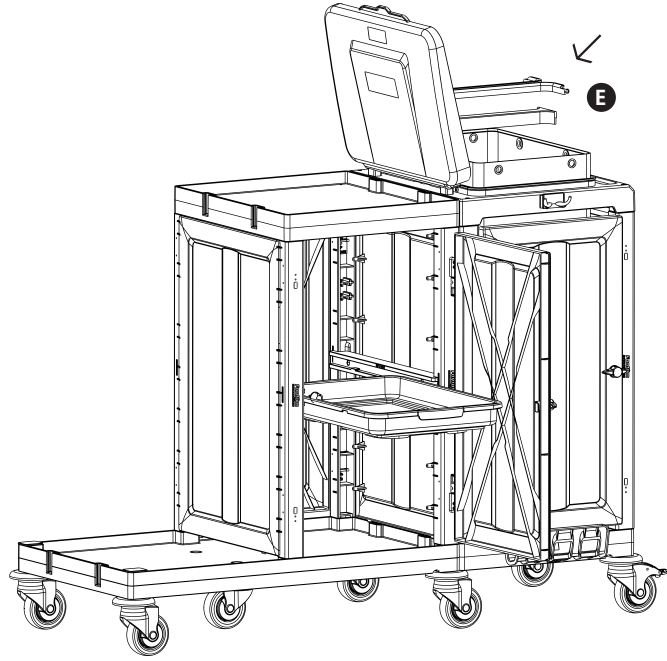

- 2 Set Temizlik Arabası Ön Kapak Takımı
- 2 Sets Cleaning Trolley Front Cover Set

6

PROCART 73131

7

E PROCART CTB 520C

- 1 Set Temizlik Arabası Çöp Torba Bölme Takımı 2X60 Litre
- 1 Set Cleaning Trolley Litter Bag Partition Set 2X60 Liter