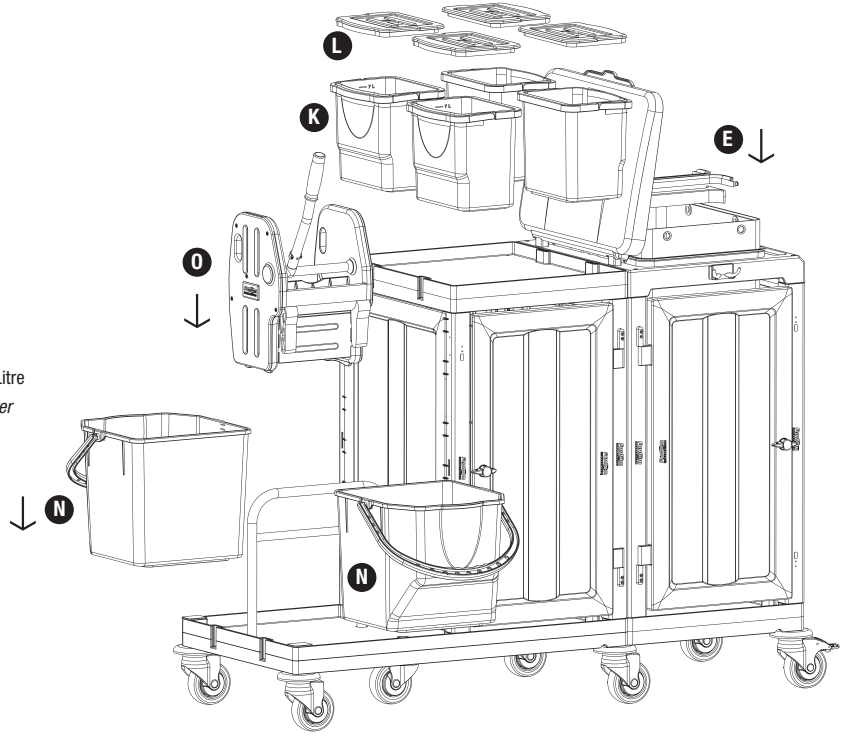

PROCART 385

7

E PROCART CTB 520C

- 1 Set Temizlik Arabası Çöp Torba Bölme Takımı 2X60 Litre
- 1 Set Cleaning Trolley Litter Bag Partition Set 2X60 Liter

K PROCART KOV 540K

- 1 Set Temizlik Arabası Kova Takımı 6 Litre
- 1 Set Cleaning Trolley Bucket Set 6 Liters

L PROCART KPK 415K

- 1 Set Temizlik Arabası 6 Litre Kova Kapak Takımı
- 1 Set Cleaning Trolley 6 Liters Bucket Cover Set

N PROCART PKV 544K

- 1 Set Temizlik Arabası Pres Kova Takımı 25 Litre
- 1 Set Cleaning Trolley Press Bucket Set 25 Liters

O PROCART PRS 705P

- 1 Set Temizlik Arabası Dik Press
- 1 Set Cleaning Trolley Down Press