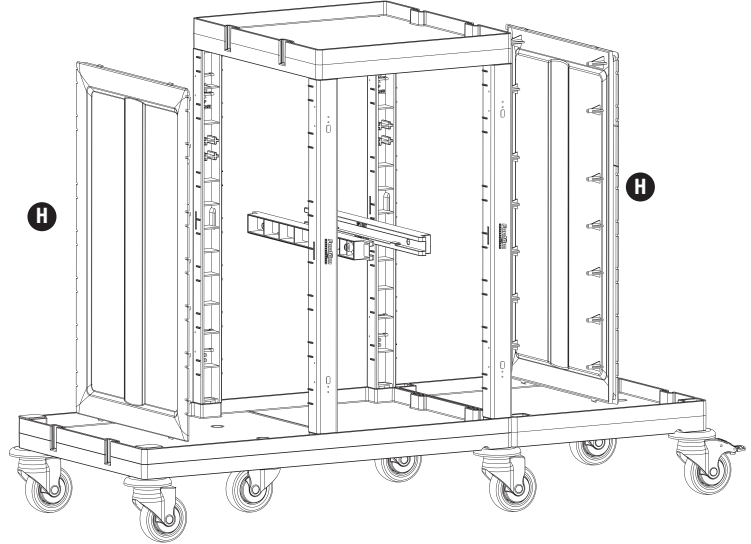

2

1. **H** PROCART YKP 410K
2. 1 Set Temizlik Arabası Yan Kapak Takımı
   - 1 Set Cleaning Trolley Side Cover Set