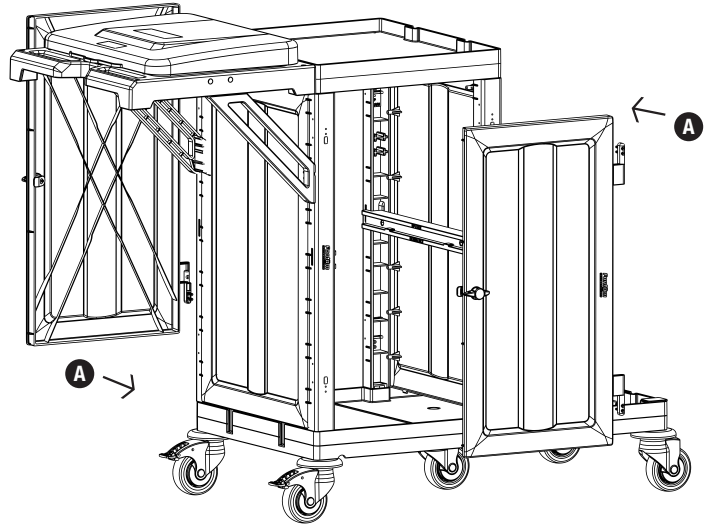

PROCART 73121

2

1. **A** PROCART OKP 400K
2. 1 Set Temizlik Arabası Ön Kapak Takımı
   - 1 Set Cleaning Trolley Front Cover Set