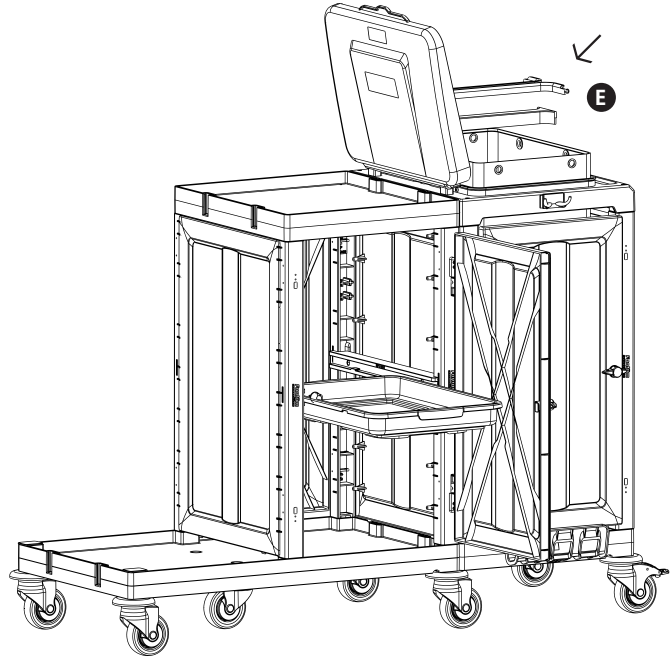

6

PROCART 73132

7

E PROCART CTB 520C

- 1 Set Temizlik Arabası Çöp Torba Bölme Takımı 2X60 Litre
- 1 Set Cleaning Trolley Litter Bag Partition Set 2X60 Liter

8

I PROCART JET 722S

- 1 Set Jet Temizlik Seti Sızdırmaz Kovalı 2 X 22 Litre
- 1 Set Jet Cleaning Set With Duo Leakproof Bucket 2 X 22 Liters