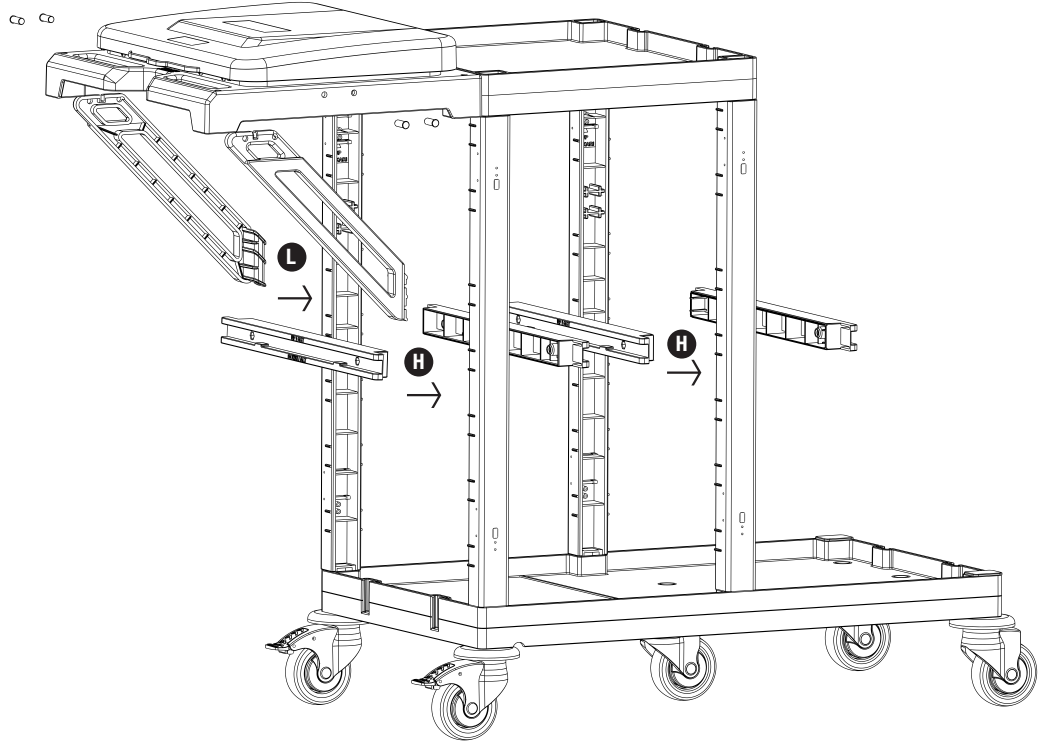

PROCART 310

3

- **H** PROCART RAY 515R
  - 2 Set Temizlik Arabası Ray Takımı
  - 2 Sets Cleaning Trolley Slider Set
- **L** PROCART DRS 510D
  - 1 Set Temizlik Arabası Dirsek Takımı
  - 1 Set Cleaning Trolley Bracket Set