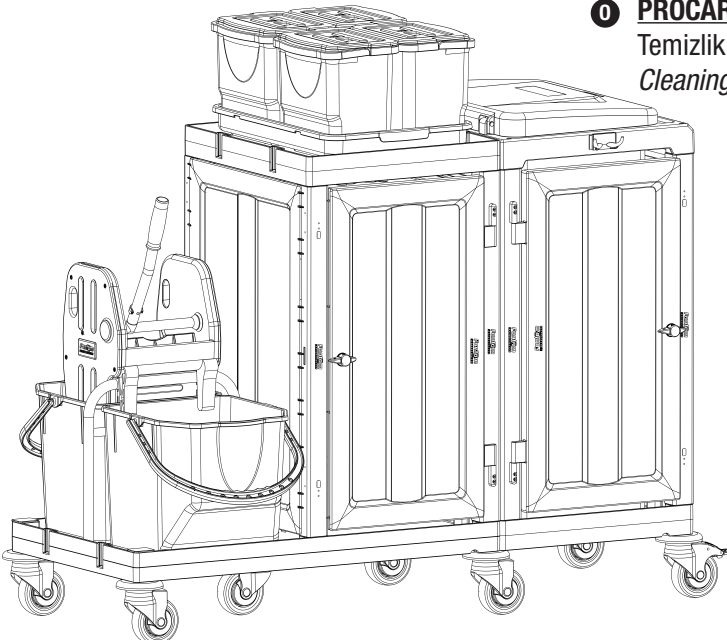

1. **PROCART 310** X 1
   Temizlik Arabası
   Cleaning Trolley
2. **A** **PROCART TPK 510T** X 2 SET
   Procart Tamponlu Plastik Tekerlek Takımı Ø100 mm
   Procart Plastic Wheel Set With Bumper Ø100 mm
3. **B** **PROCART KAG 210ED** X 1 SET
   Temizlik Arabası Küçük Araba Alt Gövde - Erkek/Dişi
   Cleaning Trolley Mini Base Body - Male/Female
4. **C** **PROCART TPA 320T** X 1 SET
   Temizlik Arabası Pres Ayak Tıpa Seti
   Cleaning Trolley Press Stand Stopples Set
5. **D** **PROCART DRK 500D** X 2 SET
   Temizlik Arabası Direk Takımı
   Cleaning Trolley Column Set
6. **E** **PROCART CTB 520C** X 1 SET
   Temizlik Arabası Çöp Torba Bölme Takımı 2X60 Litre
   Cleaning Trolley Litter Bag Partition Set 2X60 Liter
7. **F** **PROCART PIM 330P** X 1 SET
   Temizlik Arabası Çöp Üst Gövde Pim Takımı
   Cleaning Trolley Litter Upper Body Pin Set
8. **G** **PROCART OKP 400K** X 2 SET
   Temizlik Arabası Ön Kapak Takımı
   Cleaning Trolley Front Cover Set
9. **H** **PROCART YKP 410K** X 2 SET
   Temizlik Arabası Yan Kapak Takımı
   Cleaning Trolley Side Cover Set
10. **I** **PROCART RAY 515R** X 1 SET
    Temizlik Arabası Ray Takımı
    Cleaning Trolley Slider Set
11. **J** **PROCART CKS 630C** X 2 SET
    Temizlik Arabası Çekmece Seti 18 Litre
    Cleaning Trolley Drawer Set 18 Liters
12. **K** **PROCART KOV 540K** X 1 SET
    Temizlik Arabası Kova Takımı 6 Litre
    Cleaning Trolley Bucket Set 6 Liters
13. **L** **PROCART KPK 415K** X 1 SET
    Temizlik Arabası 6 Litre Kova Kapak Takımı
    Cleaning Trolley 6 Liters Bucket Cover Set
14. **M** **PROCART PSA 555P** X 1 SET
    Temizlik Arabası Pres Ayağı
    Cleaning Trolley Press Stand
15. **N** **PROCART PKV 544K** X 1 SET
    Temizlik Arabası Pres Kova Takımı 25 Litre
    Cleaning Trolley Press Bucket Set 25 Liters
16. **O** **PROCART PRS 705P** X 1 SET
    Temizlik Arabası Dik Press
    Cleaning Trolley Down Press