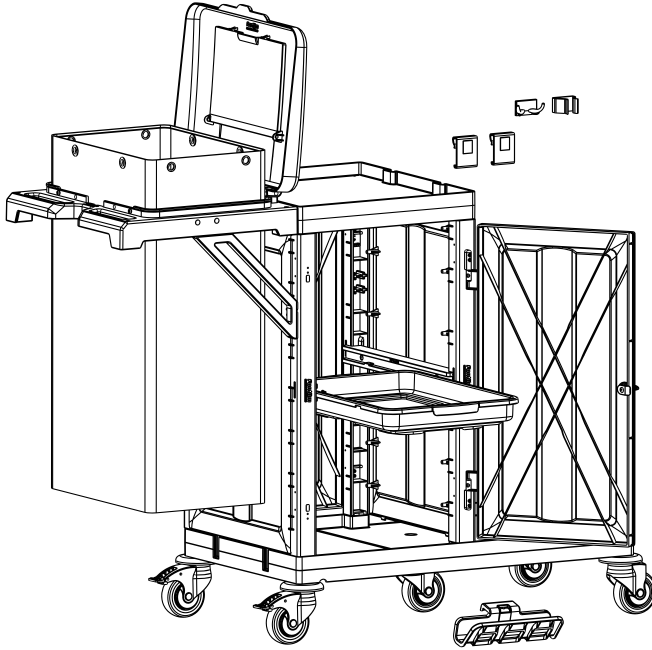

PROCART 73121

2

1. **A** PROCART OKP 400K
2. 1 Set Temizlik Arabası Ön Kapak Takımı
   - 1 Set Cleaning Trolley Front Cover Set