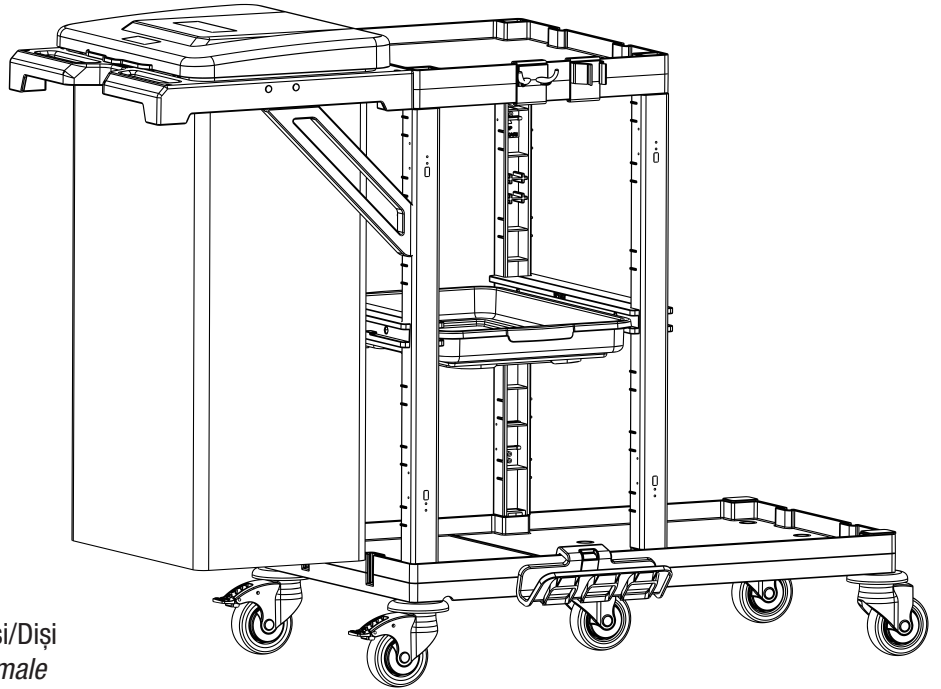

1. **M** **PROCART BRD 560B** X 1 set
   Temizlik Arabası Çöp Brandası 120 Litre
   Cleaning Trolley Litter Tarpaulins 120 Liters
2. **N** **PROCART CKP 525K** X 1 set
   Temizlik Arabası Çöp Kapağı
   Cleaning Trolley Litter Cover
3. **O** **PROCART AKT 550A** X 1 set
   Temizlik Arabası Aksesuar Takımı
   Cleaning Trolley Accessory Set