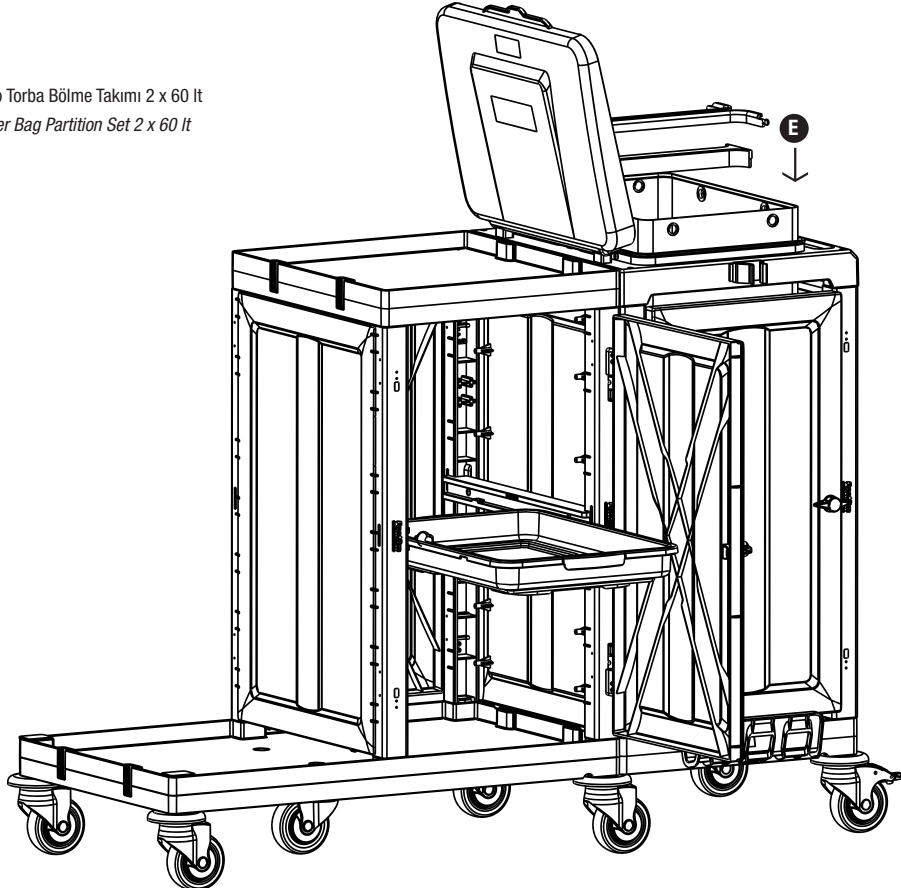

6

G PROCART OKP 400K

- 2 Set Temizlik Arabası Ön Kapak Takımı
- 2 Sets Cleaning Trolley Front Cover Set

PROCART 313

7

7

E PROCART CTB 520C

- 1 Set Temizlik Arabası Çöp Torba Bölme Takımı 2 x 60 lt
- 1 Set Cleaning Trolley Litter Bag Partition Set 2 x 60 lt