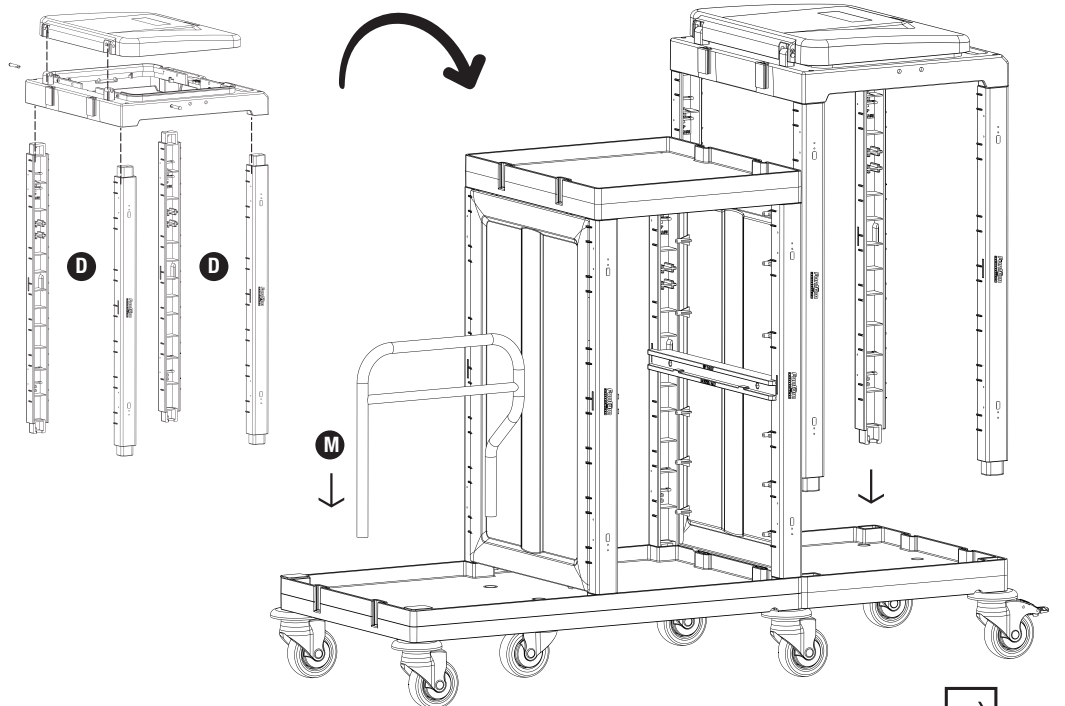

3

D PROCART DRK 500D

- 2 Set Temizlik Arabası Direk Takımı
- 2 Sets Cleaning Trolley Column Set

M PROCART PSA 555P

- 1 Set Temizlik Arabası Pres Ayağı
- 1 Set Cleaning Trolley Press Stand

PROCART 385

4

- H** PROCART YKP 410K
- 1 Set Temizlik Arabası Yan Kapak Takımı
 - 1 Set Cleaning Trolley Side Cover Set
- I** PROCART RAY 515R
- 1 Set Temizlik Arabası Ray Takımı
 - 1 Set Cleaning Trolley Slider Set