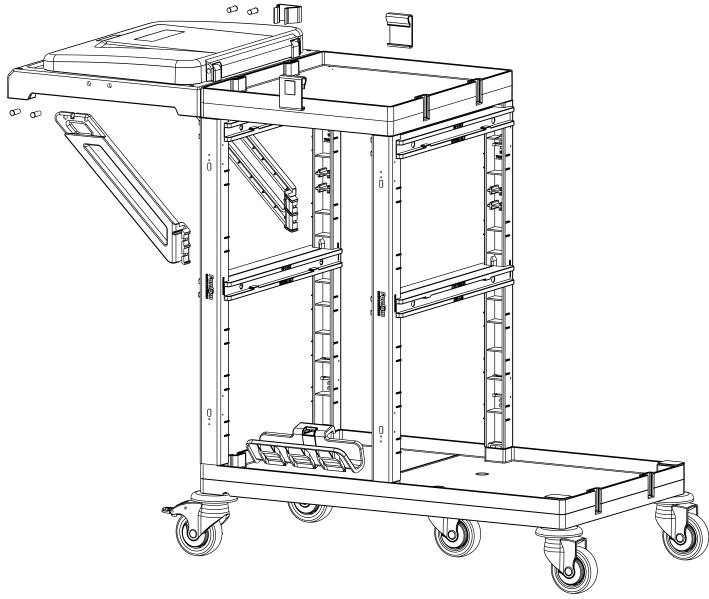

Temizlik Arabası Çekmece Seti 18 Litre
Cleaning Trolley Drawer Set 18 Liters

1

PROCART 314

2

- A** PROCART RAY 515R
- 2 Set Temizlik Arabası Ray Takımı
 - 2 Sets Cleaning Trolley Slider Set

3

4

- B** PROCART CKS 630C
- 2 Set Temizlik Arabası Çekmece Seti 18 Litre
 - 2 Sets Cleaning Trolley Drawer Set 18 Liters