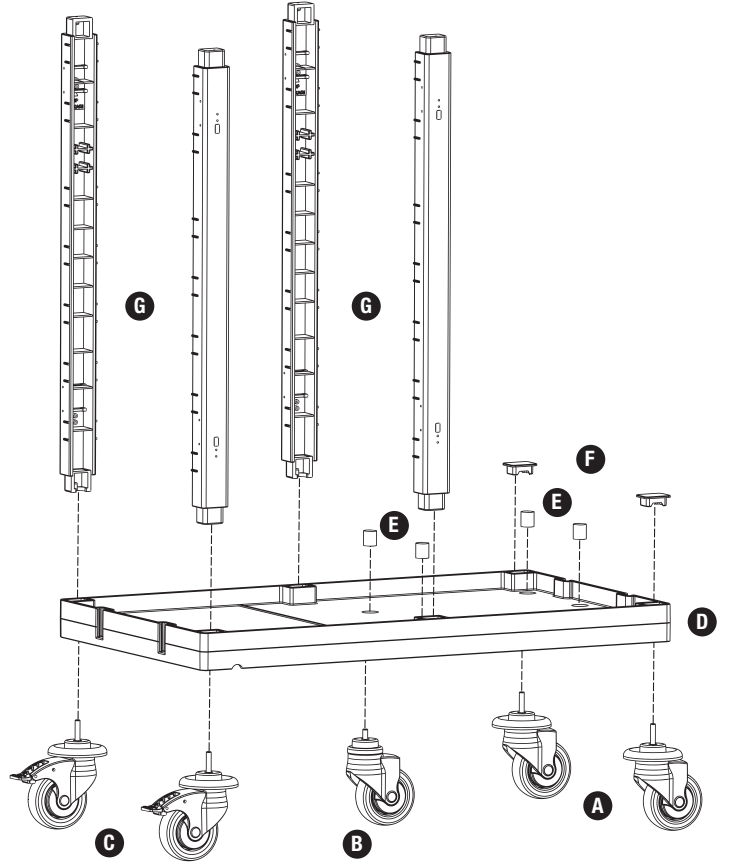

PROCART 310

1

1. **A** PROCART TPK 510T
2. 2 Set Procart Tamponlu Plastik Tekerlek Takımı Ø100 mm
   - 2 Sets Procart Plastic Wheel Set With Bumper Ø100 mm
3. **B** PROCART TPO 511T
4. 1 Set Procart Plastik Orta Tekerlek Takımı Ø100 mm
   - 1 Set Procart Plastic Middle Wheel Set Ø100 mm
5. **C** PROCART TPF 512F
6. 2 Set Procart Frenli ve Tamponlu Plastik Tekerlek Takımı Ø100 mm
   - 2 Sets Procart Plastic Wheel Set With Brake And Bumper Ø100 mm
7. **D** PROCART BAG 110DD
8. 1 Set Temizlik Arabası Büyük Araba Alt Gövde
   - 1 Set Cleaning Trolley Maxi Base Body
9. **E** PROCART TPA 320T
10. 1 Set Temizlik Arabası Pres Ayak Tıpa Seti
    - 1 Set Cleaning Trolley Press Stand Stopples Set
11. **F** PROCART TPG 325T
12. 1 Set Temizlik Arabası Gövde Tıpa Seti
    - 1 Set Cleaning Trolley Body Stopples Set
13. **G** PROCART DRK 500D
14. 2 Set Temizlik Arabası Direk Takımı
    - 2 Sets Cleaning Trolley Column Set