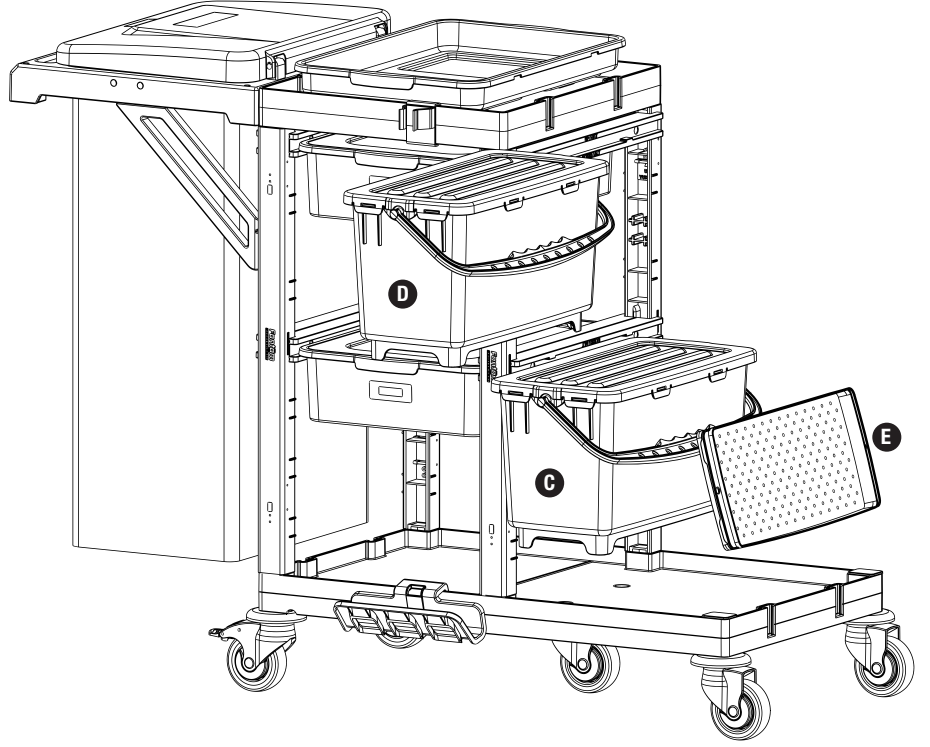

PROCART 316

5

G

PROCART KOV 546K

- 1 Set Sızdırmaz Mavi Mop Kovası 22 Litre
- 1 Set Leakproof Blue Mop Bucket 22 Liters

D

PROCART KOV 547K

- 1 Set Sızdırmaz Kırmızı Mop Kovası 22 Litre
- 1 Set Leakproof Red Mop Bucket 22 Liters

E

PROCART SZG 548S

- 1 Set Sızdırmaz Kova Süzgeci
- 1 Set Leakproof Bucket Strainer