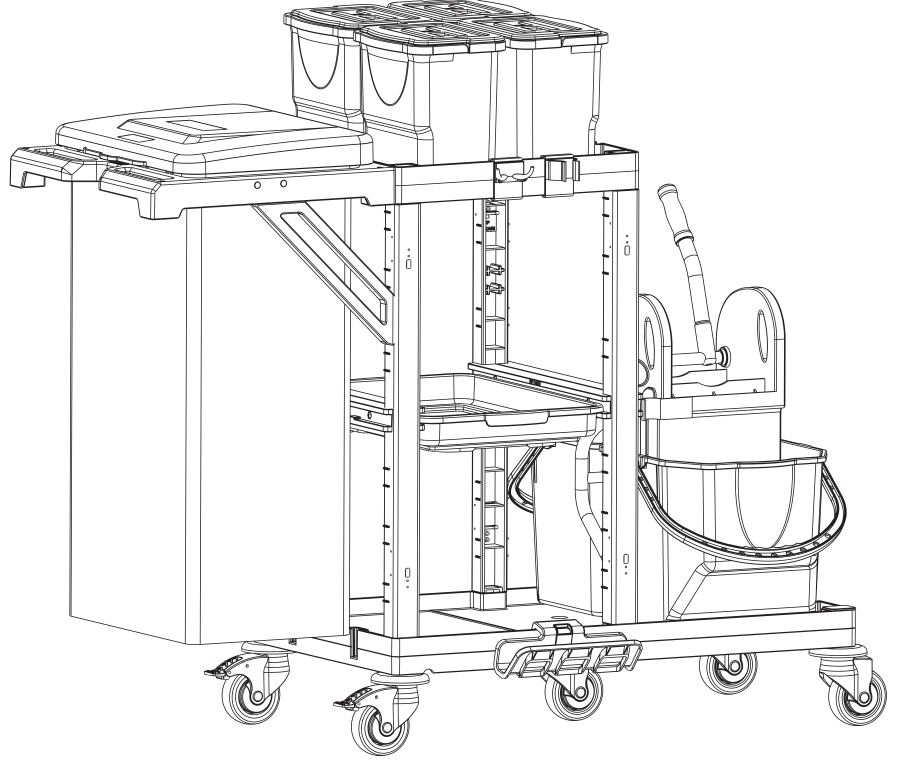

Temizlik Arabası / *Cleaning Trolley*

PROCART 311

PROCART 310 X 1

Temizlik Arabası
Cleaning Trolley

1. **A** **PROCART PKV 544K** X 1 set
   Temizlik Arabası Pres Kova Takımı 25 Litre
   Cleaning Trolley Press Bucket Set 25 Liters
2. **B** **PROCART PSA 555P** X 1 set
   Temizlik Arabası Pres Ayağı
   Cleaning Trolley Press Stand
3. **C** **PROCART PRS 705P** X 1 set
   Temizlik Arabası Dik Pres
   Cleaning Trolley Down Press
4. **D** **PROCART KOV 540K** X 1 set
   Temizlik Arabası Kova Takımı 6 Litre
   Cleaning Trolley Bucket Set 6 Liters
5. **E** **PROCART KPK 415K** X 1 set
   Temizlik Arabası 6 Litre Kova Kapak Takımı
   Cleaning Trolley 6 Liters Bucket Cover Set