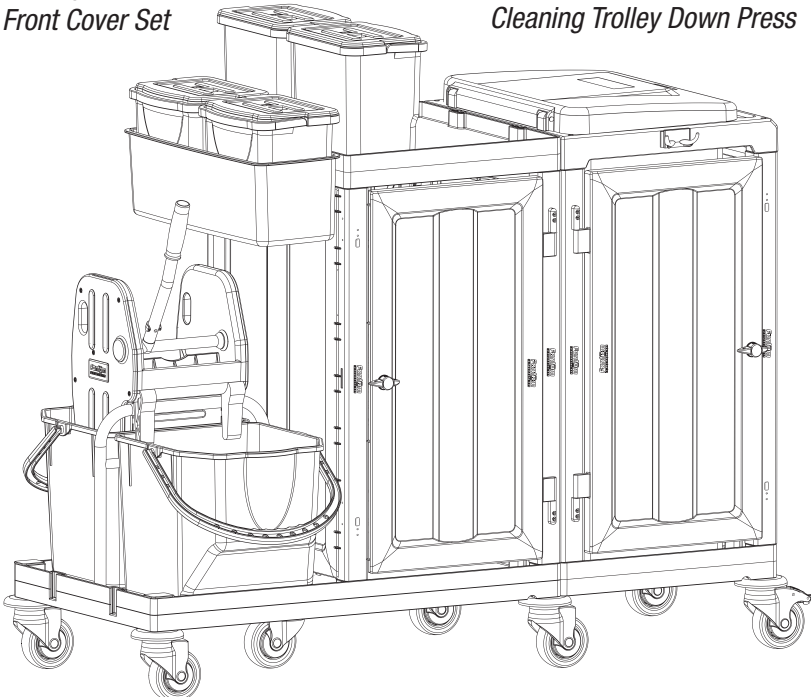

M PROCART PRS 705P

- 1 Set Temizlik Arabası Dik Press
- 1 Set Cleaning Trolley Down Press

Temizlik Arabası / *Cleaning Trolley*

PROCART 382

- PROCART 310** X 1
Temizlik Arabası
Cleaning Trolley
- A** **PROCART TPK 510T** X 2 SET
Procart Tamponlu Plastik Tekerlek Takımı Ø100 mm
Procart Plastic Wheel Set With Bumper Ø100 mm
- B** **PROCART KAG 210ED** X 1 SET
Temizlik Arabası Küçük Araba Alt Gövde - Erkek/Dişi
Cleaning Trolley Mini Base Body - Male/Female
- C** **PROCART TPA 320T** X 1 SET
Temizlik Arabası Pres Ayak Tıpa Seti
Cleaning Trolley Press Stand Stopples Set
- D** **PROCART DRK 500D** X 2 SET
Temizlik Arabası Direk Takımı
Cleaning Trolley Column Set
- E** **PROCART CTB 520C** X 1 SET
Temizlik Arabası Çöp Torba Bölme Takımı 2X60 Litre
Cleaning Trolley Litter Bag Partition Set 2X60 Liter
- F** **PROCART PIM 330P** X 1 SET
Temizlik Arabası Çöp Üst Gövde Pim Takımı
Cleaning Trolley Litter Upper Body Pin Set
- G** **PROCART OKP 400K** X 2 SET
Temizlik Arabası Ön Kapak Takımı
Cleaning Trolley Front Cover Set
- H** **PROCART YKP 410K** X 2 SET
Temizlik Arabası Yan Kapak Takımı
Cleaning Trolley Side Cover Set
- I** **PROCART KOV 540K** X 1 SET
Temizlik Arabası Kova Takımı 6 Litre
Cleaning Trolley Bucket Set 6 Liters
- J** **PROCART KPK 415K** X 1 SET
Temizlik Arabası 6 Litre Kova Kapak Takımı
Cleaning Trolley 6 Liters Bucket Cover Set
- K** **PROCART KOV 541K** X 1 SET
Temizlik Arabası Aksesuar Kovası
Cleaning Trolley Accessory Bucket
- L** **PROCART PSA 555P** X 1 SET
Temizlik Arabası Pres Ayağı
Cleaning Trolley Press Stand
- M** **PROCART PKV 544K** X 1 SET
Temizlik Arabası Pres Kova Takımı 25 Litre
Cleaning Trolley Press Bucket Set 25 Liters
- N** **PROCART PRS 705P** X 1 SET
Temizlik Arabası Dik Press
Cleaning Trolley Down Press