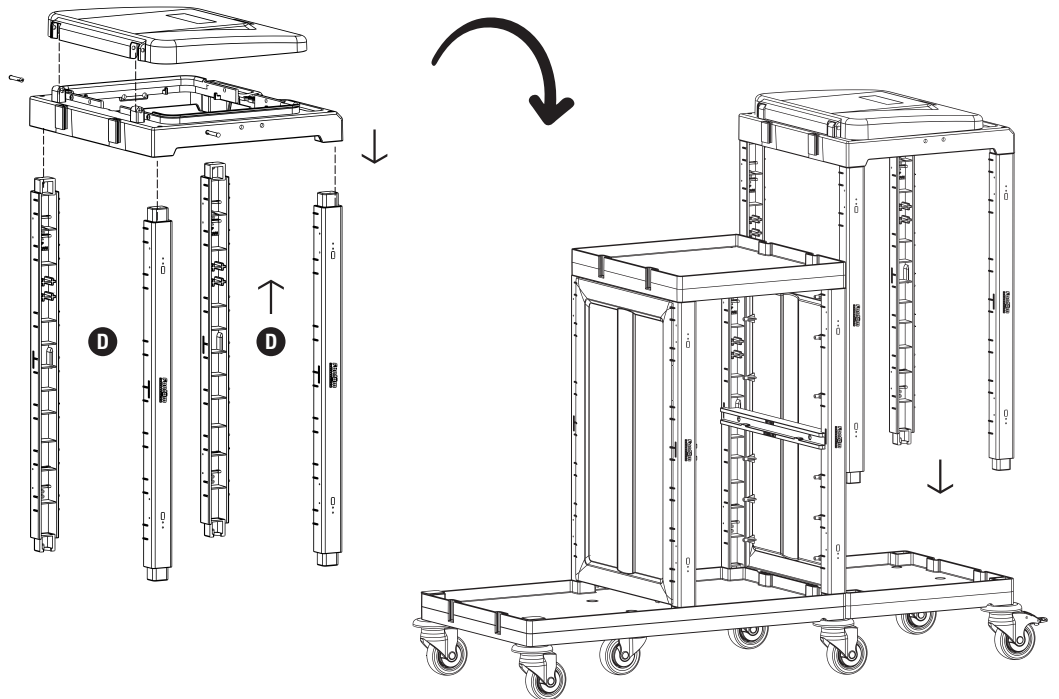

3

1. **D** PROCART DRK 500D
2. 2 Set Temizlik Arabası Direk Takımı
   - 2 Sets Cleaning Trolley Column Set