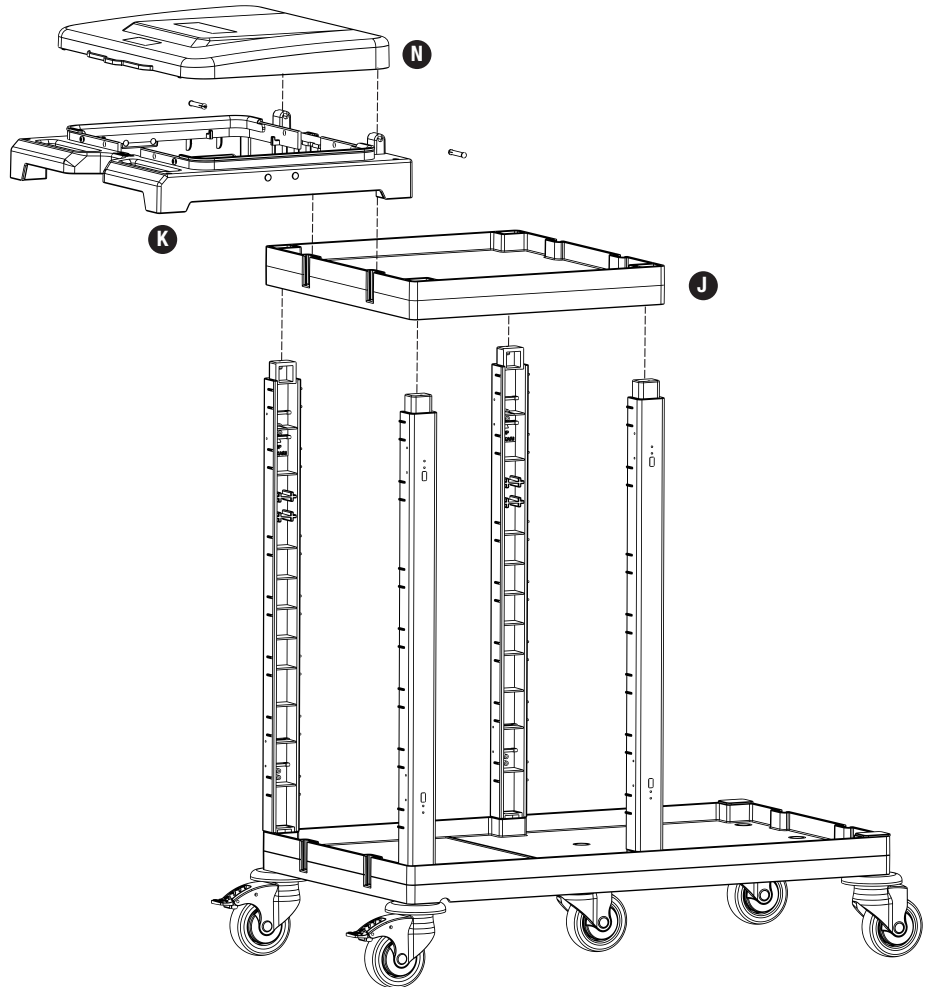

2

1. **J** PROCART KUG 200DD
2. 1 Set Temizlik Arabası Küçük Araba Üst Gövde-Dişi/Dişi
   - 1 Set Cleaning Trolley Mini Upper Body-female/female
3. **K** PROCART CUG 300E
4. 1 Set Temizlik Arabası Çöp Üst Gövde-Erkek
   - 1 Set Cleaning Trolley Litter Upper Body-male
5. **N** PROCART CKP 525K
6. 1 Set Temizlik Arabası Çöp Kapağı
   - 1 Set Cleaning Trolley Litter Cover