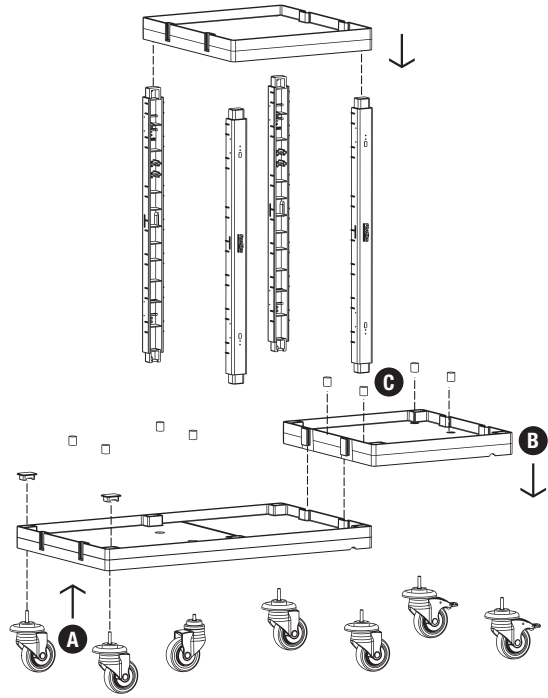

PROCART 73132

1

1. **A** PROCART TPK 510T
2. 2 Set Tamponlu Plastik Tekerlek Takımı Ø100 mm
   - 2 Sets Plastic Wheel Set With Bumper Ø100 mm
3. **B** PROCART KAG 210ED
4. 1 Set Temizlik Arabası Küçük Araba Alt Gövde - Erkek/Dişi
   - 1 Set Cleaning Trolley Mini Base Body - Male/Female
5. **C** PROCART TPA 320T
6. 1 Set Temizlik Arabası Pres Ayak Tıpa Seti
   - 1 Set Cleaning Trolley Press Stand Stopple Set