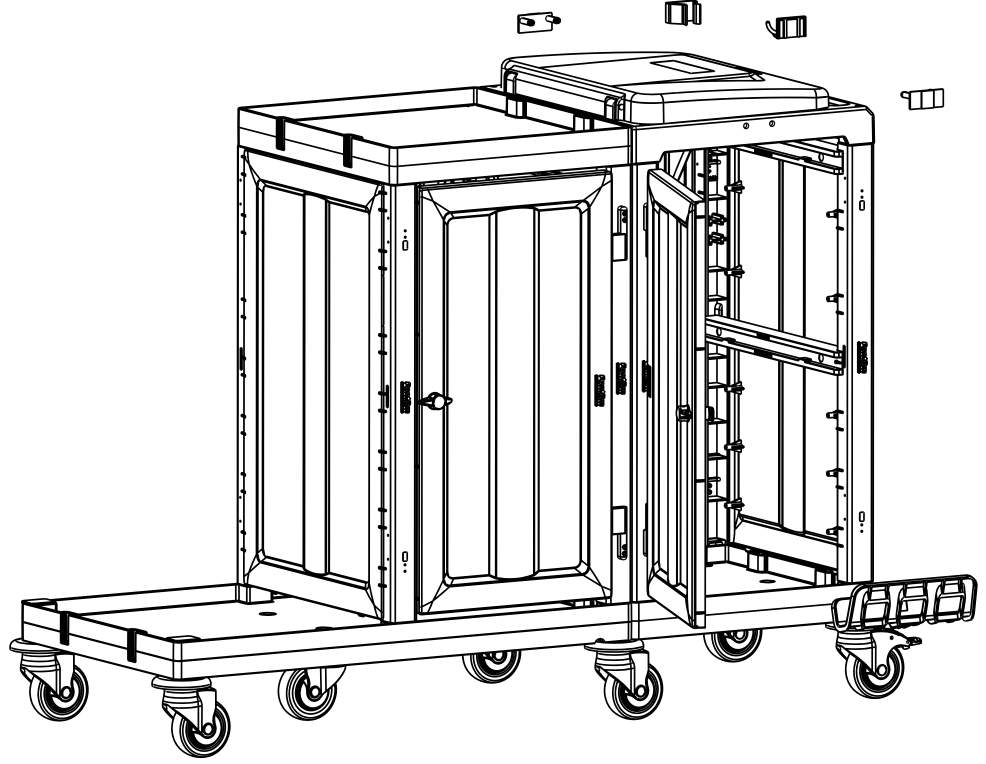

6

G PROCART OKP 400K

- 2 Set Temizlik Arabası Ön Kapak Takımı
- 2 Sets Cleaning Trolley Front Cover Set

PROCART 313

7

7

E PROCART CTB 520C

- 1 Set Temizlik Arabası Çöp Torba Bölme Takımı 2 x 60 lt
- 1 Set Cleaning Trolley Litter Bag Partition Set 2 x 60 lt