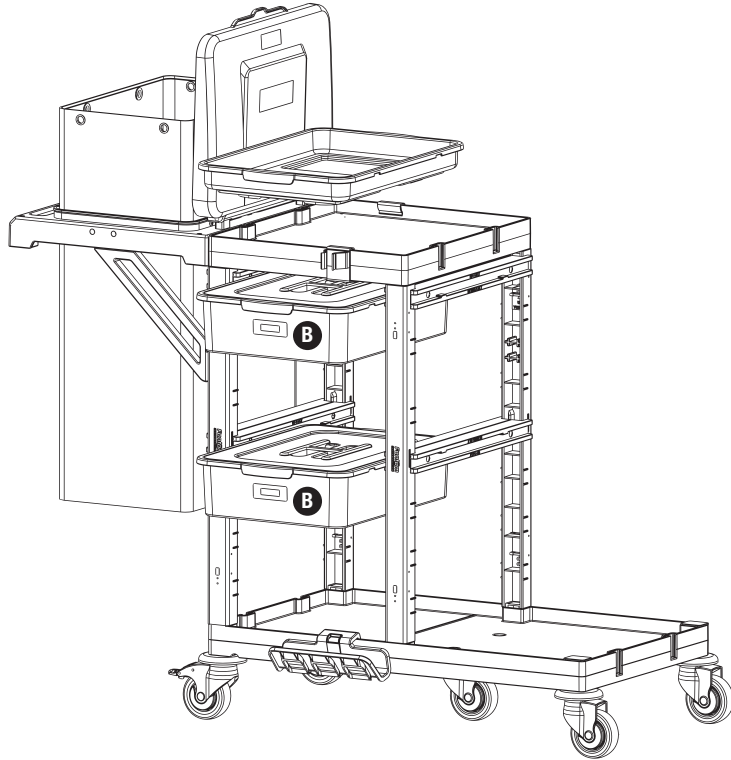

Temizlik Arabası Çekmece Seti 18 Litre
Cleaning Trolley Drawer Set 18 Liters

1

PROCART 314

2

- A** PROCART RAY 515R
- 2 Set Temizlik Arabası Ray Takımı
 - 2 Sets Cleaning Trolley Slider Set

3

4

- B** PROCART CKS 630C
- 2 Set Temizlik Arabası Çekmece Seti 18 Litre
 - 2 Sets Cleaning Trolley Drawer Set 18 Liters