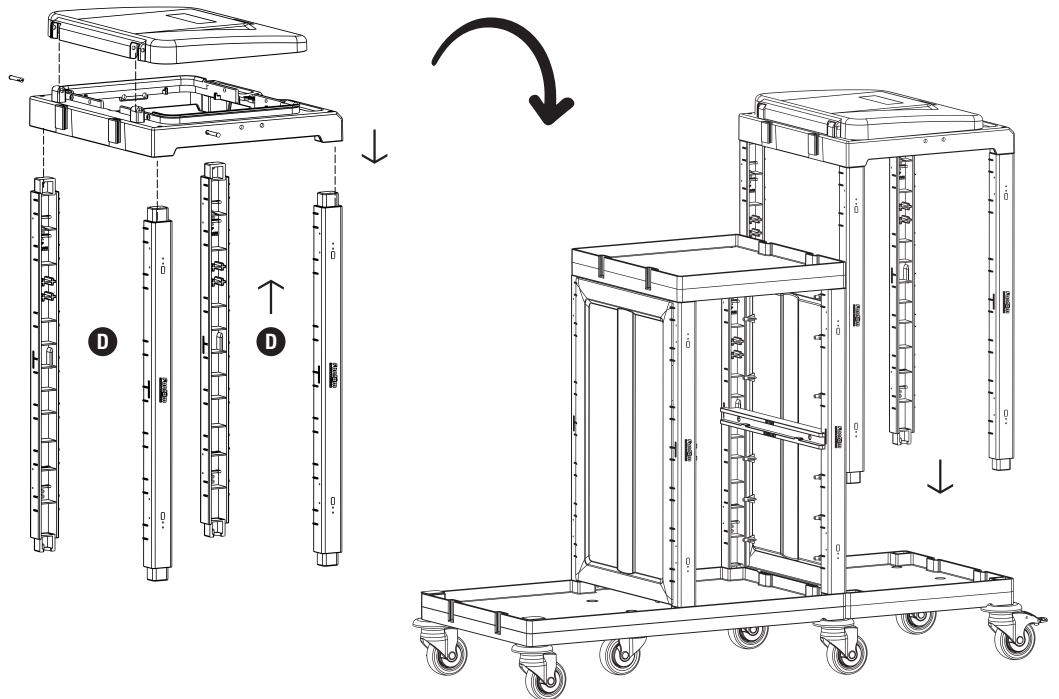

3

1. **D** PROCART DRK 500D
2. 2 Set Temizlik Arabası Direk Takımı
   - 2 Sets Cleaning Trolley Column Set