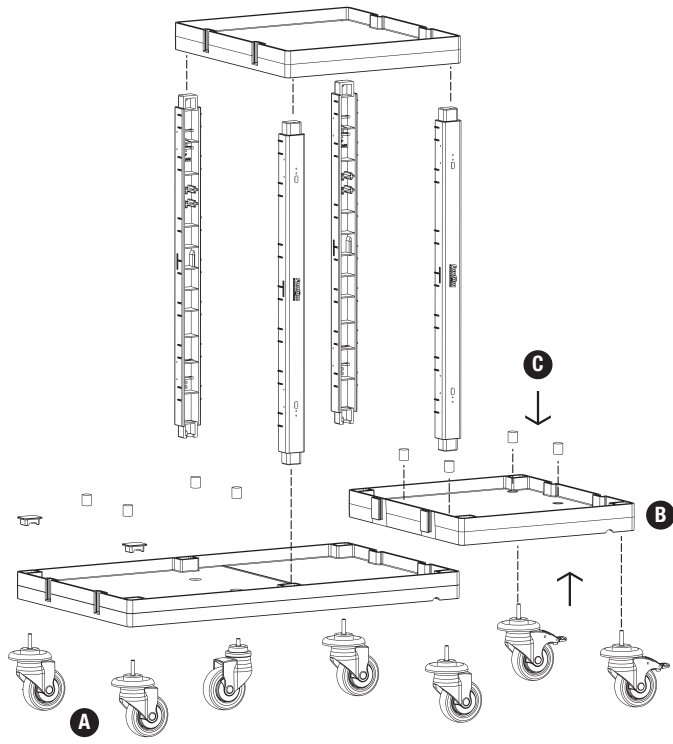

PROCART 380

1

A PROCART TPK 510T

- 2 Set Tamponlu Plastik Tekerlek Takımı Ø100 mm
- 2 Sets Plastic Wheel Set With Bumper Ø100 mm

B PROCART KAG 210ED

- 1 Set Temizlik Arabası Küçük Araba Alt Gövde - Erkek/Dişi
- 1 Set Cleaning Trolley Mini Base Body - Male/Female

C PROCART TPA 320T

- 1 Set Temizlik Arabası Pres Ayak Tıpa Seti
- 1 Set Cleaning Trolley Press Stand Stopple Set