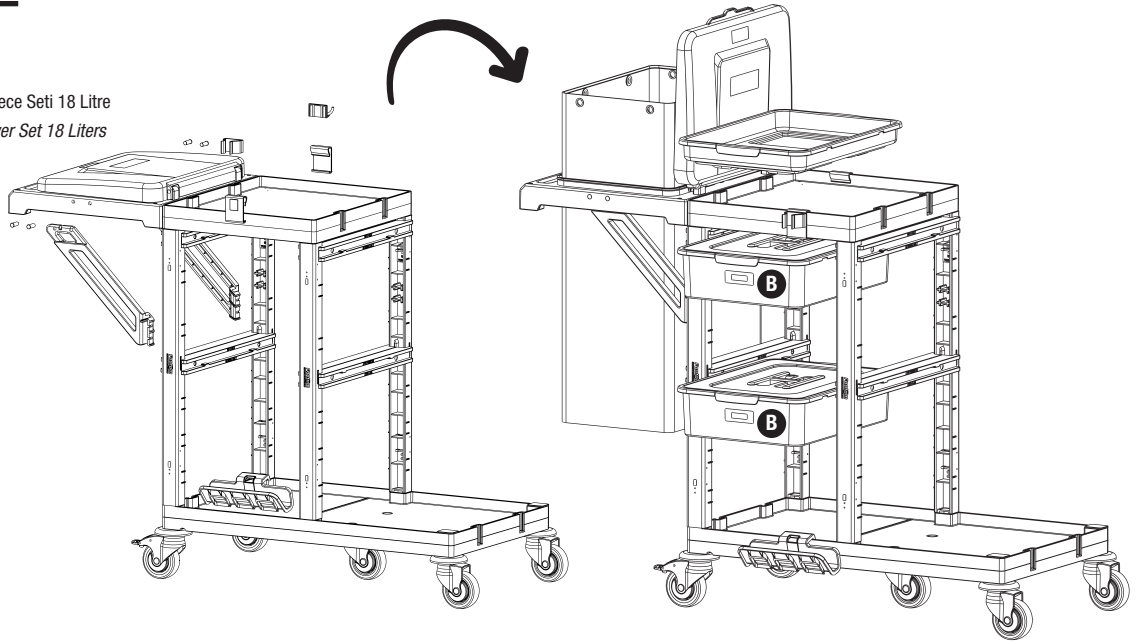

PROCART 73141

2

- A** PROCART RAY 515R
- 2 Set Temizlik Arabası Ray Takımı
 - 2 Sets Cleaning Trolley Slider Set

3

- B** PROCART CKS 630C
- 2 Set Temizlik Arabası Çekmece Seti 18 Litre
 - 2 Sets Cleaning Trolley Drawer Set 18 Liters