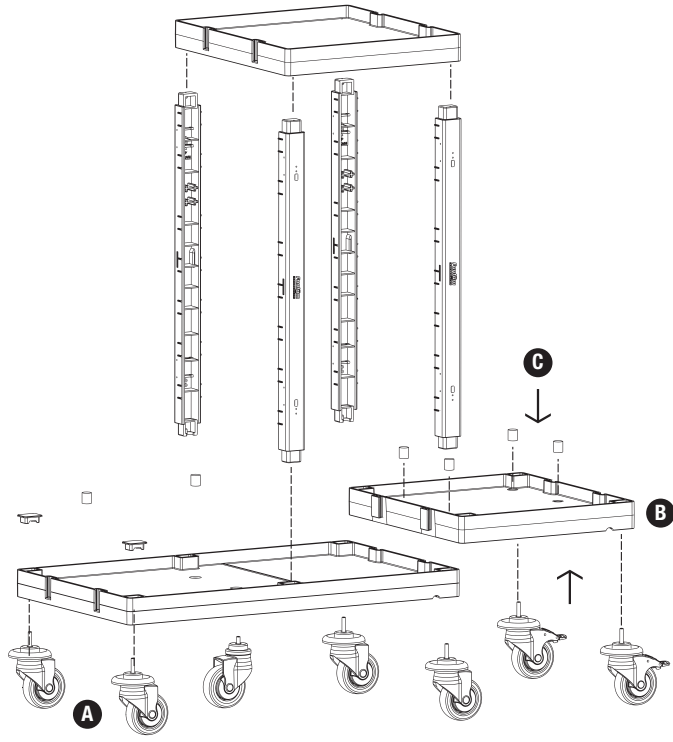

PROCART 381

1

A PROCART TPK 510T

- 2 Set Procart Tamponlu Plastik Tekerlek Takımı Ø100 mm
- 2 Sets Procart Plastic Wheel Set With Bumper Ø100 mm

B PROCART KAG 210ED

- 1 Set Temizlik Arabası Küçük Araba Alt Gövde - Erkek/Dişi
- 1 Set Cleaning Trolley Mini Base Body - Male/Female

C PROCART TPA 320T

- 1 Set Temizlik Arabası Pres Ayak Tıpa Seti
- 1 Set Cleaning Trolley Press Stand Stopple Set