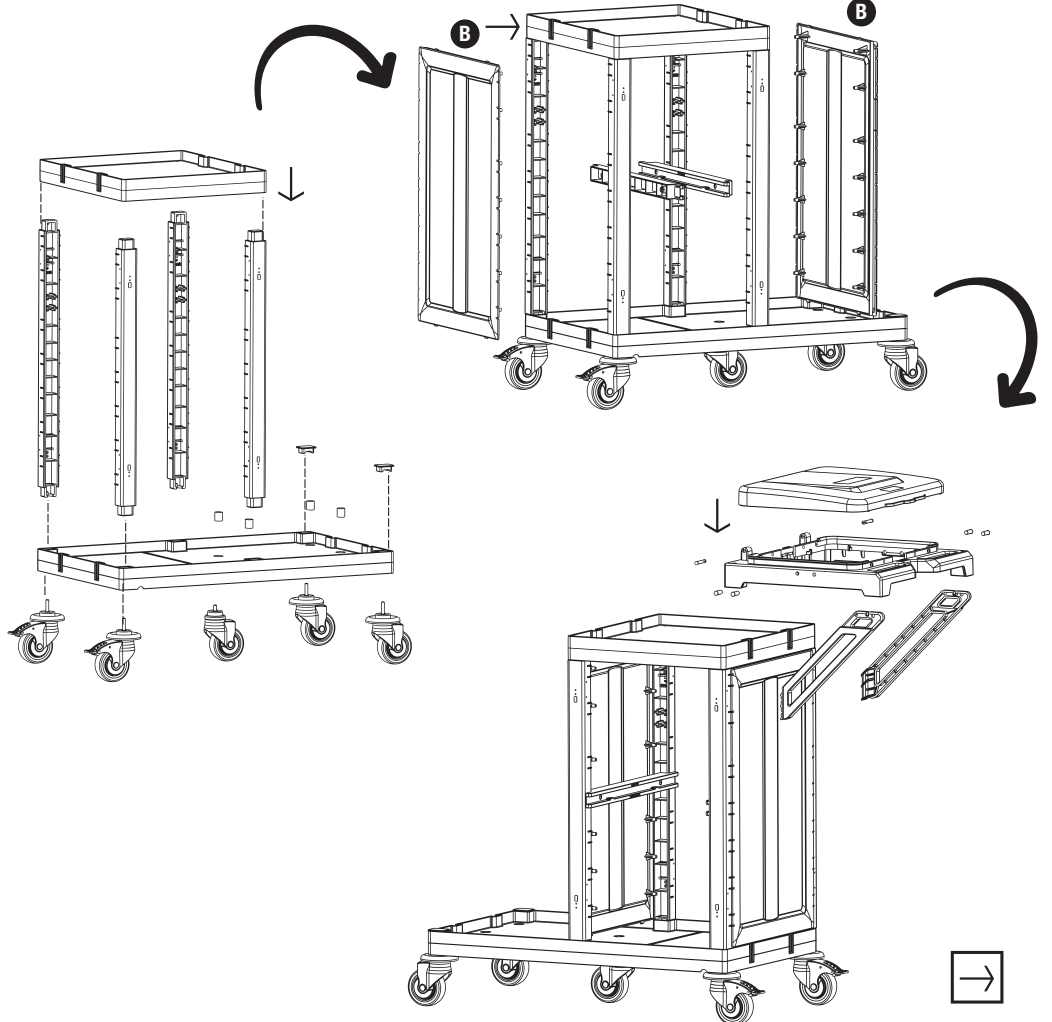

B PROCART YKP 410K

- 1 Set Temizlik Arabası Yan Kapak Takımı
- 1 Set Cleaning Trolley Side Cover Set