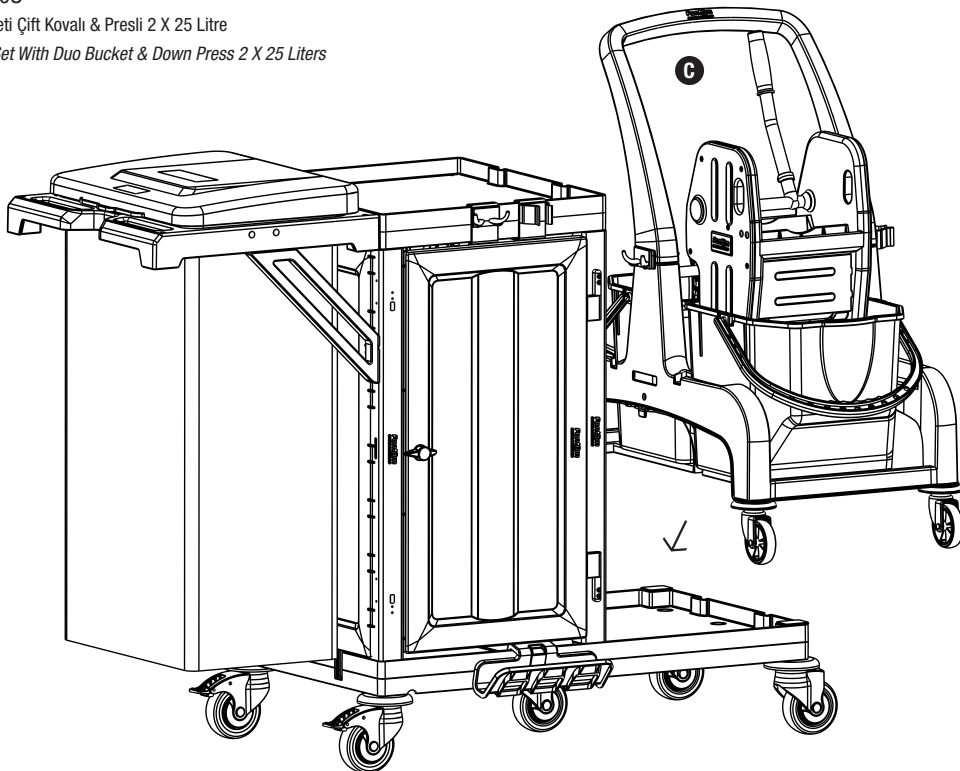

PROCART 73121

2

- A** PROCART OKP 400K
- 1 Set Temizlik Arabası Ön Kapak Takımı
 - 1 Set Cleaning Trolley Front Cover Set

3

- C** PROCART JET 720S
- 1 Set Jet Temizlik Seti Çift Kovalı & Presli 2 X 25 Litre
 - 1 Set Jet Cleaning Set With Duo Bucket & Down Press 2 X 25 Liters