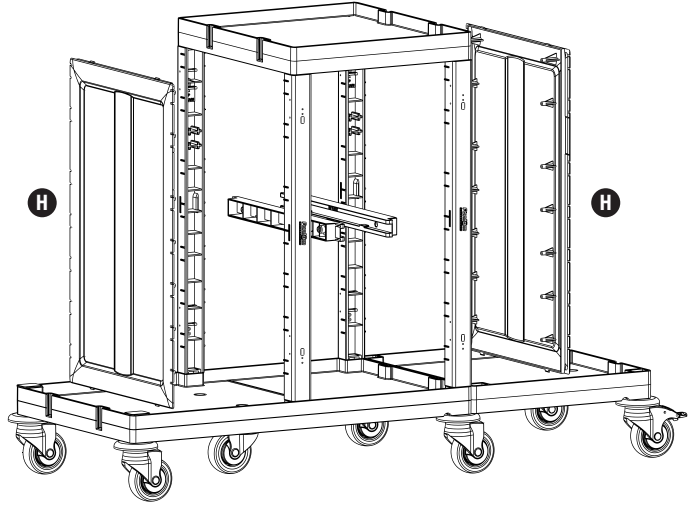

2

1. **H** PROCART YKP 410K
2. 1 Set Temizlik Arabası Yan Kapak Takımı
   - 1 Set Cleaning Trolley Side Cover Set