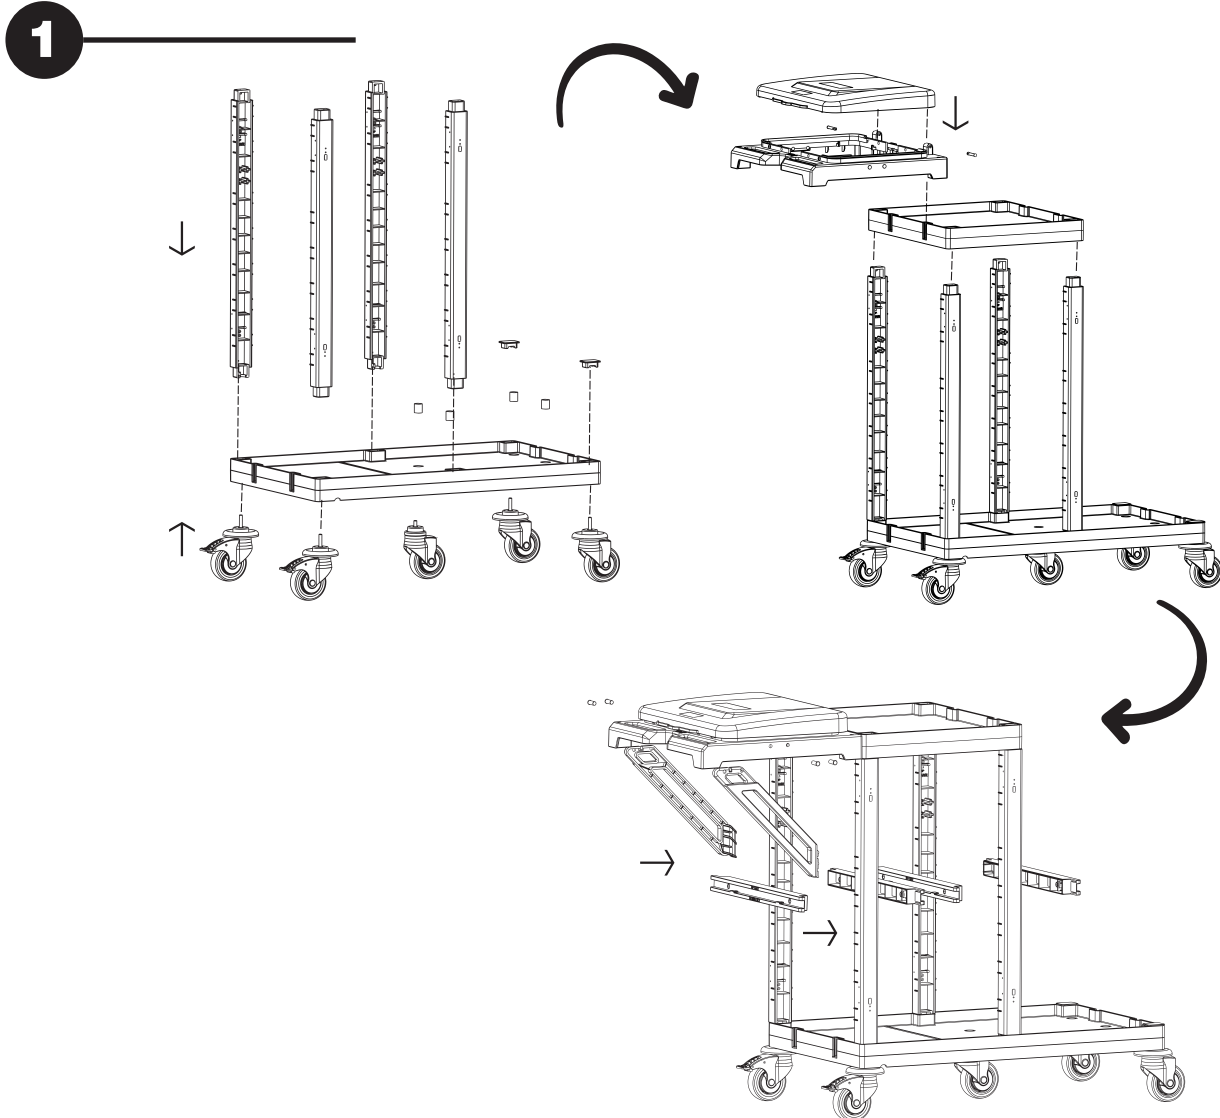

Temizlik Arabası / *Cleaning Trolley*

PROCART 73101

PROCART 310 X 1

Temizlik Arabası
Cleaning Trolley

A PROCART JET 720S X 1 SET

Jet Temizlik Seti Çift Kovalı & Presli 2 X 25 Litre
Jet Cleaning Set With Duo Bucket & Down Press 2 X 25 Liters