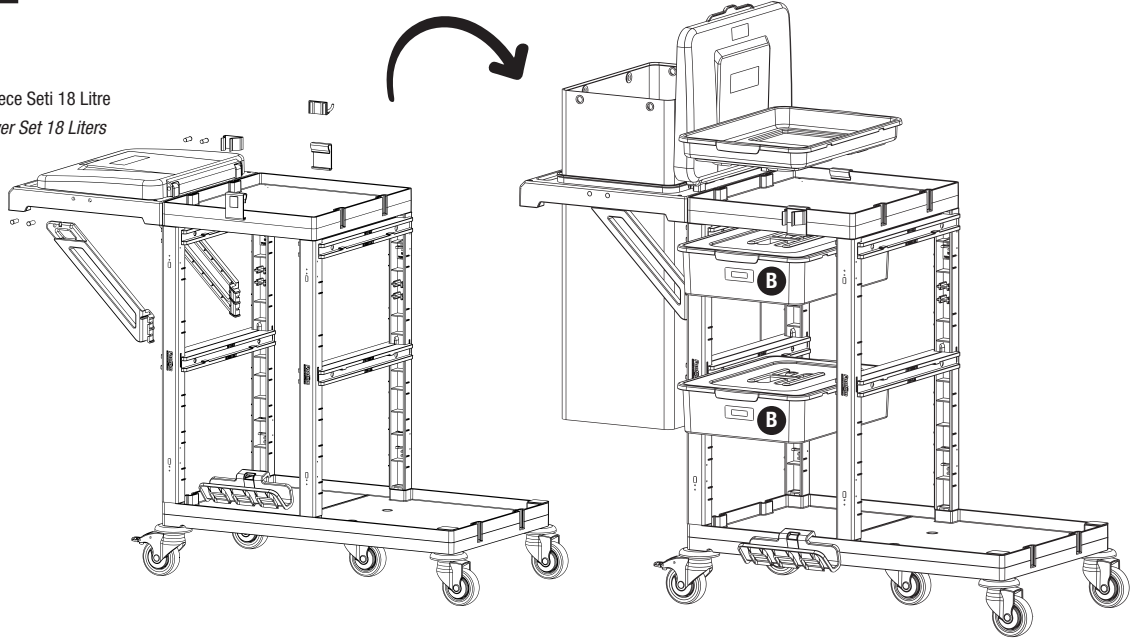

3

1. **B** PROCART CKS 630C
2. 2 Set Temizlik Arabası Çekmece Seti 18 Litre
   - 2 Sets Cleaning Trolley Drawer Set 18 Liters