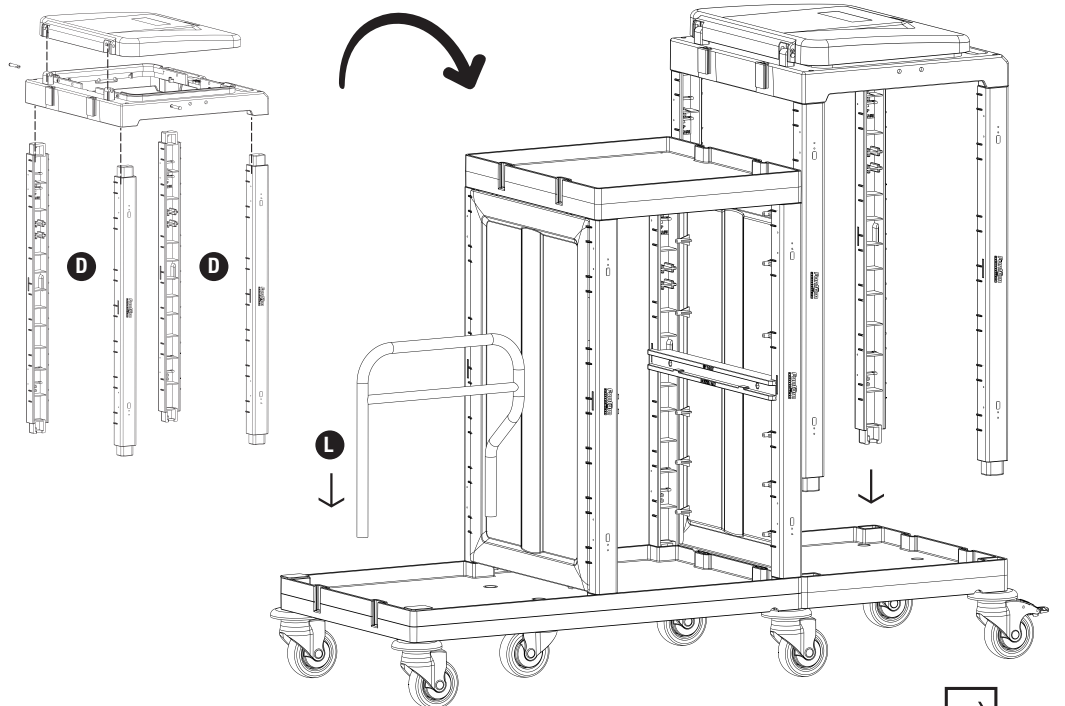

3

1. **D** PROCART DRK 500D
2. 2 Set Temizlik Arabası Direk Takımı
   - 2 Sets Cleaning Trolley Column Set
3. **L** PROCART PSA 555P
4. 1 Set Temizlik Arabası Pres Ayağı
   - 1 Set Cleaning Trolley Press Stand