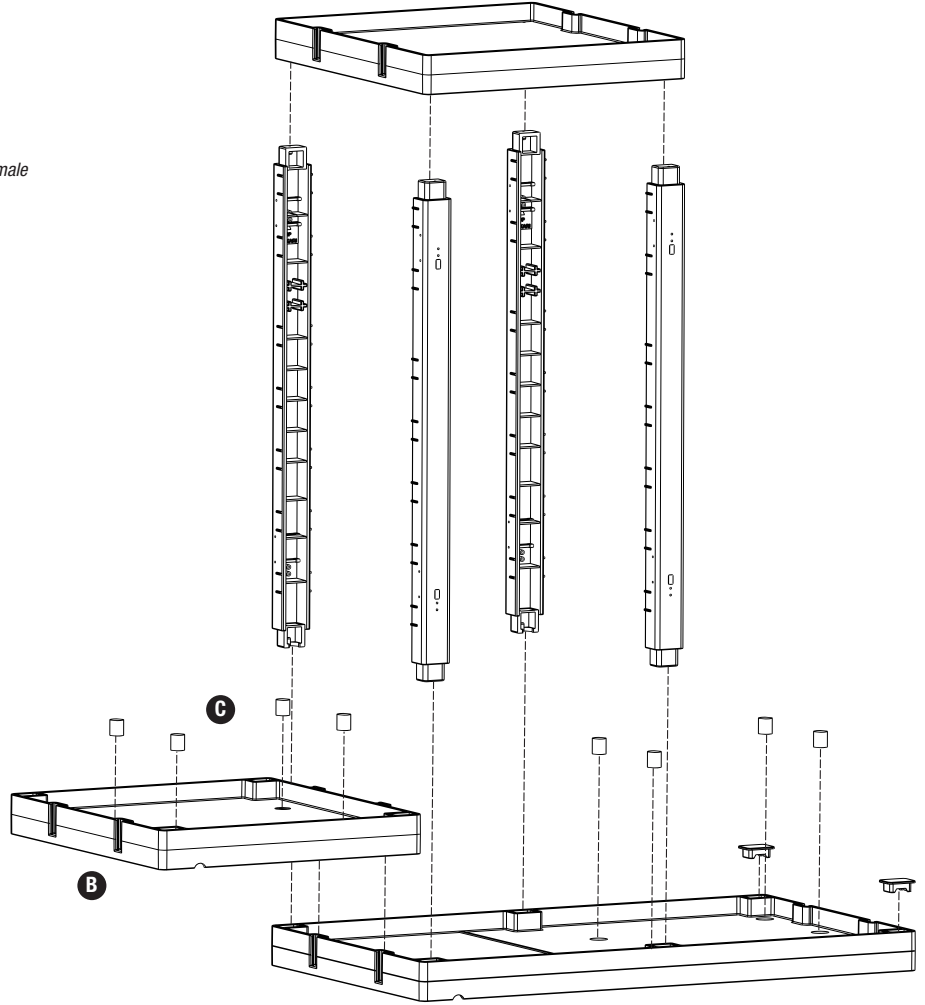

PROCART 313

1

B PROCART KAG 210ED

- 1 Set Temizlik Arabası Alt Gövde - Erkek/Dişi
- 1 Set Cleaning Trolley Mini Base Body - Male/Female

C PROCART TPA 320T

- 1 Set Temizlik Arabası Pres Ayak Tıpa Seti
- 1 Set Cleaning Trolley Press Stand Stopples Set