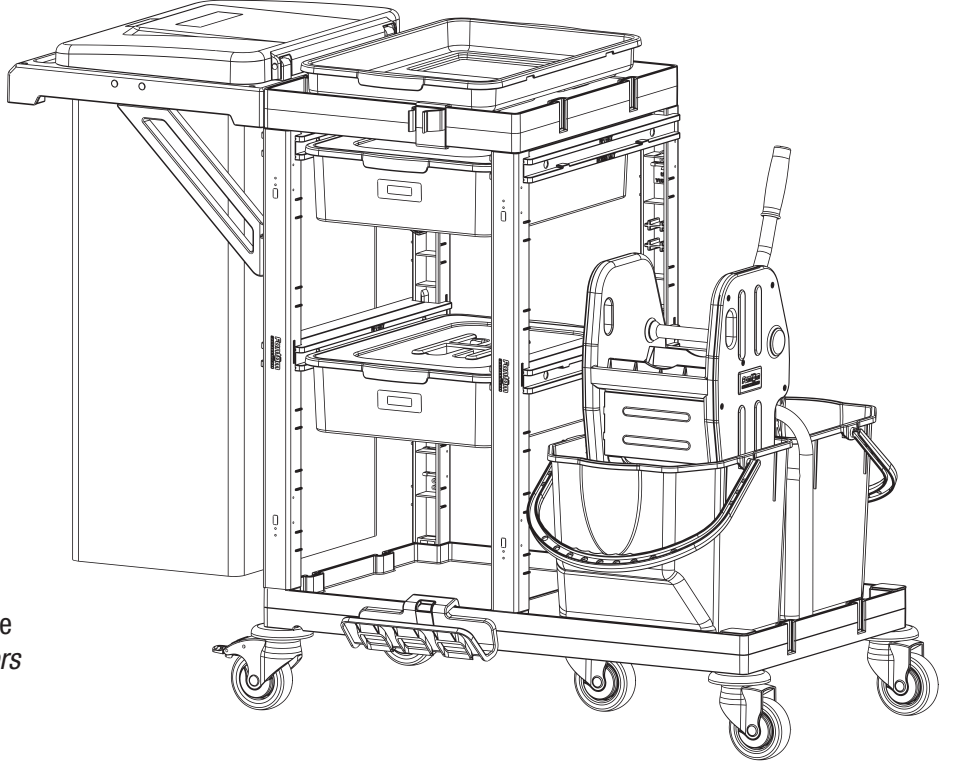

Temizlik Arabası / *Cleaning Trolley*

PROCART 315

1. **PROCART 310** X 1
   Temizlik Arabası
   Cleaning Trolley
2. **A** **PROCART RAY 515R** X 2 SET
   Temizlik Arabası Ray Takımı
   Cleaning Trolley Slider Set
3. **B** **PROCART CKS 630C** X 2 SET
   Temizlik Arabası Çekmece Seti 18 Litre
   Cleaning Trolley Drawer Set 18 Liters
4. **C** **PROCART PSA 555P** X 1 SET
   Temizlik Arabası Pres Ayağı
   Cleaning Trolley Press Stand
5. **D** **PROCART PKV 544K** X 1 SET
   Temizlik Arabası Pres Kova Takımı 25 Litre
   Cleaning Trolley Press Bucket Set 25 Liters
6. **E** **PROCART PRS 705P** X 1 SET
   Temizlik Arabası Dik Press
   Cleaning Trolley Down Press