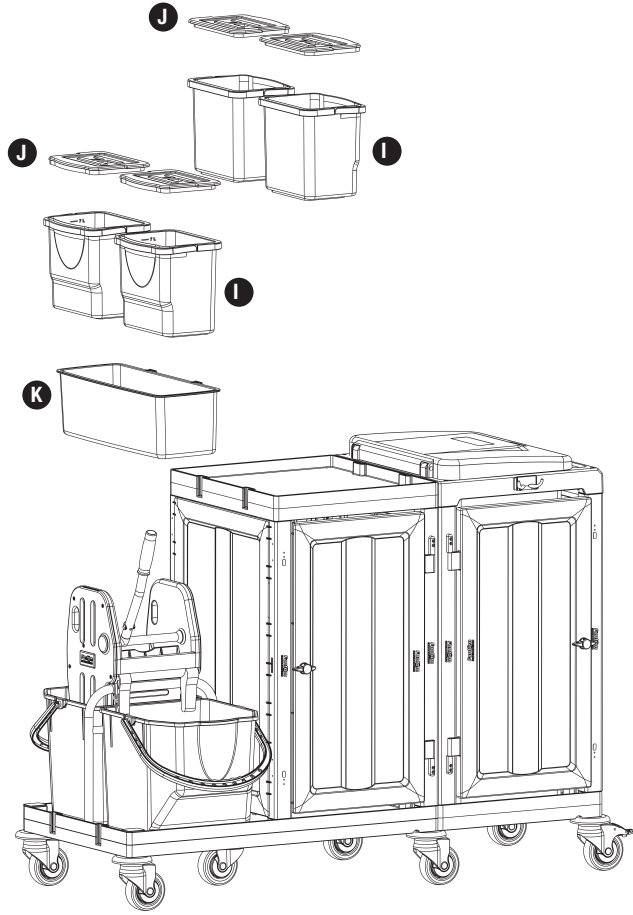

N PROCART PRS 705P

- 1 Set Temizlik Arabası Dik Press
- 1 Set Cleaning Trolley Down Press

PROCART 382

7

- I** PROCART KOV 540K
- 1 Set Temizlik Arabası Kova Takımı 6 Litre
 - 1 Set Cleaning Trolley Bucket Set 6 Liters
- J** PROCART KPK 415K
- 1 Set Temizlik Arabası 6 Litre Kova Kapak Takımı
 - 1 Set Cleaning Trolley 6 Liters Bucket Cover Set
- K** PROCART KOV 541K
- 1 Set Temizlik Arabası Aksesuar Kovası
 - 1 Set Cleaning Trolley Accessory Bucket