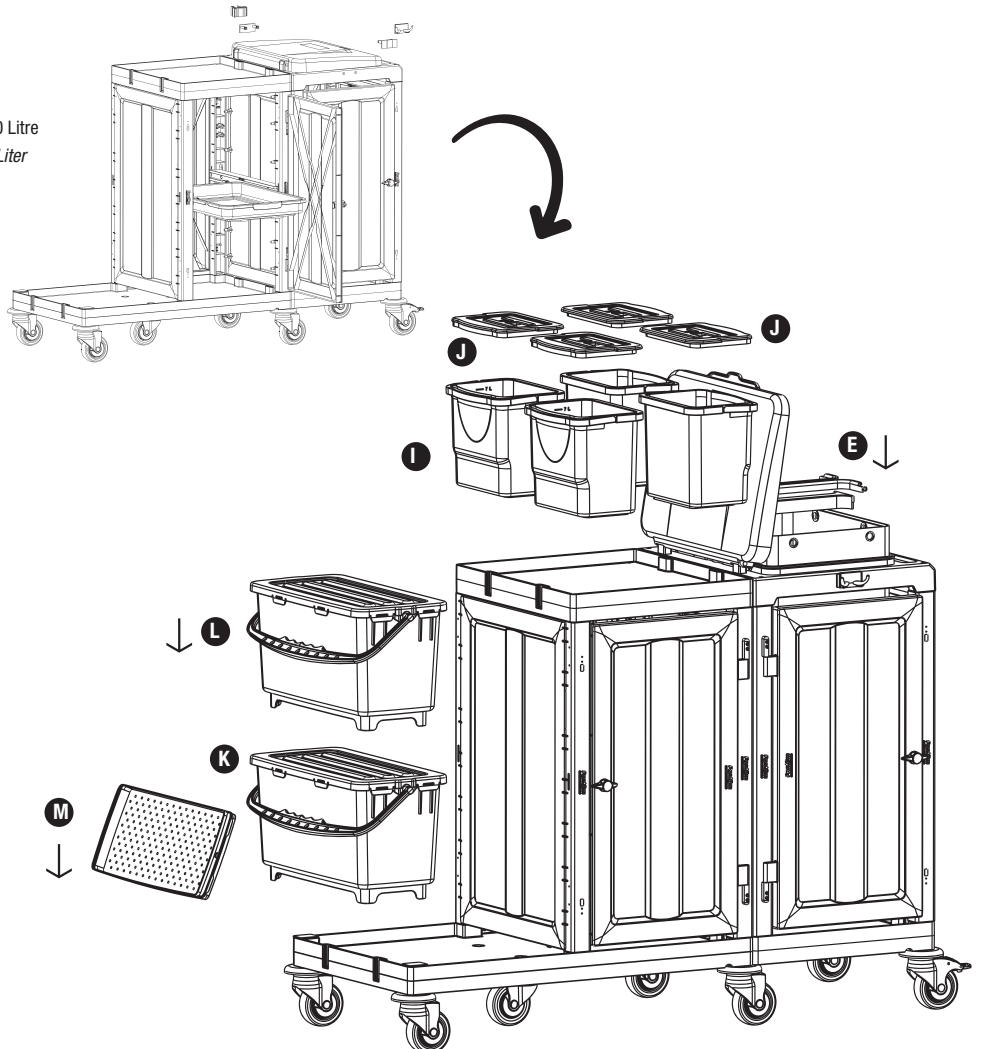

M PROCART SZG 548S

- 1 Set Sızdırmaz Kova Süzgeci
- 1 Set Leakproof Bucket Strainer

Temizlik Arabası / *Cleaning Trolley*

PROCART 381

- PROCART 310** X 1
Temizlik Arabası
Cleaning Trolley
- A** **PROCART TPK 510T** X 2 SET
Procart Tamponlu Plastik Tekerlek Takımı Ø100 mm
Procart Plastic Wheel Set With Bumper Ø100 mm
- B** **PROCART KAG 210ED** X 1 SET
Temizlik Arabası Küçük Araba Alt Gövde - Erkek/Dişi
Cleaning Trolley Mini Base Body - Male/Female
- C** **PROCART TPA 320T** X 1 SET
Temizlik Arabası Pres Ayak Tıpa Seti
Cleaning Trolley Press Stand Stopples Set
- D** **PROCART DRK 500D** X 2 SET
Temizlik Arabası Direk Takımı
Cleaning Trolley Column Set
- E** **PROCART CTB 520C** X 1 SET
Temizlik Arabası Çöp Torba Bölme Takımı 2X60 Litre
Cleaning Trolley Litter Bag Partition Set 2X60 Liter
- F** **PROCART PIM 330P** X 1 SET
Temizlik Arabası Çöp Üst Gövde Pim Takımı
Cleaning Trolley Litter Upper Body Pin Set
- G** **PROCART OKP 400K** X 2 SET
Temizlik Arabası Ön Kapak Takımı
Cleaning Trolley Front Cover Set
- H** **PROCART YKP 410K** X 2 SET
Temizlik Arabası Yan Kapak Takımı
Cleaning Trolley Side Cover Set
- I** **PROCART KOV 540K** X 1 SET
Temizlik Arabası Kova Takımı 6 Litre
Cleaning Trolley Bucket Set 6 Liters
- J** **PROCART KPK 415K** X 1 SET
Temizlik Arabası 6 Litre Kova Kapak Takımı
Cleaning Trolley 6 Liters Bucket Cover Set
- K** **PROCART PSA 555P** X 1 SET
Temizlik Arabası Pres Ayağı
Cleaning Trolley Press Stand
- L** **PROCART PKV 544K** X 1 SET
Temizlik Arabası Pres Kova Takımı 25 Litre
Cleaning Trolley Press Bucket Set 25 Liters
- M** **PROCART PRS 705P** X 1 SET
Temizlik Arabası Dik Press
Cleaning Trolley Down Press