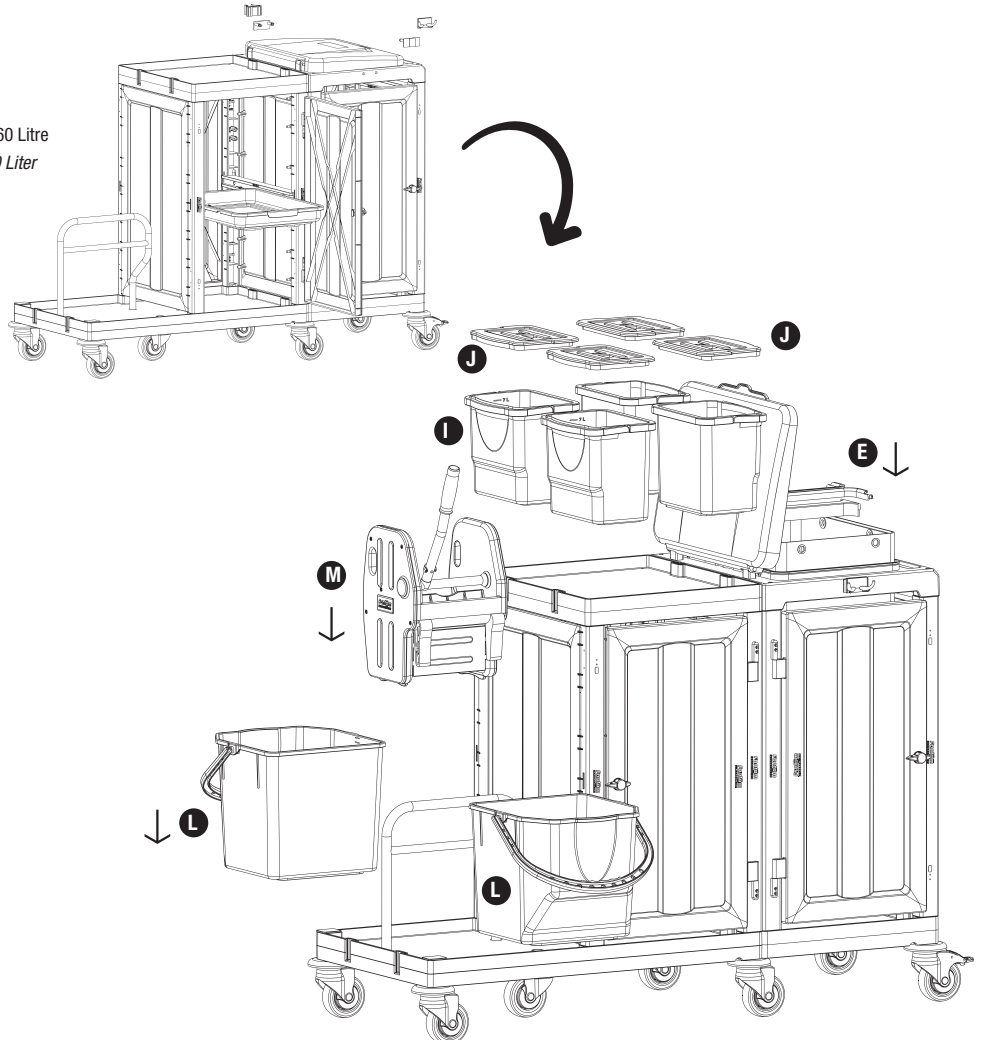

M PROCART PRS 705P

- 1 Set Temizlik Arabası Dik Press
- 1 Set Cleaning Trolley Down Press