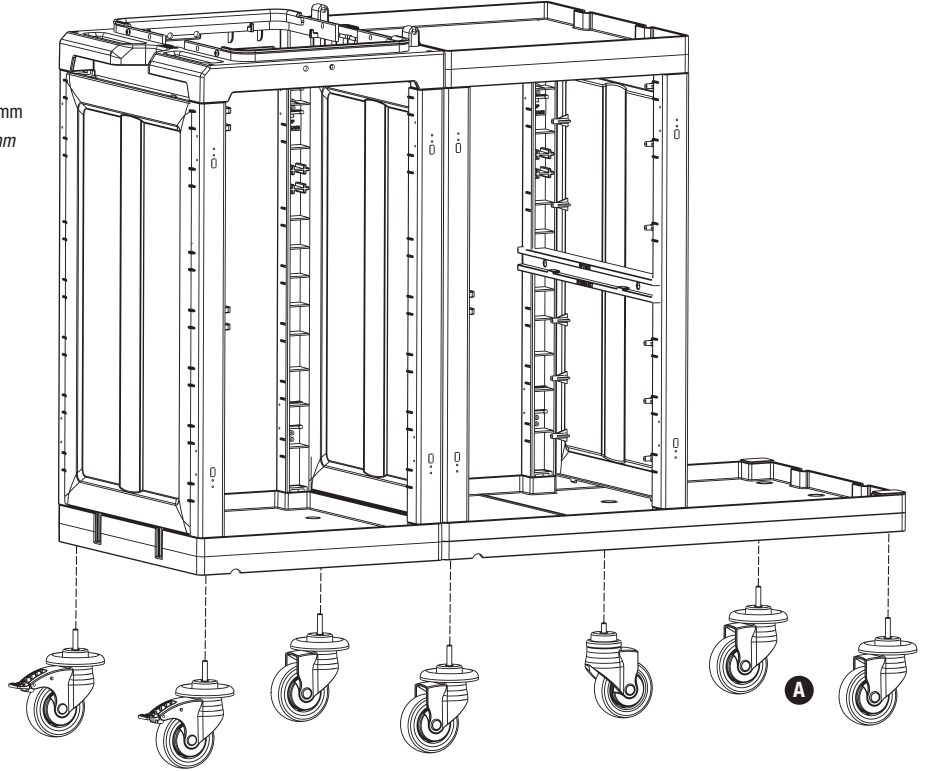

4

H PROCART YKP 410K

- 1 Set Temizlik Arabası Yan Kapak Takımı
- 1 Set Cleaning Trolley Side Cover Set

PROCART 313

5

A PROCART TPK 510T

- 2 Set Procart Tamponlu Plastik Tekerlek Takımı Ø100 mm
- 2 Sets Procart Plastic Wheel Set With Bumper Ø100 mm