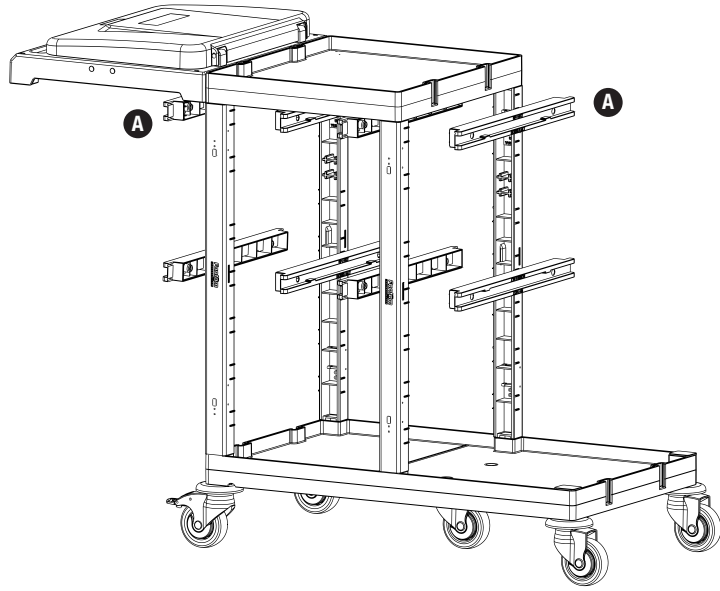

1

PROCART 316

2

- A** PROCART RAY 515R
- 2 Set Temizlik Arabası Ray Takımı
 - 2 Sets Cleaning Trolley Slider Set

3

4

- B** PROCART CKS 630C
- 2 Set Temizlik Arabası Çekmece Seti 18 Litre
 - 2 Sets Cleaning Trolley Drawer Set 18 Liters