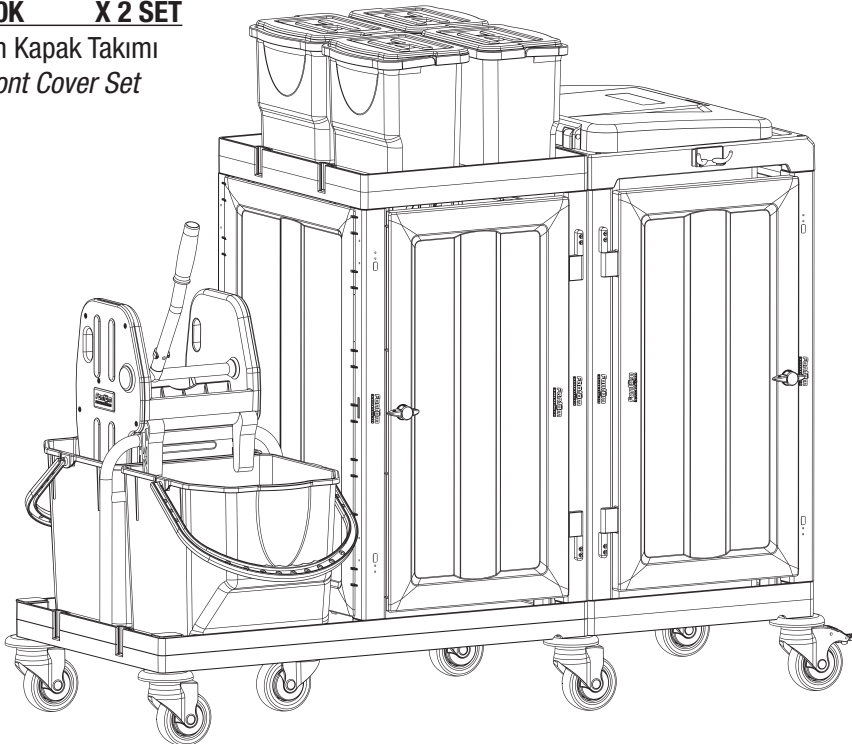

M PROCART SZG 548S

- 1 Set Sızdırmaz Kova Süzgeci
- 1 Set Leakproof Bucket Strainer

Temizlik Arabası / *Cleaning Trolley*

PROCART 381

- PROCART 310** X 1
Temizlik Arabası
Cleaning Trolley
- A** **PROCART TPK 510T** X 2 SET
Procart Tamponlu Plastik Tekerlek Takımı Ø100 mm
Procart Plastic Wheel Set With Bumper Ø100 mm
- B** **PROCART KAG 210ED** X 1 SET
Temizlik Arabası Küçük Araba Alt Gövde - Erkek/Dişi
Cleaning Trolley Mini Base Body - Male/Female
- C** **PROCART TPA 320T** X 1 SET
Temizlik Arabası Pres Ayak Tıpa Seti
Cleaning Trolley Press Stand Stopples Set
- D** **PROCART DRK 500D** X 2 SET
Temizlik Arabası Direk Takımı
Cleaning Trolley Column Set
- E** **PROCART CTB 520C** X 1 SET
Temizlik Arabası Çöp Torba Bölme Takımı 2X60 Litre
Cleaning Trolley Litter Bag Partition Set 2X60 Liter
- F** **PROCART PIM 330P** X 1 SET
Temizlik Arabası Çöp Üst Gövde Pim Takımı
Cleaning Trolley Litter Upper Body Pin Set
- G** **PROCART OKP 400K** X 2 SET
Temizlik Arabası Ön Kapak Takımı
Cleaning Trolley Front Cover Set
- H** **PROCART YKP 410K** X 2 SET
Temizlik Arabası Yan Kapak Takımı
Cleaning Trolley Side Cover Set
- I** **PROCART KOV 540K** X 1 SET
Temizlik Arabası Kova Takımı 6 Litre
Cleaning Trolley Bucket Set 6 Liters
- J** **PROCART KPK 415K** X 1 SET
Temizlik Arabası 6 Litre Kova Kapak Takımı
Cleaning Trolley 6 Liters Bucket Cover Set
- K** **PROCART PSA 555P** X 1 SET
Temizlik Arabası Pres Ayağı
Cleaning Trolley Press Stand
- L** **PROCART PKV 544K** X 1 SET
Temizlik Arabası Pres Kova Takımı 25 Litre
Cleaning Trolley Press Bucket Set 25 Liters
- M** **PROCART PRS 705P** X 1 SET
Temizlik Arabası Dik Press
Cleaning Trolley Down Press