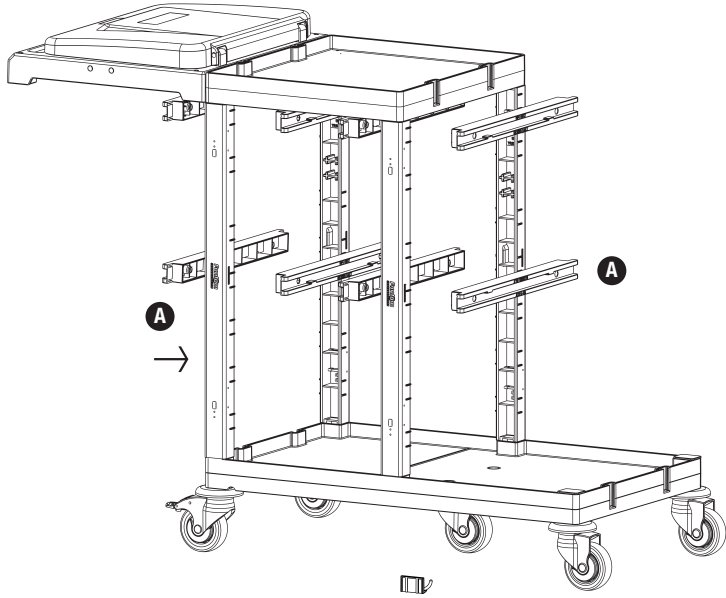

Temizlik Arabası Çekmece Seti 18 Litre
Cleaning Trolley Drawer Set 18 Liters

1

PROCART 314

2

- A** PROCART RAY 515R
- 2 Set Temizlik Arabası Ray Takımı
 - 2 Sets Cleaning Trolley Slider Set

3

4

- B** PROCART CKS 630C
- 2 Set Temizlik Arabası Çekmece Seti 18 Litre
 - 2 Sets Cleaning Trolley Drawer Set 18 Liters