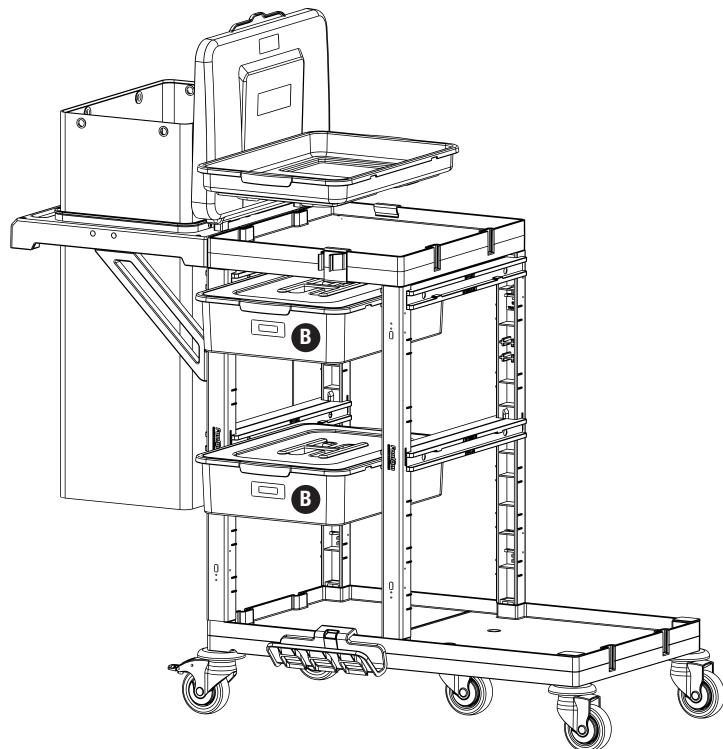

1

PROCART 316

2

- A** PROCART RAY 515R
- 2 Set Temizlik Arabası Ray Takımı
 - 2 Sets Cleaning Trolley Slider Set

3

4

- B** PROCART CKS 630C
- 2 Set Temizlik Arabası Çekmece Seti 18 Litre
 - 2 Sets Cleaning Trolley Drawer Set 18 Liters