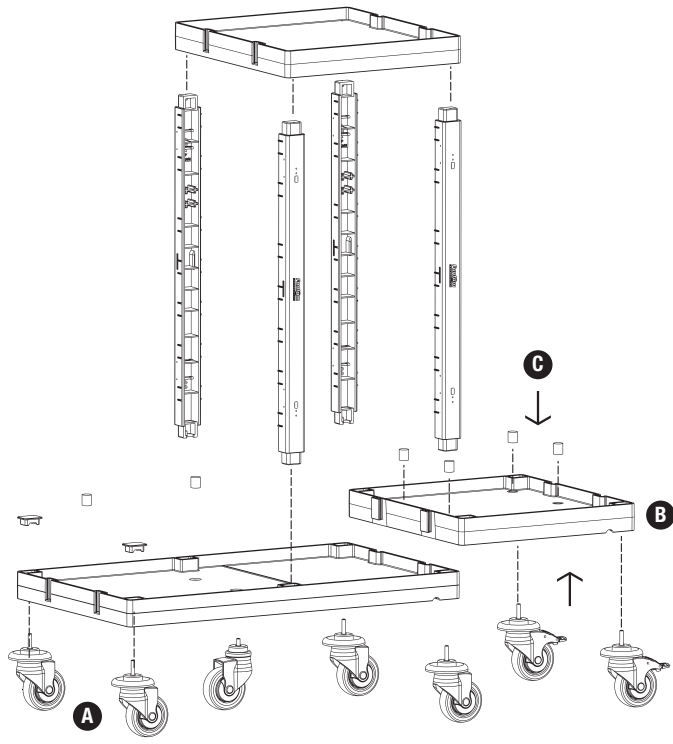

PROCART 382

1

1. **A** PROCART TPK 510T
2. 2 Set Procart Tamponlu Plastik Tekerlek Takımı Ø100 mm
   - 2 Sets Procart Plastic Wheel Set With Bumper Ø100 mm
3. **B** PROCART KAG 210ED
4. 1 Set Temizlik Arabası Küçük Araba Alt Gövde - Erkek/Dişi
   - 1 Set Cleaning Trolley Mini Base Body - Male/Female
5. **C** PROCART TPA 320T
6. 1 Set Temizlik Arabası Pres Ayak Tıpa Seti
   - 1 Set Cleaning Trolley Press Stand Stopple Set