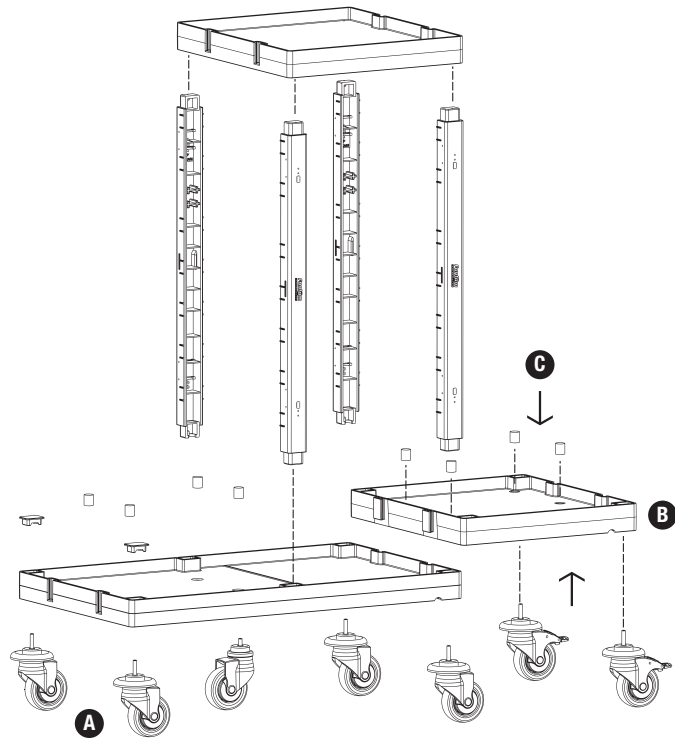

PROCART 384

1

A PROCART TPK 510T

- 2 Set Tamponlu Plastik Tekerlek Takımı Ø100 mm
- 2 Sets Plastic Wheel Set With Bumper Ø100 mm

B PROCART KAG 210ED

- 1 Set Temizlik Arabası Küçük Araba Alt Gövde - Erkek/Dişi
- 1 Set Cleaning Trolley Mini Base Body - Male/Female

C PROCART TPA 320T

- 1 Set Temizlik Arabası Pres Ayak Tıpa Seti
- 1 Set Cleaning Trolley Press Stand Stopple Set