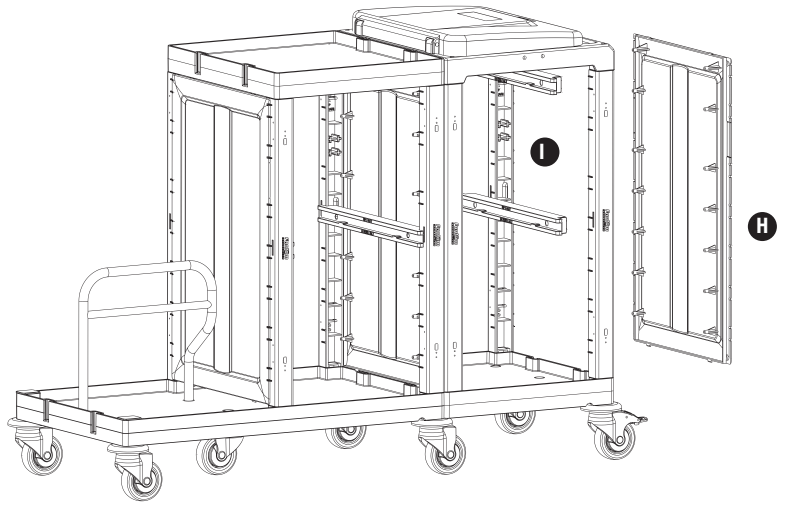

3

D PROCART DRK 500D

- 2 Set Temizlik Arabası Direk Takımı
- 2 Sets Cleaning Trolley Column Set

M PROCART PSA 555P

- 1 Set Temizlik Arabası Pres Ayağı
- 1 Set Cleaning Trolley Press Stand

PROCART 385

4

- H** PROCART YKP 410K
- 1 Set Temizlik Arabası Yan Kapak Takımı
 - 1 Set Cleaning Trolley Side Cover Set
- I** PROCART RAY 515R
- 1 Set Temizlik Arabası Ray Takımı
 - 1 Set Cleaning Trolley Slider Set