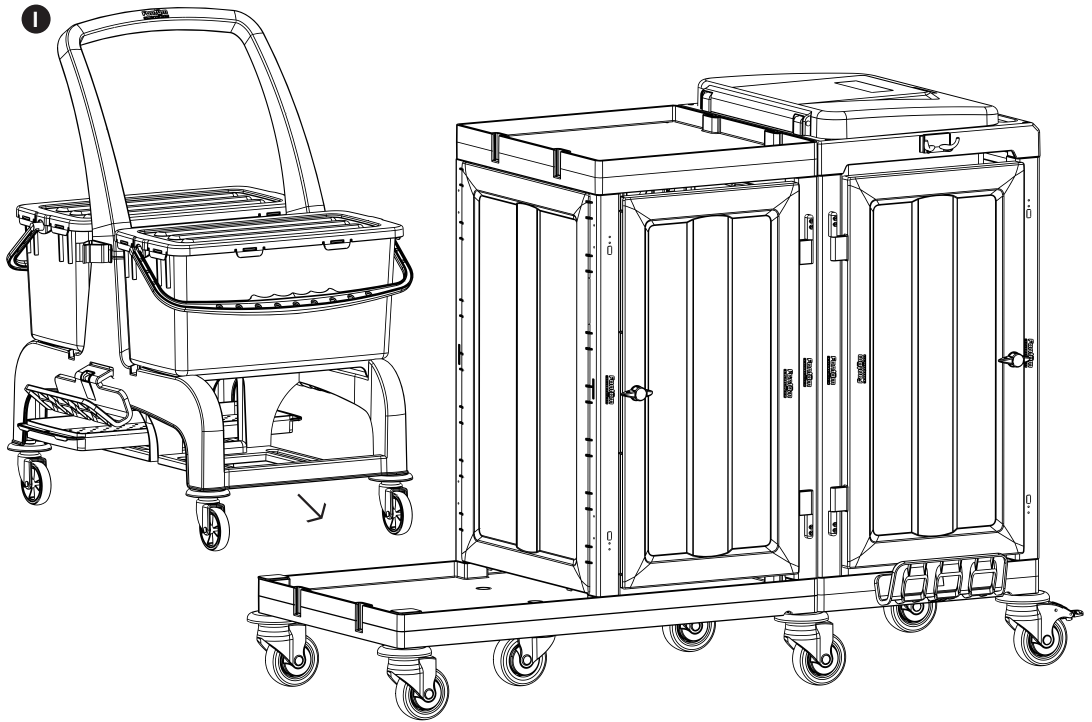

6

PROCART 73132

7

E PROCART CTB 520C

- 1 Set Temizlik Arabası Çöp Torba Bölme Takımı 2X60 Litre
- 1 Set Cleaning Trolley Litter Bag Partition Set 2X60 Liter

8

I PROCART JET 722S

- 1 Set Jet Temizlik Seti Sızdırmaz Kovalı 2 X 22 Litre
- 1 Set Jet Cleaning Set With Duo Leakproof Bucket 2 X 22 Liters