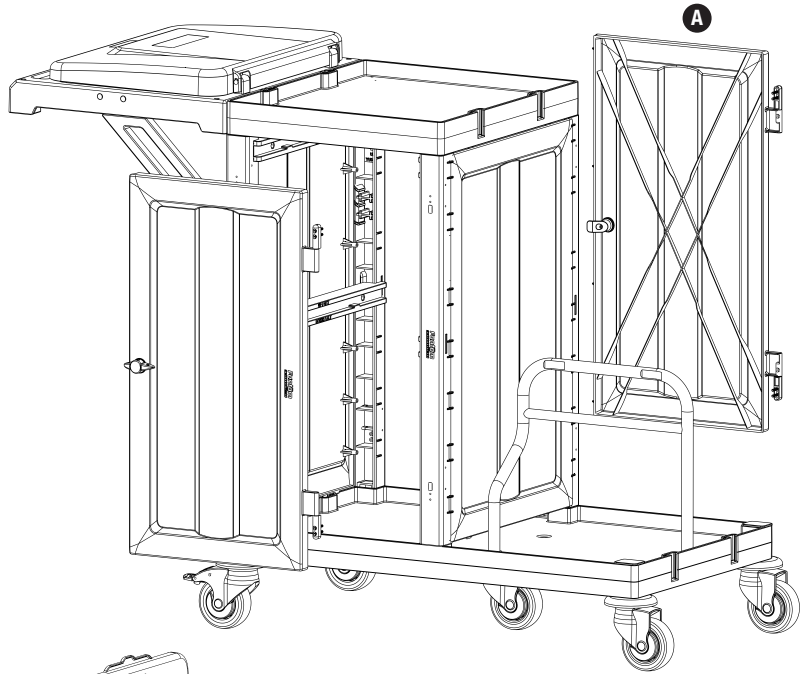

- 1 Set Temizlik Arabası Pres Ayağı
- 1 Set Cleaning Trolley Press Stand

4

PROCART 317

5

- A** PROCART OKP 400K
- 1 Set Temizlik Arabası Ön Kapak Takımı
 - 1 Set Cleaning Trolley Front Cover Set

6

7

- G** PROCART CKS 630C
- 2 Set Temizlik Arabası Çekmece Seti 18 Litre
 - 2 Sets Cleaning Trolley Drawer Set 18 Liters
- E** PROCART PKV 544K
- 1 Set Temizlik Arabası Pres Kova Takımı 25 Litre
 - 1 Set Cleaning Trolley Press Bucket Set 25 Liters
- F** PROCART PRS 705P
- 1 Set Temizlik Arabası Dik Press
 - 1 Set Cleaning Trolley Down Press