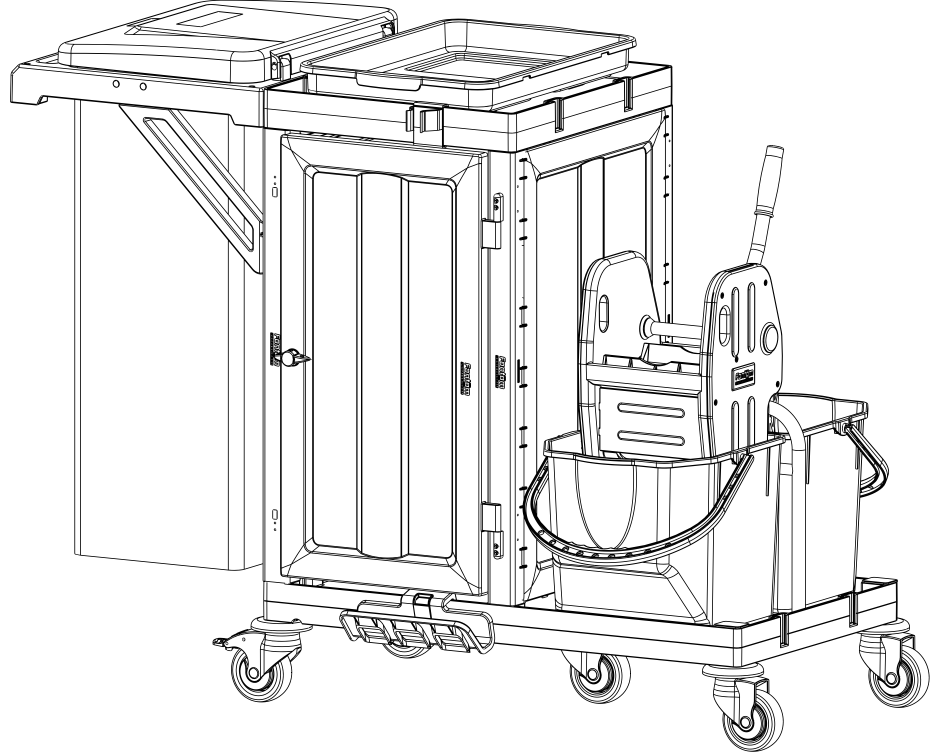

Temizlik Arabası / *Cleaning Trolley*

PROCART 317

PROCART 310 X 1

Temizlik Arabası
Cleaning Trolley

A PROCART OKP 400K X 1 SET

Temizlik Arabası Ön Kapak Takımı
Cleaning Trolley Front Cover Set

B PROCART YKP 410K X 1 SET

Temizlik Arabası Yan Kapak Takımı
Cleaning Trolley Side Cover Set

C PROCART CKS 630C X 2 SET

Temizlik Arabası Çekmece Seti 18 Litre
Cleaning Trolley Drawer Set 18 Liters

D PROCART PSA 555P X 1 SET

Temizlik Arabası Pres Ayağı
Cleaning Trolley Press Stand

E PROCART PKV 544K X 1 SET

Temizlik Arabası Pres Kova Takımı 25 Litre
Cleaning Trolley Press Bucket Set 25 Liters

F PROCART PRS 705P X 1 SET

Temizlik Arabası Dik Press
Cleaning Trolley Down Press