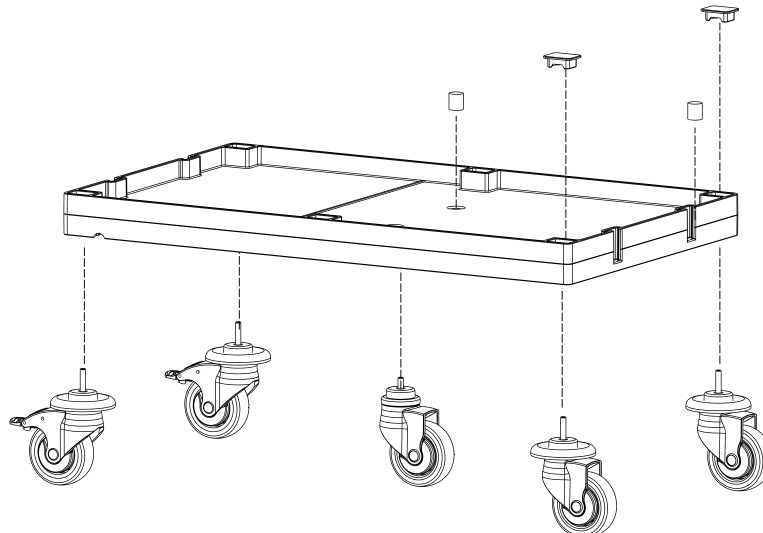

Temizlik Arabası / *Cleaning Trolley*

PROCART 317

PROCART 310 X 1

Temizlik Arabası
Cleaning Trolley

A PROCART OKP 400K X 1 SET

Temizlik Arabası Ön Kapak Takımı
Cleaning Trolley Front Cover Set

B PROCART YKP 410K X 1 SET

Temizlik Arabası Yan Kapak Takımı
Cleaning Trolley Side Cover Set

C PROCART CKS 630C X 2 SET

Temizlik Arabası Çekmece Seti 18 Litre
Cleaning Trolley Drawer Set 18 Liters

D PROCART PSA 555P X 1 SET

Temizlik Arabası Pres Ayağı
Cleaning Trolley Press Stand

E PROCART PKV 544K X 1 SET

Temizlik Arabası Pres Kova Takımı 25 Litre
Cleaning Trolley Press Bucket Set 25 Liters

F PROCART PRS 705P X 1 SET

Temizlik Arabası Dik Press
Cleaning Trolley Down Press

1