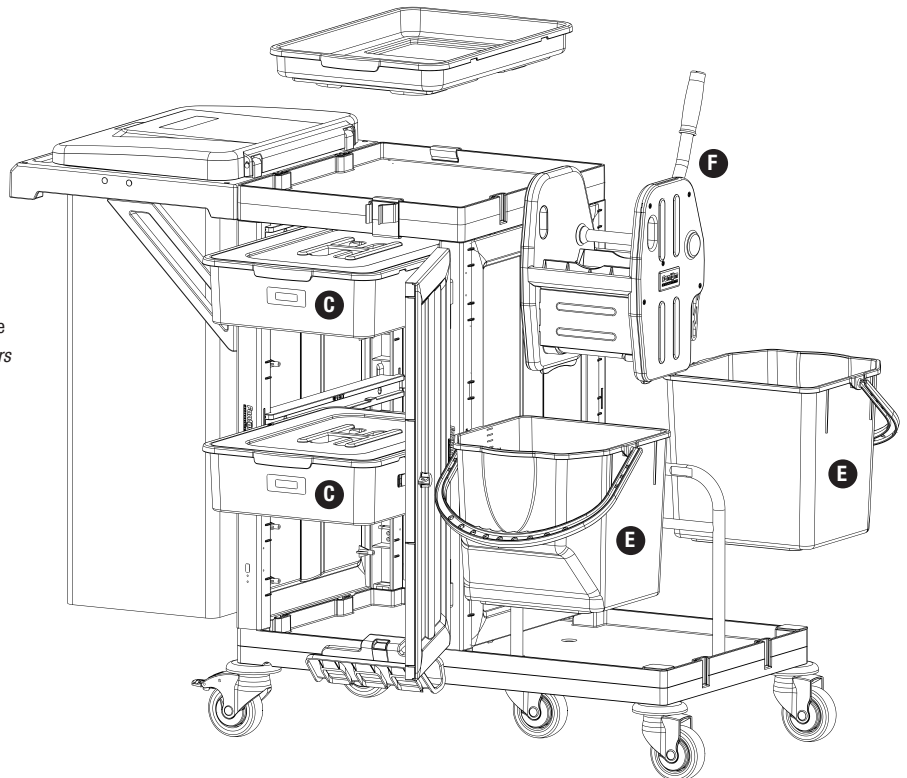

- 1 Set Temizlik Arabası Pres Ayağı
- 1 Set Cleaning Trolley Press Stand

4

PROCART 317

5

- A** PROCART OKP 400K
- 1 Set Temizlik Arabası Ön Kapak Takımı
 - 1 Set Cleaning Trolley Front Cover Set

6

7

- G** PROCART CKS 630C
- 2 Set Temizlik Arabası Çekmece Seti 18 Litre
 - 2 Sets Cleaning Trolley Drawer Set 18 Liters
- E** PROCART PKV 544K
- 1 Set Temizlik Arabası Pres Kova Takımı 25 Litre
 - 1 Set Cleaning Trolley Press Bucket Set 25 Liters
- F** PROCART PRS 705P
- 1 Set Temizlik Arabası Dik Press
 - 1 Set Cleaning Trolley Down Press