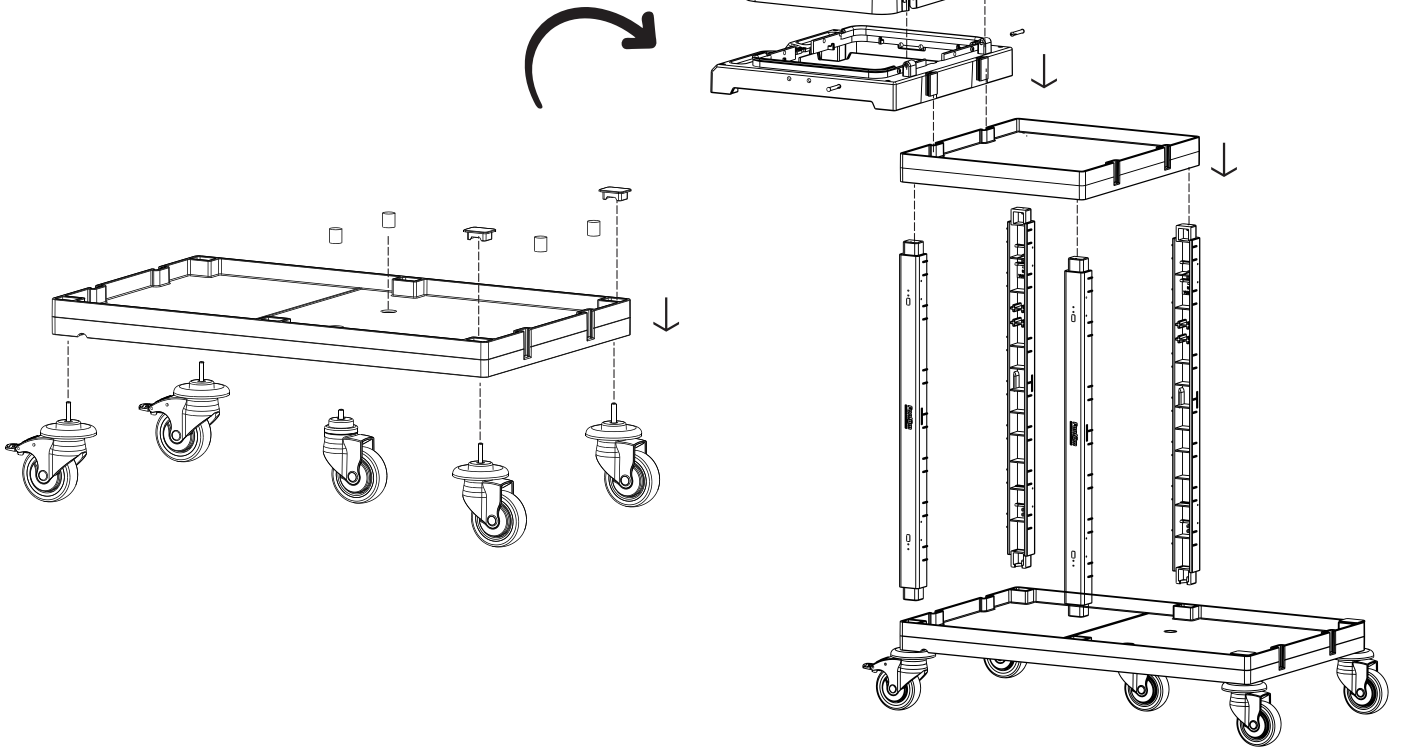

PROCART 310 X 1

Temizlik Arabası
Cleaning Trolley

A PROCART RAY 515R X 2 SET

Temizlik Arabası Ray Takımı
Cleaning Trolley Slider Set

B PROCART CKS 630C X 2 SET

Temizlik Arabası Çekmece Seti 18 Litre
Cleaning Trolley Drawer Set 18 Liters

C PROCART JET 722S X 1 SET

Jet Temizlik Seti Sızdırmaz Kovalı 2 X 22 Litre
Jet Cleaning Set With Duo Leakproof Bucket 2 X 22 Liters

1