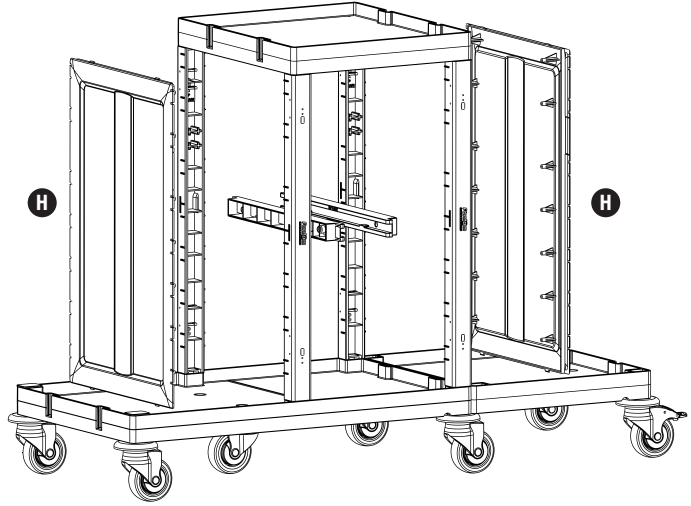

2

1. **H** PROCART YKP 410K
2. 1 Set Temizlik Arabası Yan Kapak Takımı
   - 1 Set Cleaning Trolley Side Cover Set