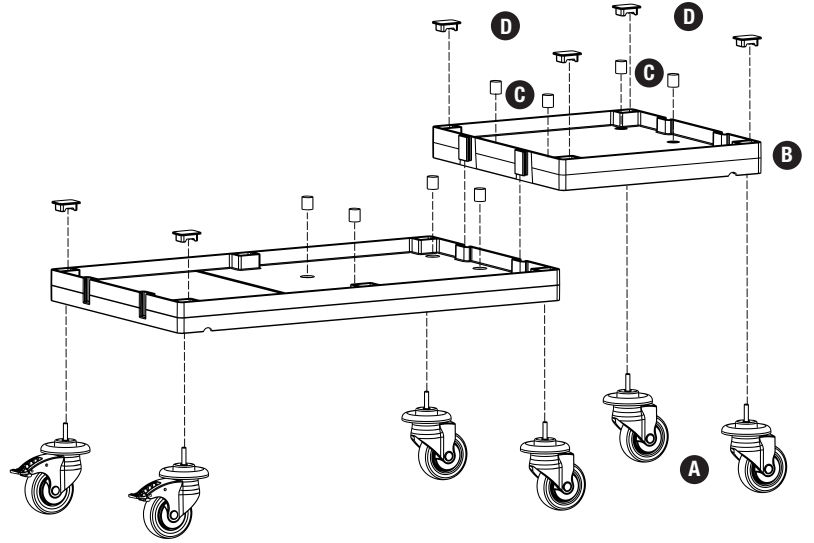

PROCART 332

1

A PROCART TPK 510T

- 2 Set Procart Tamponlu Plastik Tekerlek Takımı Ø100 mm
- 2 Sets Procart Plastic Wheel Set With Bumper Ø100 mm

B PROCART KAG 210ED

- 1 Set Temizlik Arabası Küçük Araba Alt Gövde - Erkek/Dişi
- 1 Set Cleaning Trolley Mini Base Body - Male/Female

C PROCART TPA 320T

- 1 Set Temizlik Arabası Pres Ayak Tıpa Seti
- 1 Set Cleaning Trolley Press Stand Stopple Set

D PROCART TPG 325T

- 2 Set Temizlik Arabası Gövde Tıpa Seti
- 2 Sets Cleaning Trolley Body Stopple Set