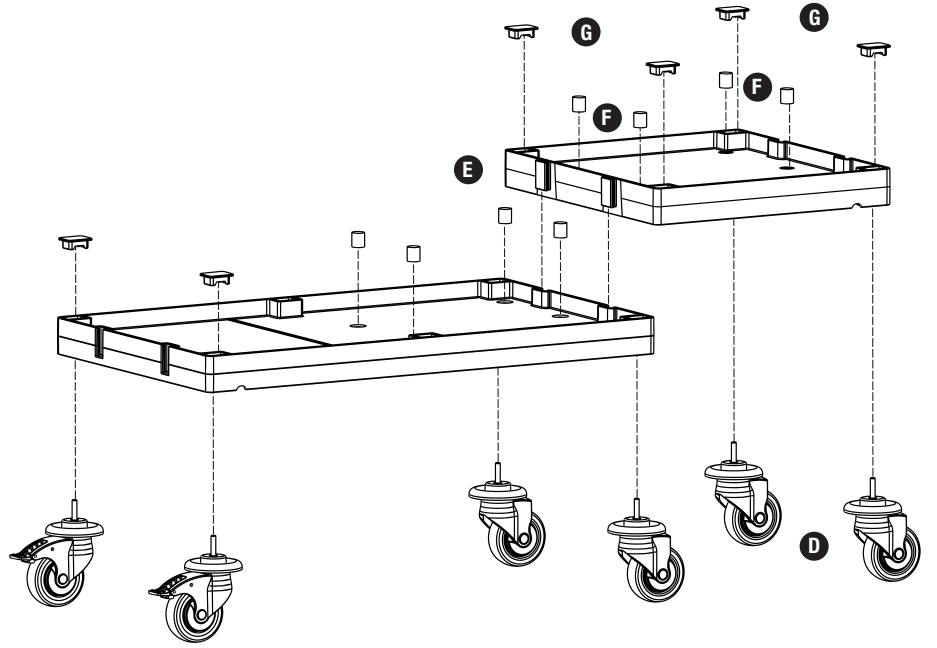

PROCART 335

1

D PROCART TPK 510T

- 2 Set Procart Tamponlu Plastik Tekerlek Takımı Ø100 mm
- 2 Sets Procart Plastic Wheel Set With Bumper Ø100 mm

E PROCART KAG 210ED

- 1 Set Temizlik Arabası Küçük Araba Alt Gövde - Erkek/Dişi
- 1 Set Cleaning Trolley Mini Base Body - Male/Female

F PROCART TPA 320T

- 1 Set Temizlik Arabası Pres Ayak Tıpa Seti
- 1 Set Cleaning Trolley Press Stand Stopple Set

G PROCART TPG 325T

- 2 Set Temizlik Arabası Gövde Tıpa Seti
- 2 Sets Cleaning Trolley Body Stopple Set