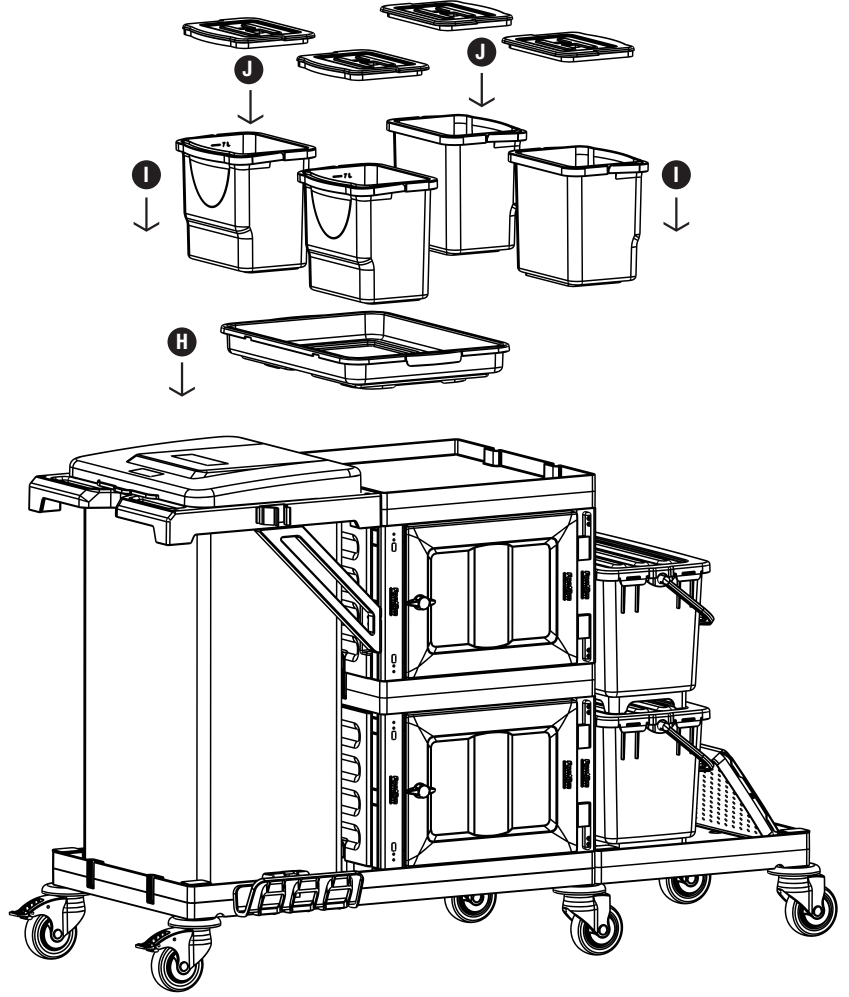

PROCART 335

7

H PROCART TPS 530T

- 1 Set Temizlik Arabası Tepsi
- 1 Set Cleaning Trolley Tray

I PROCART KOV 540K

- 1 Set Temizlik Arabası Kova Takımı 6 Litre
- 1 Set Cleaning Trolley Bucket Set 6 Liters

J PROCART KPK 415K

- 1 Set Temizlik Arabası 6 Litre Kova Kapak Takımı
- 1 Set Cleaning Trolley 6 Liters Bucket Cover Set