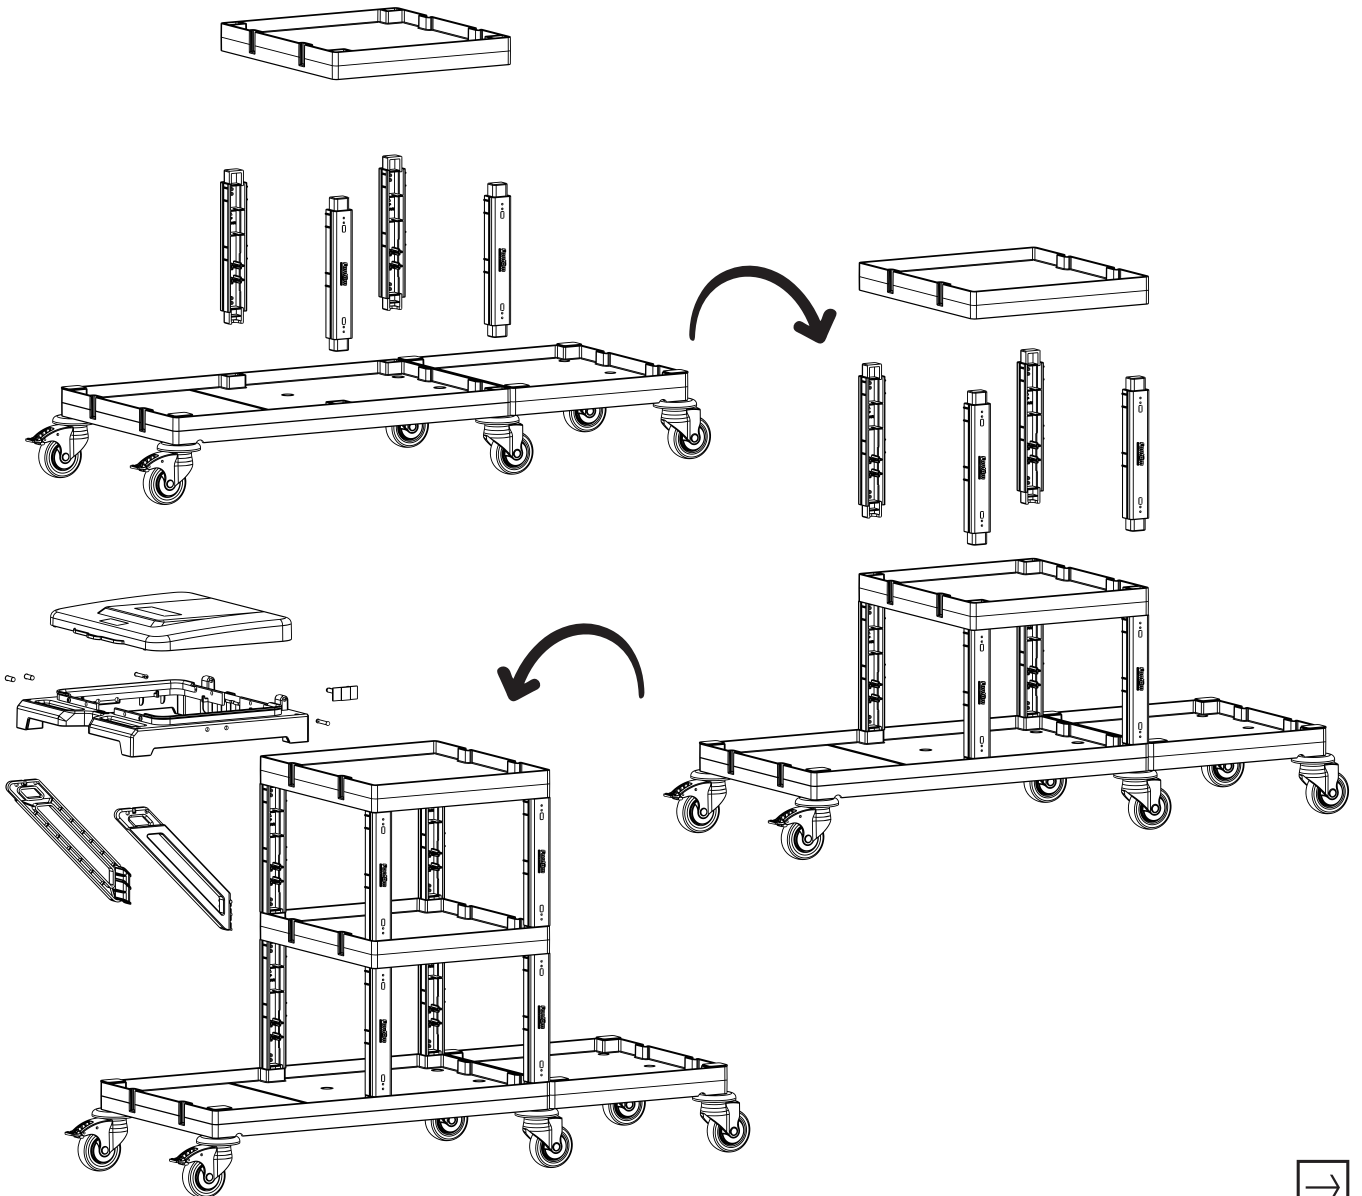

**C** PROCART TPG 325T

- 2 Set Temizlik Arabası Gövde Tıpa Seti
- 2 Sets Cleaning Trolley Body Stopple Set

2