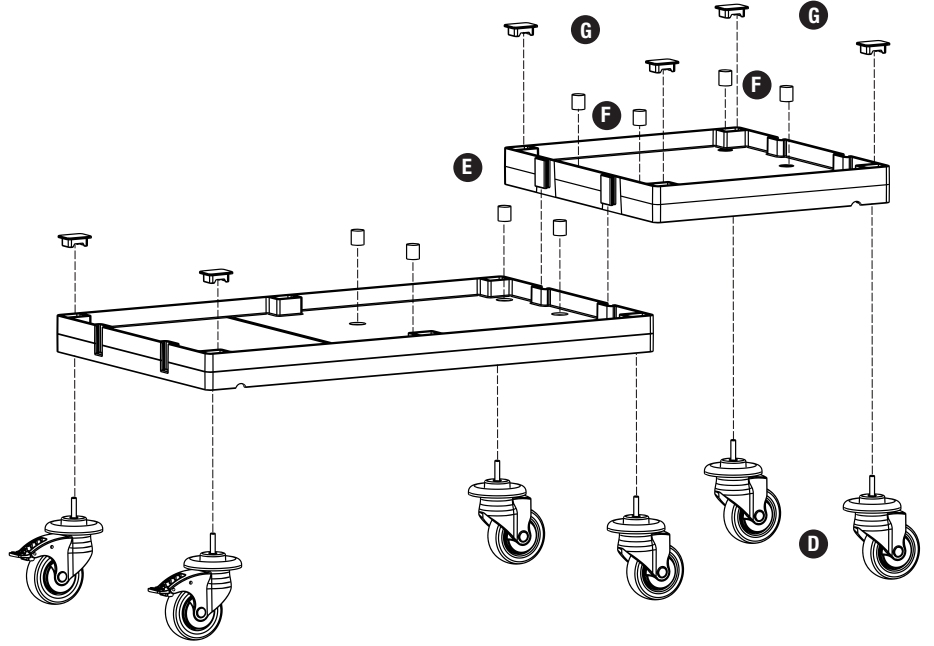

PROCART 73331

1

D PROCART TPK 510T

- 2 Set Procارت Tamponlu Plastik Tekerlek Takımı Ø100 mm
- 2 Sets Procارت Plastic Wheel Set With Bumper Ø100 mm

E PROCART KAG 210ED

- 1 Set Temizlik Arabası Küçük Araba Alt Gövde - Erkek/Dişi
- 1 Set Cleaning Trolley Mini Base Body - Male/Female

F PROCART TPA 320T

- 1 Set Temizlik Arabası Pres Ayak Tıpa Seti
- 1 Set Cleaning Trolley Press Stand Stopple Set

G PROCART TPG 325T

- 2 Set Temizlik Arabası Gövde Tıpa Seti
- 2 Sets Cleaning Trolley Body Stopple Set