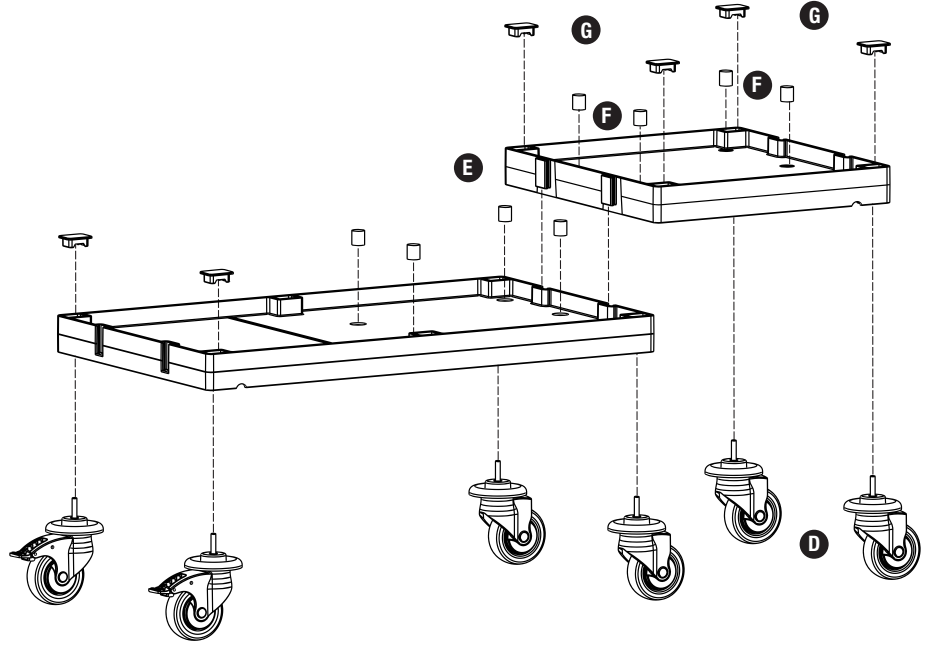

PROCART 334

1

D PROCART TPK 510T

- 2 Set Procart Tamponlu Plastik Tekerlek Takımı Ø100 mm
- 2 Sets Procart Plastic Wheel Set With Bumper Ø100 mm

E PROCART KAG 210ED

- 1 Set Temizlik Arabası Küçük Araba Alt Gövde - Erkek/Dişi
- 1 Set Cleaning Trolley Mini Base Body - Male/Female

F PROCART TPA 320T

- 1 Set Temizlik Arabası Pres Ayak Tıpa Seti
- 1 Set Cleaning Trolley Press Stand Stopple Set

G PROCART TPG 325T

- 2 Set Temizlik Arabası Gövde Tıpa Seti
- 2 Sets Cleaning Trolley Body Stopple Set