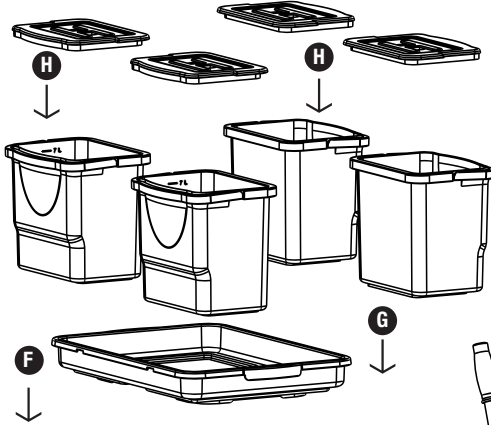

K PROCART PRS 705P

- 1 Set Temizlik Arabası Dik Press
- 1 Set Cleaning Trolley Down Press