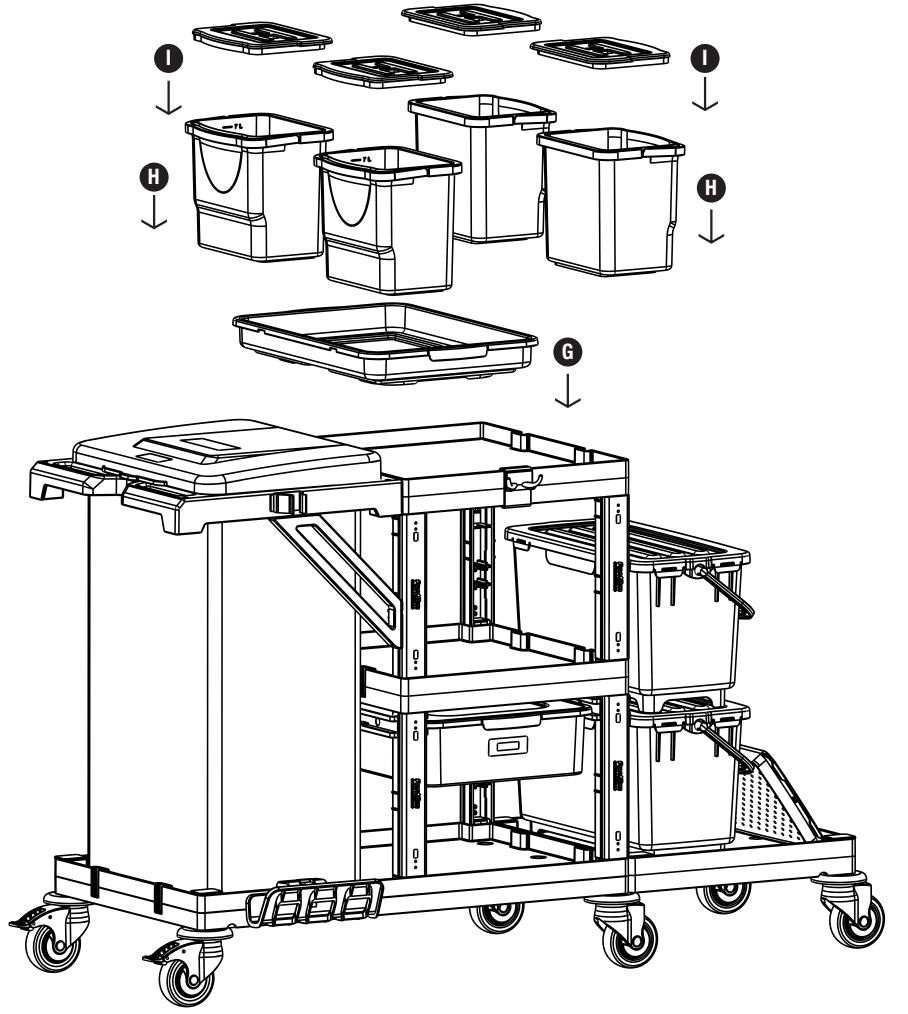

PROCART 332

5

G PROCART TPS 530T

- 1 Set Temizlik Arabası Tepsi
- 1 Set Cleaning Trolley Tray

H PROCART KOV 540K

- 1 Set Temizlik Arabası Kova Takımı 6 Litre
- 1 Set Cleaning Trolley Bucket Set 6 Liters

I PROCART KPK 415K

- 1 Set Temizlik Arabası 6 Litre Kova Kapak Takımı
- 1 Set Cleaning Trolley 6 Liters Bucket Cover Set