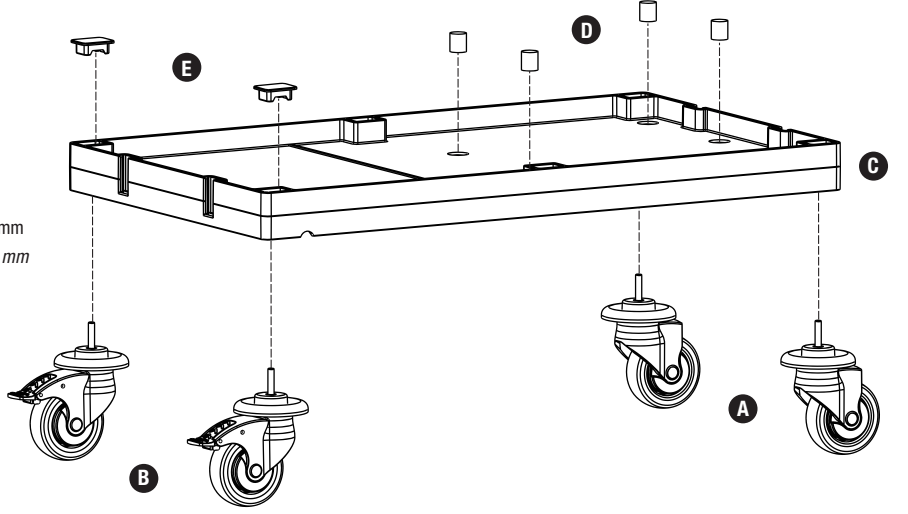

PROCART 330

1

A PROCART TPK 510T

- 2 Set Procart Tamponlu Plastik Tekerlek Takımı Ø100 mm
- 2 Sets Procart Plastic Wheel Set With Bumper Ø100 mm

B PROCART TPF 512F

- 2 Set Procart Frenli ve Tamponlu Plastik Tekerlek Takımı Ø100 mm
- 2 Sets Procart Plastic Wheel Set With Brake And Bumper Ø100 mm

C PROCART BAG 110DD

- 1 Set Temizlik Arabası Büyük Araba Alt Gövde - Dişi/Dişi
- 1 Set Cleaning Trolley Maxi Base Body - Female/Female

D PROCART TPA 320T

- 1 Set Temizlik Arabası Pres Ayak Tıpa Seti
- 1 Set Cleaning Trolley Press Stand Stopple Set

E PROCART TPG 325T

- 1 Set Temizlik Arabası Gövde Tıpa Seti
- 1 Set Cleaning Trolley Body Stopple Set