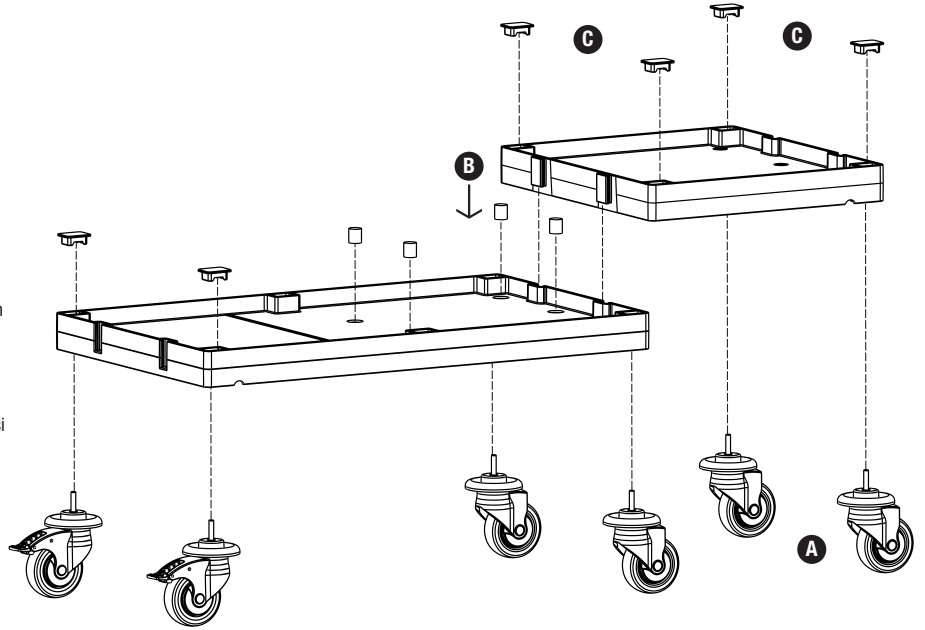

PROCART 331

1

A PROCART TPK 510T

- 2 Set Procart Tamponlu Plastik Tekerlek Takımı Ø100 mm
- 2 Sets Procart Plastic Wheel Set With Bumper Ø100 mm

B PROCART KAG 210ED

- 1 Set Temizlik Arabası Küçük Araba Alt Gövde - Erkek/Dişi
- 1 Set Cleaning Trolley Mini Base Body - Male/Female

C PROCART TPG 325T

- 2 Set Temizlik Arabası Gövde Tıpa Seti
- 2 Sets Cleaning Trolley Body Stopple Set