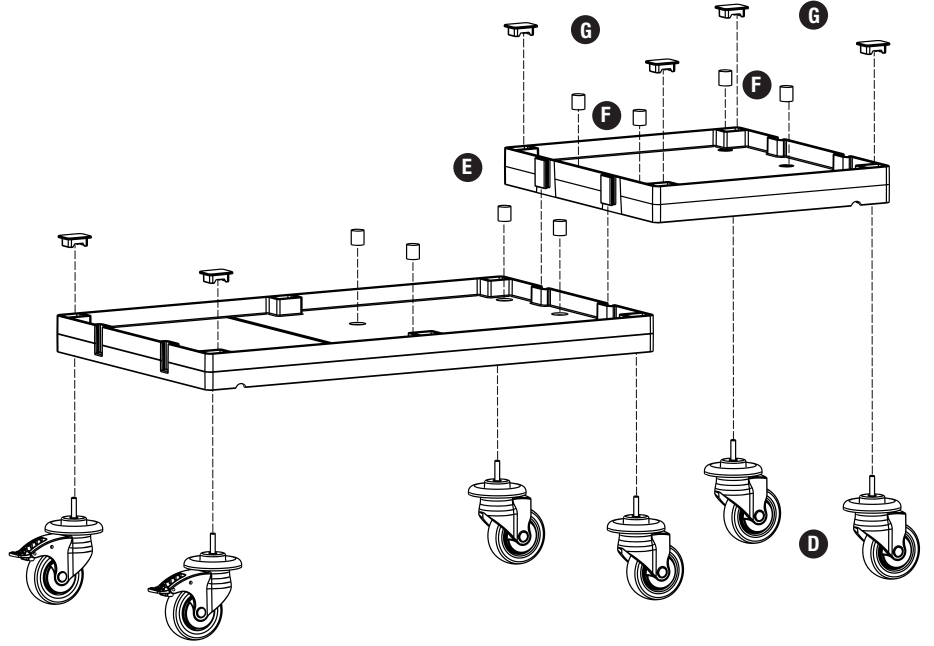

PROCART 73332

1

D PROCART TPK 510T

- 2 Set Procارت Tamponlu Plastik Tekerlek Takımı Ø100 mm
- 2 Sets Procارت Plastic Wheel Set With Bumper Ø100 mm

E PROCART KAG 210ED

- 1 Set Temizlik Arabası Küçük Araba Alt Gövde - Erkek/Dişi
- 1 Set Cleaning Trolley Mini Base Body - Male/Female

F PROCART TPA 320T

- 1 Set Temizlik Arabası Pres Ayak Tıpa Seti
- 1 Set Cleaning Trolley Press Stand Stopple Set

G PROCART TPG 325T

- 2 Set Temizlik Arabası Gövde Tıpa Seti
- 2 Sets Cleaning Trolley Body Stopple Set