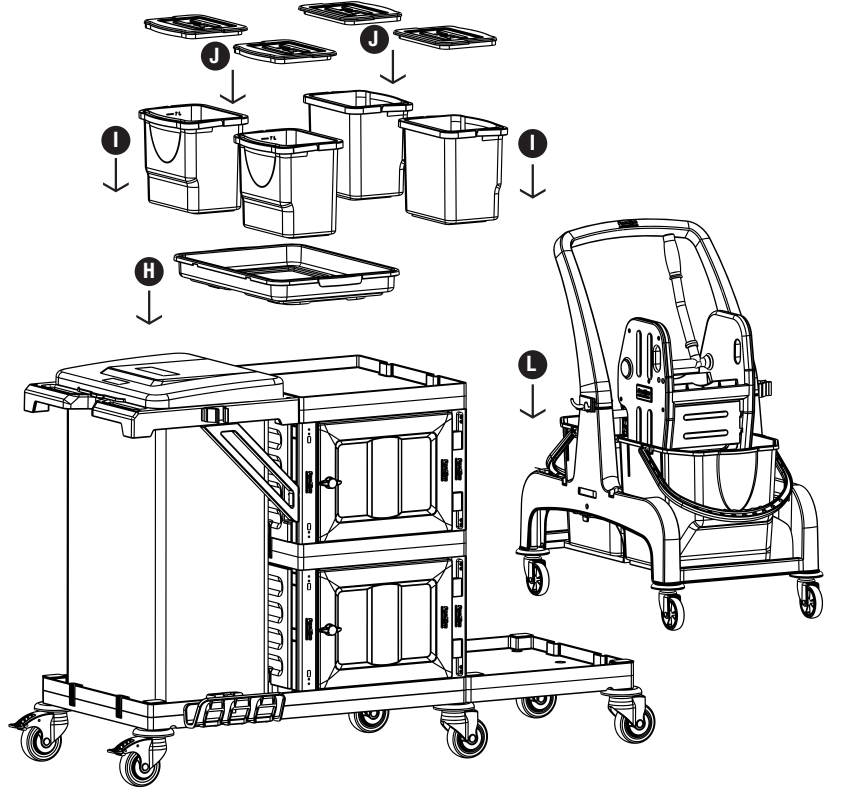

PROCART 73331

7

H PROCART TPS 530T

- 1 Set Temizlik Arabası Tepsi
- 1 Sets Cleaning Trolley Tray

I PROCART KOV 540K

- 1 Set Temizlik Arabası Kova Takımı 6 Litre
- 1 Set Cleaning Trolley Bucket Set 6 Liters

J PROCART KPK 415K

- 1 Set Temizlik Arabası 6 Litre Kova Kapak Takımı
- 1 Sets Cleaning Trolley 6 Liters Bucket Cover Set

L PROCART JET 720S

- 1 Set Jet Temizlik Seti Çift Kovalı & Presli 2 X 25 Litre
- 1 Set Jet Cleaning Set With Duo Bucket & Down Press 2 X 25 Liters