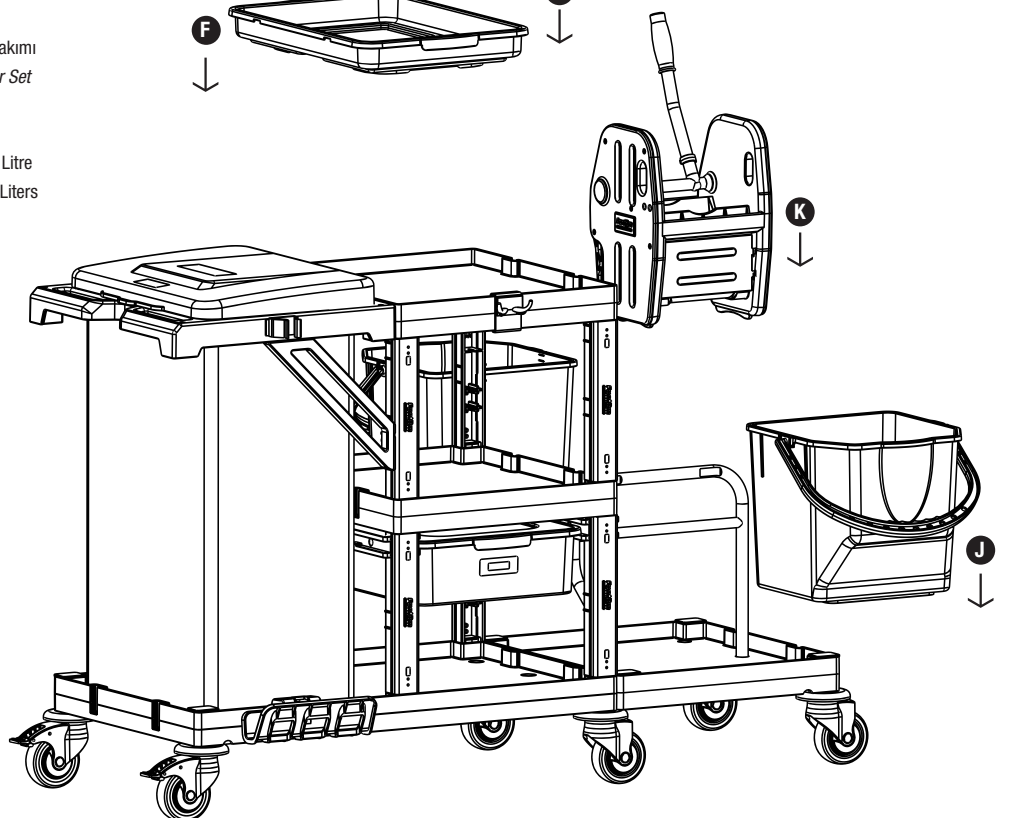

K PROCART PRS 705P

- 1 Set Temizlik Arabası Dik Press
- 1 Set Cleaning Trolley Down Press