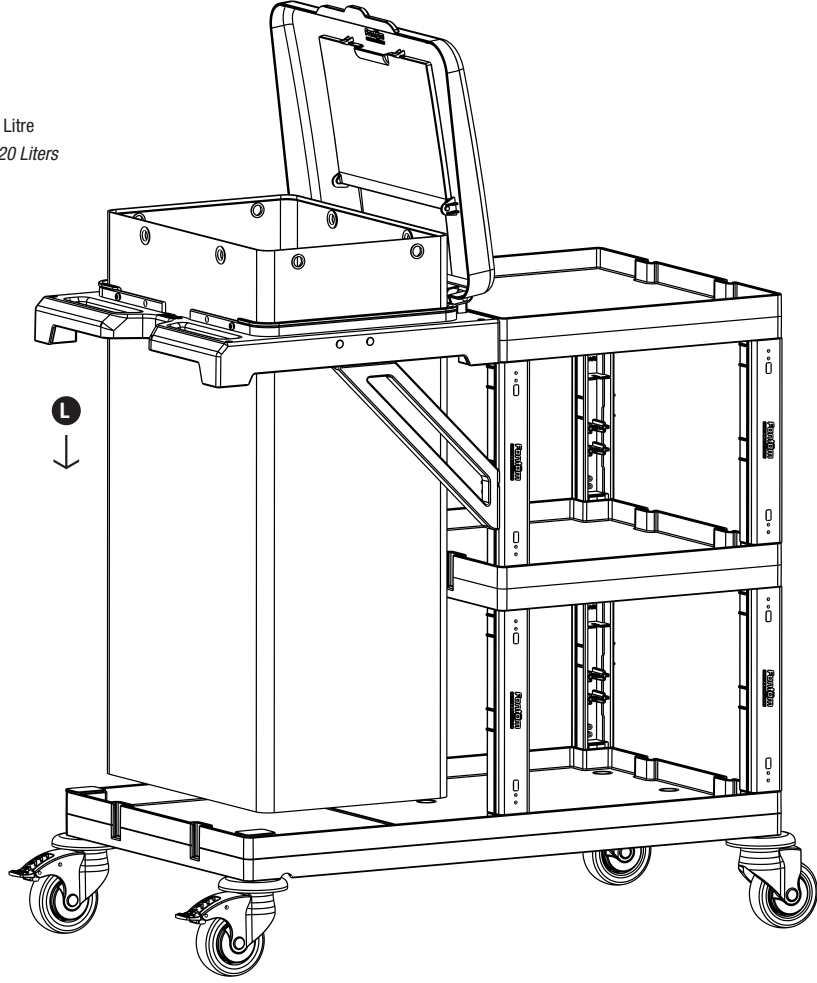

PROCART 330

5

L PROCART BRD 560B

- 1 Set Temizlik Arabası Çöp Brandası 120 Litre
- 1 Set Cleaning Trolley Litter Tarpaulins 120 Liters