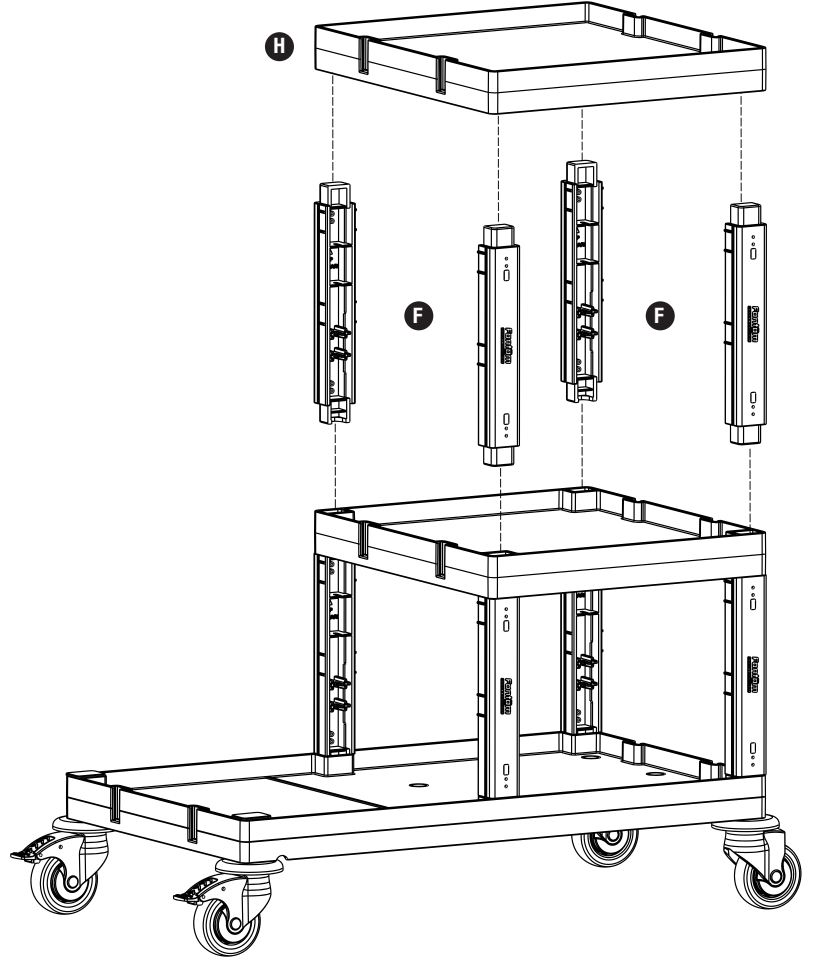

# PROCART 330

3

**F** PROCART KDR 615D

- 1 Set Servis Arabası Kısa Direk Takımı
- 1 Set Service Trolley Short Column Set

**H** PROCART KUG 200DD

- 1 Set Temizlik Arabası Küçük Araba Üst Gövde - Dişi/Dişi
- 1 Set Cleaning Trolley Mini Upper Body - Female/Female