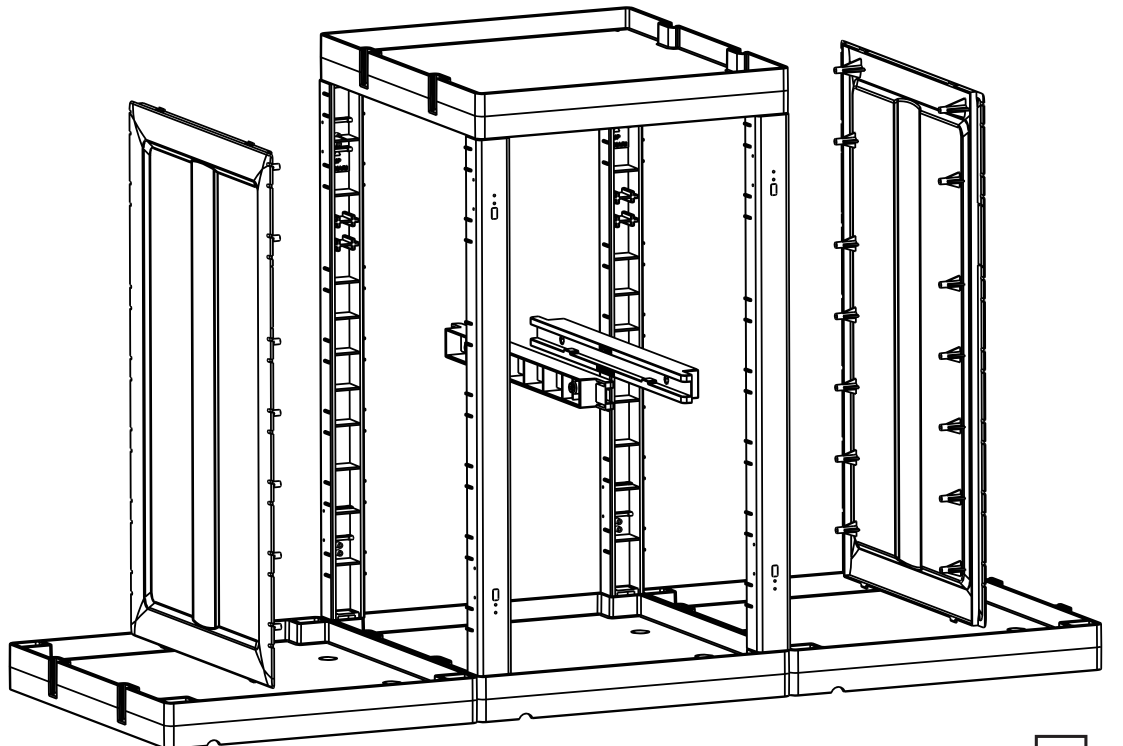

PROCART 353

1

C PROCART KAG 210ED

- 1 Set Temizlik Arabası Küçük Araba Alt Gövde Erkek-Dişi
- 1 Set Cleaning Trolley Mini Base Body Male-Female

D PROCART TPA 320T

- 1 Set Temizlik Arabası Pres Ayak Tıpa Seti
- 1 Set Cleaning Trolley Press Stand Stoppole Set

2