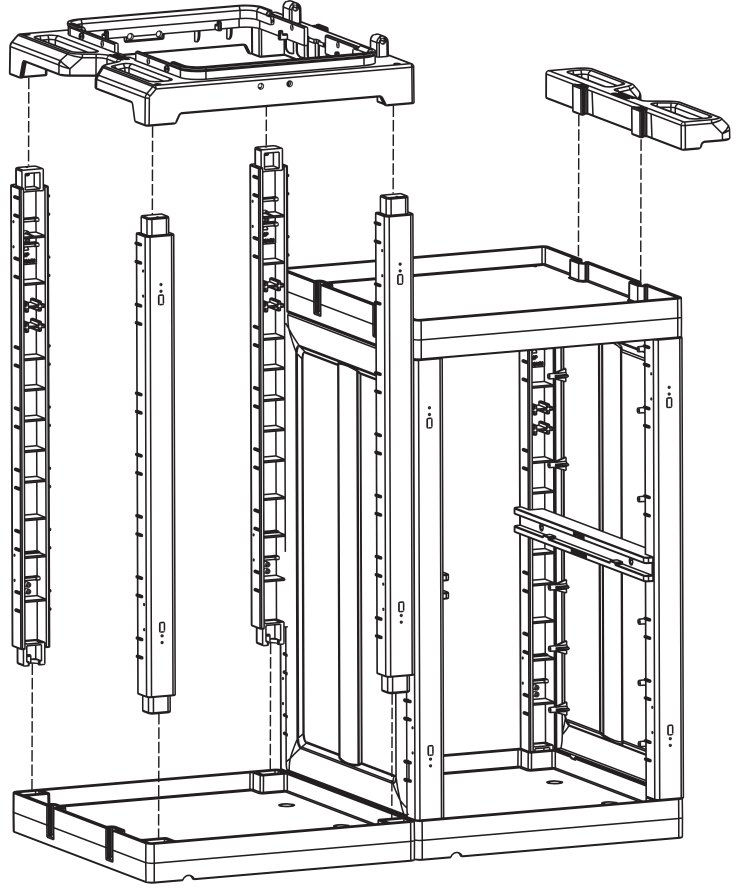

B **PROCART YKP 410K** X 1 set
Temizlik Arabası Yan Kapak Takımı
Cleaning Trolley Side Cover Set

C **PROCART RAY 515R** X 1 set
Temizlik Arabası Ray Takımı
Cleaning Trolley Slider Set

1

PROCART 352

2

3

- B** PROCART YKP 410K
- 1 Set Temizlik Arabası Yan Kapak Takımı
 - 1 Set Cleaning Trolley Side Cover Set