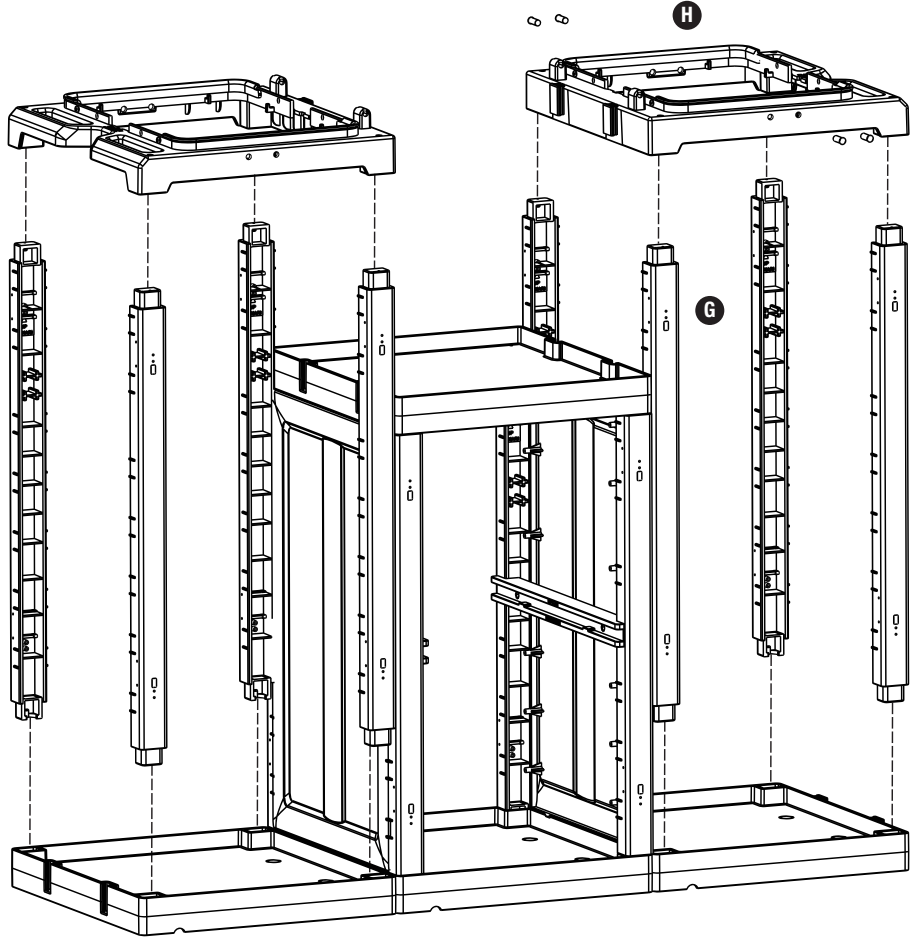

PROCART 354

3

1. **H** PROCART CUG 300E
2. 1 Set Temizlik Arabası Çöp Üst Gövde-Erkek
   - 1 Set *Cleaning Trolley Litter Upper Body-Male*
3. **G** PROCART DRK 500D
4. 2 Set Temizlik Arabası Direk Takımı
   - 2 Sets *Cleaning Trolley Column Set*