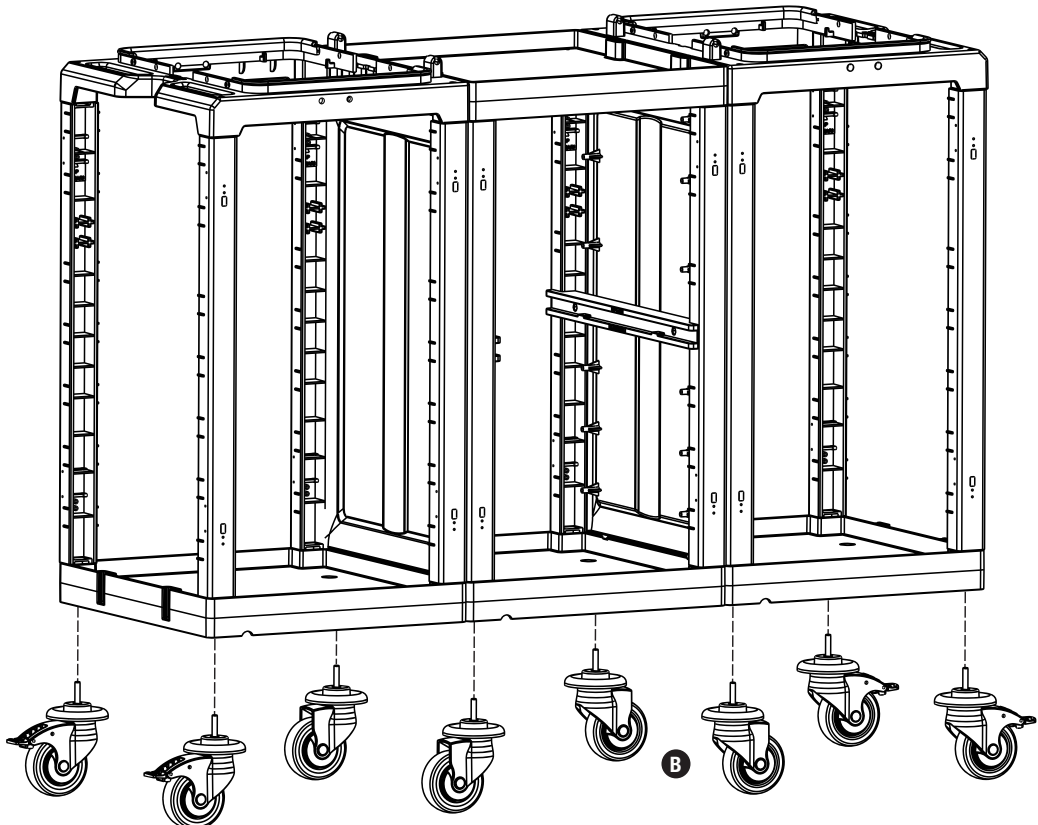

4

1. **B** PROCART TPK 510T
2. 2 Set Procart Tamponlu Plastik Tekerlek Takımı Ø100 mm
   - 2 Sets *Procart Plastic Wheel Set With Bumper Ø100 mm*