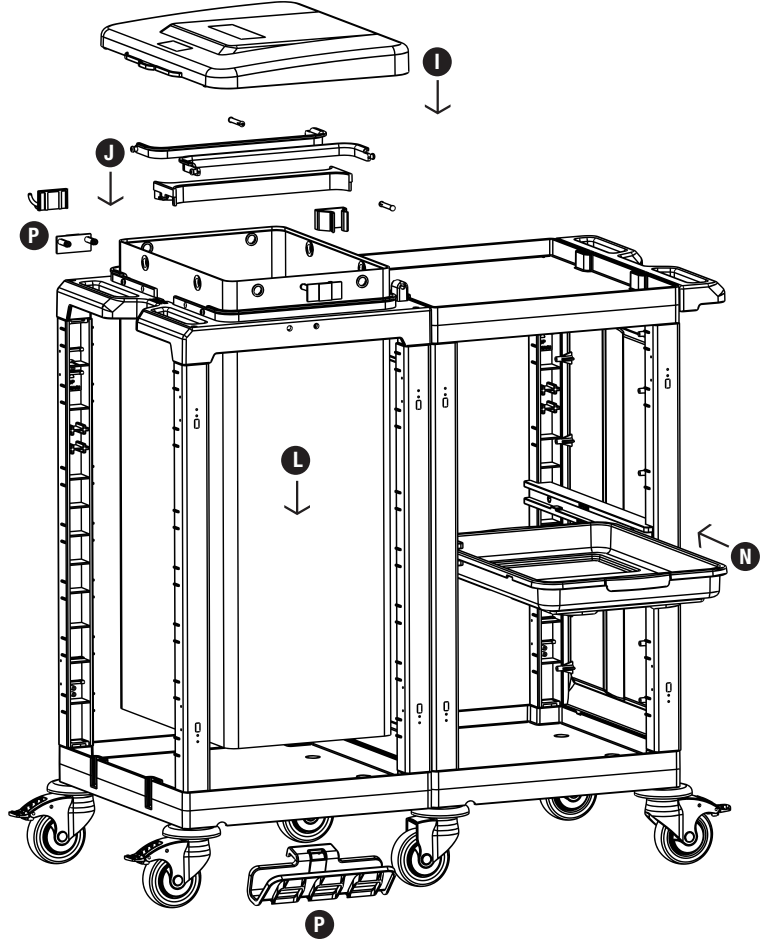

PROCART 350

5

J PROCART CTB 520C

- 1 Set Temizlik Arabası Çöp Torba Bölme Takımı 2 x 60 Litre
- 1 Set Cleaning Trolley Litter Bag Partition Set 2 x 60 lt

P PROCART AKT 550A

- 1 Set Temizlik Arabası Aksesuar Takımı
- 1 Set Cleaning Trolley Accessory Set

L PROCART BRD 560B

- 1 Set Temizlik Arabası Çöp Brandası 120 Litre
- 1 Set Cleaning Trolley Litter Tarpaulins 120 Liters

N PROCART TPS 530T

- 1 Set Temizlik Arabası Tepsi
- 1 Set Cleaning Trolley Tray

I PROCART CKP 525K

- 1 Set Temizlik Arabası Çöp Kapağı
- 1 Set Cleaning Trolley Litter Cover