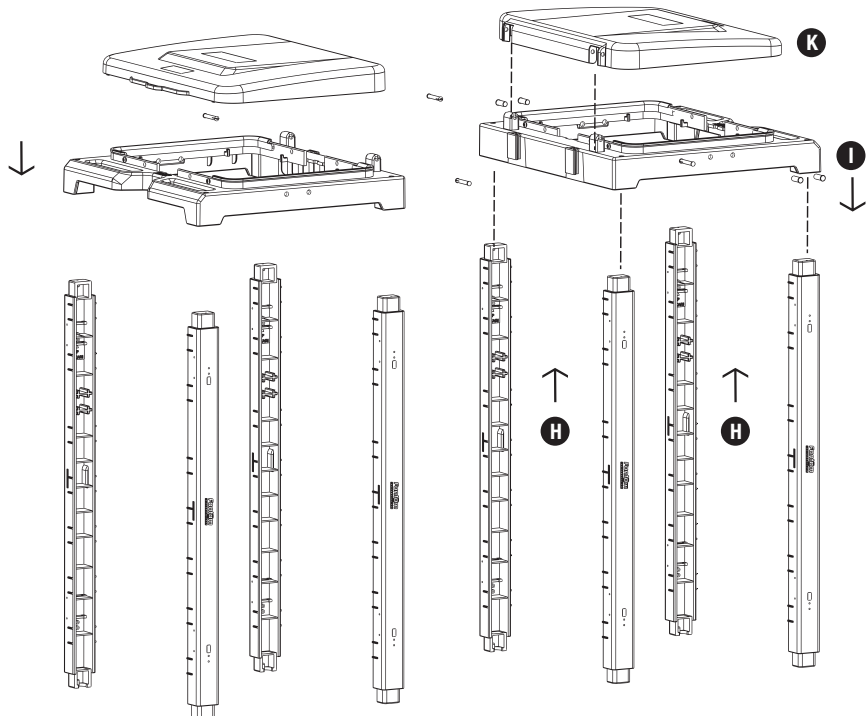

K PROCART CKP 525K

- 1 Set Temizlik Arabası Çöp Kapağı
- 1 Set Cleaning Trolley Litter Cover