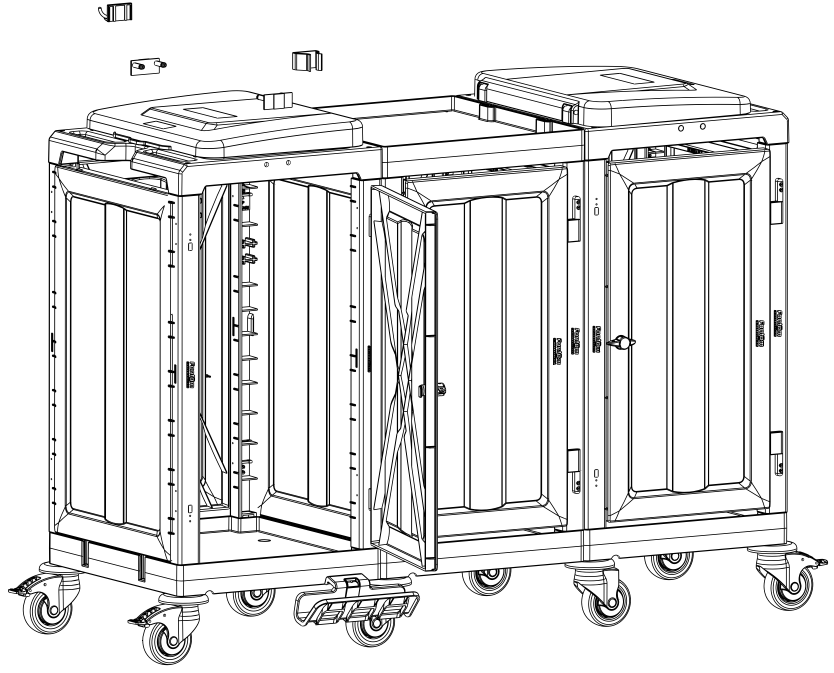

6

A PROCART OKP 400K

- 3 Set Temizlik Arabası Ön Kapak Takımı
- 3 Sets Cleaning Trolley Front Cover Set

PROCART 356

7

8

D PROCART CKS 630C

- 2 Set Temizlik Arabası Çekmece Seti 18 Litre
- 2 Sets Cleaning Trolley Drawer Set 18 Liters