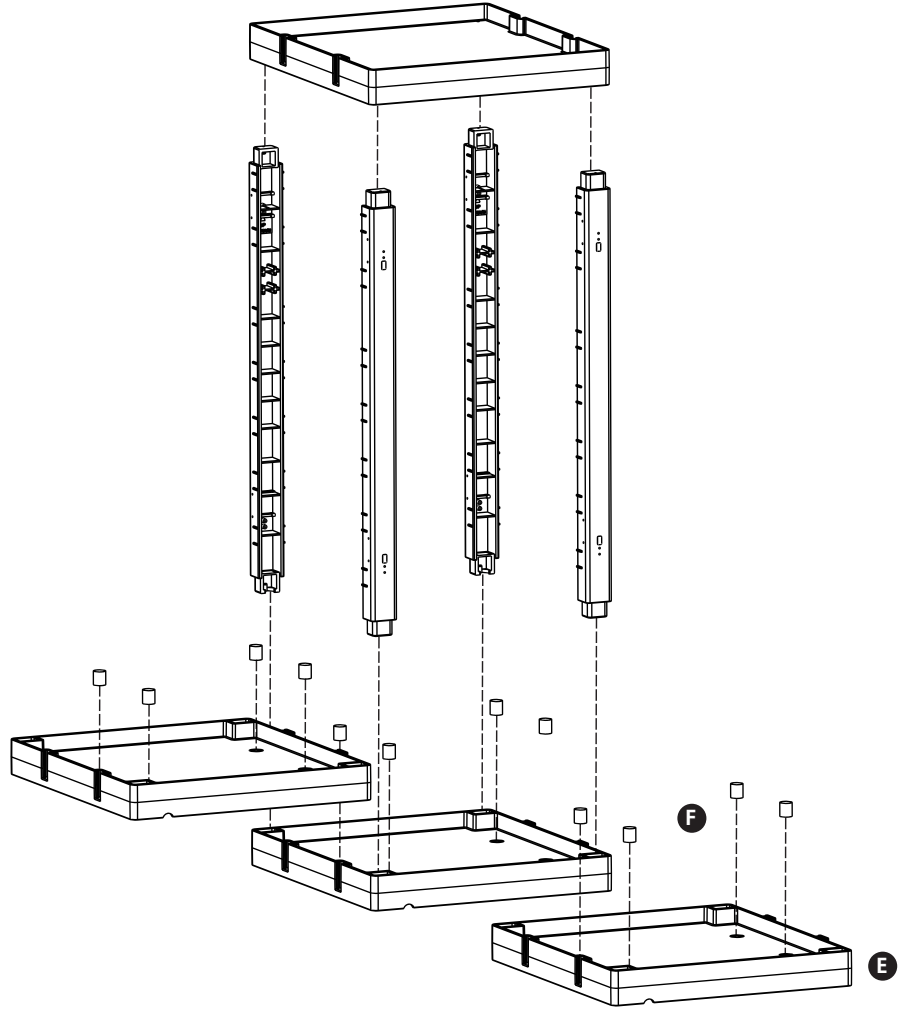

PROCART 354

1

E PROCART KAG 210ED

- 1 Set Temizlik Arabası Küçük Araba Alt Gövde Erkek-Dişi
- 1 Set Cleaning Trolley Mini Base Body Male-Female

F PROCART TPA 320T

- 1 Set Temizlik Arabası Pres Ayak Tıpa Seti
- 1 Set Cleaning Trolley Press Stand Stoppole Set