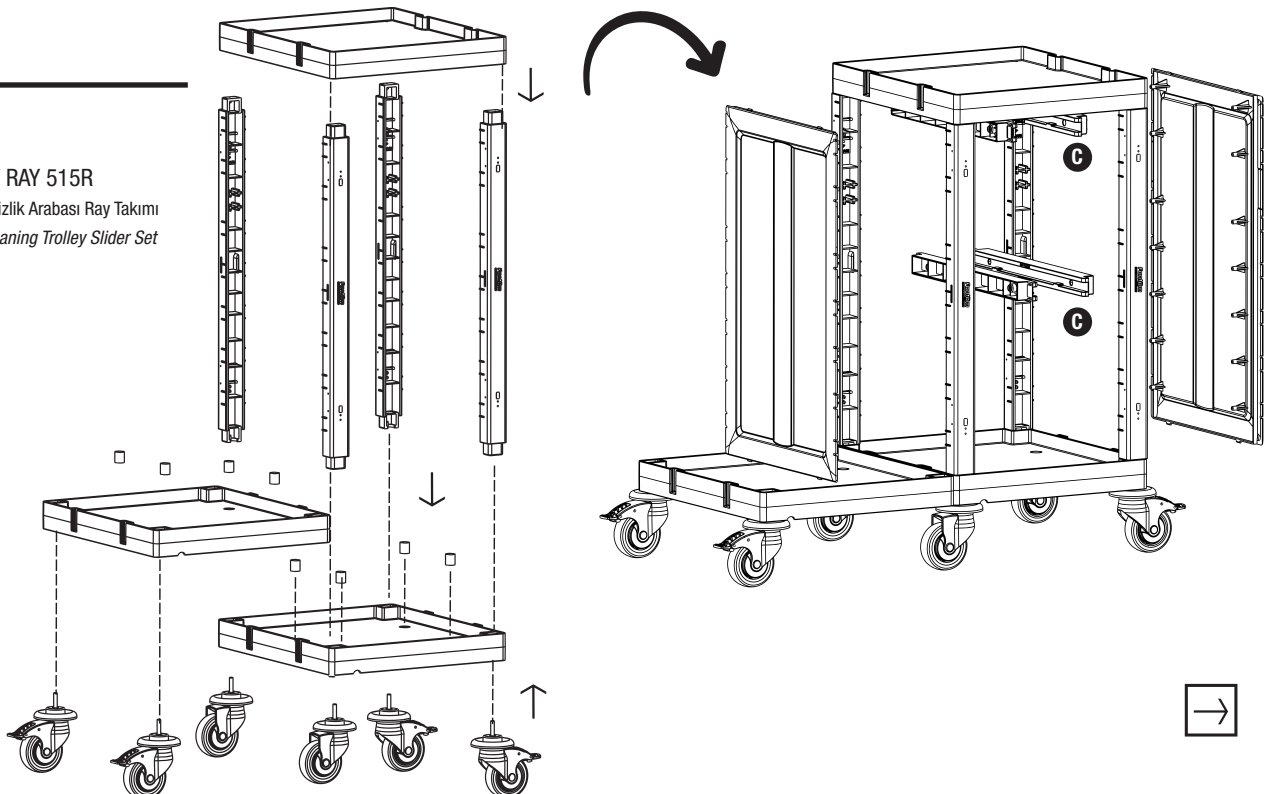

C PROCART RAY 515R

- 2 Set Temizlik Arabası Ray Takımı
- 2 Sets Cleaning Trolley Slider Set