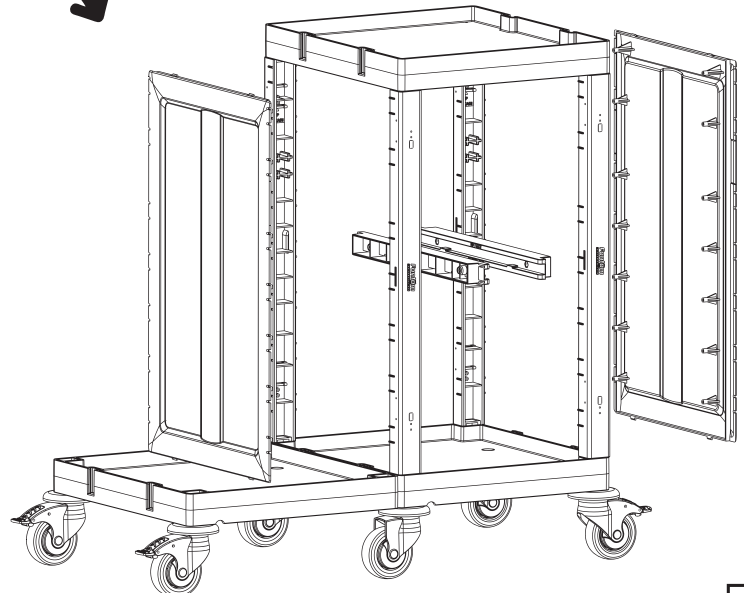

Temizlik Arabası / *Cleaning Trolley*

PROCART 383

PROCART 350 X 1

Temizlik Arabası
Cleaning Trolley

A PROCART OKP 400K X 2 SET

Temizlik Arabası Ön Kapak Takımı
Cleaning Trolley Front Cover Set

B PROCART YKP 410K X 1 SET

Temizlik Arabası Yan Kapak Takımı
Cleaning Trolley Side Cover Set

C PROCART RAY 515R X 1 SET

Temizlik Arabası Ray Takımı
Cleaning Trolley Slider Set

D PROCART KOV 540K X 1 SET

Temizlik Arabası Kova Takımı 6 Litre
Cleaning Trolley Bucket Set 6 Liters

E PROCART KPK 415K X 1 SET

Temizlik Arabası 6 Litre Kova Kapak Takımı
Cleaning Trolley 6 Liters Bucket Cover Set