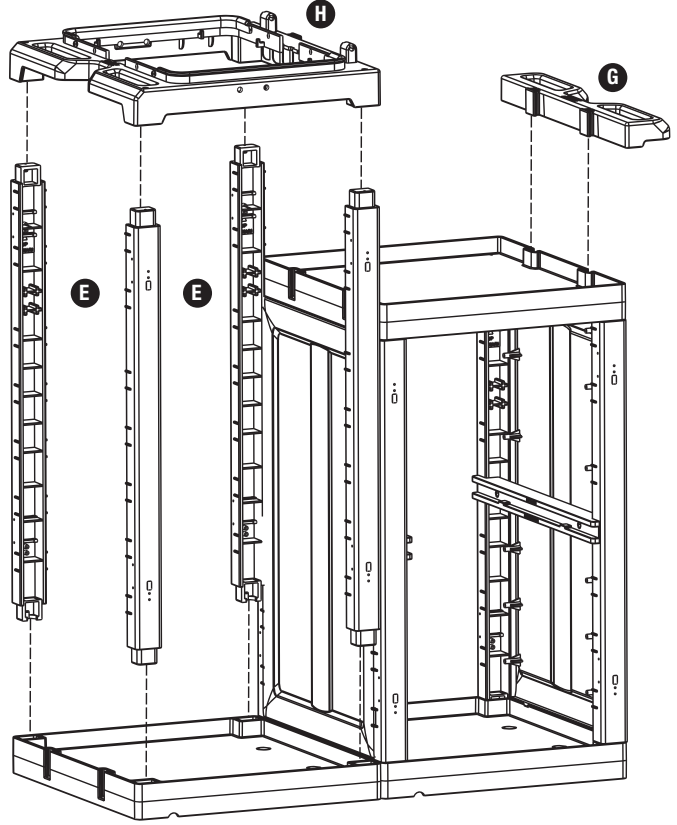

PROCART 350

3

E PROCART DRK 500D

- 2 Set Temizlik Arabası Direk Takımı
- 2 Sets Cleaning Trolley Column Set

G PROCART ITM 310S

- 1 Set Temizlik Arabası İtme Sapı
- 1 Set Cleaning Trolley Push Handle

H PROCART CUG 300E

- 1 Set Temizlik Arabası Çöp Üst Gövde-Erkek
- 1 Set Cleaning Trolley Litter Upper Body-Male