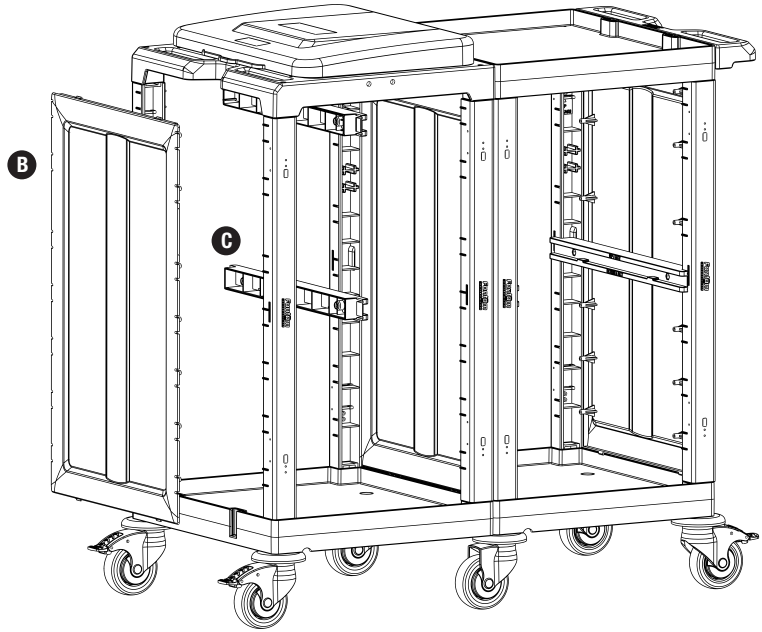

3

1. **B** PROCART YKP 410K
2. 1 Set Temizlik Arabası Yan Kapak Takımı
   - 1 Set *Cleaning Trolley Side Cover Set*

1. **C** PROCART RAY 515R
2. 1 Set Temizlik Arabası Ray Takımı
   - 1 Set *Cleaning Trolley Slider Set*