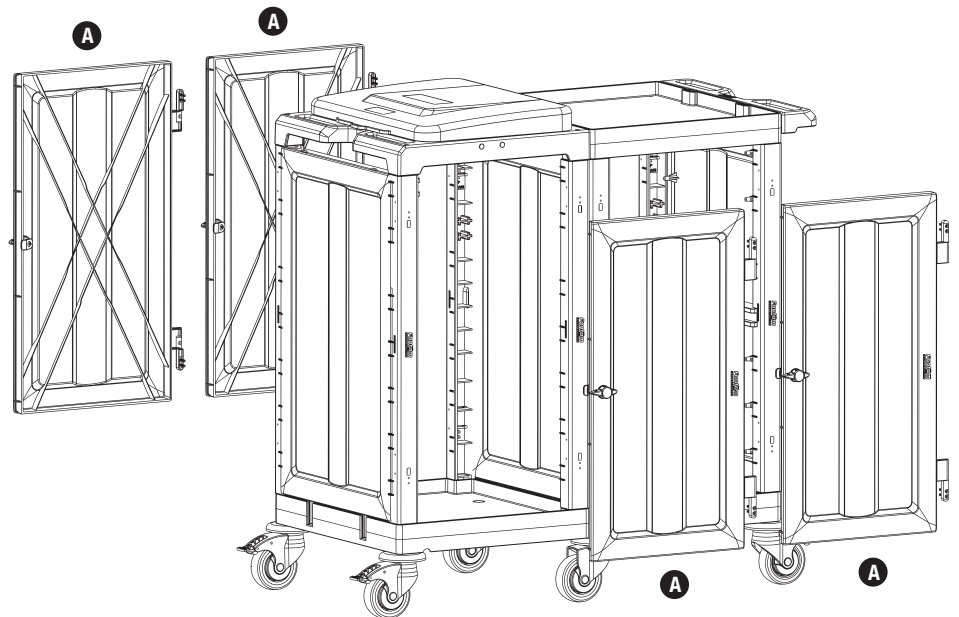

4

1. **A** PROCART OKP 400K
2. 2 Set Temizlik Arabası Ön Kapak Takımı
   - 2 Sets *Cleaning Trolley Front Cover Set*