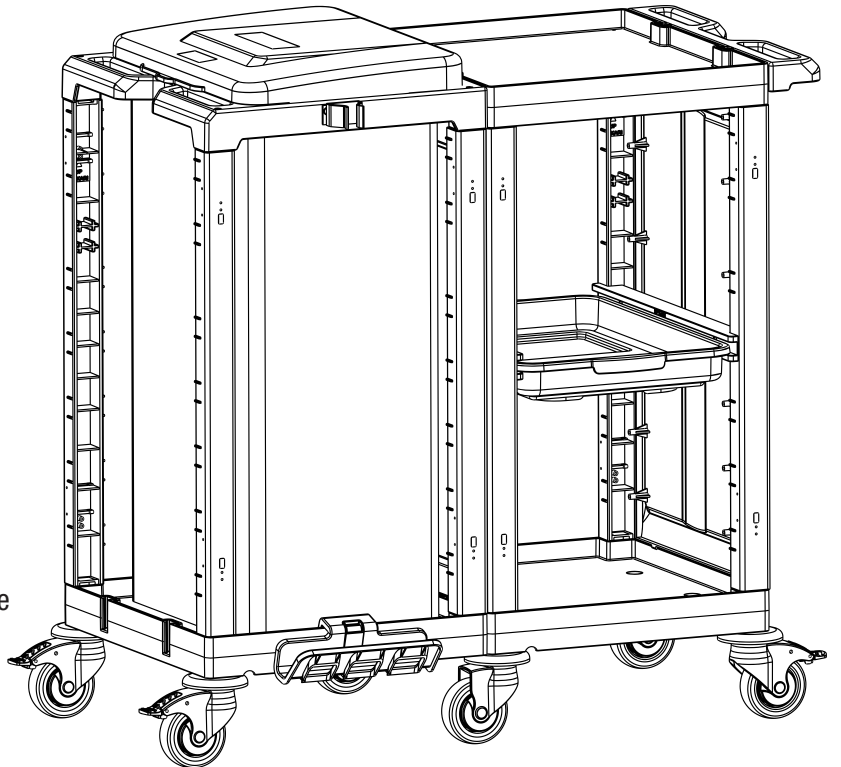

PROCART 350

1

- G** PROCART KAG 210ED
- 2 Set Temizlik Arabası Küçük Araba Alt Gövde Erkek-Dişi
 - 2 Sets Cleaning Trolley Mini Base Body Male-Female
- D** PROCART TPA 320T
- 2 Set Temizlik Arabası Pres Ayak Tıpa Seti
 - 2 Sets Cleaning Trolley Press Stand Stopples Set
- E** PROCART DRK 500D
- 2 Set Temizlik Arabası Direk Takımı
 - 2 Sets Cleaning Trolley Column Set
- F** PROCART KUG 200DD
- 1 Set Temizlik Arabası Küçük Araba Üst Gövde Dişi-Dişi
 - 1 Set leaning Trolley Mini Upper Body Female-Female