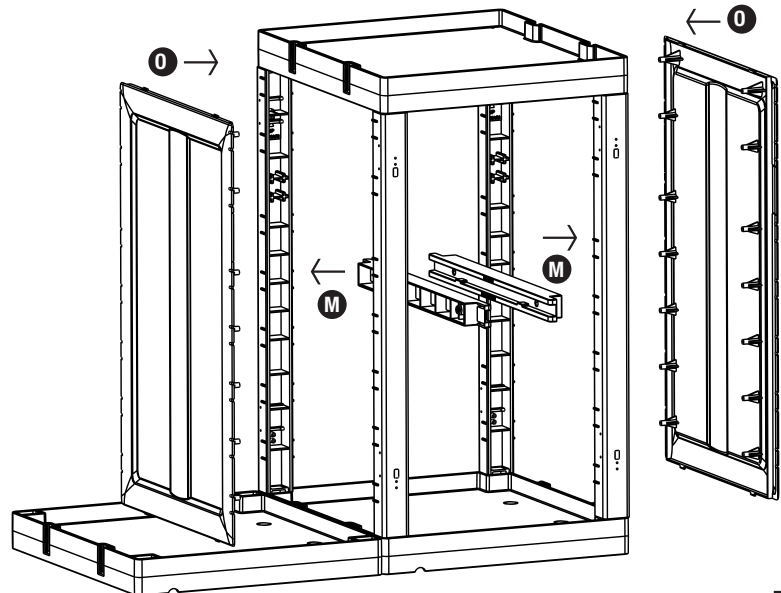

2

1. **M** PROCART RAY 515R
2. 1 Set Temizlik Arabası Ray Takımı
   - 1 Set Cleaning Trolley Slider Set
3. **O** PROCART YKP 410K
4. 1 Set Temizlik Arabası Yan Kapak Takımı
   - 1 Set Cleaning Trolley Side Cover Set