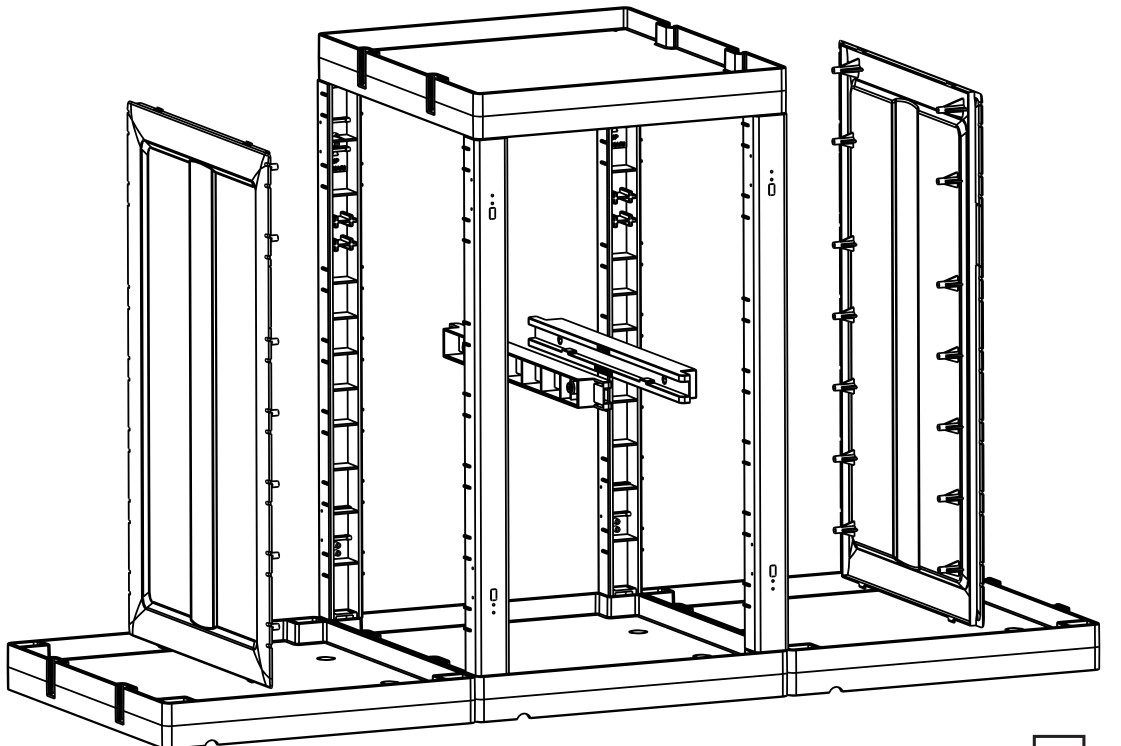

PROCART 354

1

E PROCART KAG 210ED

- 1 Set Temizlik Arabası Küçük Araba Alt Gövde Erkek-Dişi
- 1 Set Cleaning Trolley Mini Base Body Male-Female

F PROCART TPA 320T

- 1 Set Temizlik Arabası Pres Ayak Tıpa Seti
- 1 Set Cleaning Trolley Press Stand Stoppole Set

2