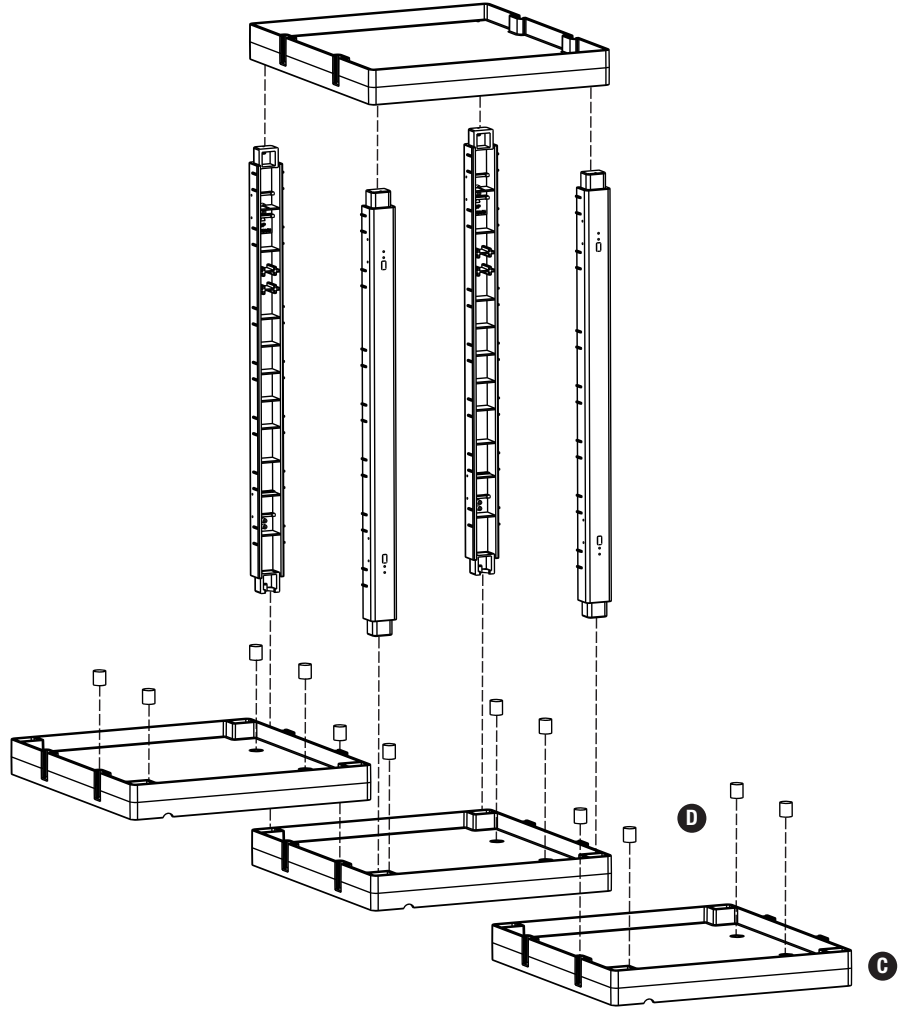

PROCART 353

1

C PROCART KAG 210ED

- 1 Set Temizlik Arabası Küçük Araba Alt Gövde Erkek-Dişi
- 1 Set Cleaning Trolley Mini Base Body Male-Female

D PROCART TPA 320T

- 1 Set Temizlik Arabası Pres Ayak Tıpa Seti
- 1 Set Cleaning Trolley Press Stand Stoppole Set