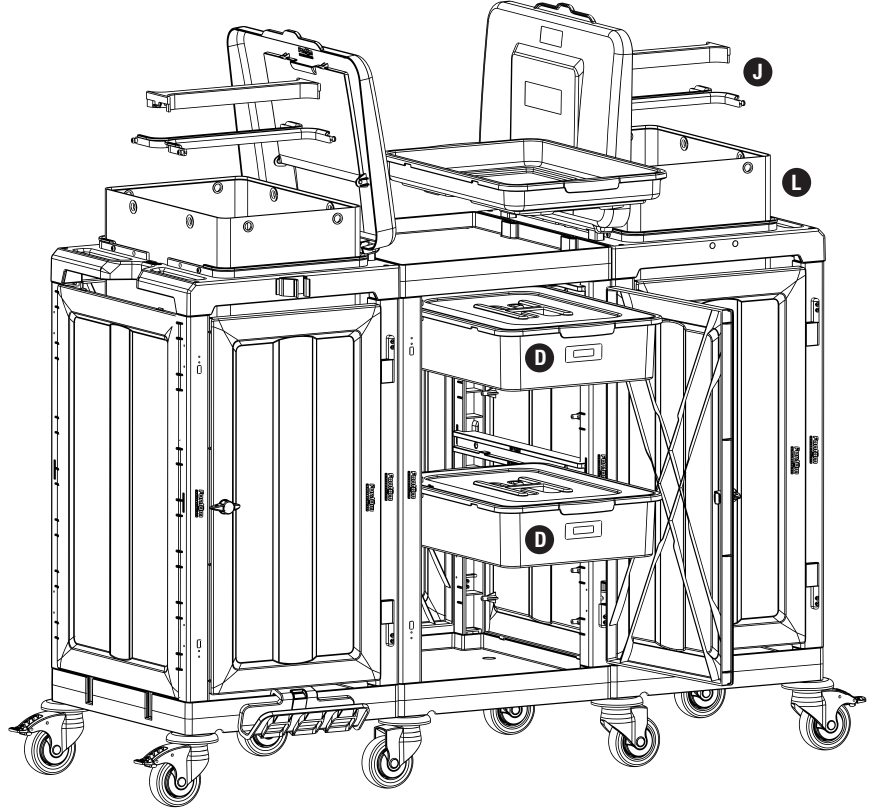

L PROCART BRD 560B

- 1 Set Temizlik Arabası Çöp Brandası 120 Litre
- 1 Set Cleaning Trolley Litter Tarpaulins 120 Liters