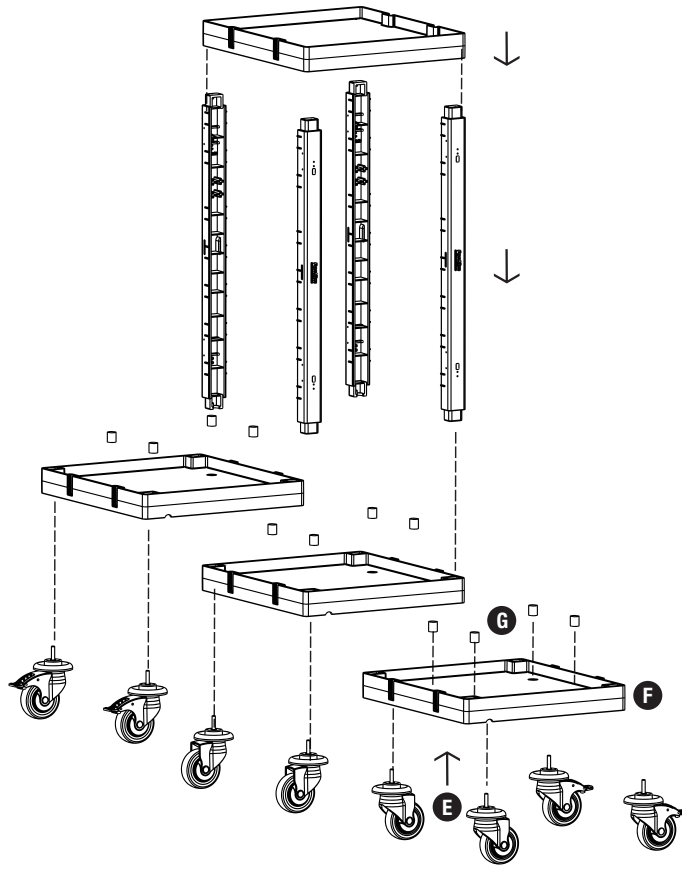

PROCART 356

1

E PROCART TPK 510T

- 2 Set Tamponlu Plastik Tekerlek Takımı Ø100 mm
- 2 Sets Plastic Wheel Set With Bumper Ø100 mm

F PROCART KAG 210ED

- 1 Set Temizlik Arabası Küçük Araba Alt Gövde - Erkek/Dişi
- 1 Set Cleaning Trolley Mini Base Body - Male/Female

G PROCART TPA 320T

- 1 Set Temizlik Arabası Pres Ayak Tıpa Seti
- 1 Set Cleaning Trolley Press Stand Stoppie Set