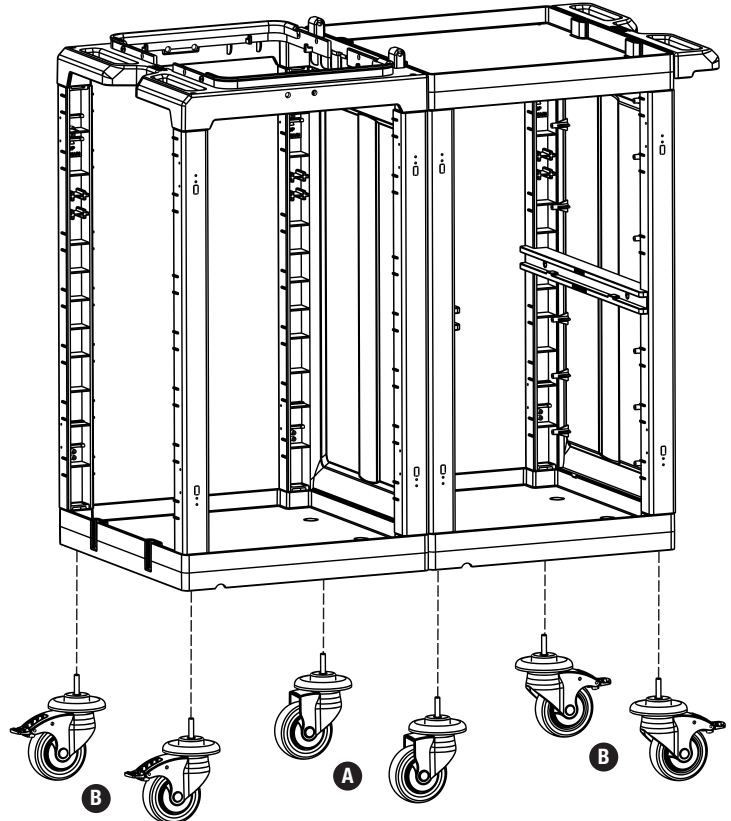

B PROCART TPF 512F

- 4 Set Procart Frenli ve Tamponlu Plastik Tekerlek Takımı Ø100 mm
- 4 Sets Procart Plastic Wheel Set With Brake And Bumper Ø100 mm