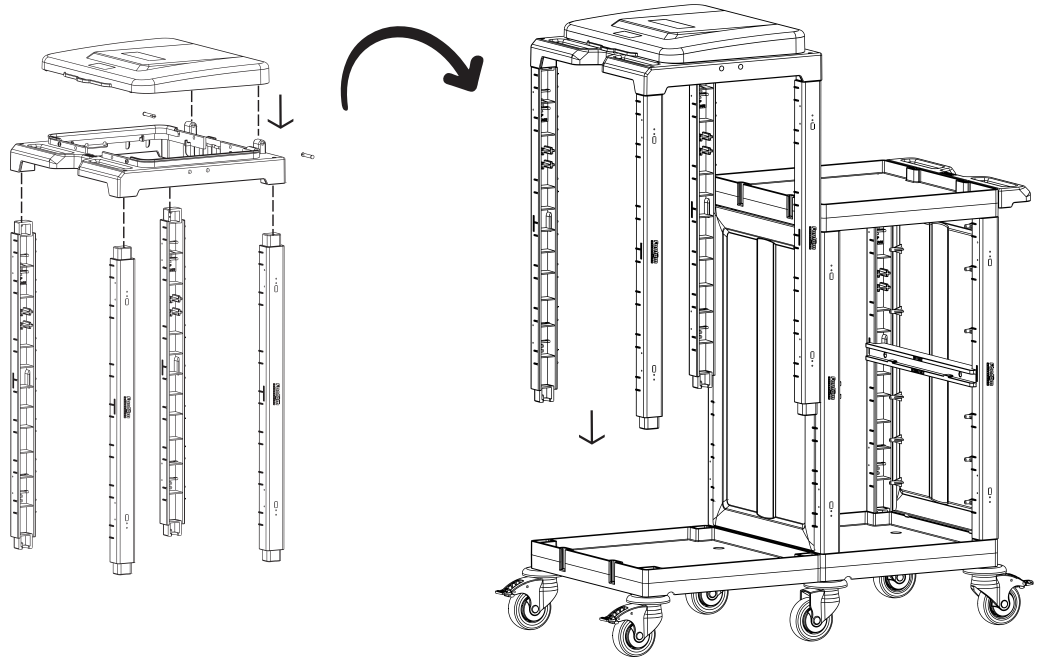

PROCART 383

2