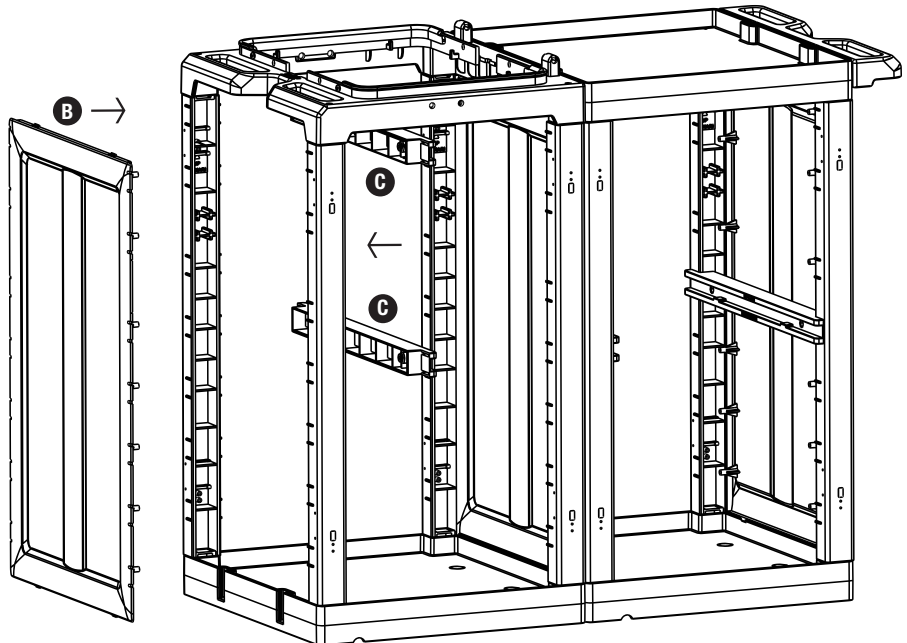

3

1. **B** PROCART YKP 410K
2. 1 Set Temizlik Arabası Yan Kapak Takımı
   - 1 Set Cleaning Trolley Side Cover Set

1. **C** PROCART RAY 515R
2. 1 Set Temizlik Arabası Ray Takımı
   - 1 Set Cleaning Trolley Slider Set