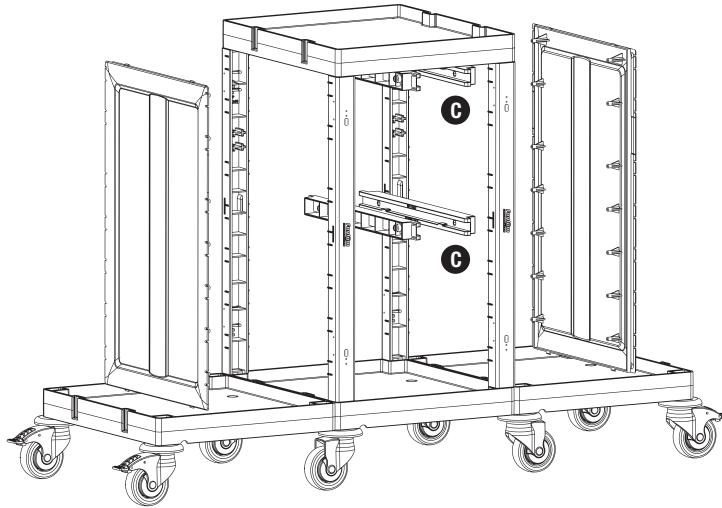

G PROCART TPA 320T

- 1 Set Temizlik Arabası Pres Ayak Tıpa Seti
- 1 Set Cleaning Trolley Press Stand Stoppie Set

2

C PROCART RAY 515R

- 2 Set Temizlik Arabası Ray Takımı
- 2 Sets Cleaning Trolley Slider Set