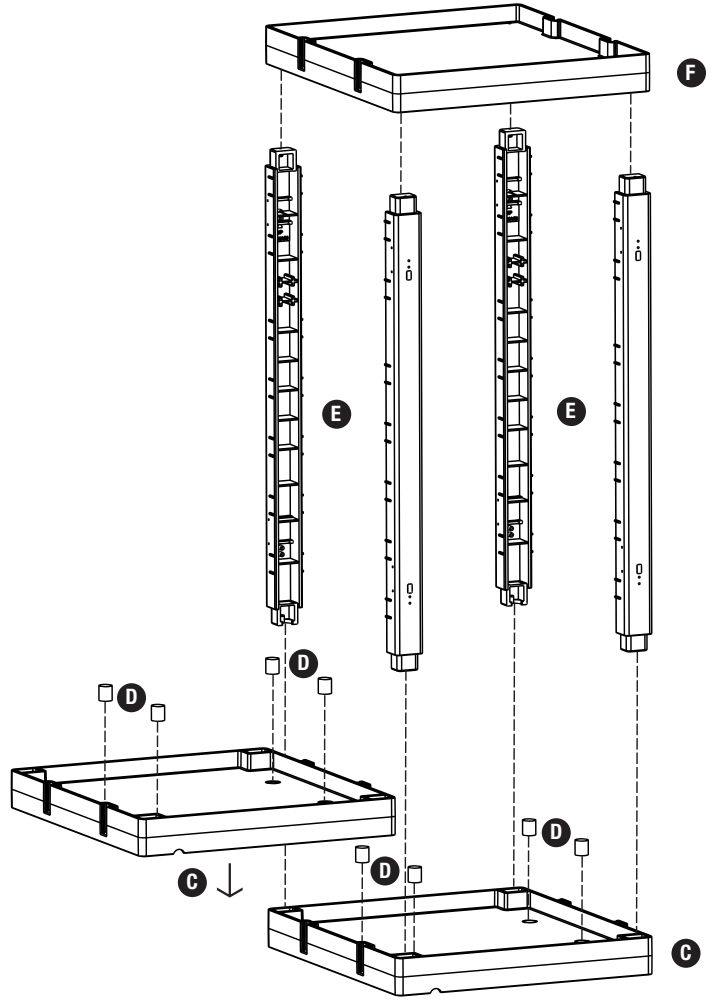

PROCART 350

1

1. **G** PROCART KAG 210ED
2. 2 Set Temizlik Arabası Küçük Araba Alt Gövde Erkek-Dişi
   - 2 Sets Cleaning Trolley Mini Base Body Male-Female
3. **D** PROCART TPA 320T
4. 2 Set Temizlik Arabası Pres Ayak Tıpa Seti
   - 2 Sets Cleaning Trolley Press Stand Stopples Set
5. **E** PROCART DRK 500D
6. 2 Set Temizlik Arabası Direk Takımı
   - 2 Sets Cleaning Trolley Column Set
7. **F** PROCART KUG 200DD
8. 1 Set Temizlik Arabası Küçük Araba Üst Gövde Dişi-Dişi
   - 1 Set leaning Trolley Mini Upper Body Female-Female