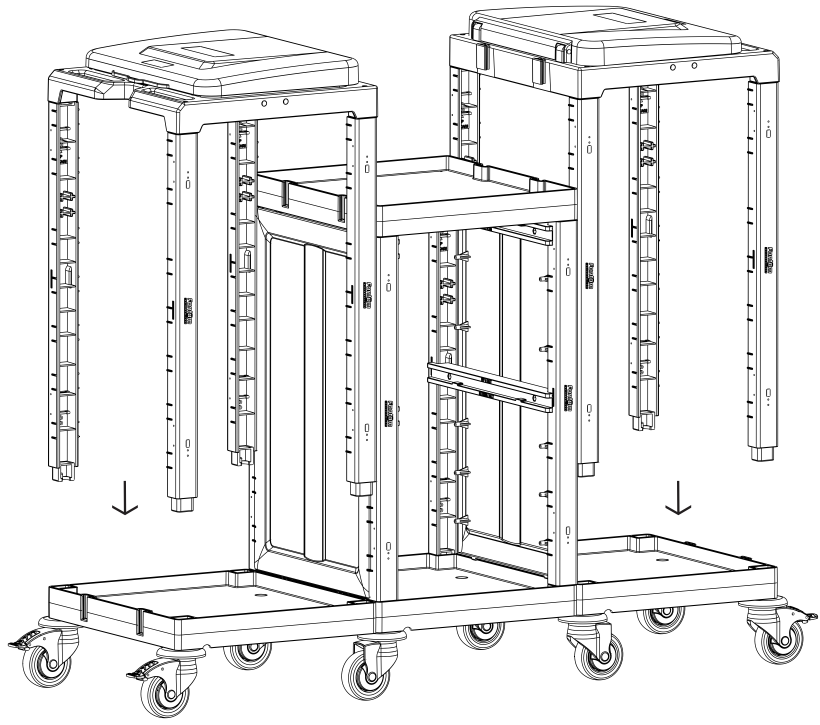

PROCART 356

4