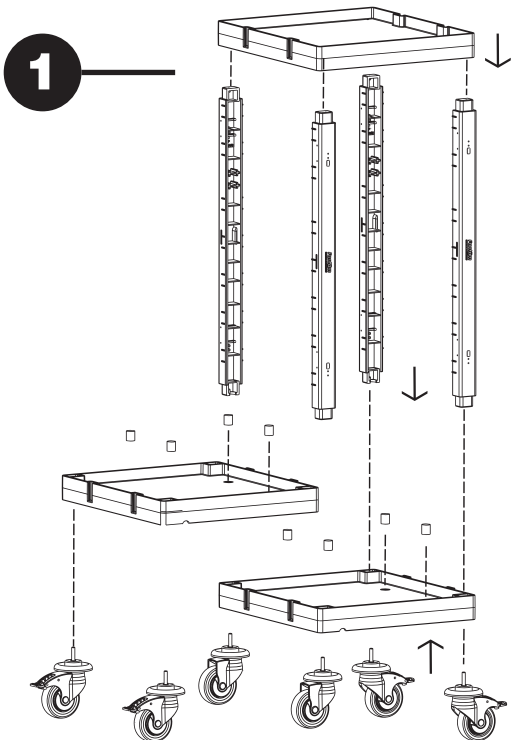

Temizlik Arabası / *Cleaning Trolley*

PROCART 383

PROCART 350 X 1

Temizlik Arabası
Cleaning Trolley

A PROCART OKP 400K X 2 SET

Temizlik Arabası Ön Kapak Takımı
Cleaning Trolley Front Cover Set

B PROCART YKP 410K X 1 SET

Temizlik Arabası Yan Kapak Takımı
Cleaning Trolley Side Cover Set

C PROCART RAY 515R X 1 SET

Temizlik Arabası Ray Takımı
Cleaning Trolley Slider Set

D PROCART KOV 540K X 1 SET

Temizlik Arabası Kova Takımı 6 Litre
Cleaning Trolley Bucket Set 6 Liters

E PROCART KPK 415K X 1 SET

Temizlik Arabası 6 Litre Kova Kapak Takımı
Cleaning Trolley 6 Liters Bucket Cover Set