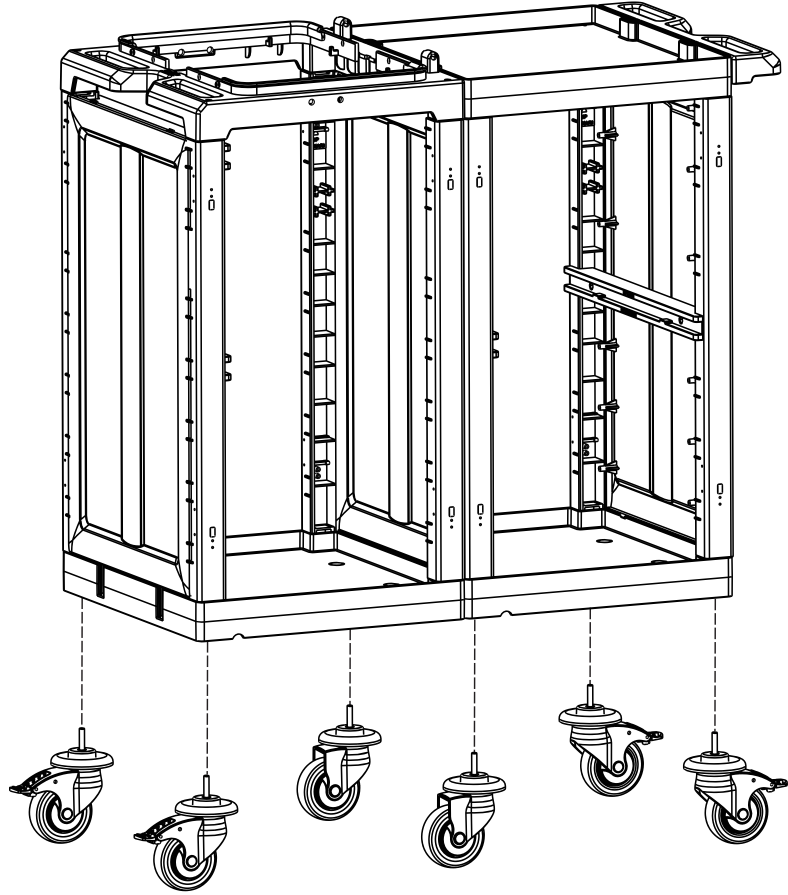

PROCART 352

4