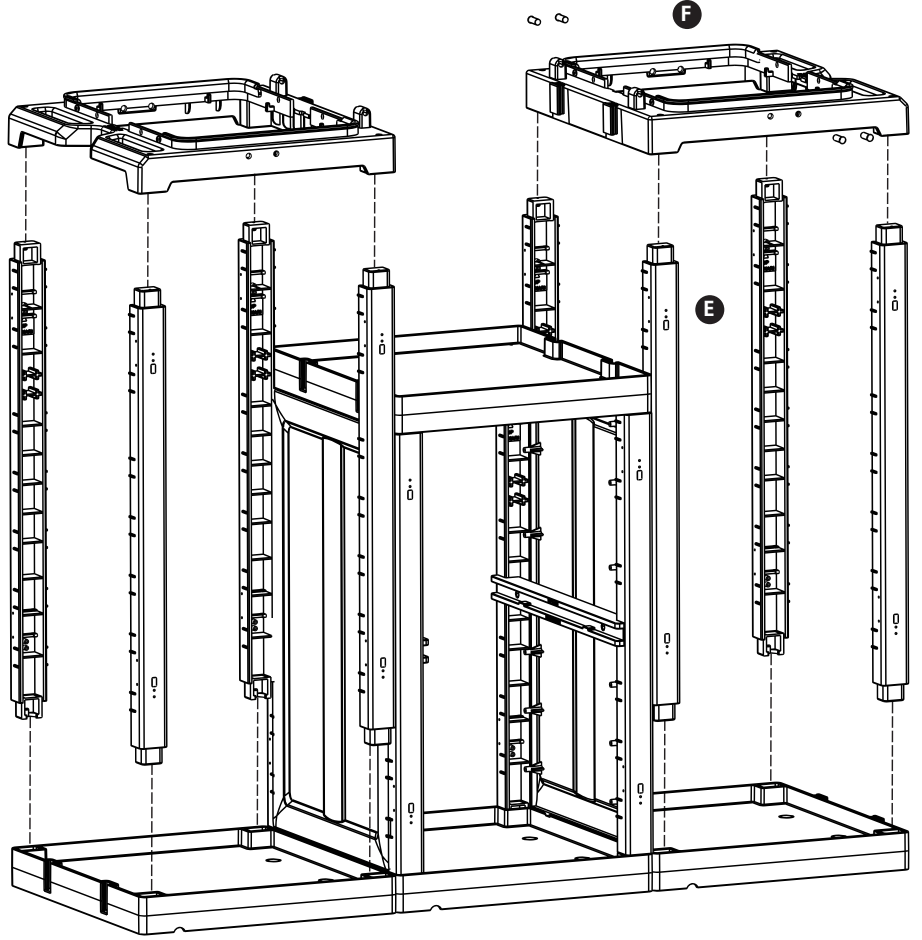

PROCART 353

3

1. **F** PROCART CUG 300E
2. 1 Set Temizlik Arabası Çöp Üst Gövde-Erkek
   - 1 Set *Cleaning Trolley Litter Upper Body-Male*
3. **E** PROCART DRK 500D
4. 2 Set Temizlik Arabası Direk Takımı
   - 2 Sets *Cleaning Trolley Column Set*