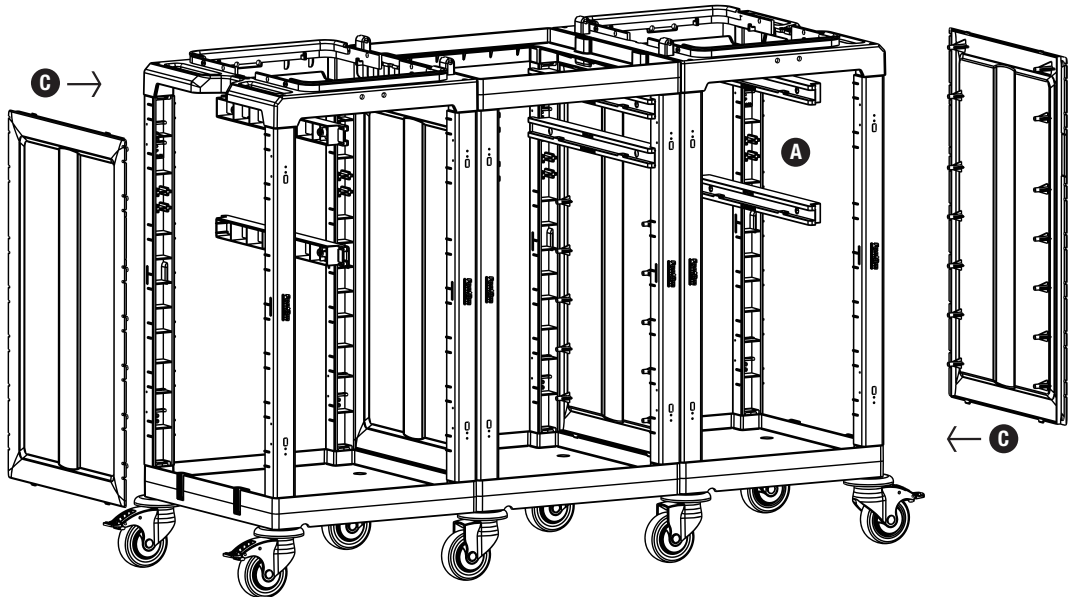

C PROCART YKP 410K

- 1 Set Temizlik Arabası Yan Kapak Takımı
- 1 Set Cleaning Trolley Side Cover Set