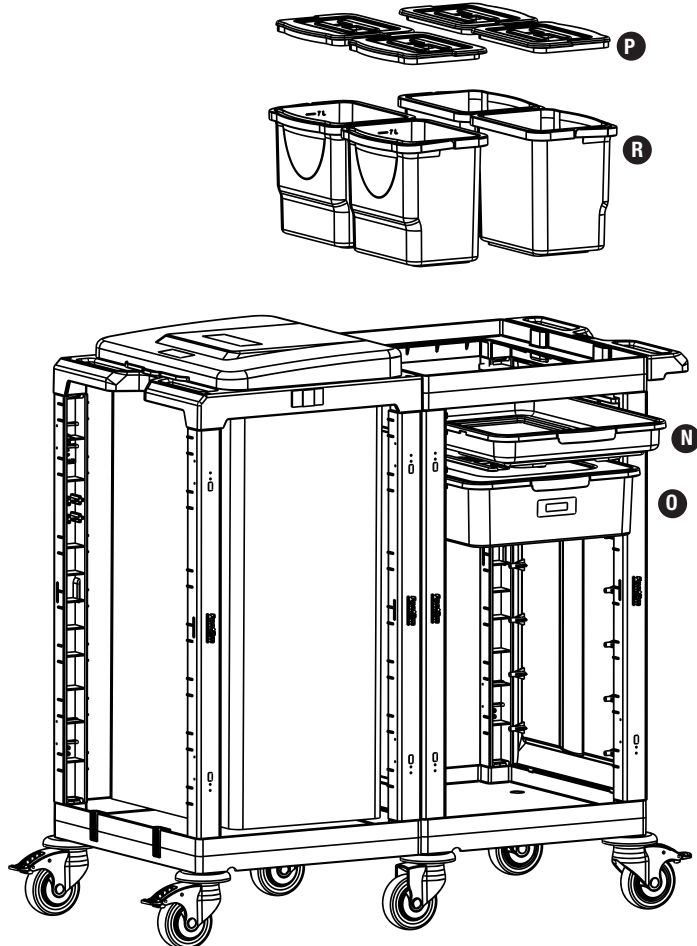

R PROCART CKS 630C

- 1 Set Temizlik Arabası Çekmece Seti 18 Litre
- 1 Set Cleaning Trolley Drawer Set 18 Liters