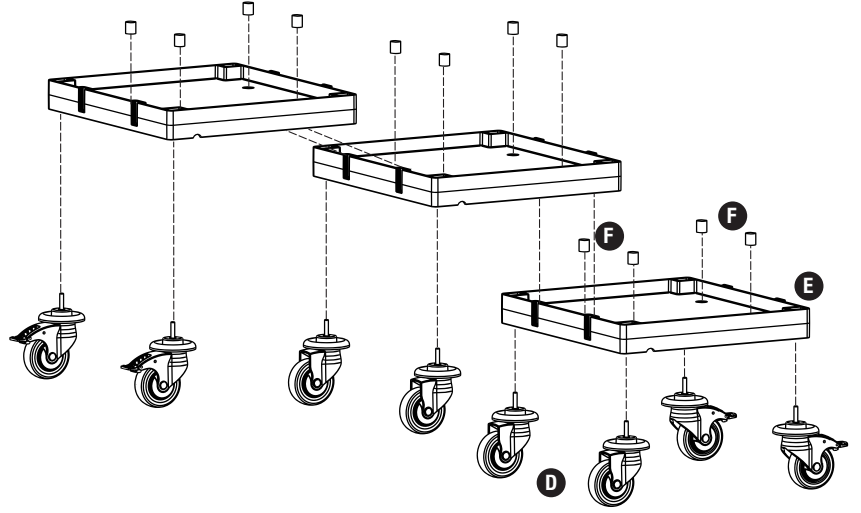

PROCART 3352

1

D ROCART TPK 510T

- 2 Set Procart Tamponlu Plastik Tekerlek Takımı Ø100 mm
- 2 Sets Procart Plastic Wheel Set With Bumper Ø100 mm

E PROCART KAG 210ED

- 1 Set Temizlik Arabası Küçük Araba Alt Gövde - Erkek/Dişi
- 1 Set Cleaning Trolley Mini Base Body - Male/Female

F PROCART TPA 320T

- 1 Set Temizlik Arabası Pres Ayak Tıpa Seti
- 1 Set Cleaning Trolley Press Stand Stoppie Set