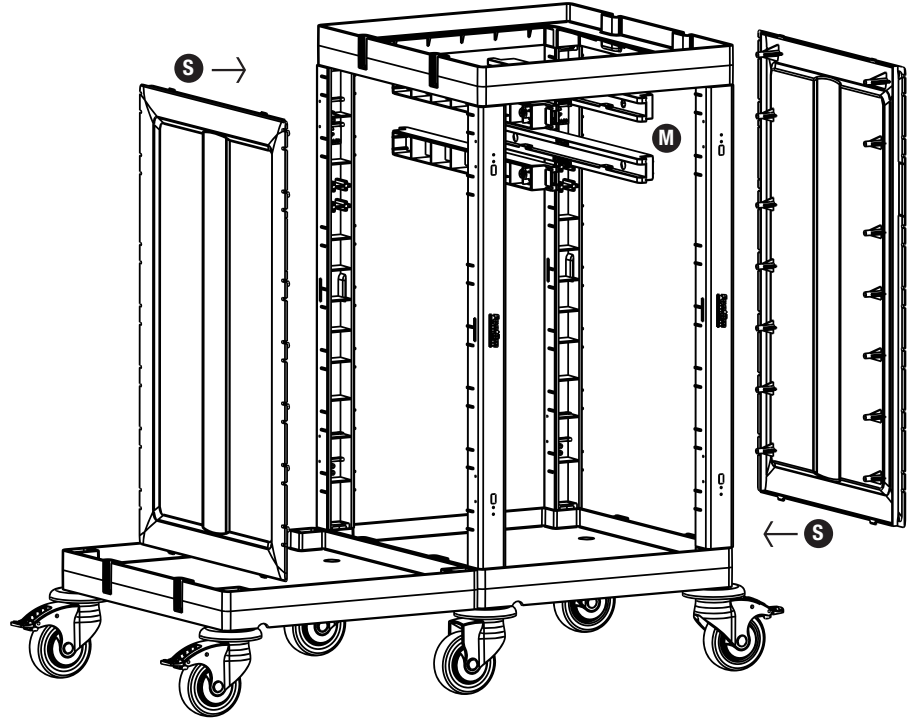

PROCART 3350

3

1. **M** PROCART RAY 515R
2. 4 Set Temizlik Arabası Ray Takımı
   - 4 Sets Cleaning Trolley Slider Set
3. **S** PROCART YKP 410K
4. 1 Set Temizlik Arabası Yan Kapak Takımı
   - 1 Set Cleaning Trolley Side Cover Set