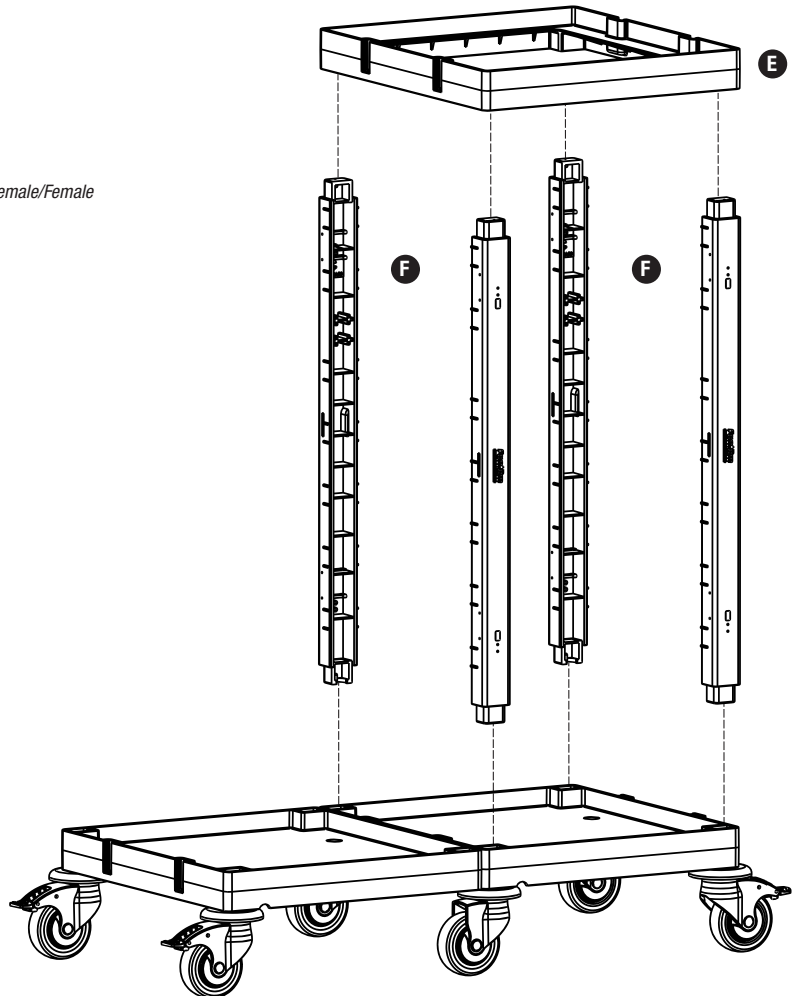

F PROCART KUG 215DD

- 1 Set Temizlik Arabası Boş Gövde - Dişi/Dişi
- 1 Set Cleaning Trolley Mini Empty Upper Body - Female/Female