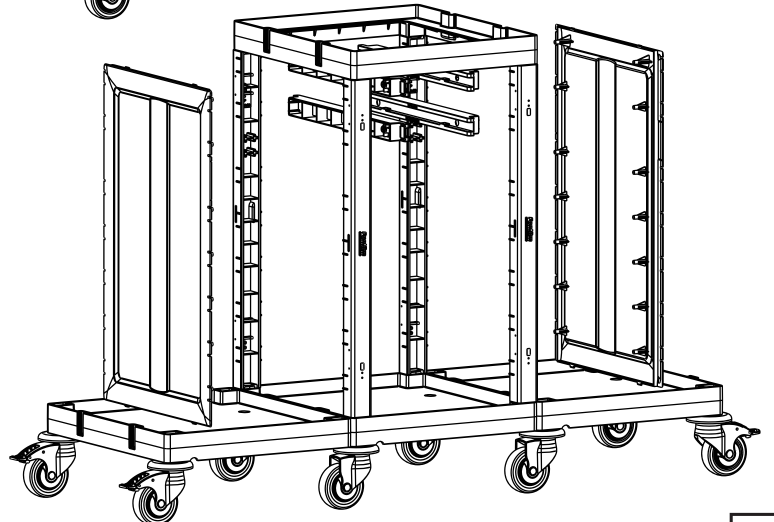

PROCART 3352

1

D ROCART TPK 510T

- 2 Set Procart Tamponlu Plastik Tekerlek Takımı Ø100 mm
- 2 Sets Procart Plastic Wheel Set With Bumper Ø100 mm

E PROCART KAG 210ED

- 1 Set Temizlik Arabası Küçük Araba Alt Gövde - Erkek/Dişi
- 1 Set Cleaning Trolley Mini Base Body - Male/Female

F PROCART TPA 320T

- 1 Set Temizlik Arabası Pres Ayak Tıpa Seti
- 1 Set Cleaning Trolley Press Stand Stoppie Set

2