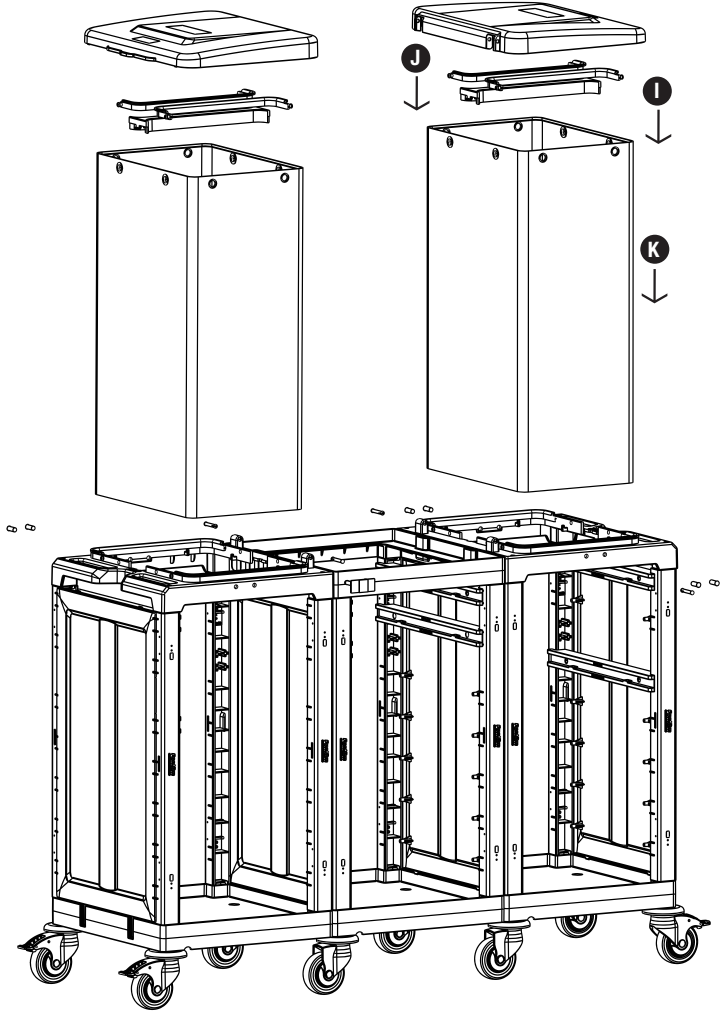

PROCART 3352

5

I PROCART CTB 520C

- 1 Set Temizlik Arabası Çöp Torba Bölme Takımı 2X60 Litre
- 1 Set Cleaning Trolley Litter Bag Partition Set 2X60 Liters

J PROCART CKP 525K

- 1 Set Temizlik Arabası Çöp Kapağı
- 1 Set Cleaning Trolley Litter Cover

K PROCART BRD 560B

- 1 Set Temizlik Arabası Çöp Brandası 120 Litre
- 1 Set Cleaning Trolley Litter Tarpaulins 120 Liters