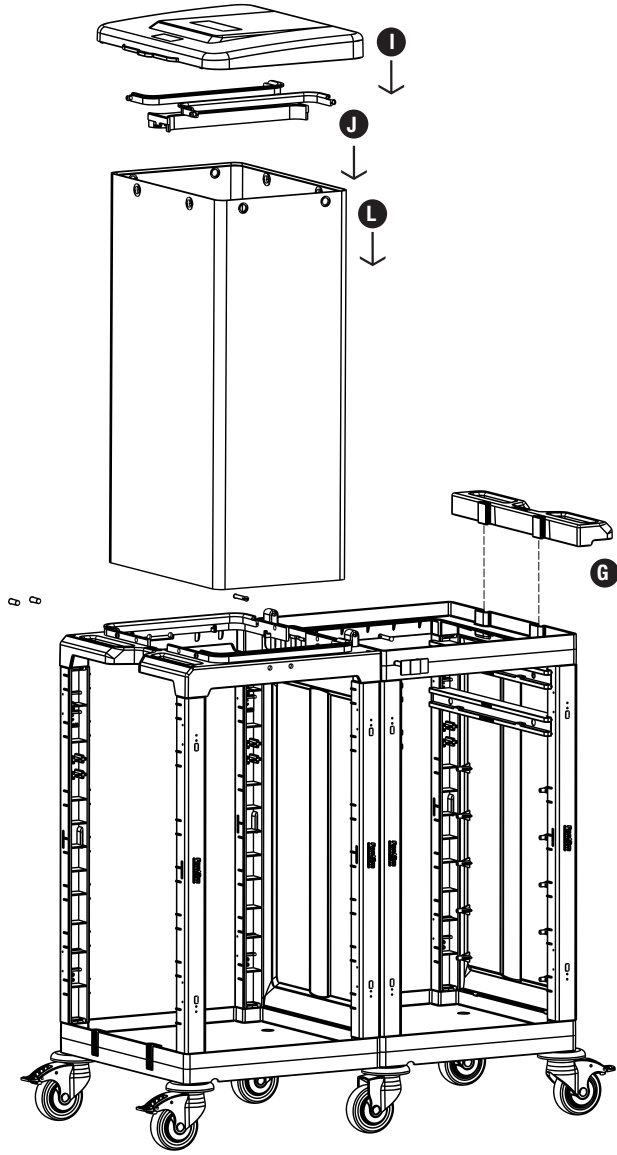

PROCART 3350

5

G PROCART ITM 310S

- 1 Set Temizlik Arabası İtme Sapı
- 1 Set Cleaning Trolley Push Handle

I PROCART CKP 525K

- 1 Set Temizlik Arabası Çöp Kapağı
- 1 Set Cleaning Trolley Litter Cover

J PROCART CTB 520C

- 1 Set Temizlik Arabası Çöp Torba Bölme Takımı 2X60 Litre
- 1 Set Cleaning Trolley Litter Bag Partition Set 2X60 Liters

L PROCART BRD 560B

- 1 Set Temizlik Arabası Çöp Brandası 120 Litre
- 1 Set Cleaning Trolley Litter Tarpaulins 120 Liters