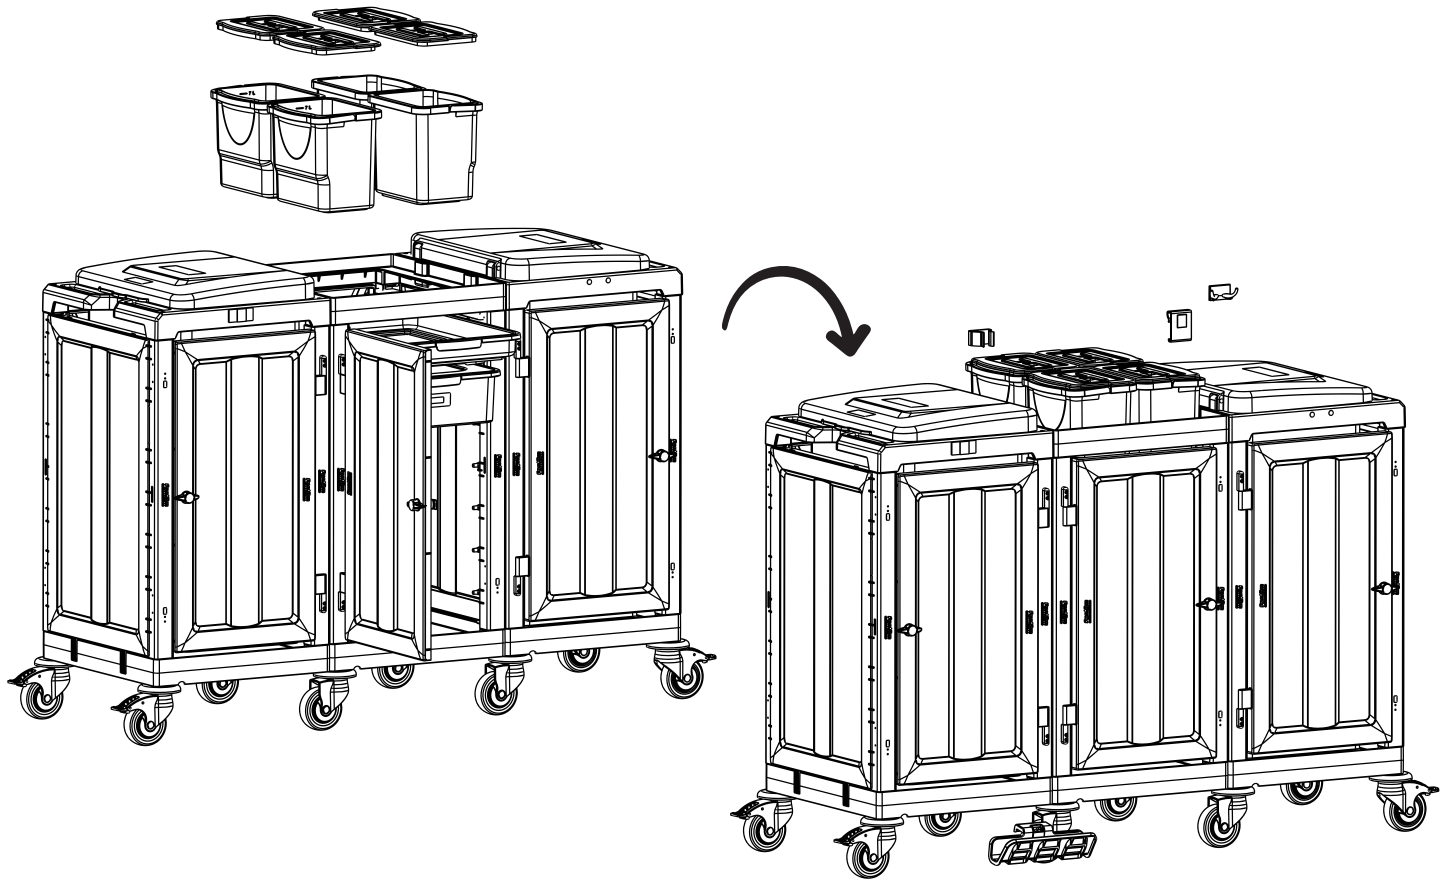

6

B PROCART OKP 400K

- 3 Set Temizlik Arabası Ön Kapak Takımı
- 3 Sets Cleaning Trolley Front Cover Set

PROCART 3352

7

DANIŐMA HATTI
0800 219 02 79

Fanset Elektrikli Ev Aletleri Sanayi ve Ticaret Ltd. Őti.
Merkez Mahallesi Ő. Yılmaz Őzdemir Cad. Sönmez Sokak No:8/1 34303 Halkalı İstanbul
T. +90 212 697 57 70 F. +90 212 548 98 78