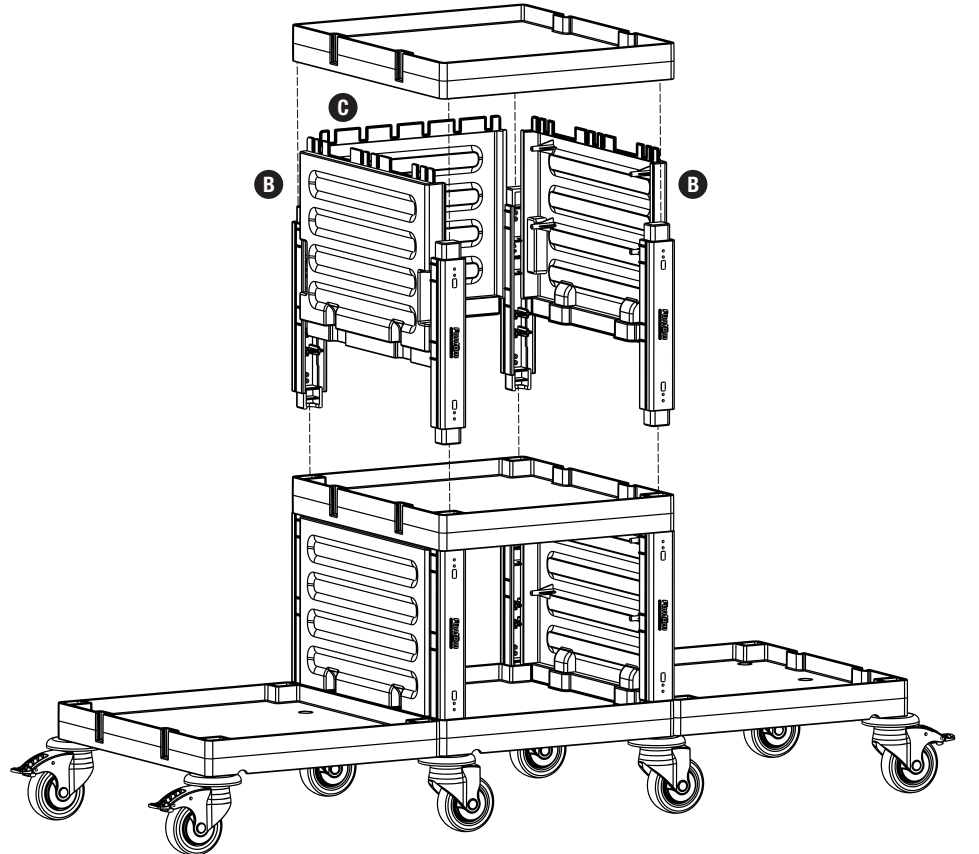

B PROCART YKP 605K

- 1 Set Servis Arabası Yan Kapak Takımı
- 1 Set Service Trolley Side Cover Set