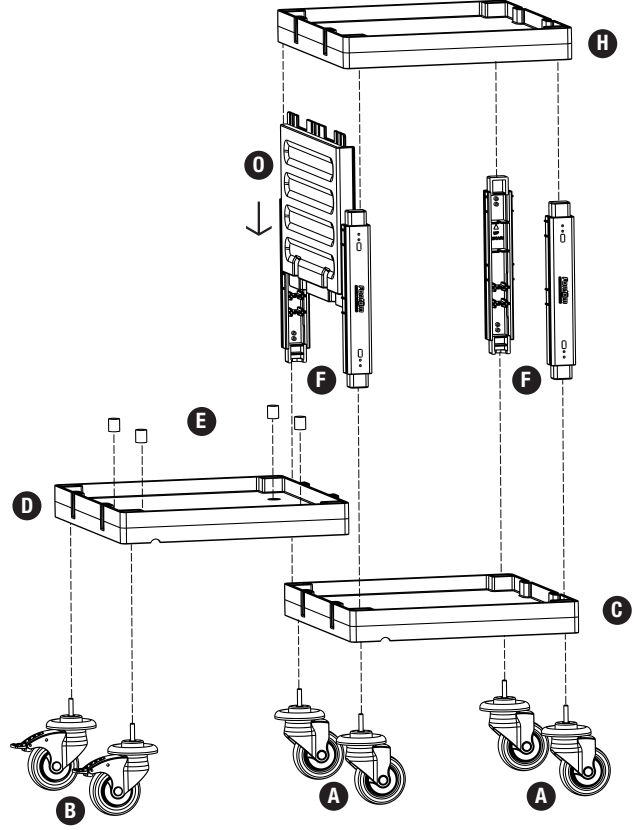

PROCART 360

1

1. **A** PROCART TPK 510T
2. 4 Set Procart Tamponlu Plastik Tekerlek Takımı Ø100 mm
   - 4 Sets Procart Plastic Wheel Set With Bumper Ø100 mm
3. **B** PROCART TPF 512F
4. 2 Set Procart Frenli ve Tamponlu Plastik Tekerlek Takımı Ø100 mm
   - 2 Set Procart Plastic Wheel Set With Brake And Bumper Ø100 mm
5. **C** PROCART KAG 207DD
6. 1 Set Servis Arabası Küçük Araba Alt Gövde - Dişi/Dişi
   - 1 Set Service Trolley Mini Base Body - Female/Female
7. **D** PROCART KAG 210ED
8. 1 Set Temizlik Arabası Küçük Araba Alt Gövde - Erkek/Dişi
   - 1 Set Cleaning Trolley Mini Base Body - Male/Female
9. **E** PROCART TPA 320T
10. 1 Set Temizlik Arabası Pres Ayak Tıpa Seti
    - 1 Set Cleaning Trolley Press Stand Stopple Set
11. **F** PROCART KDR 615D
12. 1 Set Servis Arabası Kısa Direk Takımı
    - 1 Set Service Trolley Short Column Set
13. **H** PROCART SOG 205DD
14. 1 Set Servis Arabası Küçük Araba Orta Gövde - Dişi/Dişi
    - 1 Set Service Trolley Mini Middle Body - Female/Female
15. **O** PROCART YKP 605K
16. 1 Set Servis Arabası Yan Kapak Takımı
    - 1 Set Service Trolley Side Cover Set