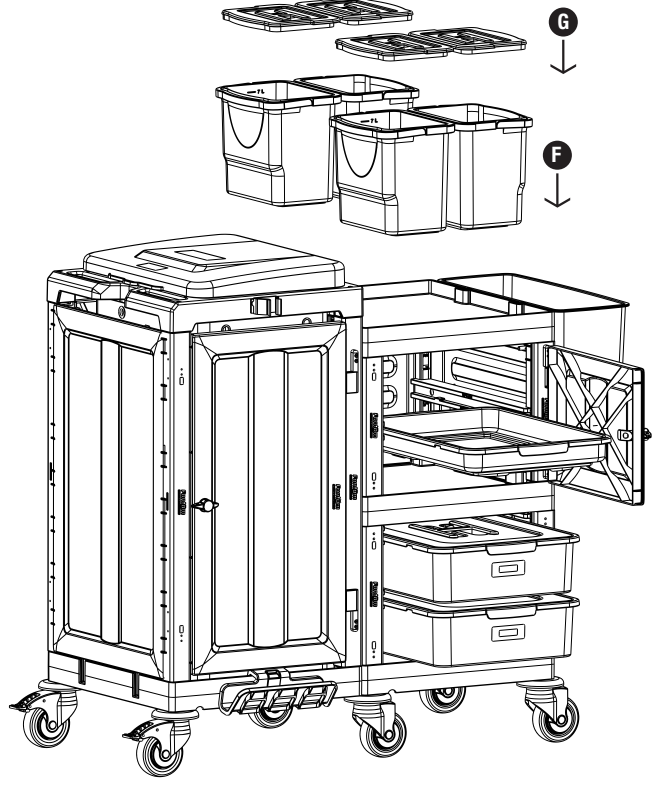

# PROCART 361

7

**F** PROCART KOV 540K

- 1 Set Temizlik Arabası Kova Takımı 6 Litre
- 1 Set Cleaning Trolley Bucket Set 6 Liters

**G** PROCART KPK 415K

- 1 Set Temizlik Arabası 6 Litre Kova Kapak Takımı
- 1 Set Cleaning Trolley 6 Liters Bucket Cover Set