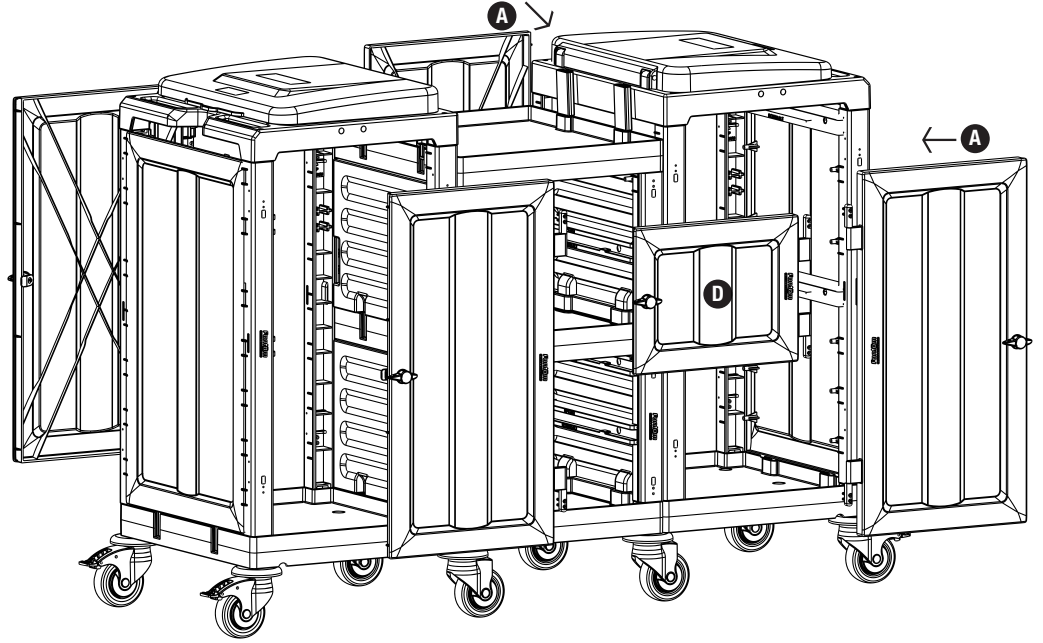

PROCART 362

7

1. **A** PROCART OKP 400K
2. 2 Set Temizlik Arabası Ön Kapak Takımı
   - 2 Sets Cleaning Trolley Front Cover Set
3. **D** PROCART OKP 405K
4. 1 Set Temizlik Arabası Küçük Ön Kapak
   - 1 Set Cleaning Trolley Mini Front Cover