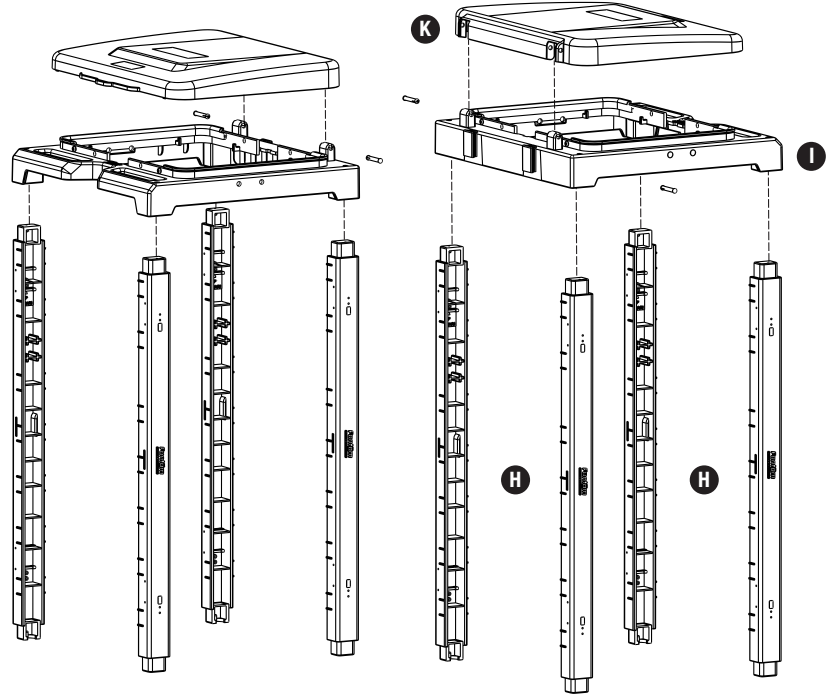

PROCART 362

3

H PROCART DRK 500D

- 2 Set Temizlik Arabası Direk Takımı
- 2 Sets Cleaning Trolley Column Set

I PROCART CUG 300E

- 1 Set Temizlik Arabası Çöp Üst Gövde - Erkek
- 1 Set Cleaning Trolley Litter Upper Body - Male

K PROCART CKP 525K

- 1 Set Temizlik Arabası Çöp Kapağı
- 1 Set Cleaning Trolley Litter Cover