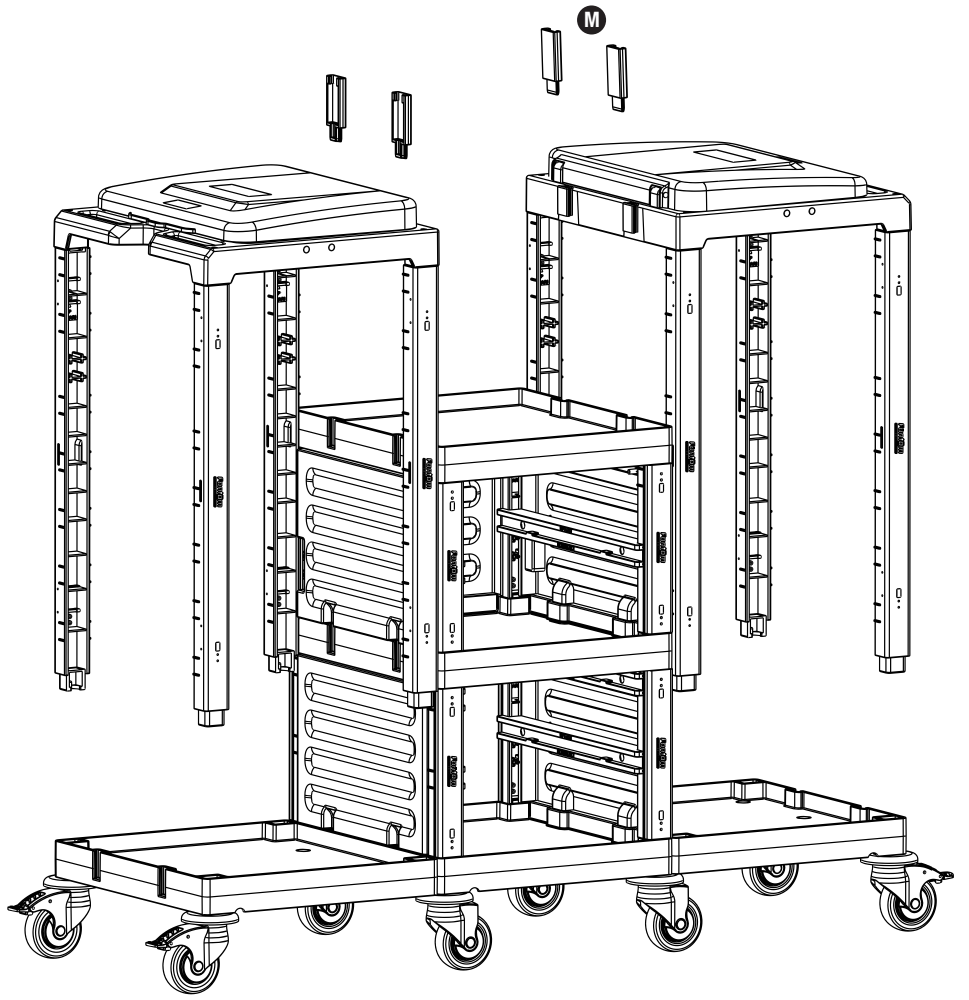

# PROCART 362

5

**M** PROCART ADP 316A

- 1 Set Temizlik Arabası Bağlantı Adaptörü
- 1 Set Cleaning Trolley Connection Adapter

6

**P** PROCART YKP 410K

- 1 Set Temizlik Arabası Yan Kapak Takımı
- 1 Set Cleaning Trolley Side Cover Set