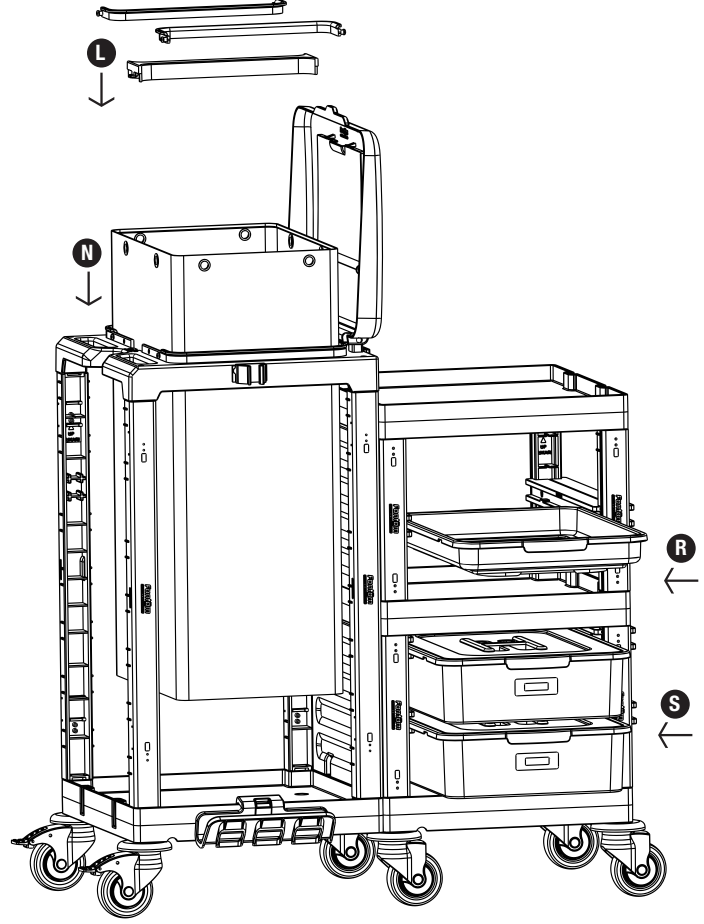

PROCART 360

7

L PROCART CTB 520C

- 1 Set Temizlik Arabası Çöp Torba Bölme Takımı 2X60 Litre
- 1 Set Cleaning Trolley Litter Bag Partition Set 2X60 Liters

N PROCART BRD 560B

- 1 Set Temizlik Arabası Çöp Brandası 120 Litre
- 1 Set Cleaning Trolley Litter Tarpaulins 120 Liters

R PROCART TPS 530T

- 1 Set Temizlik Arabası Tepsi
- 1 Set Cleaning Trolley Tray

S PROCART CKS 630C

- 2 Set Temizlik Arabası Çekmece Seti 18 Litre
- 2 Sets Cleaning Trolley Drawer Set 18 Liters