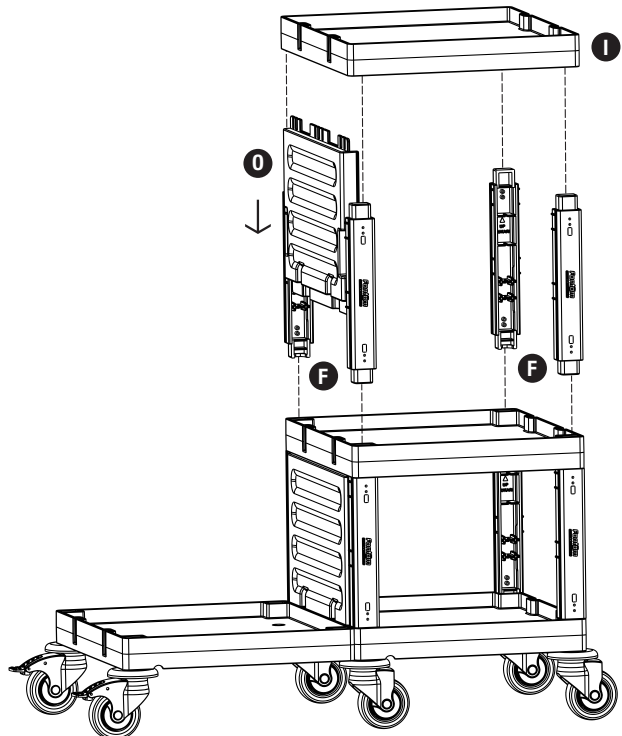

2

1. **F** PROCART KDR 615D
2. 1 Set Servis Arabası Kısa Direk Takımı
   - 1 Set Service Trolley Short Column Set
3. **I** PROCART KUG 203DD
4. 1 Set Servis Arabası Küçük Araba Üst Gövde - Dişi/Dişi
   - 1 Set Service Trolley Mini Upper Body - Female/Female
5. **O** PROCART YKP 605K
6. 1 Set Servis Arabası Yan Kapak Takımı
   - 1 Set Service Trolley Side Cover Set