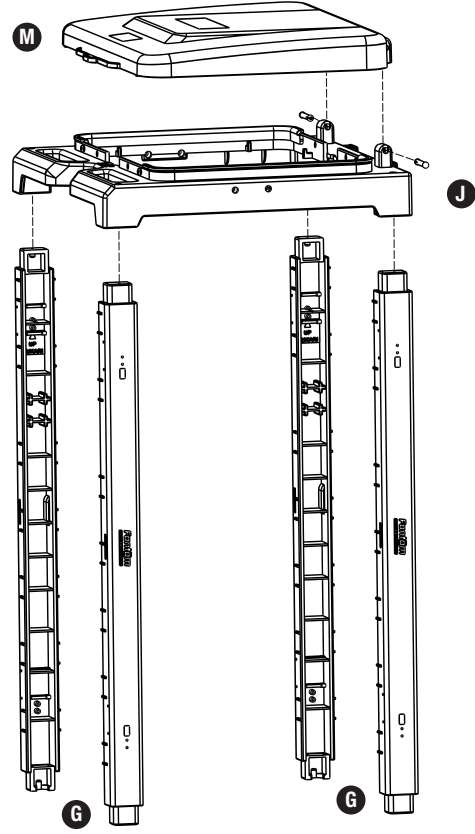

PROCART 360

3

G PROCART DRK 500D

- 2 Set Temizlik Arabası Direk Takımı
- 2 Sets Cleaning Trolley Column Set

J PROCART CUG 300E

- 1 Set Temizlik Arabası Çöp Üst Gövde - Erkek
- 1 Set Cleaning Trolley Litter Upper Body - Male

M PROCART CKP 525K

- 1 Set Temizlik Arabası Çöp Kapağı
- 1 Set Cleaning Trolley Litter Cover