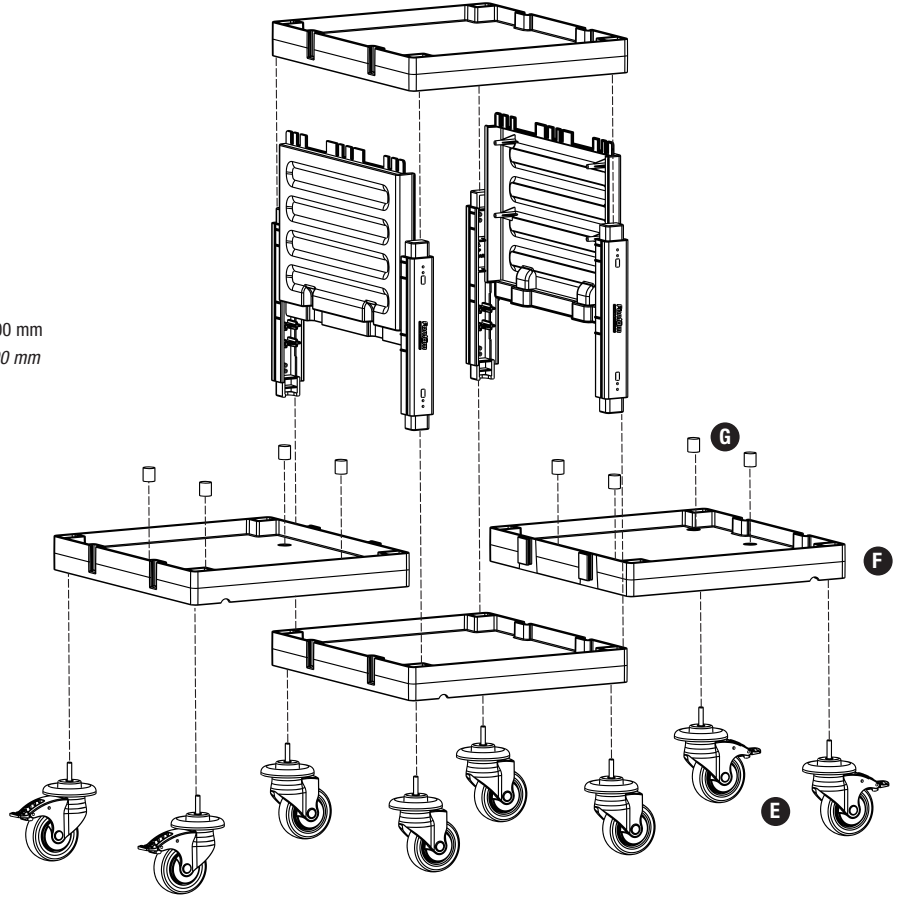

PROCART 362

1

E PROCART TPF 512F

- 2 Set Procart Frenli ve Tamponlu Plastik Tekerlek Takımı Ø100 mm
- 2 Set Procart Plastic Wheel Set With Brake And Bumper Ø100 mm

F PROCART KAG 210ED

- 1 Set Temizlik Arabası Küçük Araba Alt Gövde - Erkek/Dişi
- 1 Set Cleaning Trolley Mini Base Body - Male/Female

G PROCART TPA 320T

- 1 Set Temizlik Arabası Pres Ayak Tıpa Seti
- 1 Set Cleaning Trolley Press Stand Stopple Set