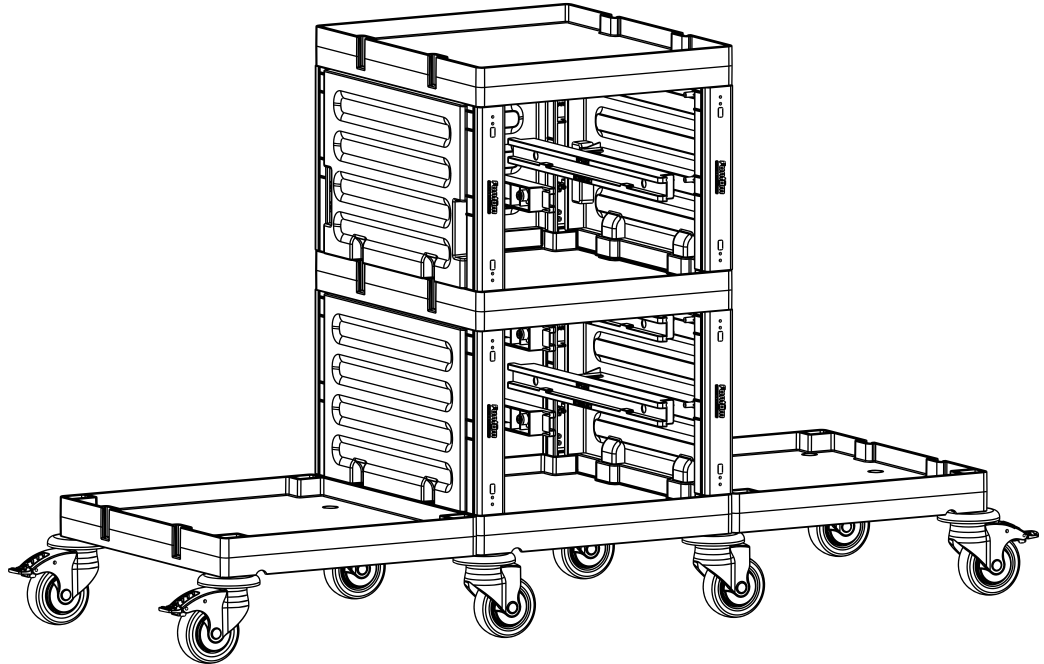

PROCART 362

3

H PROCART DRK 500D

- 2 Set Temizlik Arabası Direk Takımı
- 2 Sets Cleaning Trolley Column Set

I PROCART CUG 300E

- 1 Set Temizlik Arabası Çöp Üst Gövde - Erkek
- 1 Set Cleaning Trolley Litter Upper Body - Male

K PROCART CKP 525K

- 1 Set Temizlik Arabası Çöp Kapağı
- 1 Set Cleaning Trolley Litter Cover

4