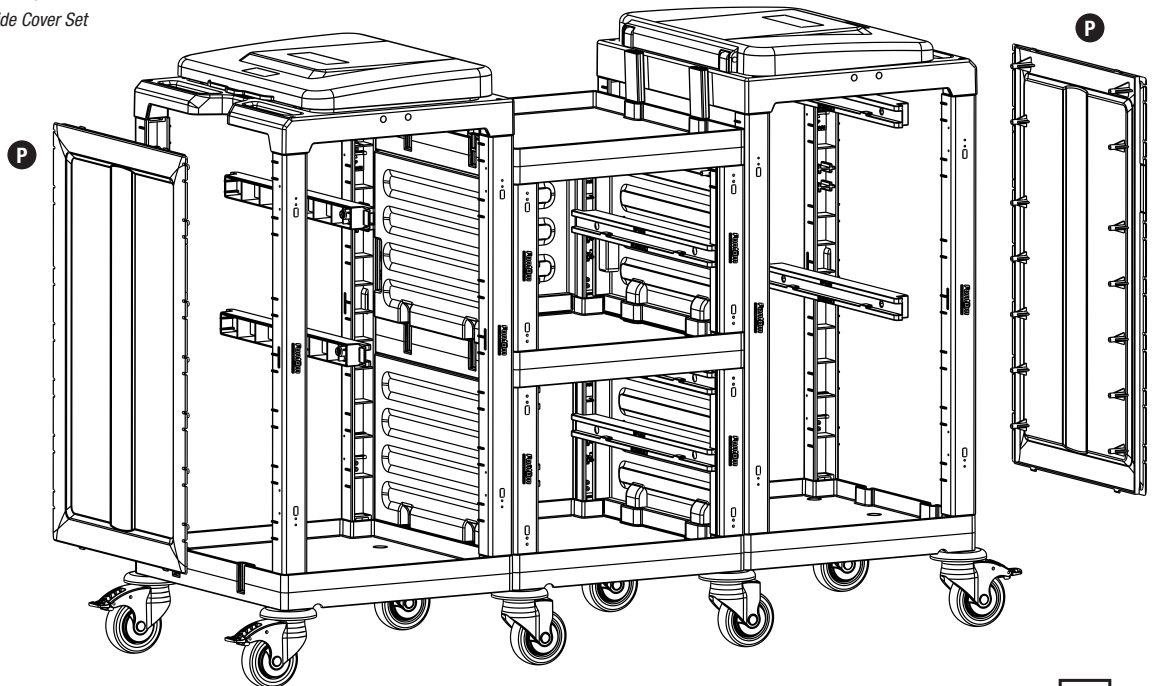

# PROCART 362

5

**M** PROCART ADP 316A

- 1 Set Temizlik Arabası Bağlantı Adaptörü
- 1 Set Cleaning Trolley Connection Adapter

6

**P** PROCART YKP 410K

- 1 Set Temizlik Arabası Yan Kapak Takımı
- 1 Set Cleaning Trolley Side Cover Set