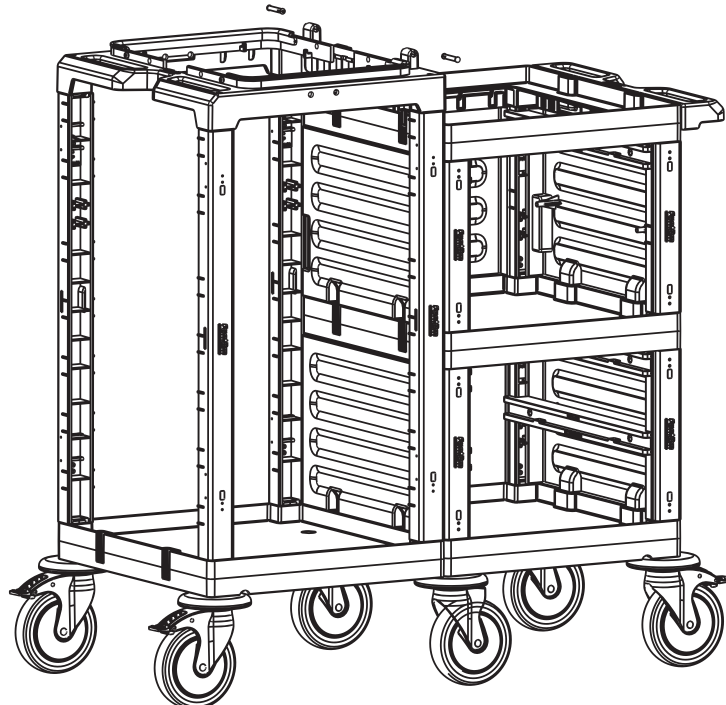

6

- **L** PROCART CTB 520C
  - 1 Set Temizlik Arabası Çöp Torba Bölme Takımı 2X60 Litre
  - 1 Set Cleaning Trolley Litter Bag Partition Set 2X60 Liters
- **M** PROCART CKP 525K
  - 1 Set Temizlik Arabası Çöp Kapağı
  - 1 Set Cleaning Trolley Litter Cover
- **N** PROCART BRD 560B
  - 1 Set Temizlik Arabası Çöp Brandası 120 Litre
  - 1 Set Cleaning Trolley Litter Tarpaulins 120 Liters