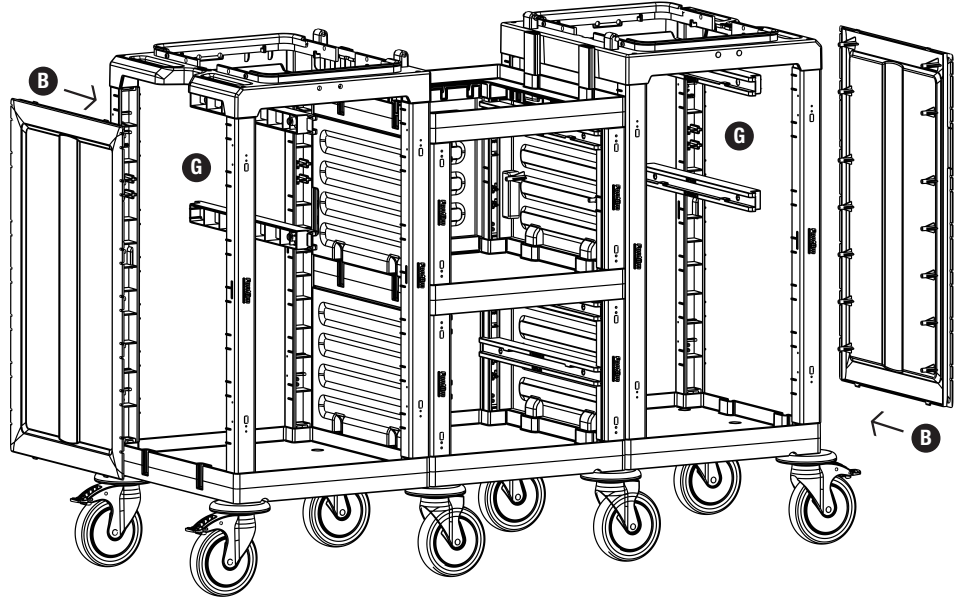

PROCART 3363

5

1. **B** PROCART YKP 410K
2. 1 Set Temizlik Arabası Yan Kapak Takımı
   - 1 Set *Cleaning Trolley Side Cover Set*
3. **G** PROCART RAY 515R
4. 1 Set Temizlik Arabası Ray Takımı
   - 1 Set *Cleaning Trolley Slider Set*