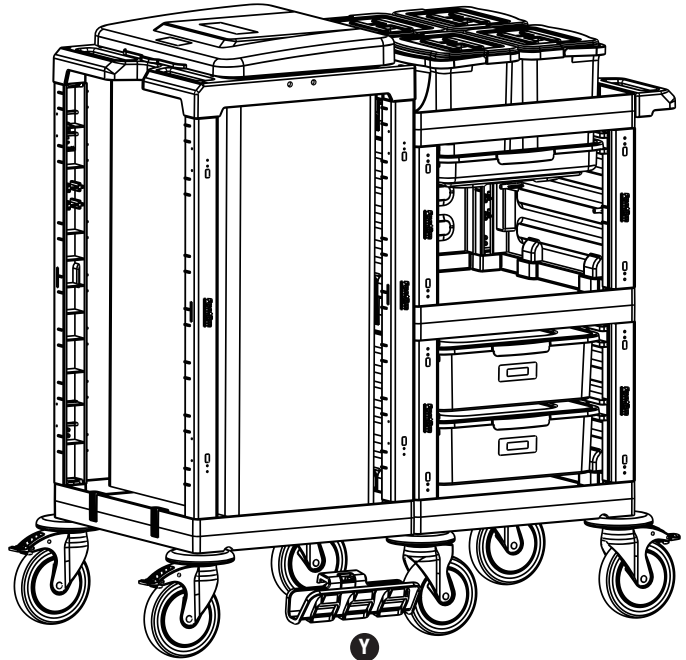

Y PROCART AKT 550A

- 1 Set Temizlik Arabası Aksesuar Takımı
- 1 Set Cleaning Trolley Accessory Set