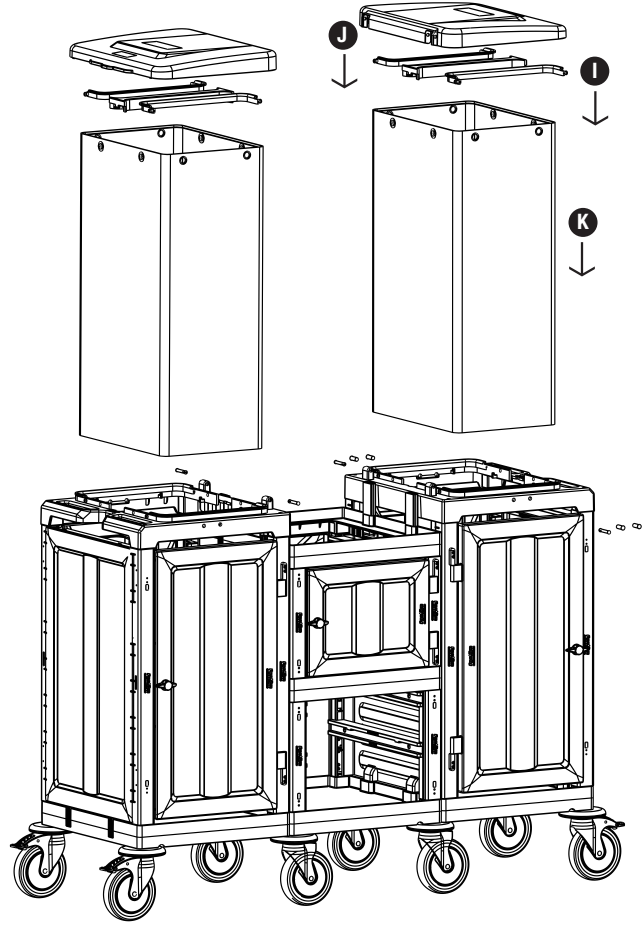

PROCART 3364

7

I PROCART CTB 520C

- 1 Set Temizlik Arabası Çöp Torba Bölme Takımı 2X60 Litre
- 1 Set Cleaning Trolley Litter Bag Partition Set 2X60 Liters

J PROCART CKP 525K

- 1 Set Temizlik Arabası Çöp Kapağı
- 1 Set Cleaning Trolley Litter Cover

K PROCART BRD 560B

- 1 Set Temizlik Arabası Çöp Brandası 120 Litre
- 1 Set Cleaning Trolley Litter Tarpaulins 120 Liters