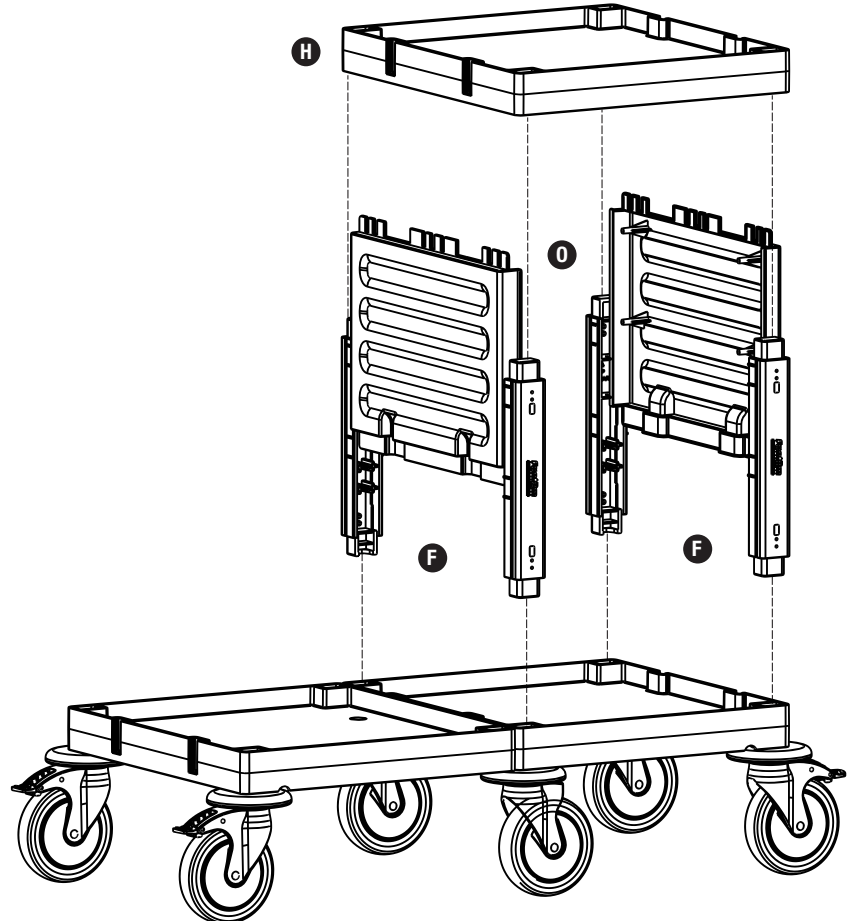

O PROCART YKP 605K

- 1 Set Servis Arabası Yan Kapak Takımı
- 1 Set Service Trolley Side Cover Set