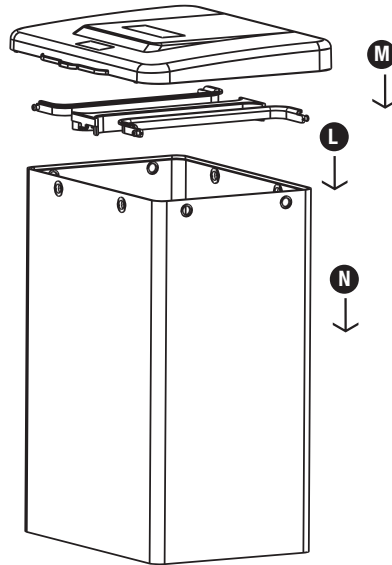

6

- **L** PROCART CTB 520C
  - 1 Set Temizlik Arabası Çöp Torba Bölme Takımı 2X60 Litre
  - 1 Set Cleaning Trolley Litter Bag Partition Set 2X60 Liters
- **M** PROCART CKP 525K
  - 1 Set Temizlik Arabası Çöp Kapağı
  - 1 Set Cleaning Trolley Litter Cover
- **N** PROCART BRD 560B
  - 1 Set Temizlik Arabası Çöp Brandası 120 Litre
  - 1 Set Cleaning Trolley Litter Tarpaulins 120 Liters