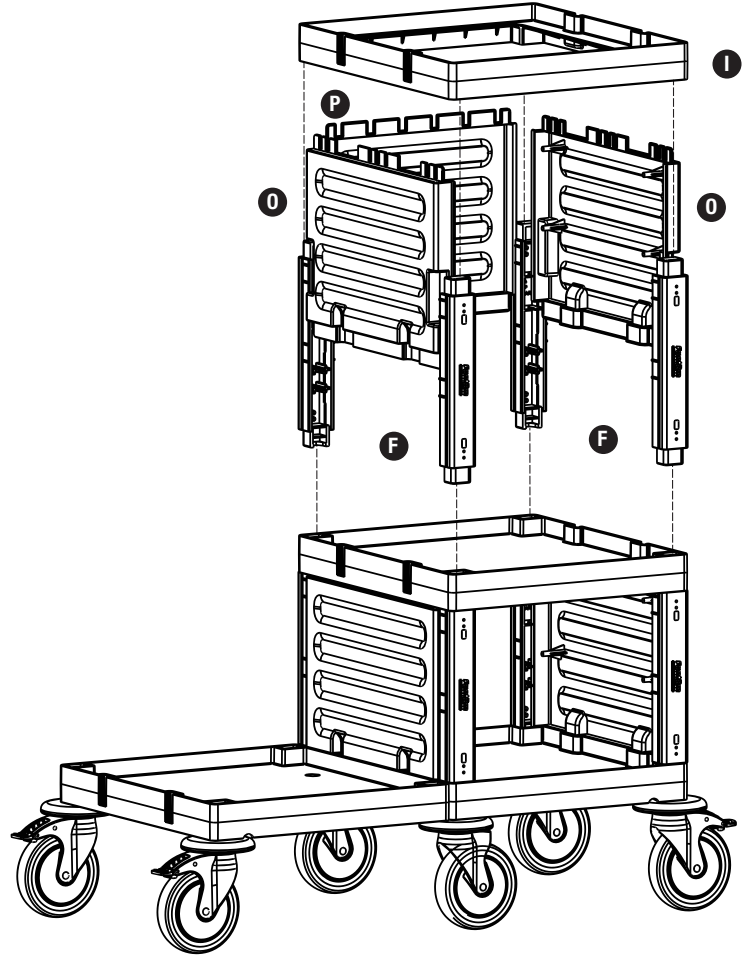

PROCART 3360

3

F PROCART KDR 615D

- 2 Set Servis Arabası Kısa Direk Takımı
- 2 Sets Service Trolley Short Column Set

I PROCART KUG 215DD

- 1 Set Temizlik Arabası Boş Üst Gövde - Dişi/Dişi
- 1 Set Cleaning Trolley Mini Empty Upper Body - Female/Female

O PROCART YKP 605K

- 1 Set Servis Arabası Yan Kapak Takımı
- 1 Set Service Trolley Side Cover Set

P PROCART OKP 609K

- 1 Set Servis Arabası Küçük Ön Kapak Takımı
- 1 Sets Service Trolley Mini Base Front Cover