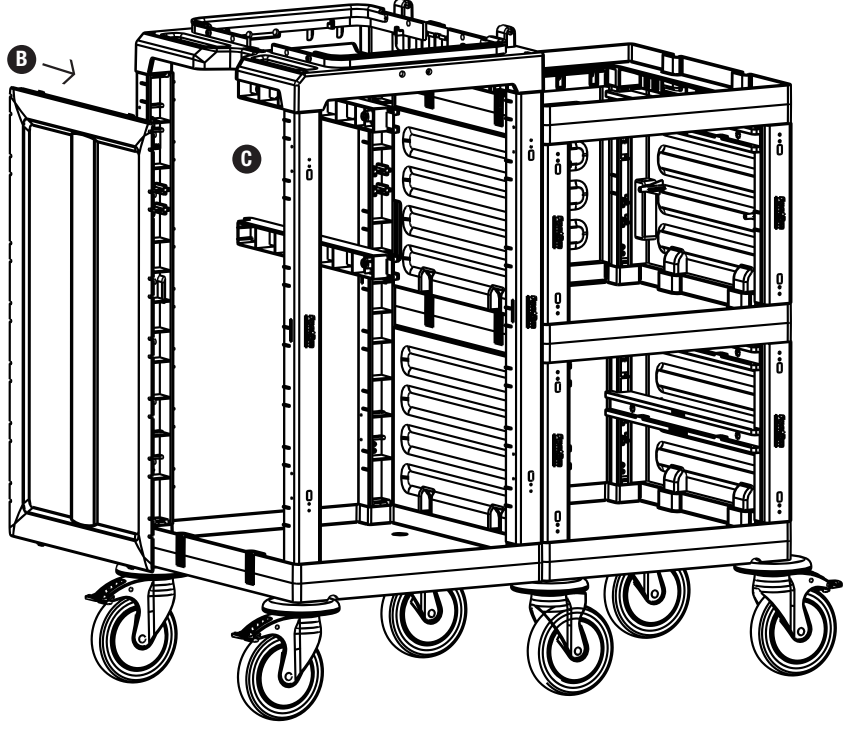

D **PROCART OKP 405K** X 1 SET
Temizlik Arabası Küçük Ön Kapak
Cleaning Trolley Mini Front Cover

PROCART 3362

1

PROCART 3362

2

PROCART 3362

5

- B** PROCART YKP 410K
- 1 Set Temizlik Arabası Yan Kapak Takımı
 - 1 Set Cleaning Trolley Side Cover Set
- C** PROCART RAY 515R
- 1 Set Temizlik Arabası Ray Takımı
 - 1 Set Cleaning Trolley Slider Set