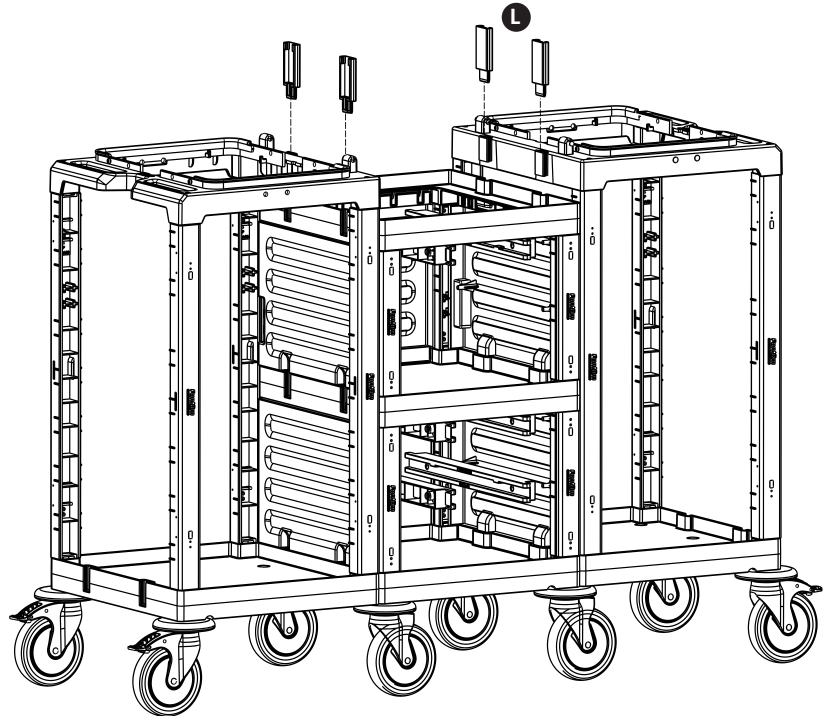

H PROCART CUG 300E

- 1 Set Temizlik Arabası Çöp Üst Gövde - Erkek
- 1 Set Cleaning Trolley Litter Upper Body - Male

4

L PROCART ADP 316A

- 1 Set Temizlik Arabası Bağlantı Adaptörü
- 1 Set Cleaning Trolley Connection Adapter