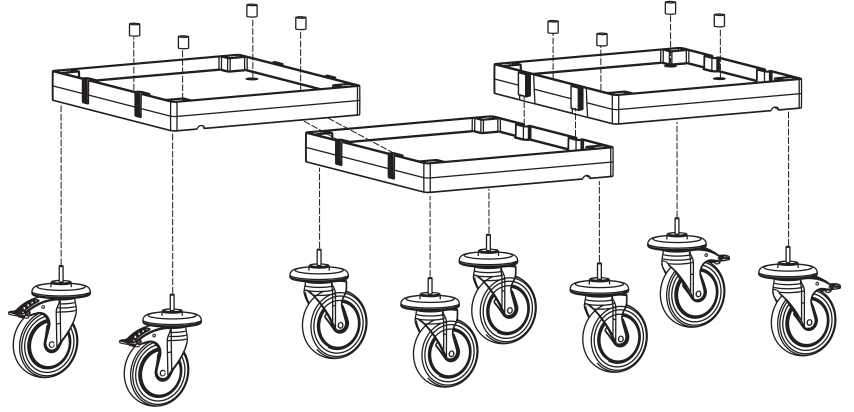

PROCART 3363

1

C ROCART TPK 510T

- 4 Set Procart Tamponlu Plastik Tekerlek Takımı Ø100 mm
- 4 Sets Procart Plastic Wheel Set With Bumper Ø100 mm

D PROCART KAG 210ED

- 1 Set Temizlik Arabası Küçük Araba Alt Gövde - Erkek/Dişi
- 1 Set Cleaning Trolley Mini Base Body - Male/Female

E PROCART TPA 320T

- 2 Set Temizlik Arabası Pres Ayak Tıpa Seti
- 2 Sets Cleaning Trolley Press Stand Stopple Set