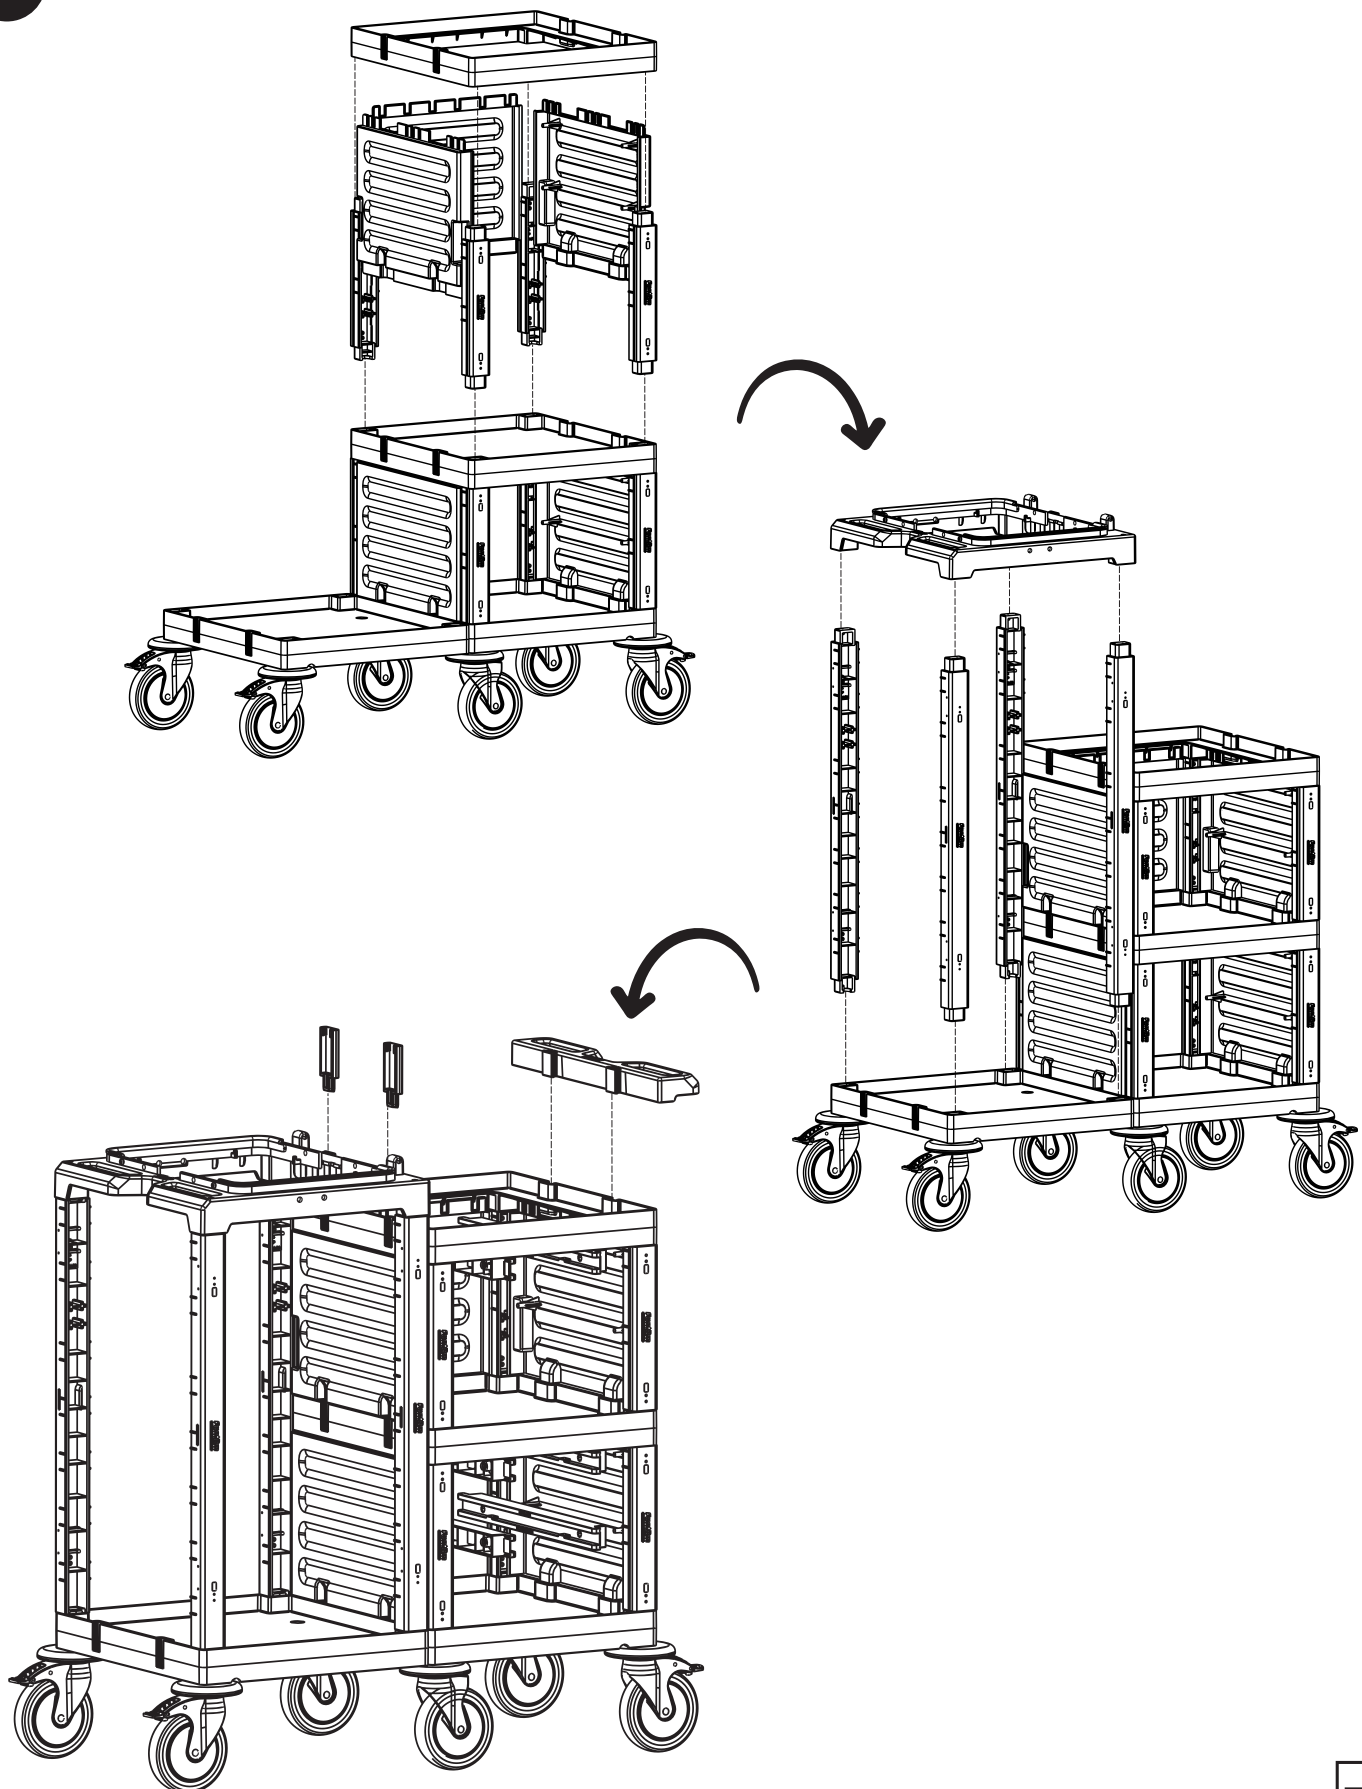

PROCART 3361

2