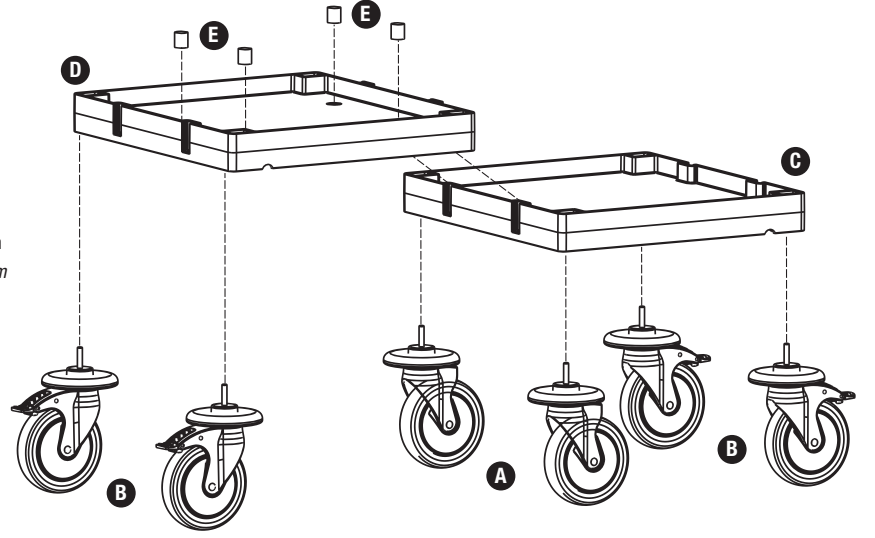

PROCART 3360

1

A ROCART TPK 510T

- 4 Set Procart Tamponlu Plastik Tekerlek Takımı Ø100 mm
- 4 Sets Procart Plastic Wheel Set With Bumper Ø100 mm

B PROCART TPF 512F

- 2 Set Procart Frenli ve Tamponlu Plastik Tekerlek Takımı Ø100 mm
- 2 Sets Procart Plastic Wheel Set With Brake And Bumper Ø100 mm

C PROCART KAG 207DD

- 1 Set Servis Arabası Küçük Araba Alt Gövde - Dişi/Dişi
- 1 Set Service Trolley Mini Base Body - Female/Female

D PROCART KAG 210ED

- 1 Set Temizlik Arabası Küçük Araba Alt Gövde - Erkek/Dişi
- 1 Set Cleaning Trolley Mini Base Body - Male/Female

E PROCART TPA 320T

- 2 Set Temizlik Arabası Pres Ayak Tıpa Seti
- 2 Sets Cleaning Trolley Press Stand Stopple Set