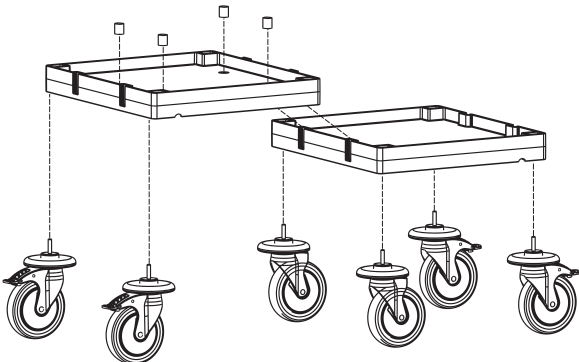

PROCART 3361

1