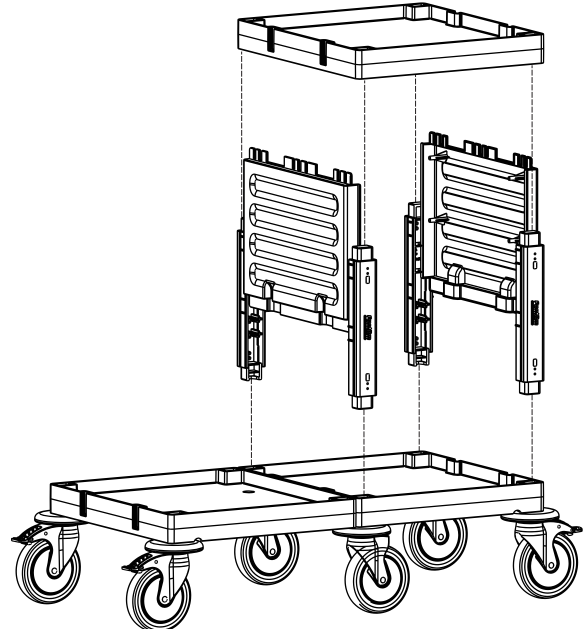

PROCART 3361

1