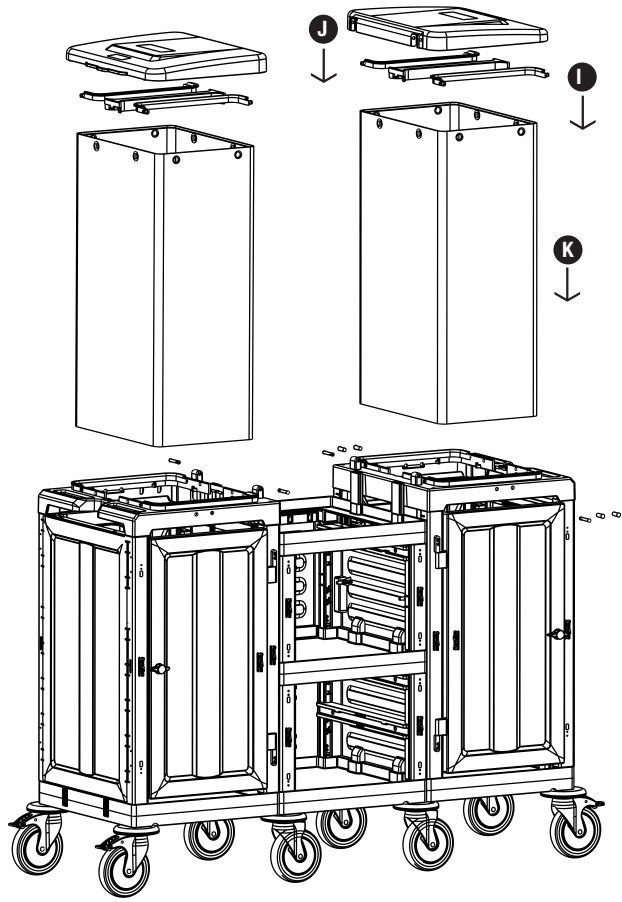

PROCART 3363

7

I PROCART CTB 520C

- 1 Set Temizlik Arabası Çöp Torba Bölme Takımı 2X60 Litre
- 1 Set Cleaning Trolley Litter Bag Partition Set 2X60 Liters

J PROCART CKP 525K

- 1 Set Temizlik Arabası Çöp Kapağı
- 1 Set Cleaning Trolley Litter Cover

K PROCART BRD 560B

- 1 Set Temizlik Arabası Çöp Brandası 120 Litre
- 1 Set Cleaning Trolley Litter Tarpaulins 120 Liters