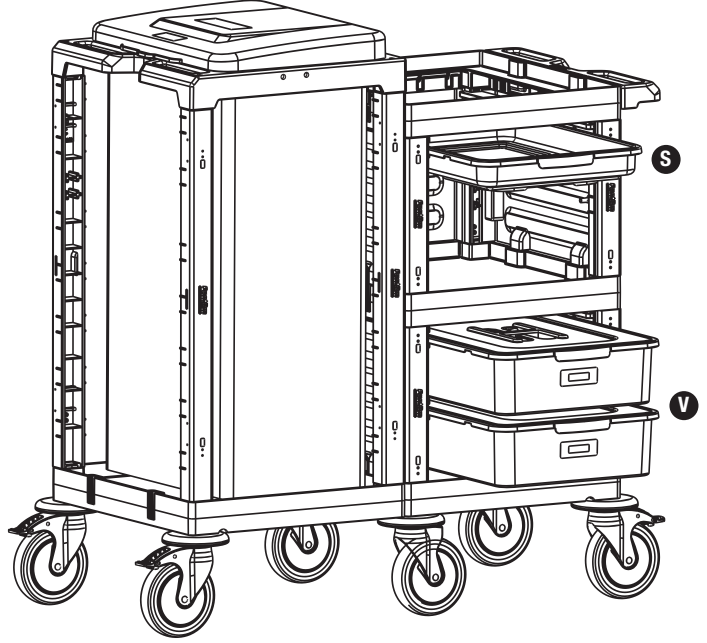

PROCART 3360

7

S PROCART TPS 530T

- 1 Set Temizlik Arabası Tepsi
- 1 Set Cleaning Trolley Tray

T PROCART KOV 540K

- 1 Set Temizlik Arabası Kova Takımı 6 Litre
- 1 Set Cleaning Trolley Bucket Set 6 Liters

U PROCART KPK 415K

- 1 Set Temizlik Arabası 6 Litre Kova Kapak Takımı
- 1 Set Cleaning Trolley 6 Liters Bucket Cover Set

V PROCART CKS 630C

- 2 Set Temizlik Arabası Çekmece Seti 18 Litre
- 2 Sets Cleaning Trolley Drawer Set 18 Liters