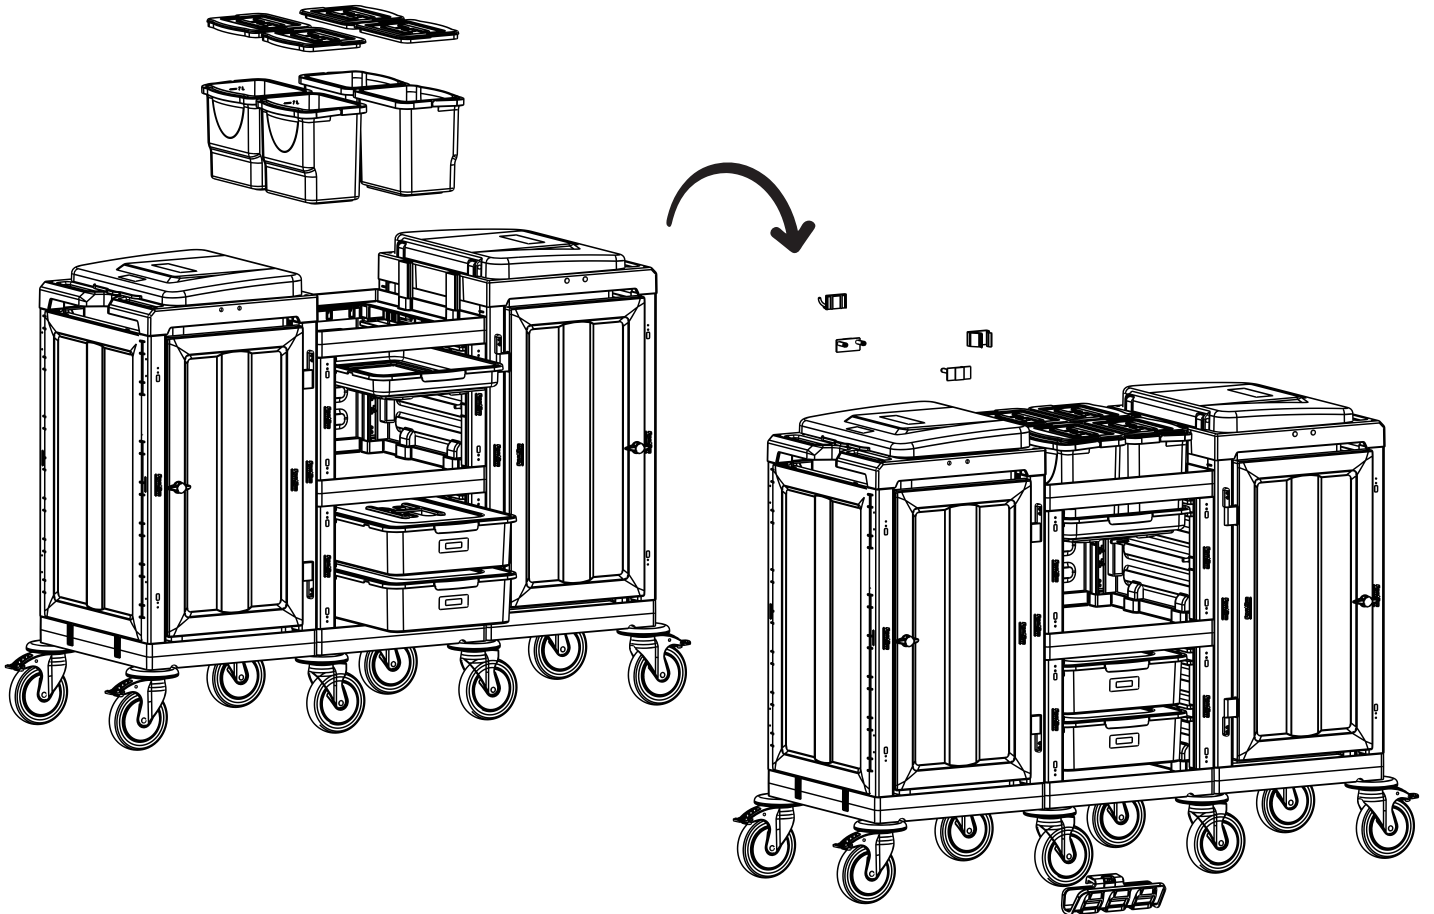

PROCART 3363

7

I PROCART CTB 520C

- 1 Set Temizlik Arabası Çöp Torba Bölme Takımı 2X60 Litre
- 1 Set Cleaning Trolley Litter Bag Partition Set 2X60 Liters

J PROCART CKP 525K

- 1 Set Temizlik Arabası Çöp Kapağı
- 1 Set Cleaning Trolley Litter Cover

K PROCART BRD 560B

- 1 Set Temizlik Arabası Çöp Brandası 120 Litre
- 1 Set Cleaning Trolley Litter Tarpaulins 120 Liters

8