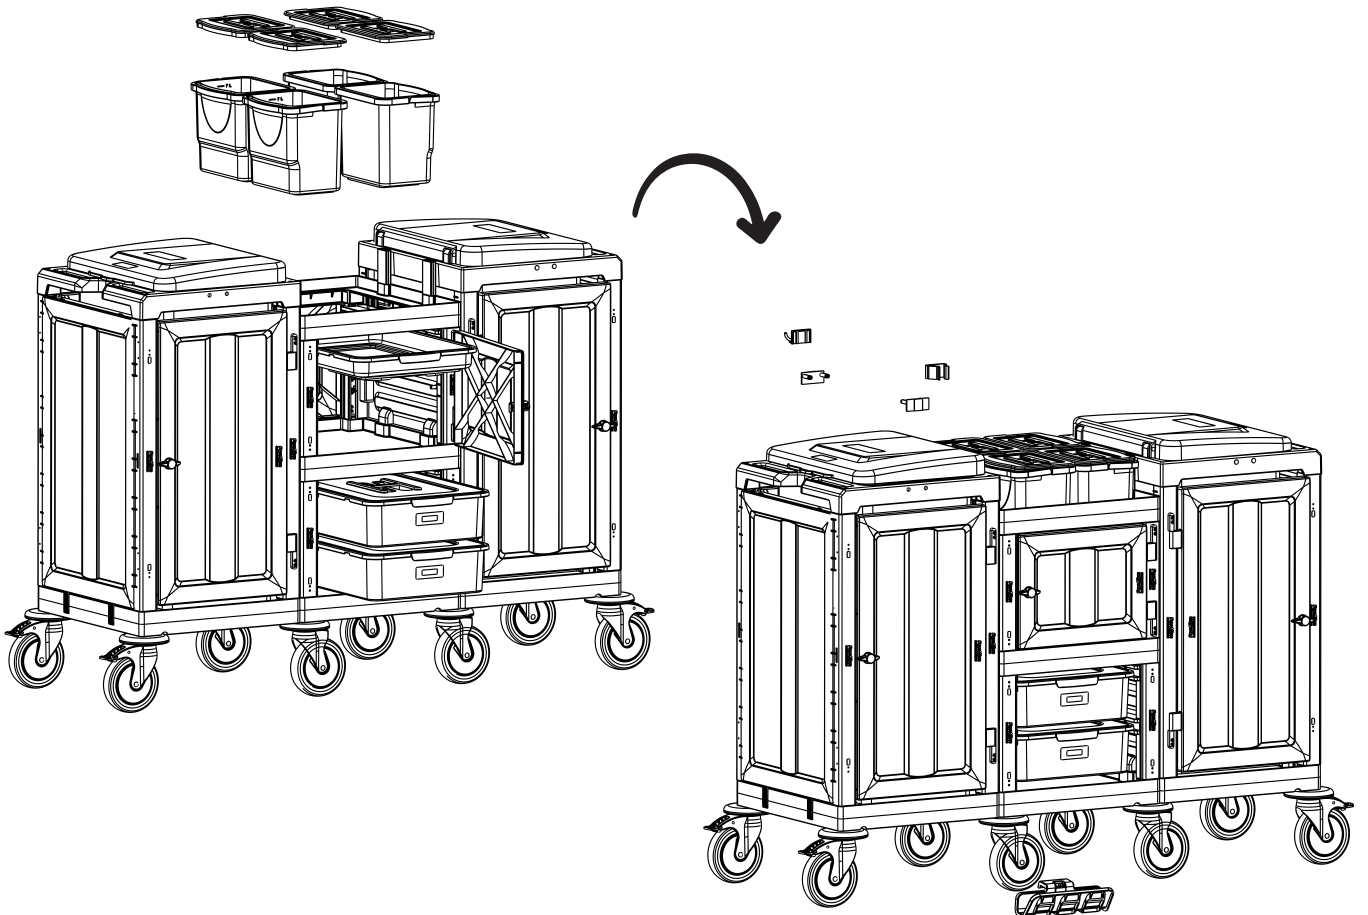

PROCART 3364

7

I PROCART CTB 520C

- 1 Set Temizlik Arabası Çöp Torba Bölme Takımı 2X60 Litre
- 1 Set Cleaning Trolley Litter Bag Partition Set 2X60 Liters

J PROCART CKP 525K

- 1 Set Temizlik Arabası Çöp Kapağı
- 1 Set Cleaning Trolley Litter Cover

K PROCART BRD 560B

- 1 Set Temizlik Arabası Çöp Brandası 120 Litre
- 1 Set Cleaning Trolley Litter Tarpaulins 120 Liters

8