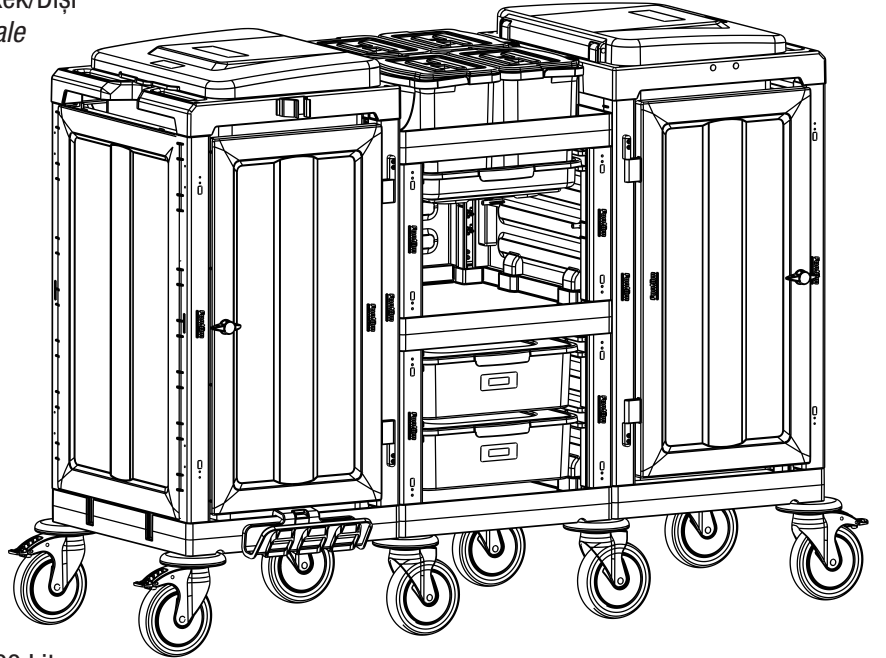

PROCART 3362

5

Temizlik Arabası / *Cleaing Trolley*

PROCART 3363

- PROCART 3360** X 1 SET
Temizlik Arabası
Cleaning Trolley
- A** **PROCART OKP 400K** X 2 SET
Temizlik Arabası Ön Kapak Takımı
Cleaning Trolley Front Cover Set
- B** **PROCART YKP 410K** X 1 SET
Temizlik Arabası Yan Kapak Takımı
Cleaning Trolley Side Cover Set
- C** **PROCART TPK 510T** X 2 SET
Procart Tamponlu Plastik Tekerlek Takımı Ø100 mm
Procart Plastic Wheel Set With Bumper Ø100 mm
- D** **PROCART KAG 210ED** X 1 SET
Temizlik Arabası Küçük Araba Alt Gövde - Erkek/Dişi
Cleaning Trolley Mini Base Body - Male/Female
- E** **PROCART TPA 320T** X 1 SET
Temizlik Arabası Pres Ayak Tıpa Seti
Cleaning Trolley Press Stand Stopple Set
- F** **PROCART DRK 500D** X 2 SET
Temizlik Arabası Direk Takımı
Cleaning Trolley Column Set
- G** **PROCART RAY 515R** X 1 SET
Temizlik Arabası Ray Takımı
Cleaning Trolley Slider Set
- H** **PROCART CUG 300E** X 1 SET
Temizlik Arabası Çöp Üst Gövde - Erkek
Cleaning Trolley Litter Upper Body - Male
- I** **PROCART CTB 520C** X 1 SET
Temizlik Arabası Çöp Torba Bölme Takımı 2X60 Litre
Cleaning Trolley Litter Bag Partition Set 2X60 Liters
- J** **PROCART CKP 525K** X 1 SET
Temizlik Arabası Çöp Kapağı
Cleaning Trolley Litter Cover
- K** **PROCART BRD 560B** X 1 SET
Temizlik Arabası Çöp Brandası 120 Litre
Cleaning Trolley Litter Tarpaulins 120 Liters
- L** **PROCART ADP 316A** X 1 SET
Temizlik arabası bağlantı adaptörü
Cleaning Trolley Connection Adapter