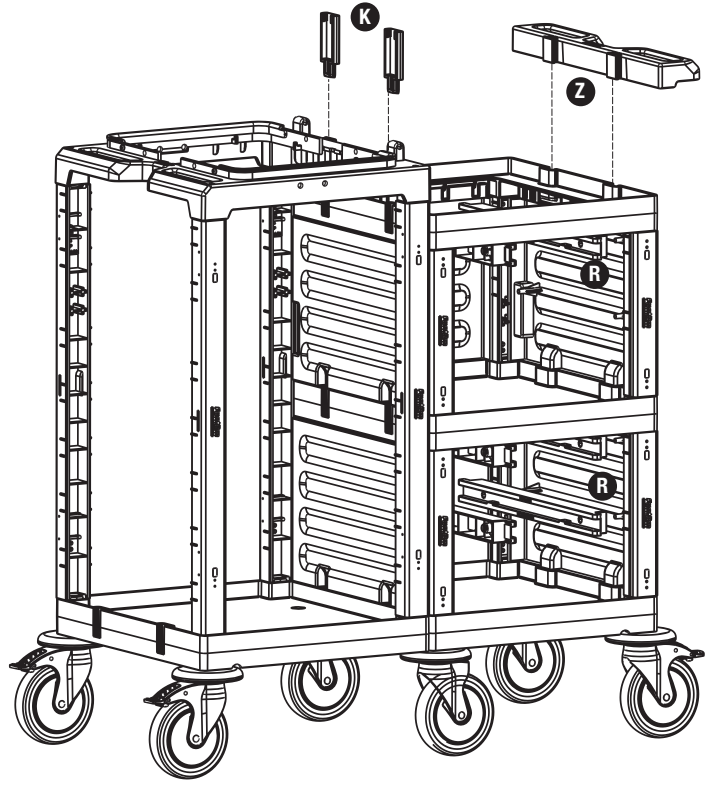

PROCART 3360

5

- K** PROCART ADP 316A
 - 1 Set Temizlik Arabası Bağlantı Adaptörü
 - 1 Set Cleaning Trolley Connection Adapter
- R** PROCART RAY 515R
 - 3 Set Temizlik Arabası Ray Takımı
 - 3 Sets Cleaning Trolley Slider Set
- Z** PROCART ITM 310S
 - 1 Set Temizlik Arabası İtme Sapı
 - 1 Set Cleaning Trolley Push Handle