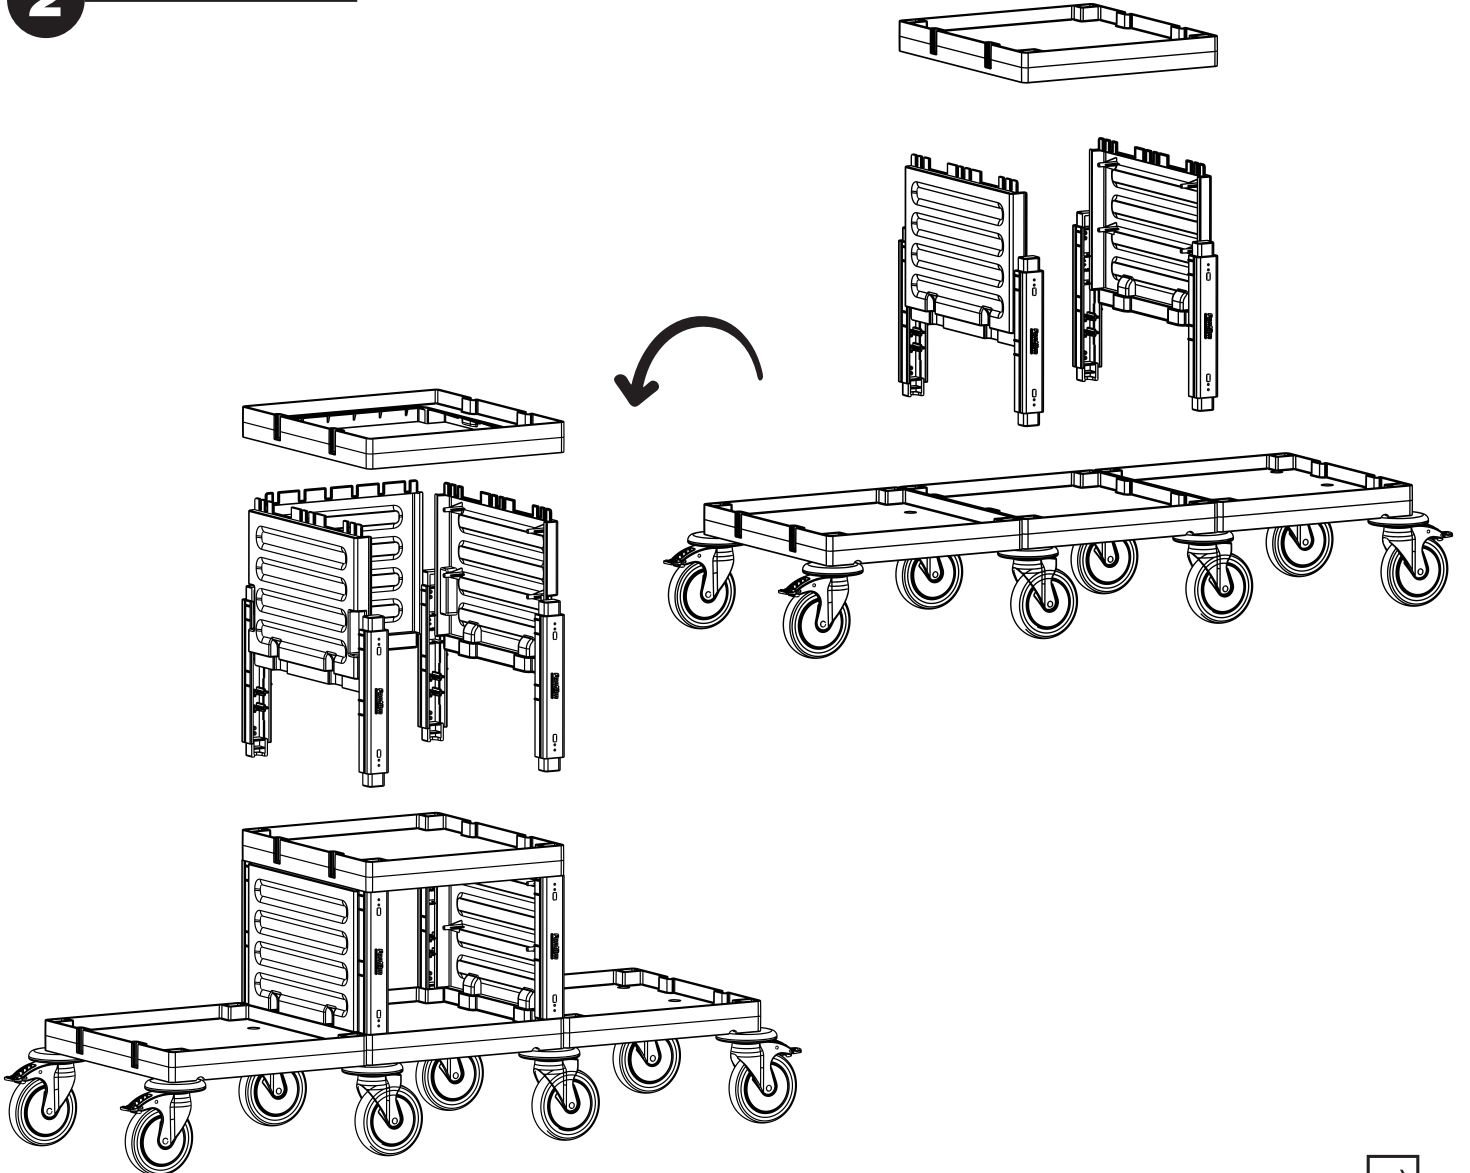

PROCART 3363

1

C ROCART TPK 510T

- 4 Set Procart Tamponlu Plastik Tekerlek Takımı Ø100 mm
- 4 Sets Procart Plastic Wheel Set With Bumper Ø100 mm

D PROCART KAG 210ED

- 1 Set Temizlik Arabası Küçük Araba Alt Gövde - Erkek/Dişi
- 1 Set Cleaning Trolley Mini Base Body - Male/Female

E PROCART TPA 320T

- 2 Set Temizlik Arabası Pres Ayak Tıpa Seti
- 2 Sets Cleaning Trolley Press Stand Stopple Set

2