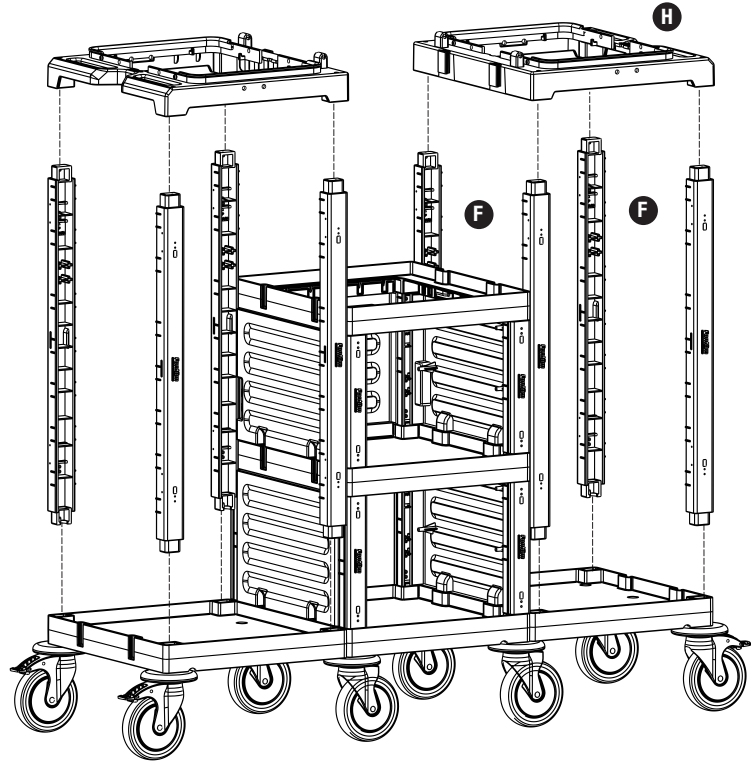

PROCART 3364

3

F PROCART DRK 500D

- 2 Set Temizlik Arabası Direk Takımı
- 2 Sets Cleaning Trolley Column Set

H PROCART CUG 300E

- 1 Set Temizlik Arabası Çöp Üst Gövde - Erkek
- 1 Set Cleaning Trolley Litter Upper Body - Male