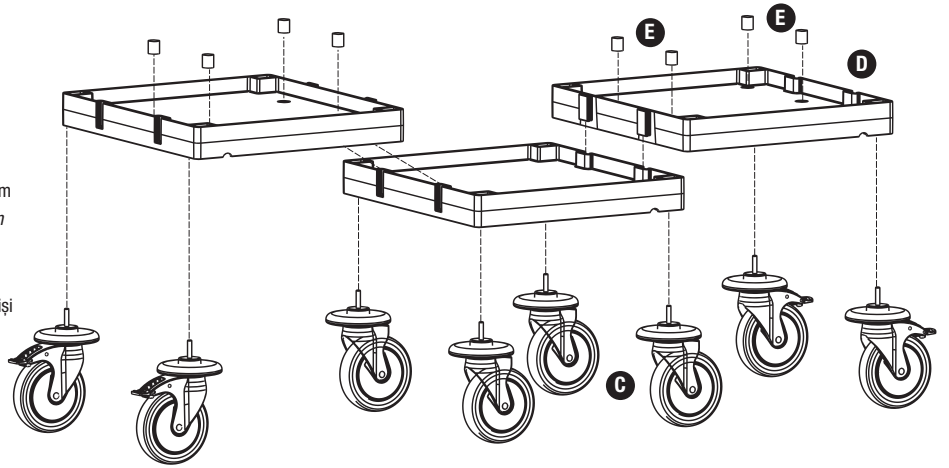

PROCART 3364

1

C ROCART TPK 510T

- 4 Set Procart Tamponlu Plastik Tekerlek Takımı Ø100 mm
- 4 Sets Procart Plastic Wheel Set With Bumper Ø100 mm

D PROCART KAG 210ED

- 1 Set Temizlik Arabası Küçük Araba Alt Gövde - Erkek/Dişi
- 1 Set Cleaning Trolley Mini Base Body - Male/Female

E PROCART TPA 320T

- 2 Set Temizlik Arabası Pres Ayak Tıpa Seti
- 2 Sets Cleaning Trolley Press Stand Stopple Set