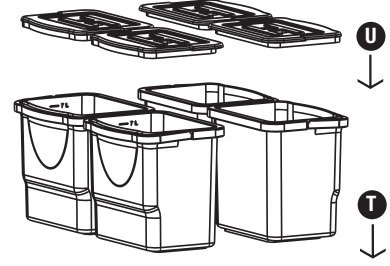

PROCART 3360

7

S PROCART TPS 530T

- 1 Set Temizlik Arabası Tepsi
- 1 Set Cleaning Trolley Tray

T PROCART KOV 540K

- 1 Set Temizlik Arabası Kova Takımı 6 Litre
- 1 Set Cleaning Trolley Bucket Set 6 Liters

U PROCART KPK 415K

- 1 Set Temizlik Arabası 6 Litre Kova Kapak Takımı
- 1 Set Cleaning Trolley 6 Liters Bucket Cover Set

V PROCART CKS 630C

- 2 Set Temizlik Arabası Çekmece Seti 18 Litre
- 2 Sets Cleaning Trolley Drawer Set 18 Liters