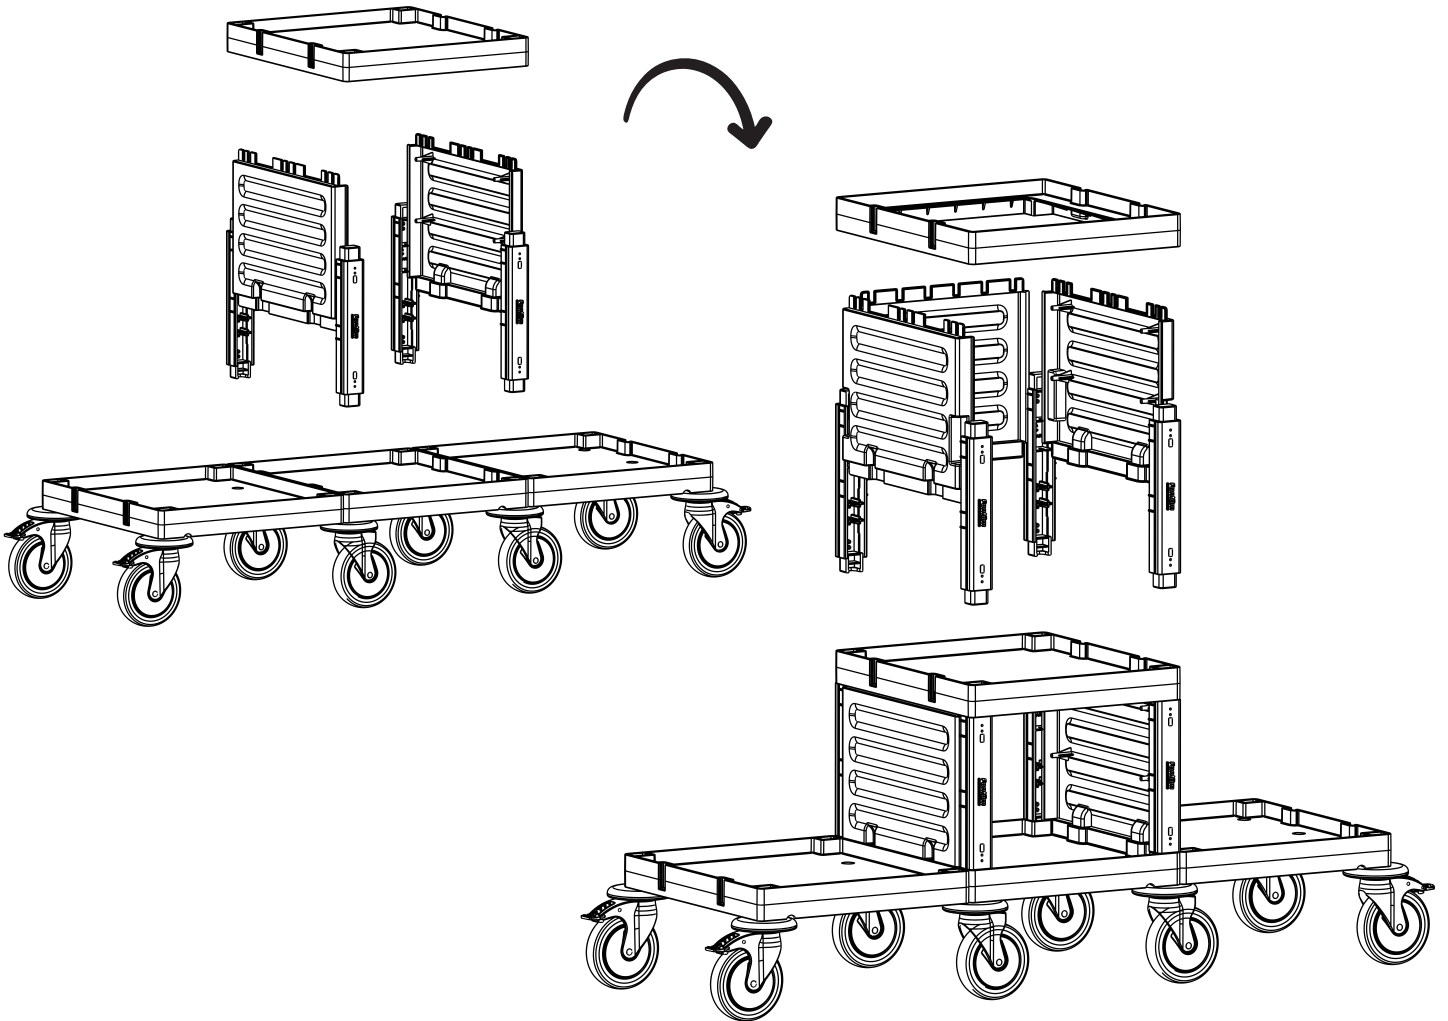

PROCART 3364

1

C ROCART TPK 510T

- 4 Set Procart Tamponlu Plastik Tekerlek Takımı Ø100 mm
- 4 Sets Procart Plastic Wheel Set With Bumper Ø100 mm

D PROCART KAG 210ED

- 1 Set Temizlik Arabası Küçük Araba Alt Gövde - Erkek/Dişi
- 1 Set Cleaning Trolley Mini Base Body - Male/Female

E PROCART TPA 320T

- 2 Set Temizlik Arabası Pres Ayak Tıpa Seti
- 2 Sets Cleaning Trolley Press Stand Stopple Set

2