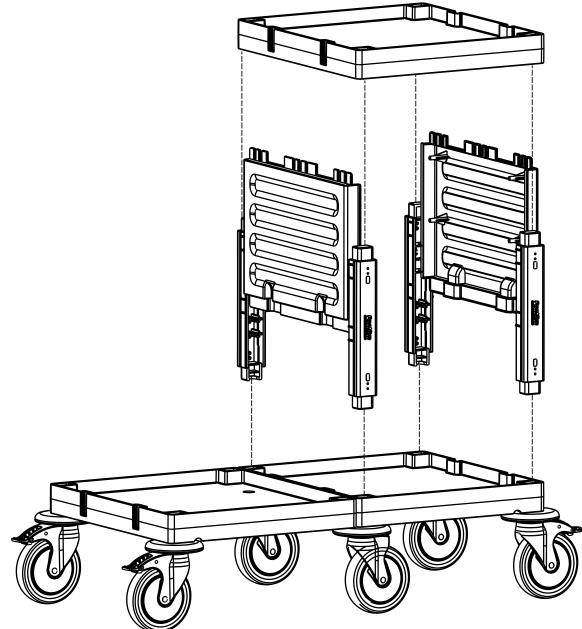

PROCART 3362

1