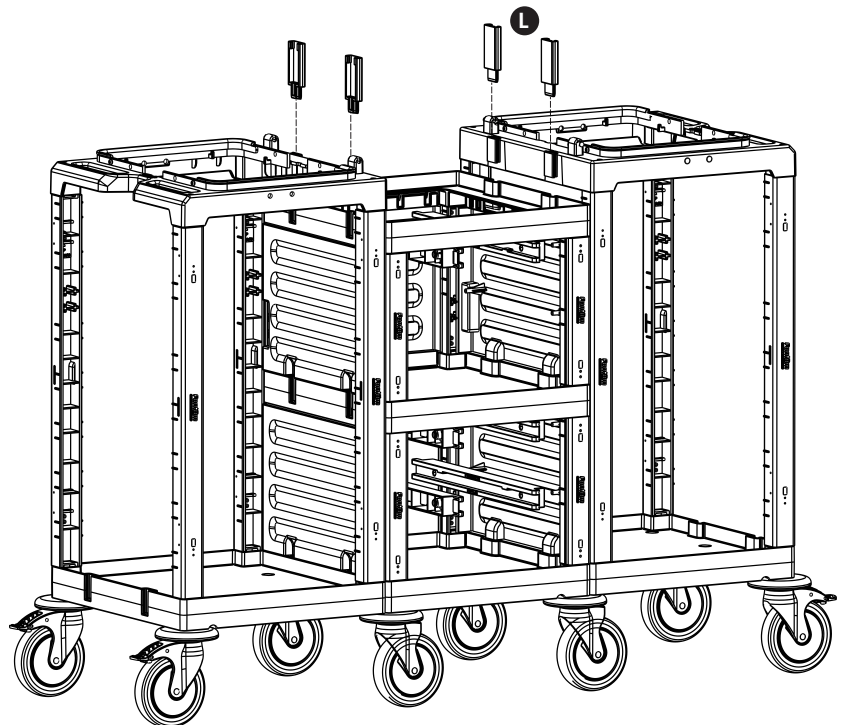

H PROCART CUG 300E

- 1 Set Temizlik Arabası Çöp Üst Gövde - Erkek
- 1 Set Cleaning Trolley Litter Upper Body - Male

4

L PROCART ADP 316A

- 1 Set Temizlik Arabası Bağlantı Adaptörü
- 1 Set Cleaning Trolley Connection Adapter