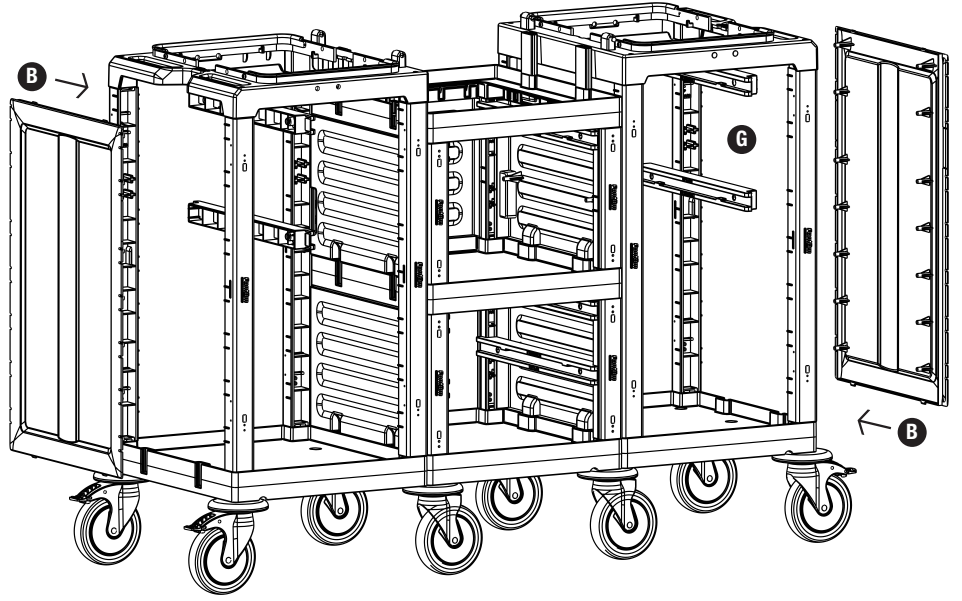

PROCART 3364

5

1. **B** PROCART YKP 410K
2. 1 Set Temizlik Arabası Yan Kapak Takımı
   - 1 Set Cleaning Trolley Side Cover Set
3. **G** PROCART RAY 515R
4. 1 Set Temizlik Arabası Ray Takımı
   - 1 Set Cleaning Trolley Slider Set