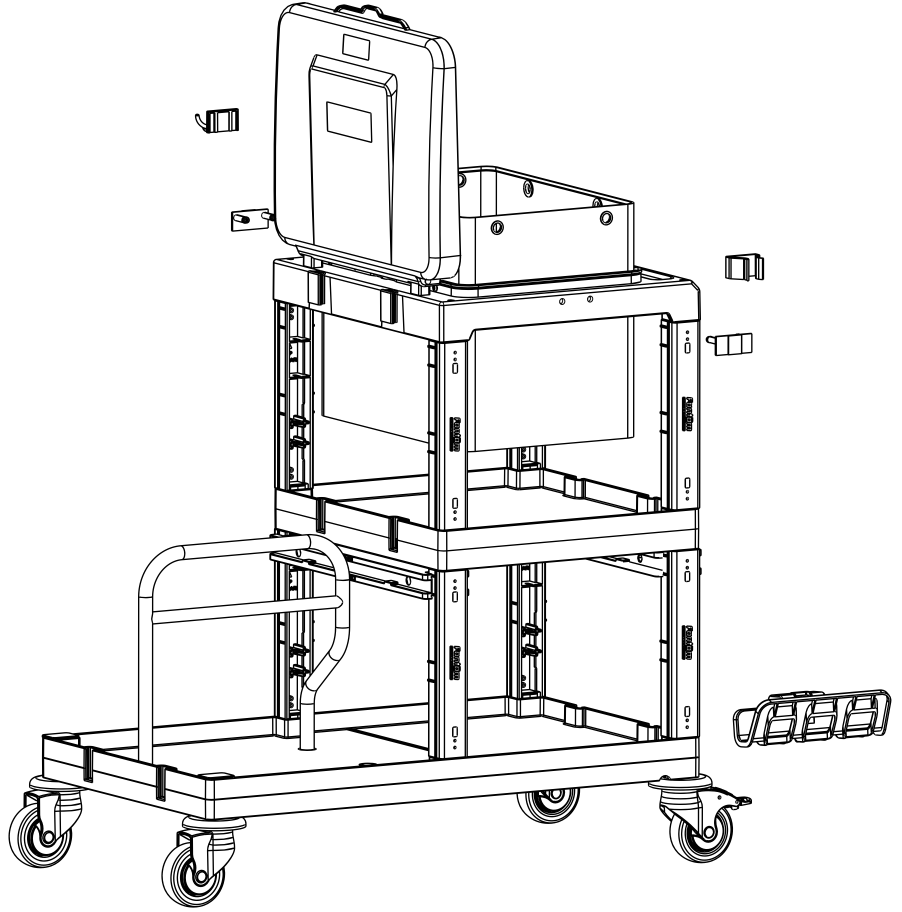

PROCART 391

4