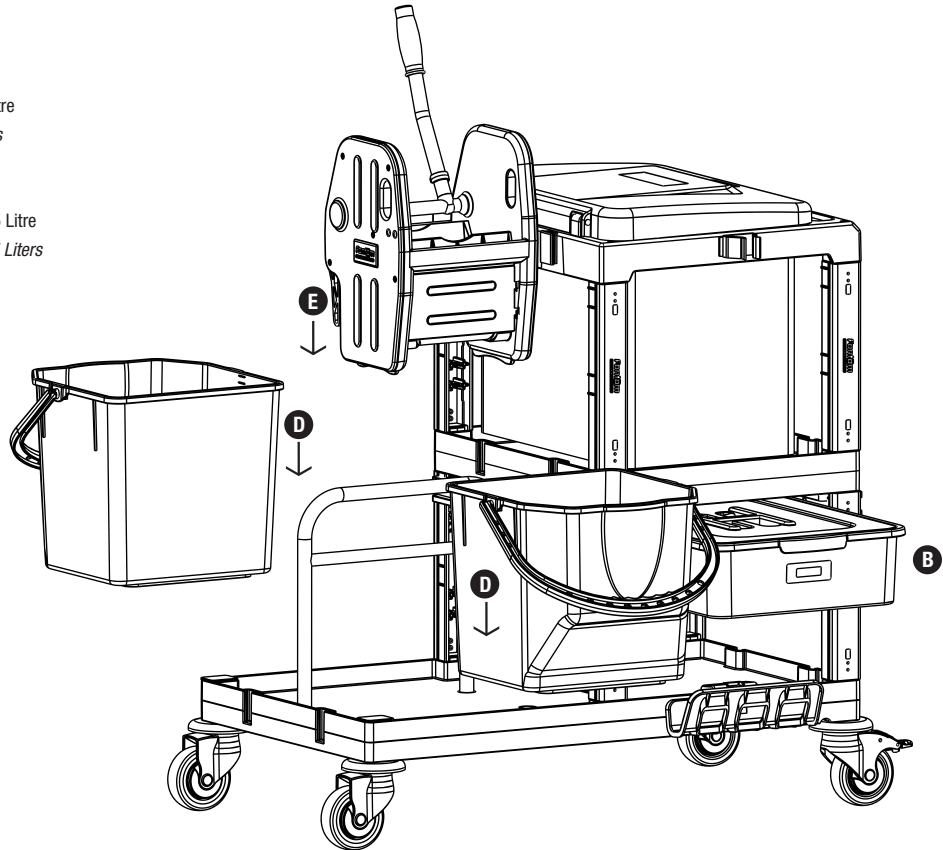

E PROCART PRS 705P

- 1 Set Temizlik Arabası Dik Press
- 1 Set Cleaning Trolley Down Press