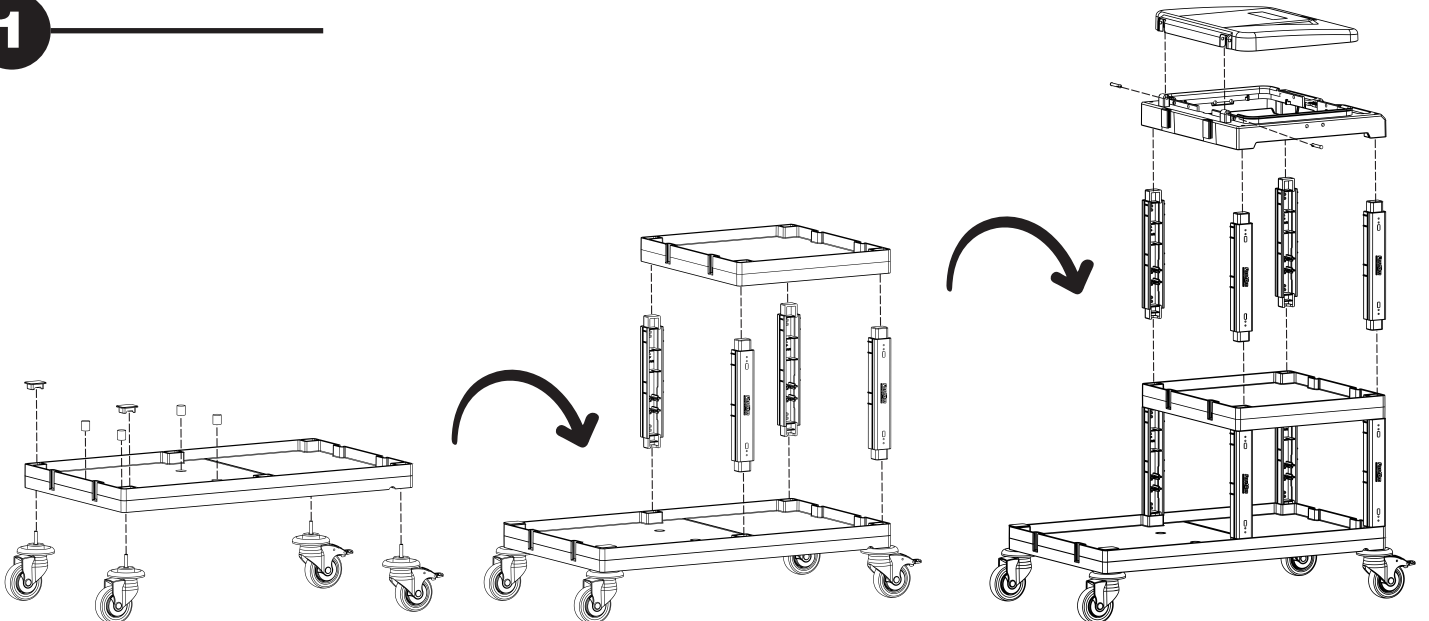

Temizlik Arabası / *Cleaning Trolley*

PROCART 391

PROCART 390 X 1 SET

Temizlik Arabası
Cleaning Trolley

A **PROCART RAY 515R** X 2 SET

Temizlik Arabası Ray Takımı
Cleaning Trolley Slider Set

B **PROCART CKS 630C** X 1 SET

Temizlik Arabası Çekmece Seti 18 Litre
Cleaning Trolley Drawer Set 18 Liters

C **PROCART PSA 555P** X 1 SET

Temizlik Arabası Pres Ayağı
Cleaning Trolley Press Stand

D **PROCART PKV 544K** X 1 SET

Temizlik Arabası Pres Kova Takımı 25 Litre
Cleaning Trolley Press Bucket Set 25 Liters

E **PROCART PRS 705P** X 1 SET

Temizlik Arabası Dik Press
Cleaning Trolley Down Press

1