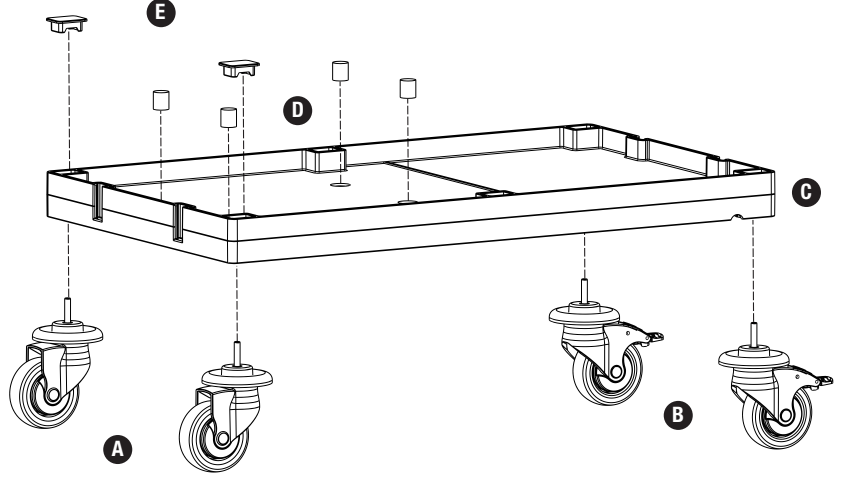

PROCART 390

1

A PROCART TPK 510T

- 2 Set Procart Tamponlu Plastik Tekerlek Takımı Ø100 mm
- 2 Sets Procart Plastic Wheel Set With Bumper Ø100 mm

B PROCART TPF 512F

- 2 Set Procart Frenli ve Tamponlu Plastik Tekerlek Takımı Ø100 mm
- 2 Set Procart Plastic Wheel Set With Brake And Bumper Ø100 mm

C PROCART BAG 110DD

- 1 Set Temizlik Arabası Büyük Araba Alt Gövde - Dişi/Dişi
- 1 Set Cleaning Trolley Maxi Base Body - Female/Female

D PROCART TPA 320T

- 1 Set Temizlik Arabası Pres Ayak Tıpa Seti
- 1 Set Cleaning Trolley Press Stand Stopple Set

E PROCART TPG 325T

- 1 Set Temizlik Arabası Gövde Tıpa Seti
- 1 Set Cleaning Trolley Body Stopple Set