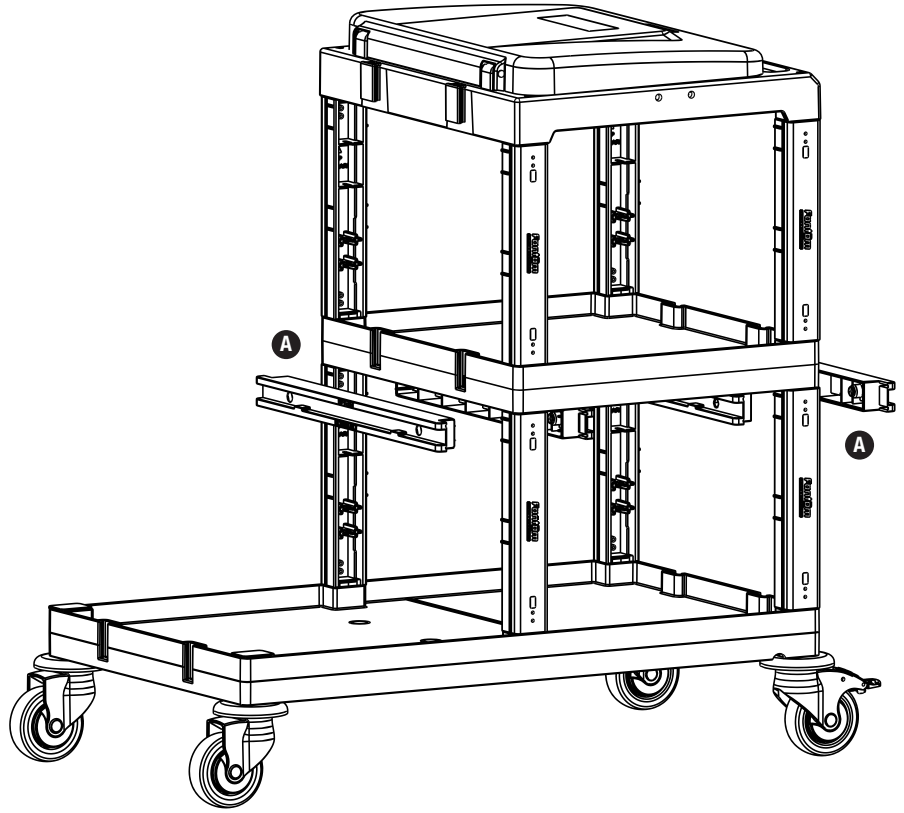

E PROCART SZG 548S X 1 SET

Sızdırmaz Kova Süzgeci
Leakproof Bucket Strainer

1

PROCART 392

2

A PROCART RAY 515R

- 2 Set Temizlik Arabası Ray Takımı
- 2 Sets Cleaning Trolley Slider Set

3