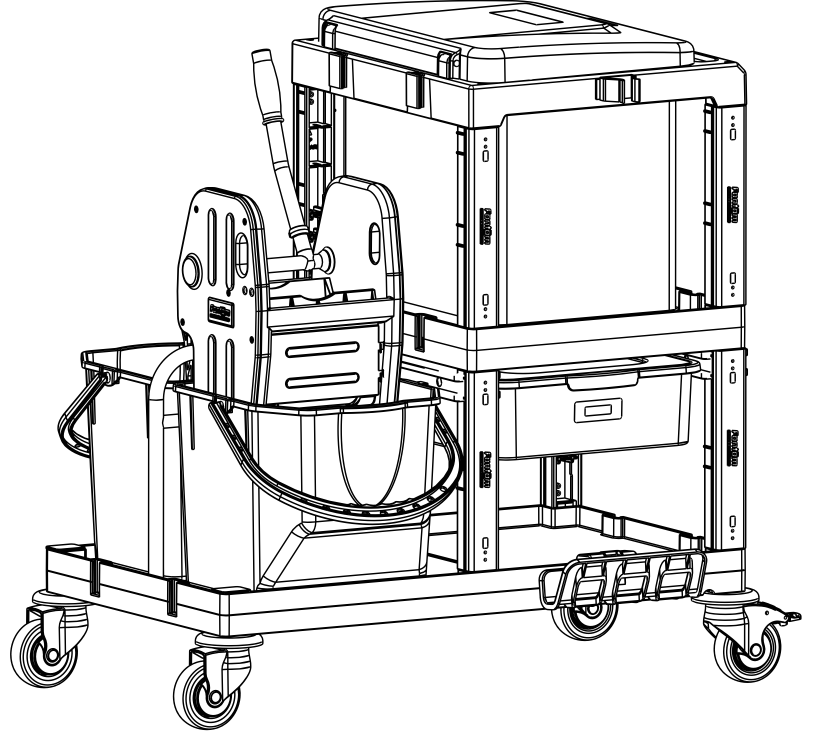

Temizlik Arabası / *Cleaning Trolley*

PROCART 391

PROCART 390 X 1 SET

Temizlik Arabası
Cleaning Trolley

A **PROCART RAY 515R** X 2 SET

Temizlik Arabası Ray Takımı
Cleaning Trolley Slider Set

B **PROCART CKS 630C** X 1 SET

Temizlik Arabası Çekmece Seti 18 Litre
Cleaning Trolley Drawer Set 18 Liters

C **PROCART PSA 555P** X 1 SET

Temizlik Arabası Pres Ayağı
Cleaning Trolley Press Stand

D **PROCART PKV 544K** X 1 SET

Temizlik Arabası Pres Kova Takımı 25 Litre
Cleaning Trolley Press Bucket Set 25 Liters

E **PROCART PRS 705P** X 1 SET

Temizlik Arabası Dik Press
Cleaning Trolley Down Press