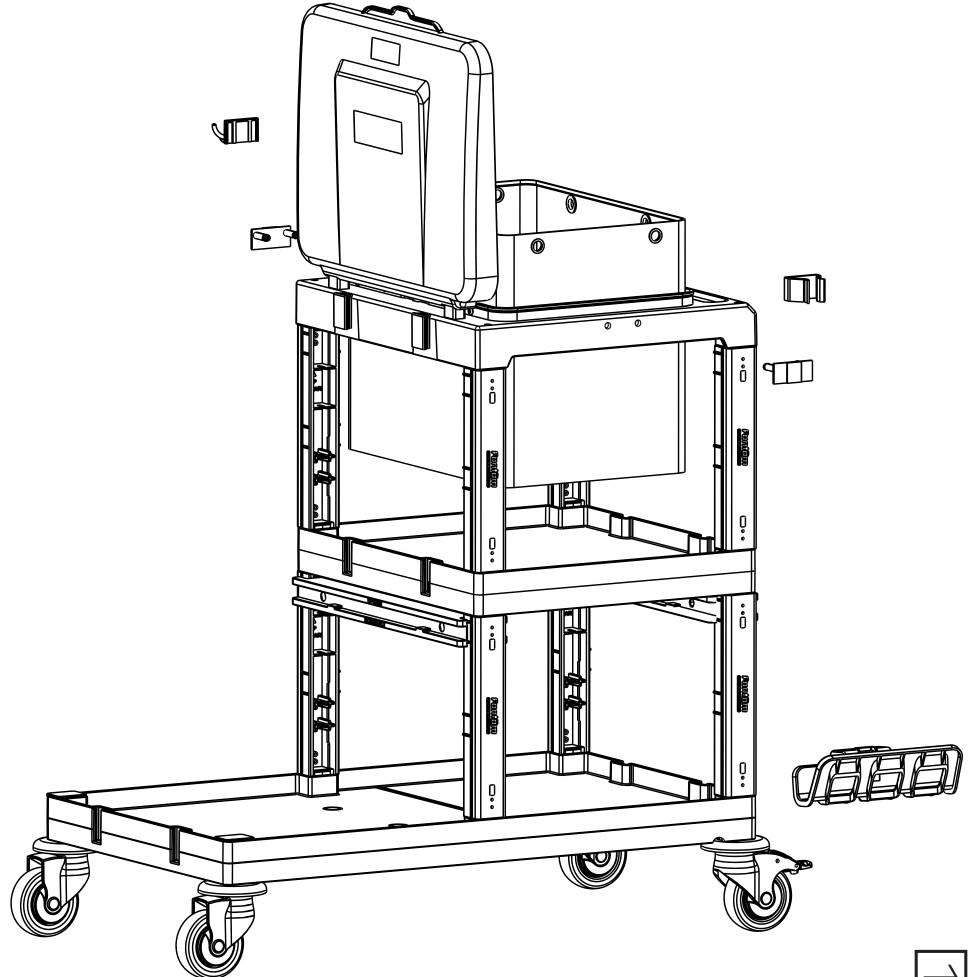

E PROCART SZG 548S X 1 SET

Sızdırmaz Kova Süzgeci
Leakproof Bucket Strainer

1

PROCART 392

2

A PROCART RAY 515R

- 2 Set Temizlik Arabası Ray Takımı
- 2 Sets Cleaning Trolley Slider Set

3