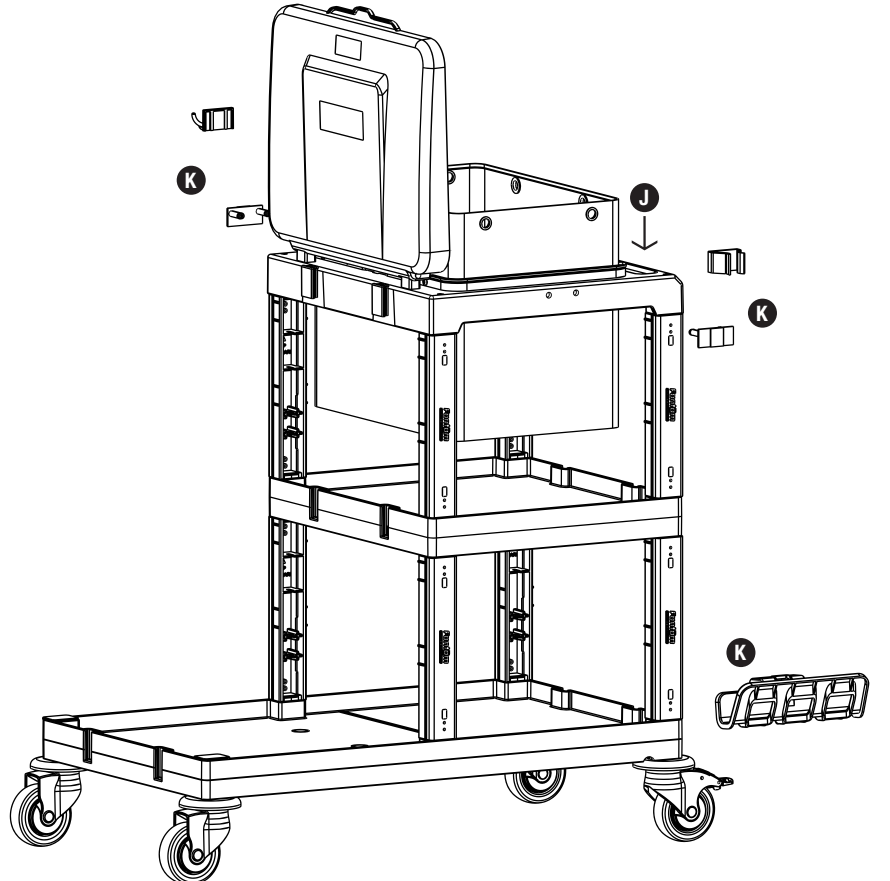

K PROCART AKT 550A

- 1 Set Temizlik Arabası Aksesuar Takımı
- 1 Set Cleaning Trolley Accessory Set