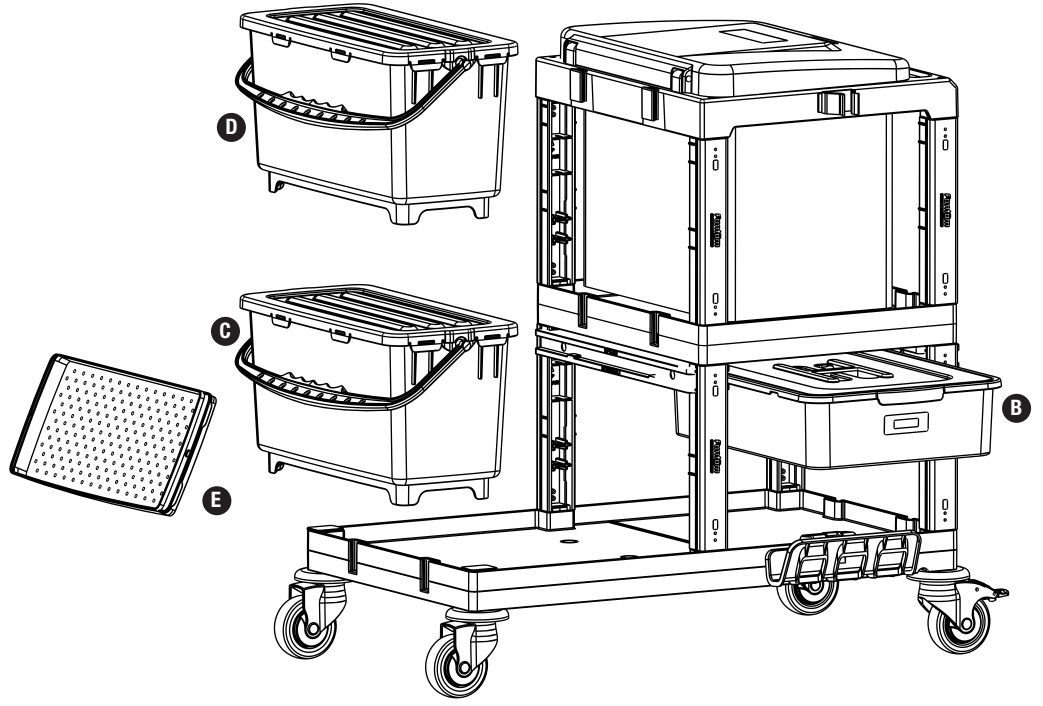

PROCART 392

4

B PROCART CKS 630C

- 1 Set Temizlik Arabası Çekmece Seti 18 Litre
- 1 Set Cleaning Trolley Drawer Set 18 Liters

C PROCART KOV 546K

- 1 Set Sızdırmaz Mavi Mop Kovası 22 Litre
- 1 Set Leakproof Blue Mop Bucket 22 Liters

D PROCART KOV 547K

- 1 Set Sızdırmaz Kırmızı Mop Kovası 22 Litre
- 1 Set Leakproof Red Mop Bucket 22 Liters

E PROCART SZG 548S

- 1 Set Sızdırmaz Kova Süzgeci
- 1 Set Leakproof Bucket Strainer