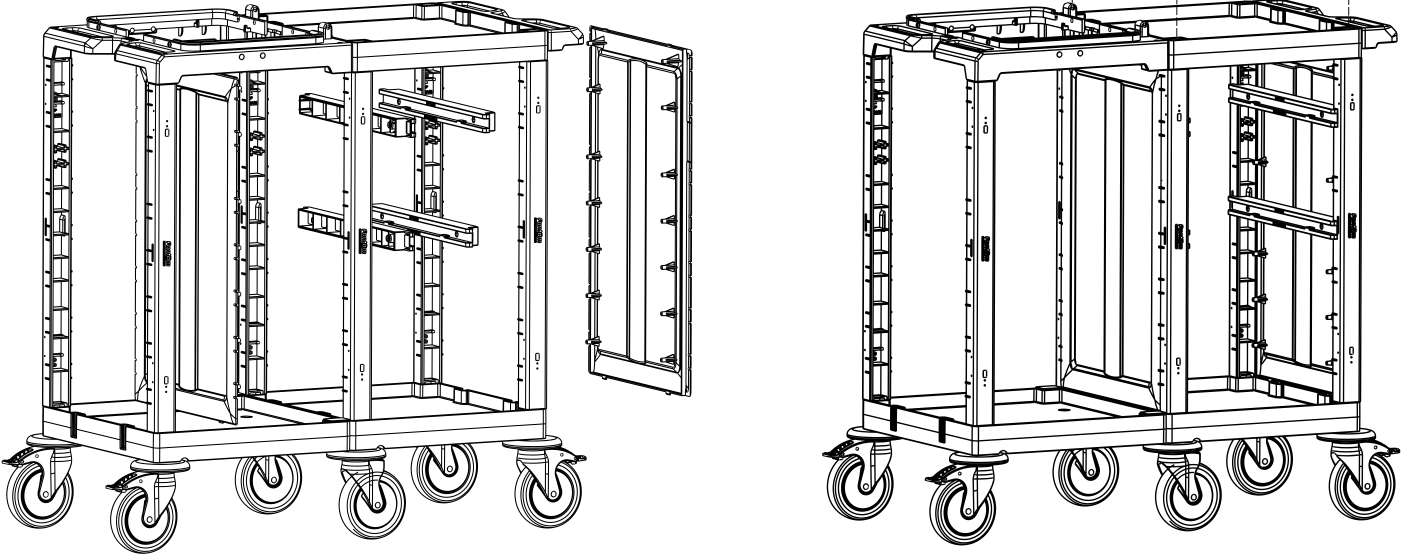

C PROCART CKS 630C X 2 SET

Temizlik Arabası Çekmece Seti 18 Litre
Cleaning Trolley Drawer Set 18 Liters

1

PROCART 413

2

3

- B** PROCART RAY 515R
- 2 Set Temizlik Arabası Ray Takımı
 - 2 Sets Cleaning Trolley Slider Set