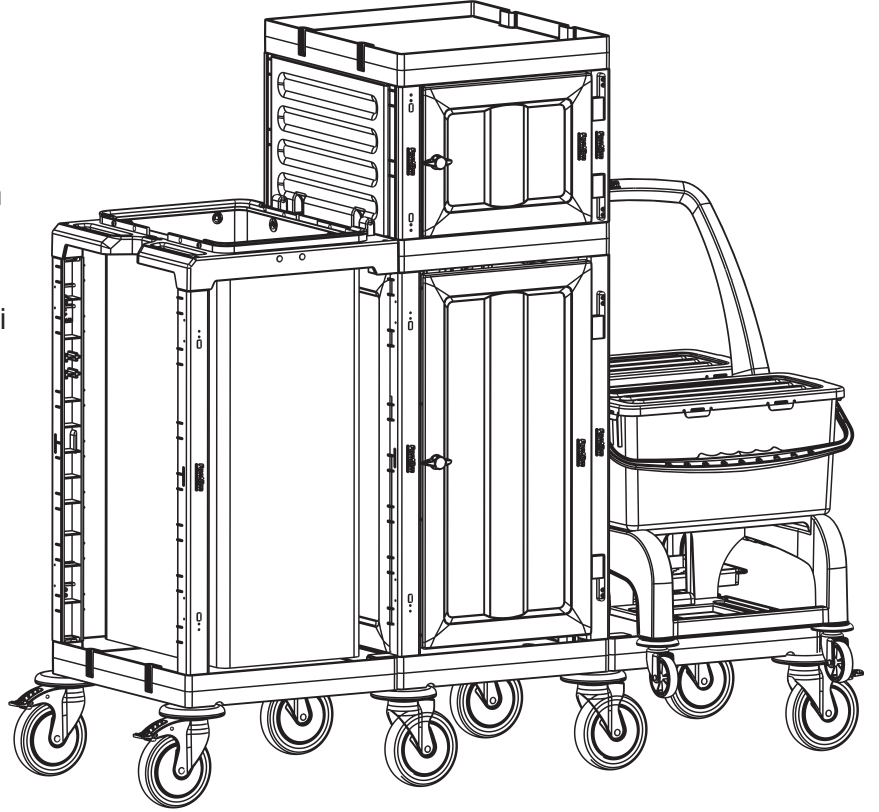

Kat Arabası / Housekeeping Trolley

PROCART 74122

PROCART 410 X 1 SET

Kat Arabası
Housekeeping Trolley

A **PROCART TPK 515T** X 2 SET

Procart Tamponlu Plastik Tekerlek Takımı Ø150 mm
Procart Plastic Wheel Set With Bumper Ø150 mm

B **PROCART KAG 210ED** X 1 SET

Temizlik Arabası Küçük Araba Alt Gövde - Erkek/Dişi
Cleaning Trolley Mini Base Body - Male/Female

C **PROCART TPA 320T** X 1 SET

Temizlik Arabası Pres Ayak Tıpa Seti
Cleaning Trolley Press Stand Stoppie Set

D **PROCART TPG 325T** X 2 SET

Temizlik Arabası Gövde Tıpa Seti
Cleaning Trolley Body Stoppie Set

E **PROCART OKP 405K** X 1 SET

Temizlik Arabası Küçük Ön Kapak
Cleaning Trolley Mini Front Cover

F **PROCART JET 722S** X 1 SET

Jet Temizlik Seti Sızdırmaz Kovalı 2 X 22 Litre
Jet Cleaning Set With Duo Leakproof Bucket 2 X 22 Liters