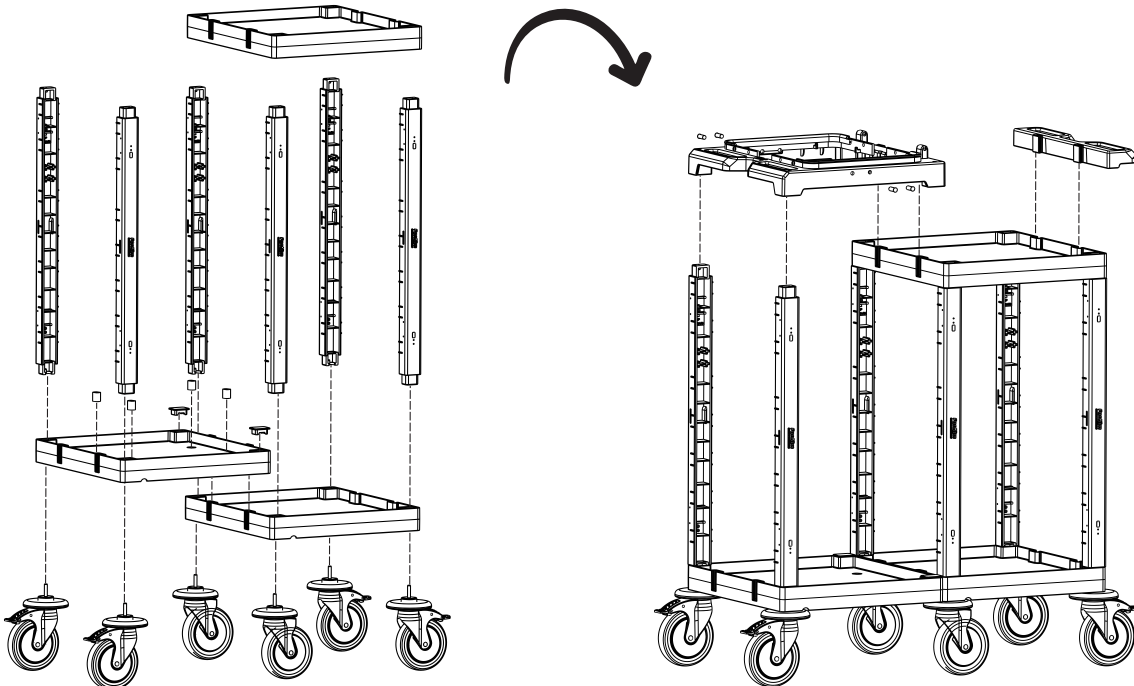

Kat Arabası / Housekeeping Trolley

PROCART 413

PROCART 410 X 1 SET

Kat Arabası
Housekeeping Trolley

A PROCART OKP 405K X 1 SET

Temizlik Arabası Küçük Ön Kapak
Cleaning Trolley Mini Front Cover

B PROCART RAY 515R X 2 SET

Temizlik Arabası Ray Takımı
Cleaning Trolley Slider Set

C PROCART CKS 630C X 2 SET

Temizlik Arabası Çekmece Seti 18 Litre
Cleaning Trolley Drawer Set 18 Liters

1