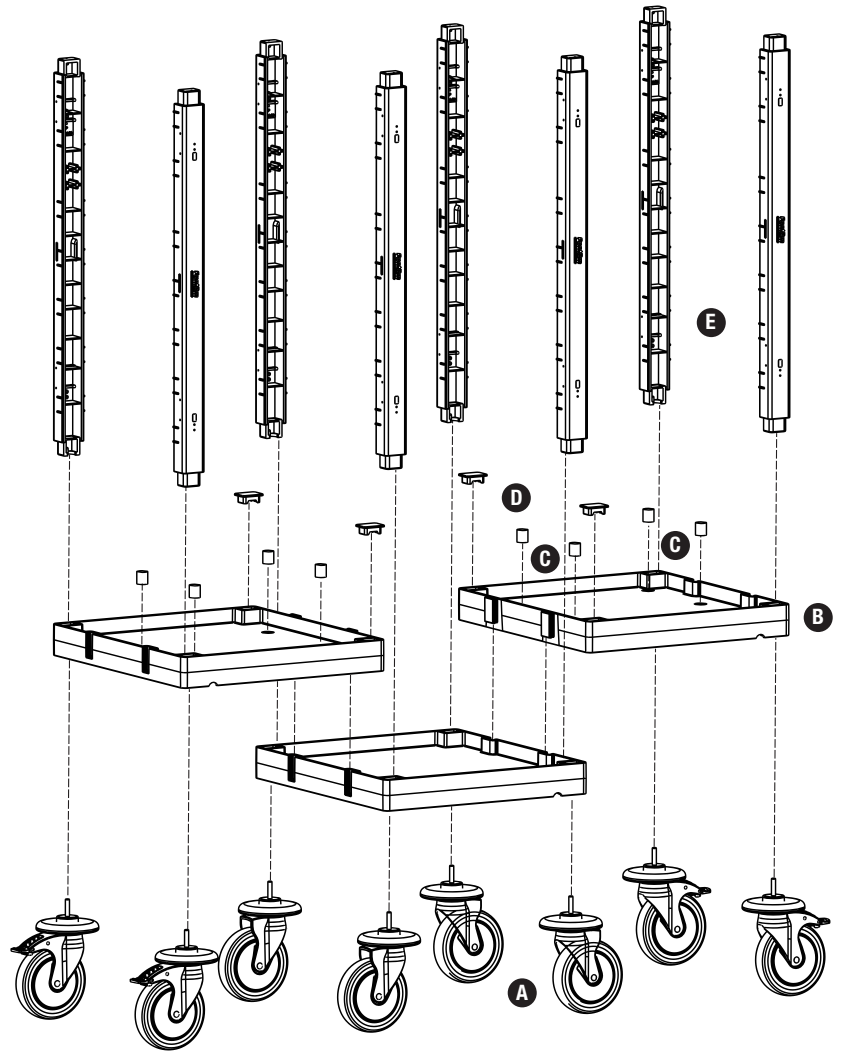

PROCART 415

1

A PROCART TPK 515T

- 2 Set Procart Tamponlu Plastik Tekerlek Takımı Ø150 mm
- 2 Sets Procart Plastic Wheel Set With Bumper Ø150 mm

B PROCART KAG 210ED

- 1 Set Temizlik Arabası Küçük Araba Alt Gövde - Erkek/Dişi
- 1 Set Cleaning Trolley Mini Base Body - Male/Female

C PROCART TPA 320T

- 1 Set Temizlik Arabası Pres Ayak Tıpa Seti
- 1 Set Cleaning Trolley Press Stand Stopple Set

D PROCART TPG 325T

- 1 Set Temizlik Arabası Gövde Tıpa Seti
- 1 Set Cleaning Trolley Body Stopple Set

E PROCART DRK 500D

- 1 Set Temizlik Arabası Direk Takımı
- 1 Set Cleaning Trolley Column Set