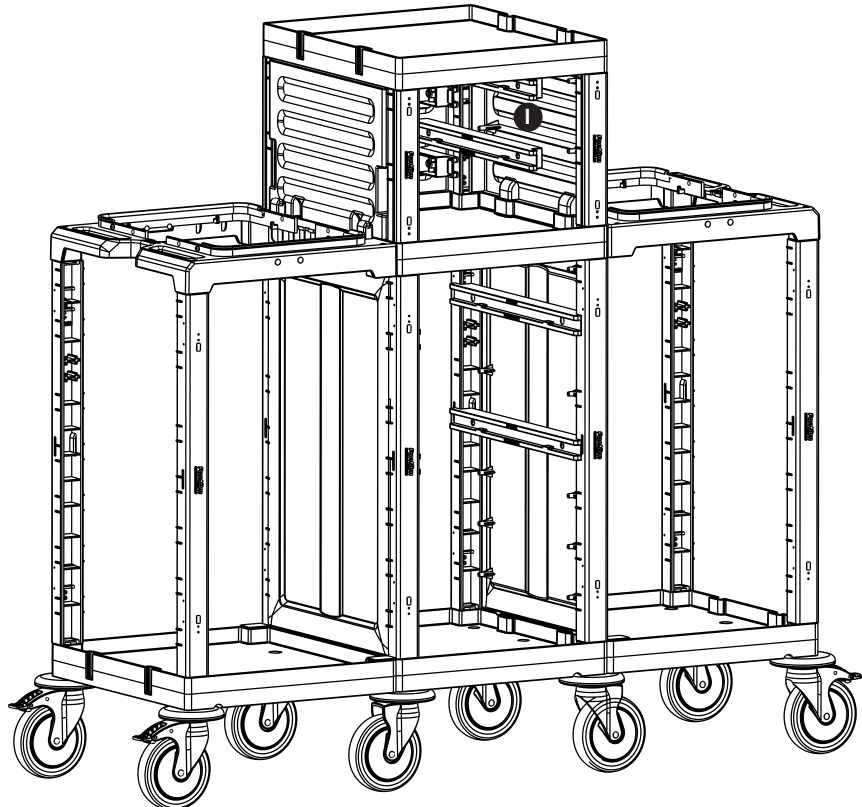

- 1 Set Temizlik Arabası Çöp Üst Gövde - Erkek
- 1 Set Cleaning Trolley Liter Upper Body - Male

PROCART 415

3

4

- 1 PROCART RAY 515R
- 2 Set Temizlik Arabası Ray Takımı
 - 2 Sets Cleaning Trolley Slider Set