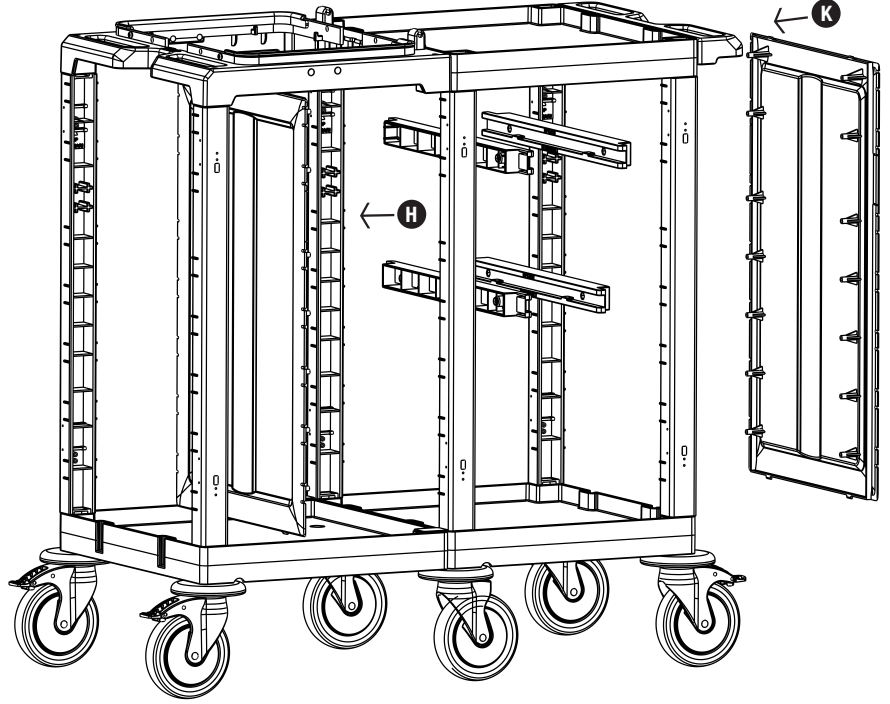

PROCART 410

3

- **H** PROCART RAY 515R
  - 2 Set Temizlik Arabası Ray Takımı
  - 2 Sets Cleaning Trolley Slider Set
- **K** PROCART YKP 410K
  - 1 Set Temizlik Arabası Yan Kapak Takımı
  - 1 Set Cleaning Trolley Side Cover Set