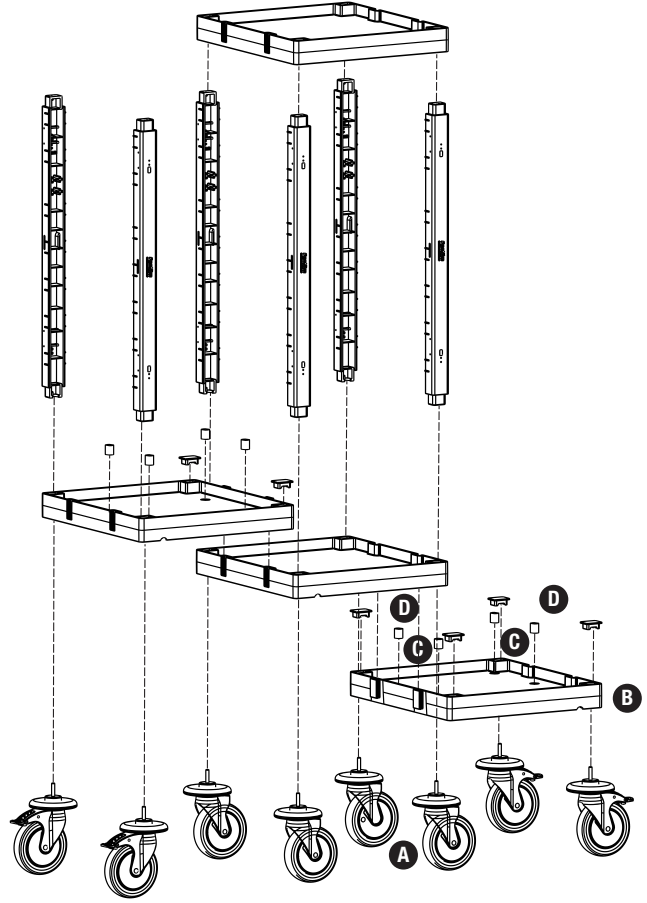

PROCART 74132

1

A PROCART TPK 515T

- 2 Set Procart Tamponlu Plastik Tekerlek Takımı Ø150 mm
- 2 Sets Procart Plastic Wheel Set With Bumper Ø150 mm

B PROCART KAG 210ED

- 1 Set Temizlik Arabası Küçük Araba Alt Gövde - Erkek/Dişi
- 1 Set Cleaning Trolley Mini Base Body - Male/Female

C PROCART TPA 320T

- 1 Set Temizlik Arabası Pres Ayak Tıpa Seti
- 1 Set Cleaning Trolley Press Stand Stopple Set

D PROCART TPG 325T

- 2 Set Temizlik Arabası Gövde Tıpa Seti
- 2 Sets Cleaning Trolley Body Stopple Set