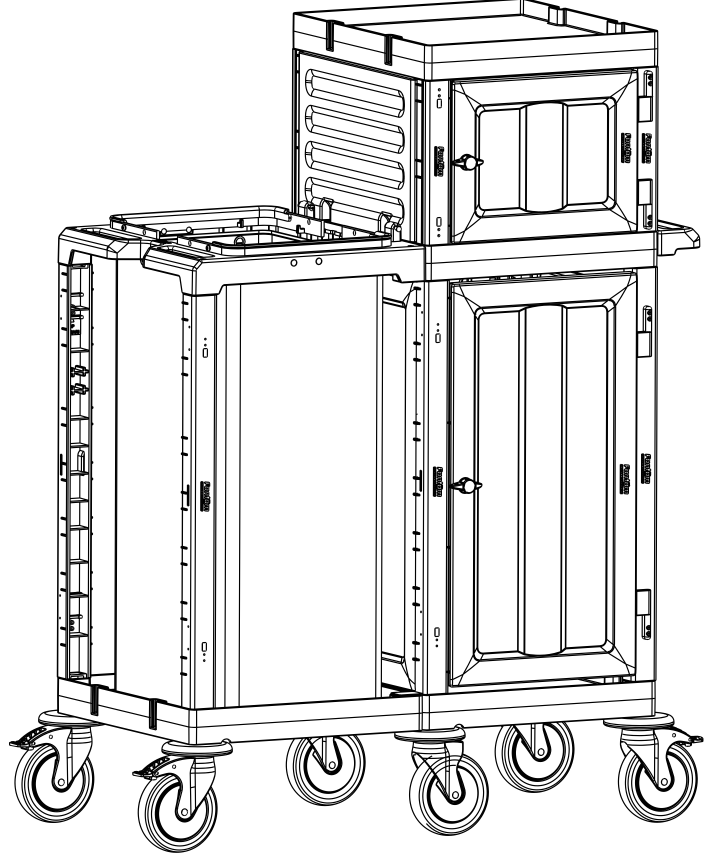

Kat Arabası / Housekeeping Trolley

PROCART 412

PROCART 410 X 1

Kat Arabası
Housekeeping Trolley

A **PROCART OKP 405K** X 1 SET

Temizlik Arabası Küçük Ön Kapak
Cleaning Trolley Mini Front Cover

1

PROCART 412