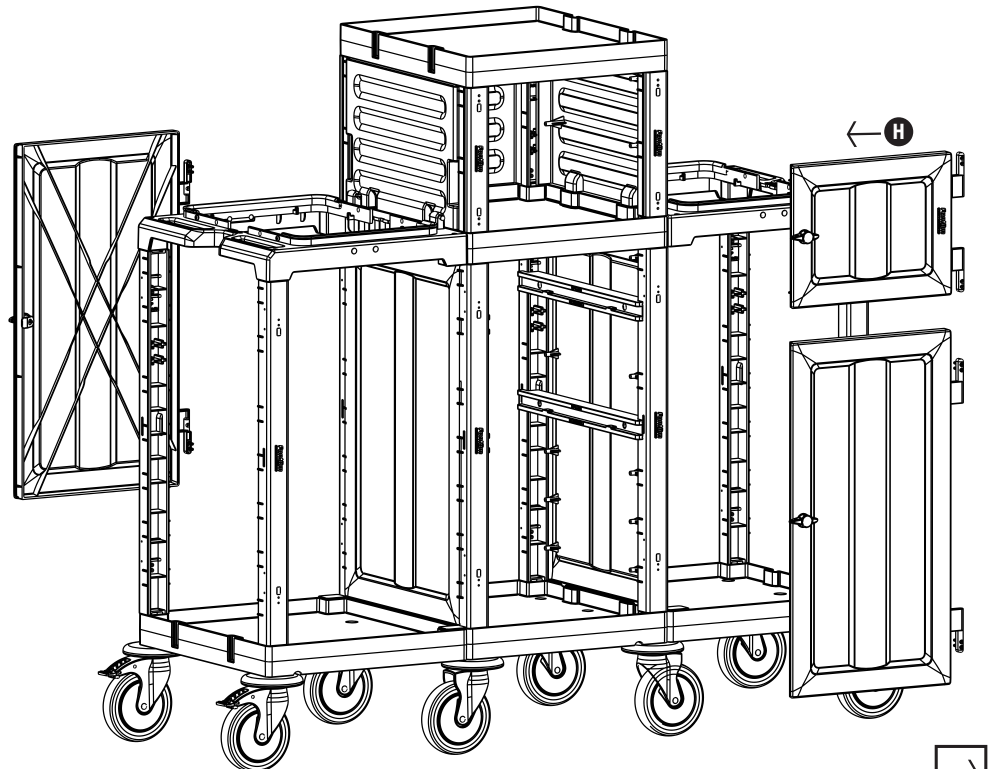

- 1 Set Temizlik Arabası Çöp Üst Gövde - Erkek
- 1 Set Cleaning Trolley Liter Upper Body - Male

PROCART 414

3

4

- H** PROCART OKP 405K
- 1 Set Temizlik Arabası Küçük Ön Kapak
 - 1 Set Cleaning Trolley Mini Front Cover