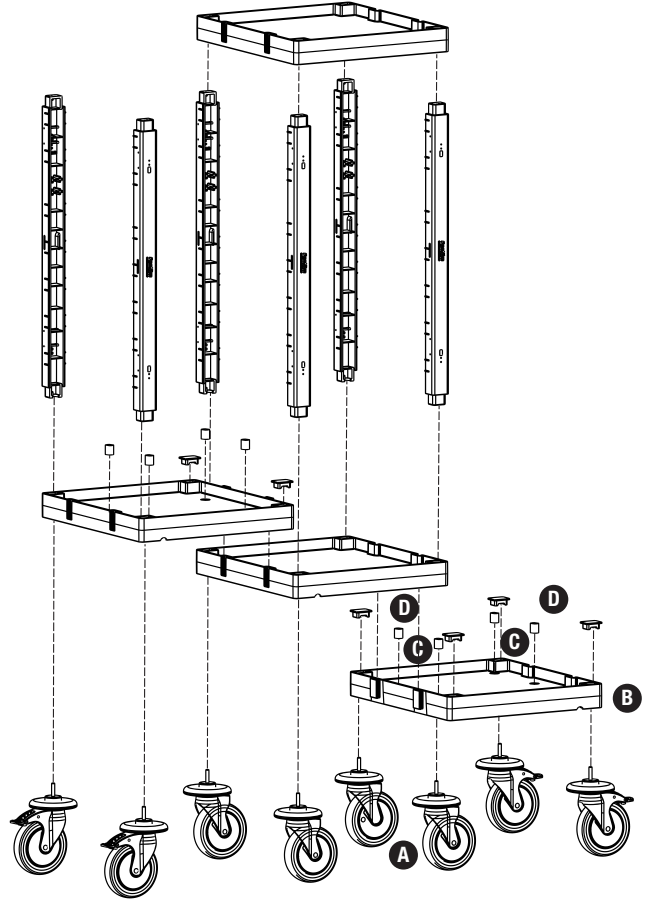

PROCART 74121

1

A PROCART TPK 515T

- 2 Set Procart Tamponlu Plastik Tekerlek Takımı Ø150 mm
- 2 Sets Procart Plastic Wheel Set With Bumper Ø150 mm

B PROCART KAG 210ED

- 1 Set Temizlik Arabası Küçük Araba Alt Gövde - Erkek/Dişi
- 1 Set Cleaning Trolley Mini Base Body - Male/Female

C PROCART TPA 320T

- 1 Set Temizlik Arabası Pres Ayak Tıpa Seti
- 1 Set Cleaning Trolley Press Stand Stopple Set

D PROCART TPG 325T

- 2 Set Temizlik Arabası Gövde Tıpa Seti
- 2 Sets Cleaning Trolley Body Stopple Set