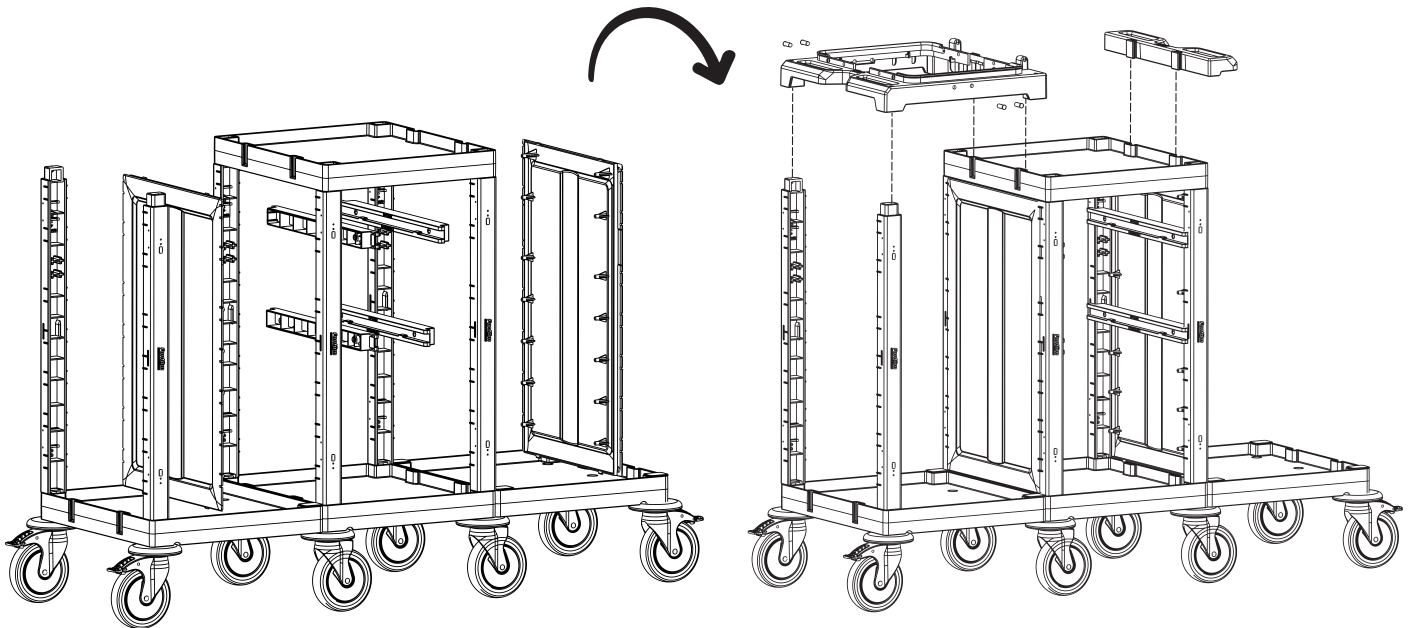

PROCART 74121

1

A PROCART TPK 515T

- 2 Set Procart Tamponlu Plastik Tekerlek Takımı Ø150 mm
- 2 Sets Procart Plastic Wheel Set With Bumper Ø150 mm

B PROCART KAG 210ED

- 1 Set Temizlik Arabası Küçük Araba Alt Gövde - Erkek/Dişi
- 1 Set Cleaning Trolley Mini Base Body - Male/Female

C PROCART TPA 320T

- 1 Set Temizlik Arabası Pres Ayak Tıpa Seti
- 1 Set Cleaning Trolley Press Stand Stopple Set

D PROCART TPG 325T

- 2 Set Temizlik Arabası Gövde Tıpa Seti
- 2 Sets Cleaning Trolley Body Stopple Set

2