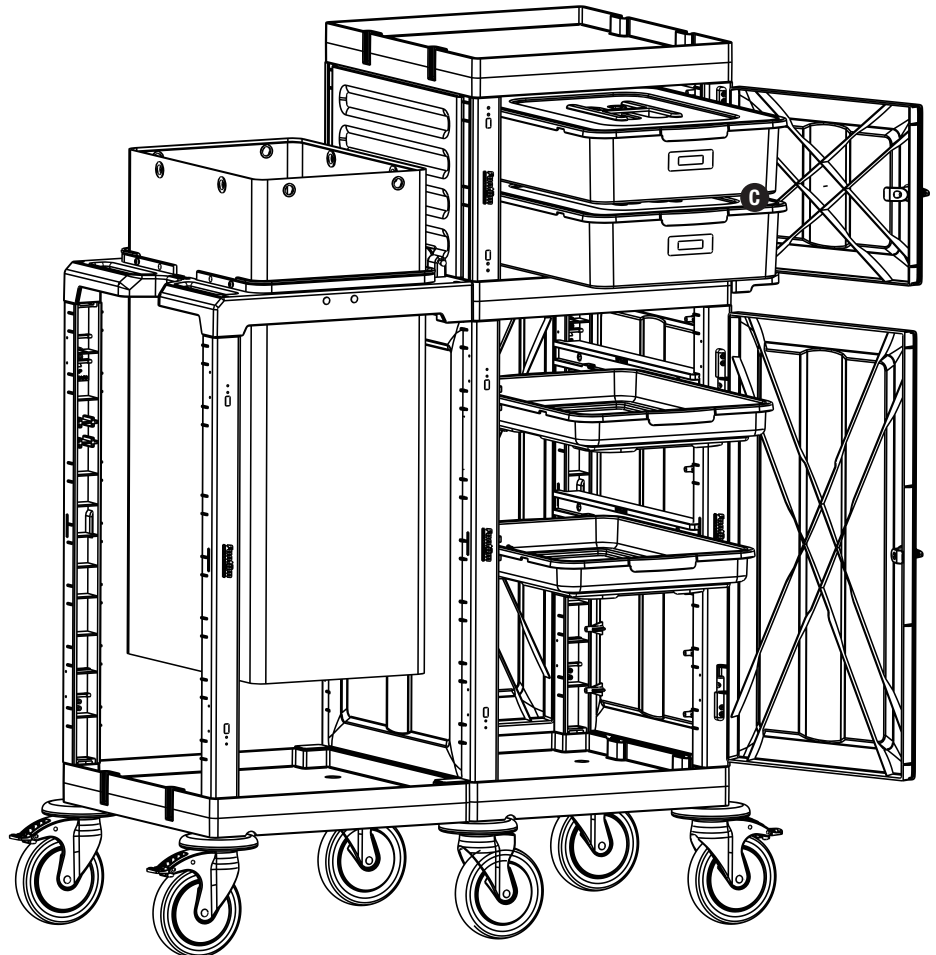

PROCART 413

4

A PROCART OKP 405K

- 1 Set Temizlik Arabası Küçük Ön Kapak
- 1 Set Cleaning Trolley Mini Front Cover

5

C PROCART CKS 630C

- 2 Set Temizlik Arabası Çekmece Seti 18 Litre
- 2 Sets Cleaning Trolley Drawer Set 18 Liters