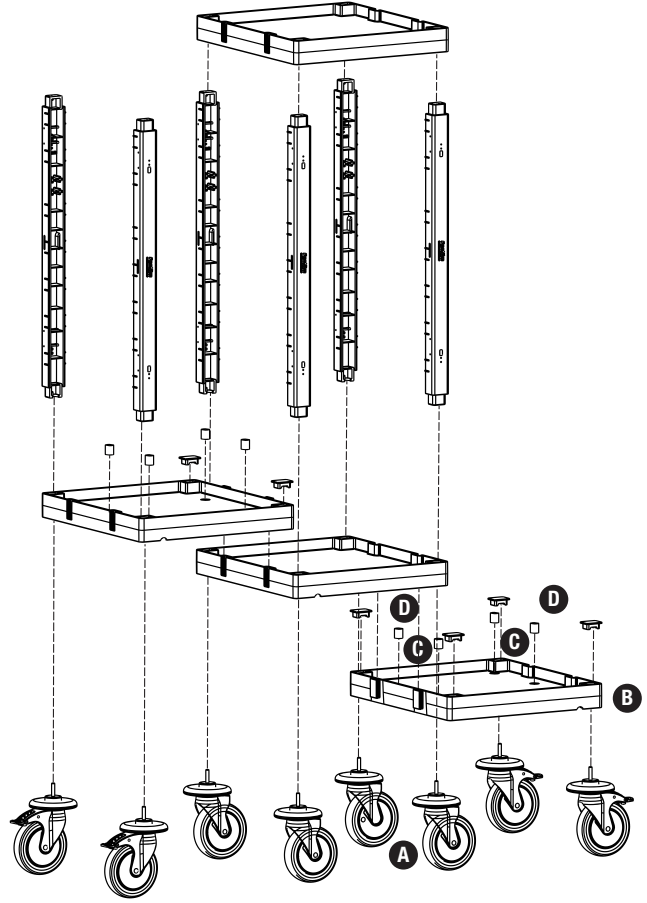

PROCART 74122

1

A PROCART TPK 515T

- 2 Set Procart Tamponlu Plastik Tekerlek Takımı Ø150 mm
- 2 Sets Procart Plastic Wheel Set With Bumper Ø150 mm

B PROCART KAG 210ED

- 1 Set Temizlik Arabası Küçük Araba Alt Gövde - Erkek/Dişi
- 1 Set Cleaning Trolley Mini Base Body - Male/Female

C PROCART TPA 320T

- 1 Set Temizlik Arabası Pres Ayak Tıpa Seti
- 1 Set Cleaning Trolley Press Stand Stopple Set

D PROCART TPG 325T

- 2 Set Temizlik Arabası Gövde Tıpa Seti
- 2 Sets Cleaning Trolley Body Stopple Set