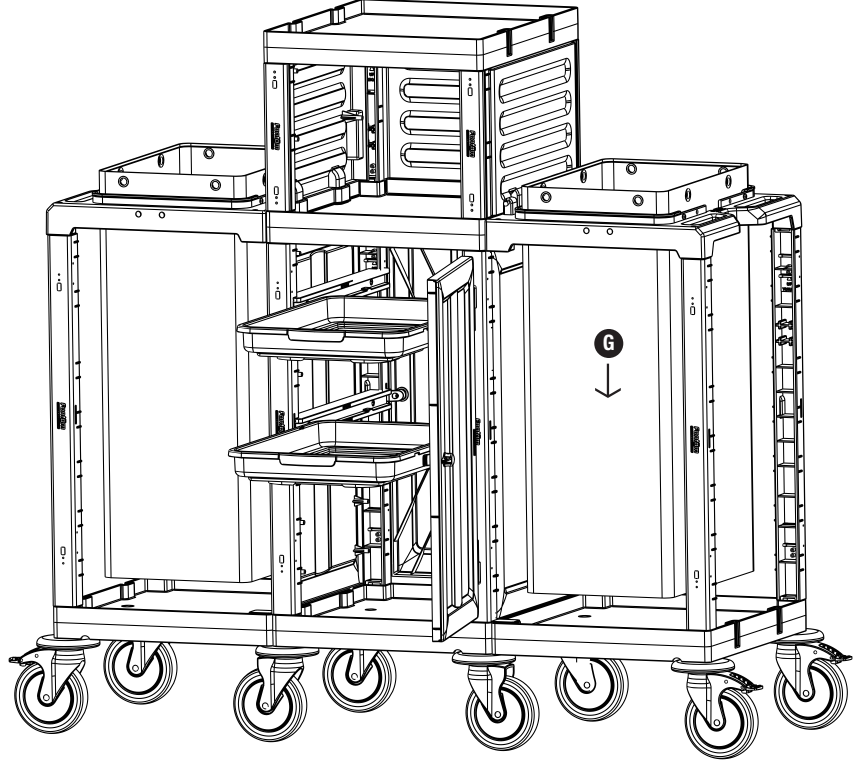

- 1 Set Temizlik Arabası Çöp Üst Gövde - Erkek
- 1 Set Cleaning Trolley Litter Upper Body - Male

PROCART 411

3

PROCART 411

4

G PROCART BRD 560B

- 1 Set Temizlik Arabası Çöp Brandası 120 Litre
- 1 Set Cleaning Trolley Litter Tarpaulins 120 Liters