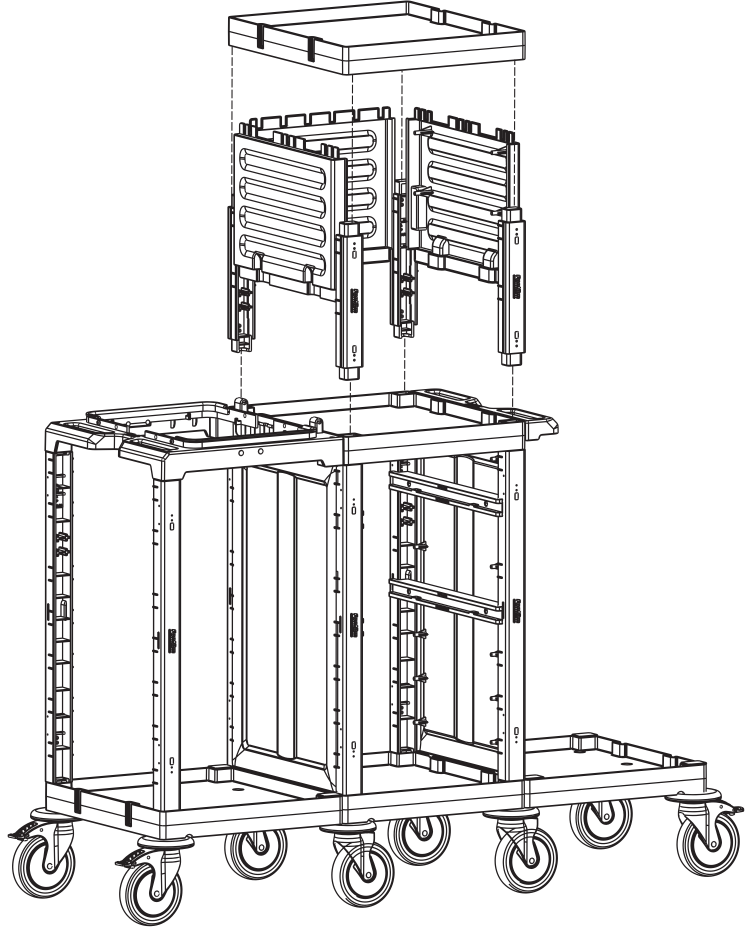

PROCART 74121

3