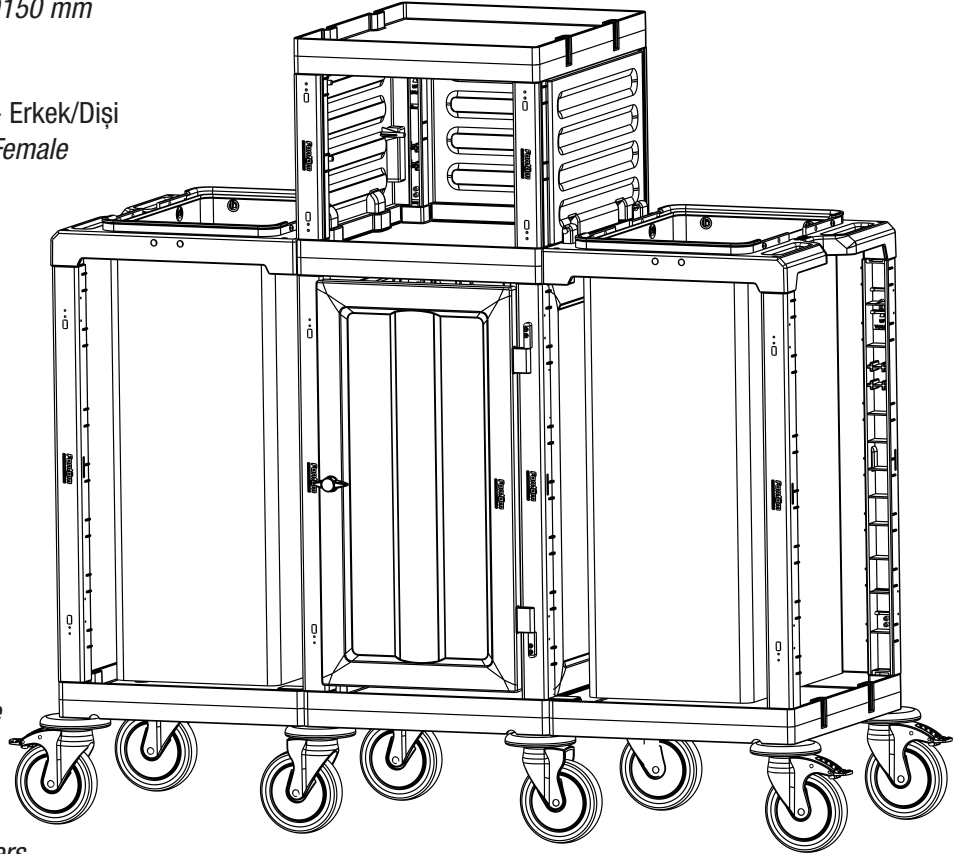

Kat Arabası / Housekeeping Trolley

PROCART 411

PROCART 410 X 1

Kat Arabası
Housekeeping Trolley

A **PROCART TPK 515T** X 2 set

Procart Tamponlu Plastik Tekerlek Takımı Ø150 mm
Procart Plastic Wheel Set With Bumper Ø150 mm

B **PROCART KAG 210ED** X 1 set

Temizlik Arabası Küçük Araba Alt Gövde - Erkek/Dişi
Cleaning Trolley Mini Base Body - Male/Female

C **PROCART TPA 320T** X 1 set

Temizlik Arabası Pres Ayak Tıpa Seti
Cleaning Trolley Press Stand Stopple Set

D **PROCART TPG 325T** X 1 set

Temizlik Arabası Gövde Tıpa Seti
Cleaning Trolley Body Stopple Set

E **PROCART DRK 500D** X 1 set

Temizlik Arabası Direk Takımı
Cleaning Trolley Column Set

F **PROCART CUG 300E** X 1 set

Temizlik Arabası Çöp Üst Gövde - Erkek
Cleaning Trolley Litter Upper Body - Male

G **PROCART BRD 560B** X 1 set

Temizlik Arabası Çöp Brandası 120 Litre
Cleaning Trolley Litter Tarpaulins 120 Liters