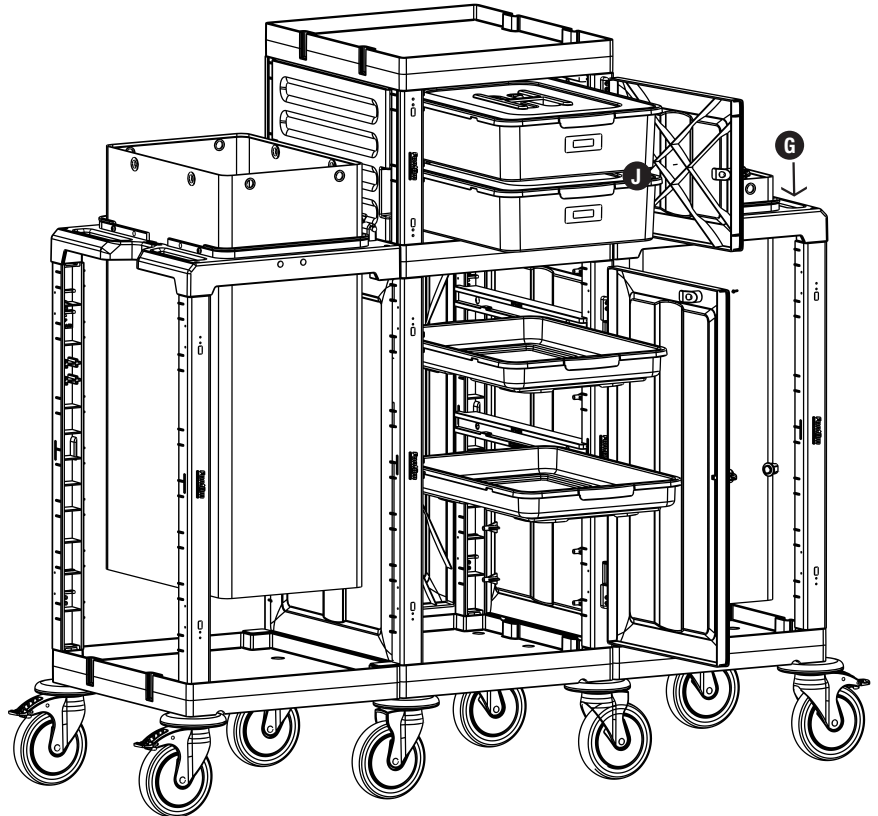

PROCART 415

5

- H** PROCART OKP 405K
- 1 Set Temizlik Arabası Küçük Ön Kapak
 - 1 Set Cleaning Trolley Mini Front Cover

6

- G** PROCART BRD 560B
- 1 Set Temizlik Arabası Çöp Brandası 120 Litre
 - 1 Set Cleaning Trolley Litter Tarpaulins 120 Liters
- J** PROCART CKS 630C
- 2 Set Temizlik Arabası Çekmece Seti 18 Litre
 - 2 Sets Cleaning Trolley Drawer Set 18 Liters