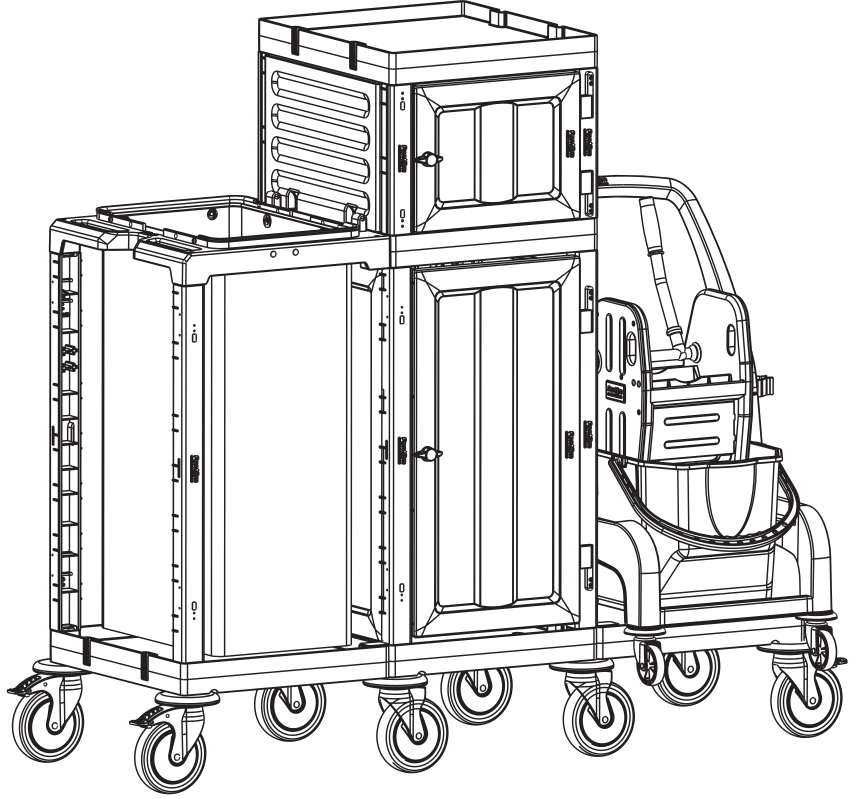

Kat Arabası / Housekeeping Trolley

PROCART 74121

PROCART 410 X 1 SET

Kat Arabası
Housekeeping Trolley

A **PROCART TPK 515T** X 2 SET

Procart Tamponlu Plastik Tekerlek Takımı Ø150 mm
Procart Plastic Wheel Set With Bumper Ø150 mm

B **PROCART KAG 210ED** X 1 SET

Temizlik Arabası Küçük Araba Alt Gövde - Erkek/Dişi
Cleaning Trolley Mini Base Body - Male/Female

C **PROCART TPA 320T** X 1 SET

Temizlik Arabası Pres Ayak Tıpa Seti
Cleaning Trolley Press Stand Stoppie Set

D **PROCART TPG 325T** X 2 SET

Temizlik Arabası Gövde Tıpa Seti
Cleaning Trolley Body Stoppie Set

E **PROCART OKP 405K** X 1 SET

Temizlik Arabası Küçük Ön Kapak
Cleaning Trolley Mini Front Cover

F **PROCART JET 720S** X 1 SET

Jet Temizlik Seti Çift Kovalı & Presli 2 X 25 Litre
Jet Cleaning Set With Duo Bucket & Down Press 2 X 25 Liters