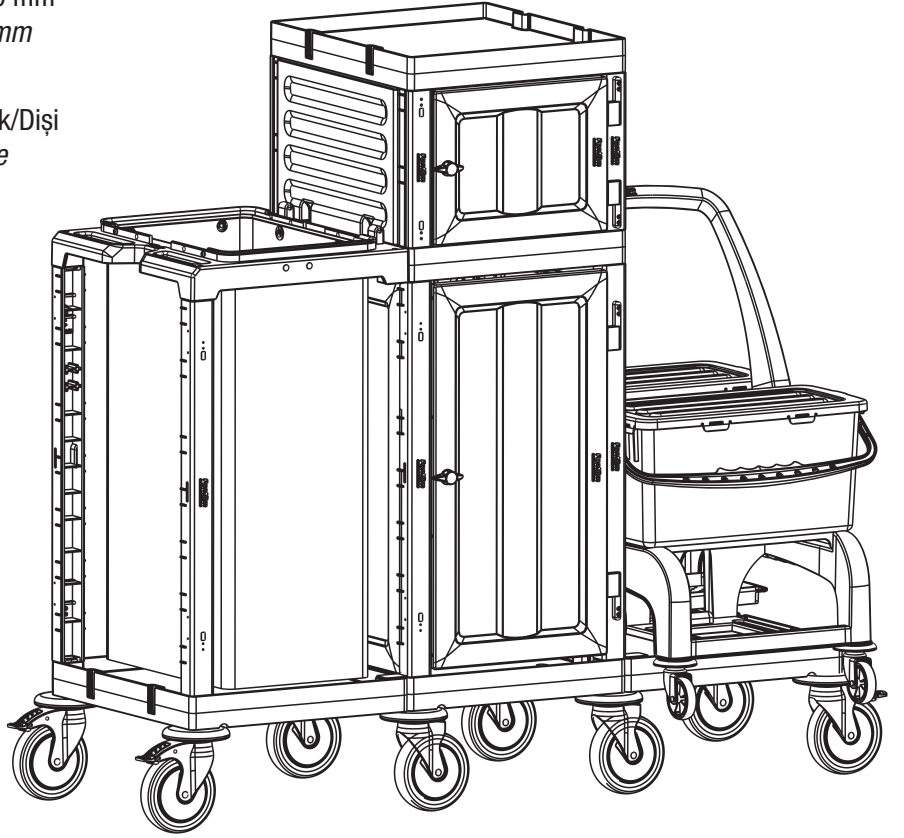

Kat Arabası / Housekeeping Trolley

PROCART 74132

PROCART 410 X 1 SET

Kat Arabası
Housekeeping Trolley

A PROCART TPK 515T X 2 SET

Procart Tamponlu Plastik Tekerlek Takımı Ø150 mm
Procart Plastic Wheel Set With Bumper Ø150 mm

B PROCART KAG 210ED X 1 SET

Temizlik Arabası Küçük Araba Alt Gövde - Erkek/Dişi
Cleaning Trolley Mini Base Body - Male/Female

C PROCART TPA 320T X 1 SET

Temizlik Arabası Pres Ayak Tıpa Seti
Cleaning Trolley Press Stand Stoppie Set

D PROCART TPG 325T X 2 SET

Temizlik Arabası Gövde Tıpa Seti
Cleaning Trolley Body Stoppie Set

E PROCART OKP 405K X 1 SET

Temizlik Arabası Küçük Ön Kapak
Cleaning Trolley Mini Front Cover

F PROCART RAY 515R X 2 SET

Temizlik Arabası Ray Takımı
Cleaning Trolley Slider Set

G PROCART CKS 630C X 2 SET

Temizlik Arabası Çekmece Seti 18 Litre
Cleaning Trolley Drawer Set 18 Liters

H PROCART JET 722S X 1 SET

Jet Temizlik Seti Sızdırmaz Kovalı 2 X 22 Litre
Jet Cleaning Set With Duo Leakproof Bucket 2 X 22 Liters