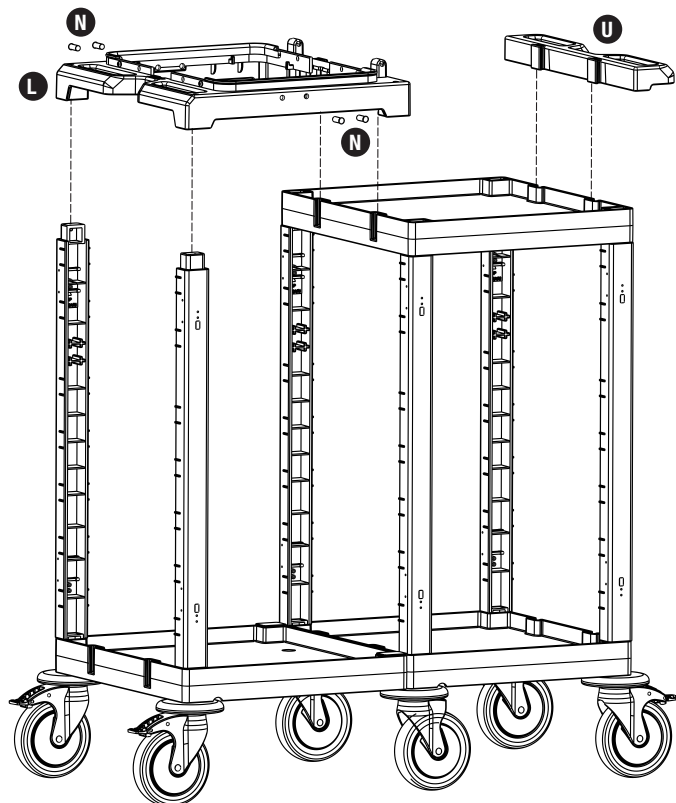

2

1. **L** PROCART CUG 300E
   • 1 Set Temizlik Arabası Çöp Üst Gövde - Erkek
   • 1 Set Cleaning Trolley Litter Upper Body - Male
2. **N** PROCART PIM 330P
   • 1 Set Temizlik Arabası Çöp Üst Gövde Pim Takımı
   • 1 Set Cleaning Trolley Litter Upper Body Pin Set
3. **U** PROCART ITM 310S
   • 1 Set Temizlik Arabası İtme Sapı
   • 1 Set Cleaning Trolley Push Handle