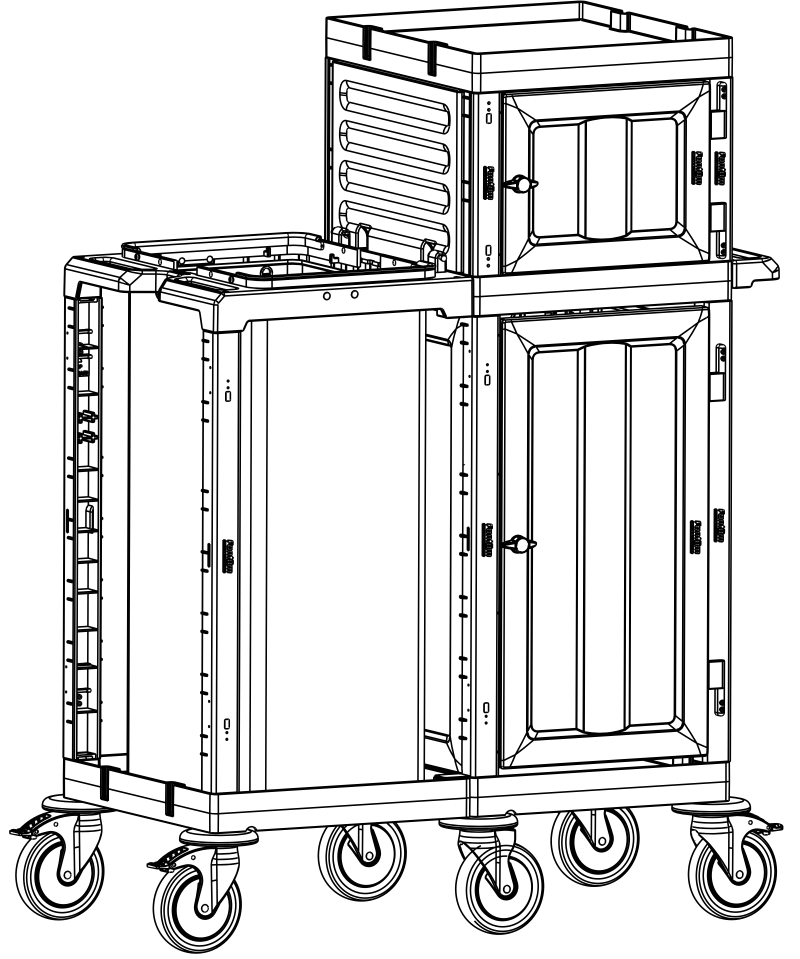

Kat Arabası / Housekeeping Trolley

PROCART 413

PROCART 410 X 1 SET

Kat Arabası
Housekeeping Trolley

A PROCART OKP 405K X 1 SET

Temizlik Arabası Küçük Ön Kapak
Cleaning Trolley Mini Front Cover

B PROCART RAY 515R X 2 SET

Temizlik Arabası Ray Takımı
Cleaning Trolley Slider Set

C PROCART CKS 630C X 2 SET

Temizlik Arabası Çekmece Seti 18 Litre
Cleaning Trolley Drawer Set 18 Liters