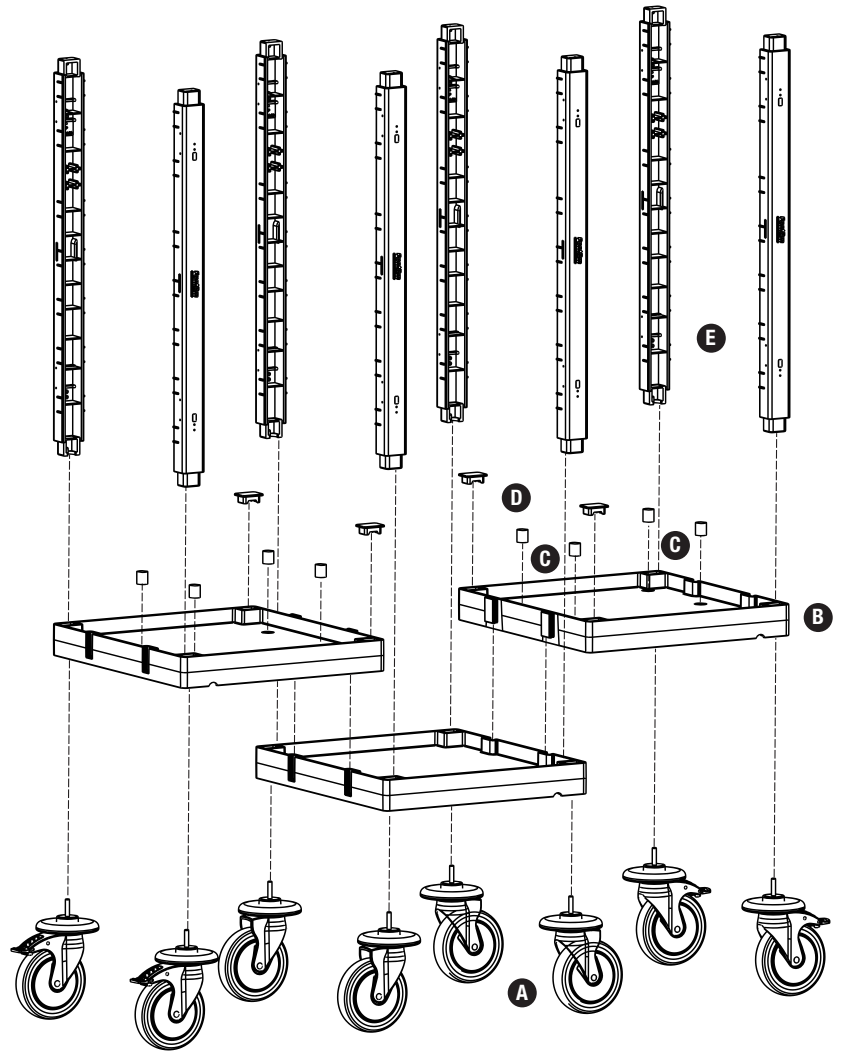

PROCART 414

1

A PROCART TPK 515T

- 2 Set Procart Tamponlu Plastik Tekerlek Takımı Ø150 mm
- 2 Sets Procart Plastic Wheel Set With Bumper Ø150 mm

B PROCART KAG 210ED

- 1 Set Temizlik Arabası Küçük Araba Alt Gövde - Erkek/Dişi
- 1 Set Cleaning Trolley Mini Base Body - Male/Female

C PROCART TPA 320T

- 1 Set Temizlik Arabası Pres Ayak Tıpa Seti
- 1 Set Cleaning Trolley Press Stand Stopple Set

D PROCART TPG 325T

- 1 Set Temizlik Arabası Gövde Tıpa Seti
- 1 Set Cleaning Trolley Body Stopple Set

E PROCART DRK 500D

- 1 Set Temizlik Arabası Direk Takımı
- 1 Set Cleaning Trolley Column Set