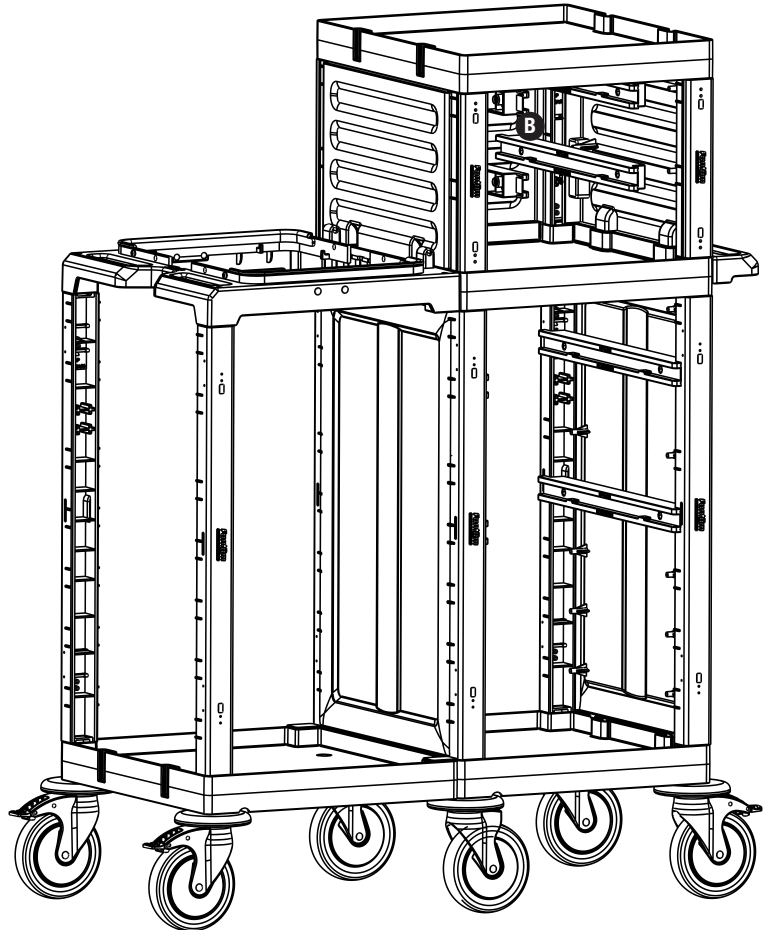

C PROCART CKS 630C X 2 SET

Temizlik Arabası Çekmece Seti 18 Litre
Cleaning Trolley Drawer Set 18 Liters

1

PROCART 413

2

3

- B** PROCART RAY 515R
- 2 Set Temizlik Arabası Ray Takımı
 - 2 Sets Cleaning Trolley Slider Set