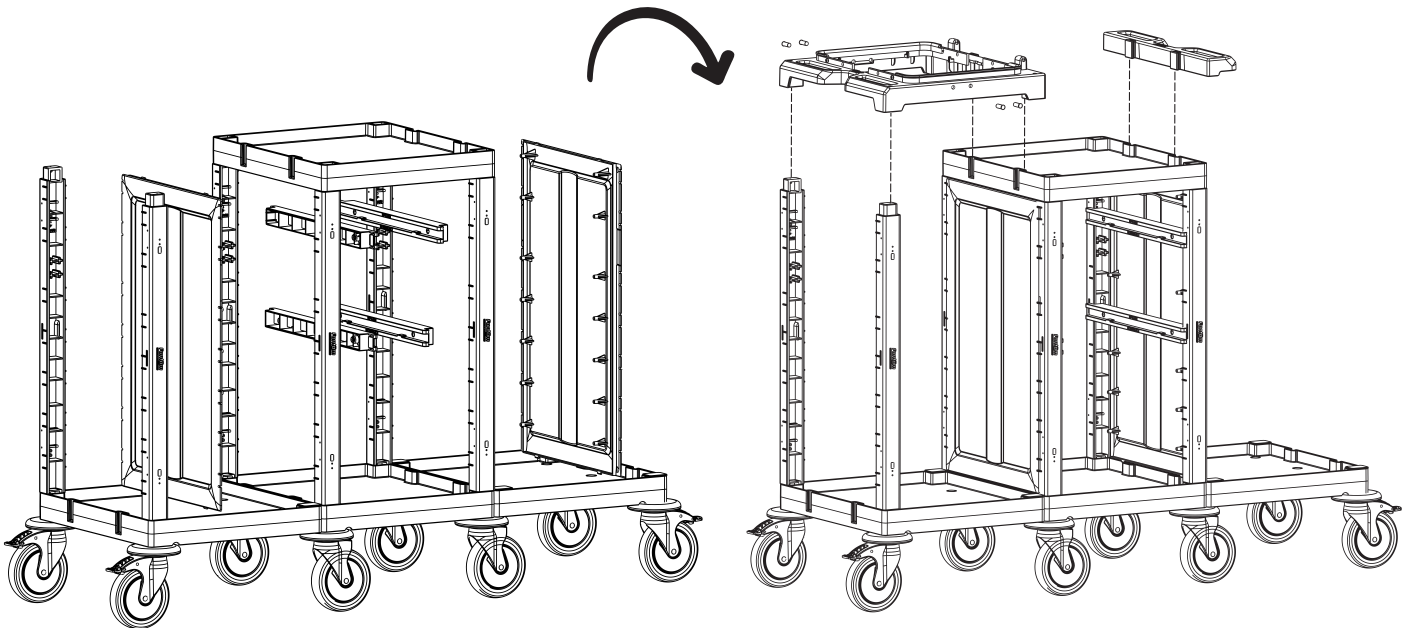

PROCART 74131

1

A PROCART TPK 515T

- 2 Set Procart Tamponlu Plastik Tekerlek Takımı Ø150 mm
- 2 Sets Procart Plastic Wheel Set With Bumper Ø150 mm

B PROCART KAG 210ED

- 1 Set Temizlik Arabası Küçük Araba Alt Gövde - Erkek/Dişi
- 1 Set Cleaning Trolley Mini Base Body - Male/Female

C PROCART TPA 320T

- 1 Set Temizlik Arabası Pres Ayak Tıpa Seti
- 1 Set Cleaning Trolley Press Stand Stopple Set

D PROCART TPG 325T

- 2 Set Temizlik Arabası Gövde Tıpa Seti
- 2 Sets Cleaning Trolley Body Stopple Set

2