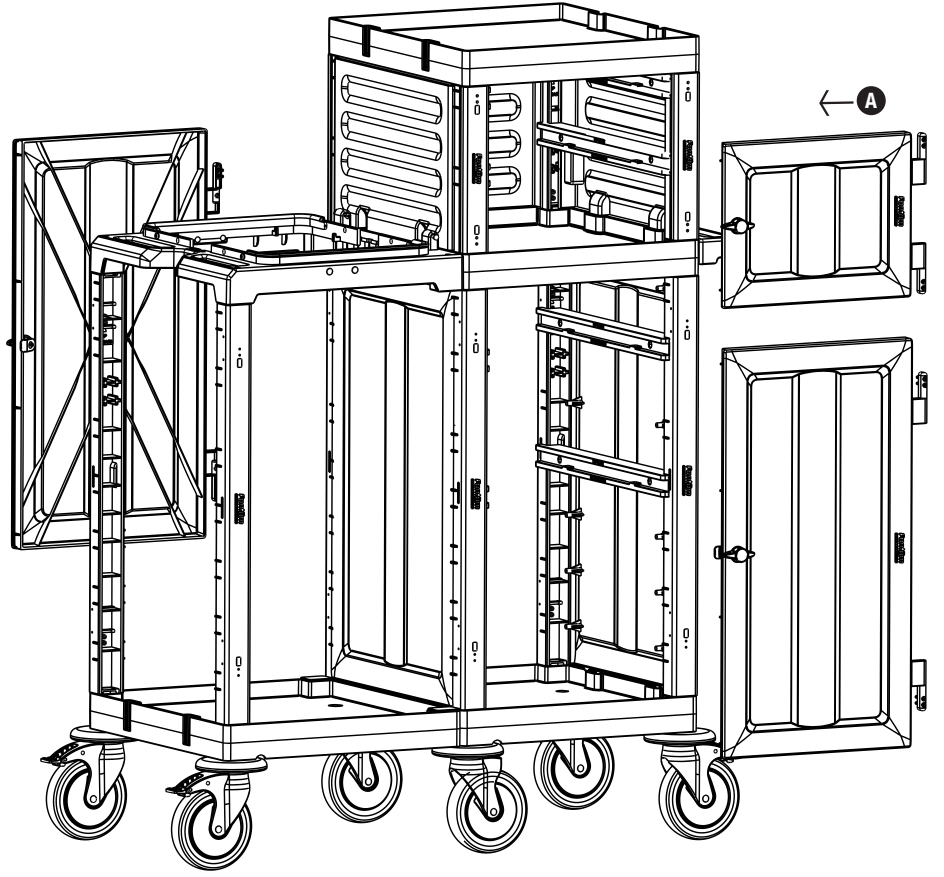

PROCART 413

4

A PROCART OKP 405K

- 1 Set Temizlik Arabası Küçük Ön Kapak
- 1 Set Cleaning Trolley Mini Front Cover