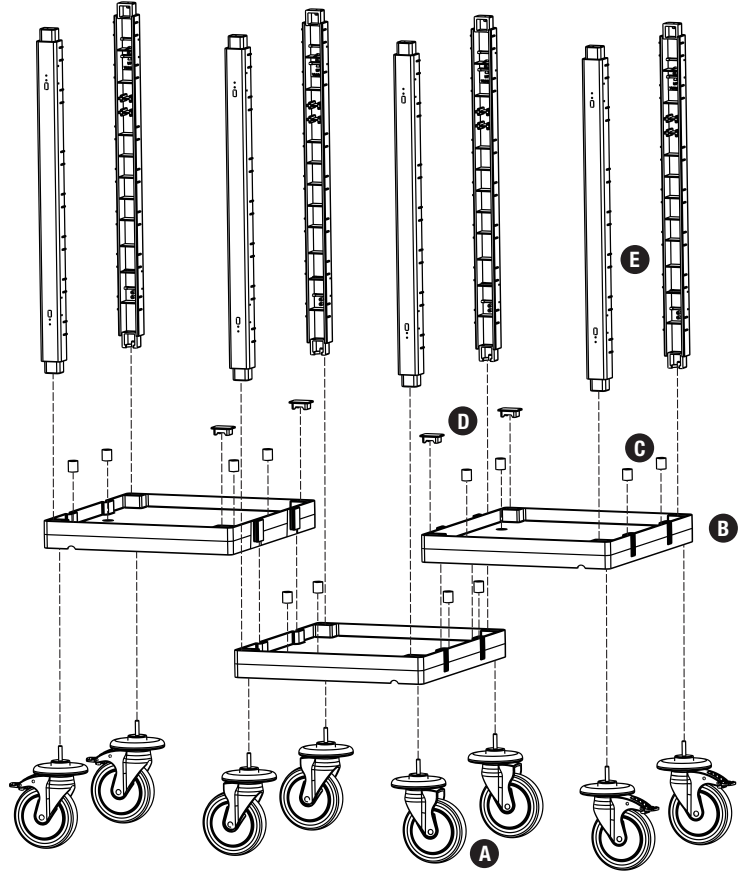

PROCART 411

1

A PROCART TPK 515T

- 2 Set Procart Tamponlu Plastik Tekerek Takımı Ø150 mm
- 2 Sets Procart Plastic Wheel Set With Bumper Ø150 mm

B PROCART KAG 210ED

- 1 Set Temizlik Arabası Küçük Araba Alt Gövde - Erkek/Dişi
- 1 Set Cleaning Trolley Mini Base Body - Male/Female

C PROCART TPA 320T

- 1 Set Temizlik Arabası Pres Ayak Tıpa Seti
- 1 Set Cleaning Trolley Press Stand Stopple Set

D PROCART TPG 325T

- 1 Set Temizlik Arabası Gövde Tıpa Seti
- 1 Set Cleaning Trolley Body Stopple Set

E PROCART DRK 500D

- 1 Set Temizlik Arabası Direk Takımı
- 1 Set Cleaning Trolley Column Set