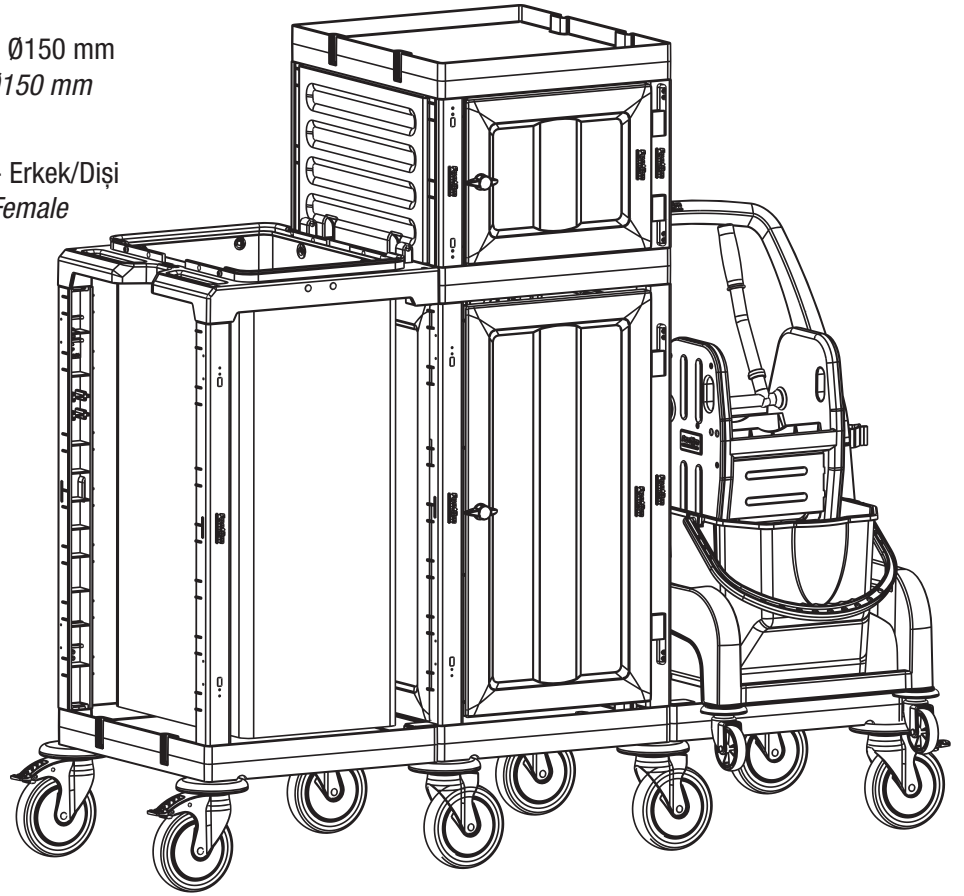

Kat Arabası / Housekeeping Trolley

PROCART 74131

PROCART 410 X 1 SET

Kat Arabası
Housekeeping Trolley

A **PROCART TPK 515T** X 2 SET

Procart Tamponlu Plastik Tekerlek Takımı Ø150 mm
Procart Plastic Wheel Set With Bumper Ø150 mm

B **PROCART KAG 210ED** X 1 SET

Temizlik Arabası Küçük Araba Alt Gövde - Erkek/Dişi
Cleaning Trolley Mini Base Body - Male/Female

C **PROCART TPA 320T** X 1 SET

Temizlik Arabası Pres Ayak Tıpa Seti
Cleaning Trolley Press Stand Stopple Set

D **PROCART TPG 325T** X 2 SET

Temizlik Arabası Gövde Tıpa Seti
Cleaning Trolley Body Stopple Set

E **PROCART OKP 405K** X 1 SET

Temizlik Arabası Küçük Ön Kapak
Cleaning Trolley Mini Front Cover

F **PROCART RAY 515R** X 2 SET

Temizlik Arabası Ray Takımı
Cleaning Trolley Slider Set

G **PROCART CKS 630C** X 2 SET

Temizlik Arabası Çekmece Seti 18 Litre
Cleaning Trolley Drawer Set 18 Liters

H **PROCART JET 720S** X 1 SET

Jet Temizlik Seti Çift Kovalı & Presli 2 X 25 Litre
Jet Cleaning Set With Duo Bucket & Down Press 2 X 25 Liters