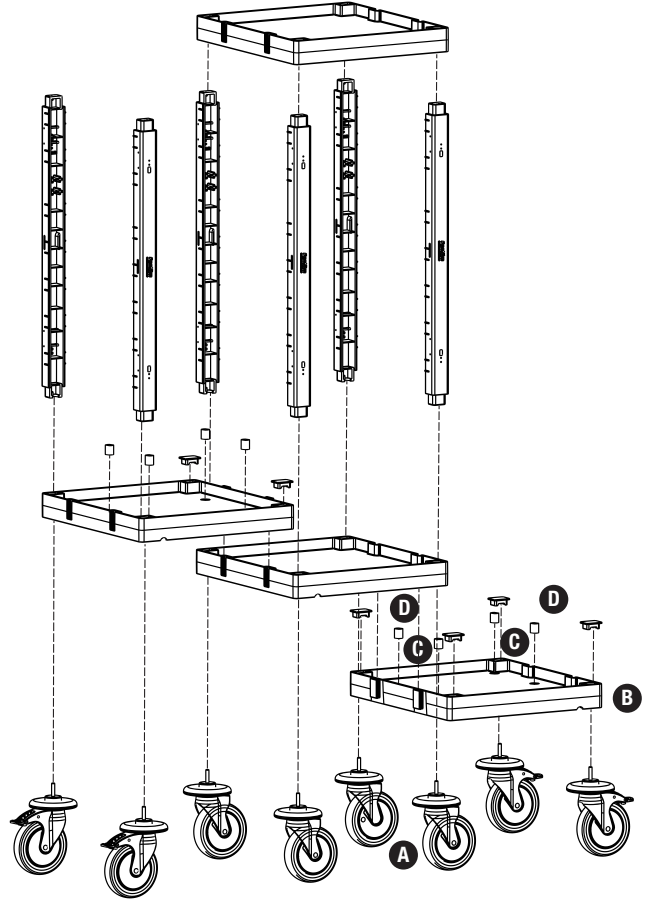

PROCART 74131

1

A PROCART TPK 515T

- 2 Set Procart Tamponlu Plastik Tekerlek Takımı Ø150 mm
- 2 Sets Procart Plastic Wheel Set With Bumper Ø150 mm

B PROCART KAG 210ED

- 1 Set Temizlik Arabası Küçük Araba Alt Gövde - Erkek/Dişi
- 1 Set Cleaning Trolley Mini Base Body - Male/Female

C PROCART TPA 320T

- 1 Set Temizlik Arabası Pres Ayak Tıpa Seti
- 1 Set Cleaning Trolley Press Stand Stopple Set

D PROCART TPG 325T

- 2 Set Temizlik Arabası Gövde Tıpa Seti
- 2 Sets Cleaning Trolley Body Stopple Set