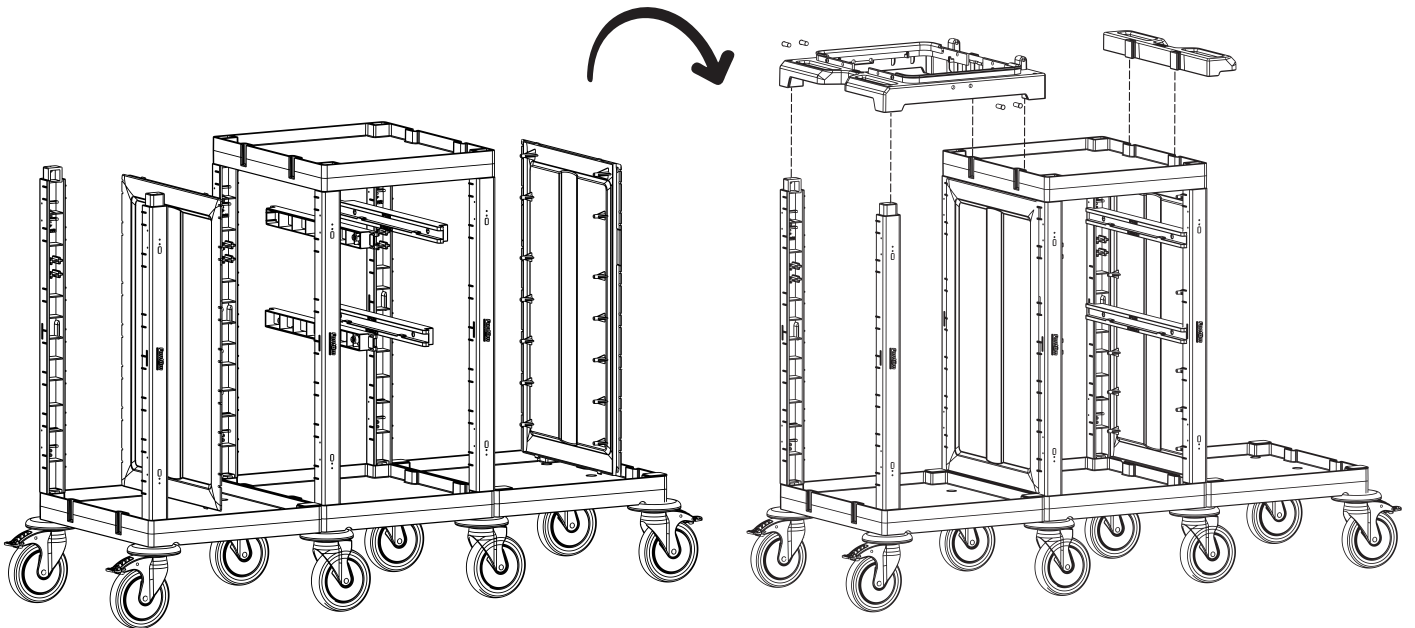

PROCART 74132

1

A PROCART TPK 515T

- 2 Set Procart Tamponlu Plastik Tekerlek Takımı Ø150 mm
- 2 Sets Procart Plastic Wheel Set With Bumper Ø150 mm

B PROCART KAG 210ED

- 1 Set Temizlik Arabası Küçük Araba Alt Gövde - Erkek/Dişi
- 1 Set Cleaning Trolley Mini Base Body - Male/Female

C PROCART TPA 320T

- 1 Set Temizlik Arabası Pres Ayak Tıpa Seti
- 1 Set Cleaning Trolley Press Stand Stopple Set

D PROCART TPG 325T

- 2 Set Temizlik Arabası Gövde Tıpa Seti
- 2 Sets Cleaning Trolley Body Stopple Set

2