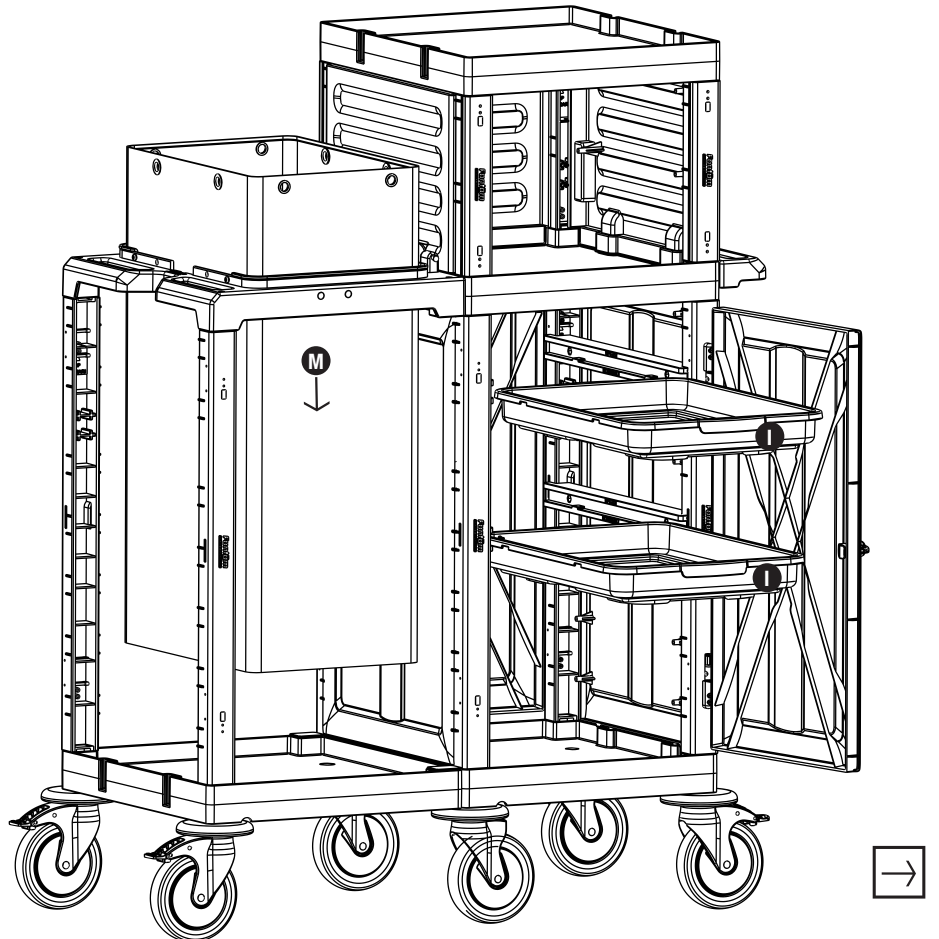

I PROCART TPS 530T

- 2 Set Temizlik Arabası Tepsi
- 2 Sets Cleaning Trolley Tray