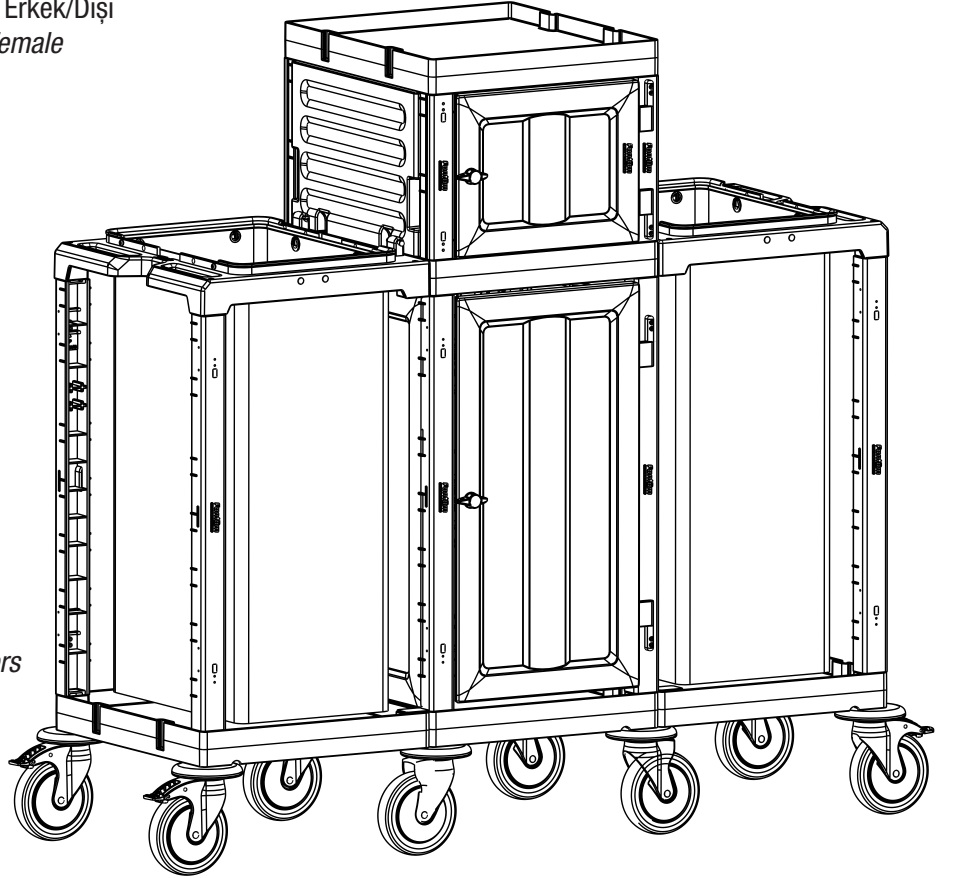

Kat Arabası / Housekeeping Trolley

PROCART 415

PROCART 410 X 1 SET

Kat Arabası
Housekeeping Trolley

A **PROCART TPK 515T** X 2 SET

Procart Tamponlu Plastik Tekerek Takımı Ø150 mm
Procart Plastic Wheel Set With Bumper Ø150 mm

B **PROCART KAG 210ED** X 1 SET

Temizlik Arabası Küçük Araba Alt Gövde - Erkek/Dişi
Cleaning Trolley Mini Base Body - Male/Female

C **PROCART TPA 320T** X 1 SET

Temizlik Arabası Pres Ayak Tıpa Seti
Cleaning Trolley Press Stand Stoppie Set

D **PROCART TPG 325T** X 1 SET

Temizlik Arabası Gövde Tıpa Seti
Cleaning Trolley Body Stoppie Set

E **PROCART DRK 500D** X 1 SET

Temizlik Arabası Direk Takımı
Cleaning Trolley Column Set

F **PROCART CUG 300E** X 1 SET

Temizlik Arabası Çöp Üst Gövde - Erkek
Cleaning Trolley Litter Upper Body - Male

G **PROCART BRD 560B** X 1 SET

Temizlik Arabası Çöp Brandası 120 Litre
Cleaning Trolley Litter Tarpaulins 120 Liters

H **PROCART OKP 405K** X 1 SET

Temizlik Arabası Küçük Ön Kapak
Cleaning Trolley Mini Front Cover

I **PROCART RAY 515R** X 2 SET

Temizlik Arabası Ray Takımı
Cleaning Trolley Slider Set

J **PROCART CKS 630C** X 2 SET

Temizlik Arabası Çekmece Seti 18 Litre
Cleaning Trolley Drawer Set 18 Liters