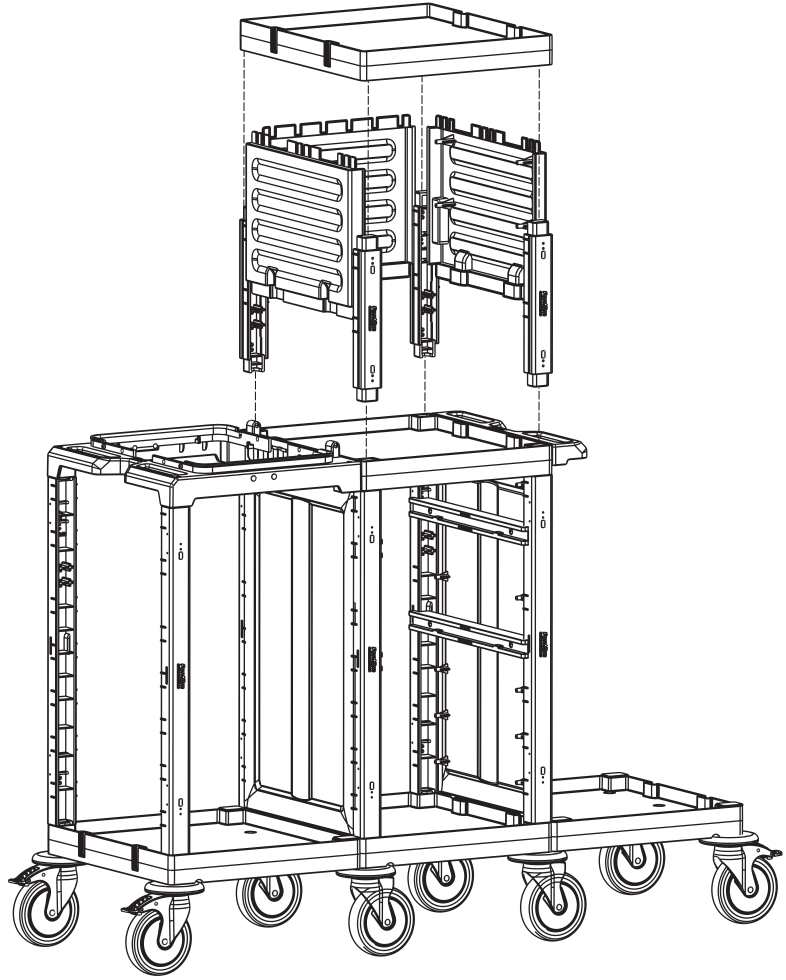

PROCART 74131

3