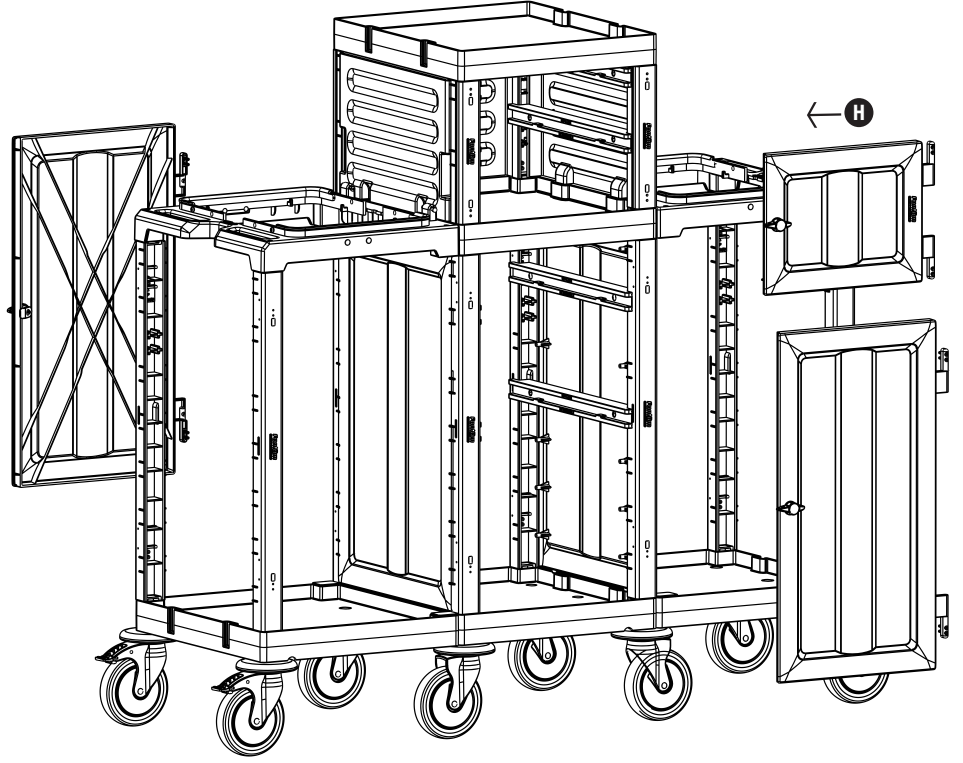

PROCART 415

5

1. **H** PROCART OKP 405K
2. 1 Set Temizlik Arabası Küçük Ön Kapak
   - 1 Set Cleaning Trolley Mini Front Cover