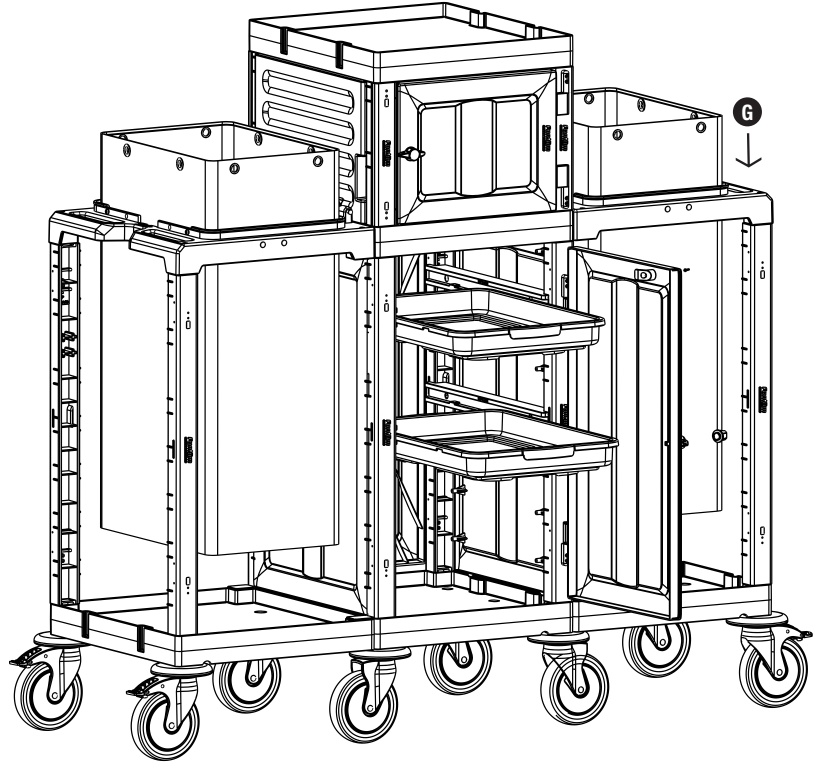

PROCART 414

5

G PROCART BRD 560B

- 1 Set Temizlik Arabası Çöp Brandası 120 Litre
- 1 Set Cleaning Trolley Litter Tarpaulins 120 Liters