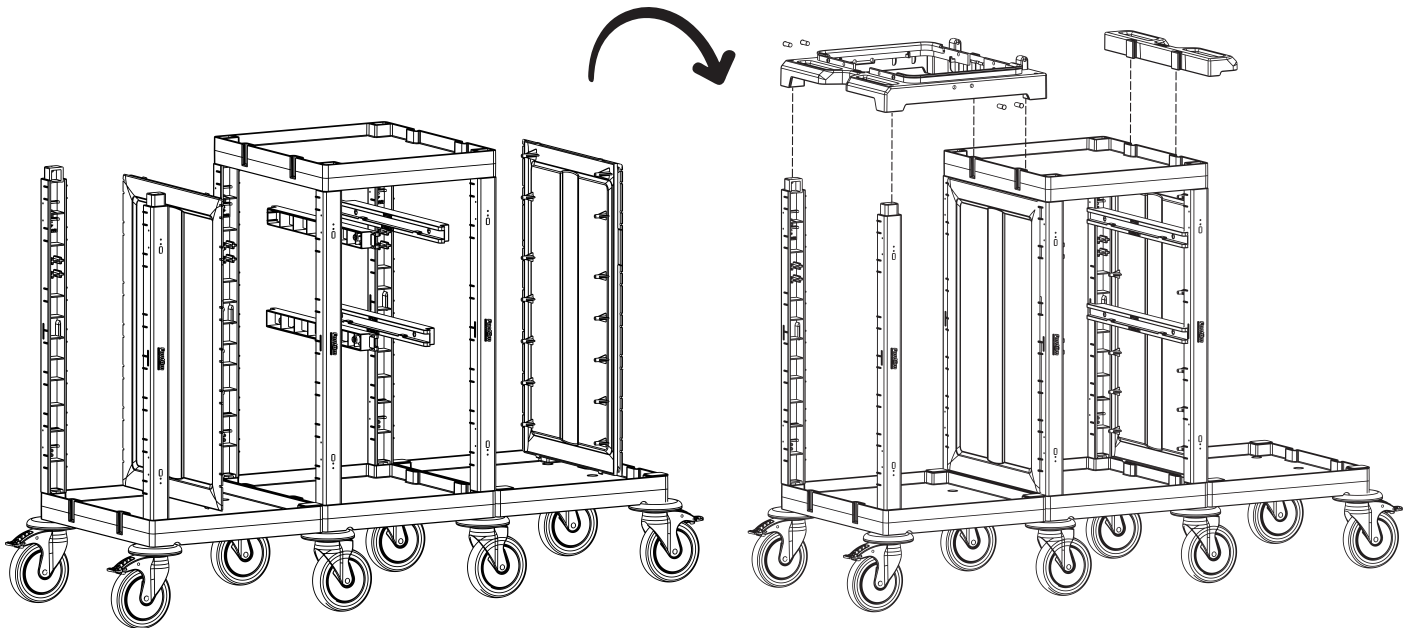

PROCART 74122

1

A PROCART TPK 515T

- 2 Set Procart Tamponlu Plastik Tekerlek Takımı Ø150 mm
- 2 Sets Procart Plastic Wheel Set With Bumper Ø150 mm

B PROCART KAG 210ED

- 1 Set Temizlik Arabası Küçük Araba Alt Gövde - Erkek/Dişi
- 1 Set Cleaning Trolley Mini Base Body - Male/Female

C PROCART TPA 320T

- 1 Set Temizlik Arabası Pres Ayak Tıpa Seti
- 1 Set Cleaning Trolley Press Stand Stopple Set

D PROCART TPG 325T

- 2 Set Temizlik Arabası Gövde Tıpa Seti
- 2 Sets Cleaning Trolley Body Stopple Set

2