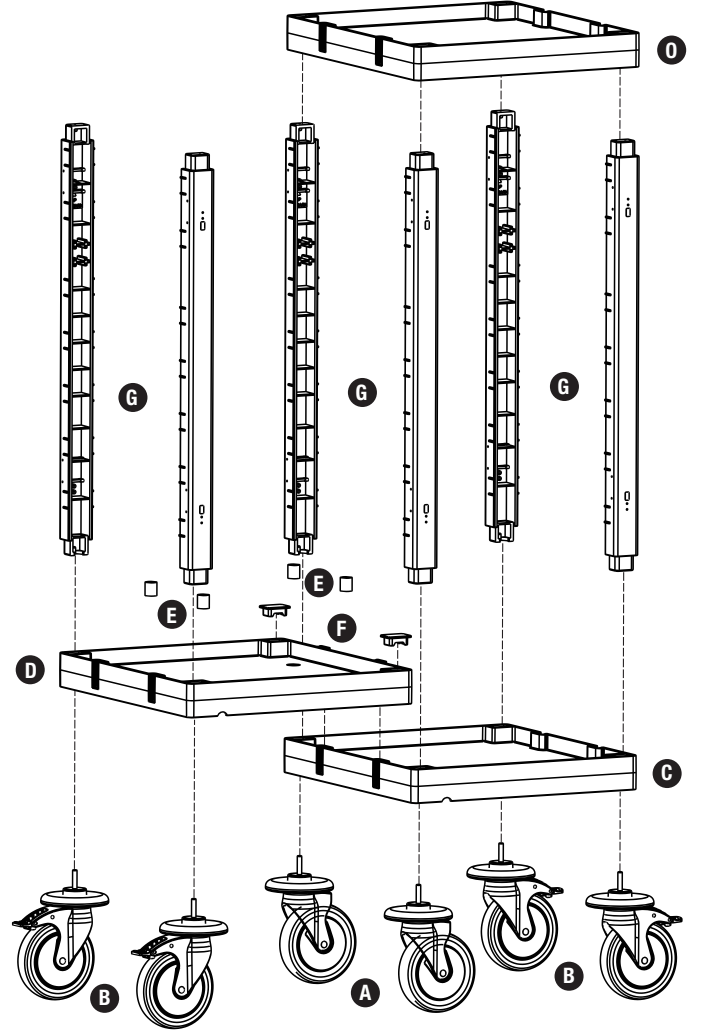

PROCART 410

1

1. **A** PROCART TPK 515T
   • 2 Set Procart Tamponlu Plastik Tekerlek Takımı Ø150 mm
   • 2 Sets Procart Plastic Wheel Set With Bumper Ø150 mm
2. **B** PROCART TPF 517F
   • 4 Set Procart Frenli ve Tamponlu Plastik Tekerlek Takımı Ø150 mm
   • 4 Sets Procart Plastic Wheel Set With Brake And Bumper Ø150 mm
3. **C** PROCART KAG 207DD
   • 1 Set Servis Arabası Küçük Araba Alt Gövde - Dişi/Dişi
   • 1 Set Service Trolley Mini Base Body - Female/Female
4. **D** PROCART KAG 210ED
   • 1 Set Temizlik Arabası Küçük Araba Alt Gövde - Erkek/Dişi
   • 1 Set Cleaning Trolley Mini Base Body - Male/Female
5. **E** PROCART TPA 320T
   • 1 Set Temizlik Arabası Pres Ayak Tıpa Seti
   • 1 Set Cleaning Trolley Press Stand Stopple Set
6. **F** PROCART TPG 325T
   • 1 Set Temizlik Arabası Gövde Tıpa Seti
   • 1 Set Cleaning Trolley Body Stopple Set
7. **G** PROCART DRK 500D
   • 3 Set Temizlik Arabası Direk Takımı
   • 3 Sets Cleaning Trolley Column Set
8. **O** PROCART SOG 205DD
   • 1 Set Servis Arabası Küçük Araba Orta Gövde - Dişi/Dişi
   • 1 Set Service Trolley Mini Middle Body - Female/Female