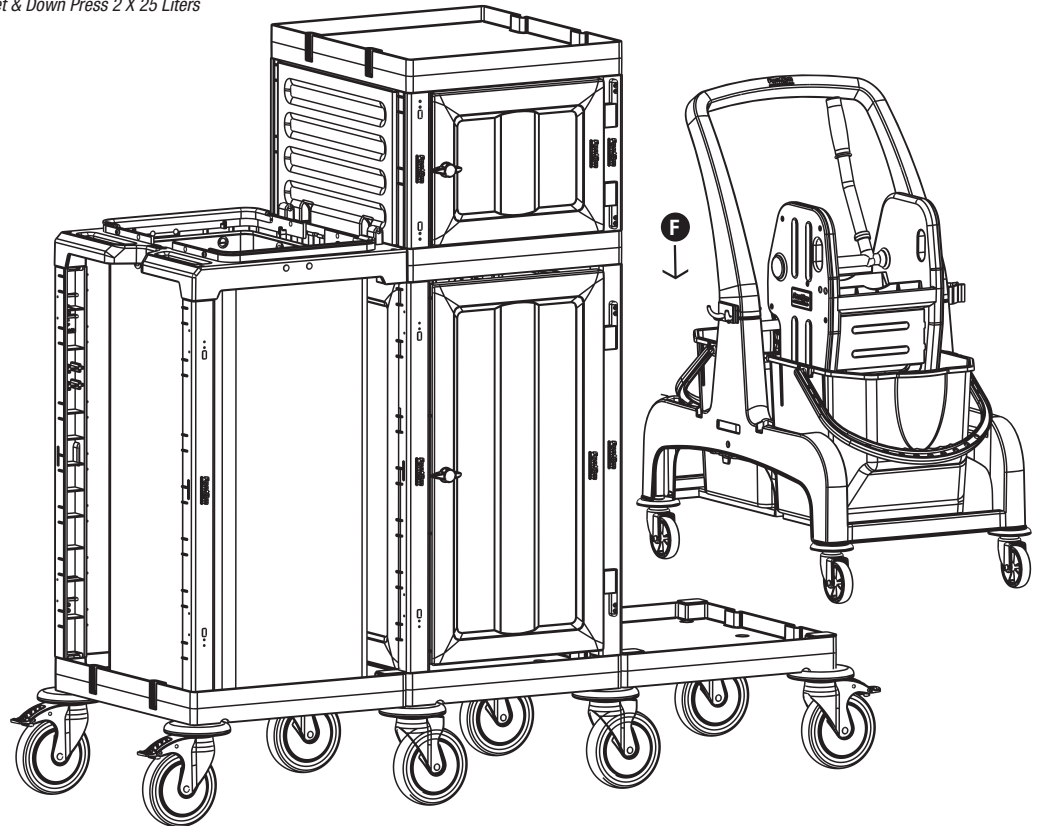

F PROCART JET 720S

- 1 Set Jet Temizlik Seti Çift Kovalı & Presli 2 X 25 Litre
- 1 Set Jet Cleaning Set With Duo Bucket & Down Press 2 X 25 Liters