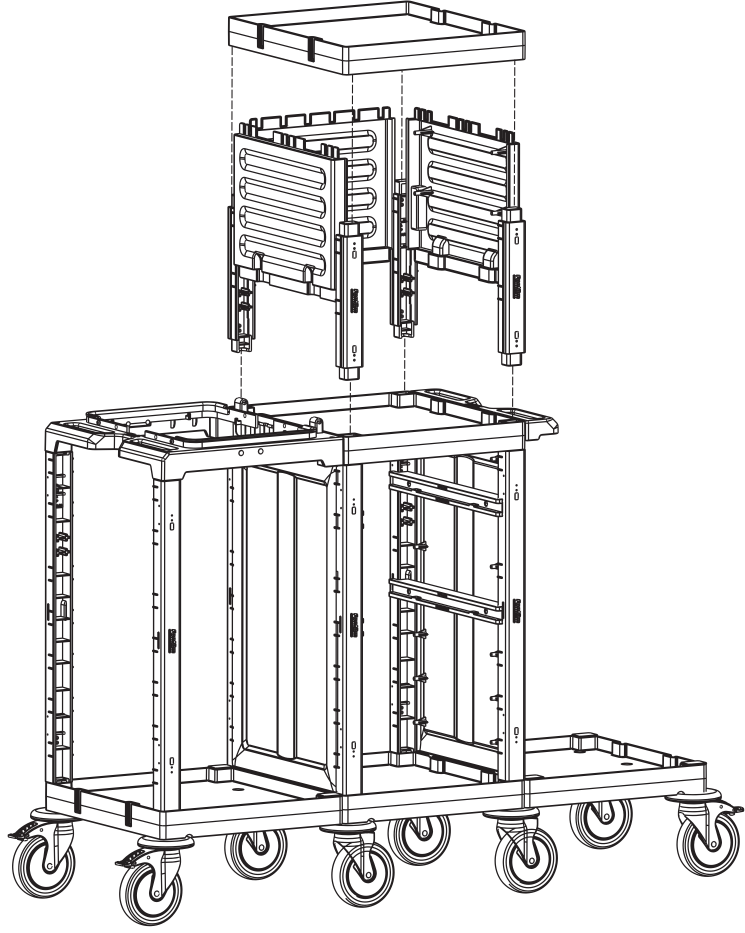

PROCART 74122

3