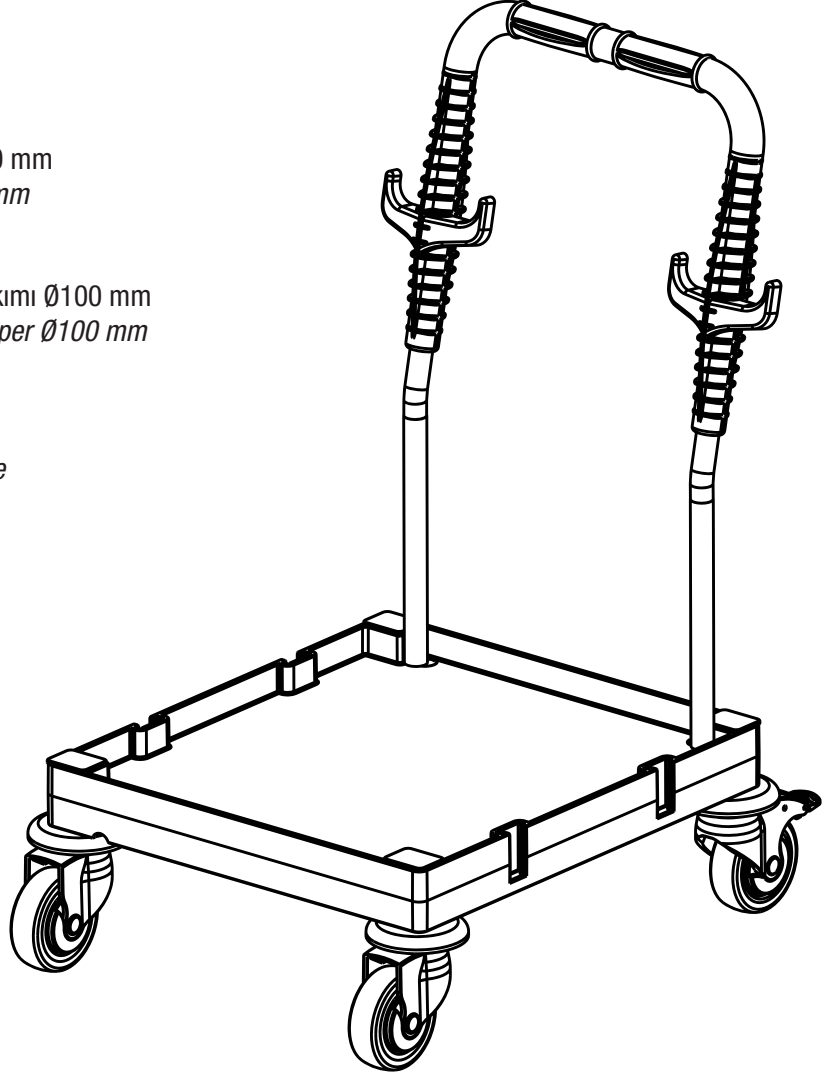

### PROCART 600

- A** **PROCART TPK 510T** X 2 set  
Procart Tamponlu Plastik Tekerlek Takımı Ø100 mm  
*Procart Plastic Wheel Set With Bumper Ø100 mm*
- B** **PROCART TPF 512F** X 2 set  
Procart Frenli ve Tamponlu Plastik Tekerlek Takımı Ø100 mm  
*Procart Plastic Wheel Set With Brake And Bumper Ø100 mm*
- C** **PROCART YTK 250DD** X 1 set  
Yük Taşıma Arabası Küçük Gövde - Dişi/Dişi  
*Cargo Carry Trolley Mini Body - Female/Female*
- D** **PROCART TPG 325T** X 2 set  
Temizlik Arabası Gövde Tıpa Seti  
*Cleaning Trolley Body Stoppleset*
- E** **PROCART ITM 311S** X 1 set  
Yük Taşıma Arabası İtme Sapı  
*Cargo Carry Trolley Push Handle*