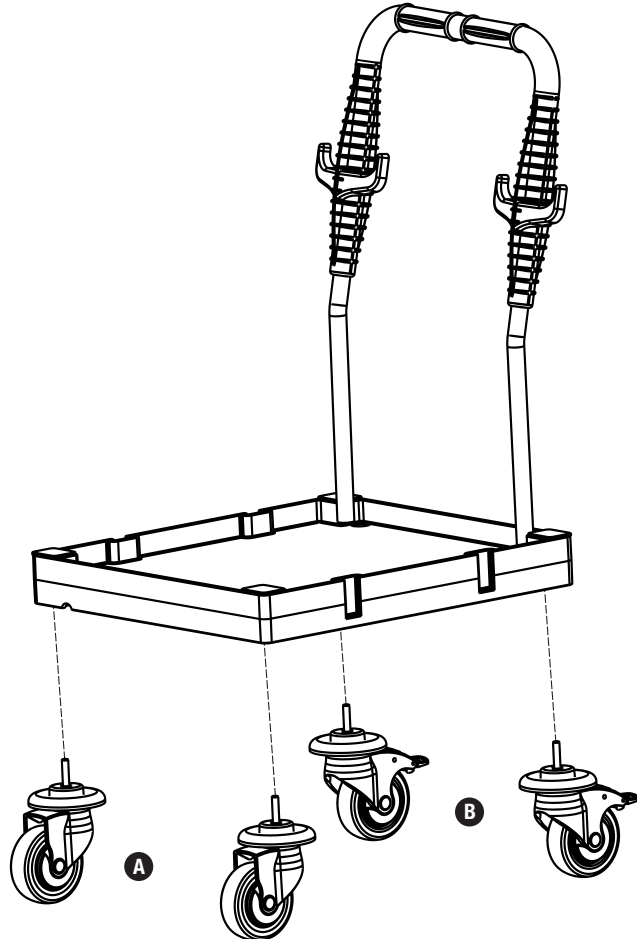

B PROCART TPF 512F

- 2 Set Procart Frenli ve Tamponlu Plastik Tekerlek Takımı Ø100 mm
- 2 Sets Procart Plastic Wheel Set With Brake And Bumper Ø100 mm