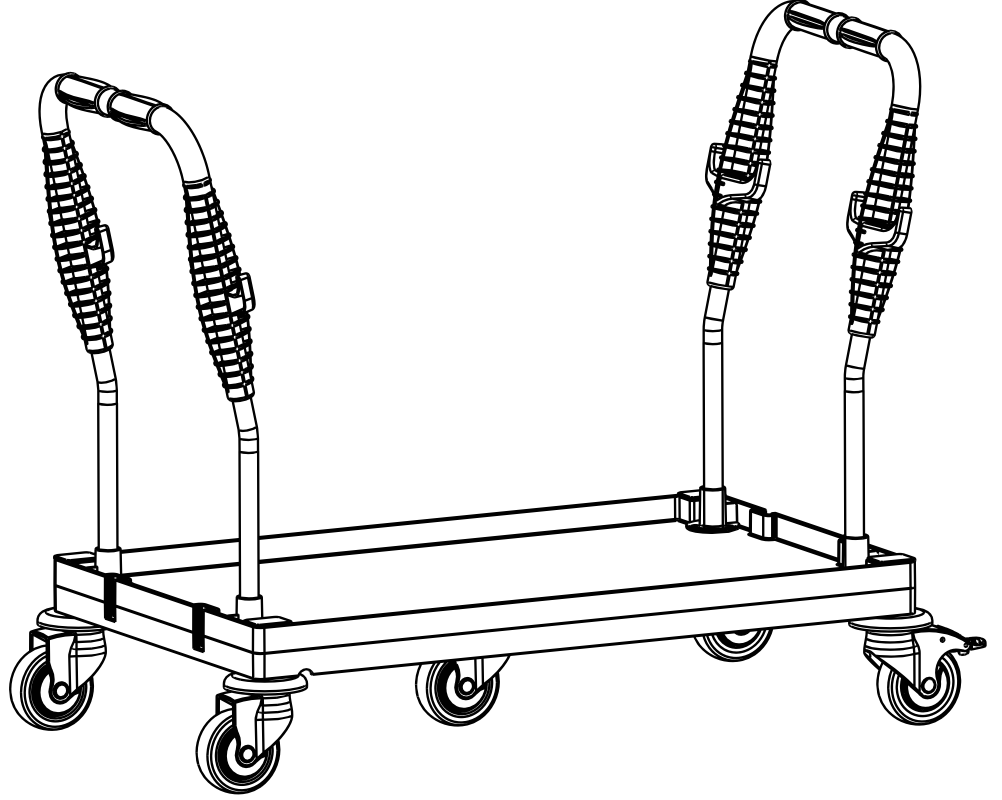

Çift Kollu Büyük Yük Taşıma Arabası / *Cargo Carrying Trolley With Two Handle*

PROCART 612

PROCART 610 X 1

Yük Taşıma Arabası
Cargo Carrying Trolley

A PROCART ITM 311S X 1 set

Yük Taşıma Arabası İtme Sapı
Cargo Carry Trolley Push Handle