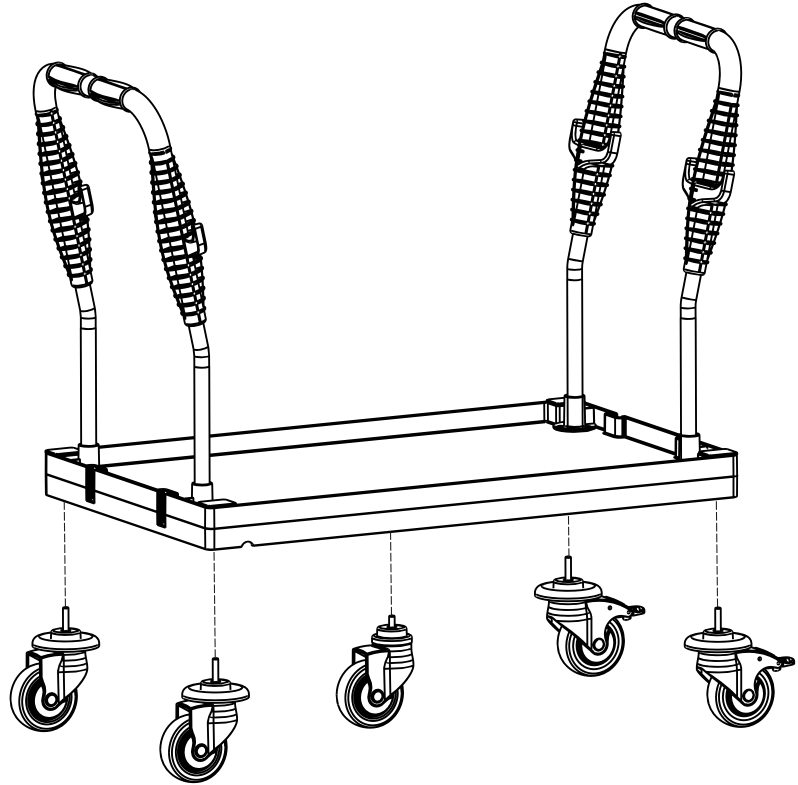

PROCART 612

2