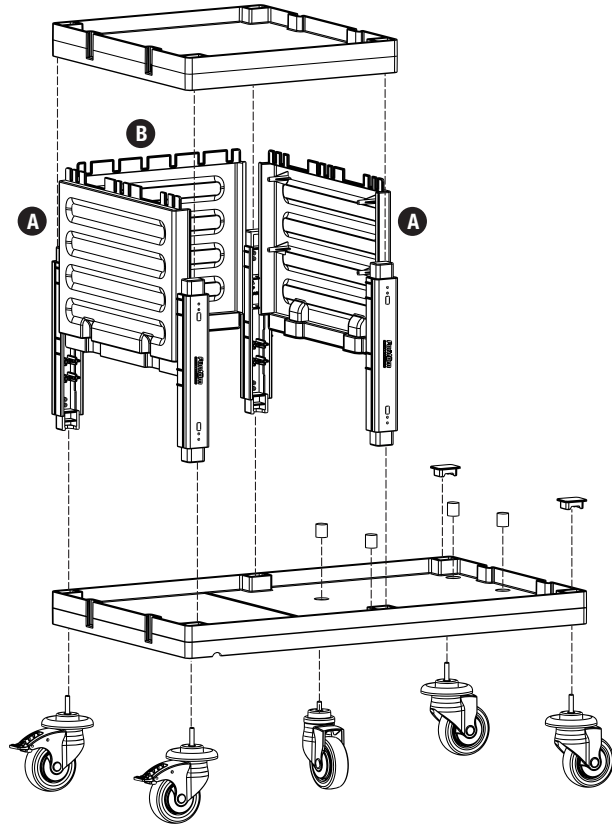

# PROCART 1333

1

**A** PROCART YKP 605K

- 1 Set Servis Arabası Yan Kapak Takımı
- 1 Set Service Trolley Side Cover Set

**B** PROCART OKP 609K

- 1 Set Servis Arabası Küçük Ön Kapak Takımı
- 1 Set Service Trolley Mini Base Front Cover