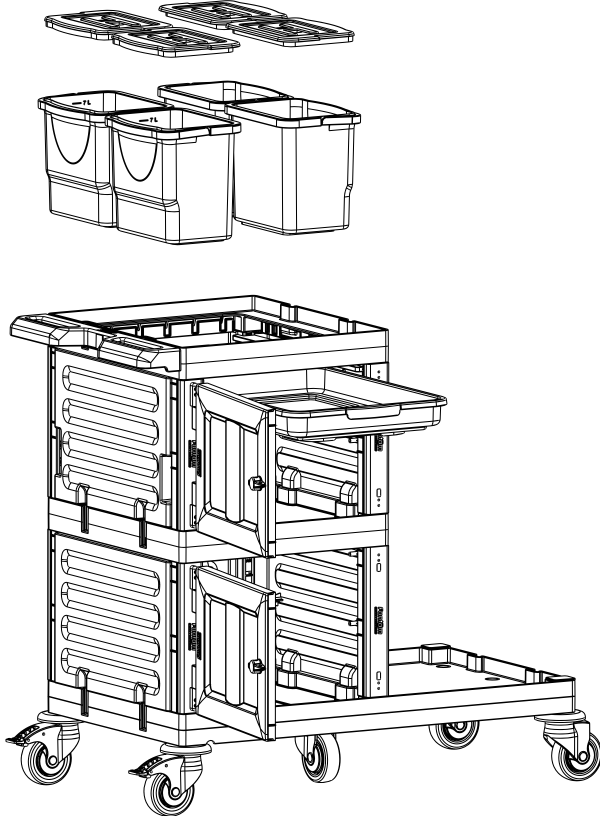

PROCART 1332

4

1. **C** PROCART OKP 405K
2. 2 Set Temizlik Arabası Küçük Ön Kapak
   - 2 Sets Cleaning Trolley Mini Front Cover

5