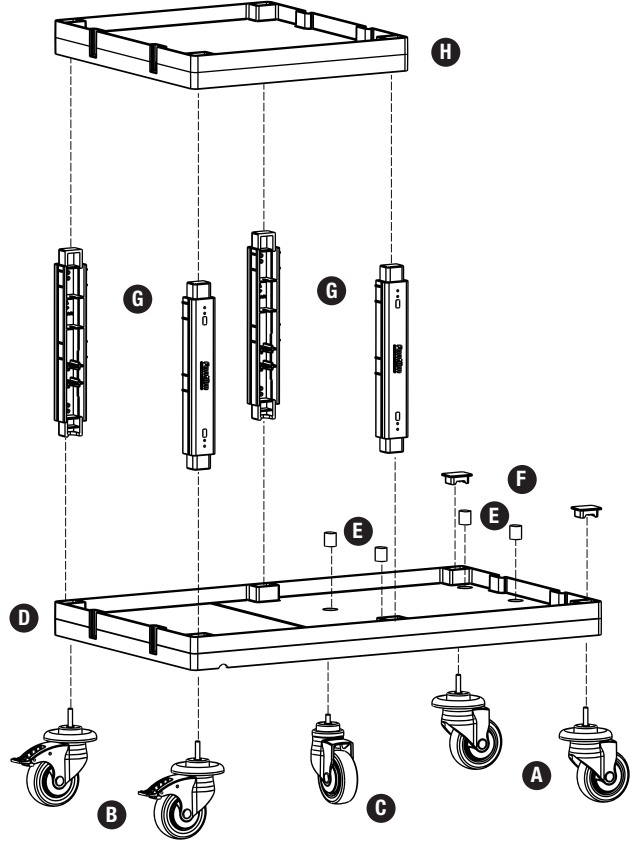

PROCART 1330

1

A PROCART TPK 510T

- 2 Set Procart Tamponlu Plastik Tekerlek Takımı Ø100 mm
- 2 Sets Procart Plastic Wheel Set With Bumper Ø100 mm

B PROCART TPF 512F

- 2 Set Procart Frenli Ve Tamponlu Plastik Tekerlek Takımı Ø100 mm
- 2 Sets Procart Plastic Wheel Set With Brake And Bumper Ø100 mm

C PROCART TPO 511T

- 1 Set Procart Plastik Orta Tekerlek Takımı Ø100 mm
- 1 Set Procart Plastic Middle Wheel Set Ø100 mm

D PROCART BAG 110DD

- 1 Set Temizlik Arabası Büyük Araba Alt Gövde - Dişi/Dişi
- 1 Set Cleaning Trolley Trolley Maxi Base Body - Female/Female

E PROCART TPA 320T

- 1 Set Temizlik Arabası Pres Ayak Tıpa Seti
- 1 Set Cleaning Trolley Press Stand Stopple Set

F PROCART TPG 325T

- 1 Set Temizlik Arabası Gövde Tıpa Seti
- 1 Set Cleaning Trolley Body Stopple Set

G PROCART KDR 615D

- 1 Set Servis Arabası Kısa Direk Takımı
- 1 Set Service Trolley Short Column Set

H PROCART SOG 205DD

- 1 Set Servis Arabası Küçük Araba Orta Gövde - Dişi/Dişi
- 1 Set Service Trolley Mini Middle Body - Female/Female