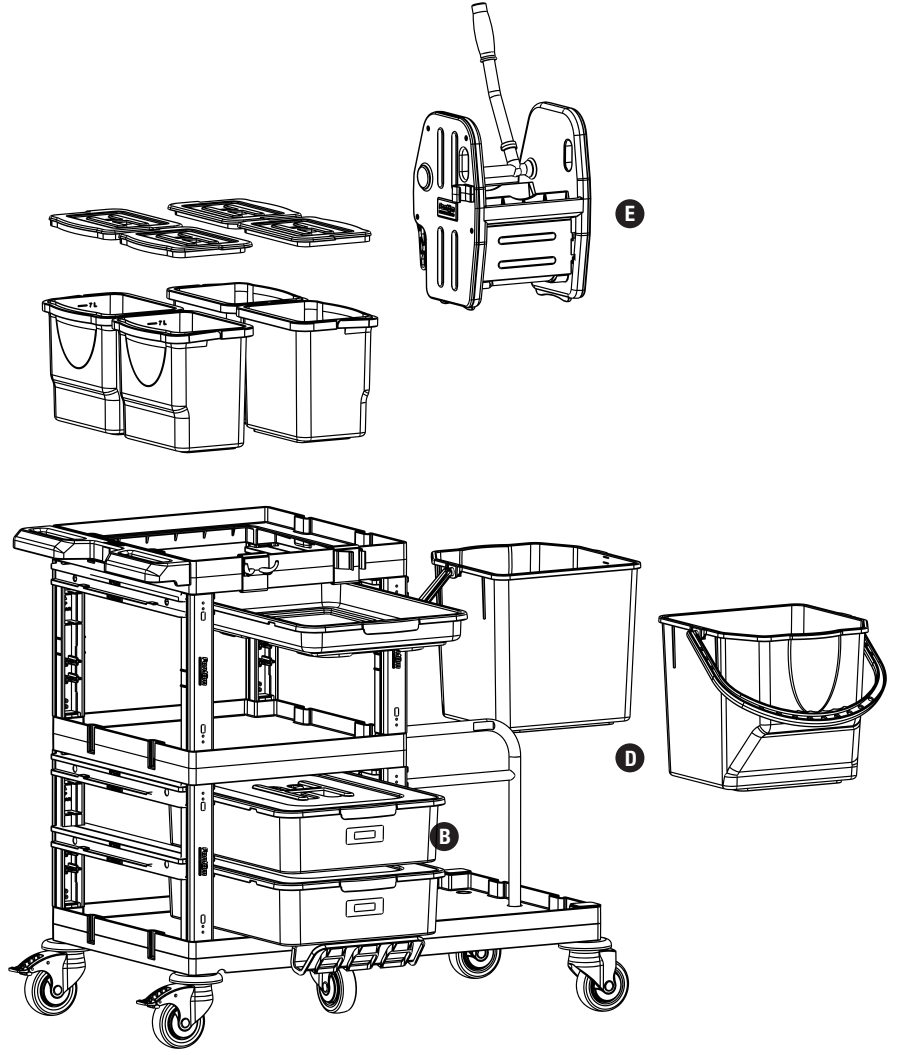

PROCART 1331

3

B PROCART CKS 630C

- 2 Set Temizlik Arabası Çekmece Seti 18 Litre
- 2 Set Cleaning Trolley Drawer Set 18 Liters

D PROCART PKV 544K

- 1 Set Temizlik Arabası Pres Kova Takımı 25 Litre
- 1 Set Cleaning Trolley Press Bucket Set 25 Liters

E PROCART PRS 705P

- 1 Set Temizlik Arabası Dik Pres
- 1 Set Cleaning Trolley Down Press