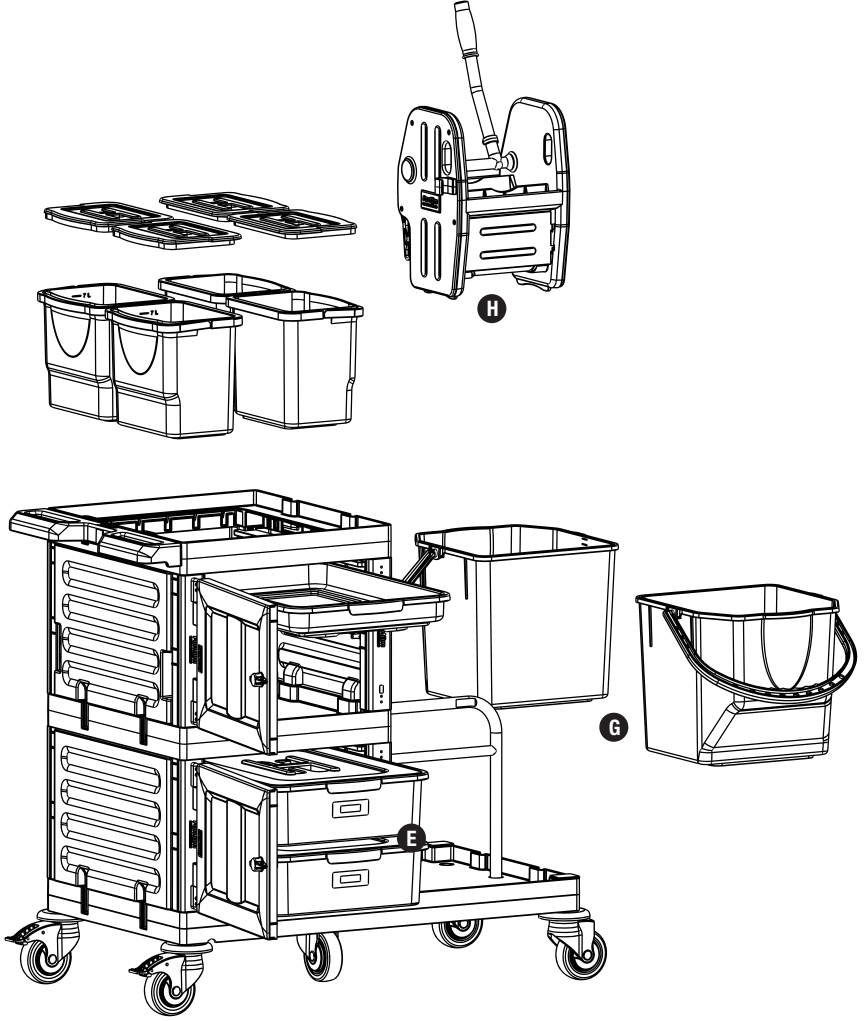

PROCART 1333

5

E PROCART CKS 630C

- 2 Set Temizlik Arabası Çekmece Seti 18 Litre
- 2 Sets Cleaning Trolley Drawer Set 18 Liters

G PROCART PKV 544K

- 1 Set Temizlik Arabası Pres Kova Takımı 25 Litre
- 1 Set Cleaning Trolley Press Bucket Set 25 Liters

H PROCART PRS 705P

- 1 Set Temizlik Arabası Dik Pres
- 1 Set Cleaning Trolley Down Press