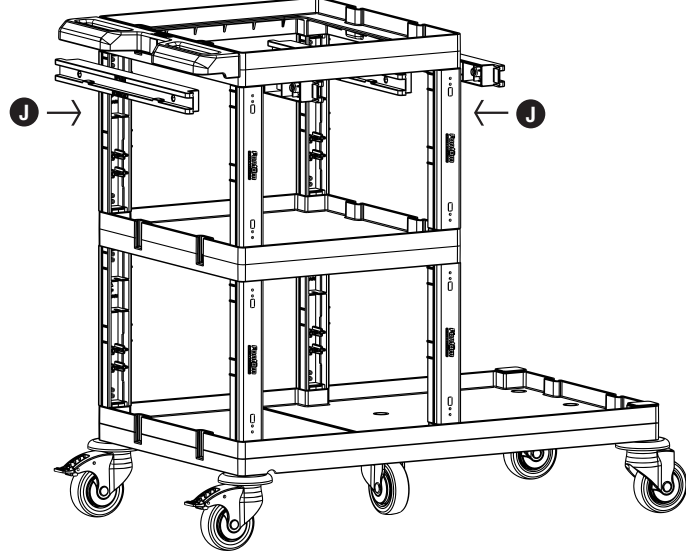

PROCART 1330

3

J PROCART RAY 515R

- 2 Set Temizlik Arabası Ray Takımı
- 2 Sets Cleaning Trolley Slider Set