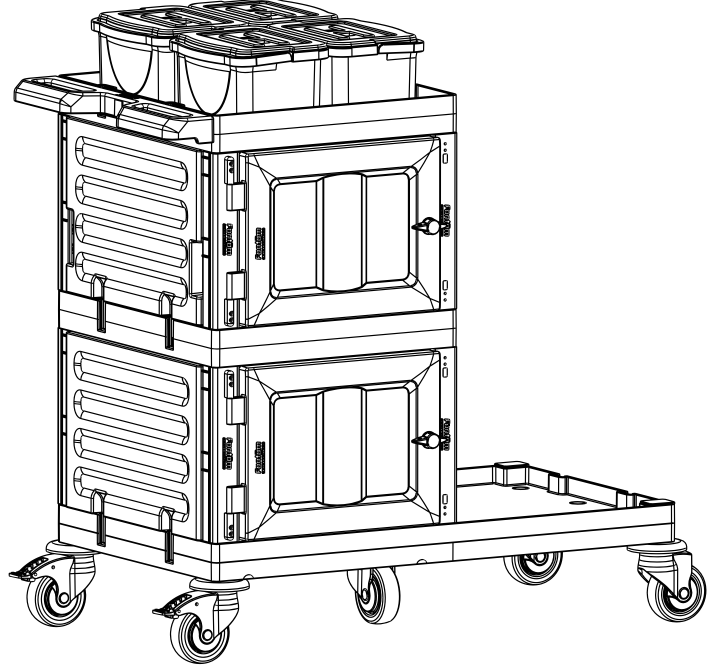

Hastane Temizlik Arabası / Hospital Cleaning Trolley

PROCART 1332

PROCART 1330

Hastane Temizlik Arabası
Hospital Cleaning Trolley

1. **A** PROCART YKP 605K x 2 SET
   Servis Arabası Yan Kapak Takımı
   Service Trolley Side Cover Set
2. **B** PROCART OKP 609K x 2 SET
   Servis Arabası Küçük Ön Kapak Takımı
   Service Trolley Mini Base Front Cover
3. **C** PROCART OKP 405K x 2 SET
   Temizlik Arabası Küçük Ön Kapak
   Cleaning Trolley Mini Front Cover