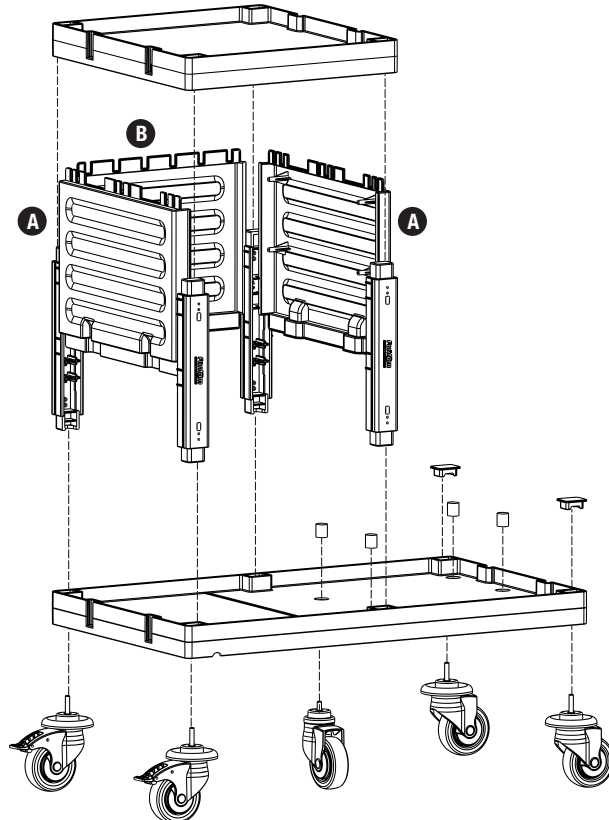

PROCART 1332

1

1. **A** PROCART YKP 605K
   • 1 Set Servis Arabası Yan Kapak Takımı
   • 1 Set Service Trolley Side Cover Set
2. **B** PROCART OKP 609K
   • 1 Set Servis Arabası Küçük Ön Kapak Takımı
   • 1 Set Service Trolley Mini Base Front Cover