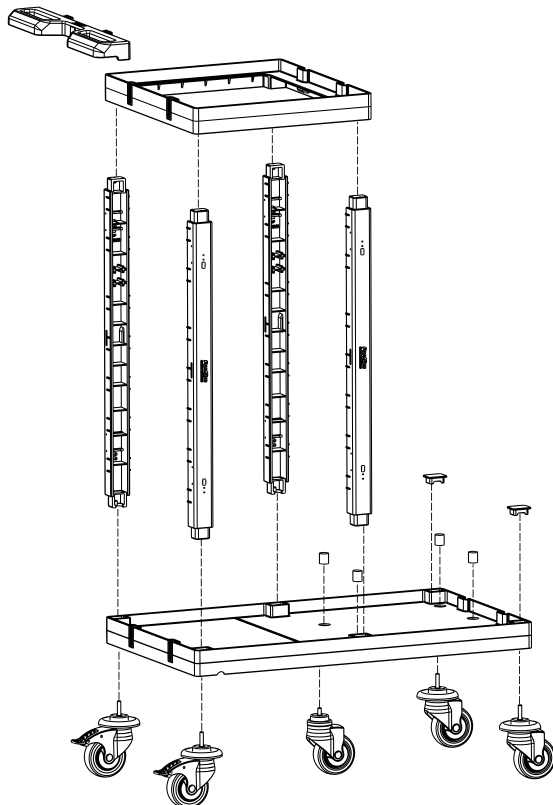

PROCART 1341

1