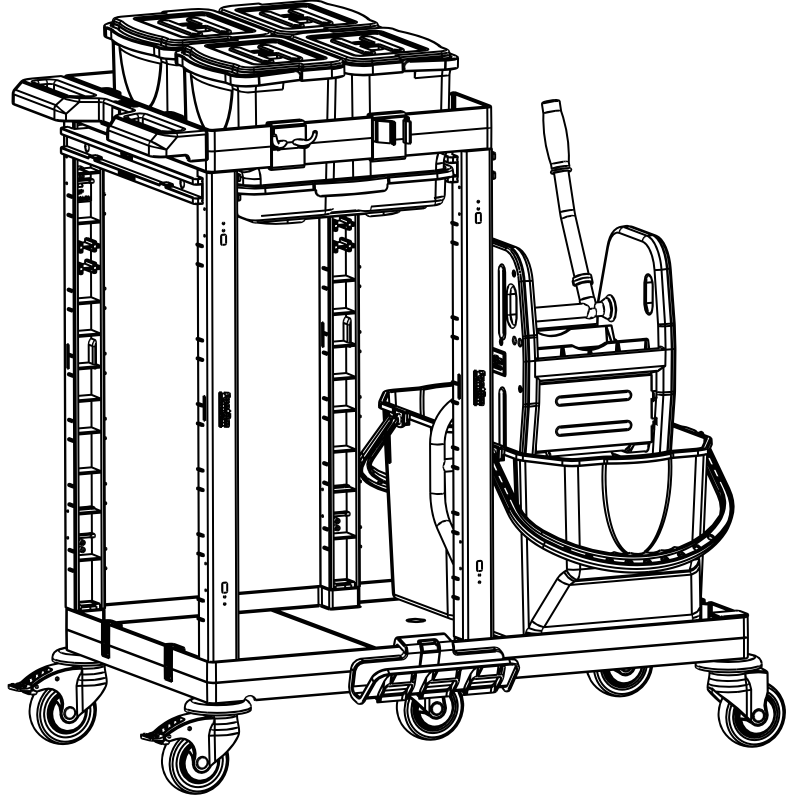

Hastane Temizlik Arabası / Hospital Cleaning Trolley

PROCART 1341

PROCART 1340

Hastane Temizlik Arabası
Hospital Cleaning Trolley

- **A** **PROCART PSA 555P** x 1 SET
  Temizlik Arabası Pres Ayağı
  Cleaning Trolley Press Stand
- **B** **PROCART PKV 544K** x 1 SET
  Temizlik Arabası Pres Kova Takımı 25 Litre
  Cleaning Trolley Press Bucket Set 25 Liters
- **C** **PROCART PRS 705P** x 1 SET
  Temizlik Arabası Dik Pres
  Cleaning Trolley Down Press
- **D** **PROCART AKT 550A** x 1 SET
  Temizlik Arabası Aksesuar Takımı
  Cleaning Trolley Accessory Set