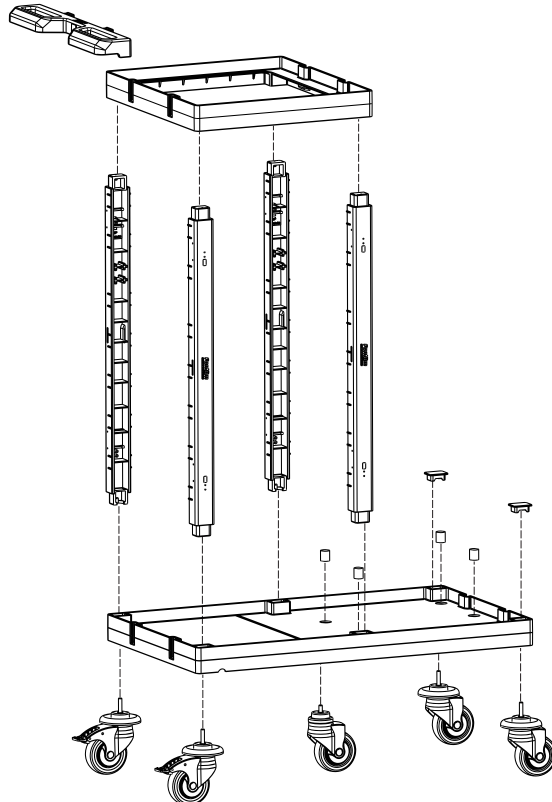

A **PROCART OKP 400K** x 1 SET

Temizlik Arabası Ön Kapak Takımı
Cleaning Trolley Front Cover Set

B **PROCART YKP 410K** x 1 SET

Temizlik Arabası Yan Kapak Takımı
Cleaning Trolley Side Cover Set

PROCART 1342

1

PROCART 1342

2

B PROCART YKP 410K

- 1 Set Temizlik Arabası Yan Kapak Takımı
- 1 Set Cleaning Trolley Side Cover Set

3

A PROCART OKP 400K

- 1 Set Temizlik Arabası Ön Kapak Takımı
- 1 Set Cleaning Trolley Front Cover Set