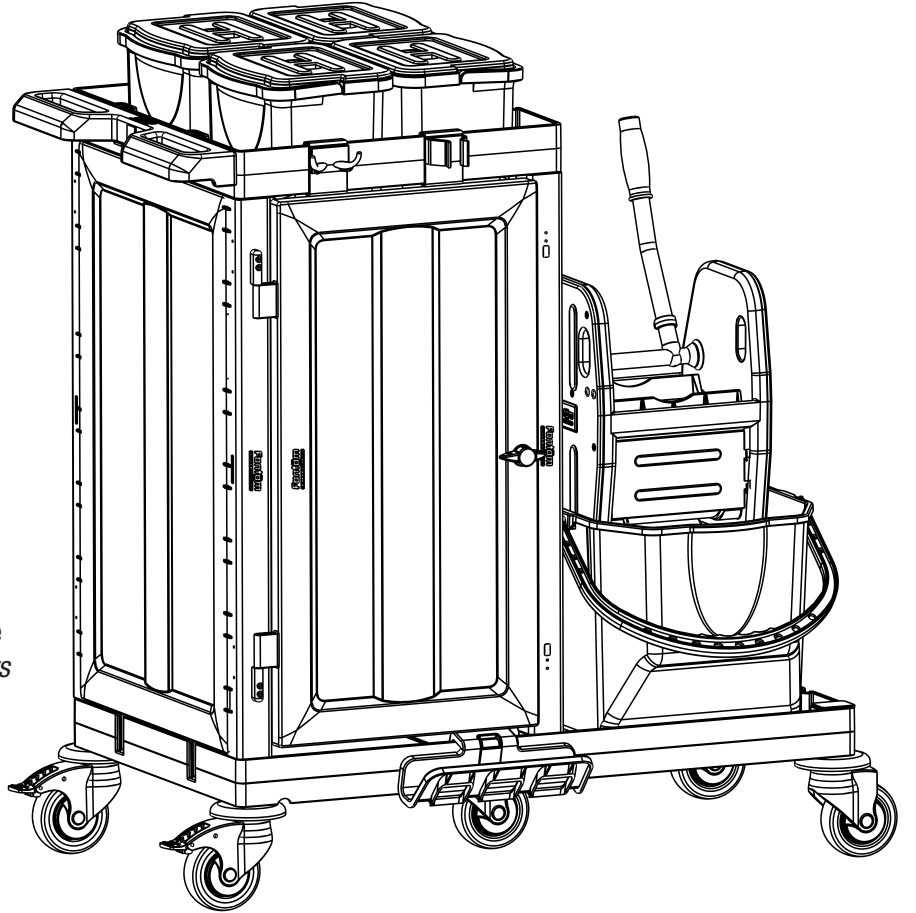

PROCART 1342

4

Hastane Temizlik Arabası / Hospital Cleaning Trolley

PROCART 1343

PROCART 1340

Hastane Temizlik Arabası
Hospital Cleaning Trolley

- A** **PROCART OKP 400K** x 1 SET
Temizlik Arabası Ön Kapak Takımı
Cleaning Trolley Front Cover Set
- B** **PROCART YKP 410K** x 1 SET
Temizlik Arabası Yan Kapak Takımı
Cleaning Trolley Side Cover Set
- C** **PROCART TPS 530T** x 1 SET
Temizlik Arabası Tepsi
Cleaning Trolley Tray
- D** **PROCART PSA 555P** x 1 SET
Temizlik Arabası Pres Ayağı
Cleaning Trolley Press Stand
- E** **PROCART PKV 544K** x 1 SET
Temizlik Arabası Pres Kova Takımı 25 Litre
Cleaning Trolley Press Bucket Set 25 Liters
- F** **PROCART PRS 705P** x 1 SET
Temizlik Arabası Dik Pres
Cleaning Trolley Down Press
- G** **PROCART AKT 550A** x 1 SET
Temizlik Arabası Aksesuar Takımı
Cleaning Trolley Accessory Set