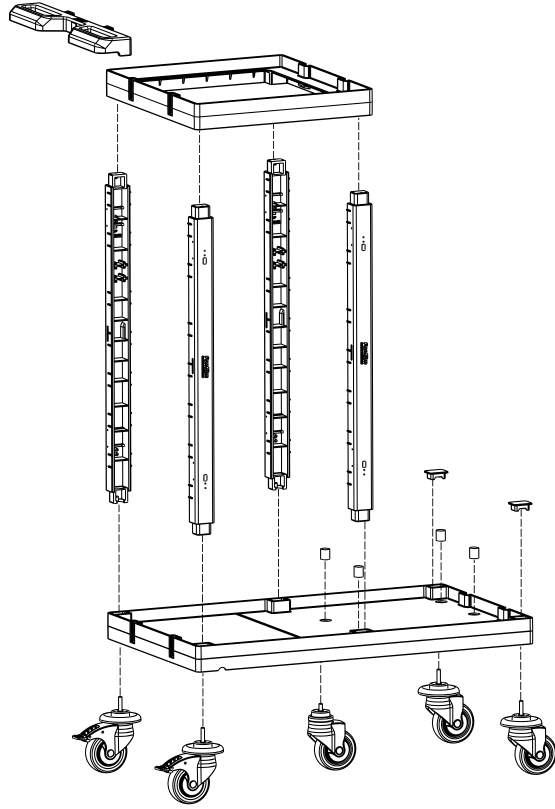

PROCART 1343

1