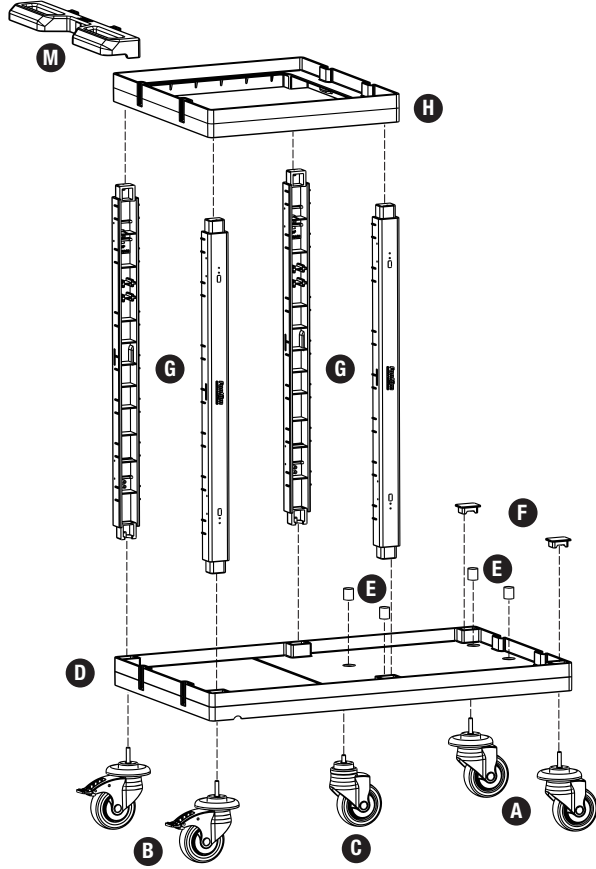

PROCART 1340

1

A PROCART TPK 510T

- 2 Set Procart Tamponlu Plastik Tekerlek Takımı Ø100 mm
- 2 Sets Procart Plastic Wheel Set With Bumper Ø100 mm

B PROCART TPF 512F

- 2 Set Procart Frenli Ve Tamponlu Plastik Tekerlek Takımı Ø100 mm
- 2 Sets Procart Plastic Wheel Set With Brake And Bumper Ø100 mm

C PROCART TPO 511T

- 1 Set Procart Plastik Orta Tekerlek Takımı Ø100 mm
- 1 Set Procart Plastic Middle Wheel Set Ø100 mm

D PROCART BAG 110DD

- 1 Set Temizlik Arabası Büyük Araba Alt Gövde - Dişi/Dişi
- 1 Set Cleaning Trolley Trolley Maxi Base Body - Female/Female

E PROCART TPA 320T

- 1 Set Temizlik Arabası Pres Ayak Tıpa Seti
- 1 Set Cleaning Trolley Press Stand Stopple Set

F PROCART TPG 325T

- 1 Set Temizlik Arabası Gövde Tıpa Seti
- 1 Set Cleaning Trolley Body Stopple Set

G PROCART DRK 500D

- 2 Set Temizlik Arabası Direk Takımı
- 2 Sets Cleaning Trolley Column Set

H PROCART KUG 215DD

- 1 Set Temizlik Arabası Boş Üst Gövde - Dişi/Dişi
- 1 Set Cleaning Trolley Mini Empty Upper Body - Female/Female

M PROCART ITM 310S

- 1 Set Temizlik Arabası İtme Sapı
- 1 Set Cleaning Trolley Push Handle