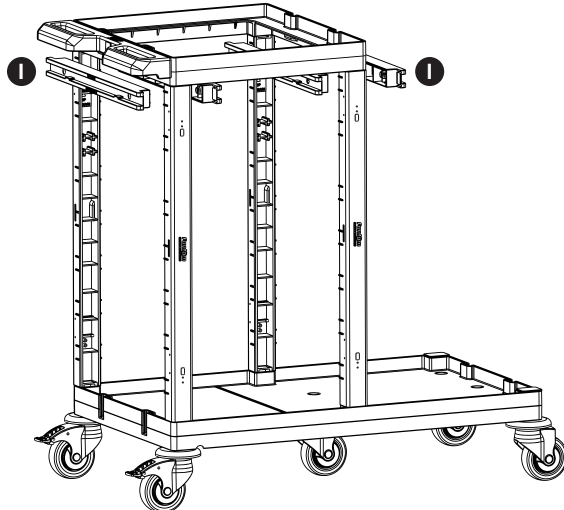

M PROCART ITM 310S

- 1 Set Temizlik Arabası İtme Sapı
- 1 Set Cleaning Trolley Push Handle

2

I PROCART RAY 515R

- 2 Set Temizlik Arabası Ray Takımı
- 2 Sets Cleaning Trolley Slider Set

PROCART 1340

3

J PROCART TPS 530T