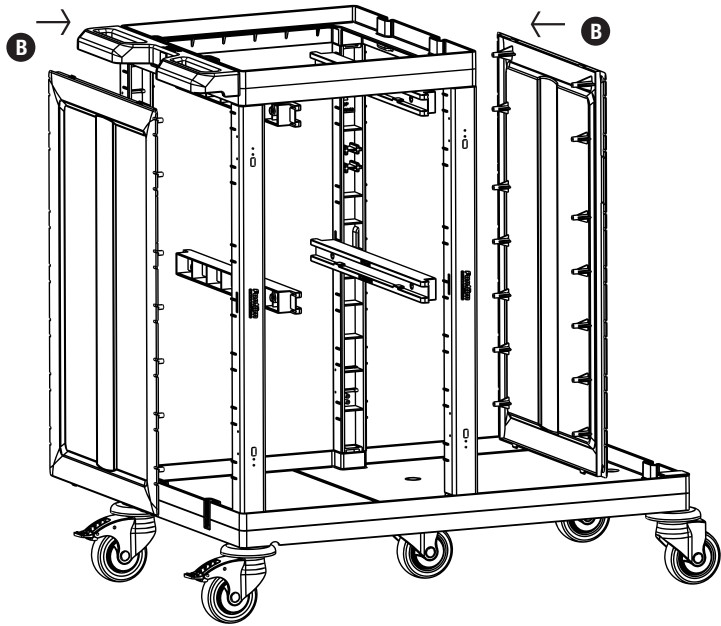

2

1. **B** PROCART YKP 410K
2. 1 Set Temizlik Arabası Yan Kapak Takımı
   - 1 Set Cleaning Trolley Side Cover Set