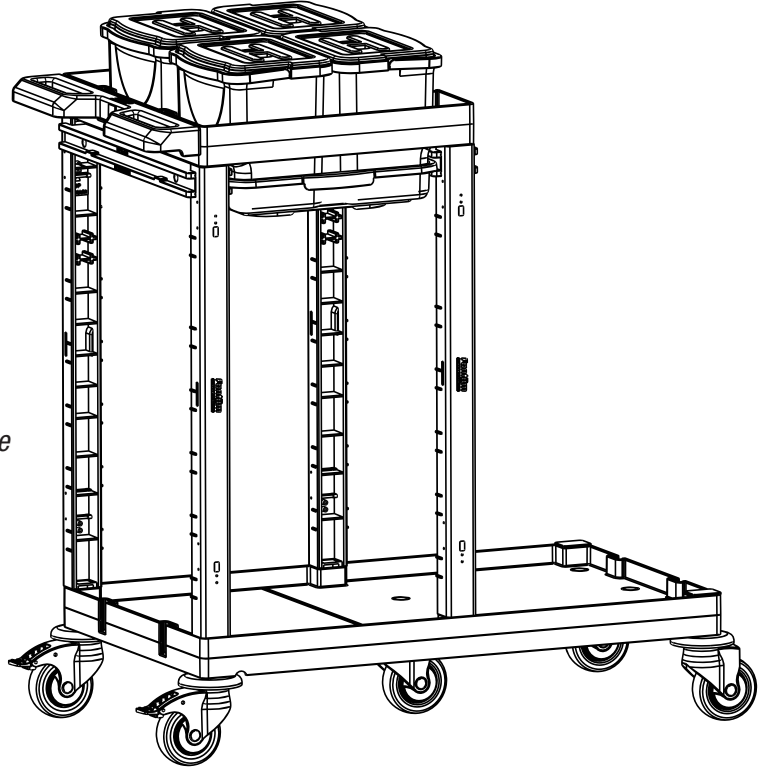

Hastane Temizlik Arabası / Hospital Cleaning Trolley

PROCART 1340

A PROCART TPK 510T x 2 SET

Procart Tamponlu Plastik Tekerlek Takımı Ø100 mm
Procart Plastic Wheel Set With Bumper Ø100 mm

B PROCART TPF 512F x 2 SET

Procart Frenli Ve Tamponlu Plastik Tekerlek Takımı Ø100 mm
Procart Plastic Wheel Set With Brake And Bumper Ø100 mm

C PROCART TPO 511T x 1 SET

Procart Plastik Orta Tekerlek Takımı Ø100 mm
Procart Plastic Middle Wheel Set Ø100 mm

D PROCART BAG 110DD x 1 SET

Temizlik Arabası Büyük Araba Alt Gövde - Dişi/Dişi
Cleaning Trolley Trolley Maxi Base Body - Female/Female

E PROCART TPA 320T x 1 SET

Temizlik Arabası Pres Ayak Tıpa Seti
Cleaning Trolley Press Stand Stoppie Set

F PROCART TPG 325T x 1 SET

Temizlik Arabası Gövde Tıpa Seti
Cleaning Trolley Body Stoppie Set

G PROCART DRK 500D x 2 SET

Temizlik Arabası Direk Takımı
Cleaning Trolley Column Set

H PROCART KUG 215DD x 1 SET

Temizlik Arabası Boş Üst Gövde - Dişi/Dişi
Cleaning Trolley Mini Empty Upper Body - Female/Female

I PROCART RAY 515R x 2 SET

Temizlik Arabası Ray Takımı
Cleaning Trolley Slider Set

J PROCART TPS 530T x 1 SET

Temizlik Arabası Tepsi
Cleaning Trolley Tray

K PROCART KOV 540K x 1 SET

Temizlik Arabası Kova Takımı 6 Litre
Cleaning Trolley Bucket Set 6 Liters

L PROCART KPK 415K x 1 SET

Temizlik Arabası 6 Litre Kova Kapak Takımı
Cleaning Trolley 6 Liters Bucket Cover Set

M PROCART ITM 310S x 1 SET

Temizlik Arabası İtme Sapı
Cleaning Trolley Push Handle