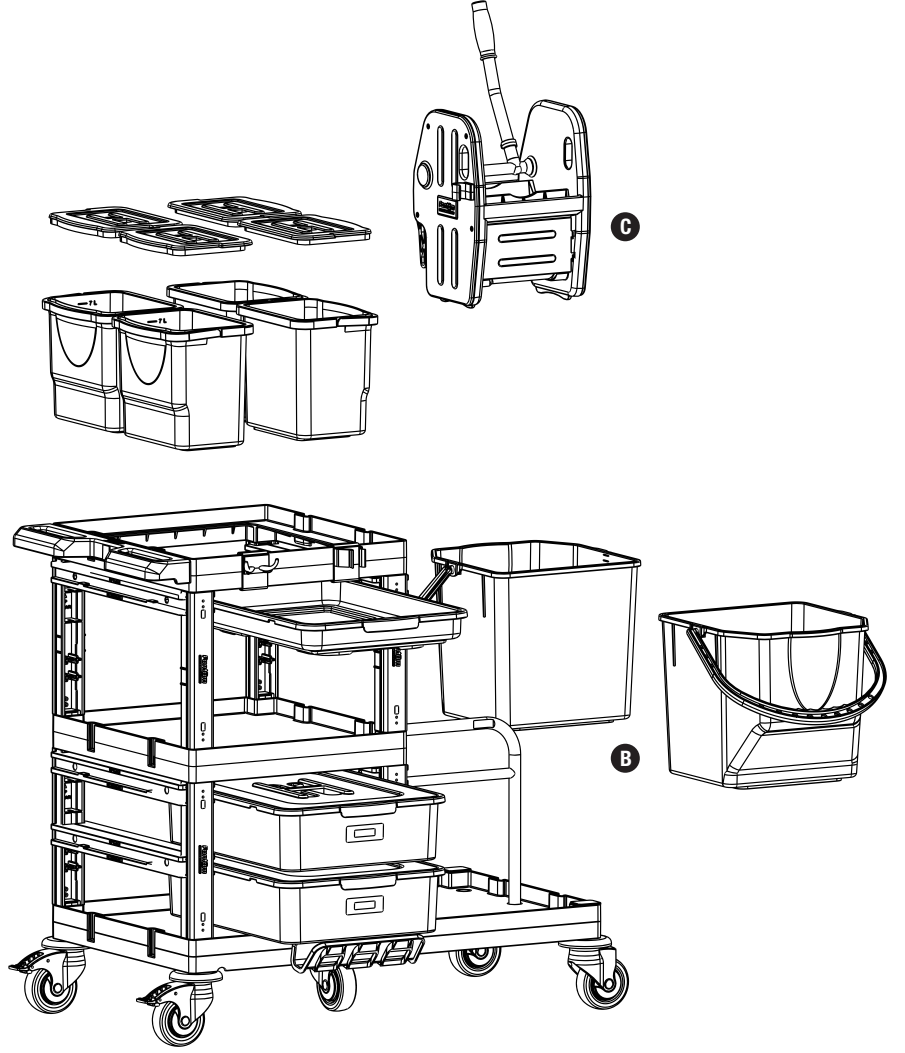

PROCART 1341

4

B PROCART PKV 544K

- 1 Set Temizlik Arabası Pres Kova Takımı 25 Litre
- 1 Set Cleaning Trolley Press Bucket Set 25 Liters

C PROCART PRS 705P

- 1 Set Temizlik Arabası Dik Pres
- 1 Set Cleaning Trolley Down Press