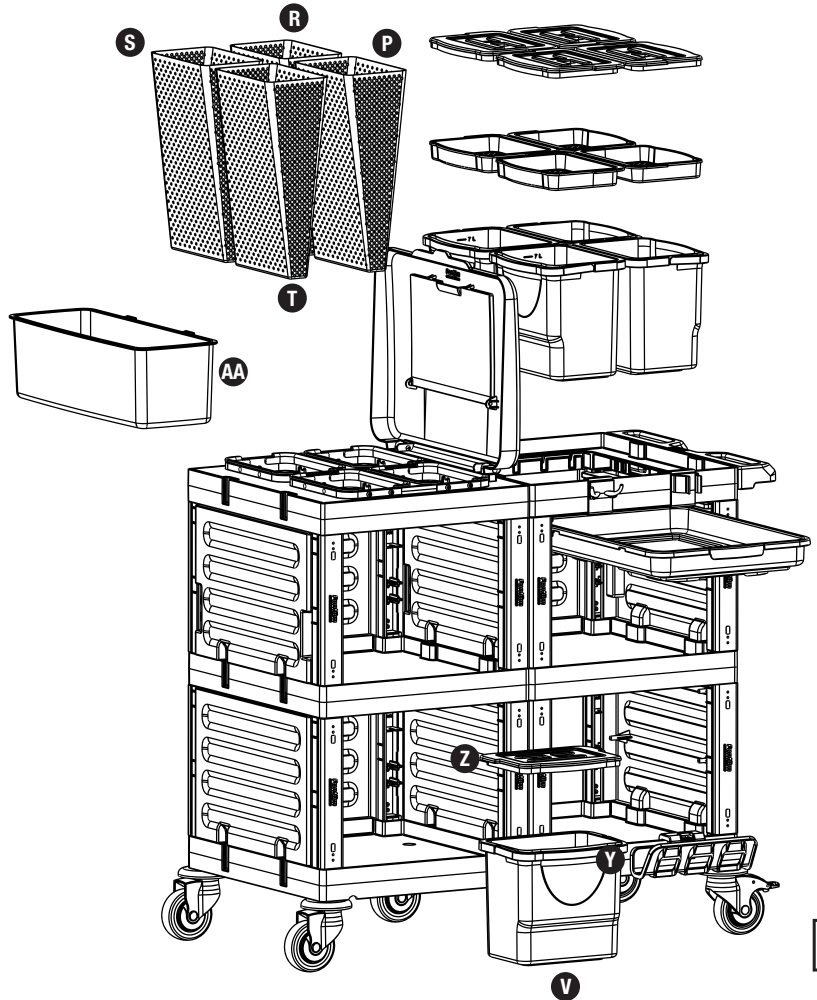

4

1. **P** PROCART FLM 562F
   • 1 Set Kirli Yıkama Filesi 30 Litre - Mavi
   • 1 Set Dirty Laundry Net 30 Liters - Blue
2. **R** PROCART FLK 563F
   • 1 Set Kirli Yıkama Filesi 30 Litre - Kırmızı
   • 1 Set Dirty Laundry Net 30 Liters - Red
3. **S** PROCART FLY 564Y
   • 1 Set Kirli Yıkama Filesi 30 Litre - Yeşil
   • 1 Set Dirty Laundry Net 30 Liters - Green
4. **T** PROCART FLS 565S
   • 1 Set Kirli Yıkama Filesi 30 Litre - Sarı
   • 1 Set Dirty Laundry Net 30 Liters - Yellow
5. **V** PROCART KOV 549K
   • 1 Set Temizlik Arabası Kova 6 Lt.
   • 1 Set Cleaning Trolley Bucket 6 Lt.
6. **Y** PROCART KSB 580S
   • 1 Set 6 Lt. Kova Sapı - Beyaz
   • 1 Set 6 Lt. Bucket Handle - White
7. **Z** PROCART KPK 416K
   • 1 Set Temizlik Arabası 6 Litre Kova Kapağı
   • 1 Set Cleaning Trolley 6 Liters Bucket Cover
8. **AA** PROCART KOV 541K
   • 1 Set Temizlik Arabası Aksesuar Kovası
   • 1 Set Cleaning Trolley Accessory Bucket