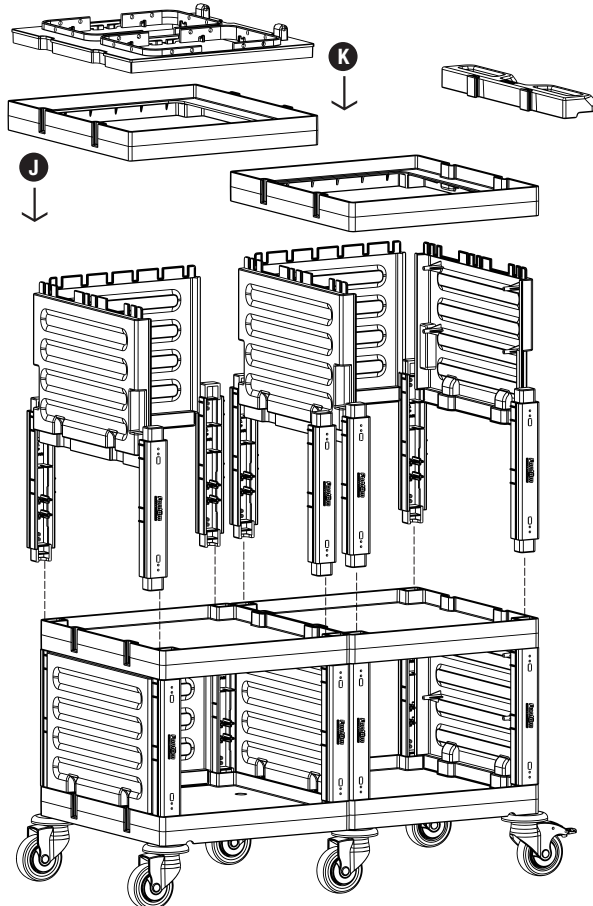

2

1. **J** PROCART KUG 217ED
2. 1 Set Temizlik Arabası Boş Üst Gövde - Erkek/Dişi
   - 1 Set Cleaning Trolley Mini Empty Upper Body - Male/Female
3. **K** PROCART CUG 305G
4. 1 Set Temizlik Arabası İki Bölmeli Çöp Üst Gövde
   - 1 Set Cleaning Trolley Litter Upper Body With Two Partitions