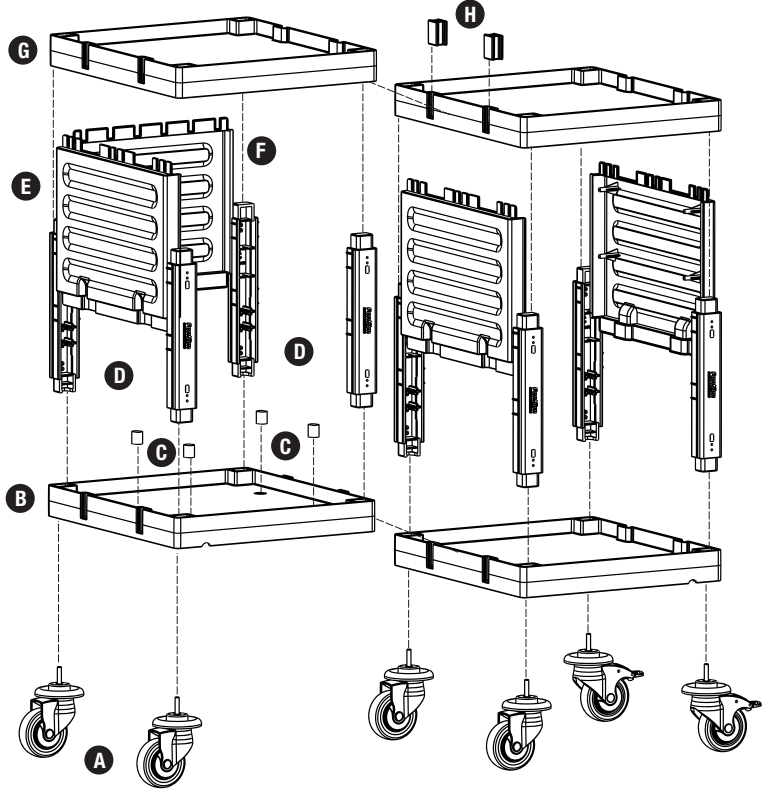

PROCART 1353

1

1. **A** PROCART TPK 510T
2. 2 Set Procart Tamponlu Plastik Tekerek Takımı Ø100 mm
   - 2 Sets Procart Plastic Wheel Set With Bumper Ø100 mm
3. **B** PROCART KAG 210ED
4. 1 Set Temizlik Arabası Küçük Araba Alt Gövde - Erkek/Dişi
   - 1 Set Cleaning Trolley Mini Base Body - Male/Female
5. **C** PROCART TPA 320T
6. 1 Set Temizlik Arabası Pres Ayak Tıpa Seti
   - 1 Set Cleaning Trolley Press Stand Stopple Set
7. **D** PROCART KDR 615D
8. 1 Set Servis Arabası Kısa Direk Takımı
   - 1 Set Service Trolley Short Column Set
9. **E** PROCART YKP 605K
10. 1 Set Servis Arabası Yan Kapak Takımı
    - 1 Set Service Trolley Side Cover Set
11. **F** PROCART OKP 609K
12. 1 Set Servis Arabası Küçük Ön Kapak Takımı
    - 1 Set Service Trolley Mini Base Front Cover
13. **G** PROCART SOG 205DD
14. 1 Set Servis Arabası Küçük Araba Orta Gövde - Dişi/Dişi
    - 1 Set Service Trolley Mini Middle Body - Female/Female
15. **H** PROCART ADP 315A
16. 1 Set Temizlik Arabası Bağlantı Adaptörü
    - 1 Set Cleaning Trolley Connection Adapter Set