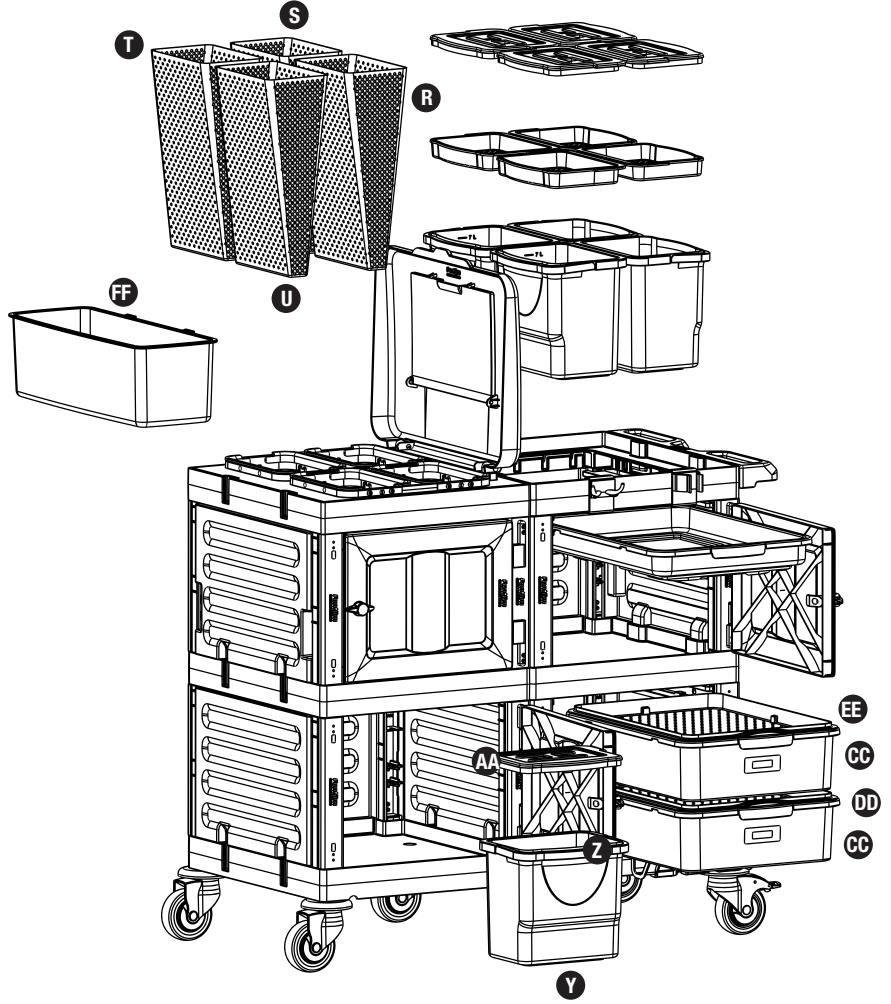

PROCART 1354

5

R PROCART FLM 562F

- 1 Set Kirlı Yıkama Filesi 30 Litre - Mavi
- 1 Set Dirty Laundry Net 30 Liters - Blue

S PROCART FLK 563F

- 1 Set Kirlı Yıkama Filesi 30 Litre - Kırmızı
- 1 Set Dirty Laundry Net 30 Liters - Red

T PROCART FLY 564Y

- 1 Set Kirlı Yıkama Filesi 30 Litre - Yeşil
- 1 Set Dirty Laundry Net 30 Liters - Green

U PROCART FLS 565S

- 1 Set Kirlı Yıkama Filesi 30 Litre - Sarı
- 1 Set Dirty Laundry Net 30 Liters - Yellow

Y PROCART KOV 549K

- 1 Set Temizlik Arabası Kova 6 Lt.
- 1 Set Cleaning Trolley Bucket 6 Lt.

Z PROCART KSB 580S

- 1 Set 6 Lt. Kova Sapı - Beyaz
- 1 Set 6 Lt. Bucket Handle - White

AA PROCART KPK 416K

- 1 Set Temizlik Arabası 6 Litre Kova Kapağı
- 1 Set Cleaning Trolley 6 Liters Bucket Cover

CC PROCART CKS 630C

- 2 Set Temizlik Arabası Çekmece Seti 18 Litre
- 2 Sets Cleaning Trolley Drawer Set 18 Liters

DD PROCART SZM 631S

- 1 Set 18 Litre Mop Çekmece Süzgeci - Mavi
- 1 Set 18 Liters Mop Drawer Stainer - Blue

EE PROCART SZK 632S

- 1 Set 18 Litre Mop Çekmece Süzgeci - Kırmızı
- 1 Set 18 Liters Mop Drawer Stainer - Red

FF PROCART KOV 541K

- 1 Set Temizlik Arabası Aksesuar Kovası
- 1 Set Cleaning Trolley Accessory Buck