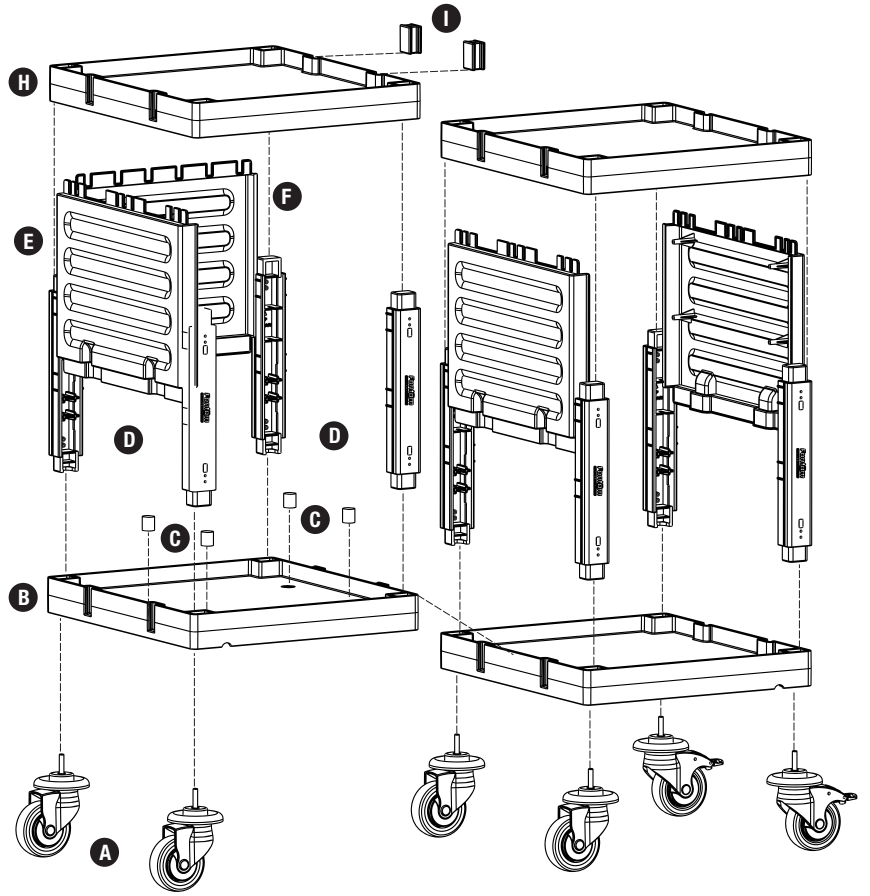

PROCART 1354

1

1. **A** PROCART TPK 510T
2. 2 Set Procart Tamponlu Plastik Tekerek Takımı Ø100 mm
   - 2 Sets Procart Plastic Wheel Set With Bumper Ø100 mm
3. **B** PROCART KAG 210ED
4. 1 Set Temizlik Arabası Küçük Araba Alt Gövde - Erkek/Dişi
   - 1 Set Cleaning Trolley Mini Base Body - Male/Female
5. **C** PROCART TPA 320T
6. 1 Set Temizlik Arabası Pres Ayak Tıpa Seti
   - 1 Set Cleaning Trolley Press Stand Stopple Set
7. **D** PROCART KDR 615D
8. 1 Set Servis Arabası Kısa Direk Takımı
   - 1 Set Service Trolley Short Column Set
9. **E** PROCART YKP 605K
10. 1 Set Servis Arabası Yan Kapak Takımı
    - 1 Set Service Trolley Side Cover Set
11. **F** PROCART OKP 609K
12. 1 Set Servis Arabası Küçük Ön Kapak Takımı
    - 1 Set Service Trolley Mini Base Front Cover
13. **H** PROCART SOG 205DD
14. 1 Set Servis Arabası Küçük Araba Orta Gövde - Dişi/Dişi
    - 1 Set Service Trolley Mini Middle Body - Female/Female
15. **I** PROCART ADP 315A
16. 1 Set Temizlik Arabası Bağlantı Adaptörü
    - 1 Set Cleaning Trolley Connection Adapter Set