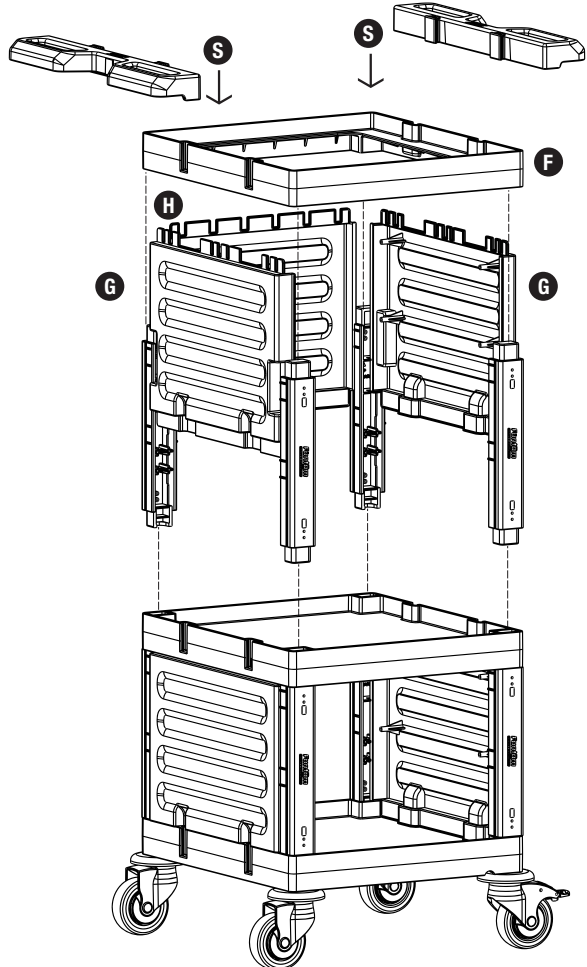

2

1. **F** PROCART KUG 215DD
2. 1 Set Temizlik Arabası Boş Üst Gövde - Dişi/Dişi
   - 1 Set Cleaning Trolley Mini Empty Upper Body - Female/Female
3. **G** PROCART YKP 605K
4. 1 Set Servis Arabası Yan Kapak Takımı
   - 1 Set Service Trolley Side Cover Set
5. **H** PROCART OKP 609K
6. 1 Set Servis Arabası Küçük Ön Kapak Takımı
   - 1 Set Service Trolley Mini Base Front Cover
7. **S** PROCART ITM 310S
8. 2 Set Temizlik Arabası İtme Sapı
   - 2 Sets Cleaning Trolley Push Handle