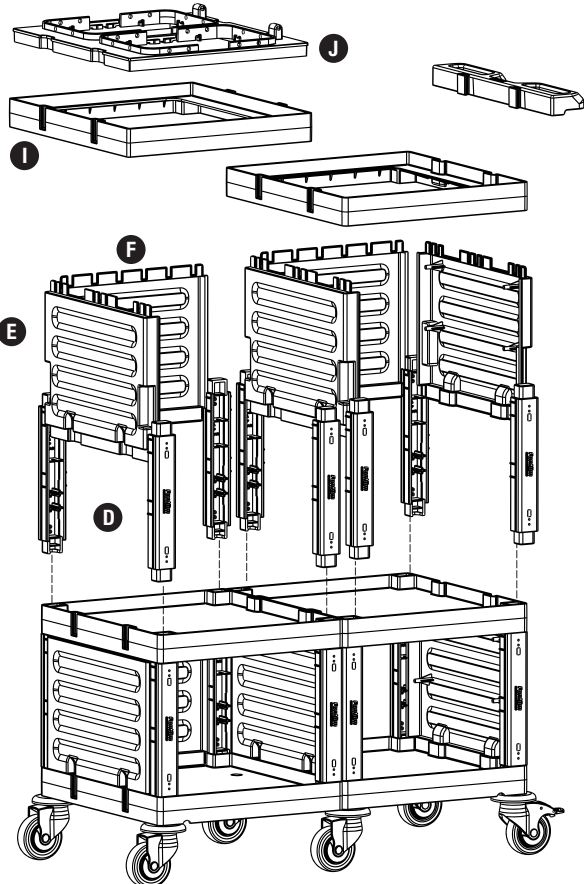

2

1. **D** PROCART KDR 615D
2. 1 Set Servis Arabası Kısa Direk Takımı
   - 1 Set Service Trolley Short Column Set
3. **E** PROCART YKP 605K
4. 1 Set Servis Arabası Yan Kapak Takımı
   - 1 Set Service Trolley Side Cover Set
5. **F** PROCART OKP 609K
6. 1 Set Servis Arabası Küçük Ön Kapak Takımı
   - 1 Set Service Trolley Mini Base Front Cover
7. **I** PROCART KUG 217ED
8. 1 Set Temizlik Arabası Boş Üst Gövde - Erkek/Dişi
   - 1 Set Cleaning Trolley Mini Empty Upper Body - Male/Female
9. **J** PROCART CUG 305G x 1 SET
10. 1 Set Temizlik Arabası İki Bölmeli Çöp Üst Gövde
    - 1 Set Cleaning Trolley Litter Upper Body With Two Partitions