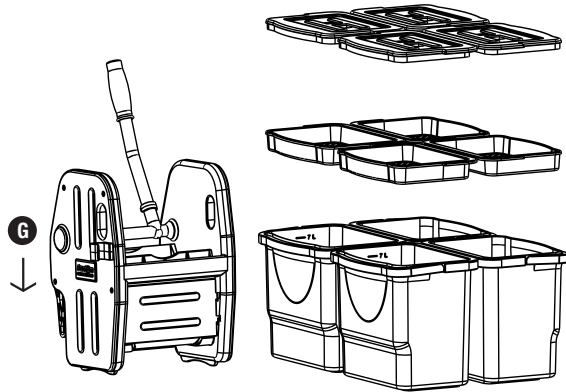

G PROCART PRS 705P

- 1 Set Temizlik Arabası Dik Pres
- 1 Set Cleaning Trolley Down Press