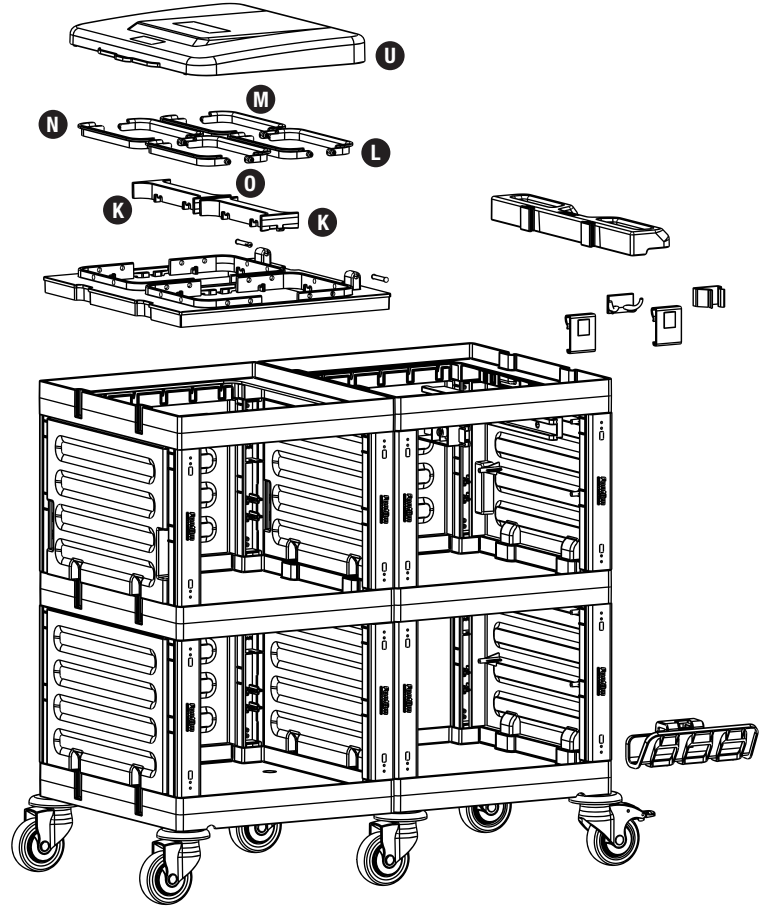

PROCART 1353

3

1. **K** PROCART CTB 521C
   • 2 Set Temizlik Arabası Çöp Bölme Aparatı 2 X 30 Lt.
   • 2 Sets Cleaning Trolley Litter Bag Partition Kit 2 X 30 Lt.
2. **L** PROCART KLM 581K
   • 2 Set Çöp Gövde 30 Lt Çöp Torba Kilidi - Mavi
   • 2 Sets 30 Lt. Litter Body Bag Lock - Blue
3. **M** PROCART KLK 582K
   • 2 Set Çöp Gövde 30 Lt Çöp Torba Kilidi - Kırmızı
   • 2 Sets 30 Lt. Litter Body Bag Lock - Red
4. **N** PROCART KLY 583K
   • 2 Set Çöp Gövde 30 Lt Çöp Torba Kilidi - Yeşil
   • 2 Sets 30 Lt. Litter Body Bag Lock - Green
5. **O** PROCART KLS 584K
   • 2 Set Çöp Gövde 30 Lt Çöp Torba Kilidi - Sarı
   • 2 Sets 30 Lt. Litter Body Bag Lock - Yellow
6. **U** PROCART CKP 525K
   • 1 Set Temizlik Arabası Çöp Kapağı
   • 1 Set Cleaning Trolley Litter Cover