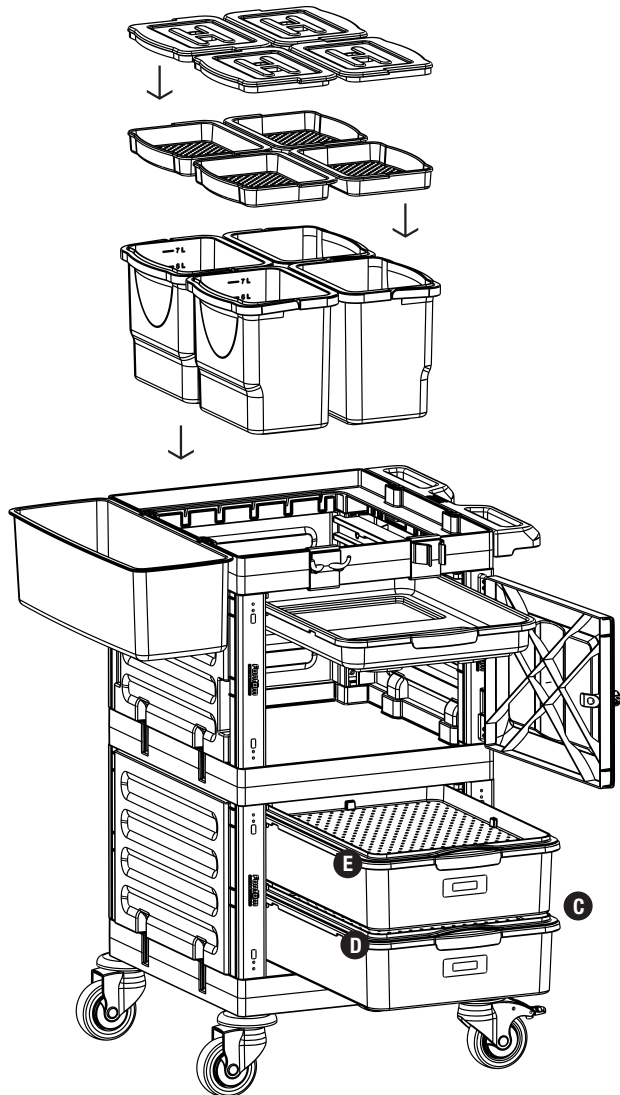

E PROCART SZK 632S

- 1 Set 18 Litre Mop Çekmece Süzgeci - Kırmızı
- 1 Set *18 Liters Mop Drawer Stainer - Red*