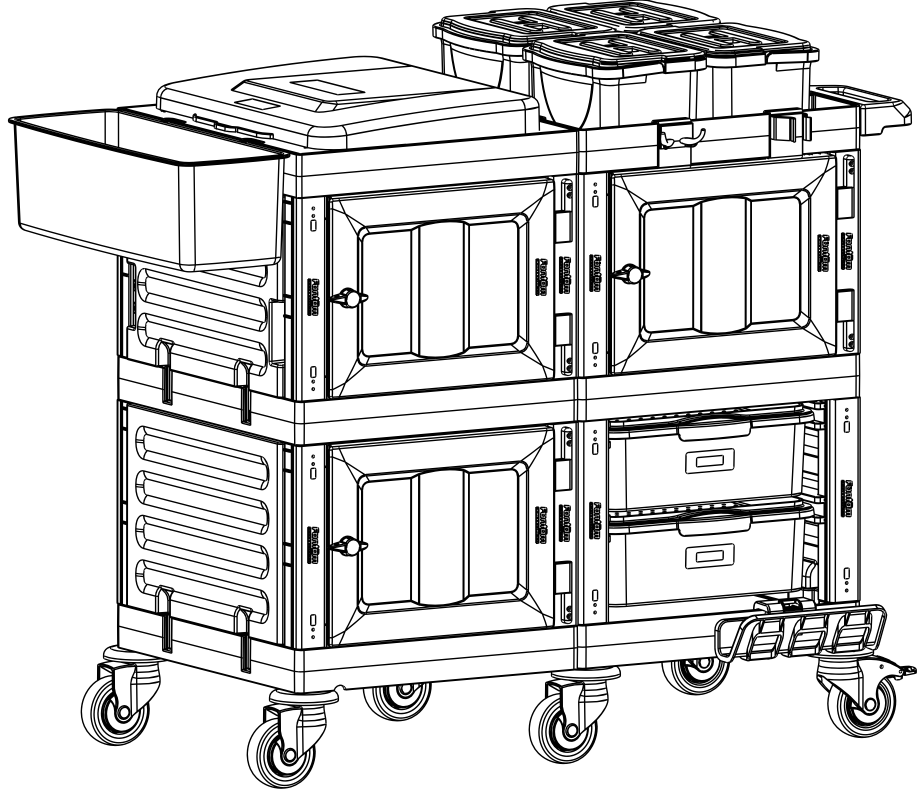

Hastane Temizlik Arabası / Hospital Cleaning Trolley

PROCART 1354

PROCART 1350

Hastane Temizlik Arabası
Hospital Cleaning Trolley

A PROCART TPK 510T x 2 SET

Procart Tamponlu Plastik Tekerlek Takımı Ø100 mm
Procart Plastic Wheel Set With Bumper Ø100 mm

B PROCART KAG 210ED x 1 SET

Temizlik Arabası Küçük Araba Alt Gövde - Erkek/Dişi
Cleaning Trolley Mini Base Body - Male/Female

C PROCART TPA 320T x 1 SET

Temizlik Arabası Pres Ayak Tıpa Seti
Cleaning Trolley Press Stand Stoppie Set

D PROCART KDR 615D x 2 SET

Servis Arabası Kısa Direk Takımı
Service Trolley Short Column Set

E PROCART YKP 605K x 1 SET

Servis Arabası Yan Kapak Takımı
Service Trolley Side Cover Set

F PROCART OKP 609K x 2 SET

Servis Arabası Küçük Ön Kapak Takımı
Service Trolley Mini Base Front Cover

G PROCART OKP 405K x 3 SET

Temizlik Arabası Küçük Ön Kapak
Cleaning Trolley Mini Front Cover

H PROCART SOG 205DD x 1 SET

Servis Arabası Küçük Araba Orta Gövde - Dişi/Dişi
Service Trolley Mini Middle Body - Female/Female

I PROCART ADP 315A x 1 SET

Temizlik Arabası Bağlantı Adaptörü
Cleaning Trolley Connection Adapter Set

J PROCART KUG 217ED x 1 SET

Temizlik Arabası Boş Üst Gövde - Erkek/Dişi
Cleaning Trolley Mini Empty Upper Body - Male/Female

K PROCART CUG 305G x 1 SET

Temizlik Arabası İki Bölmeli Çöp Üst Gövde
Cleaning Trolley Litter Upper Body With Two Partitions

L PROCART CTB 521C x 2 SET

Temizlik Arabası Çöp Bölme Aparatı 2 X 30 Lt.
Cleaning Trolley Litter Bag Partition Kit 2 X 30 Lt.

M PROCART KLM 581K x 2 SET

Çöp Gövde 30 Lt Çöp Torba Kilidi - Mavi
30 Lt. Litter Body Bag Lock - Blue

N PROCART KLK 582K x 2 SET

Çöp Gövde 30 Lt Çöp Torba Kilidi - Kırmızı
30 Lt. Litter Body Bag Lock - Red

O PROCART KLY 583K x 2 SET

Çöp Gövde 30 Lt Çöp Torba Kilidi - Yeşil
30 Lt. Litter Body Bag Lock - Green

P PROCART KLS 584K x 2 SET

Çöp Gövde 30 Lt Çöp Torba Kilidi - Sarı
30 Lt. Litter Body Bag Lock - Yellow

R PROCART FLM 562F x 1 SET

Kirli Yıkama Filesi 30 Litre - Mavi
Dirty Laundry Net 30 Liters - Blue

S PROCART FLK 563F x 1 SET

Kirli Yıkama Filesi 30 Litre - Kırmızı
Dirty Laundry Net 30 Liters - Red

T PROCART FLY 564Y x 1 SET

Kirli Yıkama Filesi 30 Litre - Yeşil
Dirty Laundry Net 30 Liters - Green

U PROCART FLS 565S x 1 SET

Kirli Yıkama Filesi 30 Litre - Sarı
Dirty Laundry Net 30 Liters - Yellow

V PROCART CKP 525K x 1 SET

Temizlik Arabası Çöp Kapağı
Cleaning Trolley Litter Cover

Y PROCART KOV 549K x 1 SET

Temizlik Arabası Kova 6 Lt.
Cleaning Trolley Bucket 6 Lt.

Z PROCART KSB 580S x 1 SET

6 Lt. Kova Sapı - Beyaz
6 Lt. Bucket Handle - White

AA PROCART KPK 416K x 1 SET

Temizlik Arabası 6 Litre Kova Kapağı
Cleaning Trolley 6 Liters Bucket Cover

BB PROCART RAY 515R x 2 SET

Temizlik Arabası Ray Takımı
Cleaning Trolley Slider Set

CC PROCART CKS 630C x 2 SET

Temizlik Arabası Çekmece Seti 18 Litre
Cleaning Trolley Drawer Set 18 Liters

DD PROCART SZM 631S x 1 SET

18 Litre Mop Çekmece Süzgeci - Mavi
18 Liters Mop Drawer Stainer - Blue

EE PROCART SZK 632S x 1 SET

18 Litre Mop Çekmece Süzgeci - Kırmızı
18 Liters Mop Drawer Stainer - Red

FF PROCART KOV 541K x 1 SET

Temizlik Arabası Aksesuar Kovası
Cleaning Trolley Accessory Bucket