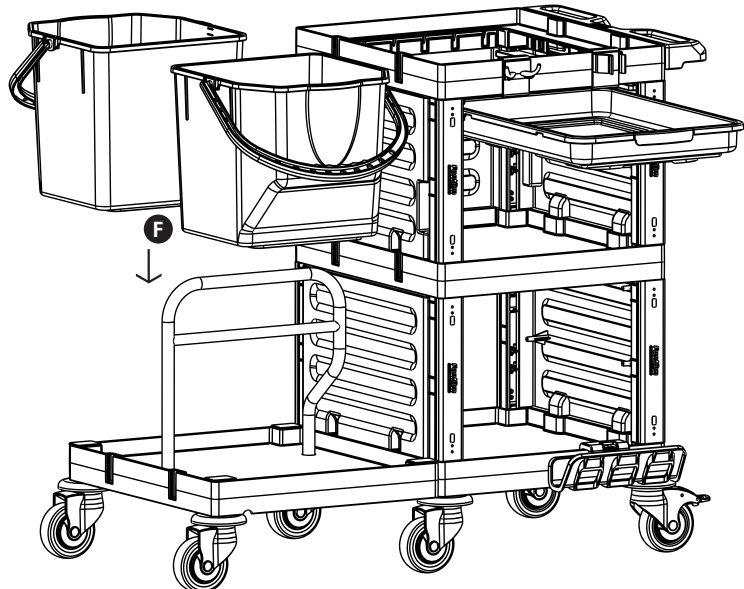

G PROCART PRS 705P

- 1 Set Temizlik Arabası Dik Pres
- 1 Set Cleaning Trolley Down Press