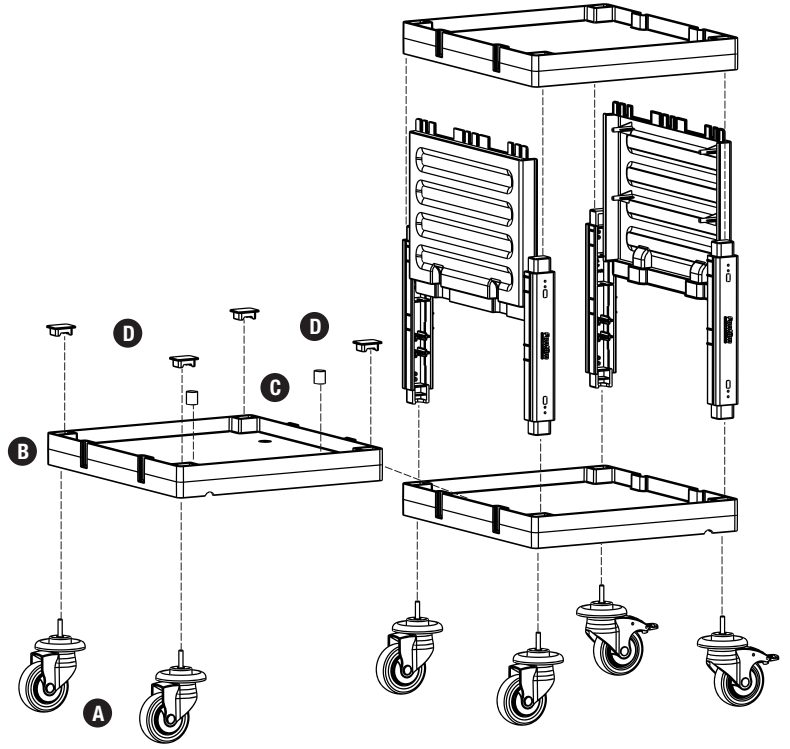

PROCART 1352

1

A PROCART TPK 510T

- 2 Set Procart Tamponlu Plastik Tekerlek Takımı Ø100 mm
- 2 Sets Procart Plastic Wheel Set With Bumper Ø100 mm

B PROCART KAG 210ED

- 1 Set Temizlik Arabası Küçük Araba Alt Gövde - Erkek/Dişi
- 1 Set Cleaning Trolley Mini Base Body - Male/Female

C PROCART TPA 320T

- 1 Set Temizlik Arabası Pres Ayak Tıpa Seti
- 1 Set Cleaning Trolley Press Stand Stopple Set

D PROCART TPG 325T

- 2 Set Temizlik Arabası Gövde Tıpa Seti
- 2 Sets Cleaning Trolley Body Stopple Set